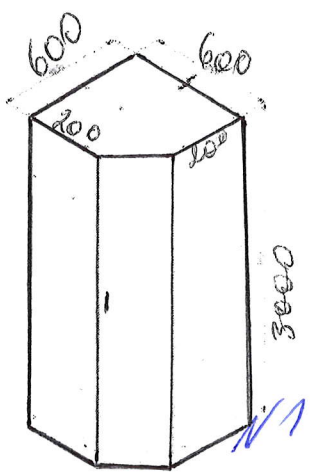

Material

Grad N 128
3 buc