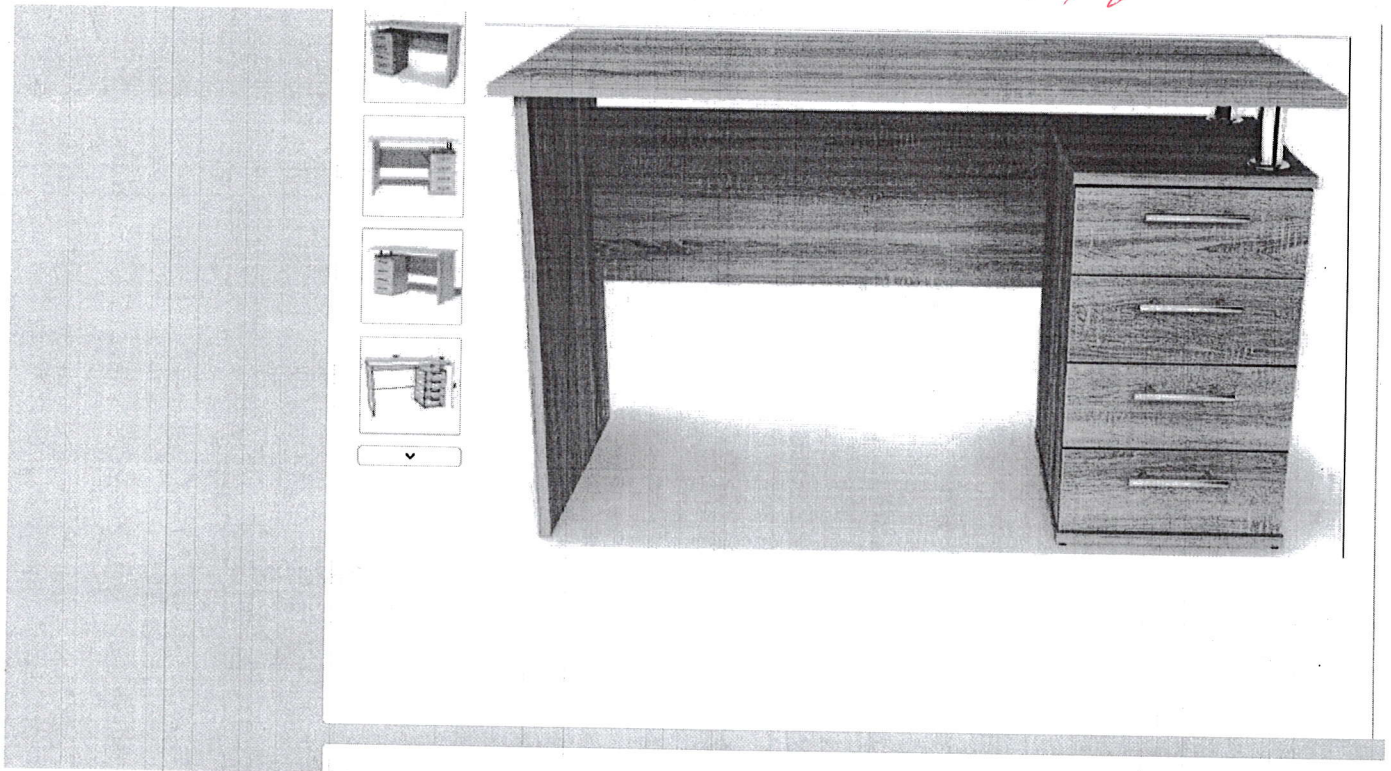

„Siceul Teoretic” „Stefan Bodea”