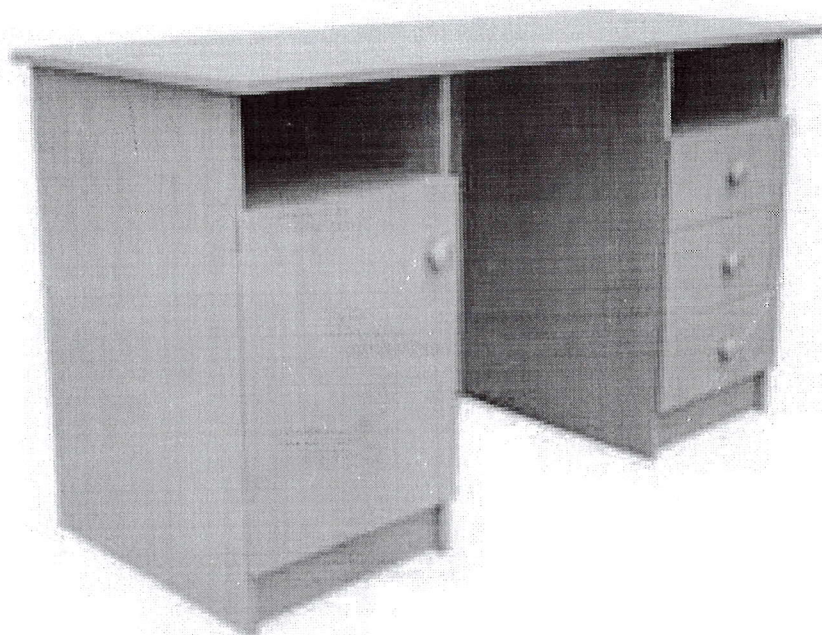

- **Dimensiuni(Lxlxh):**1360x340x1470 mm. Greutatea: 81,3 kg.
- Dulapul este confectionat din PAL melaminat cu grosimea de 18 mm.
- Peretele din spate a dulapului este confectionat din PFL melaminat alb cu grosimea de 3 mm.
- Fatada este incleiată cu cant din ABS de 1 mm de culoare argintie.
- Piesele din interiorul dulapului sunt incleiate cu cant din ABS de 0,5 mm.
- Dulapul contine 5 usi prevazute cu un loc special pentru deschidere.
- Fiecare compartiment contine cite 2 rafturi sus/ jos si 2 cuiere cromate.
- Dulapul este dotat cu o banca extensibila cu colturi rotunjite.
- Piesele dulapului sunt asamblate prin elemente de fixare speciale si sigure.
- Dulapul este fixat pe perete pentru siguranta copiilor.
- Dulapul este prevazut cu garnituri din plastic rezistent.
- **Culoare cadru:** fag; stejar deschis.

Masă simplă – 1 bucată (spălătorie)

Descrierea

Material pal melaminat de 18 mm grosime finisat cu cant abs.

Culoare: fag

Dimensiuni: 1200x600x750

Model N 149

Anexa 6

Masă cu 2 tumbe – 1 bucată (spălătorie)