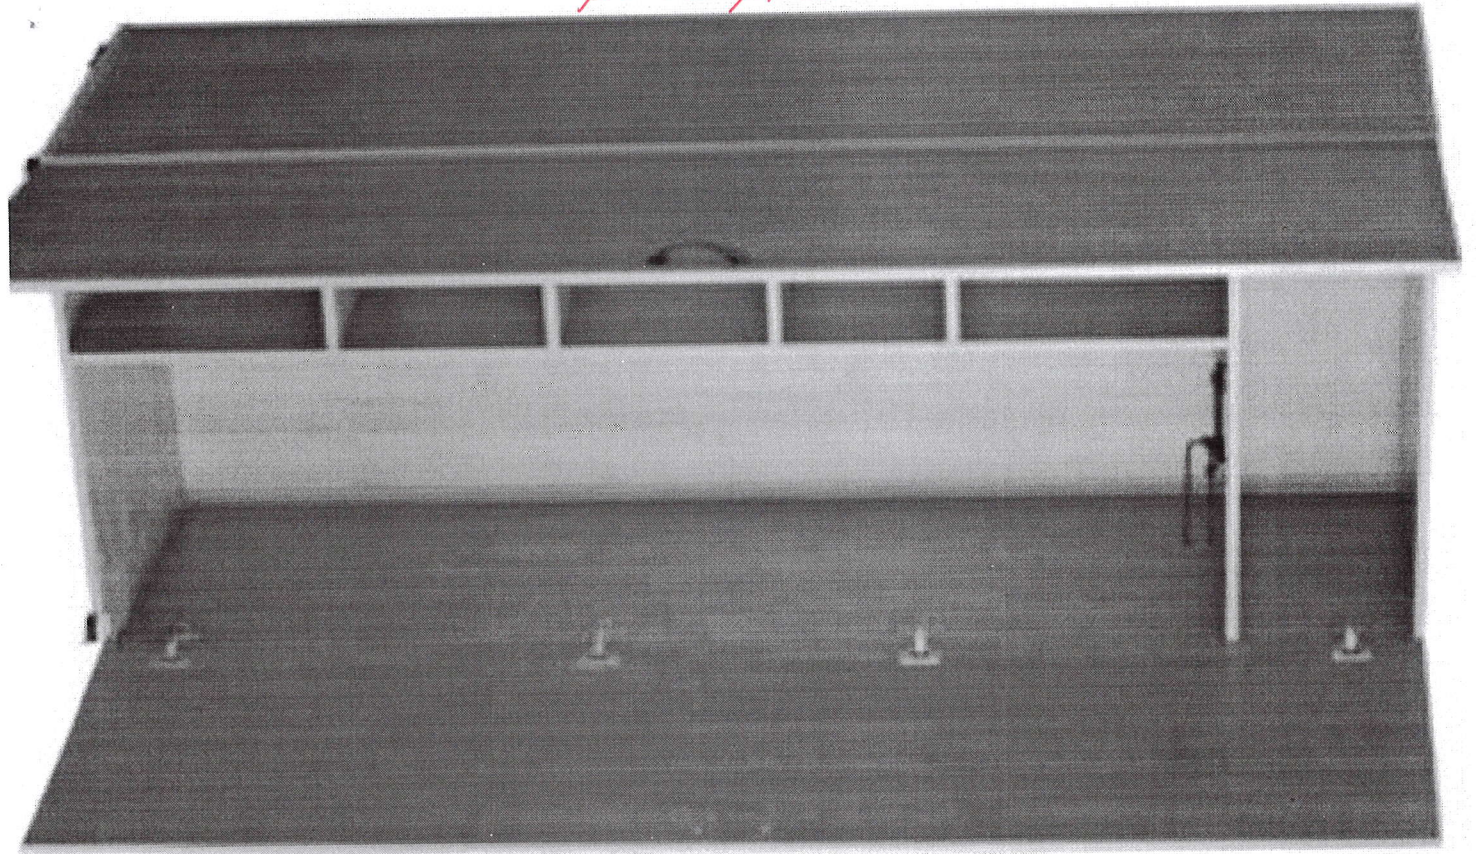

Școala prim. N 95
Dulapuri p/c haine - 5 buc

Anexa 26