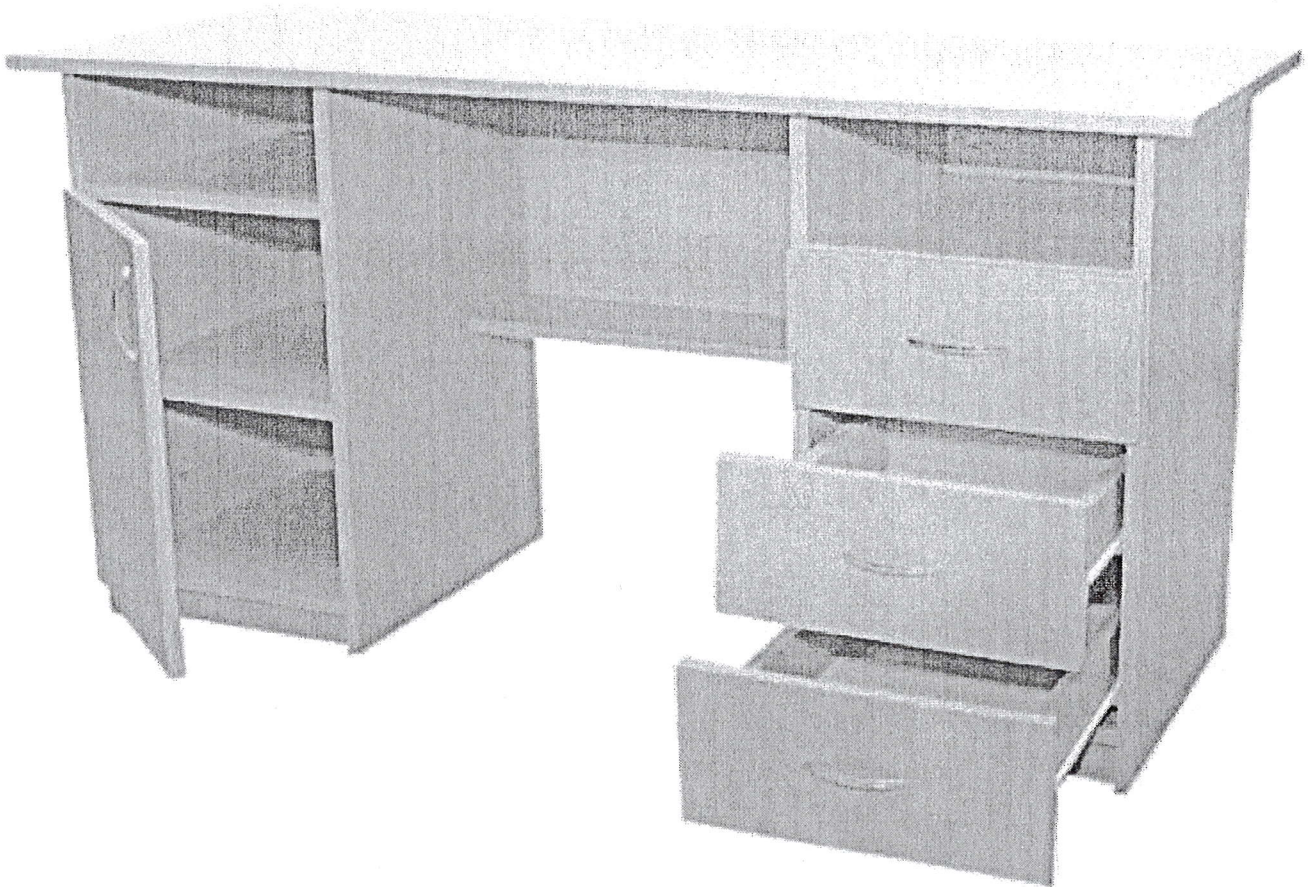

gr 184

Anexo 9

1 base