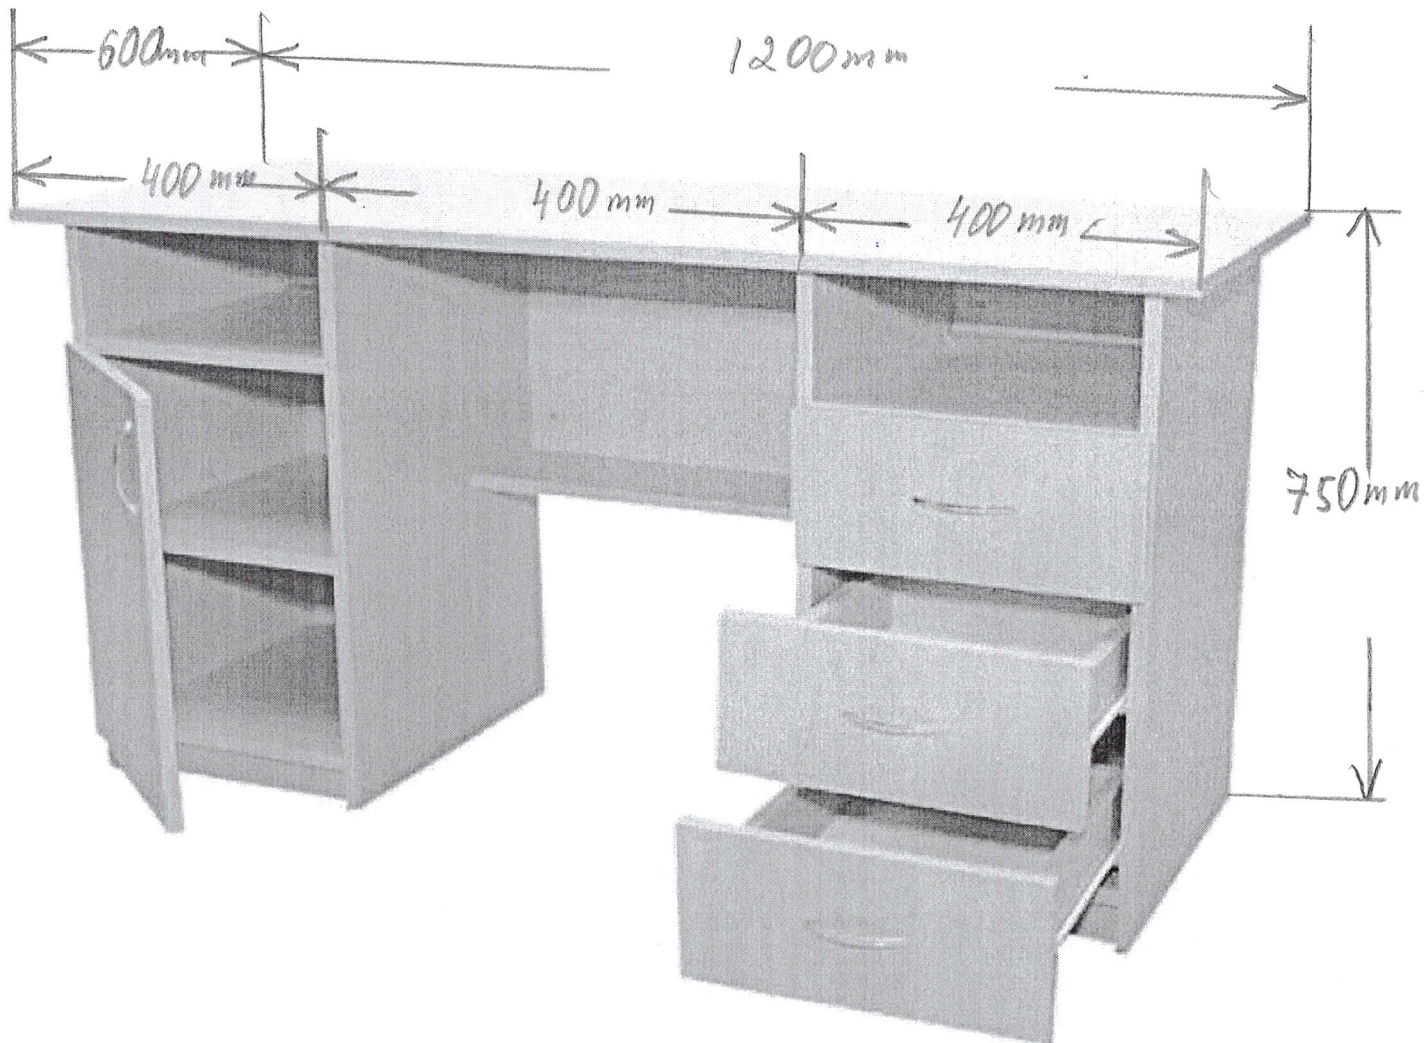

Сер

Трусов № 5, 1H

гг 18H

Аннек 8.