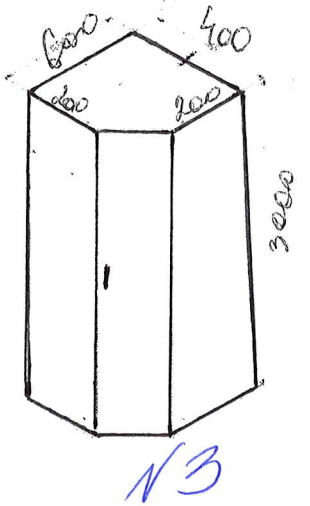

Material

Grad N 128
3 buc