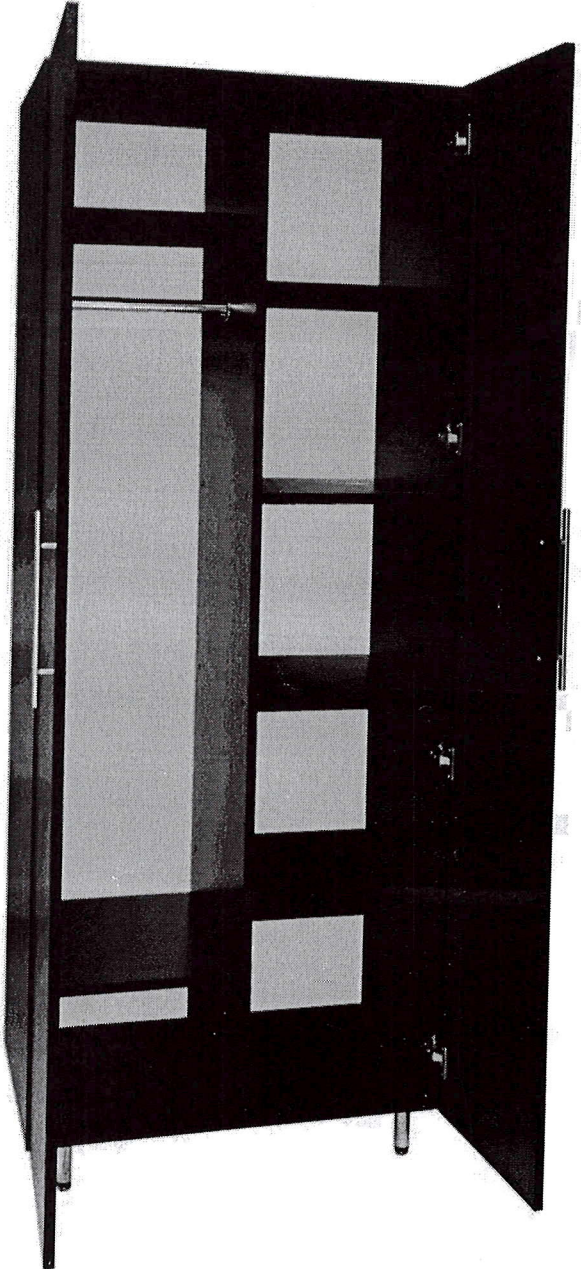

gr. 179

Dulap haine 4 buc

Anexa 25

caferiu deschis