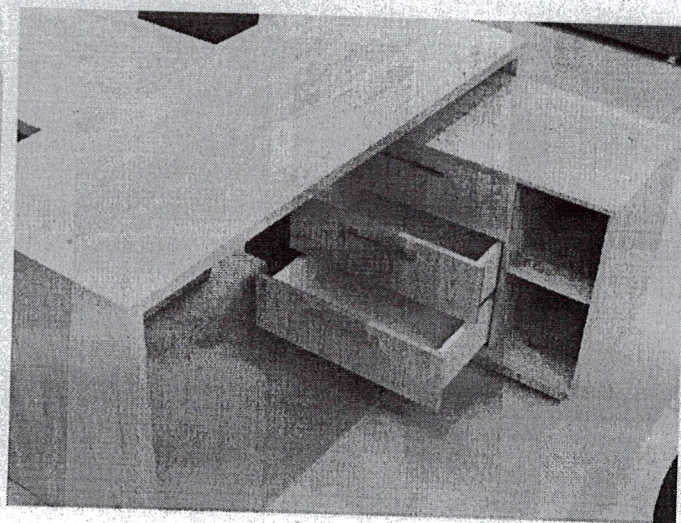

Офисный стол STRONG (1 buc)