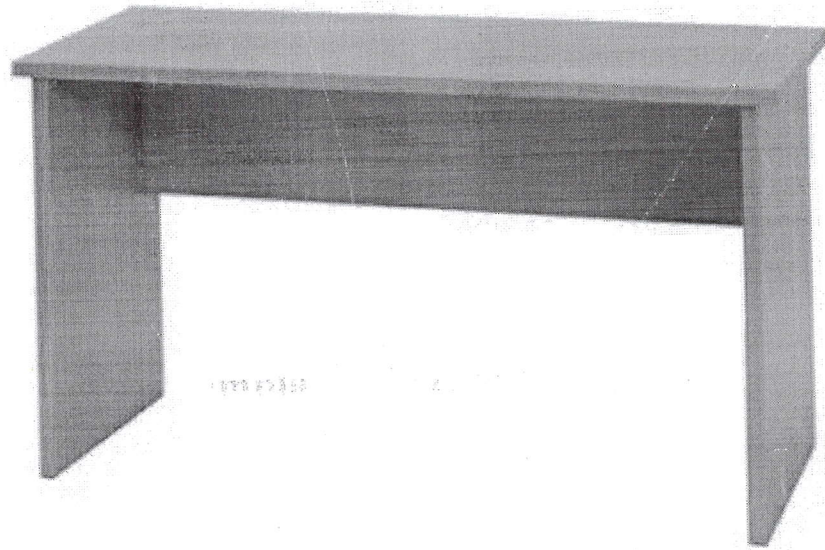

Anexa 1

Director - *Relea / Ceapa P.*

Anexa 2

Nr.	Denumirea	Cantitate	Modelul		
4.	<p>Dulap pentru haine copii (5 locuri) cu bancă</p>	4 buc	<p>Conform Standardelor minime de dotare a instituțiilor de educație timpurie. 860x340x1420 Culoare bej</p>	 <p>Bancă p-u copii — 4 buc. 1000 x 300 x 300 mm.</p>	<p>X</p>

Director Grădinița

Grădinița de copii nr.179

Anexa 3

Dulap Vestiar din 5 compartimente cu bancă 4 buc.

Dimensiuni(Lxlxh):1360x340x1470 mm

Dulap Vestiar din 6 compartimente cu bancă 1 buc.

Dimensiuni(Lxlxh):1700x340x1470 mm

- **Dimensiuni(Lxlxh):**1360x340x1470 mm. Greutatea: 81,3 kg.
- Dulapul este confectionat din PAL melaminat cu grosimea de 18 mm.
- Peretele din spate a dulapului este confectionat din PFL melaminat alb cu grosimea de 3 mm.
- Fatada este incleiată cu cant din ABS de 1 mm de culoare argintie.
- Piesele din interiorul dulapului sunt incleiate cu cant din ABS de 0,5 mm.
- Dulapul contine 5 usi prevazute cu un loc special pentru deschidere.
- Fiecare compartiment contine cite 2 rafturi sus/ jos si 2 cuiere cromate.
- Dulapul este dotat cu o banca extensibila cu colturi rotunjite.
- Piesele dulapului sunt asamblate prin elemente de fixare speciale si sigure.
- Dulapul este fixat pe perete pentru siguranta copiilor.
- Dulapul este prevazut cu garnituri din plastic rezistent.
- **Culoare cadru:** fag; stejar deschis.

Masă simplă – 1 bucată (spălătorie)

Descrierea

Material pal melaminat de 18 mm grosime finisat cu cant abs.

Culoare: fag

Dimensiuni: 1200x600x750

Model N 149

Anexa 6

Masă cu 2 tumbe – 1 bucată (spălătorie)