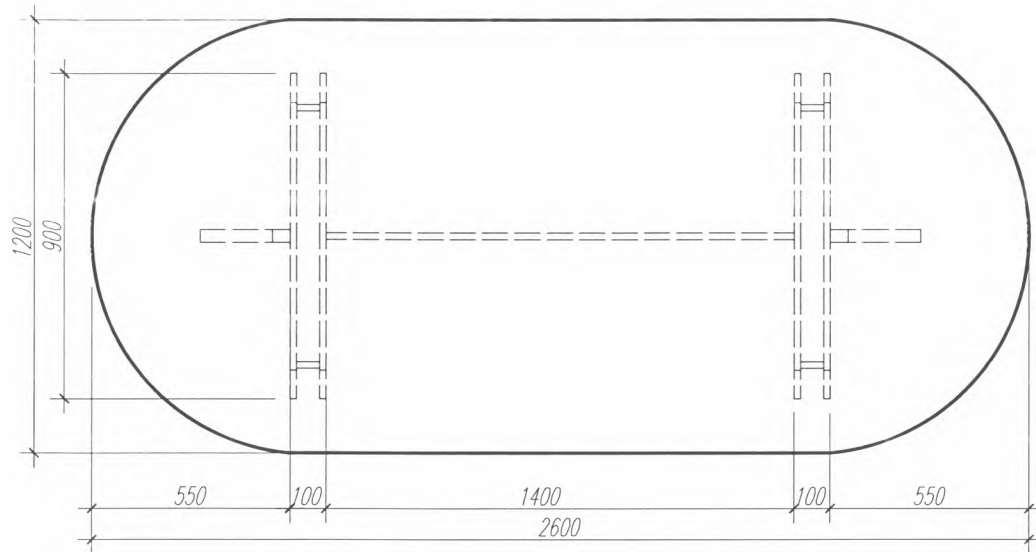

CLIENT: USMF bl.central
Masa pentru sala de sedinte