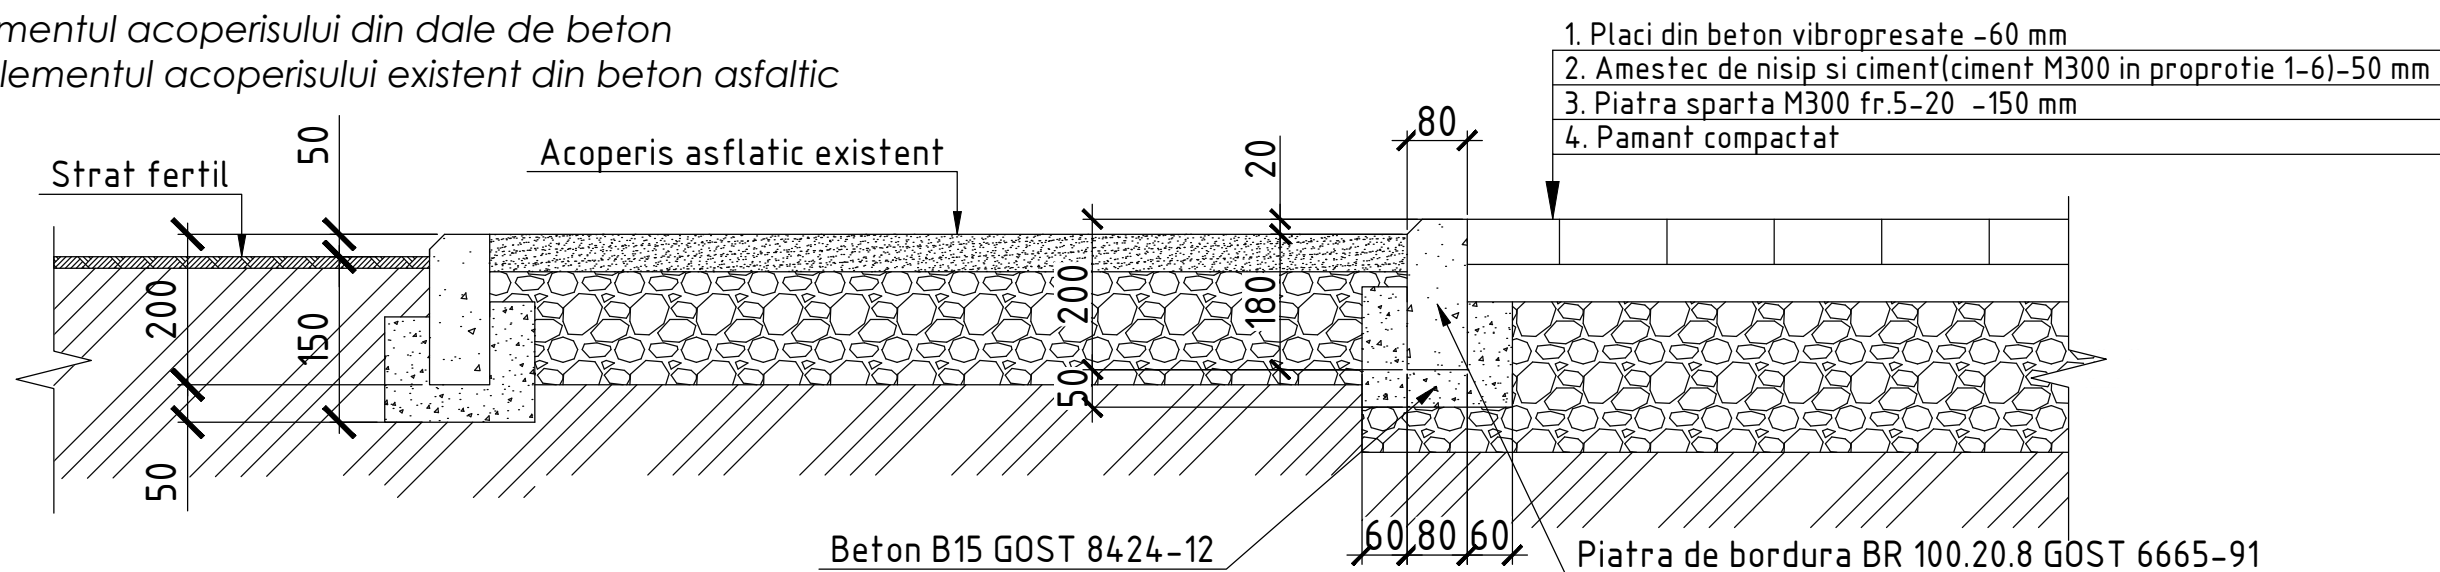

Elementul acoperisului din dale de beton
si elementul acoperisului existent din beton asfaltic