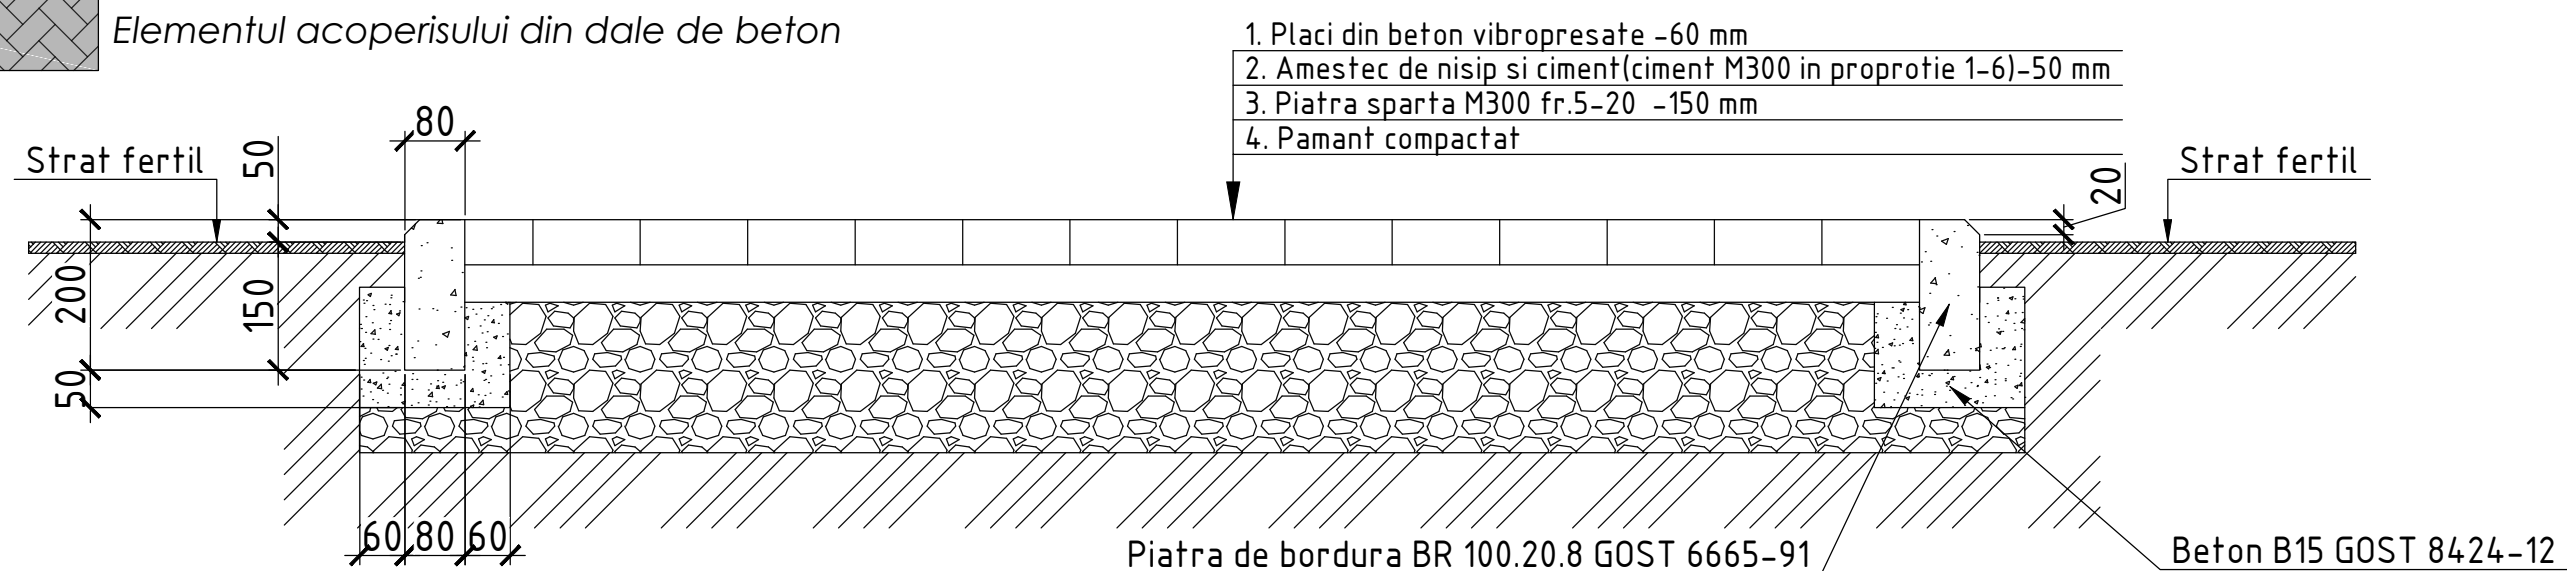

Elementul acoperisului din dale de beton