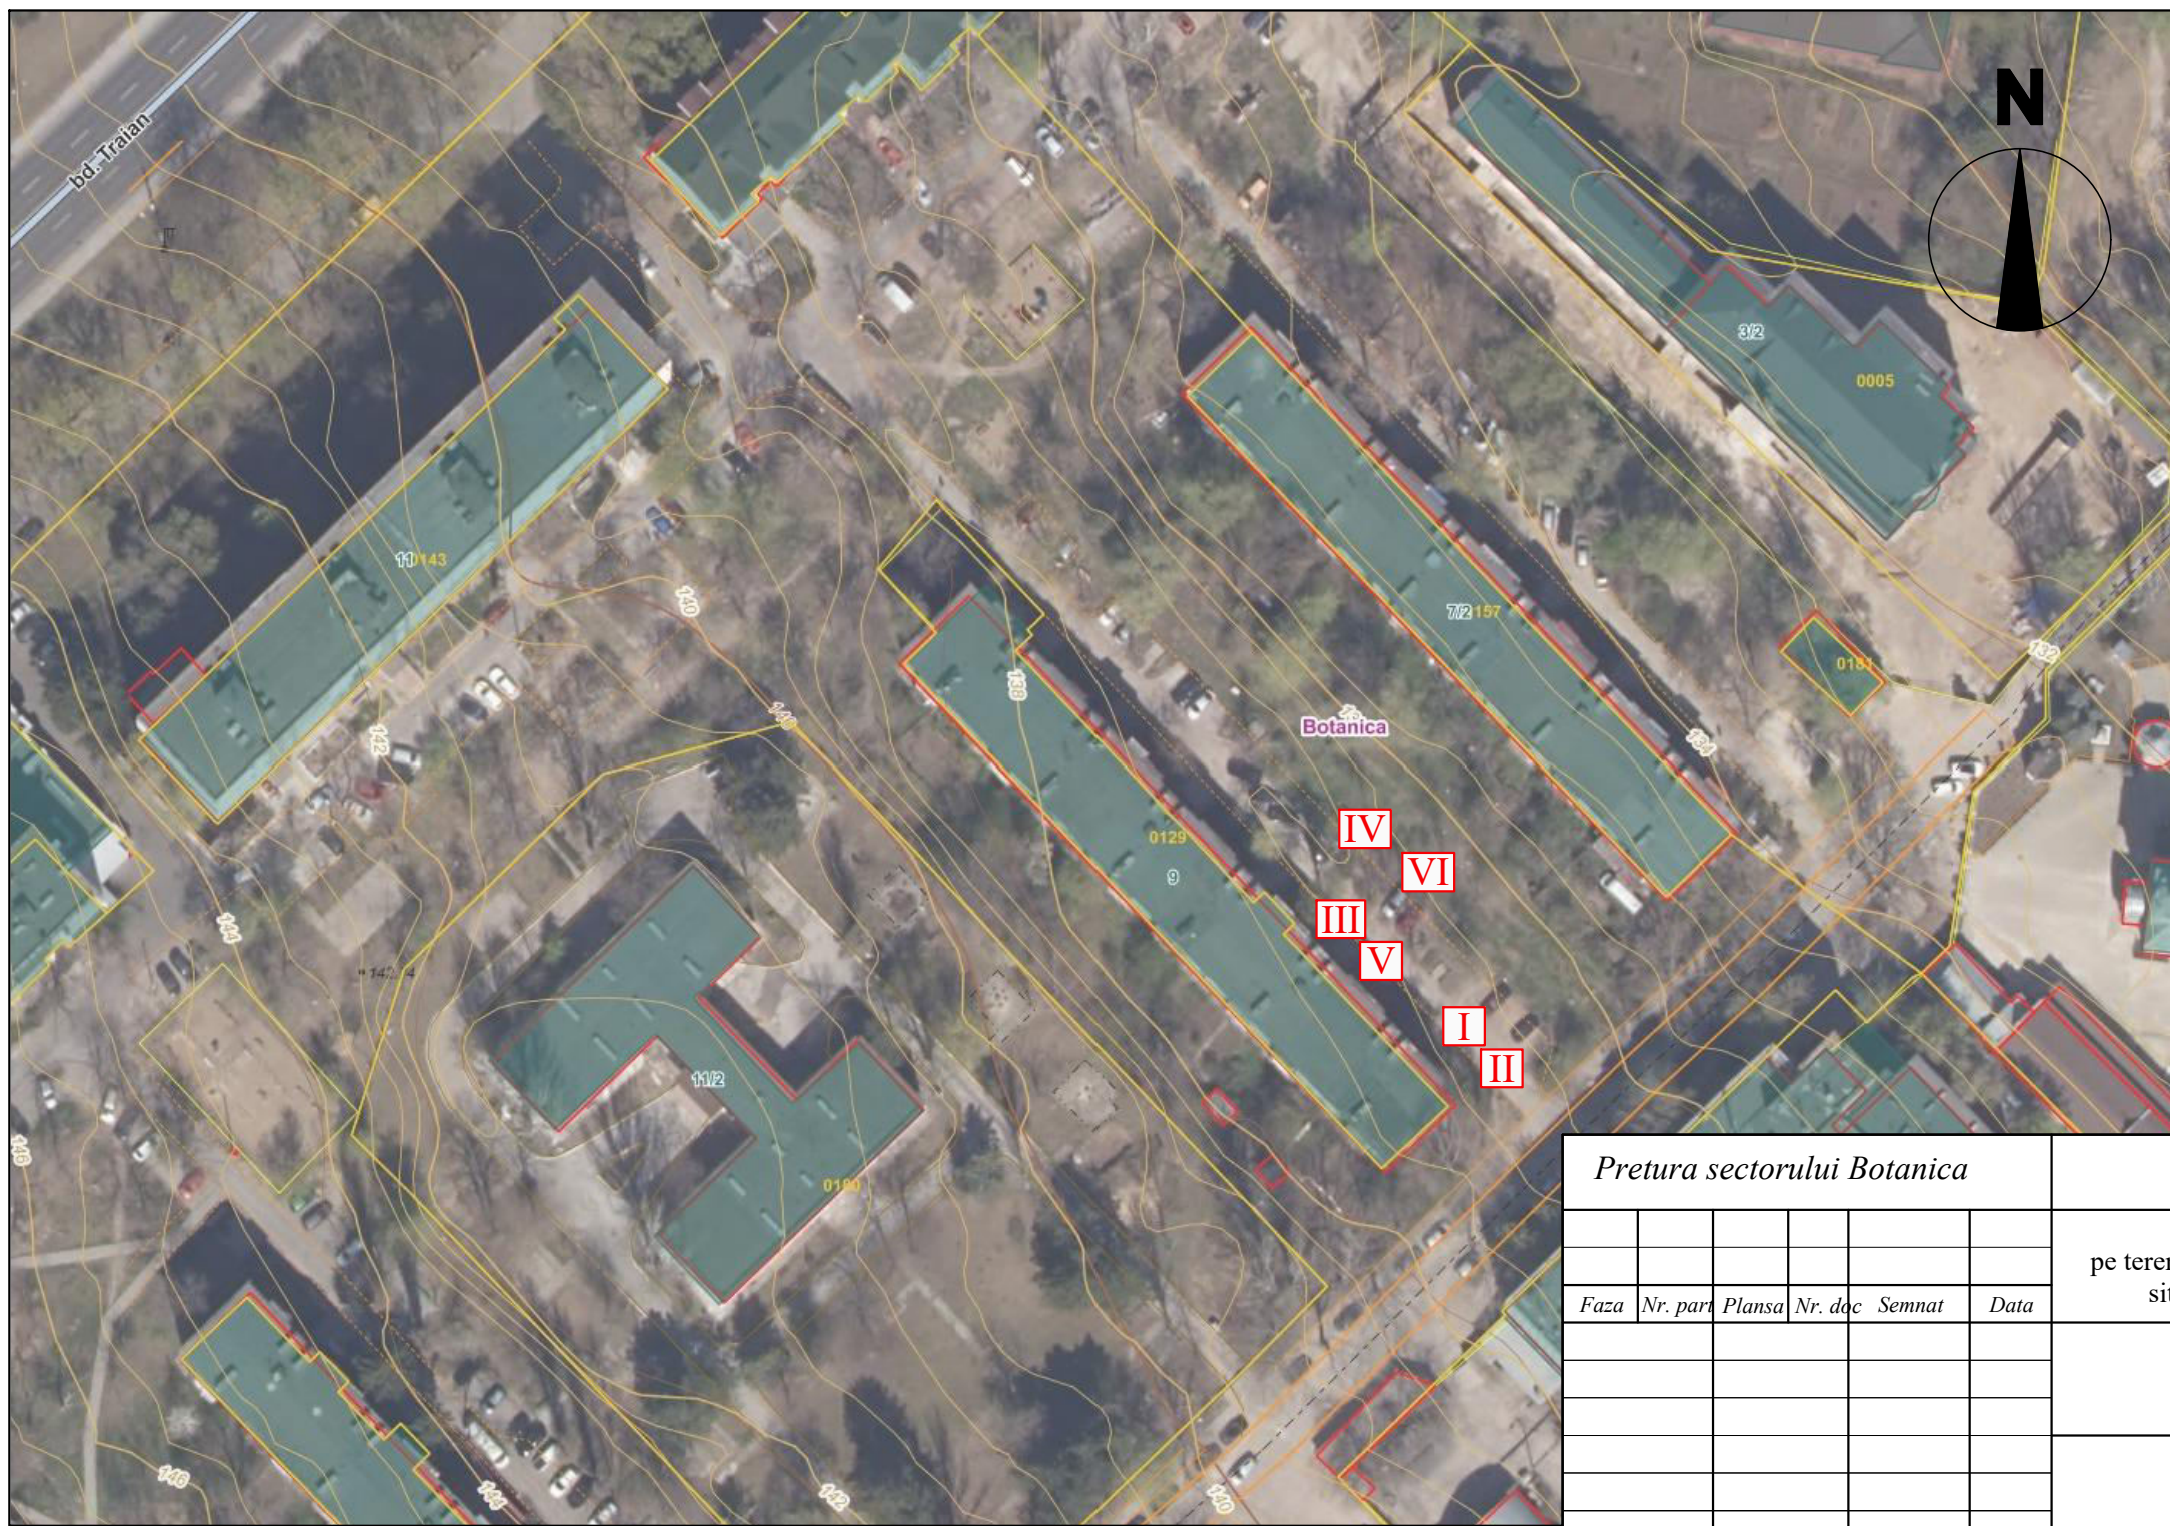

An architectural rendering of a parking area. In the foreground, a paved road leads to a parking lot with several cars parked, including a yellow car on the left, a white SUV in the center, a red car, and a silver car on the right. There are benches and trees scattered throughout the area. The background shows a residential building and a clear sky.

Schema de amplasare

Plan Situatie

<i>Pretura sectorului Botanica</i>						<i>21-03-2021-P</i>			
						Amenajarea unei parcări pe terenul cu nr. cadastral 01001120244 în adiacența blocului locativ situat pe adresa mun.Chișinau, sec. Botanica, bd. Traian, 9			
<i>Faza</i>	<i>Nr. part</i>	<i>Plansa</i>	<i>Nr. doc</i>	<i>Semnat</i>	<i>Data</i>	<i>Parcare</i>	<i>Faza</i>	<i>Planșa</i>	<i>Planșe</i>
							<i>PS</i>	<i>1</i>	<i>11</i>
						<i>Schema de amplasare</i>			
						<i>Plan situatie</i>			

I

II

III

IV

V

VI

<i>Pretura sectorului Botanica</i>						<i>21-03-2021-P</i>			
						Amenajarea unei parcări pe terenul cu nr. cadastral 01001120244 în adiacența blocului locativ situat pe adresa mun.Chișinău, sec. Botanica, bd. Traian, 9			
<i>Faza</i>	<i>Nr. par.</i>	<i>Plansa</i>	<i>Nr. doc</i>	<i>Semnat</i>	<i>Data</i>	<i>Parcare</i>	<i>Faza</i>	<i>Planșa</i>	<i>Planșe</i>
							<i>PS</i>	2	
						<i>Fotofixare</i>			

Schema de încadrare în teritoriu

LOTUL DESTINAT PROIECTĂRII

BORDEROU CLĂDIRI/TERENURI

PLANȘA	DENUMIRE	NUMĂRUL NIVELULI	NOTĂ
1	Clădiri locative	5	existent
2	Parcari existente improvizate	0	existent
3	Obiective tehnico-edilitare	1	existent
4	Parcari	0	Proiectat