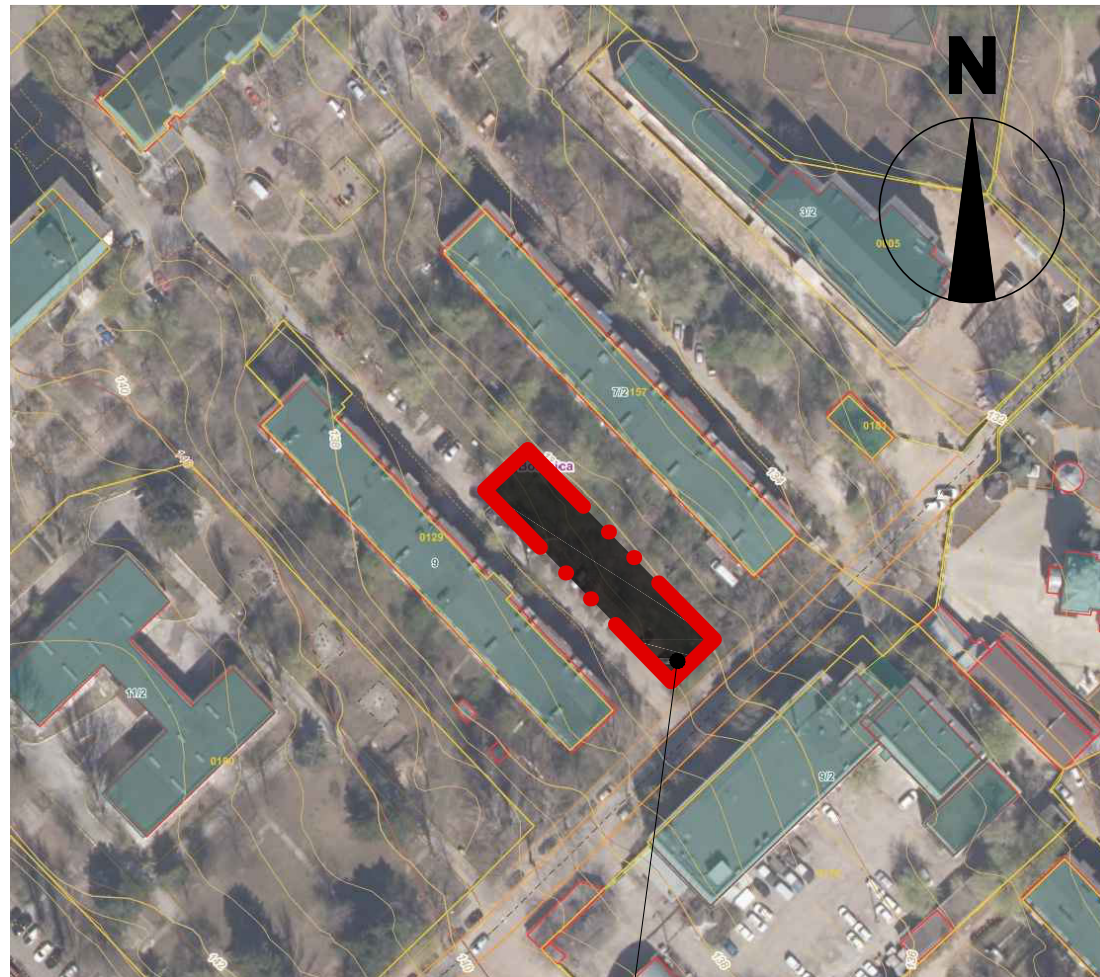

Schema de încadrare în teritoriu

LOTUL DESTINAT PROIECTĂRII

BORDEROU CLĂDIRI/TERENURI

PLANȘA	DENUMIRE	NUMĂRUL NIVELULI	NOTĂ
1	Clădiri locative	5	existent
2	Parcari existente improvizate	0	existent
3	Obiective tehnico-edilitare	1	existent
4	Parcari	0	Proiectat

Notație Convențională

— • • — Limitele teritoriului destinat proiectării