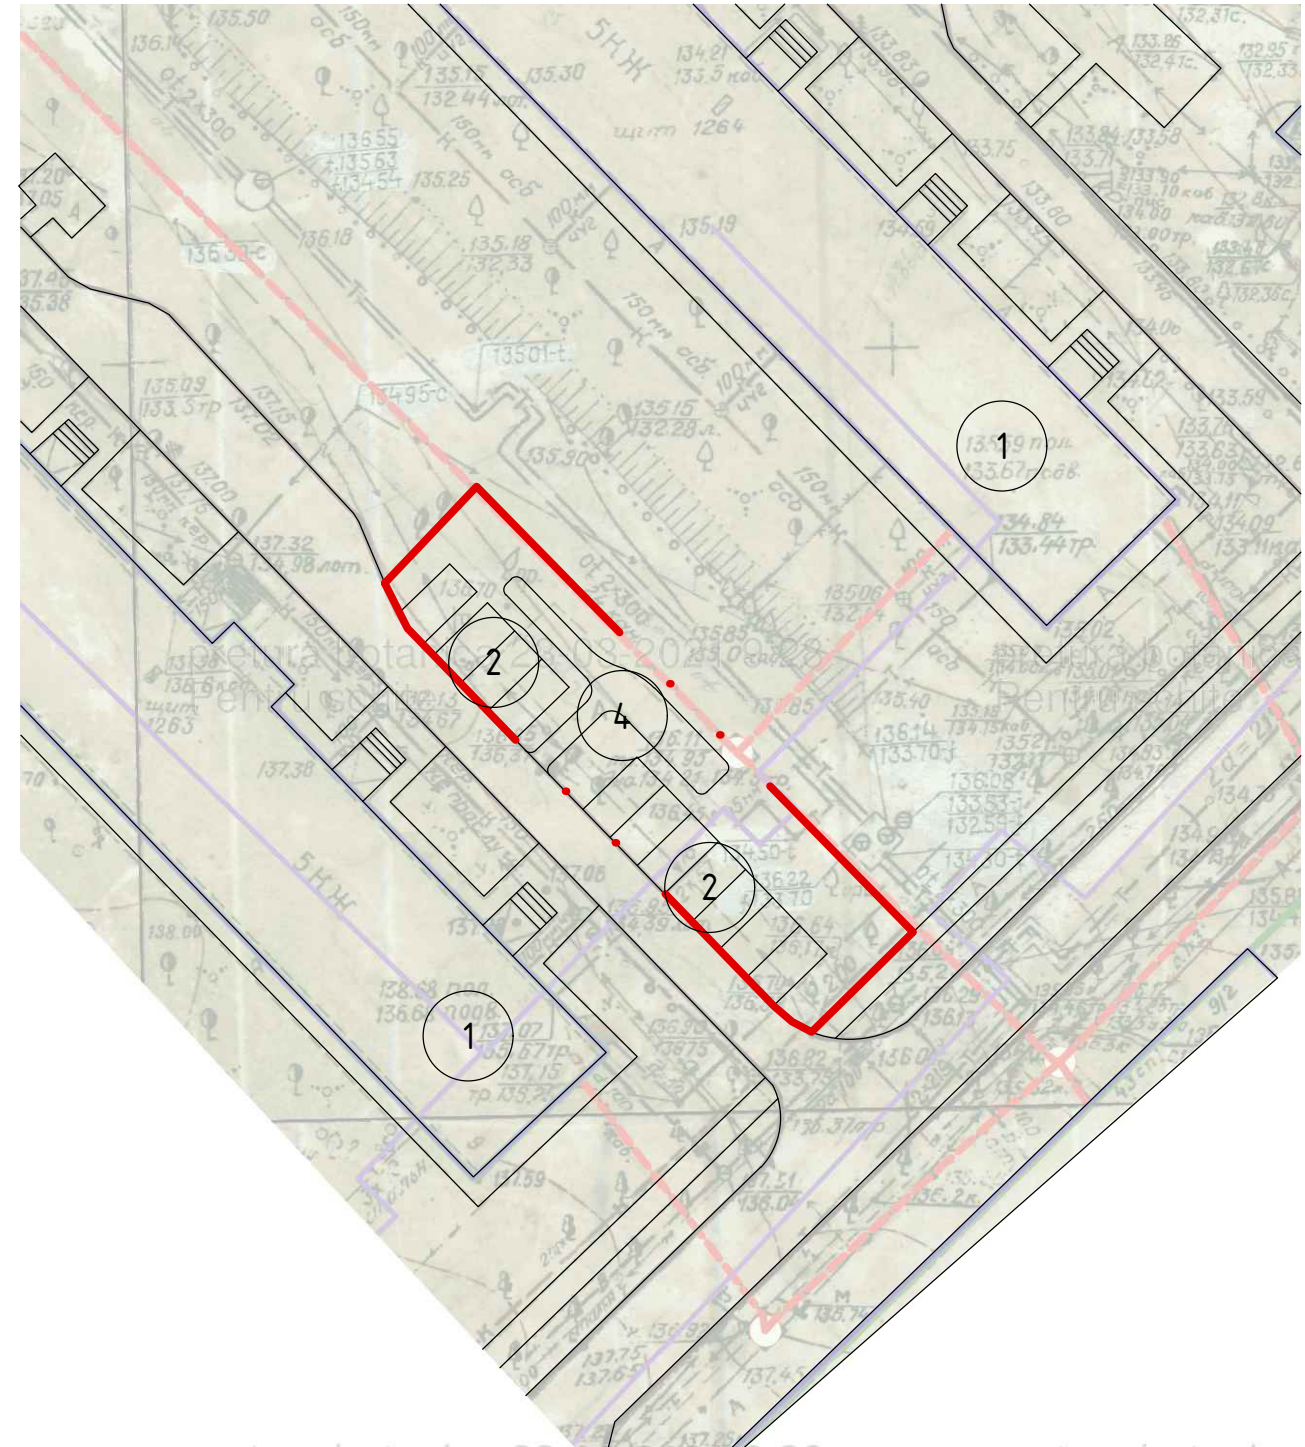

An architectural rendering of a parking area. In the foreground, a paved road leads to a parking lot with several cars parked, including a yellow car on the left, a white SUV in the center, a red car, and a silver car on the right. There are benches and trees scattered throughout the area. The background shows a residential building and a clear sky.

Schema de amplasare

Plan Situatie

<i>Pretura sectorului Botanica</i>						<i>21-03-2021-P</i>			
						Amenajarea unei parcări pe terenul cu nr. cadastral 01001120244 în adiacența blocului locativ situat pe adresa mun.Chișinau, sec. Botanica, bd. Traian, 9			
<i>Faza</i>	<i>Nr. part</i>	<i>Plansa</i>	<i>Nr. doc</i>	<i>Semnat</i>	<i>Data</i>	<i>Parcare</i>	<i>Faza</i>	<i>Planșa</i>	<i>Planșe</i>
							<i>PS</i>	<i>1</i>	<i>11</i>
						<i>Schema de amplasare</i>			
						<i>Plan situatie</i>			

Schema de încadrare în teritoriu

LOTUL DESTINAT PROIECTĂRII

BORDEROU CLĂDIRI/TERENURI

PLANȘA	DENUMIRE	NUMĂRUL NIVELULI	NOTĂ
1	Clădiri locative	5	existent
2	Parcari existente improvizate	0	existent
3	Obiective tehnico-edilitare	1	existent
4	Parcari	0	Proiectat

Notație Convențională

— • • — Limitele teritoriului destinat proiectării

Plan general sc. 1:500

<i>Pretura sectorului Botanica</i>						<i>21-03-2021-P</i>			
						Amenajarea unei parcări pe terenul cu nr. cadastral 01001120244 în adiacența blocului locativ situat pe adresa mun.Chișinău, sec. Botanica, bd. Traian, 9			
<i>Faza</i>	<i>Nr. par.</i>	<i>Plansa</i>	<i>Nr. doc</i>	<i>Semnat</i>	<i>Data</i>	<i>Parcare</i>	<i>Faza</i>	<i>Planșa</i>	<i>Planșe</i>
							<i>PS</i>	3	
						<i>Schema de încadrare în teritoriu</i> <i>Plan general sc. 1:500</i>			