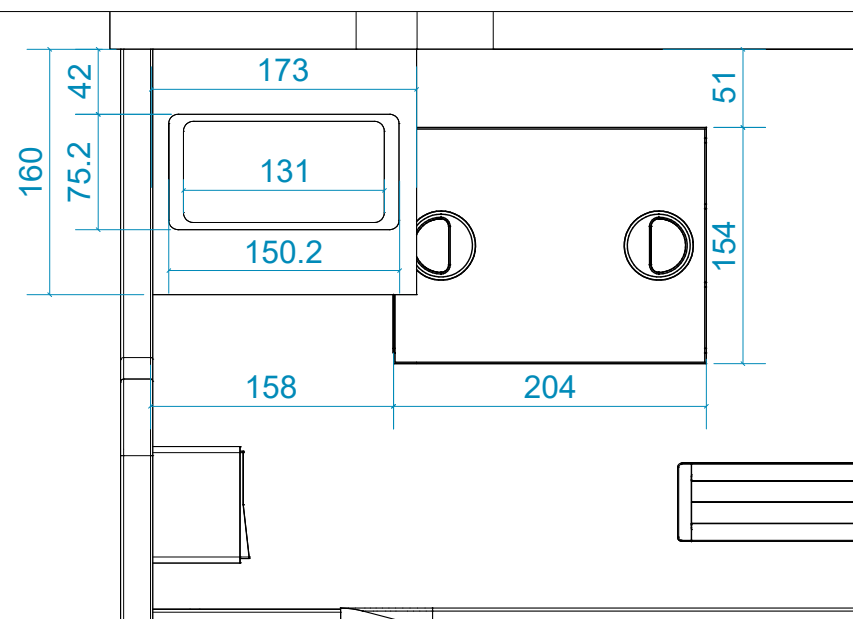

Вид сзади

"СОГЛАСОВАНО"

Заказчик _____

"_____" 2026 г.

Check in counter /Стойка регистрации_New Type (Check-in #5)