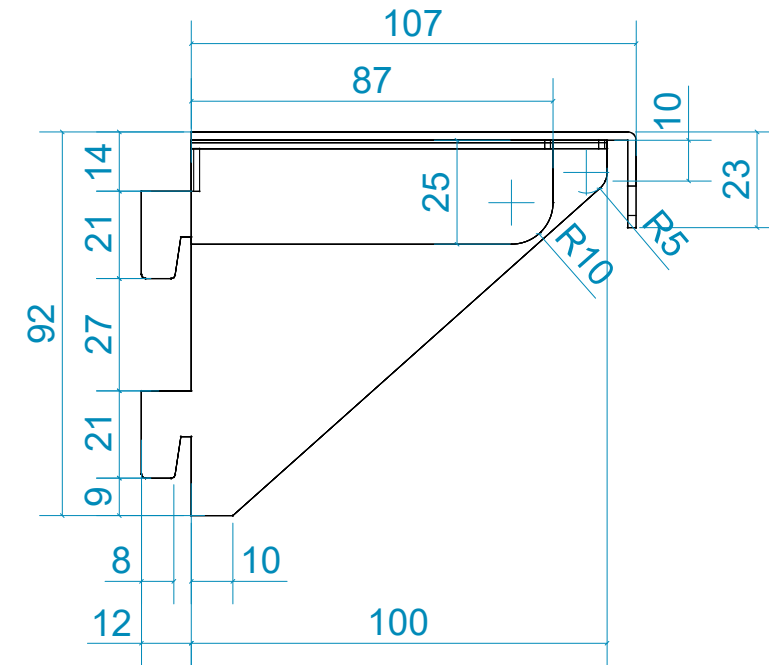

Съемная полка с регулировкой по высоте

Вид слева