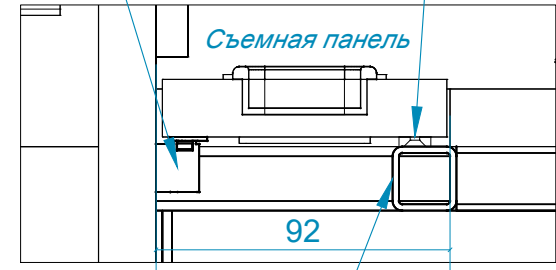

Фиксация панели -
неодимовый магнит 10x3мм
под потай 4-7,5мм (зенковка)
Усилие на отрыв - 1,5 кг.
(neodimoviy-magnit.com.ua)

Съемная панель

92

Заземление

Искусственный
камень STARON
Bright White
BW010 12 мм