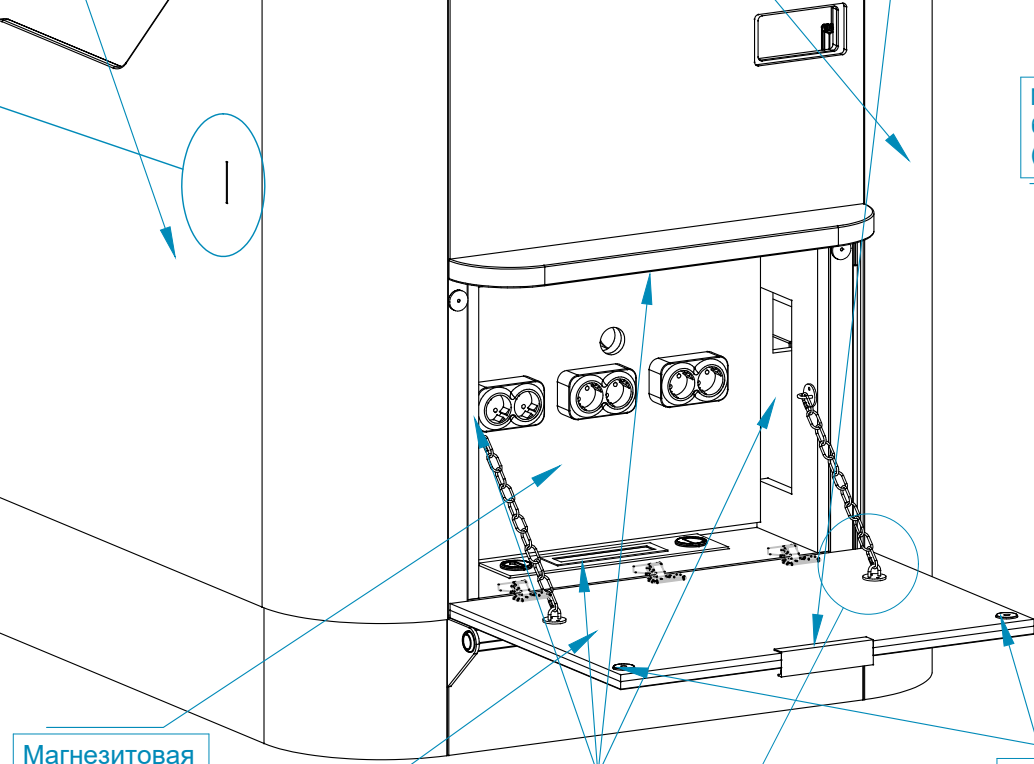

Фиксация панели -
неодимовый магнит 10x3мм
под потай 4-7,5мм (зенковка)
Усилие на отрыв - 1,5 кг.
(neodimoviy-magnit.com.ua)

Съемная панель

92

Заземление

Искусственный
камень STARON
Bright White
BW010 12 мм