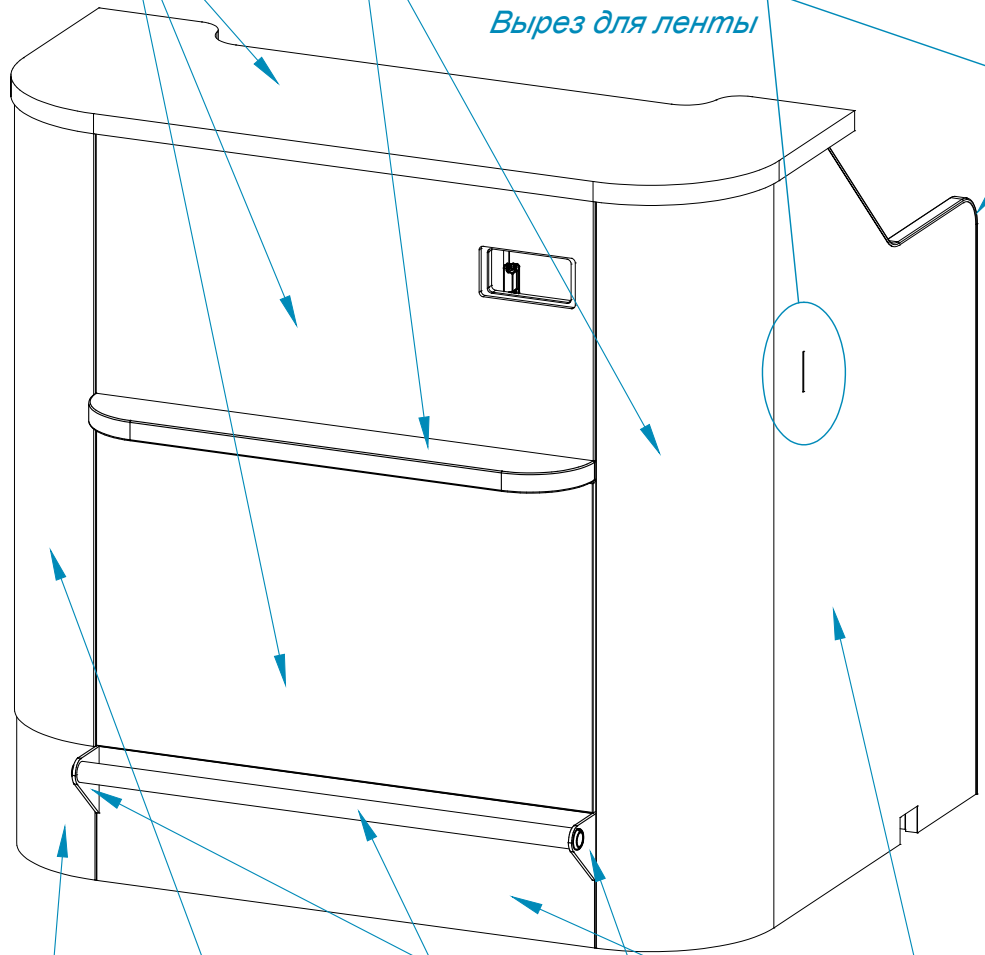

Влагостойкая основа.
Лицевая сторона -
искусственный камень
STARON Bright White
BW010 12 мм

Сталь
нержавеющая
0,8-1 мм
(шлифованная)

Вырез для ленты