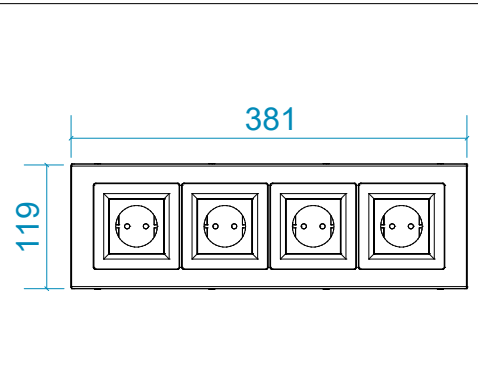

Schneider Electric Multifix air, монтажная коробка 1-постовая, 67x47 мм (IMT35032)