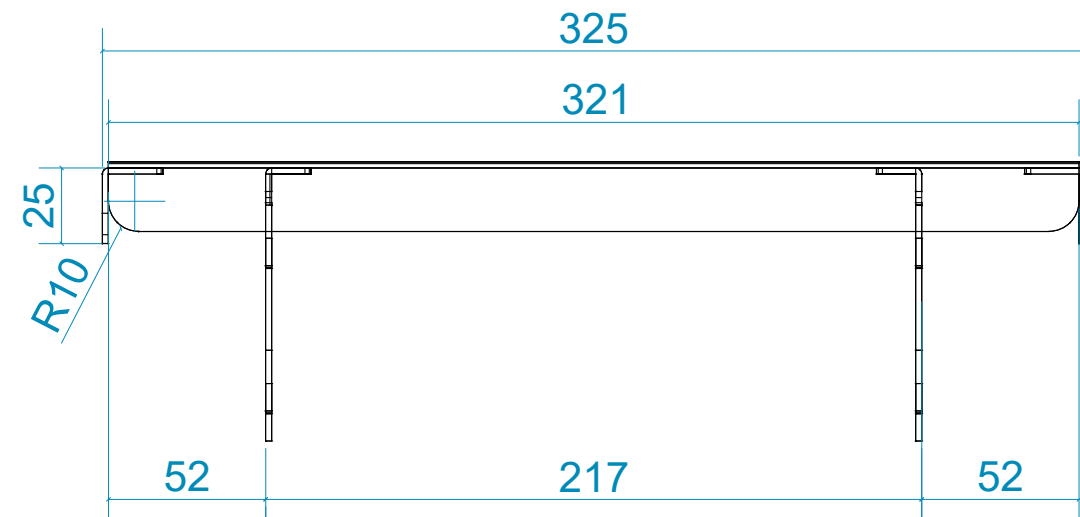

Заказчик _____

" ____ " _____ 2026 г.

Съемная полка с регулировкой по высоте

Вид слева

Вид справа

Check in counter /Стойка регистрации_New
Type (Check-in #5)

Вид сверху

Вид спереди