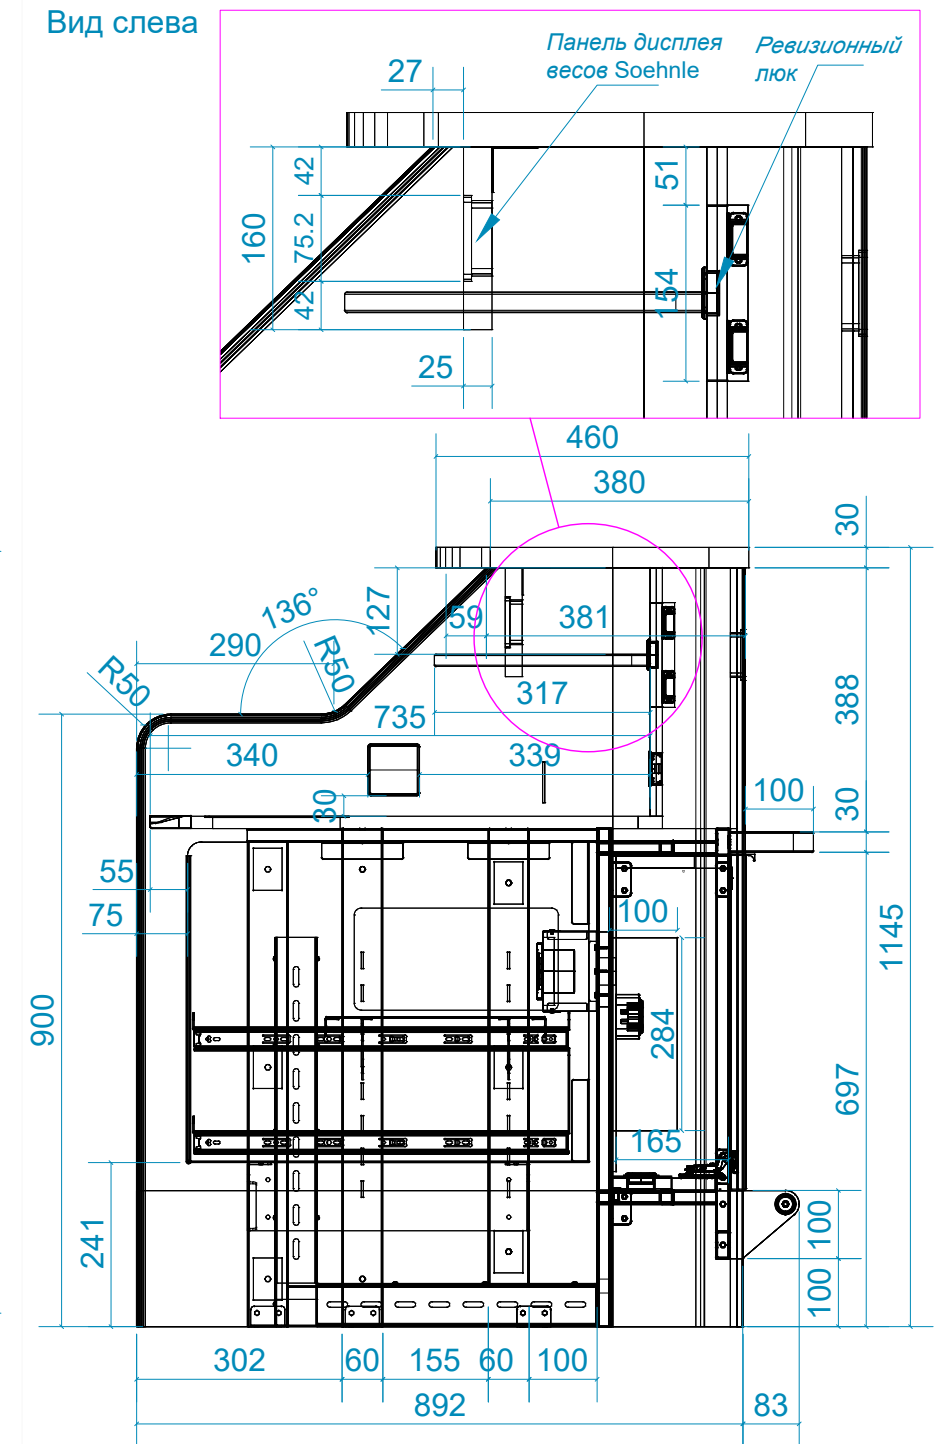

Вид сверху

Вид спереди

Вид слева

Вид сзади

"СОГЛАСОВАНО"

Заказчик _____

"_____" 2026 г.

Check in counter /Стойка регистрации_New Type (Check-in #5)