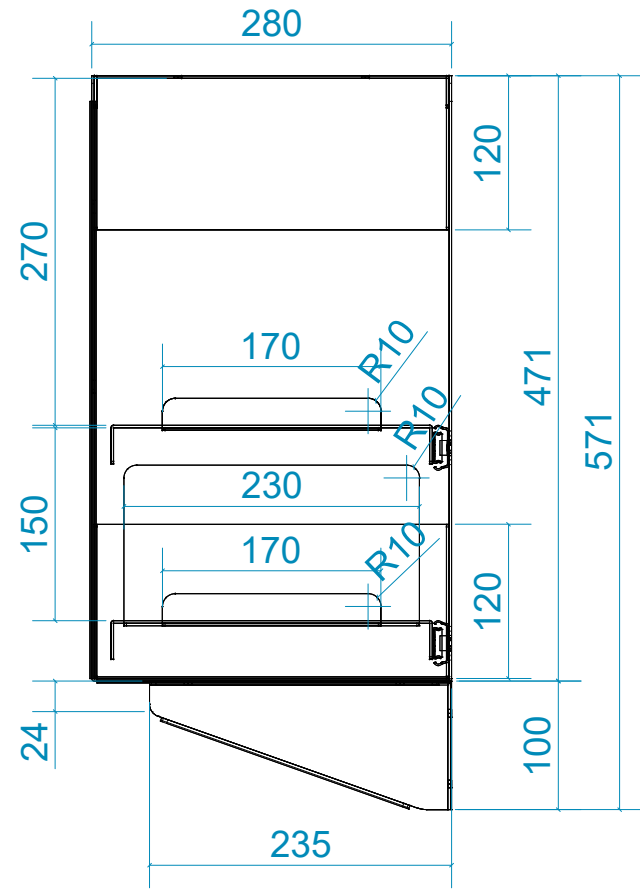

Вид спереди

Вид спереди

" СОГЛАСОВАНО "

Заказчик _____

" ____ " _____ 2026 г.