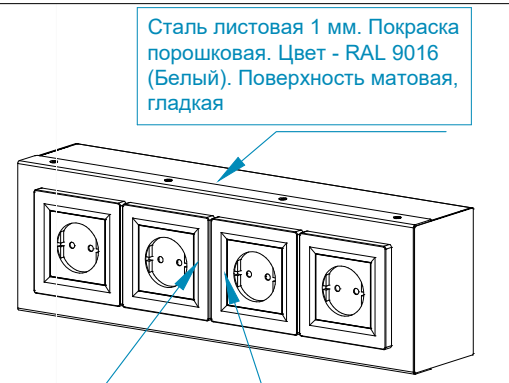

Schneider Electric Розетка с заземлением, белый Asfora (EPH2900121)

Сталь листовая 1 мм. Покраска порошковая. Цвет - RAL 9016 (Белый). Поверхность матовая, гладкая

Сталь листовая 2 мм. Покраска порошковая. Цвет - RAL 9016 (Белый). Поверхность матовая, гладкая