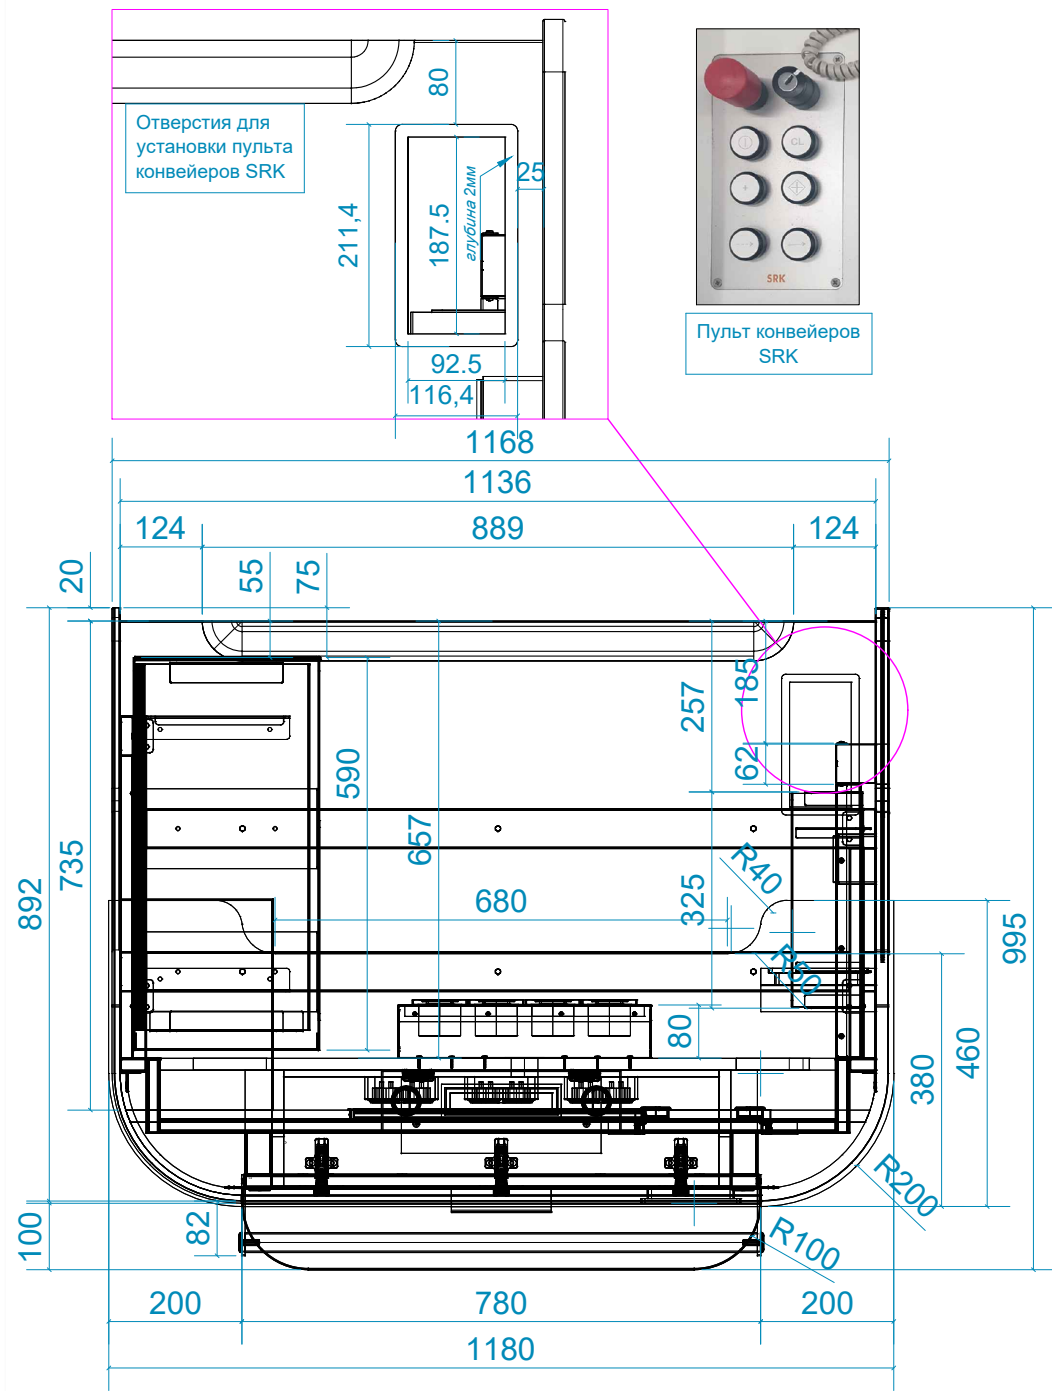

Заказчик _____

" ____ " _____ 2026 г.

Съемная полка с регулировкой по высоте

Вид слева

Вид справа

Check in counter /Стойка регистрации_New
Type (Check-in #5)

Вид сверху

Вид спереди