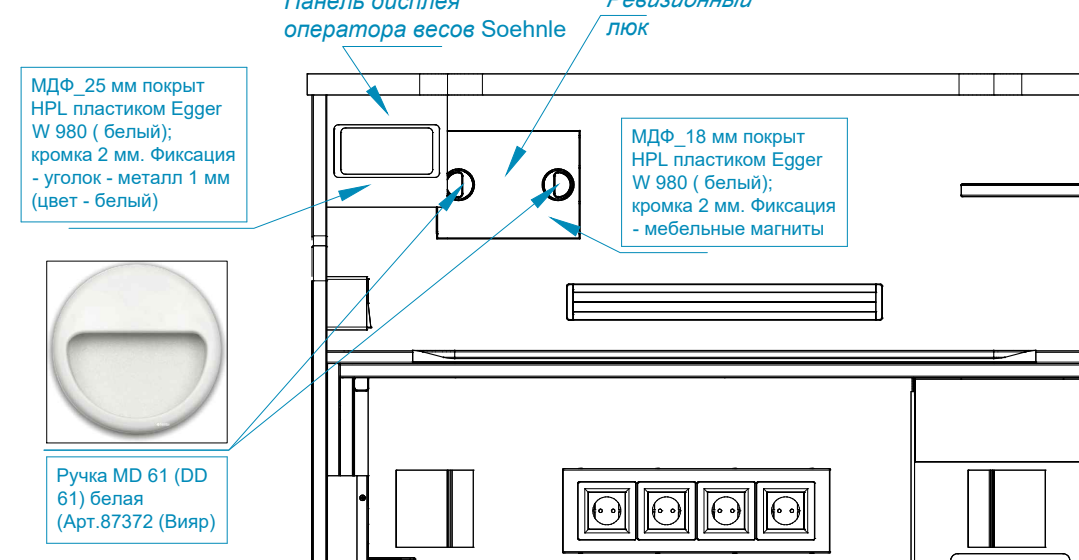

Вид сзади

"СОГЛАСОВАНО"

Заказчик _____

"_____" 2026 г.

Check in counter /Стойка регистрации_New Type (Check-in #5)