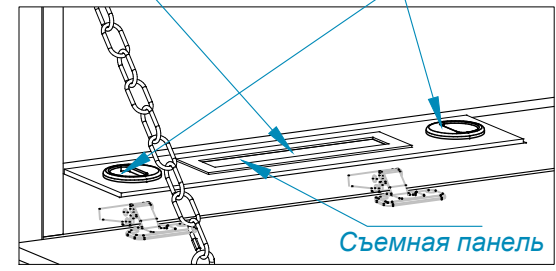

Сталь
нержавеющая
0,8-1 мм
(шлифованная)

МДФ гнуклеенная,
лицевая сторона -
искусственный
камень STARON
Bright White BW010
12 мм

Труба метал.
D-30мм. Сталь
нержавеющая
(шлифованная)

Сталь
нержавеющая
5 мм
(шлифованная)

Сталь
нержавеющая
0,8-1 мм
(шлифованная)

Врезной профиль - обрамление
асимметричный ТГ для плиты
18мм L=5500мм серебро
(Арт.17427(ПКФ Выбор)). Покраска.
Цвет - RAL 9016 (Белый).
Поверхность матовая, гладкая

Ручка U 9 серебро
анод.5 м.(Арт.
36541(Вияр))

Заглушка для кабеля
врезной GTV MERIDA
51/180 алюминий

Ручка MD 61 (DD 61) белая
(Арт.87372 (Вияр))

Съемная панель

Магнит мебельный
белый (накладной)
(Арт.51944 (Вияр))

Фиксация панели -
неодимовый магнит 10x3мм
под потай 4-7,5мм (зенковка)
Усилие на отрыв - 1,5 кг.
(neodimoviy-magnit.com.ua)