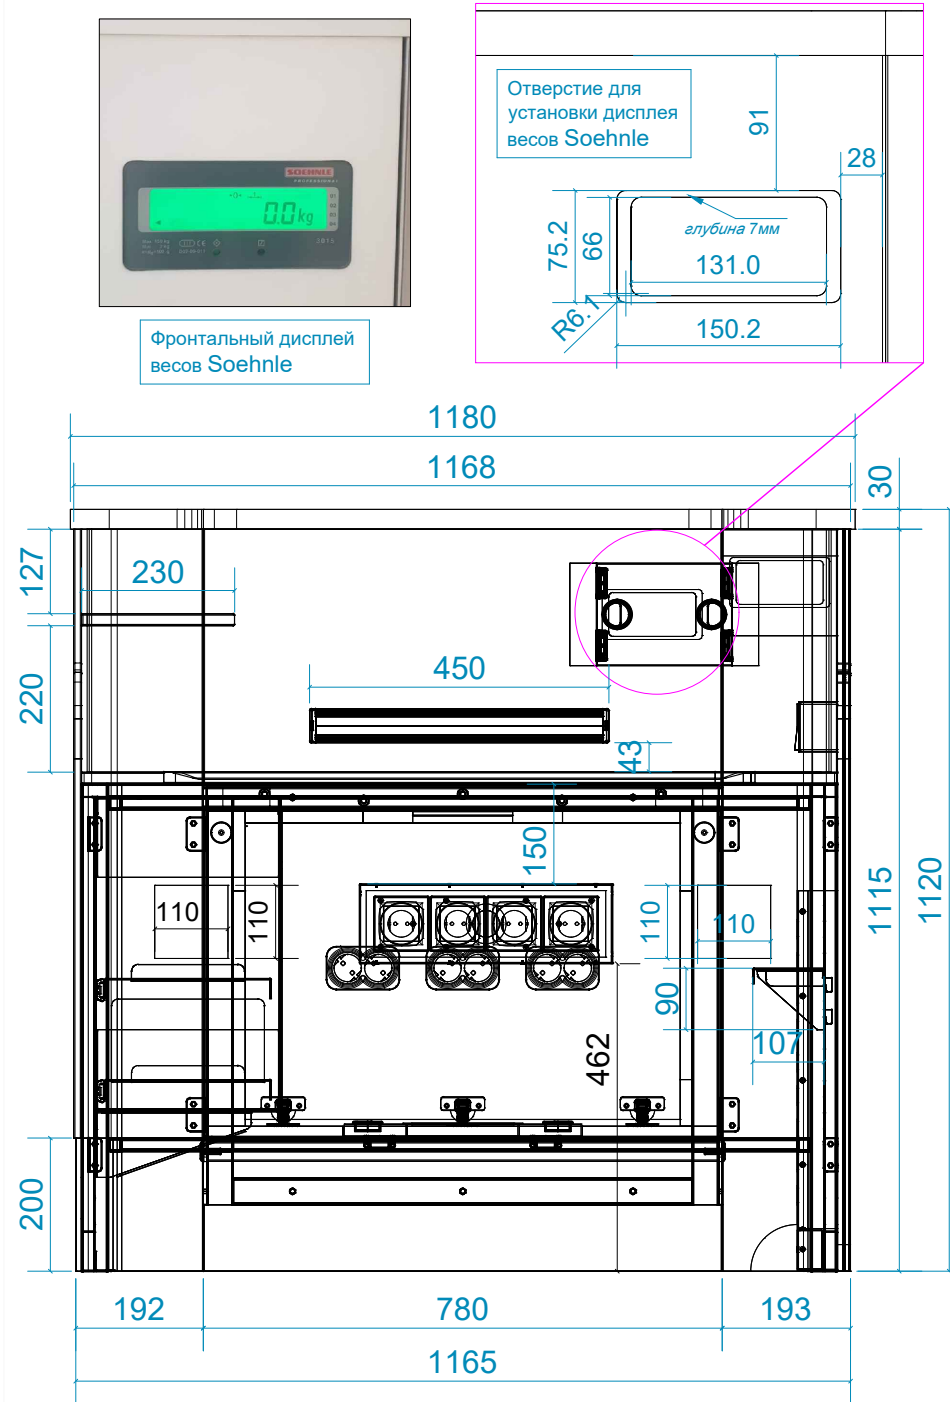

Заказчик _____

" ____ " _____ 2026 г.

Съемная полка с регулировкой по высоте

Вид слева

Вид справа

Check in counter /Стойка регистрации_New
Type (Check-in #5)

Вид сверху

Вид спереди