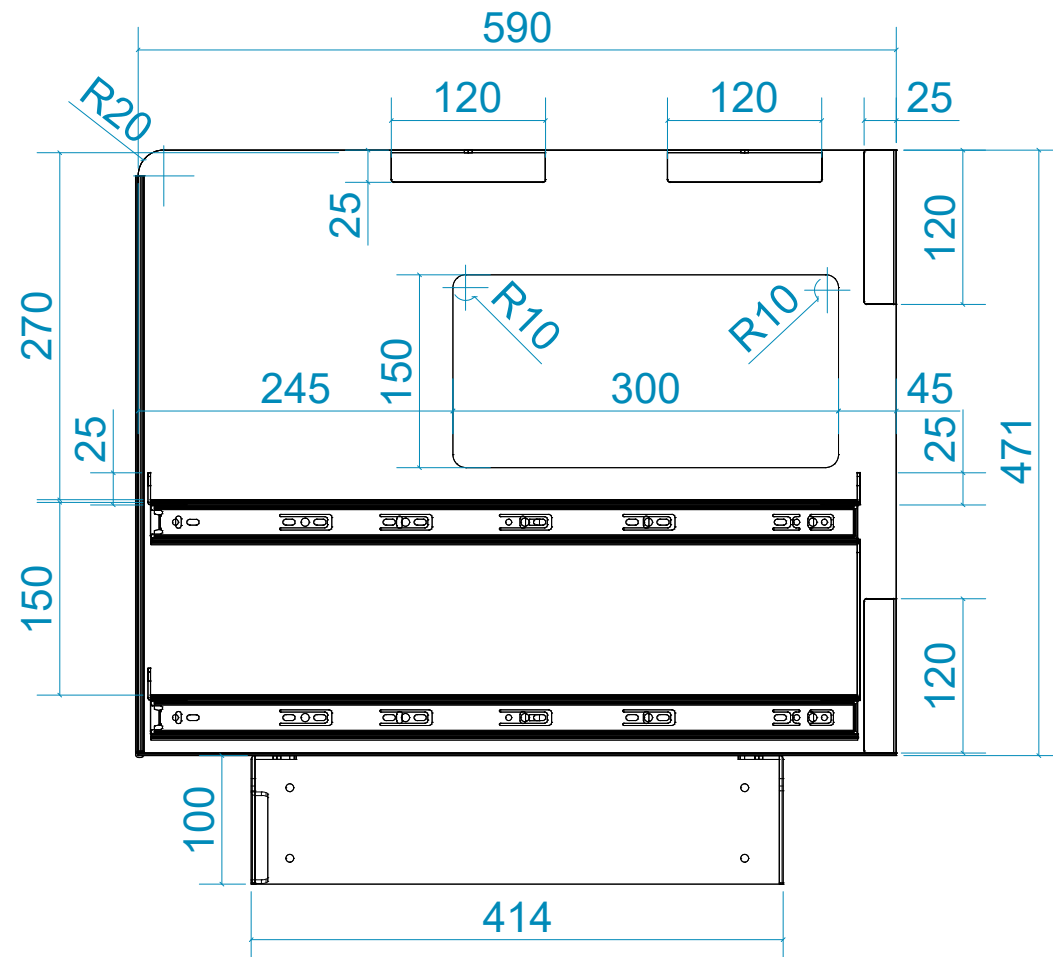

Навесная тумба для принтера и документов с выдвигаемыми полками

Вид справа