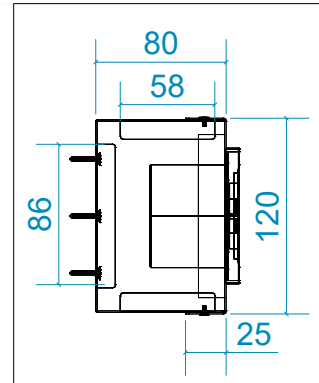

Сталь листовая 1 мм. Покраска порошковая. Цвет - RAL 9016 (Белый). Поверхность матовая, гладкая

Сталь листовая 2 мм. Покраска порошковая. Цвет - RAL 9016 (Белый). Поверхность матовая, гладкая