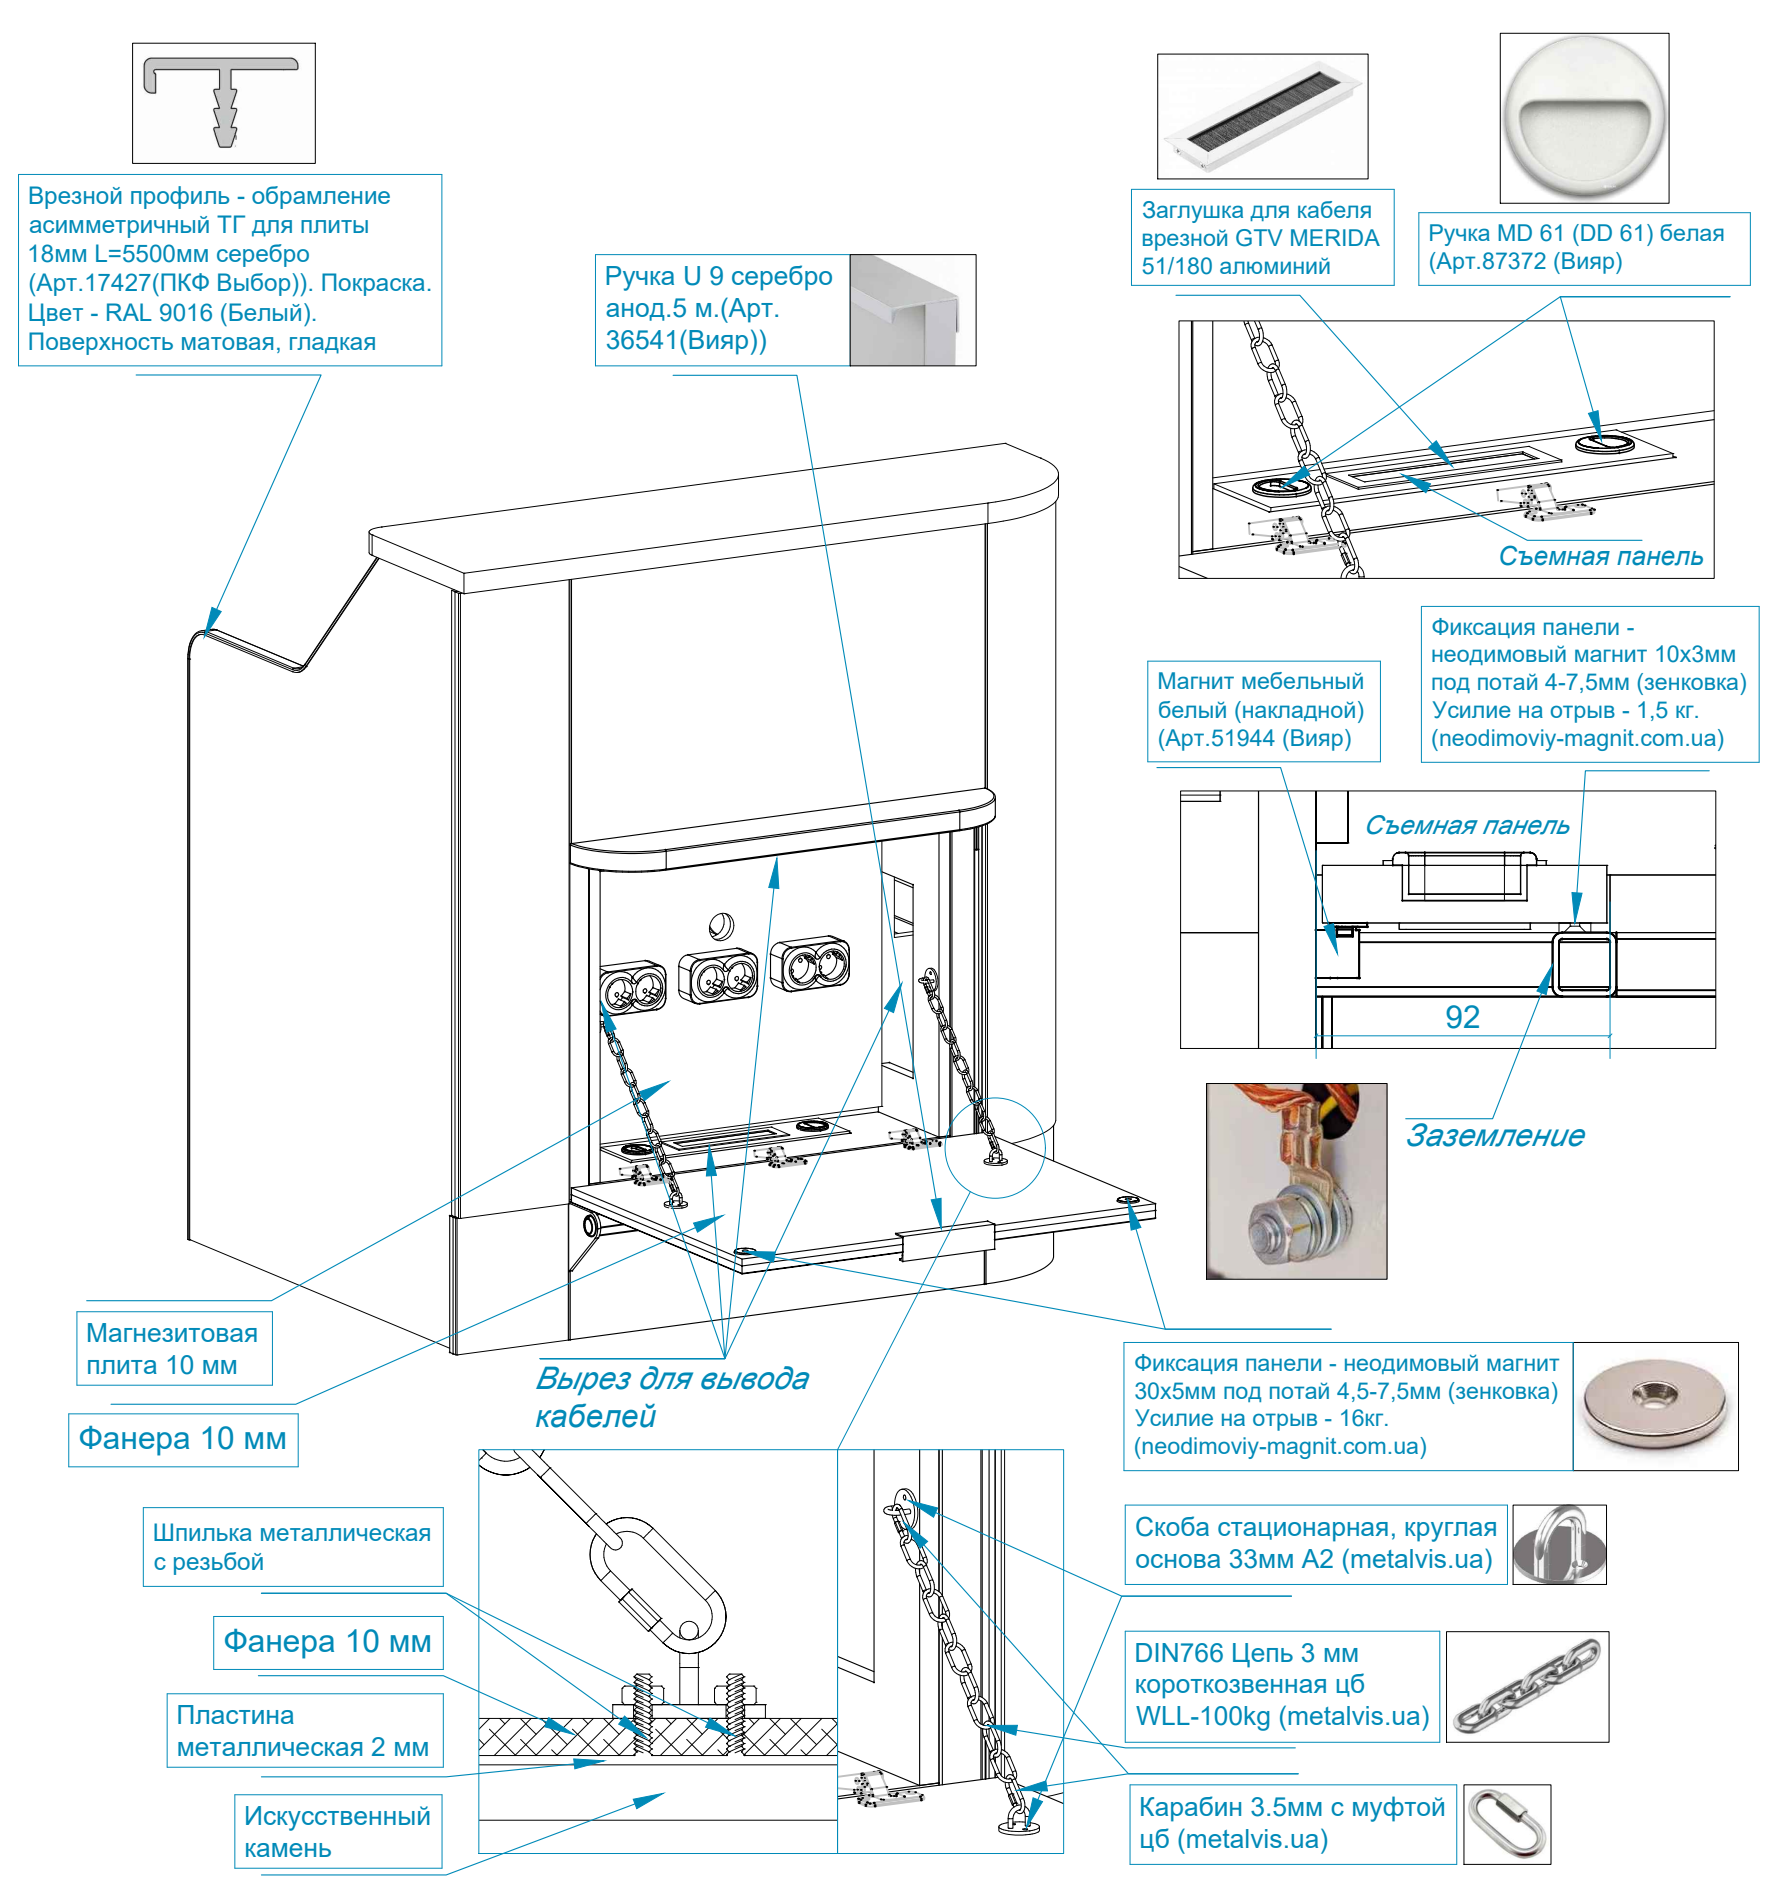

" СОГЛАСОВАНО "

Заказчик _____

" _____ " 2026 г.

Check in counter
TWIN /Стойка регистрации_TWIN (Check in #8)