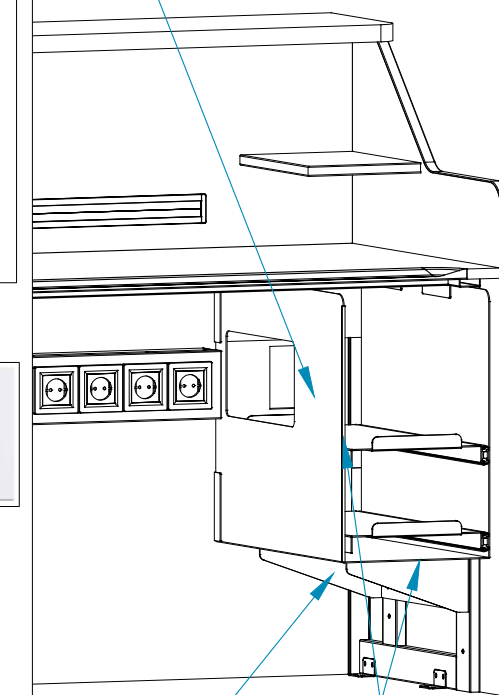

Schneider Electric Multifix air, монтажная коробка 1-постовая, 67x47 мм (IMT35032)

Schneider Electric Розетка с заземлением, белый Asfora (EPH2900121)

Плита ламинированная пластиком - EGGER W980 ST (Белый)

Врезной профиль - обрамление асимметричный ТГ для плиты 18мм L=5500мм серебро (Арт.17427(ПКФ Выбор)). Покраска. Цвет - RAL 9016 (Белый). Поверхность матовая, гладкая

Сталь листовая 2 мм. Покраска порошковая. Цвет - RAL 9016 (Белый). Поверхность матовая, гладкая