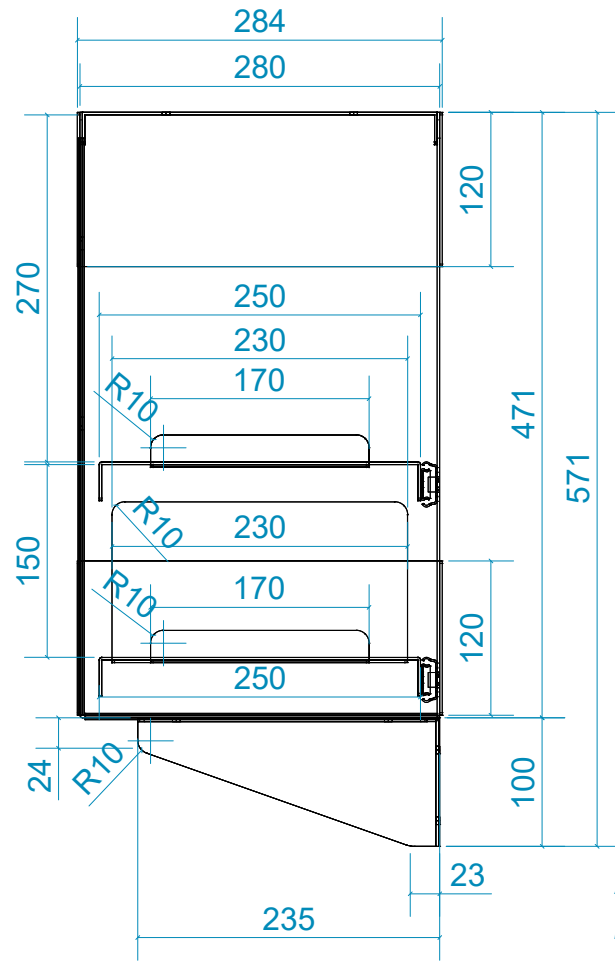

Вид спереди

Навесная тумба для принтера и документов с выдвижными полками

Вид спереди

" СОГЛАСОВАНО "

Заказчик _____

" _____ " 2026 г.