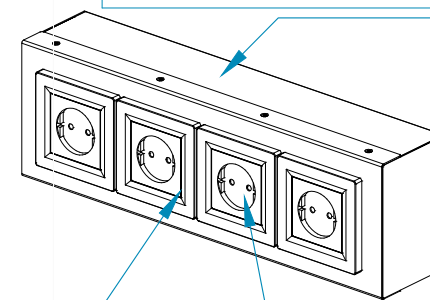

Сталь листовая 1 мм. Покраска порошковая. Цвет - RAL 9016 (Белый). Поверхность матовая, гладкая