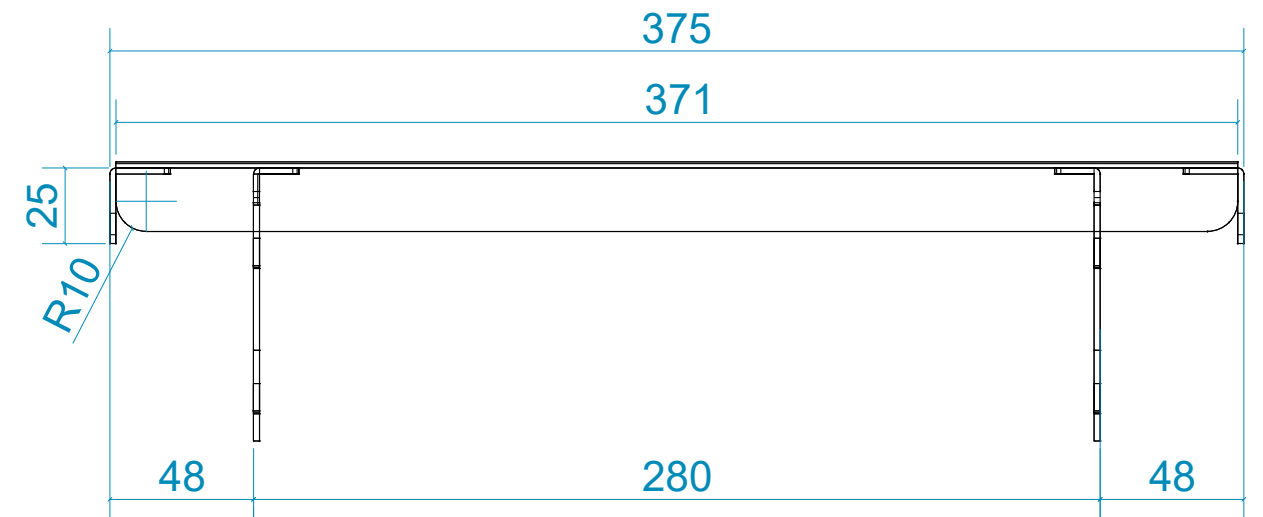

Вид слева

Check in counter
TWIN /Стойка регистрации_TWIN (Check in #8)