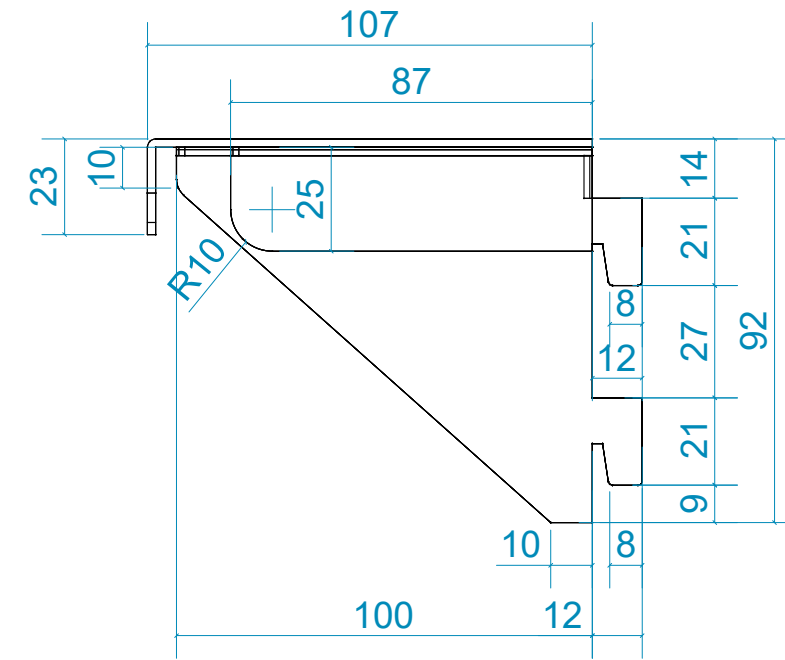

Check in counter TWIN /Стойка регистрации_ TWIN (Check in #8)

Вид спереди

Навесная тумба для принтера и документов с выдвижными полками

Вид спереди

" СОГЛАСОВАНО "

Заказчик _____

" _____ " 2026 г.

Съемная полка с регулировкой по высоте