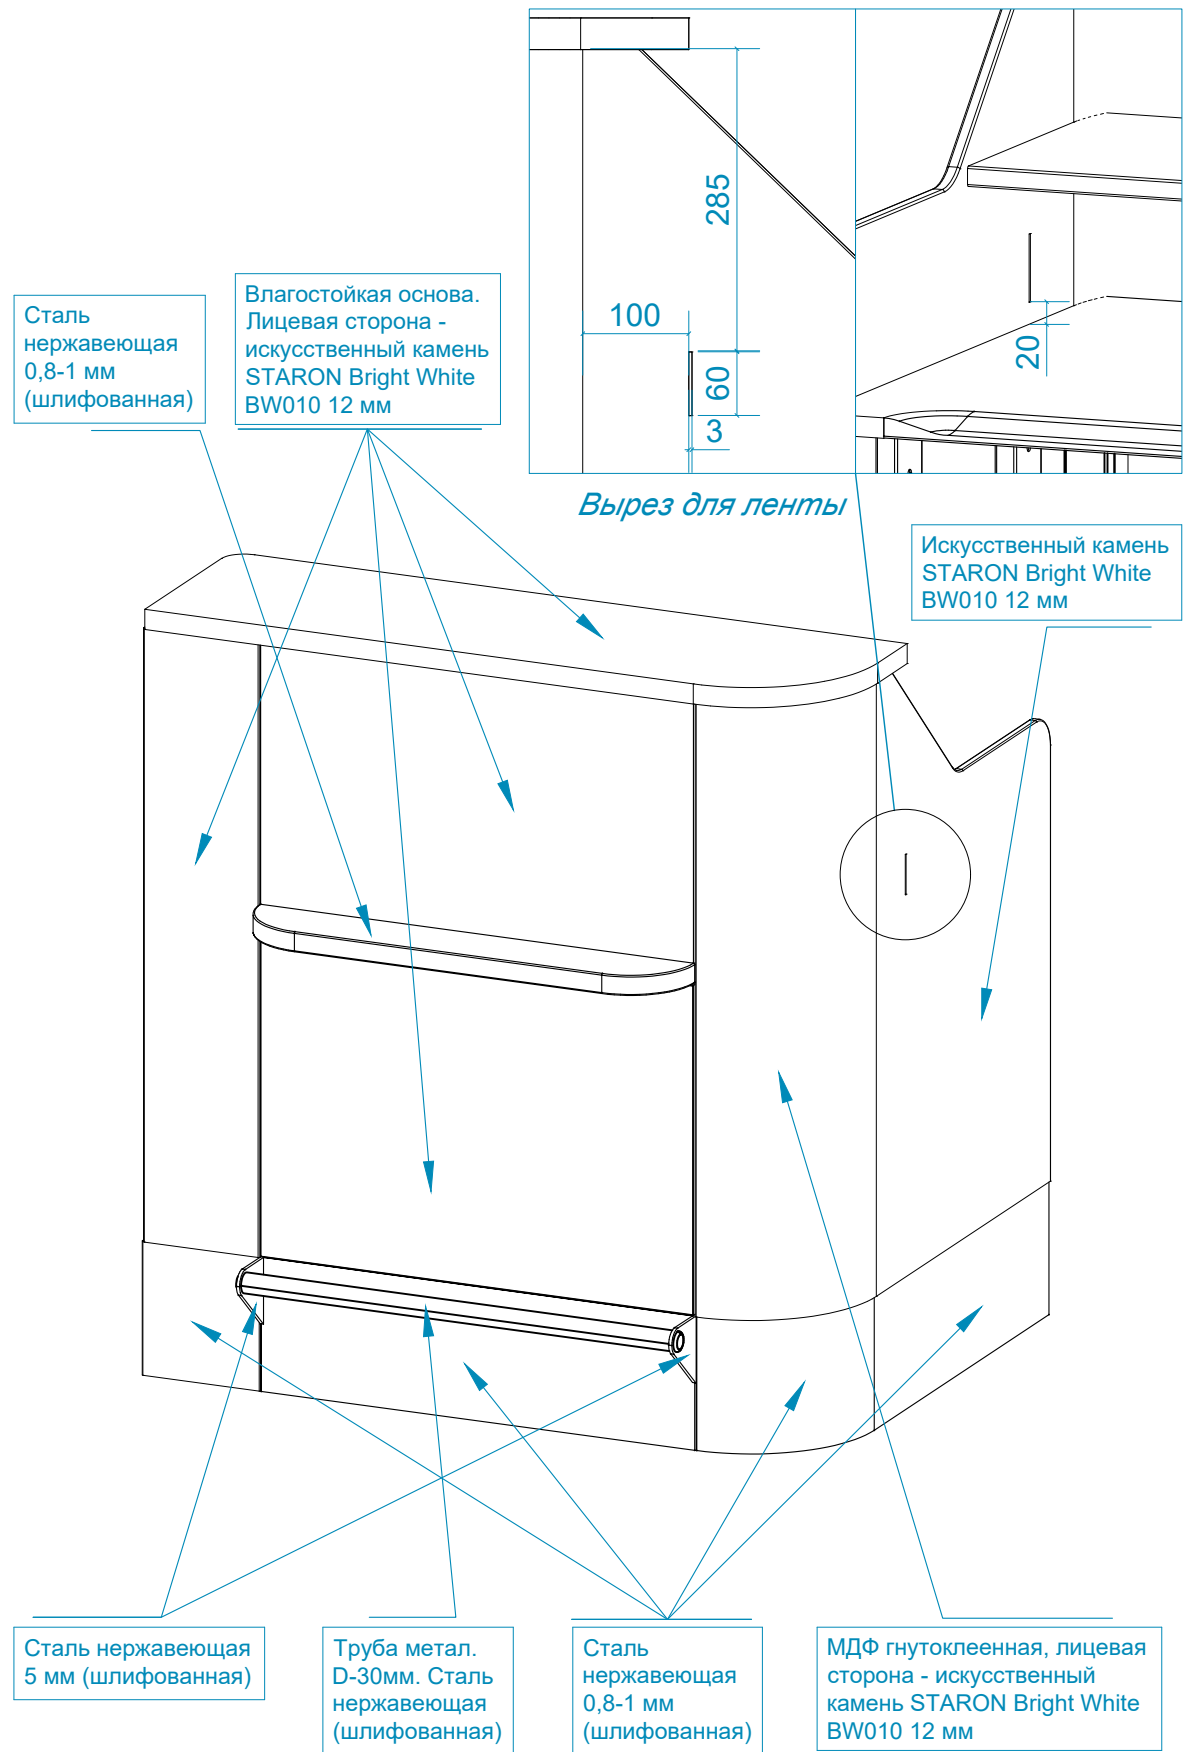

" СОГЛАСОВАНО "

Заказчик _____

" _____ " 2026 г.

Check in counter
TWIN /Стойка регистрации_TWIN (Check in #8)