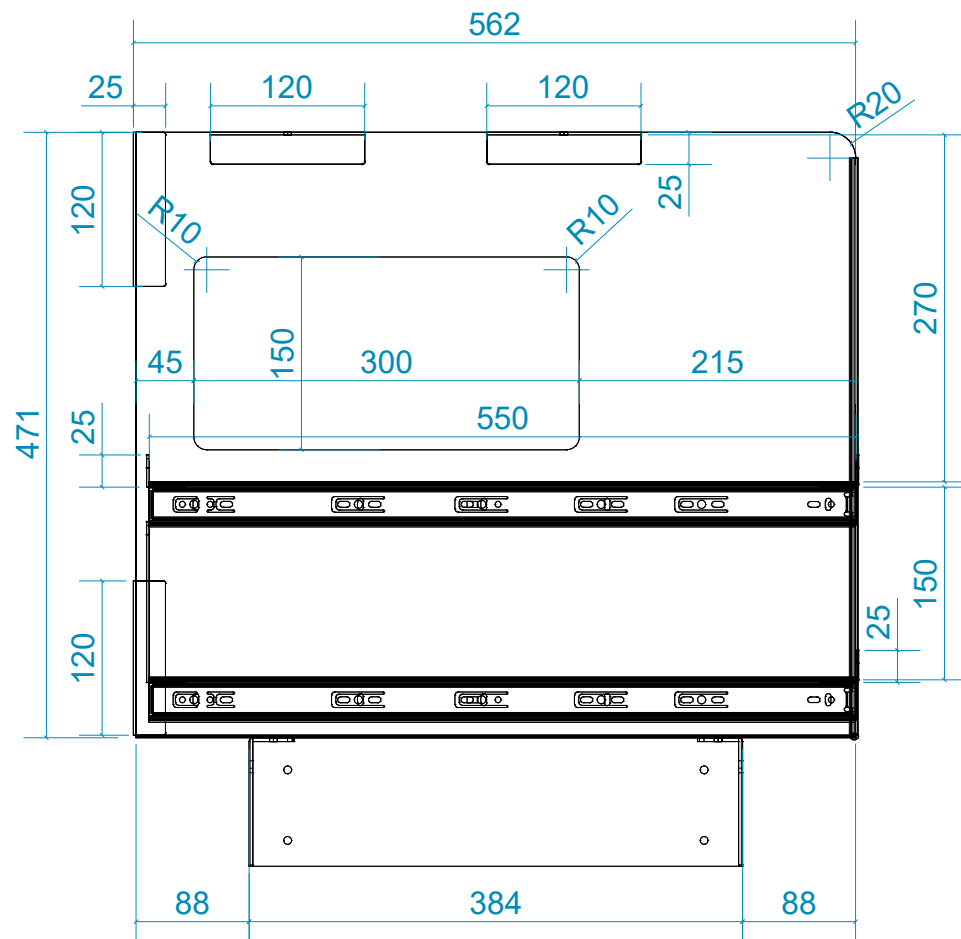

Вид спереди

Вид слева