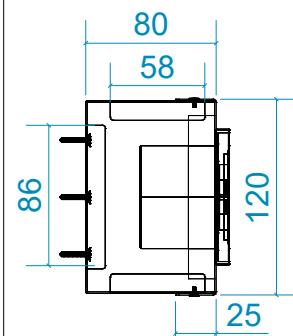

Полки - Плита ламинированная пластиком - EGGER W980 ST (Белый). Кромка - Кромка ABS W980 ST2 Белый Платиновый 23x2 мм EGGER. (СИСТЕМА ФИКСАЦИИ С ВОЗМОЖНОСТЬЮ БЫСТРОГО МОНТАЖА). Полкодержатели - FLIPPER д/плиты от 14мм, евроинт Ø5,8x18,7, белый Italiana Ferramenta (арт.184719 (Віяр))

Вырез для вывода кабелей (110x110 мм)

Розеточный блок

Плита ламинированная пластиком - EGGER W980 ST (Белый)

Уголок для фиксации стойки к полу. Покраска порошковая. Цвет - RAL 9016 (Белый). Поверхность матовая, гладкая