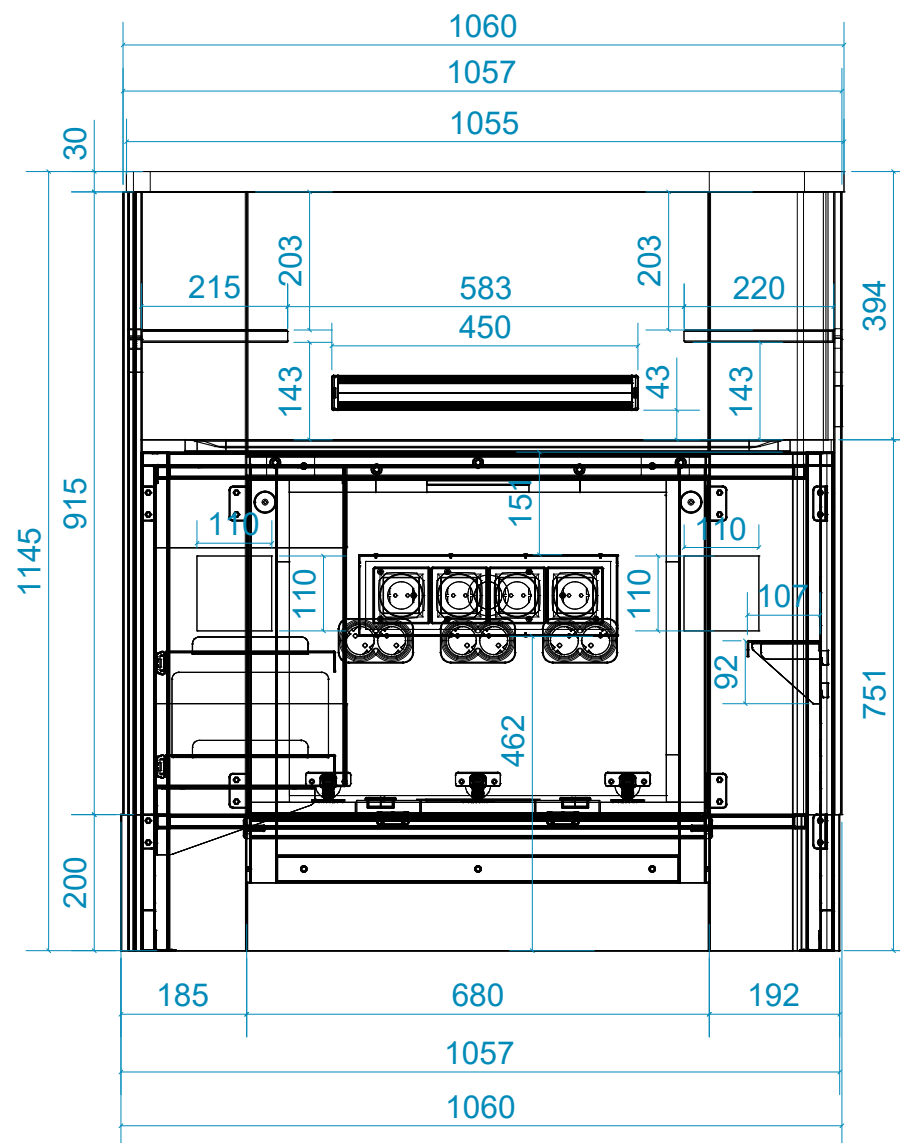

Вид сверху

" С О Г Л А С О В А Н О "

Заказчик _____

" _____ " _____ 2026 г.

Check in counter
TWIN /Стойка регистрации_TWIN (Check in #8)