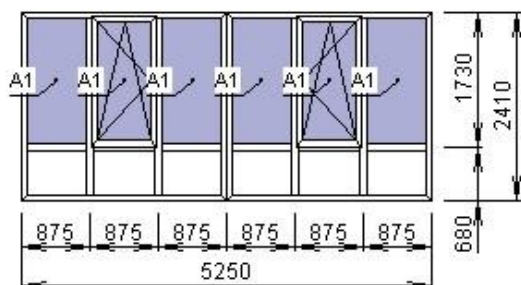

Schița

Comanda № 18\ (Suprafata totala 19,53 m²)

Beneficiar: IMSP SCR "Timofei Mosneaga"

Изделие №18/1/1. Количество 1 шт.

Salamander 82-MD

Fereastra

alb

HO9020-alb

HO9320-alb

HO8520-alb

@FB 20MM

A1 - 4x16x4x16x44s+FI+FI