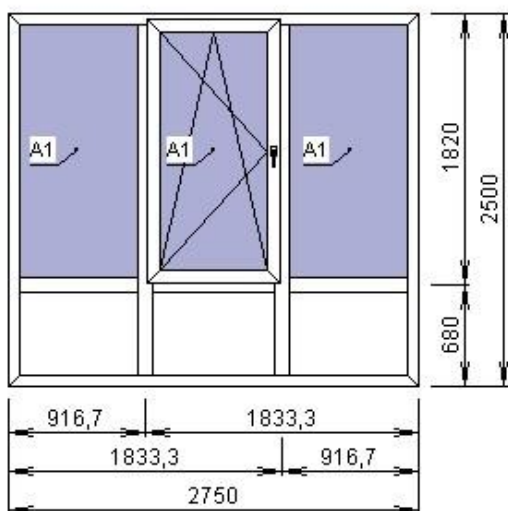

Изделие №18/1/2. Количество 1 шт.

Salamander 82-MD

Fereastra

alb

HO9020-alb

HO9320-alb

HO8520-alb

@FB 20MM

A1 - 4x16x4x16x44s+FI+FI