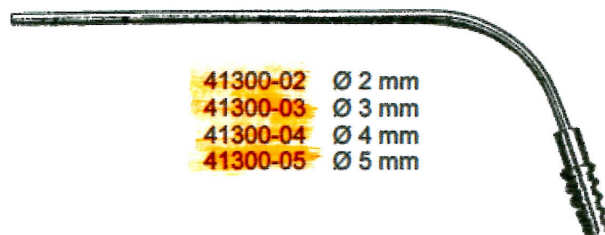

Saugrohre
Suction Tubes
Tubos de aspiración
Tubi aspirazioni

11 cm, 4,4"

- 41300-02 Ø 2 mm
- 41300-03 Ø 3 mm
- 41300-04 Ø 4 mm
- 41300-05 Ø 5 mm

15 cm, 6"

YASARGIL
Olive 6,5 - 9 mm

- 41301-15 Ø 1,5 mm
- 41301-20 Ø 2,0 mm
- 41301-25 Ø 2,5 mm
- 41301-35 Ø 3,5 mm

ZÖLLNER
41302-01

ZÖLLNER
41302-02

- 0,5 mm Ø 41306-05
- 0,7 mm Ø 41306-07
- 0,9 mm Ø 41306-09
- 1,2 mm Ø 41306-12

Kanüle für Sauggriff
für Zöllner und Wullstein

Tip for Suction Handle
for Zöllner and Wullstein

Cánula para mango
para Zöllner y Wullstein

Cannula per manico di aspirazione
per Zöllner e Wullstein