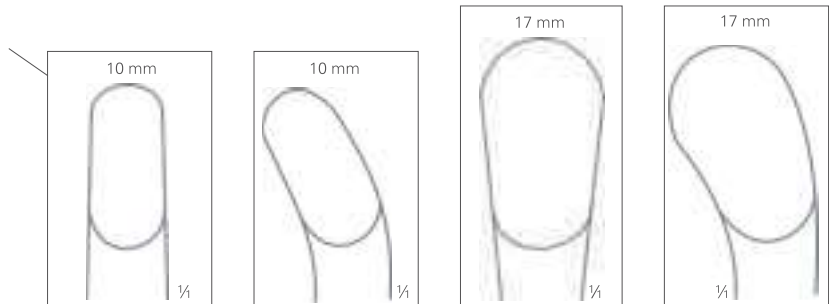

RUSKIN

HB 3754	HB 3755	HB 3754-20	HB 3755-20
18,0 cm/7"	18,0 cm/7"	20,0 cm/8"	20,0 cm/8"
gerade	gebogen	gerade	gebogen
straight	curved	straight	curved
droite	courbé	droite	courbé
recta	curvada	recta	curvada

RÖTTGEN-RUSKIN
 23,0 cm/9"

HB 3754-23	HB 3755-23
gerade	gebogen
straight	curved
droite	courbé
recta	curvada

STILLE-LUER

HB 3756	HB 3757	HB 3756-27	HB 3757-27
22,0 cm/8¾"	22,0 cm/8¾"	27,0 cm/10¾"	27,0 cm/10¾"
gerade	gebogen	gerade	gebogen
straight	curved	straight	curved
droite	courbé	droite	courbé
recta	curvada	recta	curvada