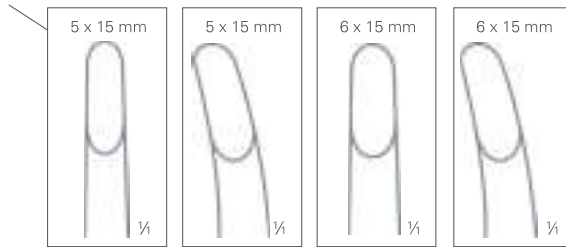

RUSKIN

HB 3754	HB 3755	HB 3754-20	HB 3755-20
18,0 cm/7"	18,0 cm/7"	20,0 cm/8"	20,0 cm/8"
gerade	gebogen	gerade	gebogen
straight	curved	straight	curved
droite	courbé	droite	courbé
recta	curvada	recta	curvada

RÖTTGEN-RUSKIN
 23,0 cm/9"

HB 3754-23	HB 3755-23
gerade	gebogen
straight	curved
droite	courbé
recta	curvada

STILLE-LUER

HB 3756	HB 3757	HB 3756-27	HB 3757-27
22,0 cm/8¾"	22,0 cm/8¾"	27,0 cm/10¾"	27,0 cm/10¾"
gerade	gebogen	gerade	gebogen
straight	curved	straight	curved
droite	courbé	droite	courbé
recta	curvada	recta	curvada