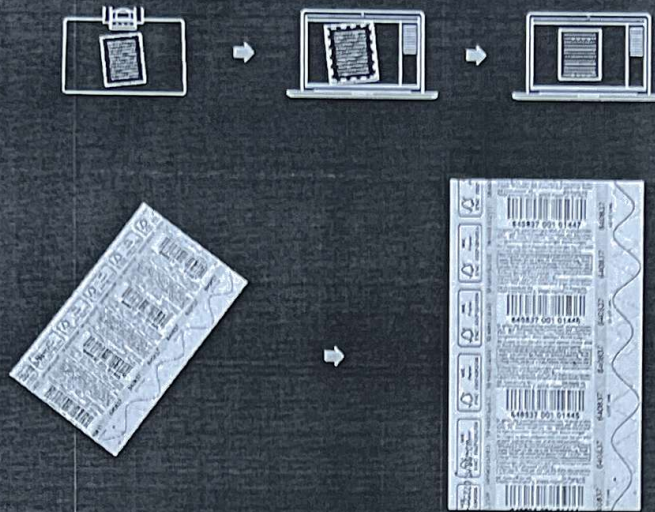

Auto corectare a inclinarii si auto delimitare a textului