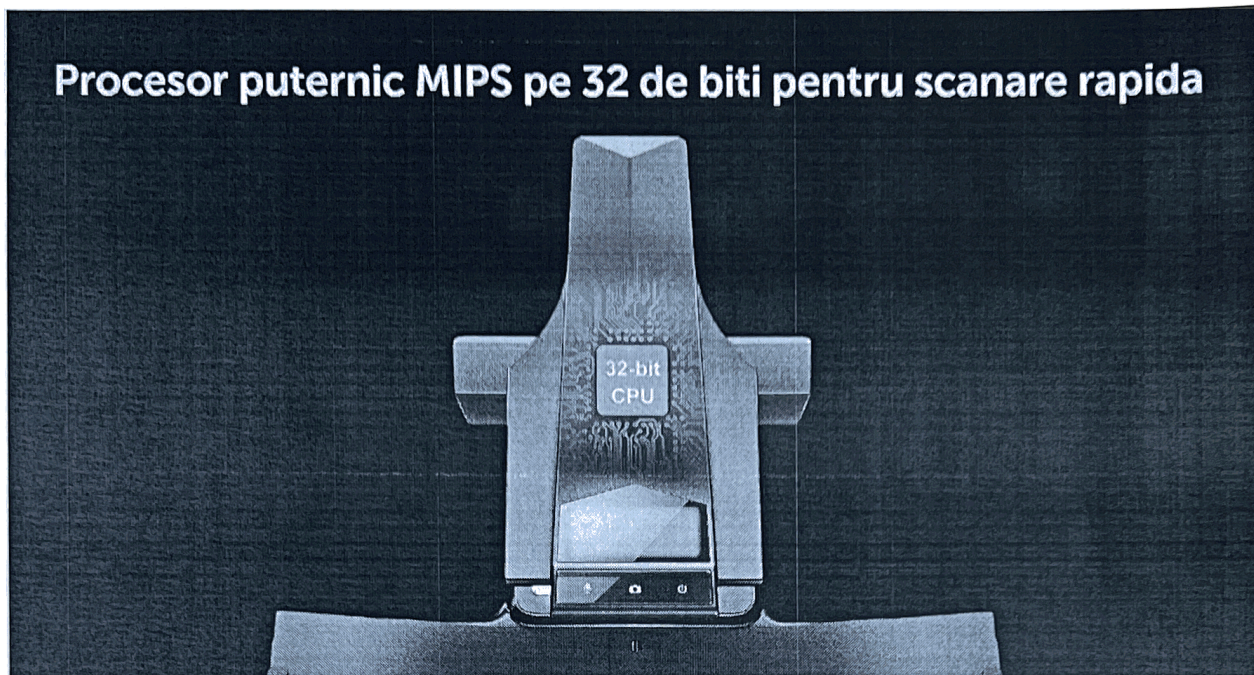

#### **SCANNER**

Tip scanner Flatbed

Tip senzor CMOS

Rezolutie scanare (DPI) 6144 x 4608

## Descriere:

**Procesor puternic MIPS pe 32 de biti pentru scanare rapida**

**Camera de 28 Megapixeli**