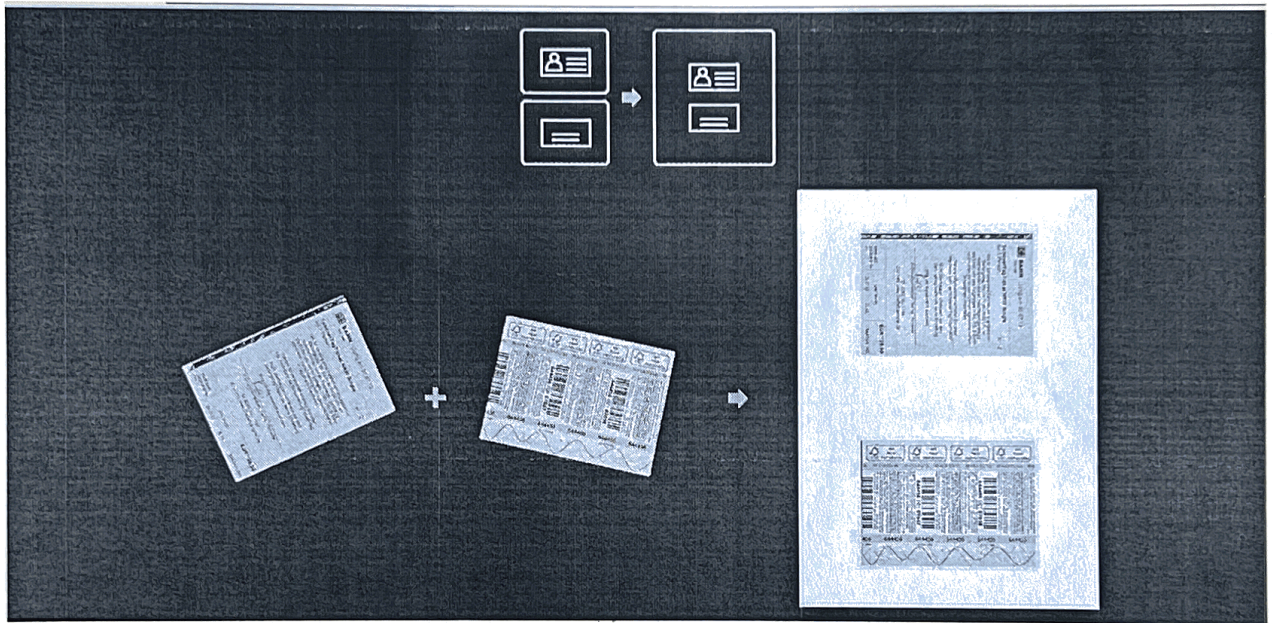

Ecran LCD Integrat

*Funcție exclusiv disponibilă pe modelul V2

*Funcție exclusiv disponibilă pe modelul V2