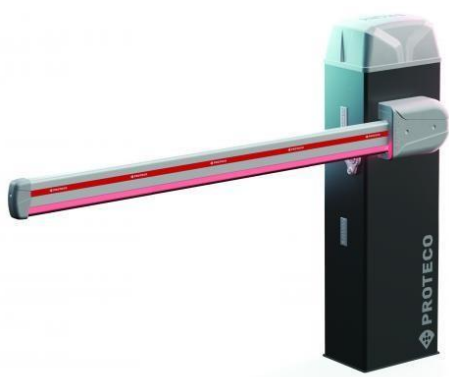

Bariera **PROTECO S-PARK** cu șină de **4 metri** cu deschidere sincronă pentru a restricționa trecerea de **4 metri lățime**:

Barieră automată S-Park de la PROTECO cu o șină de 4 metri.

- Utilizarea intensivă a barierelor rutiere 24 V, pentru intrări de până la 4 m.

- Ideal pentru parcuri rezidențiale, comerciale și industriale.

DESIGN:

- Carcasă din oțel vopsit, cu indicator LED roșu/verde încorporat.

- Design elegant pentru a se potrivi în orice cadru privat sau public.