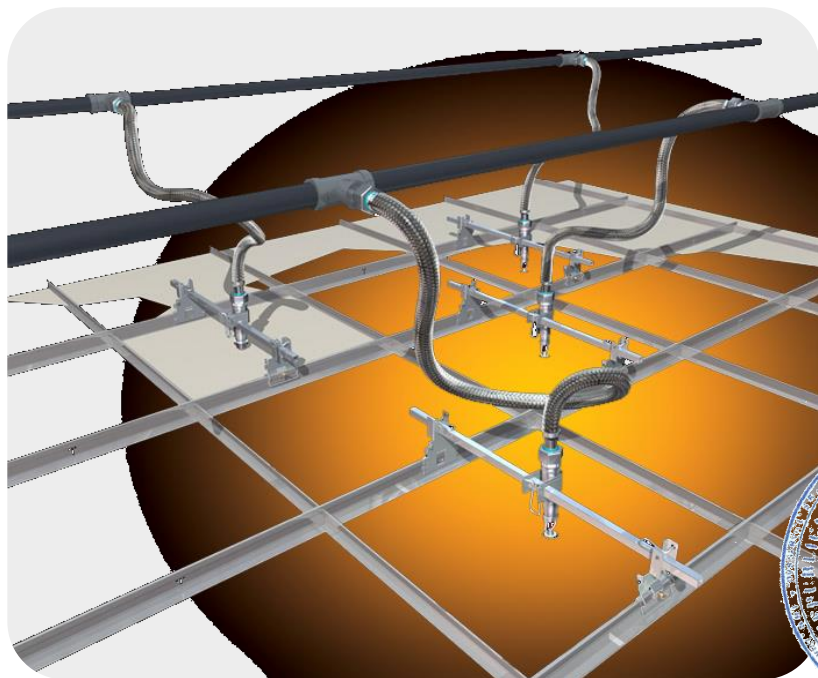

Detector combinat

Detector la sparghere

Detector la deschidere

Sirena

Butonul de alarmă

Sisteme antiincendiare

Proiectarea sistemii automate de stingerea incendiului

Echipamentul sistemului antiincendiar

Sisteme de acces și control

Bariere

Audio și video interfoane

Audio

Panou de receptie

Video

Panou multifunctional

Radio interfoane

A large, stylized handwritten signature in blue ink, written over the horizontal line of the "Semnat:" field and extending upwards into the stamp area.