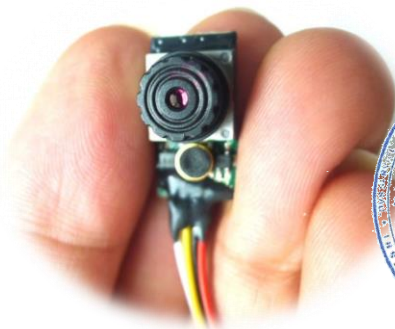

Sisteme de supraveghere video