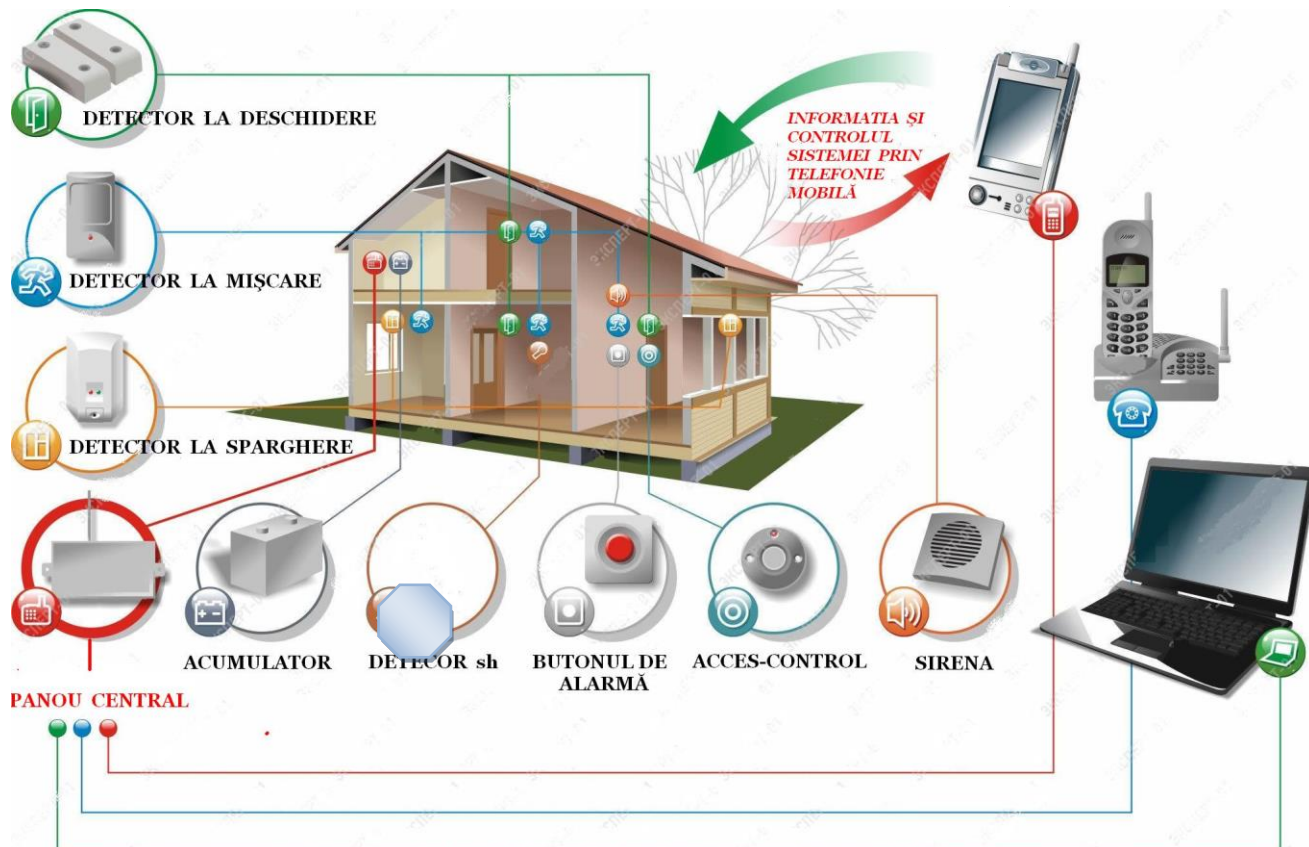

PROECTAREA SI MONZAREA

Sistemelelor de semnalizare și antiincendiu

PAZA ÎN REGIMUL DE NOAPTE

PUNEREA OBIECTULUI SUB PROTECȚIE PRIN TASTAREA UNUI SINGUR BUTON

CONTROL TOTAL PRIN TELEFON MOBIL

Tastature

Concentrator

Detector combinat

Detector la sparghere

Detector la deschidere

Sirena

Butonul de alarmă

Sisteme antiincendiare

Proiectarea sistemii automate de stingerea incendiului

Echipamentul sistemului antiincendiar

Sisteme de acces și control

Bariere

Audio și video interfoane

Audio

Panou de receptie

Video

Panou multifunctional

Radio interfoane

A large, stylized handwritten signature in blue ink, written over the horizontal line of the "Semnat:" field and extending upwards into the stamp area.