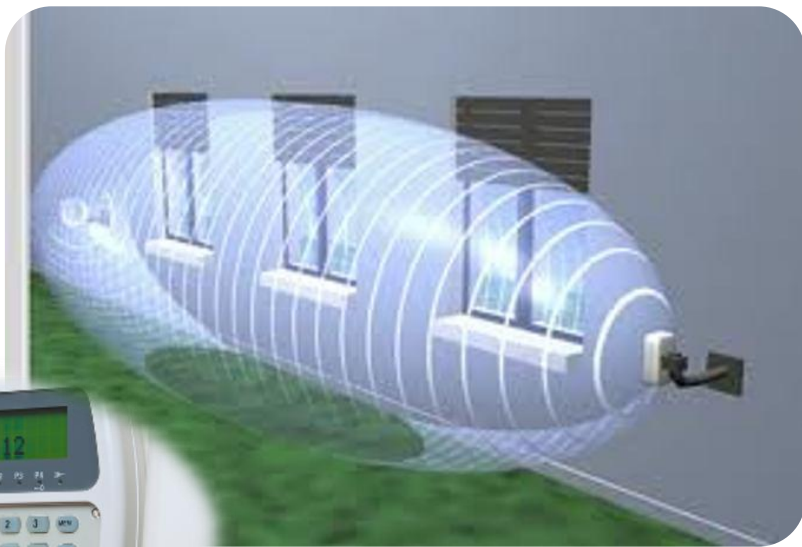

PROECTAREA SI MONZAREA

Sistemelelor de semnalizare și antiincendiu

PAZA ÎN REGIMUL DE NOAPTE

PUNEREA OBIECTULUI SUB PROTECȚIE PRIN TASTAREA UNUI SINGUR BUTON

CONTROL TOTAL PRIN TELEFON MOBIL

Tastature

Concentrator

Detector combinat

Detector la sparghere

Detector la deschidere

Sirena

Butonul de alarmă

Sisteme antiincendiare

Proiectarea sistemii automate de stingerea incendiului

Echipamentul sistemului antiincendiar

Sisteme de acces și control

Bariere

Audio și video interfoane

Audio

Panou de receptie

Video

Panou multifunctional

Radio interfoane