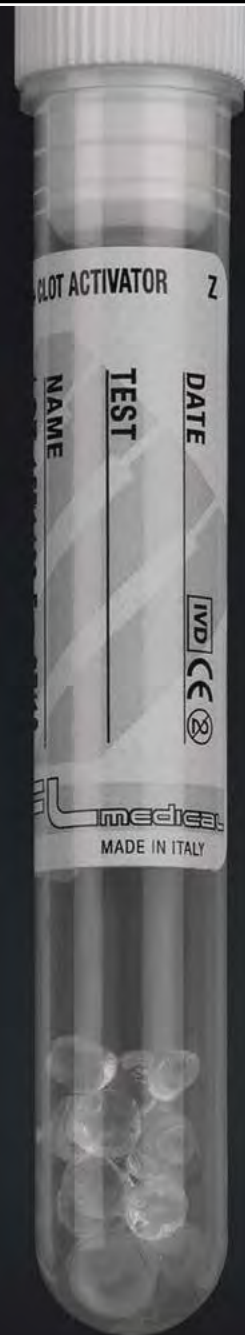

## Serum separator tubes

Tubos separadores de suero / Tubes avec gel séparateur / Provette con separatore di siero

# separmed tech®

**silicone coated interior**  
interior recubierto de silicona / *silicone à l'intérieur* / siliconata internamente

13x75 mm

22634

test tube with granules separators silicone coated interior  
tubo con gránulos separadores interior recubierto de silicona / *tube avec granules séparateurs silicone à l'intérieur* / provetta con granuli separatori siliconata internamente

PP polypropylene  
polipropileno / *polypropylène* / polipropilene

with label  
con eticheta / *avec étiquette* / con etichetta

white  
blanco / *blanc* / bianco

12x86 mm

22626

test tube with granules separators silicone coated interior  
tubo con gránulos separadores interior recubierto de silicona / *tube avec granules séparateurs silicone à l'intérieur* / provetta con granuli separatori siliconata internamente

PP polypropylene  
polipropileno / *polypropylène* / polipropilene

with label  
con eticheta / *avec étiquette* / con etichetta

white  
blanco / *blanc* / bianco

16x100 mm

22602

test tube with granules separators silicone coated interior  
tubo con gránulos separadores interior recubierto de silicona / *tube avec granules séparateurs silicone à l'intérieur* / provetta con granuli separatori siliconata internamente