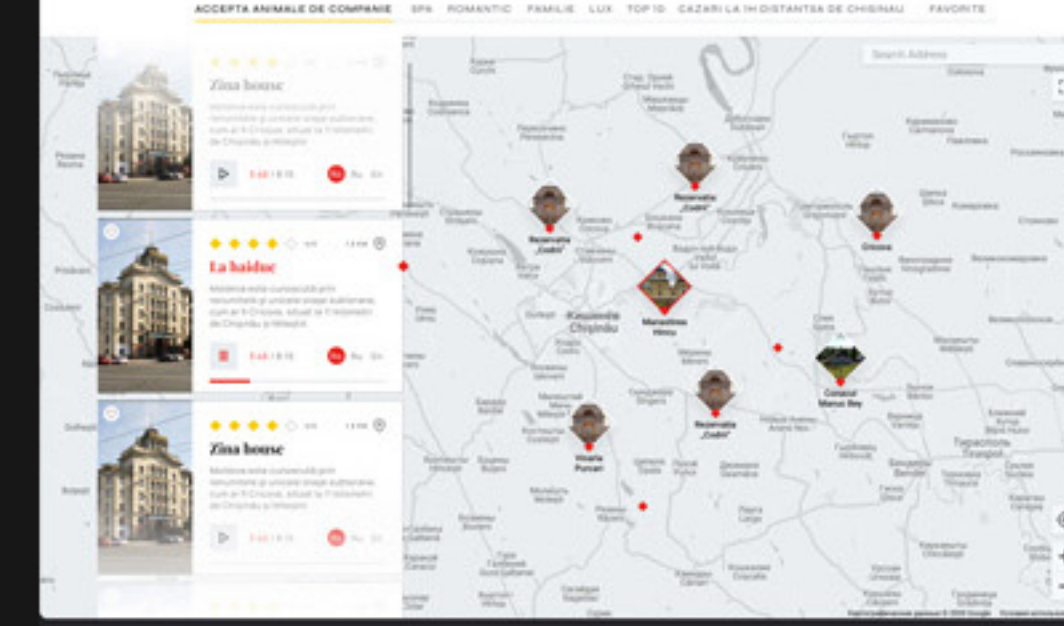

01

Aa

Manrope Regular

ABCDEFGHIJKLMNOPQRSTUVWXYZ
abcdefghijklmnopqrstuvwxyz
0123456789
!@#\$%^&* _ +

Aa

Avenir Bold

ABCDEFGHIJKLMNOPQRSTUVWXYZ
abcdefghijklmnopqrstuvwxyz
0123456789
!@#\$%^&* _ +

#visitchisinau

Icoane

Иконки

Hotels

Maps

Food

Appliances

Vinoteci

Transport