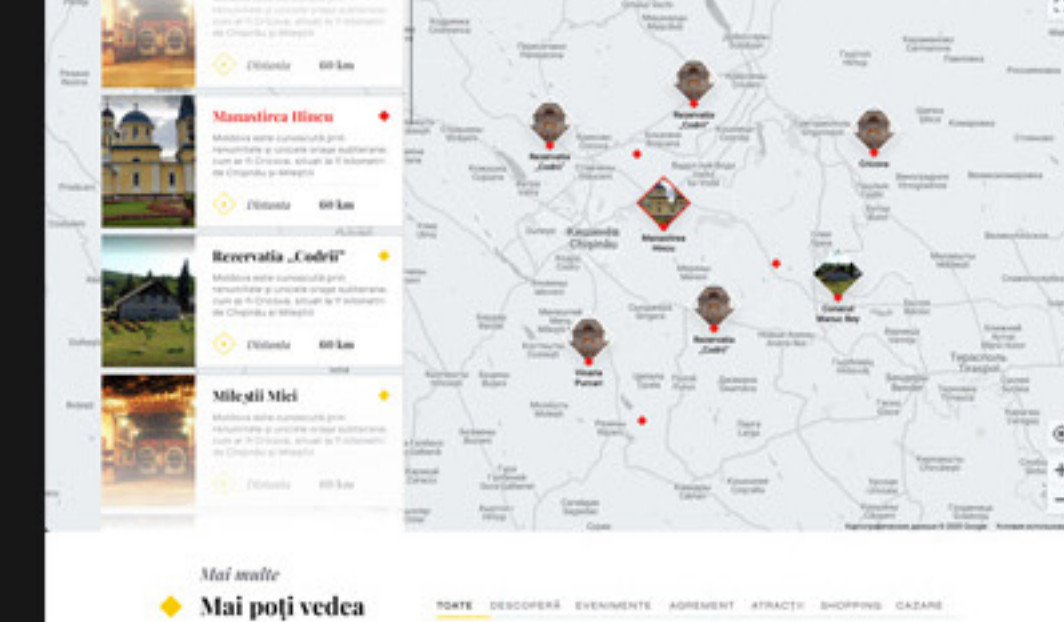

01

Aa

Manrope Regular

ABCDEFGHIJKLMNOPQRSTUVWXYZ
abcdefghijklmnopqrstuvwxyz
0123456789
!@#\$%^&* _ +

Aa

Avenir Bold

ABCDEFGHIJKLMNOPQRSTUVWXYZ
abcdefghijklmnopqrstuvwxyz
0123456789
!@#\$%^&* _ +

#visitchisinau

Icoane

Иконки

Hotels

Maps

Food

Appliances

Vinoteci

Transport