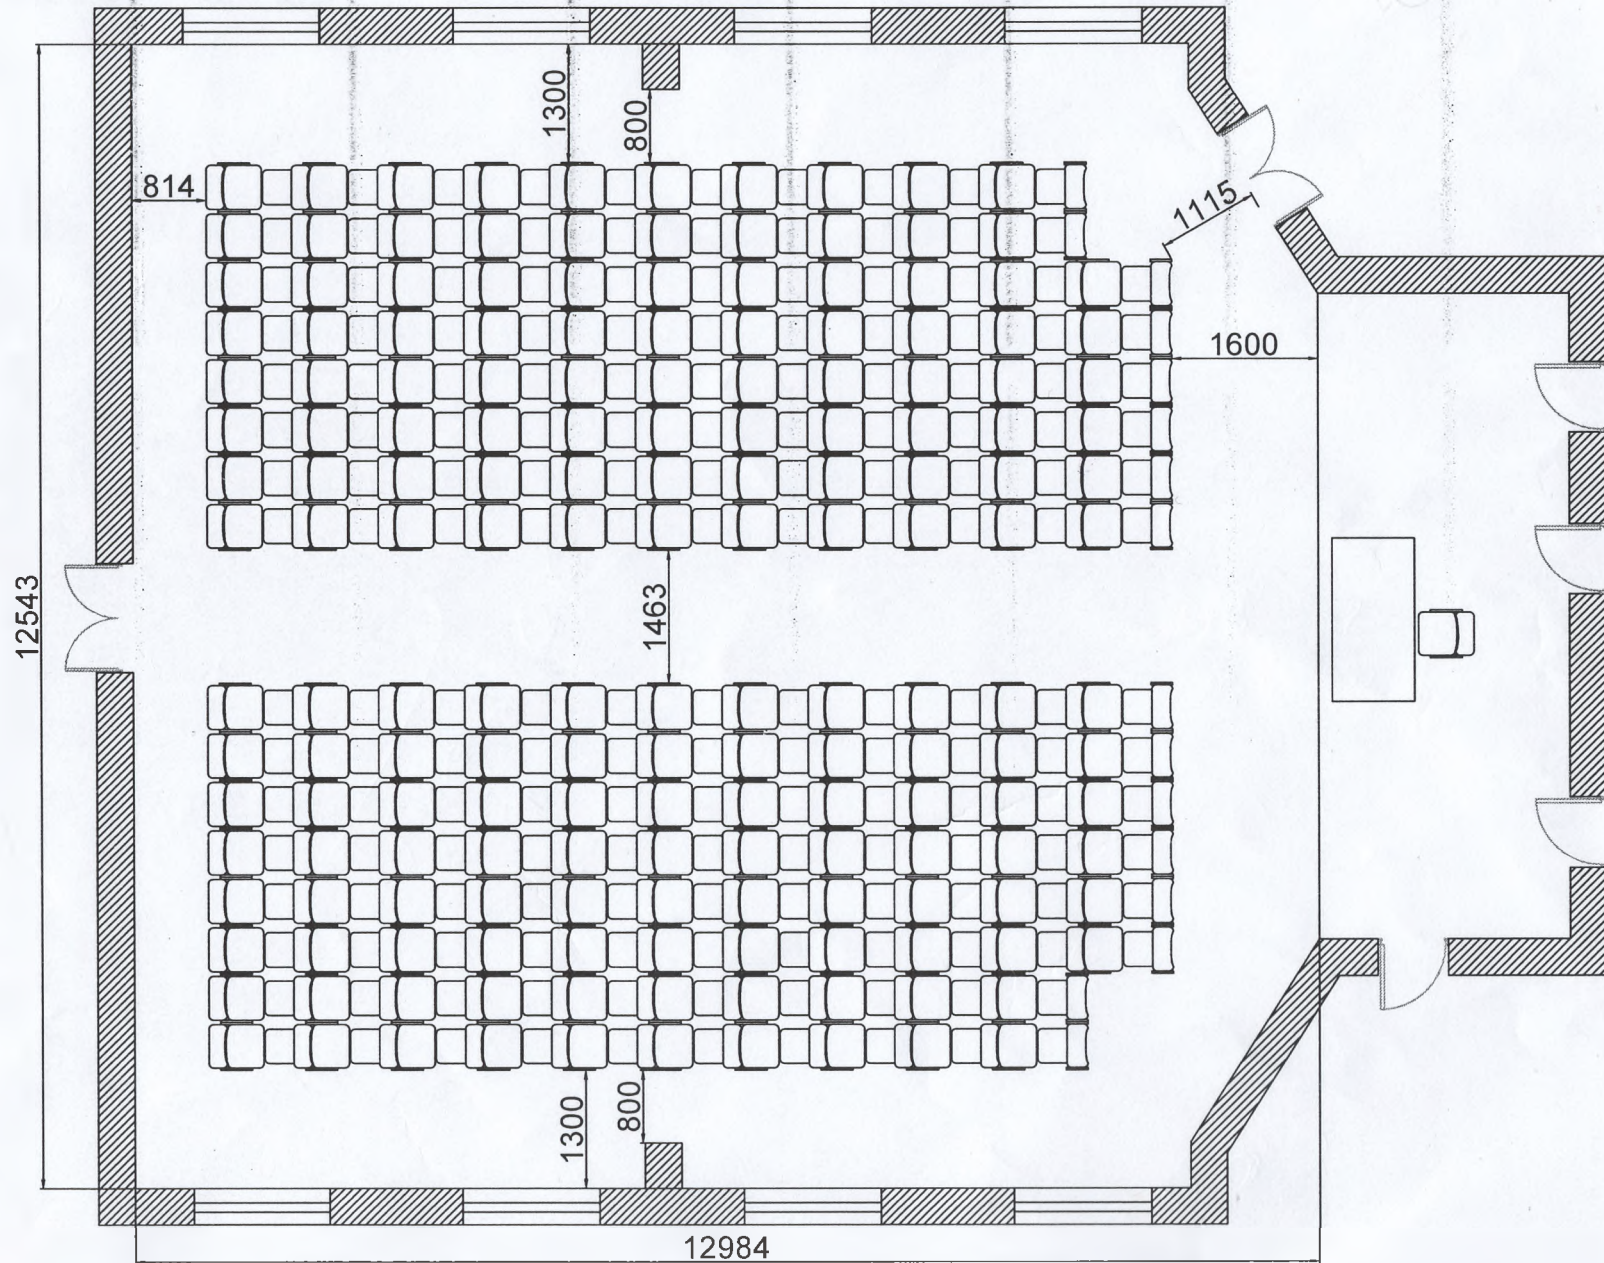

Schiță scaune rabatabiile în încăperi cu suprafața plană

Notă: forma, design-ul piciorului poate fi diferită

Aula Blocul Morfologic V-V

locuri de muncă - 94 buc.

partea din față - 9 buc.

partea din spate - 9 buc.

partea de mijloc - 85 buc.

Spitalul Clinic al Ministerului S n t ii

locuri de muncă - 172 buc.

partea din față - 16 buc.
partea din spate - 16 buc.
partea de mijloc - 156 buc.

Spital Clinic de Copii V. Ignatenco

locuri de muncă - 94 buc.

partea din față - 13 buc.
partea din spate - 13 buc.
partea de mijloc - 81 buc.