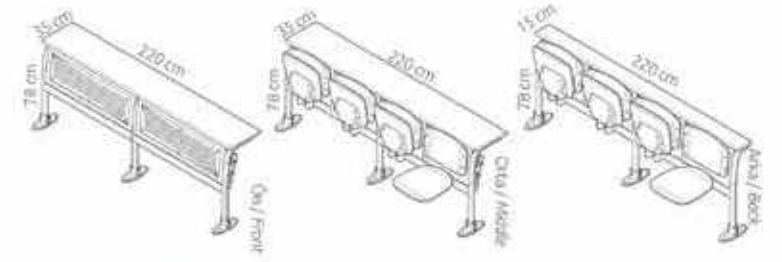

Elegan Derili

İkili Amfi

Elegan Artificial Leather

Double Seats Amphiteatre

L110 x W35 x H78

D06 - 23

Elegan Dörtlü Amfi

Elegan Four Seats Amphiteatre
L220 x W35 x H78