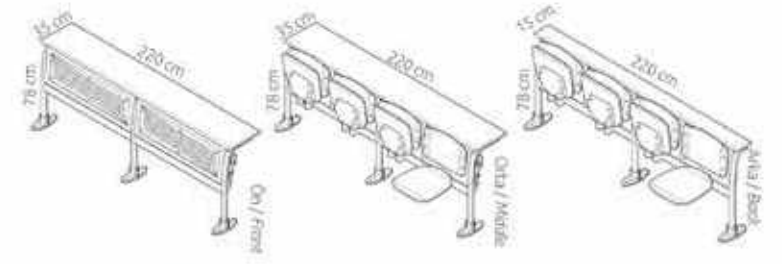

D06 - 32

Modern Üçlü Amfi

Modern Triple Seats Amphitheatre
L165 x W35 x H78.

D06 - 31

Modern İkili Amfi

Modern Double Seats Amphitheatre
L110 x W35 x H78.

D06 - 43

Global Dörtlü Amfi