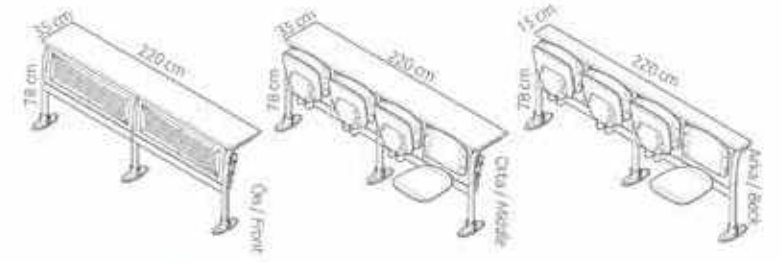

D06 - 22

Elegan Üçlü Amfi

Elegan Triple Seats Amphiteatre
L185 x W35 x H78

D06 - 21

Elegan İkili Amfi

Elegan Double Seats Amphiteatre
L110 x W35 x H78

D06 - 33

Modern Dörtlü Amfi
Modern Four Seats Amphitheatre
L220 x W35 x H78