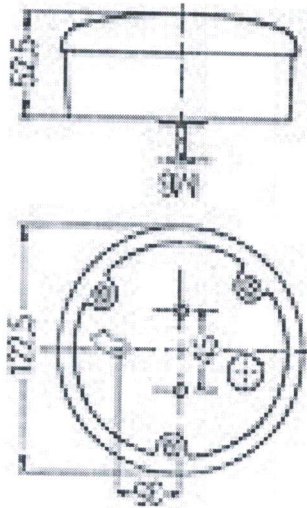

Plafon de iluminare spate 2SD 964 169 301

Caracteristici:

- Tip de asamblare: baldachin
- Partea de instalare: stânga, dreapta
- Tip de iluminare: LED
- valoare de testare: E17 814, ECE
- Tensiune nominală [V]: 24 V
- Număr de LED-uri: 37
- Numărul de funcții ale lămpii: 2
- Diametru [mm]: 122,5 mm
- Culoarea carcasei: negru
- Lungime cablu [mm]: 500mm
- consum de energie [W]: 5,7 W
- Funcția lumini: cu lumină de frână (LED), cu lumină spate (LED)
- culoare sticla farului: rosu
- Curent [A]: 0,24 A
- Tip omologare: ADR/GGVS - verificat
- Tip lampă: LED
- Greutate: 0,31 kg
- Producator: HELLA
- Tara de origine: Romania