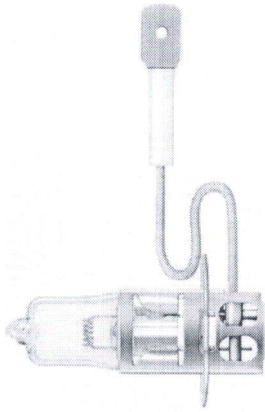

Baza: W5W

Baza: W2,1x9,5 d

Tensiune nominală: 24,0V

Putere nominală: 5 W

Temperatura culorii: Standard

Lungime: 26,8 mm

Diametru: 10,0 mm

Bec halogen H3 24V 70W Ambalaj individual cate o bucata.