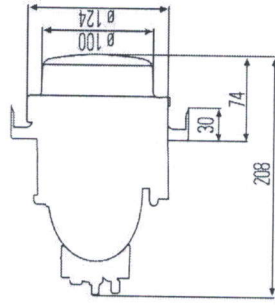

Greutate: 0,135 kg.

Dimensiuni (LxIxh): 9x12x10cm

Faruri faza scurta 1BL 007 834-007

Descrierea

- Partea de montare: stanga, dreapta
- Trafic pe stanga / dreapta: pentru trafic pe stanga, pentru trafic pe dreapta
- Specificatii de asamblare: Montare
- Tipul de fixare: fixare in 4 puncte
- Constructie lampa: Halogen, DE
- Tip lampa: H1
- Tensiune [V]: 24
- Înaltime [mm]: 150
- Latime [mm]: 150
- Adâncime (mm): 208
- Producator: HELLA
- Tara de origine: Romania