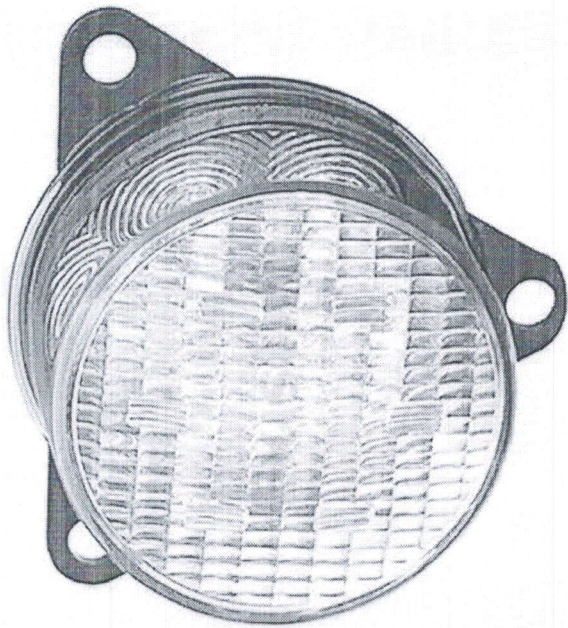

Plafon de iluminare 2 SA 011 172-447

Culoare sticla far: transparent

Funcție dispozitiv: de iluminare

Cu lumina de degajare spate (LED)

Tip montaj Baldachin

Tip dispozitiv de iluminareLED

Valoare de testare ECER

Tensiune nominala, V24

Producator: HELLA

Tara de origine: Romania