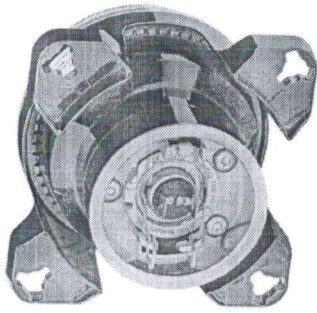

Far dreapta 112.10.30.3711 Tara de origine: Belarusia

Far stanga 112.10.30.3711-01 Tara de origine: Belarusia

Faruri anticeata 112.14.42.3743-02 Tara de origine: Belarusia

Lumina frontala anticeată 24V

Fara faza lunga 1KO 008 191-041