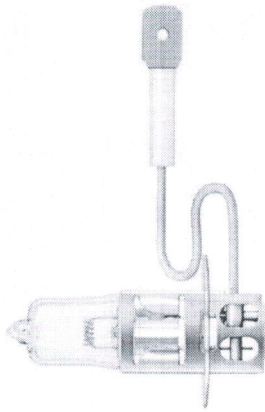

Bec halogen H3 24V 70W Ambalaj individual cate o bucata.

Specificatii: Tara de origine Romania. Cele mai strălucitoare lămpi de semnalizare pentru vehicule comerciale cu un raport de performanță excelent. Ideal pentru profesioniști, aceste becurile cu halogen au durată de viață foarte lungă și au o rezistență ridicată la vibrații și drumuri rele, economisește înlocuirea lămpii și timpii de nefuncționare pentru întreținere. Datorită designului rezistent la vibrații, aceste lămpi de 24 volți sunt potrivite pentru cele mai dificile condiții de funcționare. Luminozitatea impresionantă și durata de viață a lămpii de până la 2,5 ori mai mare decât becurile economice de proasta calitate. Lampile garantează o siguranță sporită pe drum.

Baza: H3

Baza: PK22s

Tensiune nominală: 24,0V

Putere nominală: 70 W

Temperatura culorii: Standard

Flux luminos: 1750 lm

Lungime: 42,0 mm

Diametru: 12,0 mm