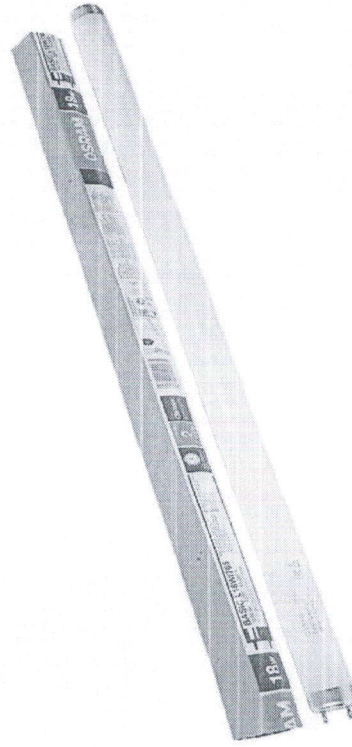

Banda LED 24V Ambalaj bobina a cate 5m.

Specificatii: Tara de origine China. Banda LED Amazon este utilizată în diverse domenii - iluminarea structurilor de tavan din gips-carton, mobilier, elemente decorative și vitrine ale echipamentelor comerciale. Banda este fixată folosind o bază autoadezivă. Când instalați banda LED, asigurați-vă că luați în considerare faptul că acest model nu este destinat utilizării în condiții de exterior sau în condiții de umiditate ridicată. Gradul de protecție a benzii este IP20.