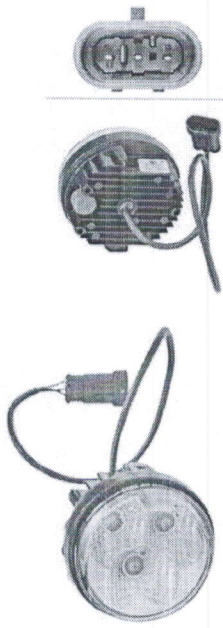

Lumina de zi/gabarid-partea dreapta 2 PT 009 599-141

Tip de montare: Fiting

Poziția de montare: Dreapta

Tip lampă: LED

Design de lumină: LED

Tensiune nominală: [V] 24

Numărul de LED-uri 3

Numărul de funcții luminoase 2

Lungime cablu [mm] 500mm

Funcția luminii cu lumină de poziție (LED), cu lumină de zi (LED)

Test Mark SAE, ECE

Montarea: de personal calificat necesar!

Clasa de marcă Premium

Producator: HELLA

Tara de origine: Romania