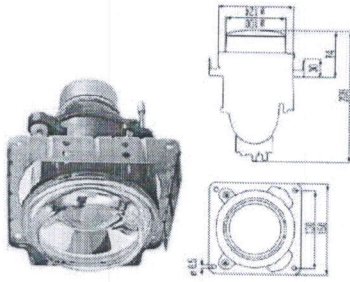

Faruri anticeata 1NL 007 834 017

Descrierea

- Specificatii de asamblare:Montare
- Partea de montare:stanga, dreapta
- Articol extins / Informatii de extindere:fara bec cu incandescenta
- Constructie lampa:DE, Halogen
- Tensiune [V]:24
- Numarul functiilor luminoase:1
- Tipul de fixare:static
- Diametru [mm]:124
- Adancime montaj [mm]:218
- Forma:convex, circular
- Prodicator: HELLA
- Tara de origine: Romania
- •