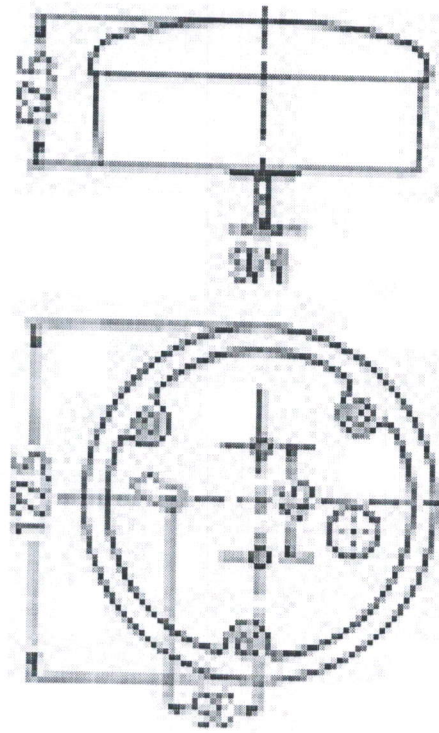

Plafon de iluminare spate stanga 2SD 964 169 331

Caracteristici:

Tip de asamblare: baldachin, montaj

Partea de instalare: stânga

Tip de iluminare: LED

valoare de testare: E4 9823, ECE

Tensiune nominală [V]: 24 V

Număr de LED-uri: 37

Numărul de funcții ale lămpii: 3

Diametru [mm]: 122,5 mm

Lungime cablu [mm]: 500mm

Funcție de lumină: cu lumină intermitentă (LED), cu lumină de frână (LED), cu lumină spate (LED)
culoare sticla farului: transparent

Tip omologare: ADR/GGVS - verificat

Tip lampă: LED

Greutate: 0,308 kg

Producator: HELLA

Tara de origine: Romania