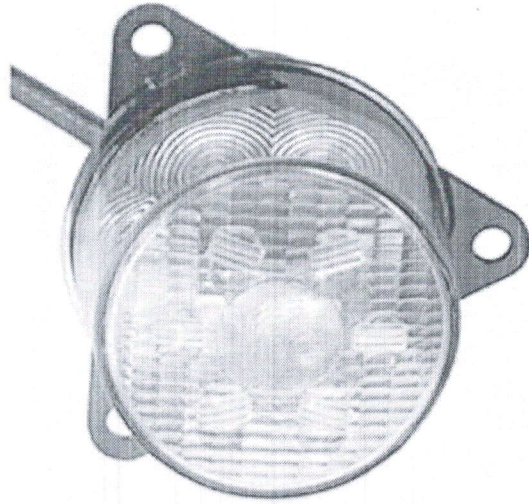

Banda LED 12V 6500k Ambalaj bobina a cate 5m.

Specificatii: Tara de origine China. Banda LED Amazon este utilizată în diverse domenii - iluminarea structurilor de tavan din gips-carton, mobilier, elemente decorative și vitrine ale echipamentelor comerciale. Banda este fixată folosind o bază autoadezivă. Când instalați banda LED, asigurați-vă că luați în considerare faptul că acest model nu este destinat utilizării în condiții de exterior sau în condiții de umiditate ridicată. Gradul de protecție a benzii este IP20.

Tip montaj Baldachin

Tip dispozitiv de iluminareLED

Valoare de testare ECER

Tensiune nominala, V24

Producator: HELLA

Tara de origine: Romania

Plafon de iluminare 2 PF 011 172-511

Culoare sticla far: transparent