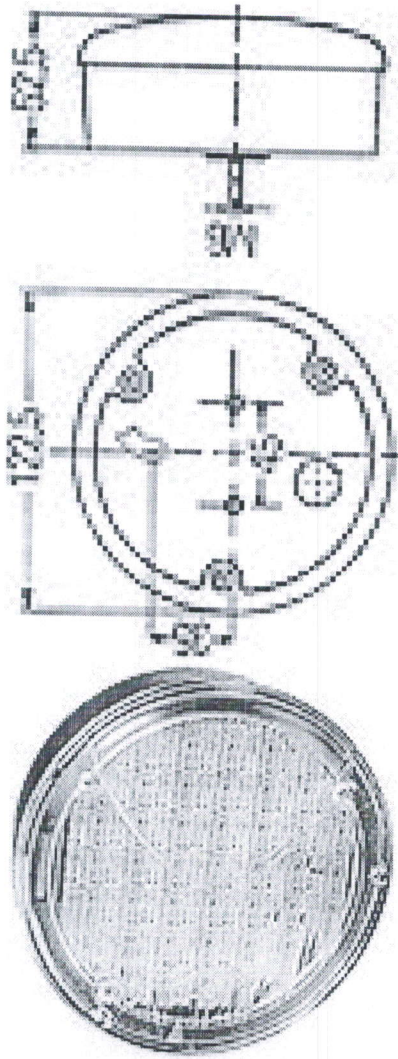

Plafon de iluminare spate dreapta 2SD 964 169 421

Caracteristici:

- Tip de asamblare: baldachin, montaj
- Partea de instalare: dreapta
- Tip de iluminare: LED
- valoare de testare: E17 9823, ECE
- Tensiune nominală [V]: 24 V
- Număr de LED-uri: 37
- Numărul de funcții ale lămpii: 3
- Diametru [mm]: 122,5 mm
- Lungime cablu [mm]: 500mm
- Funcție de lumină: cu lumină intermitentă (LED), cu lumină de frână (LED), cu lumină spate (LED)
- culoare sticla farului: transparent
- Tip omologare: ADR/GGVS - verificat
- Tip lampă: LED
- Greutate: 0,3 kg
- Producator: HELLA
- Tara de origine: Romania