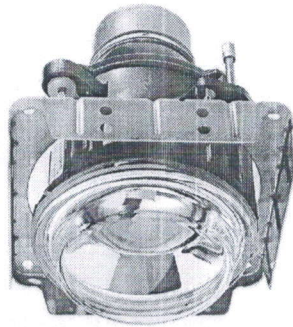

Greutate: 0,135 kg.

Dimensiuni (LxIxh): 9x12x10cm

Faruri faza scurta 1BL 007 834-007

Descrierea

- Partea de montare: stanga, dreapta
- Trafic pe stanga / dreapta: pentru trafic pe stanga, pentru trafic pe dreapta
- Specificatii de asamblare: Montare
- Tipul de fixare: fixare in 4 puncte
- Constructie lampa: Halogen, DE
- Tip lampa: H1
- Tensiune [V]: 24
- Înaltime [mm]: 150
- Latime [mm]: 150
- Adâncime (mm): 208
- Producator: HELLA
- Tara de origine: Romania