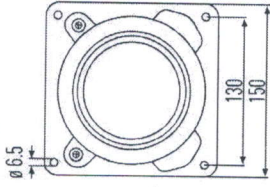

Greutate: 0,135 kg.

Dimensiuni (LxIxh): 9x12x10cm

Faruri faza scurta 1BL 007 834-007

Descrierea

- Partea de montare: stanga, dreapta
- Trafic pe stanga / dreapta: pentru trafic pe stanga, pentru trafic pe dreapta
- Specificatii de asamblare: Montare
- Tipul de fixare: fixare in 4 puncte
- Constructie lampa: Halogen, DE
- Tip lampa: H1
- Tensiune [V]: 24
- Înaltime [mm]: 150
- Latime [mm]: 150
- Adâncime (mm): 208
- Producator: HELLA
- Tara de origine: Romania