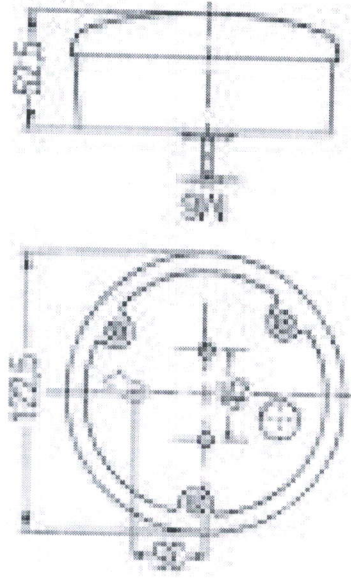

Faruri anticeata spate 2NE 964 169 341

Caracteristici:

- Tip de asamblare: baldachin
- Partea de instalare: stânga, dreapta
- Tip de iluminare: LED
- valoare de testare: E17 3810, ECE
- Tensiune nominală [V]: 24 V
- Număr de LED-uri: 37
- Numărul de funcții ale lămpii: 1
- Diametru [mm]: 122,5 mm
- Forma: rotundă
- Culoarea carcasei: negru
- Lungime cablu [mm]: 500mm
- consum de energie [W]: 4,0 W
- Funcția luminii: cu lumină de ceață spate (LED)
- culoare sticla farului: rosu
- Curent [A]: 0,17 A
- Tip omologare: ADR/GGVS - verificat
- Greutate: 0,242 kg
- Producator: HELLA
- Tara de origine: Romania