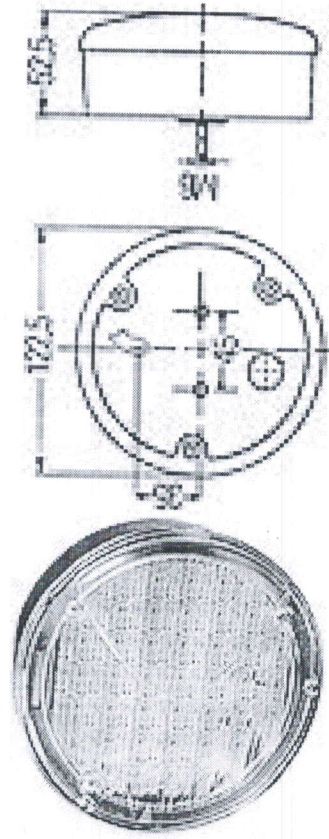

Plafon indicator mers spate 2ZR 964 169 361

Caracteristici:

- Tip de asamblare: baldachin
- Partea de instalare: dreapta
- Tip de iluminare: LED
- valoare de testare: E4 23254, ECE
- Tensiune nominală [V]: 24 V
- Număr de LED-uri: 37
- Numărul de funcții ale lămpii: 1
- Diametru [mm]: 122,5 mm
- Culoarea carcasei: negru
- Lungime cablu [mm]: 500mm
- Culoare emisie LED: alb
- consum de energie [W]: 5,0 W
- Funcție de lumină: cu lumină inversă (LED)
- culoare sticla farului: transparent
- Tip lampă: LED
- Greutate: 0,3 kg
- Producator: HELLA
- Tara de origine: Romania