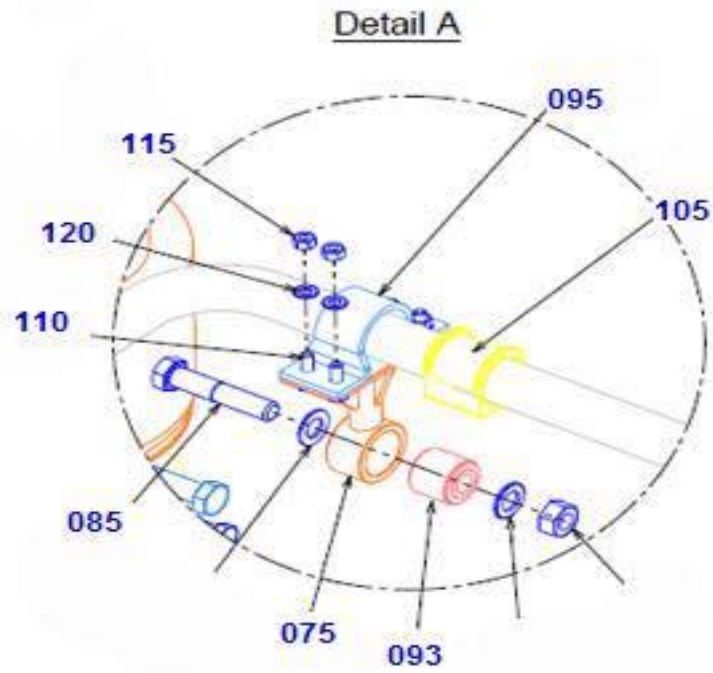

0502

Suspension

Rear Suspension

Picture No: EPL344600200-00

POZ	Part No	N.S.N	Code	Part Name (Türkçe)	Part Name (English)	Quantity
				<i>Rear Suspension</i>		
075	387034880101			ASKI KOLU, STABILIZER, KOMPLE	ARM, STABILIZER	2
080	387020706001			BURC, STABILIZER ARKA	BUSHING, STABILIZER REAR	1
081	387034865101			ASKI KOLU, STABILIZER	ARM, STABILIZER	1
085	300082000401			CIVATA, AKB M20X1. 5X100, INCE D. DIN960	BOLT, HEX M20X1. 5X100, FINE T. DIN960	2
091	387021629001			STABILIZER, KOMPLE, ARKA Ø 45	STABILIZER, REAR Ø45	1
092	387021630001			STABILIZER, ARKA Ø 45	STABILIZER, REAR Ø45	1
093	387020706001			BURC, STABILIZER ARKA	BUSHING, STABILIZER REAR	2
094	300082000401			CIVATA, AKB M20X1. 5X100, INCE D. DIN960	BOLT, HEX M20X1. 5X100, FINE T. DIN960	2
095	387023454001			BRAKET, STABILIZER BURC TUTUCU	BRACKET, STABILIZER BUSHING HOLDER	2
105	387023250001			BURC, STABILIZER ARKA	BUSHING, STABILIZER REAR	2
110	300051035401			CIVATA, AKB M10X1. 5X35, KALIN D. DIN933	BOLT, HEX M10X1. 5X35, COARSE T. DIN933	8
115	300500010401			SOMUN, AKB M10X1. 5, KALIN D. DIN934	NUT, HEX M10X1. 5, COARSE T. DIN934	8
120	301090010401			RONDELA, YAYLI D=10 DIN 137	WASHER, SPRING D= 10 DIN 137	16
Rear Suspension				Suspension		0502