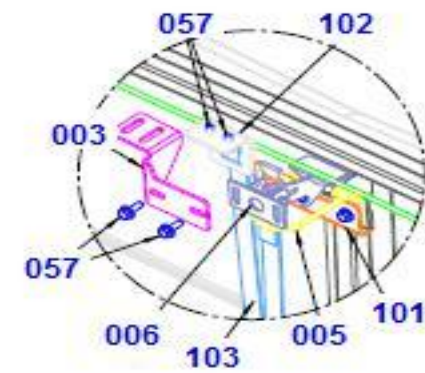

Detail A

Picture No: EPL349200100-00