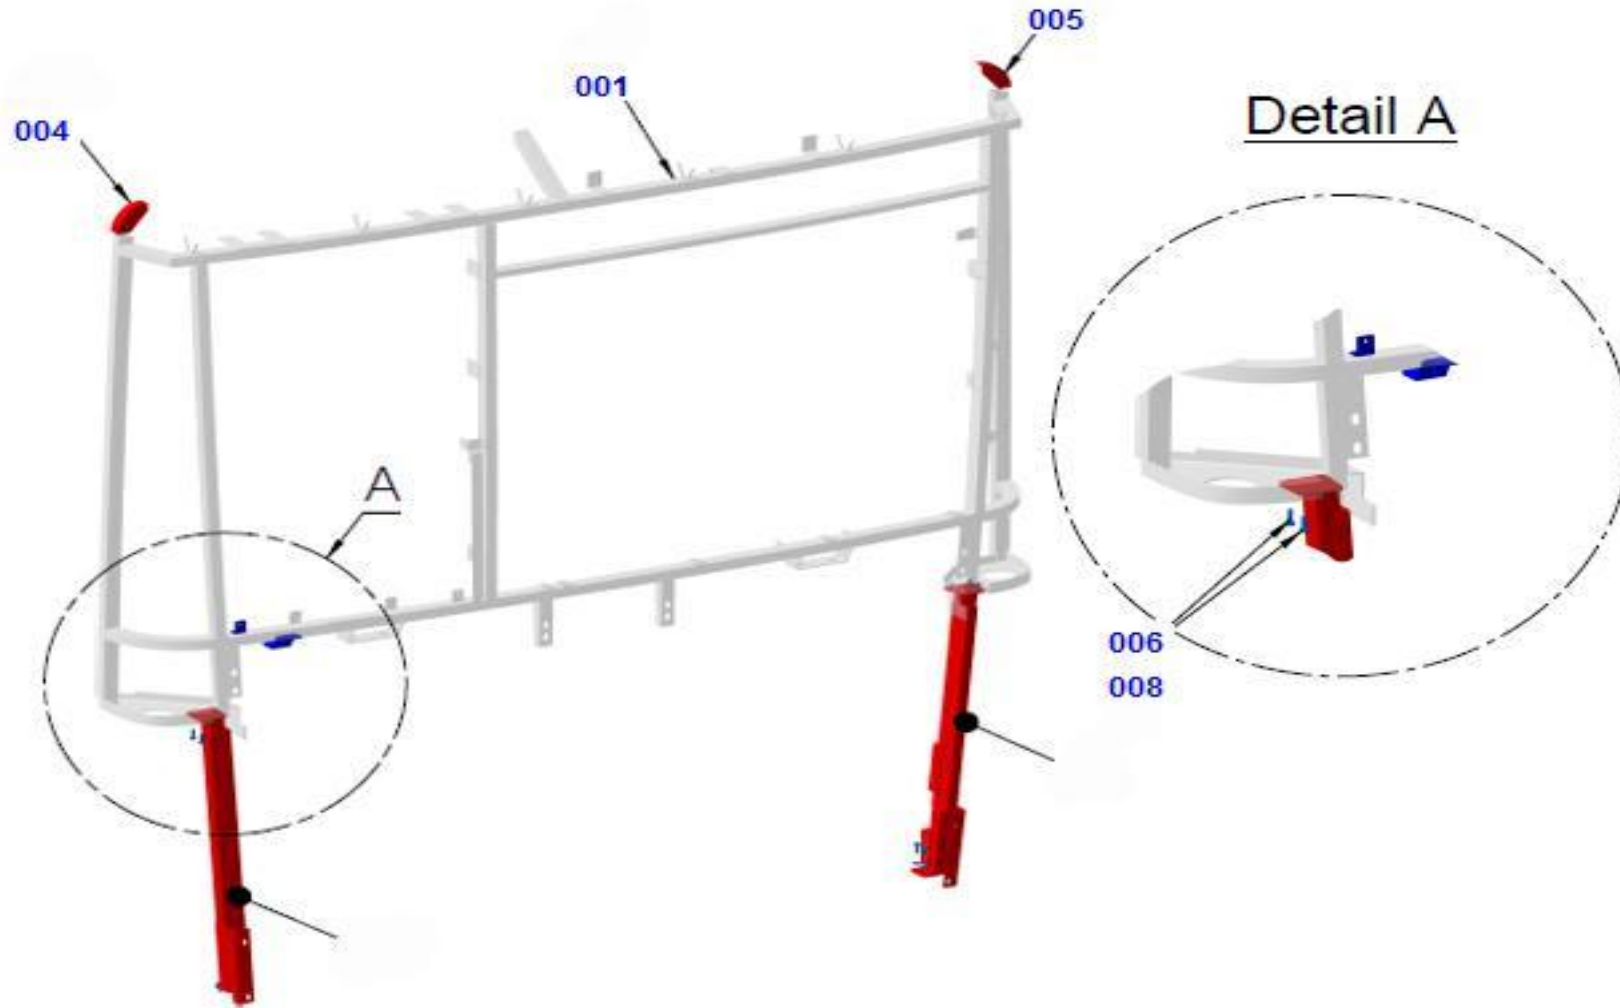

1105

Carcass

Carcass Asm , Rear

Picture No: EPL349600100-00

POZ	Part No	N.S.N	Code	Part Name (Türkçe)	Part Name (English)	Quantity
				<i>Carcass Asm , Rear</i>		
001	387034842601			KARKAS, ARKA PANO KOMPLE	FRAME, RR PANEL ASM.	1
004	387020204101			SAC, HEKTASE SOL	SHEET, LEFT	1
005	387020203101			SAC, HEKTASE SAG	SHEET, PARTS RIGHT	1
006	300010825201			CIVATA, AKB M8X1. 25X25, KALIN D. DIN933	BOLT, HEX M8X1. 25X25, COARSE T. DIN933	12
008	301120008201			RONDELA	WASHER	12
				Carcass Asm , Rear	Carcass	1105