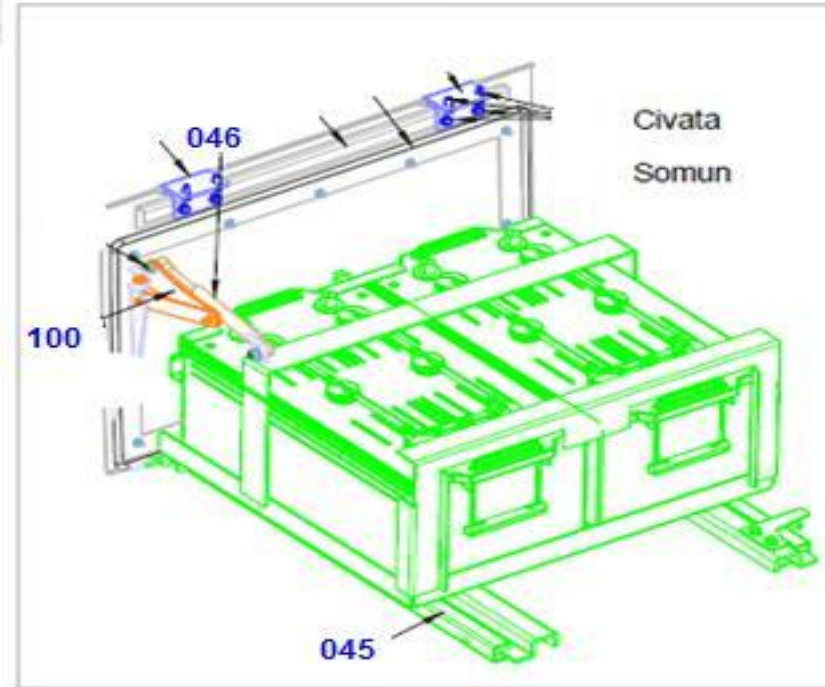

AKU ODASI

Picture No: EPL349200300-00