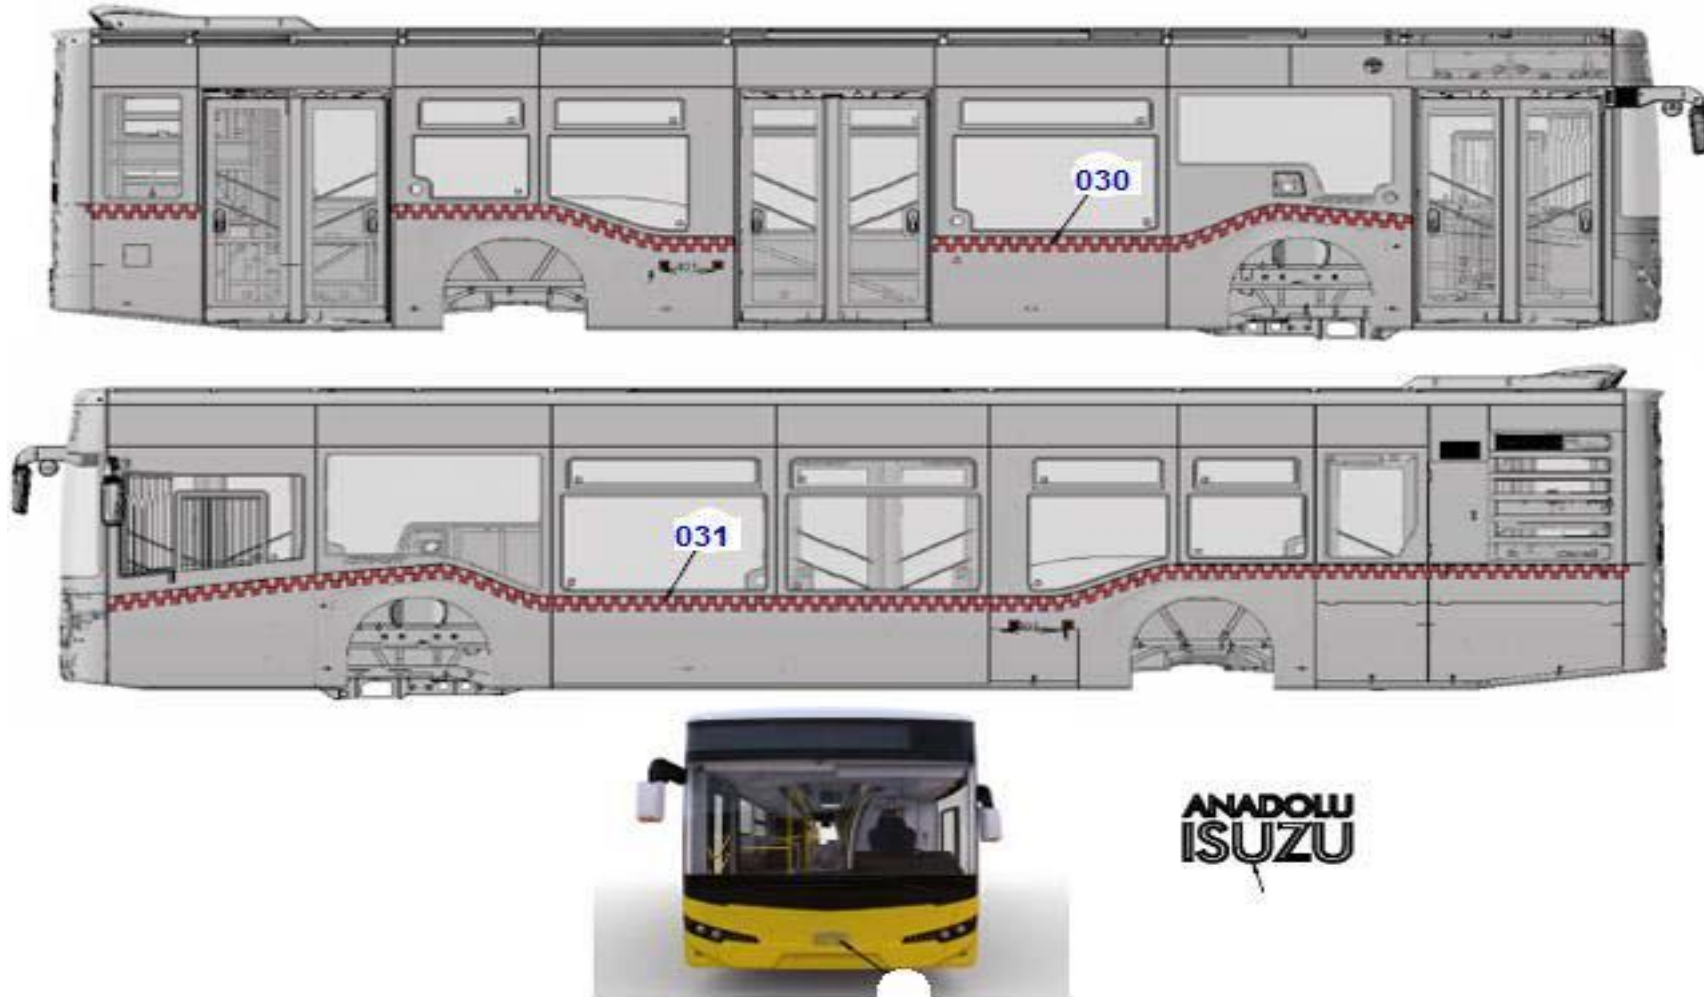

0619

Exterior Trim

Strips

Picture No: EPL349050100-00