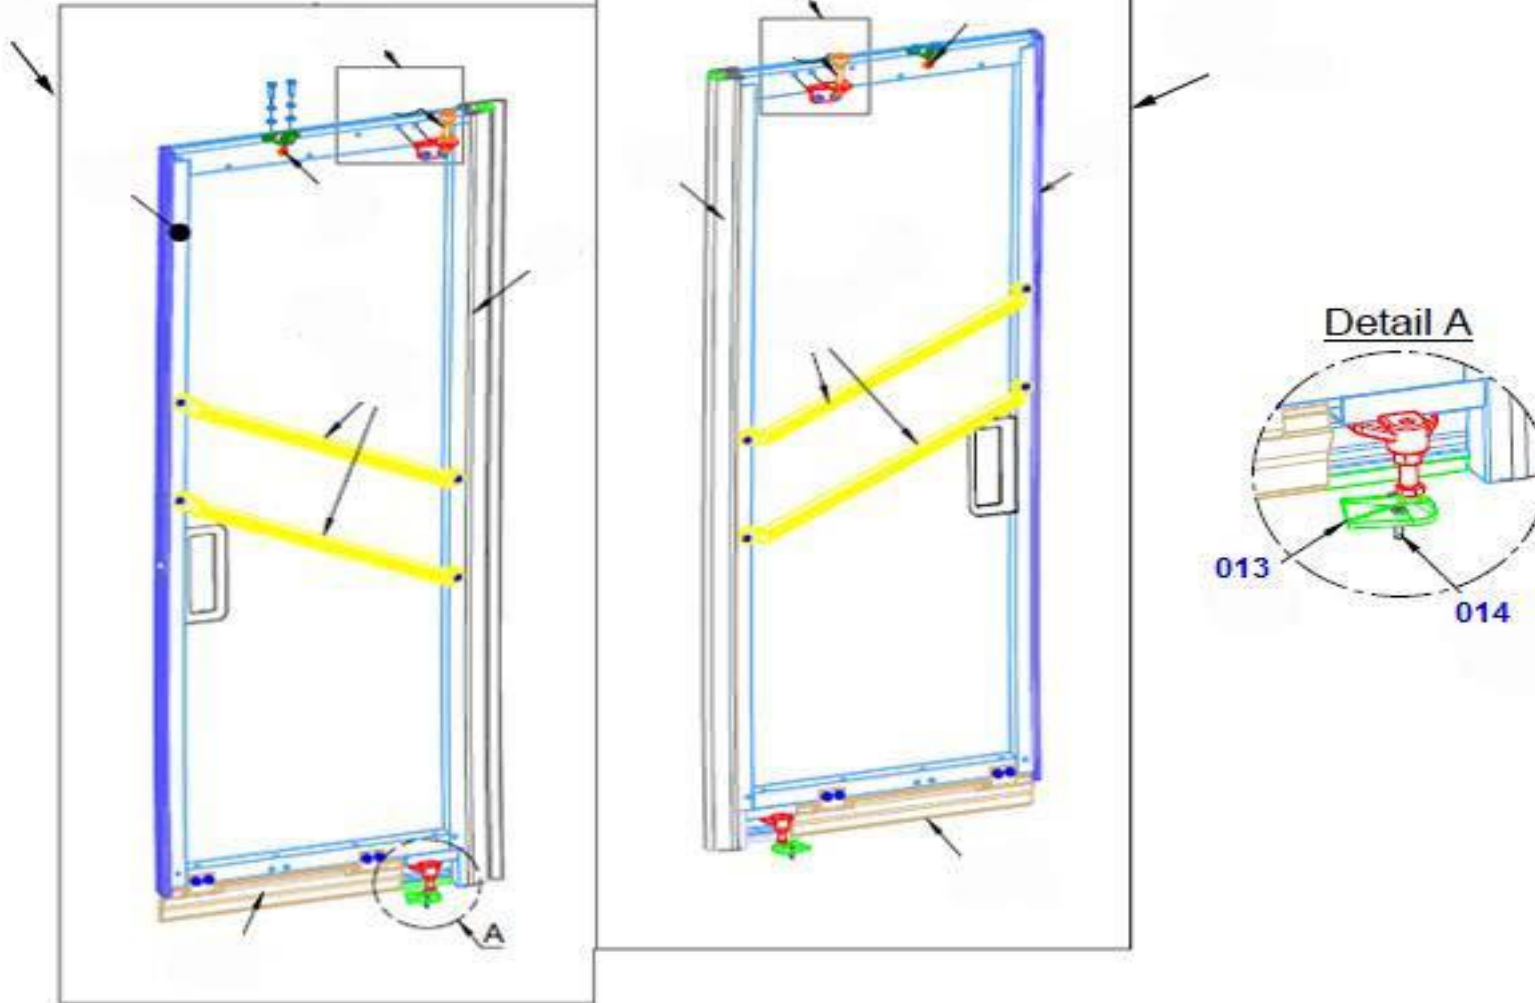

Rear Door

Exterior Trim

0613

**0614**

**Exterior Trim**

**Middle Door**

Picture No: EPL349640100-00

POZ	Part No	N.S.N	Code	Part Name (Türkçe)	Part Name (English)	Quantity
				<i>Middle Door</i>		
013	387043164001			MERKEZLEME YATAGI KOMPLE	CENTERING BED ASM	2
014	301700616301			VIDA ALTI KOSE OYUKLU (M6x16)	SCREW	6
Middle Door				Exterior Trim		0614