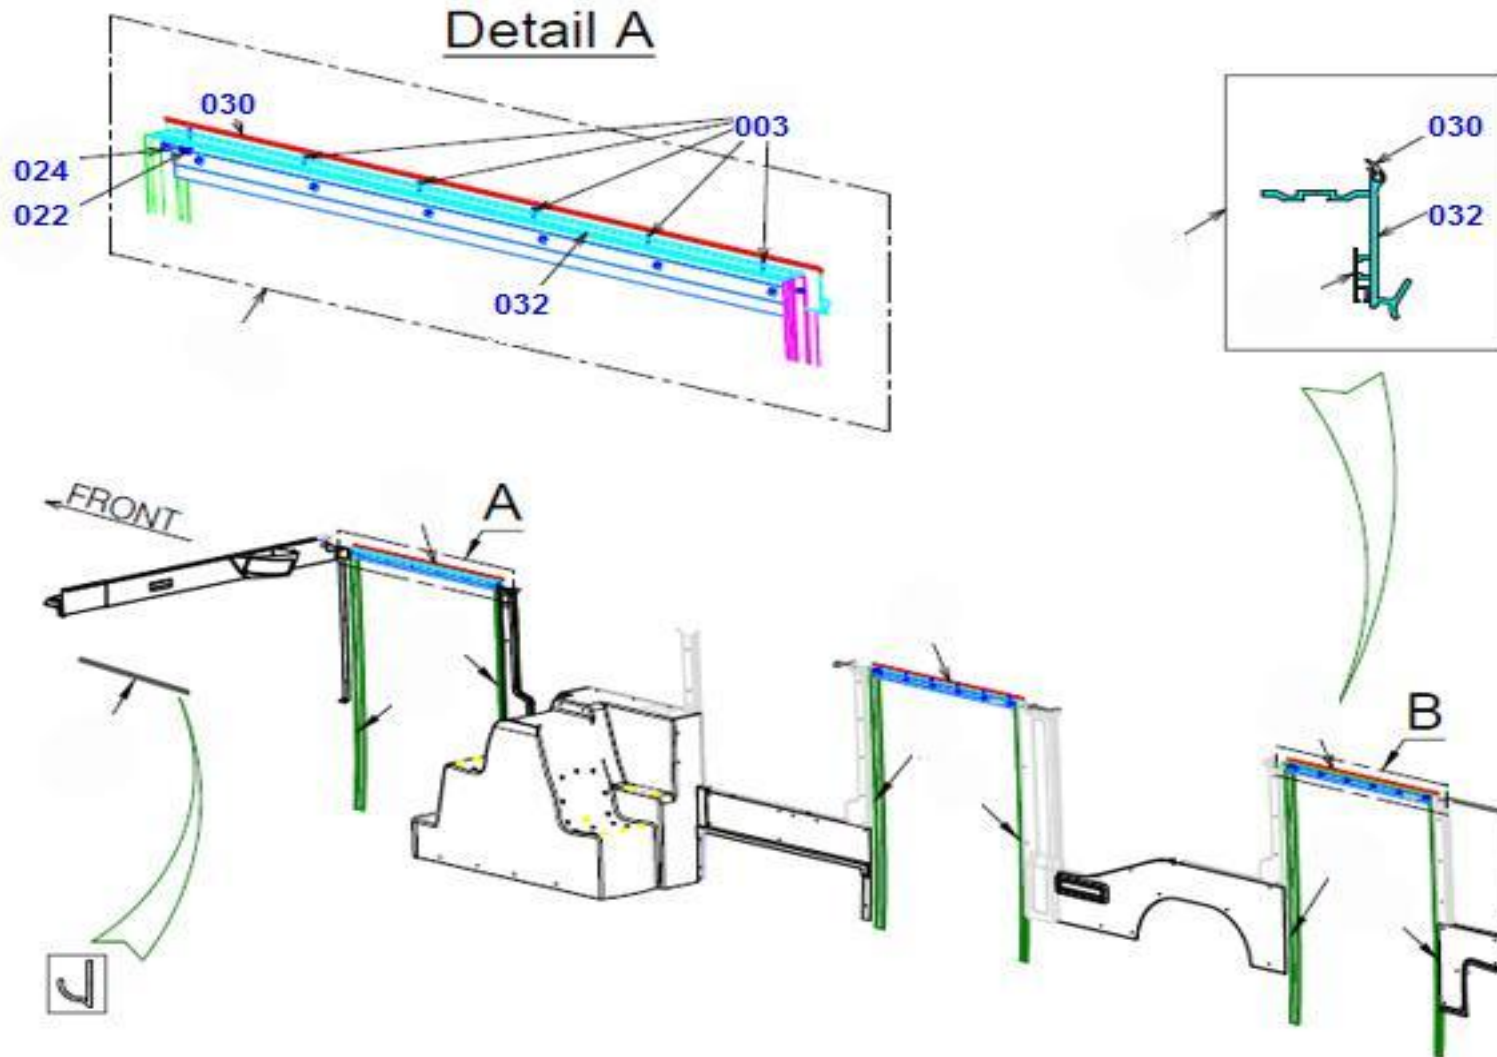

POZ	Part No	N.S.N	Code	Part Name (Türkçe)	Part Name (English)	Quantity
				<i>Door Aluminium & Rubbers</i>		
001	387038212001			YAGMURLUK VE FIRCA KOMPLE	RAINCOAT AND BRUSH	2
002	387039049001			FIRCA KOMPLE, ON KAPI USTU	BRUSH ASSEMBLY, FRONT DOOR	1
004	387036093001			LASTIK PROFIL, SAG	PROFILE, TIRE, RIGHT	3
008	387036094001			LASTIK PROFIL, SOL	PROFILE, TIRE, LEFT	3
020	387022557001			YAGMUR OLUGU PROFILI, SOFOR CAMI	RAIN GUTTER PROFILE, DRIVER WINDOW	1
030	387022672001			LASTIK, SIZDIRMAZLIK, ORTA KAPI	RUBBER, MIDDLE DOOR	1
031	387022671001			FIRCA, ORTA KAPI, KMP	BRUSH, MQ MIDDLE DOOR, ASM	1
032	387038213001			ALUMINYUM PROFIL	ALUMINIUM PROFILE	1
				Door Aluminium & Rubbers	Exterior Trim	0610

0610

Exterior Trim

Door Aluminium & Rubbers

Picture No: EPL349230100-01