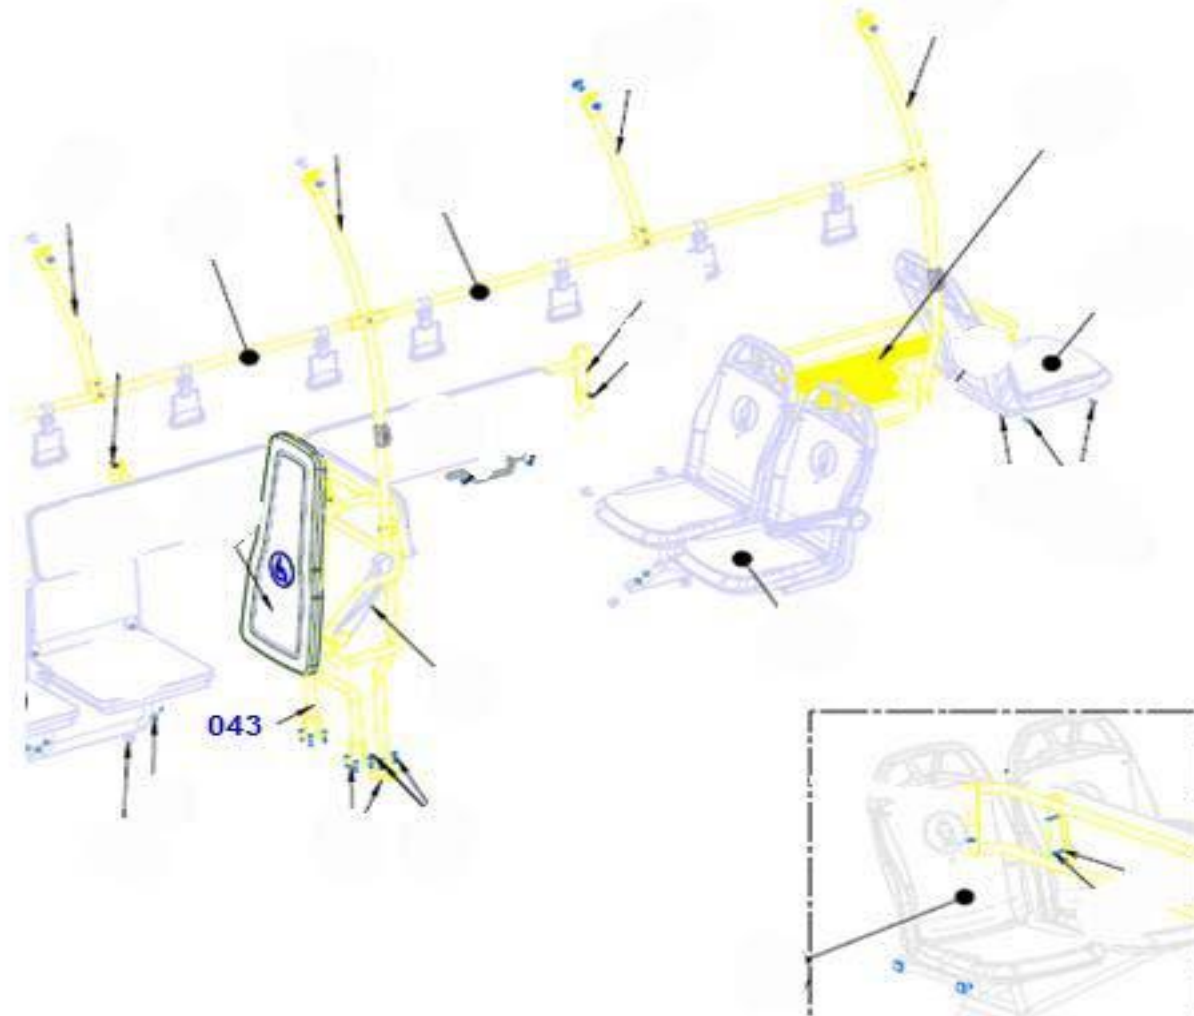

Seats

Interior Trim

0706

**0706**

**Interior Trim**

**Seats**

Picture No: EPL349350100-03

POZ	Part No	N.S.N	Code	Part Name (Türkçe)	Part Name (English)	Quantity
043	387036079001			Seats KORUGAN, TEKERLEKLI SANDALYE VE SIRT DAY	HANDRAIL	1
Seats				Interior Trim		0706