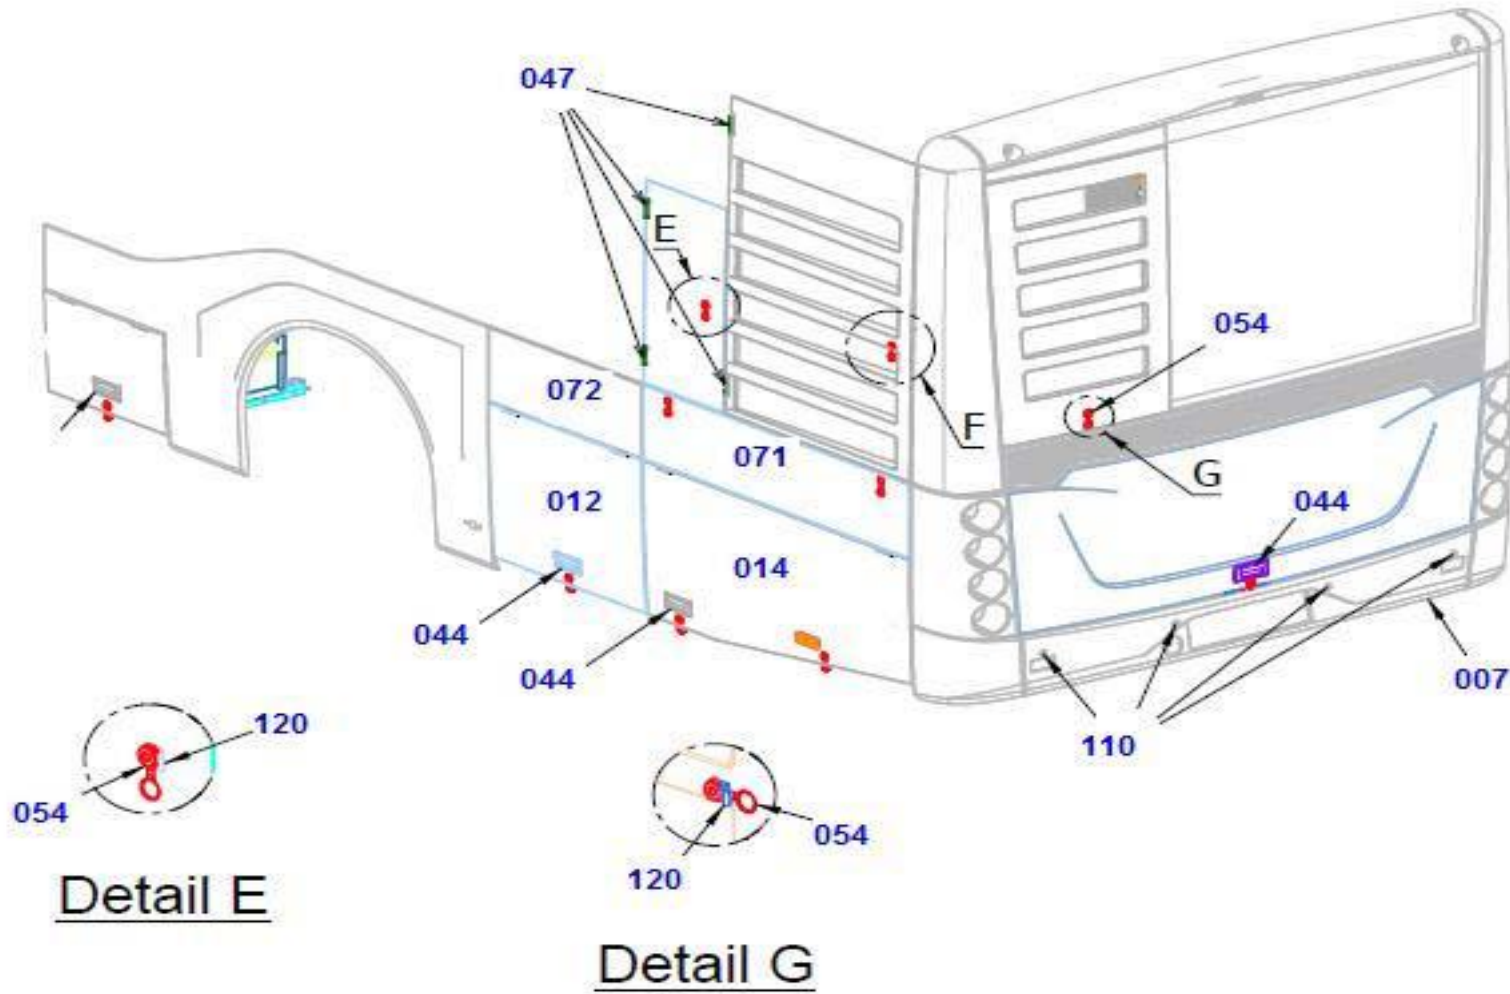

Trunk Covers

Exterior Trim

0602

0602

Exterior Trim

Trunk Covers

Picture No: EPL349200200-00

POZ	Part No	N.S.N	Code	Part Name (Türkçe)	Part Name (English)	Quantity
				<i>Trunk Covers</i>		
007	387034257201			TAMPON, ARKA	BUMPER, REAR	1
012	387034581101			BAKIM KAPAGI	MAINTENANCE ROOM LID	1
014	387034583101			BAKIM KAPAGI	MAINTENANCE ROOM LID	1
019	387035059201			GOVDE, YAKIT DOLUM ODASI	BODY, FUEL INLET ROOM	1
044	388882750201			TUTAMAK, BGJ. KAPI	HANDLE, LUGGAGE DOOR	4
047	387038794001			METRIK VIDALI KLIPS, M6x1	SCREW M6X1	16
054	387039044001			KILIT TAKIMI	LOCK KIT	1
071	387034584101			BAKIM KAPAGI	MAINTENANCE ROOM LID	1
072	387039327101			DIS SAC	SHEET	1
110	387041283001			PARK SENSORU	PARKING SENSOR	1
120	387021465001			TUTAMAK	HANDLE	3