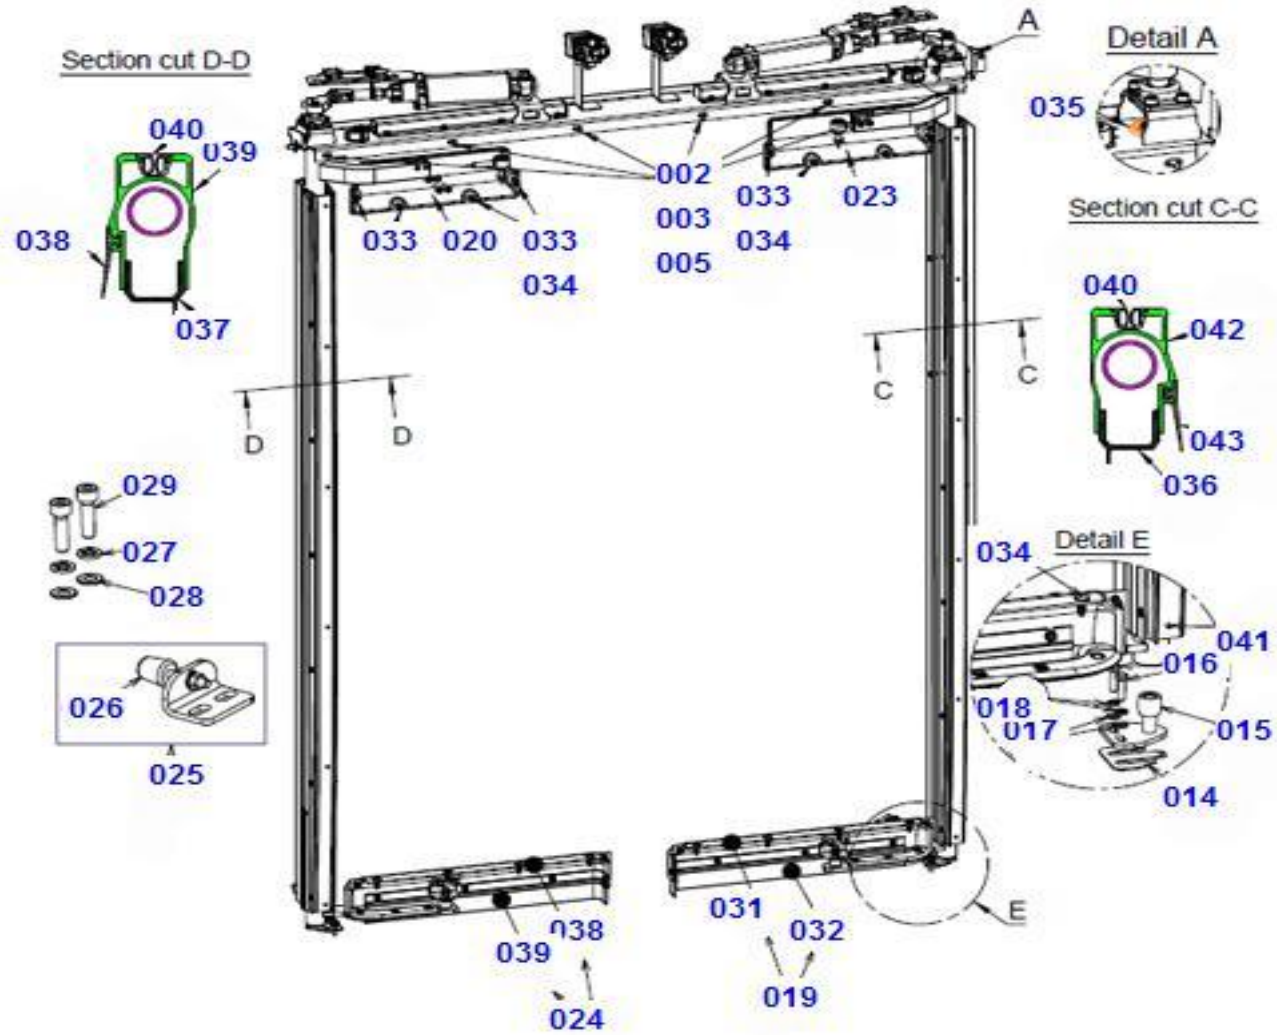

0615

Exterior Trim

Front Door Mechanism

Picture No: EPL349510100-00

POZ	Part No	N.S.N	Code	Part Name (Türkçe)	Part Name (English)	Quantity
				<i>Front Door Mechanism</i>		
002	300010820201			CIVATA, AKB M8X1. 25X20, KALIN D. DIN933	BOLT, HEX M8X1. 25X20, COARSE T. DIN933	8
003	301010008201			RONDELA, YAYLI D=8 DIN 127	WASHER, SPRING D= 8 DIN 127	8
005	301000008201			RONDELA, DUZ D=8 DIN 125	WASHER, PLAIN D= 8 DIN 125	8
014	387038955001			MESAFE AYAR LAMASI	DISTANCE ADJUSTMENT REGULATED	2
015	387038220001			AYAK BRAKETI KOMPLE, DONDURME KOLU ALT	BRACKET, CRANK HANDLE BOTTOM	2
016	300010830201			CIVATA, AKB M8X1. 25X30, KALIN D. DIN933	BOLT, HEX M8X1. 25X30, COARSE T. DIN933	4
017	301000008201			RONDELA, DUZ D=8 DIN 125	WASHER, PLAIN D= 8 DIN 125	4
018	301010008201			RONDELA, YAYLI D=8 DIN 127	WASHER, SPRING D= 8 DIN 127	4
019	387038214001			KAPAMA KOMPLE, ON KAPI ALT	COVER, FRONT DOOR BOTTOM	1
020	387025006201			ABS, KAPI UST KAPAMA SOL	ABS, DOOR TOP COVER LEFT	1
023	387025004201			KAPAMA KOMPLE, ON KAPI UST	PROFILE ASM. FRONT DOOR TOP	1
024	387038217001			KAPAMA KOMPLE, ARKA KANAT ALT	COVER, REAR WING BOTTOM	1
025	387023466001			DAYAMA KOMPLE, ON KAPI ALT DIRSEK	ELBOW, FRONT DOOR	2
026	387022659001			TAKOZ, KOL DAYAMA, M6	BLOCK, ARMREST	1
027	301010008201			RONDELA, YAYLI D=8 DIN 127	WASHER, SPRING D= 8 DIN 127	4
028	301000008201			RONDELA, DUZ D=8 DIN 125	WASHER, PLAIN D= 8 DIN 125	8
029	300090830301			CIVATA, SLB M8X30, KALIN D. DIN912	BOLT, SOCKET M8X30, COARSE T. DIN912	4
031	387038215001			ABS KAPAMA, ON KANAT ALT	ABS COVER, FRONT WING BOTTOM	1
032	387038216001			ALT KAPAMA LASTIK+PROFIL KOMPLE, ON KANAT	LOWER COVER RUBBER, PROFILE, FRONT WING	1
033	387024991001			DUBEL, PLASTIK, SIYAH	RETAINER	20
034	387024992001			CIVATA, PLASTIK, SIYAH	BOLT, PLASTIC, BLACK	20
035	387027740001			GROMET	GROMMET	2
036	387035099001			BAGLANTI PROFILI	CONNECTION PROFILE	1
037	387035096001			BAGLANTI PROFILI	CONNECTION PROFILE	1
038	387038218001			ABS KAPAMA, ARKA KANAT ALT	ABS COVER, REAR WING BOTTOM	1
038	387039412001			LASTIK PROFIL	PROFILE, RUBBER	1
039	387038219001			ALT KAPAMA LASTIK+PROFIL KMPL, ARKA KANAT	LOWER COVER RUBBER, PROFILE, REAR WING	1
039	387035092001			DIREK KAPAMA PROFILI	PROFILE DIRECT OFF	1

Front Door Mechanism

Exterior Trim

0615