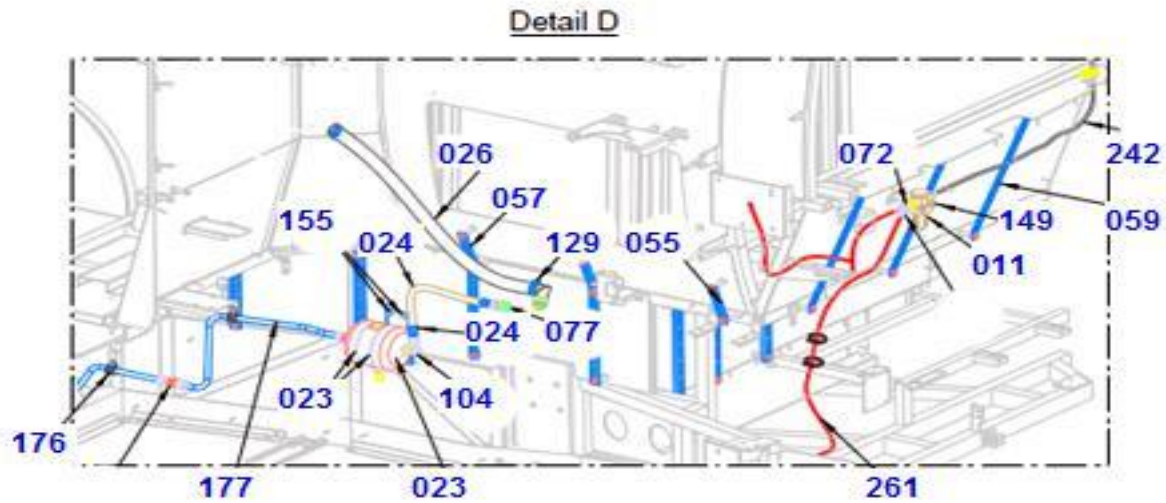

0901

Air System

Air System

Picture No: EPLB3494202-01

POZ	Part No	N.S.N	Code	Part Name (Türkçe)	Part Name (English)	Quantity
				<i>Air System</i>		
005	387036374151			VALF, EBS ON AKS	VALVE, EBS FRONT AXLE	1
008	387036373151			VALF, AYAK FREN	BRAKE SIGNAL TRANSMITTER-2	1
009	387036371051			VALF, ABS MODULATOR	VALVE, ABS MODULATOR	2
011	387032986051			VALF, BASINC SINIRLAYICI	VALVE, PRESSURE LIMITING	1
014	387036376051			VALF, ECAS ON	VALVE, ECAS FRONT	1
019	387026791101			VALF, EL FREN, HB1142	VALVE, HAND BRAKE, HB1142	1
023	387021686201			TANK, HAVA 3 LT	TANK, AIR 3 LT	1
024	387043110001			HORTUM, KOMPRESOR BASINC	HOSE, COMPRESSOR PRESSURE	1
026	387035109101			HORTUM, KOMPRESOR EMIS	HOSE, COMPRESSOR INTAKE	1
032	377779733001			TAHLIYE, CEKMELI TIP	WITH PULL RING	6
035	387035752101			HORTUM, FREN KORUGU 10 MM M18x1, 5	HOSE, BRAKE BELLOWS 1P MM M18x1.5	2
035	377772222101			SOMUN, M18x1. 5 - T12	NUT, M18X1. 5 - T12	1
050	387020634201			BRAKET, TANK TAHLIYE	BRACKET, COMPRESSOR	1
055	387036404001			BRAKET, LAYOUT BAGLANTI	BRACKET, LAYOUT CONNECTION	1
057	387036406001			BRAKET, LAYOUT BAGLANTI	BRACKET, LAYOUT CONNECTION	2
059	387036409001			BRAKET, LAYOUT BAGLANTI	BRACKET, LAYOUT CONNECTION	3
061	387036412001			PUL, OZEL	WASHER, SPECIAL	2
064	387036413001			BRAKET, FREN HORTUM BAGLANTI SAG	BRACKET, BRAKE HOSE CONNECTION RIGHT	1
065	387036414001			BRAKET, FREN HORTUM BAGLANTI SOL	BRACKET, BRAKE HOSE CONNECTION LEFT	1
072	377777227001			Y. RAKOR-TILT M22 - 2xM16	FITTING M22 - 2xM16	6
076	377773819001			DIRSEK, M16x1. 5 -T 12	CONNECTOR	4
077	387043045001			RAKOR, DUZ M26x1, 5 T20 M30x2	NIPPLE	1
104	377773482001			RAKOR, DIRSEK M22 x T 16	FITTING, ELBOW M22-T16	1
115	387014581001			P. I. RAKOR, DUZ, M14-T08	P. I. UNION, STRAIGHT, M14-T08	1
118	509707031001			KELEPCE, PLASTIK	CLAMP, PLASTIC	4
120	377771438001			KELEPCE, PLASTIK EB. 04. 204_3, 6*205mm	CLAMP, CABLE TIES	12
121	377771437001			PLASTIK KELEPCE, EB. 03. 203_3, 6*150mm	PLASTIC CLIP, EB. 03. 203_3, 6 * 150MM	23
129	305353250801			KELEPCE, VIDALI B9, Ø32-50, DIN3017	CLAMP, W/BOLT B9, Ø32-50, DIN3017	2

Air System

Air System

0901