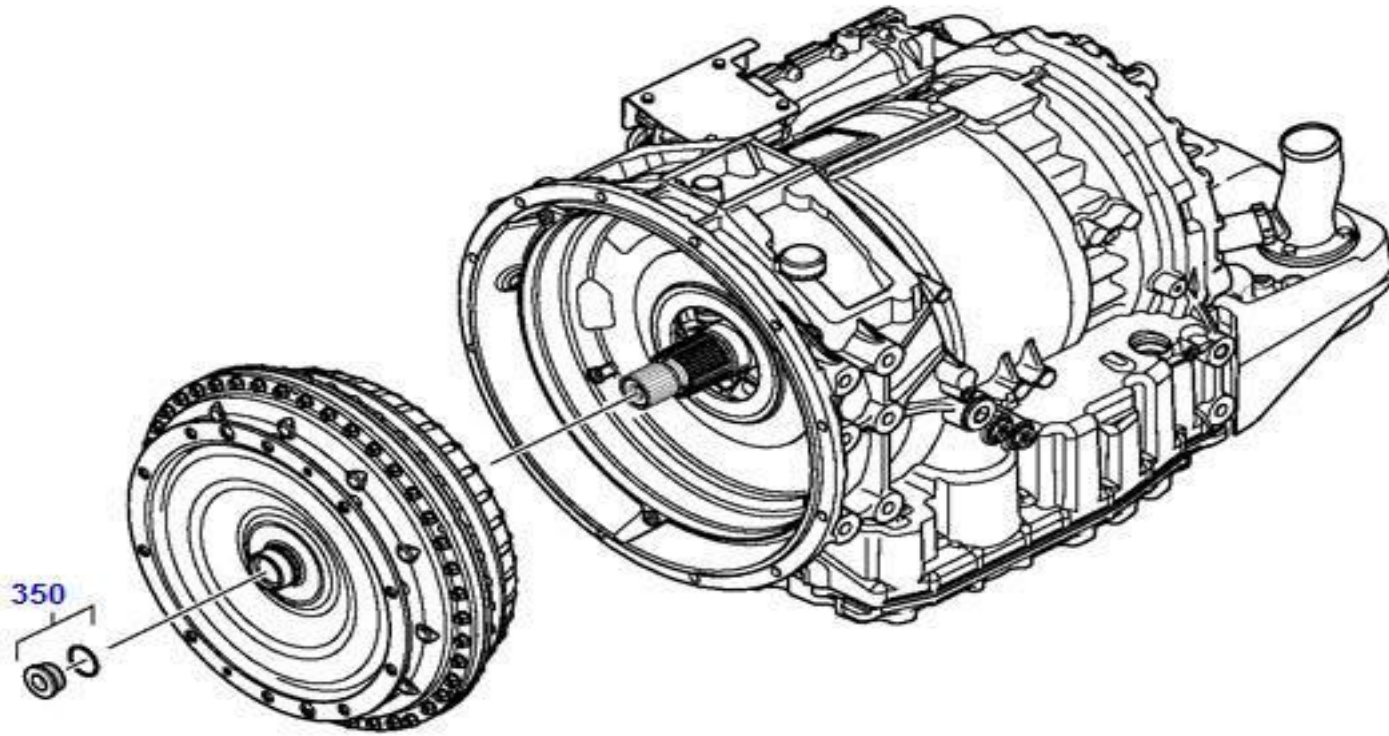

POZ	Part No	N.S.N	Code	Part Name (Türkçe)	Part Name (English)	Quantity
				<i>Auto Transmission</i>		
200	0736.101.458			ZYL.SCHRAUBE	CAP SCREW	
250	0730.005.601			RING	RING	
250	0730.005.600			RING	RING	
250	0730.005.599			RING	RING	
250	0730.005.598			RING	RING	
250	0730.005.597			RING	RING	
250	0730.005.596			RING	RING	
250	0730.005.595			RING	RING	
250	0730.005.594			RING	RING	
250	0730.005.593			RING	RING	
250	0730.005.592			RING	RING	
Auto Transmission				Transmission-Shift		0301

0301

Transmission-Shift

Auto Transmission

Picture No: ISZFA1101