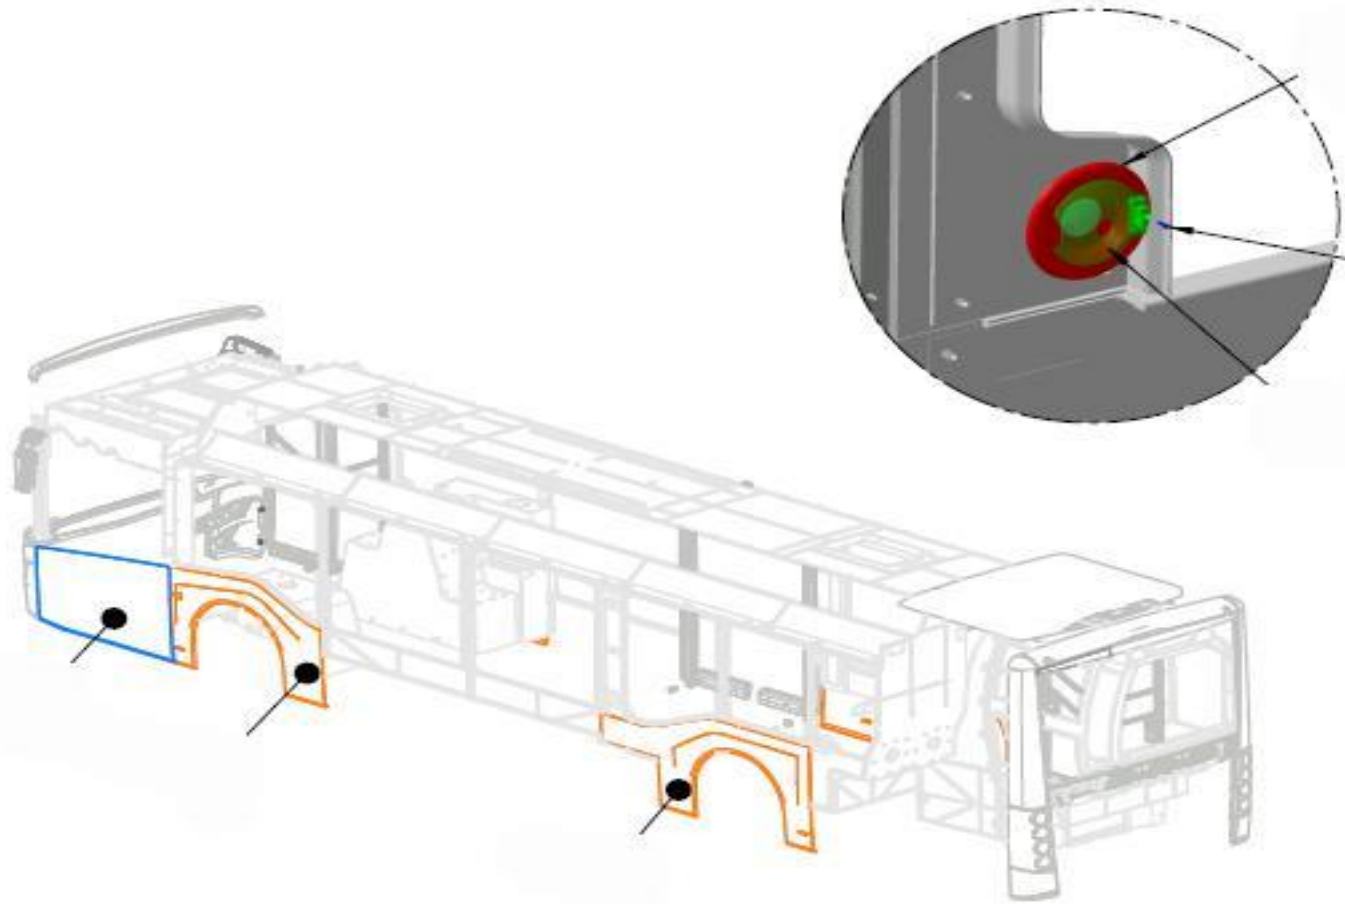

POZ	Part No	N.S.N	Code	Part Name (Türkçe)	Part Name (English)	Quantity
				<i>Exterior Trim</i>		
041	387032672001			CAMURLUK, ON, SOL	BUMPER, FRONT, LEFT	1
043	387032670001			CAMURLUK, ARKA, SOL	BUMPER, REAR, LEFT	1
161	387036622001			KAPAK, ACIL ÇIKIŞ MUSLUGU	COVER, EMERGENCY EXIT TAP	3
162	387036625101			MUSLUK KORUMA KAPAGI	TAP HEAD PROTECTION	6
163	301852913101			SAC VIDASI	SELF TAPPING SCREW	6
920	387039464001			YAN FRP, ON, SOL	SIDE FRP, FRONT, LEFT	1
Exterior Trim				Exterior Trim		0601

0601

Exterior Trim

Exterior Trim

Detail A

Picture No: EPL349360200-02