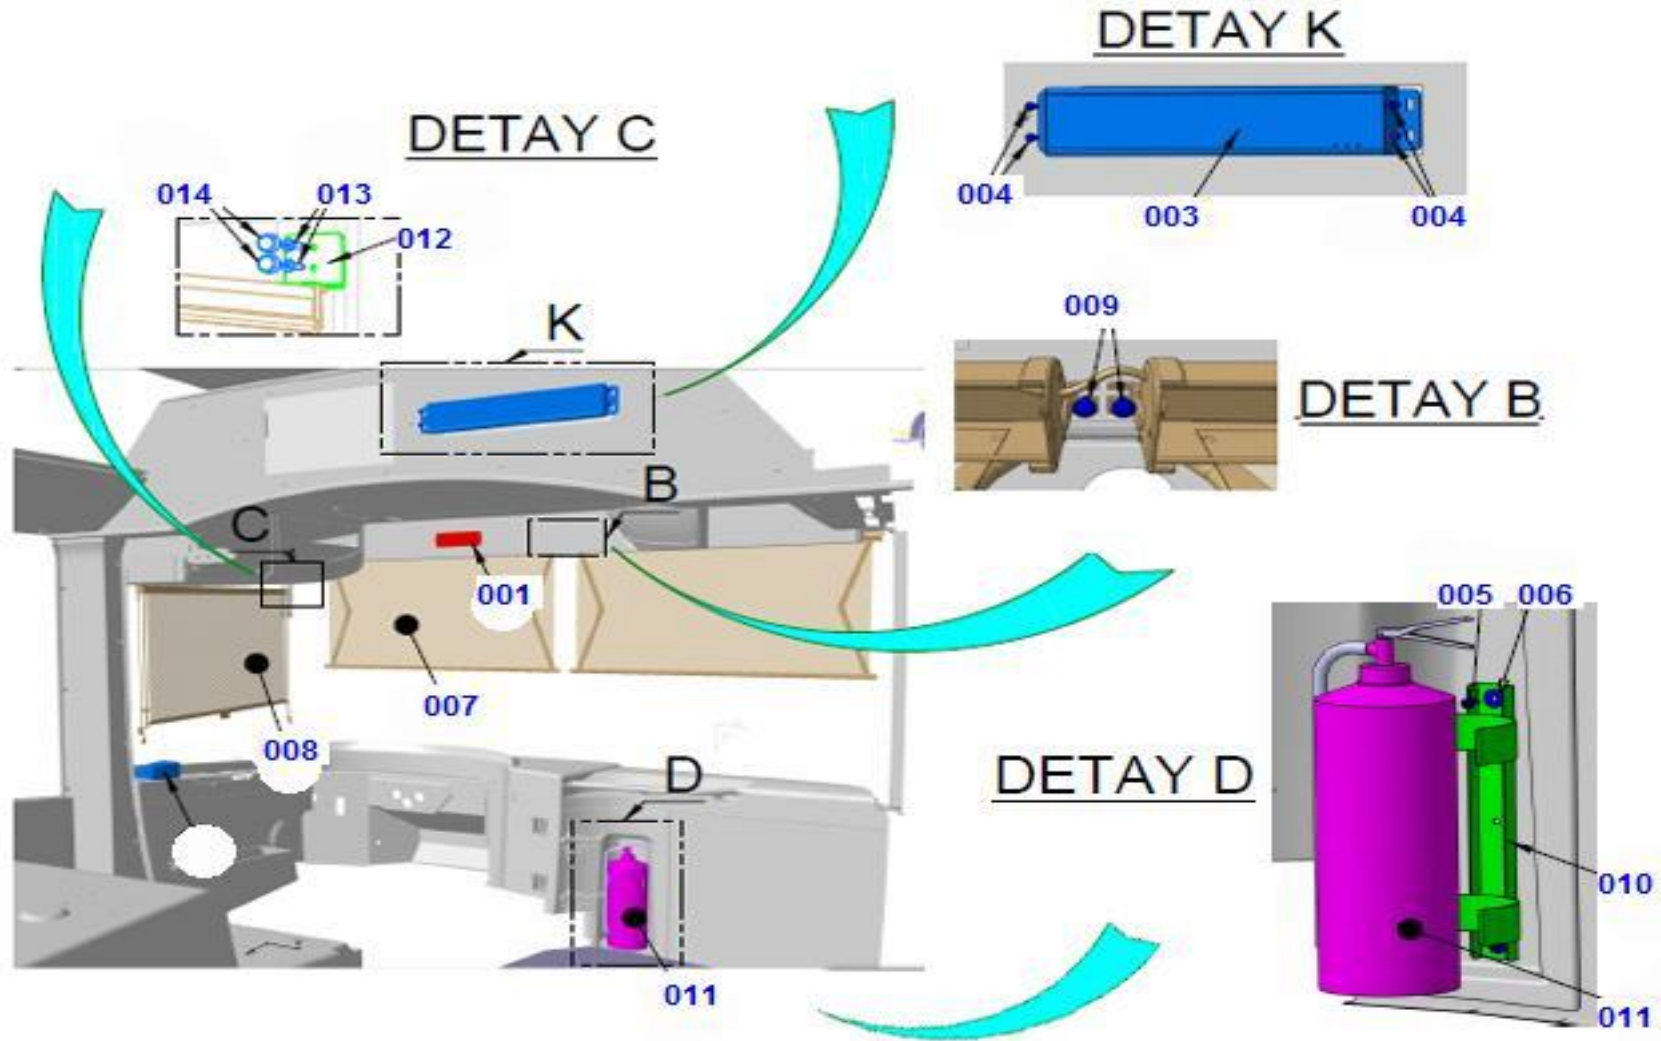

0810

Electric&Electronic

Radio Antenna & Speakers

Picture No: EPL349390100-00

POZ	Part No	N.S.N	Code	Part Name (Türkçe)	Part Name (English)	Quantity
				<i>Radio Antenna &amp; Speakers</i>		
001	387021710001			DIJITAL SAAT, DURACAK	DIGITAL CLOCK	1
003	387019611101			PANEL, ARAC IC BILGI	INFORMATION PANEL	1
004	300010612101			CIVATA, AKB M6X1X12, KALIN D. DIN933	BOLT, HEX M6X1X12, COARSE T. DIN933	8
005	300090815101			CIVATA, SLB M8X15, KALIN D. DIN912	BOLT, SOCKET M8X15, COARSE T. DIN912	4
006	301110008201			PUL, DIN9021 8X25X2	WASHER, DIN9021 8X25X2	4
007	387037783001			ELEKTRIKLI PERDE, ON CAM	ELECTRICAL CURTAIN, FRONT GLASS	1
008	387037784201			PERDE, YAN CAM	CURTAIN, SIDE WINDOW	1
009	301904219201			VIDA, 4.2x19 DIN 7981 SARI	SCREW, 4.2X19 DIN 7981 YELLOW	5
010	387038622001			BRAKET, YANGIN SONDURME TUPU	BRACKET, FIRE EXTINGUISHER	1
011	388885938001			YANGIN SONDURME CIHAZI 6KG	FIRE EXTINGUISHER 6 KG	2
012	387038626001			BRAKET, YAN PERDE	BRACKET, SIDE CURTAN	1
013	301794219201			VIDA, MERCIMEK HAVSA BASLI 4.2	SCREW, COUNERSUNK OVAL HEADED 4.2	2
014	387026601001			ABS VIDA KAPAGI, KOYU GRI	COVER, SCREW 4, 2	2
				<b>Radio Antenna &amp; Speakers</b>	<b>Electric&amp;Electronic</b>	<b>0810</b>