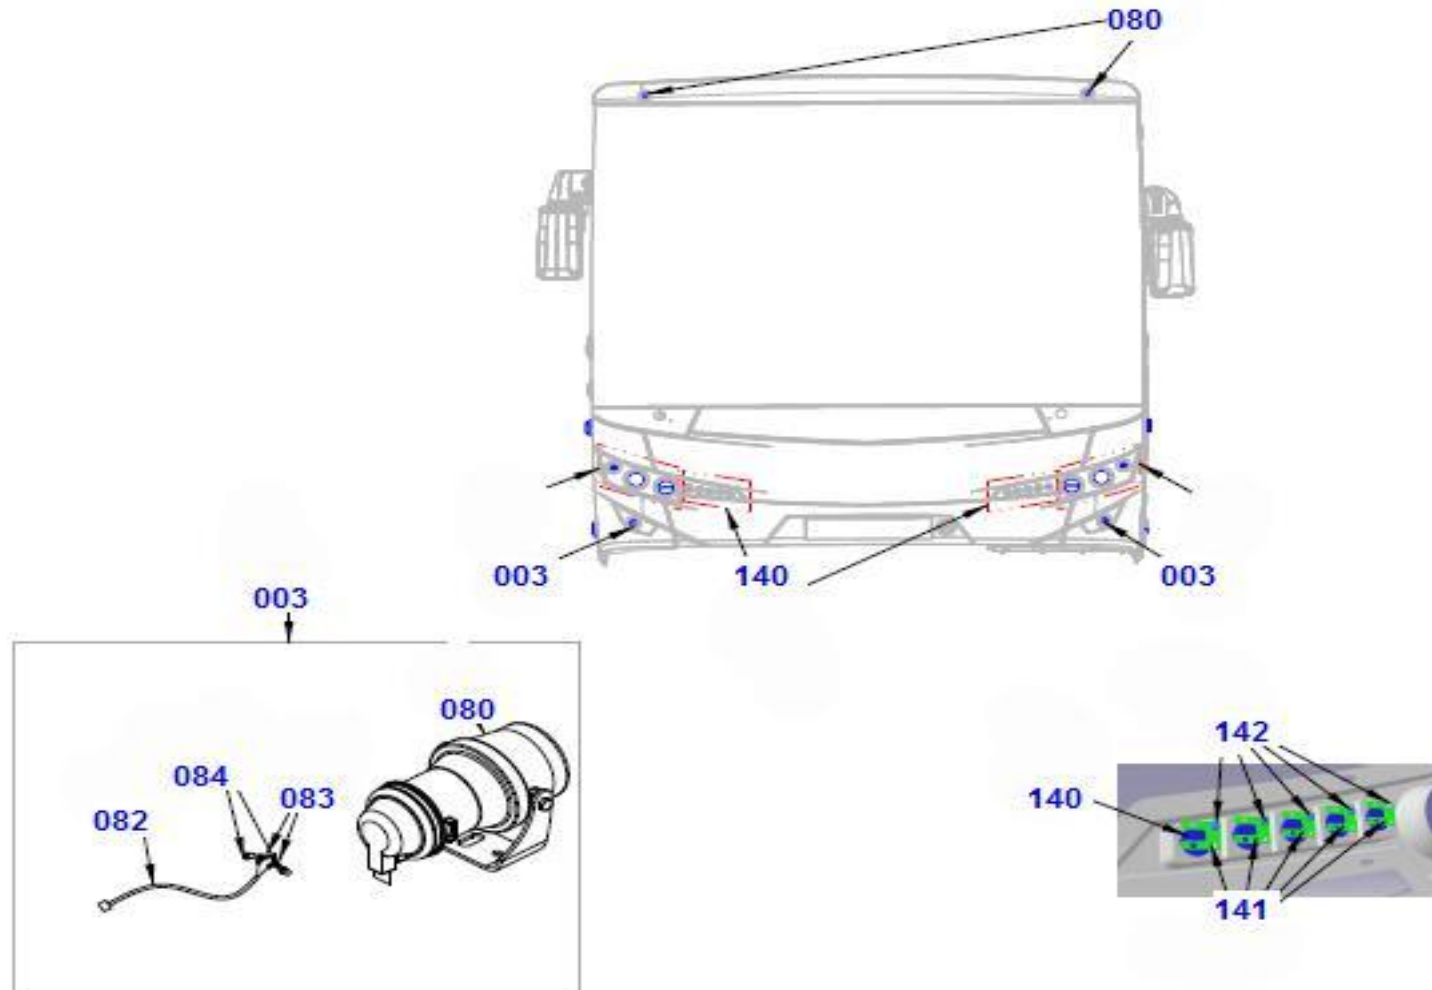

Headlamps, Fog,Park,Signal,Stop And Plate Lamps

Electric&amp;Electronic

0803

**0803**

**Electric&Electronic**

**Headlamps, Fog,Park,Signal,Stop And Plate Lamps**

Picture No: EPL349100100-01

POZ	Part No	N.S.N	Code	Part Name (Türkçe)	Part Name (English)	Quantity
				<i>Headlamps, Fog,Park,Signal,Stop And Plate Lamps</i>		
003	387022710101			SIS LAMBASI, ON KOMPLE	LAMP, FOG	2
080	387019764001			SIS LAMBASI, ON 1NL 008 090-117	FOG LIGHT MICRO DE, H3 24 V, FITTING	1
080	387028003201			LAMBA, GABARI, ON	LAMP, GABARITE FRONT	2
082	377772165101			ENSTELASYON, ARA (GOVDE-SIS LAMBASI)	HARNESS, CONNECTOR (BODY-FOG LAMP)	1
083	387023899001			DISI TERMINAL, EGRI	PLUG, FEMALE	2
084	387023900001			SOKET, EGRI DISI FIS	SOCKET	2
140	387028005201			DAYTIME RUNNING LIGHT	DAYTIME RUNNING LIGHT	1
141	387032433001			BRAKET, DTRL, BAGLANTI	BRACKET, DTRL, FIXING	10
142	301500510801			VIDA, M5X10 DIN 7986	SCREW M5X10 DIN 7986	10