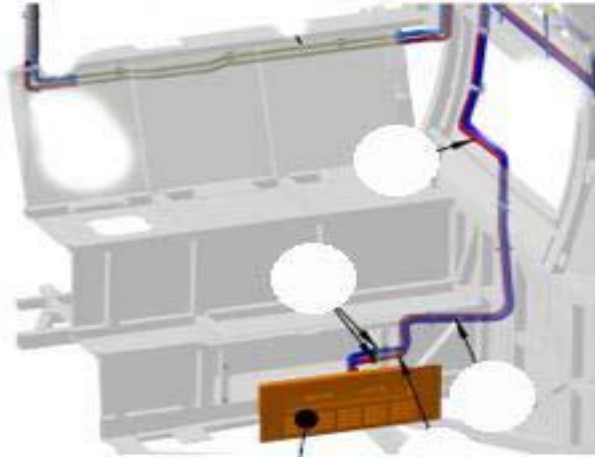

**0807****Electric&Electronic****Rear Heater Unit And Piping**

Picture No: EPL348450200-04

POZ	Part No	N.S.N	Code	Part Name (Türkçe)	Part Name (English)	Quantity
043	387035896001			<i>Rear Heater Unit And Piping</i> HORTUM, ARKA KALORIFER GIDIS	HOSE, REAR HEATER INLET	1
				<b>Rear Heater Unit And Piping</b>	<b>Electric&amp;Electronic</b>	<b>0807</b>