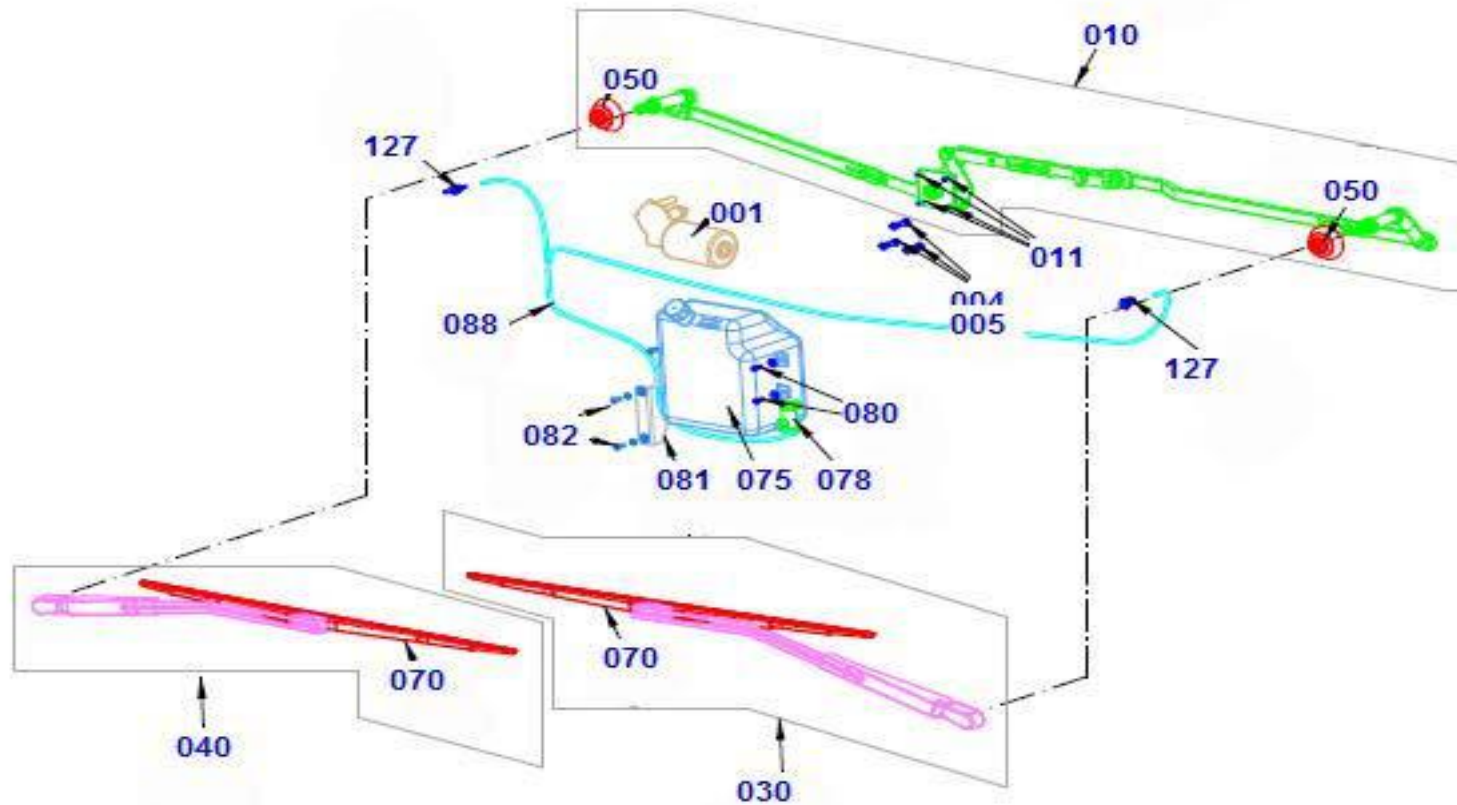

0802

Electric&Electronic

Windshield Wiper & Washer

Picture No: EPL349120100-00

POZ	Part No	N.S.N	Code	Part Name (Türkçe)	Part Name (English)	Quantity
				<i>Windshield Wiper & Washer</i>		
001	388883726001			SILECEK MOTORU	MOTOR ASM, WIPER	1
004	301010008201			RONDELA, YAYLI D=8 DIN 127	WASHER, SPRING D= 8 DIN 127	3
005	300010820201			CIVATA, AKB M8X1. 25X20, KALIN D. DIN933	BOLT, HEX M8X1. 25X20, COARSE T. DIN933	3
010	387035714201			SILECEK IC KOLLARI	WIPER INNER ARMS	1
011	301010008201			RONDELA, YAYLI D=8 DIN 127	WASHER, SPRING D= 8 DIN 127	4
012	300010820201			CIVATA, AKB M8X1. 25X20, KALIN D. DIN933	BOLT, HEX M8X1. 25X20, COARSE T. DIN933	4
030	387035759101			SILECEK KOLU, SOL	WOPER ARM, LEFT	1
040	387035762101			SILECEK KOLU, SAG	WIPER ARM, RIGHT	1
050	387018545001			LASTIK KORUK	RUBBER BELLOW	2
070	387022543001			SILECEK SUPURGESI	WIPER BLADES	1
075	387028543101			SILECEK SU DEPOSU	WIPER WATER TANK	1
078	387018215001			SILECEK SU MOTORU	PUMP ASM, WASHER TANK	1
080	301500620101			CIVATA, 6X20	BOLT, 6X20	2
081	387035116001			BRAKET KOMPLE, SILECEK DEPO	BRACKET, WIPER TANK	1
082	301500620101			CIVATA, 6X20	BOLT, 6X20	4
083	301000006101			RONDELA, DUZ D=6 DIN 125	PIPE, AIR INTAKE	4
087	301010006101			RONDELA, YAYLI D=6 DIN 127	WASHER, SPRING D= 6 DIN 127	4
088	387035198001			HORTUM KOMPLE	HOSE	1
127	388884127101			DIRSEK, CAM YIKAMA HORT.	WATER INJ. PIPE	2

Windshield Wiper & Washer

Electric&Electronic

0802