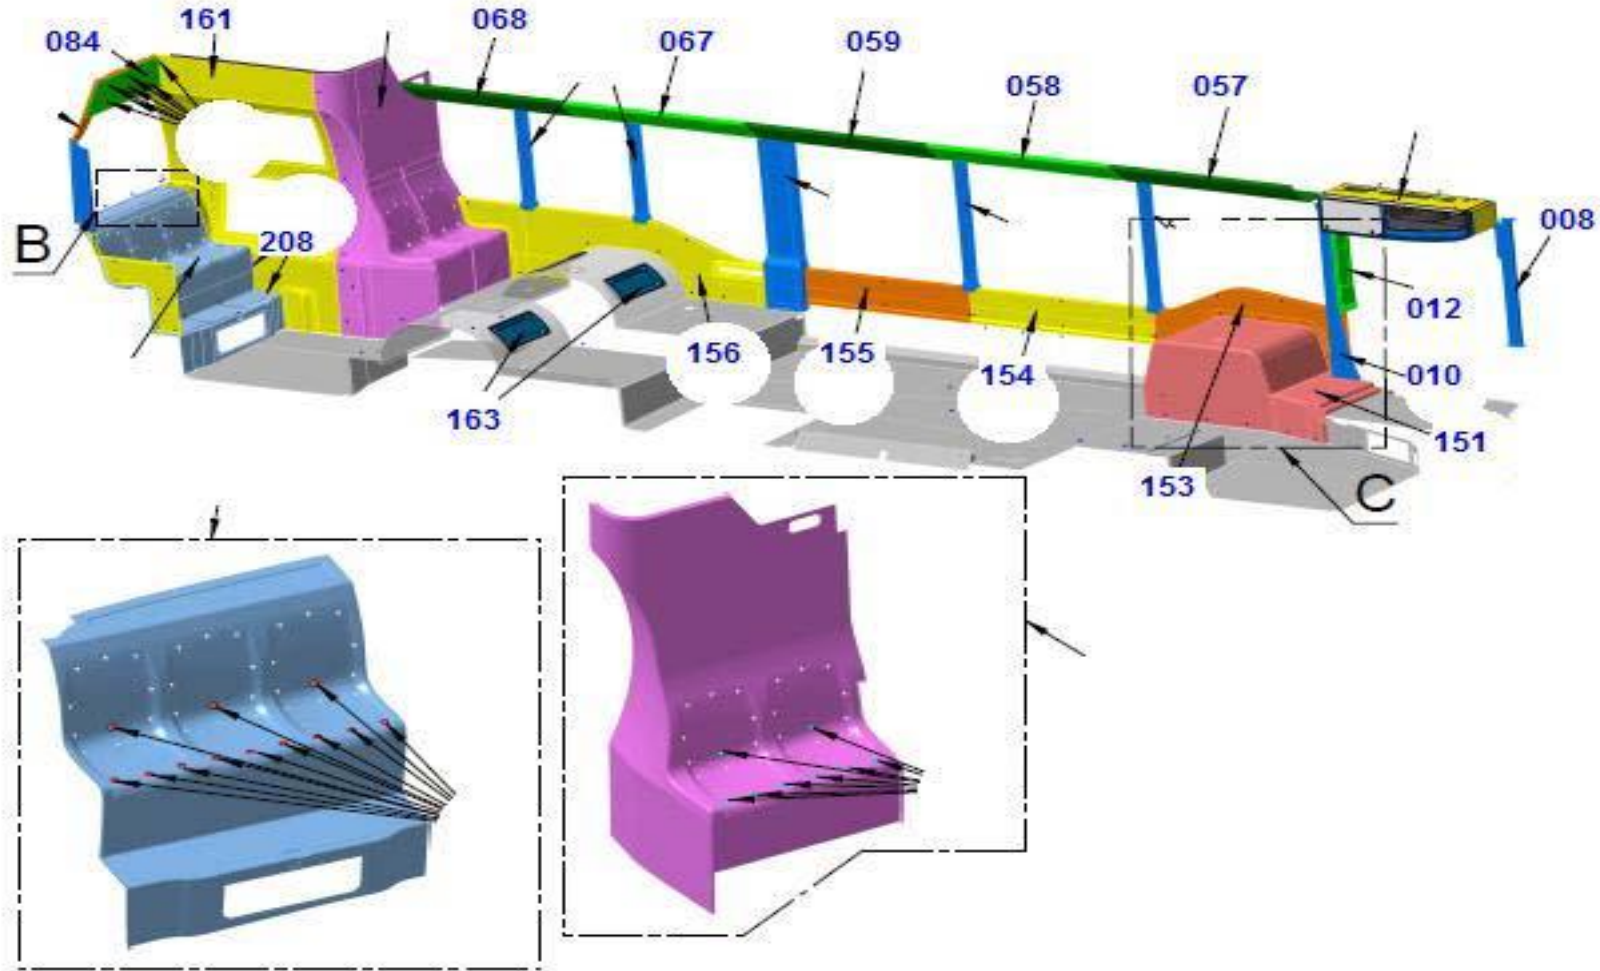

0703

Interior Trim

Ceiling And Side Veneers

Picture No: EPL349290300-00

POZ	Part No	N.S.N	Code	Part Name (Türkçe)	Part Name (English)	Quantity
				<i>Ceiling And Side Veneers</i>		
008	387033030101			ABS, SOL A DIREK	ABS, LEFT A POLE	1
010	387033032001			ABS, SOL B DIREK	ABS, LEFT B POLE	1
012	387034609001			ABS, KABIN IC KAPAMA	ABS, CABIN INNER COVER	1
057	387033081101			FRP, IC UST KOSE SOL 1	FRP, INNER TOP CORNER LEFT 1	1
058	387033082101			FRP, IC UST KOSE SOL 2	FRP, INNER TOP CORNER LEFT 2	1
059	387033083101			FRP, IC UST KOSE SOL 3	FRP, INNER TOP CORNER LEFT 3	1
067	387033084101			FRP, IC UST KOSE SOL 4	FRP, INNER TOP CORNER LEFT 4	1
068	387033085101			FRP, IC UST KOSE SOL 5	FRP, INNER TOP CORNER LEFT 5	1
084	387034236201			TAVAN CITASI, ALMN. PROFIL	ROOF MOULDING, ALMN. PROFILE	4
151	387033008201			FRP, SOL TEKER USTU	FRP, LEFT WHEEL TOP	1
153	387033010101			FRP, SOL YAN PANEL 1	FRP, LEFT SIDE PANEL 1	1
154	387033011201			FRP, SOL YAN PANEL 2	FRP, LEFT SIDE PANEL 2	1
155	387033012201			FRP, SOL YAN PANEL 3	FRP, LEFT SIDE PANEL 3	1
156	387033013401			FRP, SOL YAN PANEL 4	FRP, LEFT SIDE PANEL 4	1
161	387033019201			FRP, MOTOR ODASI	FRP, ENGINE CHAMBER	1
163	387038772001			ABS, ON, ARKA TEKER USTU	ABS, FRONT	2
208	301833916101			SAC VIDASI	SELF TAPPING SCREW	42

Ceiling And Side Veneers

Interior Trim

0703