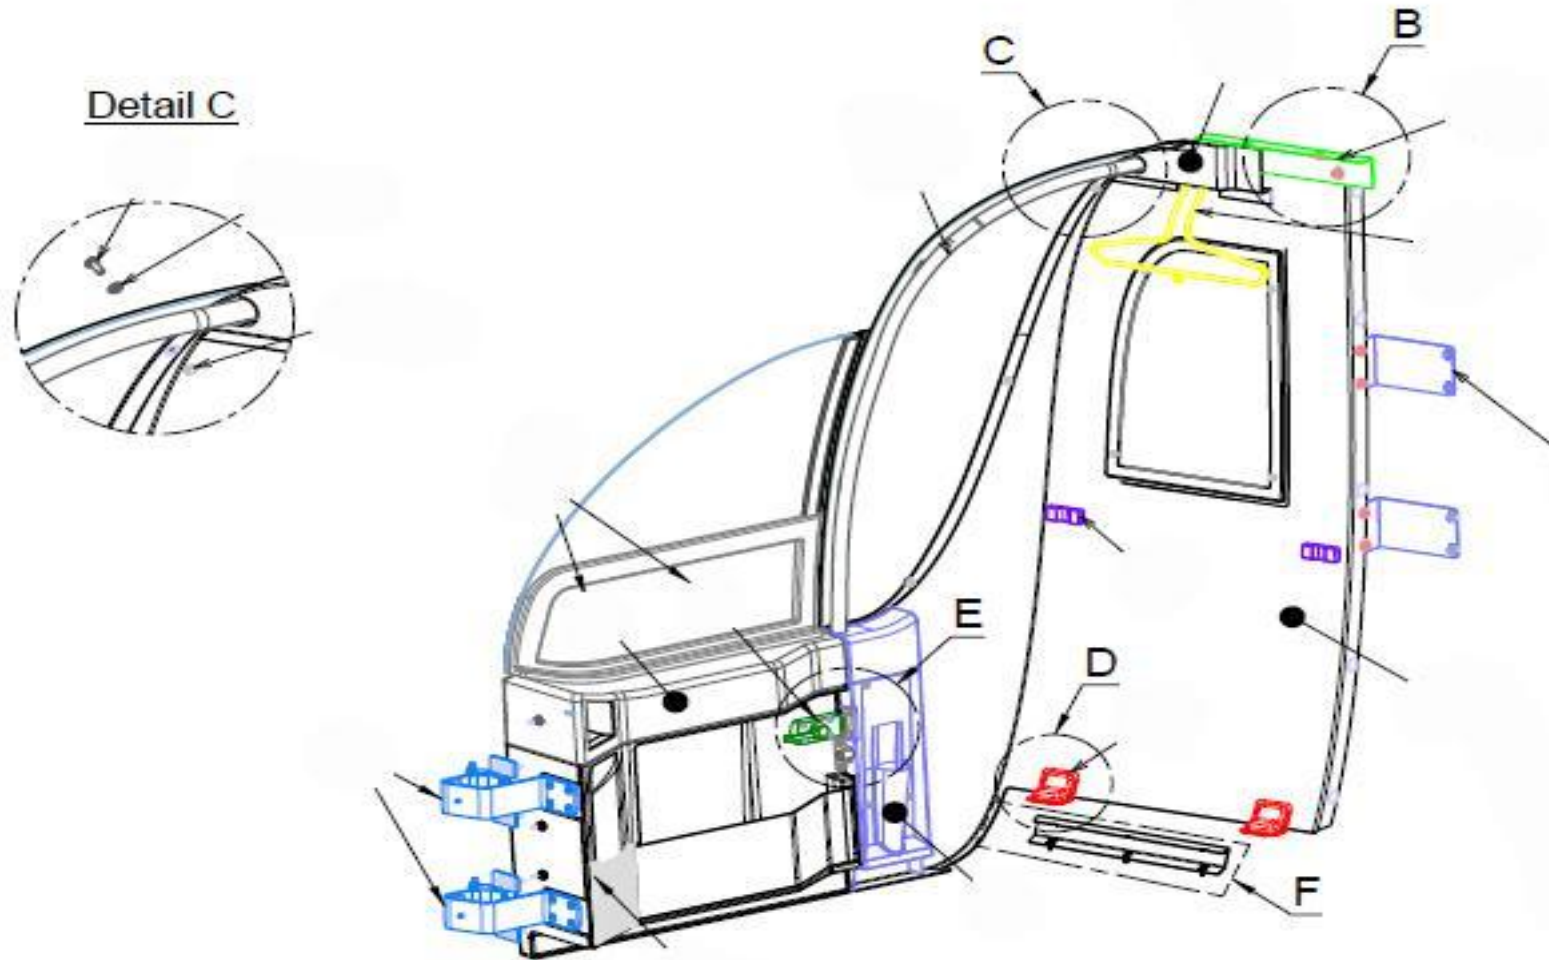

Instrument Panel &amp; Box

Interior Trim

0705

**0705**

**Interior Trim**

**Instrument Panel & Box**

Picture No: EPL347400100-01

POZ	Part No	N.S.N	Code	Part Name (Türkçe)	Part Name (English)	Quantity
				<i>Instrument Panel &amp; Box</i>		
001	387042387001			SOFOR KONSOLU KOMPLE, HOPARLORLU	DRIVER CONSOLE, WITH LOUDSPEAKER	1
002	387042388001			ABS KAPAMA, SOFOR YANI, HOPARLORLU	ABS COVER, DRIVER SIDE, LOUDSPEAKER	1
003	387034768001			SAC, SOFOR KONSOLU	SHEET, DRIVER CONSOLE	1
004	387034769001			KAPAK, SOFOR YANI	COVER, DRIVER SIDE	1
005	387034770001			ABS, CAM YANI	ABS, WINDOW SIDE	1
006	387035935001			PLEKSI GLASS, DIAGNOS	PLEXIGLASS	1
021	301794219201			VIDA, MERCIMEK HAVSA BASLI 4.2	SCREW, COUNERSUNK OVAL HEADED 4.2	19
022	301904219201			VIDA, 4.2x19 DIN 7981 SARI	SCREW, 4.2X19 DIN 7981 YELLOW	13
027	300090815101			CIVATA, SLB M8X15, KALIN D. DIN912	BOLT, SOCKET M8X15, COARSE T. DIN912	6
038	387034780101			CAM, SOFOR KABINI	WINDOW, DRIVER'S CAB	1
039	387034781001			CAM, SOFOR KABIN YANI	GLASS, DRIVER	1
051	387035480101			KORUGAN, KABIN ARKASI	HANDRAIL, CABIN BACK	1
056	387026601001			ABS VIDA KAPAGI, KOYU GRI	COVER, SCREW 4, 2	12
059	387037953101			KILIT YUVASI I, KESTAMIT	LOCK SLOT I, KESTAMID	1
060	387037954101			KILIT YUVASI II, KESTAMIT	LOCK SLOT II, KESTAMID	1
061	387037955101			STOPER, KESTAMIT	STOPPER, CESTAMIDE	1
064	301894825301			VIDA	SCREW	1
080	387045279001			BRAKET, DIAGNOSTIK	BRACKET, DIAGNOSTIC	1