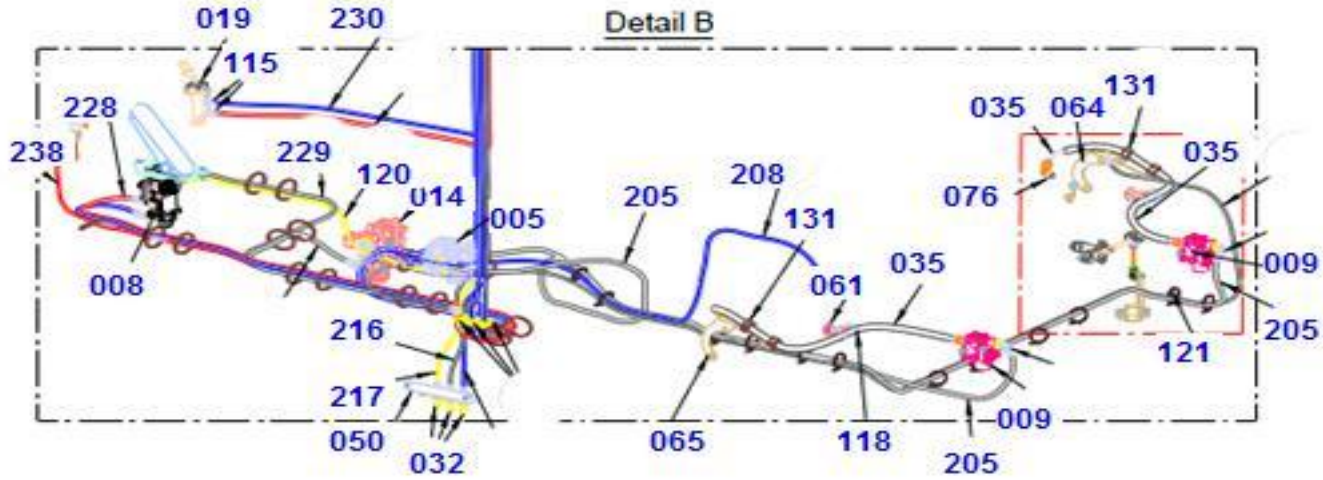

0901

Air System

Air System

Picture No: EPLB3494202-01

POZ	Part No	N.S.N	Code	Part Name (Türkçe)	Part Name (English)	Quantity
				<i>Air System</i>		
005	387036374151			VALF, EBS ON AKS	VALVE, EBS FRONT AXLE	1
008	387036373151			VALF, AYAK FREN	BRAKE SIGNAL TRANSMITTER-2	1
009	387036371051			VALF, ABS MODULATOR	VALVE, ABS MODULATOR	2
011	387032986051			VALF, BASINC SINIRLAYICI	VALVE, PRESSURE LIMITING	1
014	387036376051			VALF, ECAS ON	VALVE, ECAS FRONT	1
019	387026791101			VALF, EL FREN, HB1142	VALVE, HAND BRAKE, HB1142	1
023	387021686201			TANK, HAVA 3 LT	TANK, AIR 3 LT	1
024	387043110001			HORTUM, KOMPRESOR BASINC	HOSE, COMPRESSOR PRESSURE	1
026	387035109101			HORTUM, KOMPRESOR EMIS	HOSE, COMPRESSOR INTAKE	1
032	377779733001			TAHLIYE, CEKMELI TIP	WITH PULL RING	6
035	387035752101			HORTUM, FREN KORUGU 10 MM M18x1, 5	HOSE, BRAKE BELLOWS 1P MM M18x1.5	2
035	377772222101			SOMUN, M18x1. 5 - T12	NUT, M18X1. 5 - T12	1
050	387020634201			BRAKET, TANK TAHLIYE	BRACKET, COMPRESSOR	1
055	387036404001			BRAKET, LAYOUT BAGLANTI	BRACKET, LAYOUT CONNECTION	1
057	387036406001			BRAKET, LAYOUT BAGLANTI	BRACKET, LAYOUT CONNECTION	2
059	387036409001			BRAKET, LAYOUT BAGLANTI	BRACKET, LAYOUT CONNECTION	3
061	387036412001			PUL, OZEL	WASHER, SPECIAL	2
064	387036413001			BRAKET, FREN HORTUM BAGLANTI SAG	BRACKET, BRAKE HOSE CONNECTION RIGHT	1
065	387036414001			BRAKET, FREN HORTUM BAGLANTI SOL	BRACKET, BRAKE HOSE CONNECTION LEFT	1
072	377777227001			Y. RAKOR-TILT M22 - 2xM16	FITTING M22 - 2xM16	6
076	377773819001			DIRSEK, M16x1. 5 -T 12	CONNECTOR	4
077	387043045001			RAKOR, DUZ M26x1, 5 T20 M30x2	NIPPLE	1
104	377773482001			RAKOR, DIRSEK M22 x T 16	FITTING, ELBOW M22-T16	1
115	387014581001			P. I. RAKOR, DUZ, M14-T08	P. I. UNION, STRAIGHT, M14-T08	1
118	509707031001			KELEPCE, PLASTIK	CLAMP, PLASTIC	4
120	377771438001			KELEPCE, PLASTIK EB. 04. 204_3, 6*205mm	CLAMP, CABLE TIES	12
121	377771437001			PLASTIK KELEPCE, EB. 03. 203_3, 6*150mm	PLASTIC CLIP, EB. 03. 203_3, 6 * 150MM	23
129	305353250801			KELEPCE, VIDALI B9, Ø32-50, DIN3017	CLAMP, W/BOLT B9, Ø32-50, DIN3017	2

Air System

Air System

0901