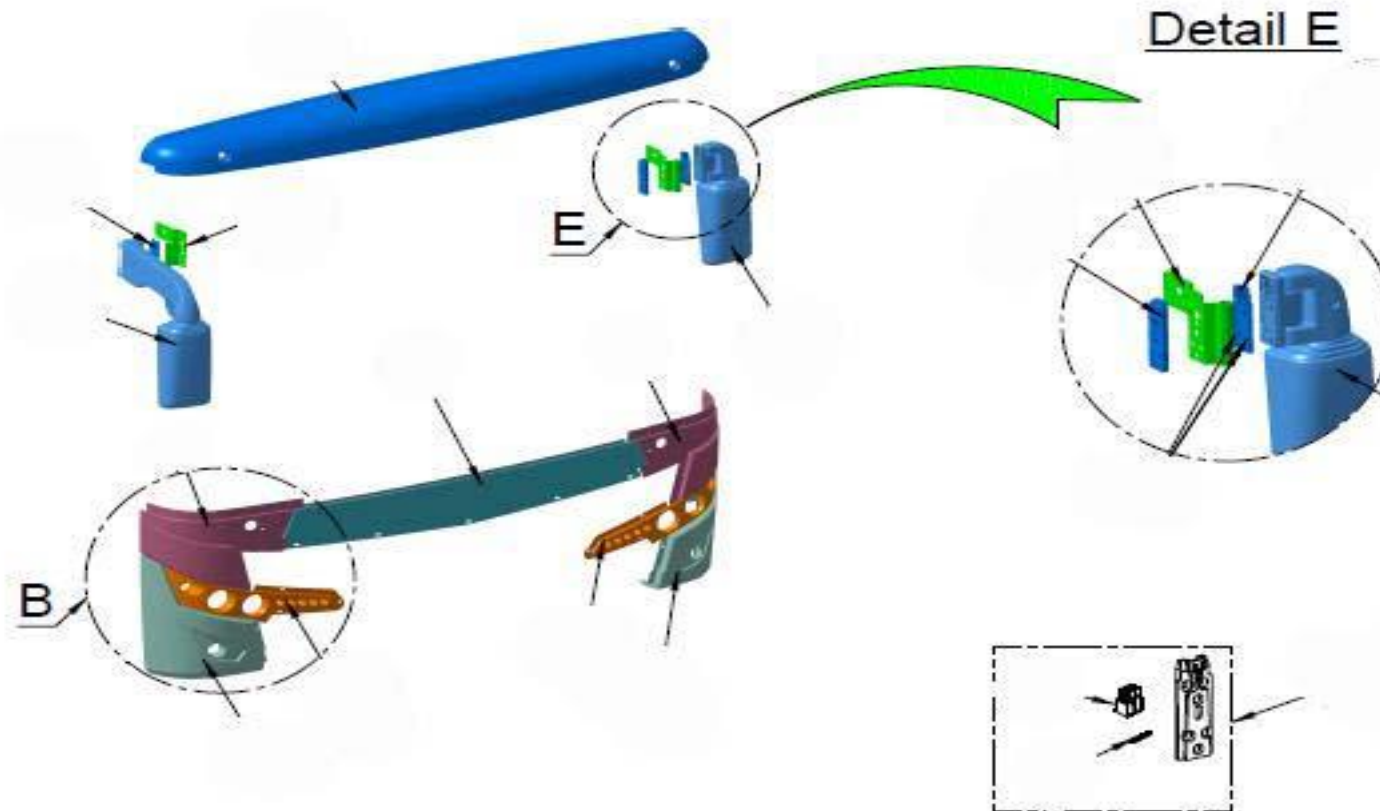

0601

Exterior Trim

Exterior Trim

Picture No: EPL349360100-01

POZ	Part No	N.S.N	Code	Part Name (Türkçe)	Part Name (English)	Quantity
				<i>Exterior Trim</i>		
015	387043264001			MASK, ARKA	MASK, RR	1
016	387038485001			KAPAK, ARKA KAMERA, ARKA MASK	COVER, REAR CAMERA, REAR MASK	1
017	301500515801			VIDA M5	SCREW M5	2
030	387041732201			SPOILER, TAVAN, ARKA	SPOILER, ROOF, REAR	1
031	300580008801			SOMUN, FLN&TR M8X1. 25, KALIN D. DIN 6923	NUT, FLN&SRTD M8X1. 25, COARSE T. DIN 692	8
070	387033589001			TAMPON, ARKA, SAG KOSE	BUMPER, REAR, RIGHT EDGE	1
071	387033590001			TAMPON, ARKA, SOL KOSE	BUMPER, REAR, LEFT EDGE	1
072	301500615801			VIDA, M 6X15 DIN 7986	SCREW M6X15 DIN 7986	6
073	300580008801			SOMUN, FLN&TR M8X1. 25, KALIN D. DIN 6923	NUT, FLN&SRTD M8X1. 25, COARSE T. DIN 692	4
074	301000008601			RONDELA, DUZ D=8 DIN 125	WASHER, PLAIN D= 8 DIN 125	4
080	387034946201			KOSE, SAG, ARKA, LAMBA TUTUCU	CORNER, RIGHT, REAR, LAMP HOLDER	1
081	387034945201			KOSE, SOL, ARKA, LAMBA TUTUCU	CORNER, LEFT, REAR, LAMP HOLDER	1
082	301500615801			VIDA, M 6X15 DIN 7986	SCREW M6X15 DIN 7986	6
083	300580008801			SOMUN, FLN&TR M8X1. 25, KALIN D. DIN 6923	NUT, FLN&SRTD M8X1. 25, COARSE T. DIN 692	4
084	301000008601			RONDELA, DUZ D=8 DIN 125	WASHER, PLAIN D= 8 DIN 125	4
101	300580008801			SOMUN, FLN&TR M8X1. 25, KALIN D. DIN 6923	NUT, FLN&SRTD M8X1. 25, COARSE T. DIN 692	4
Exterior Trim				Exterior Trim		0601