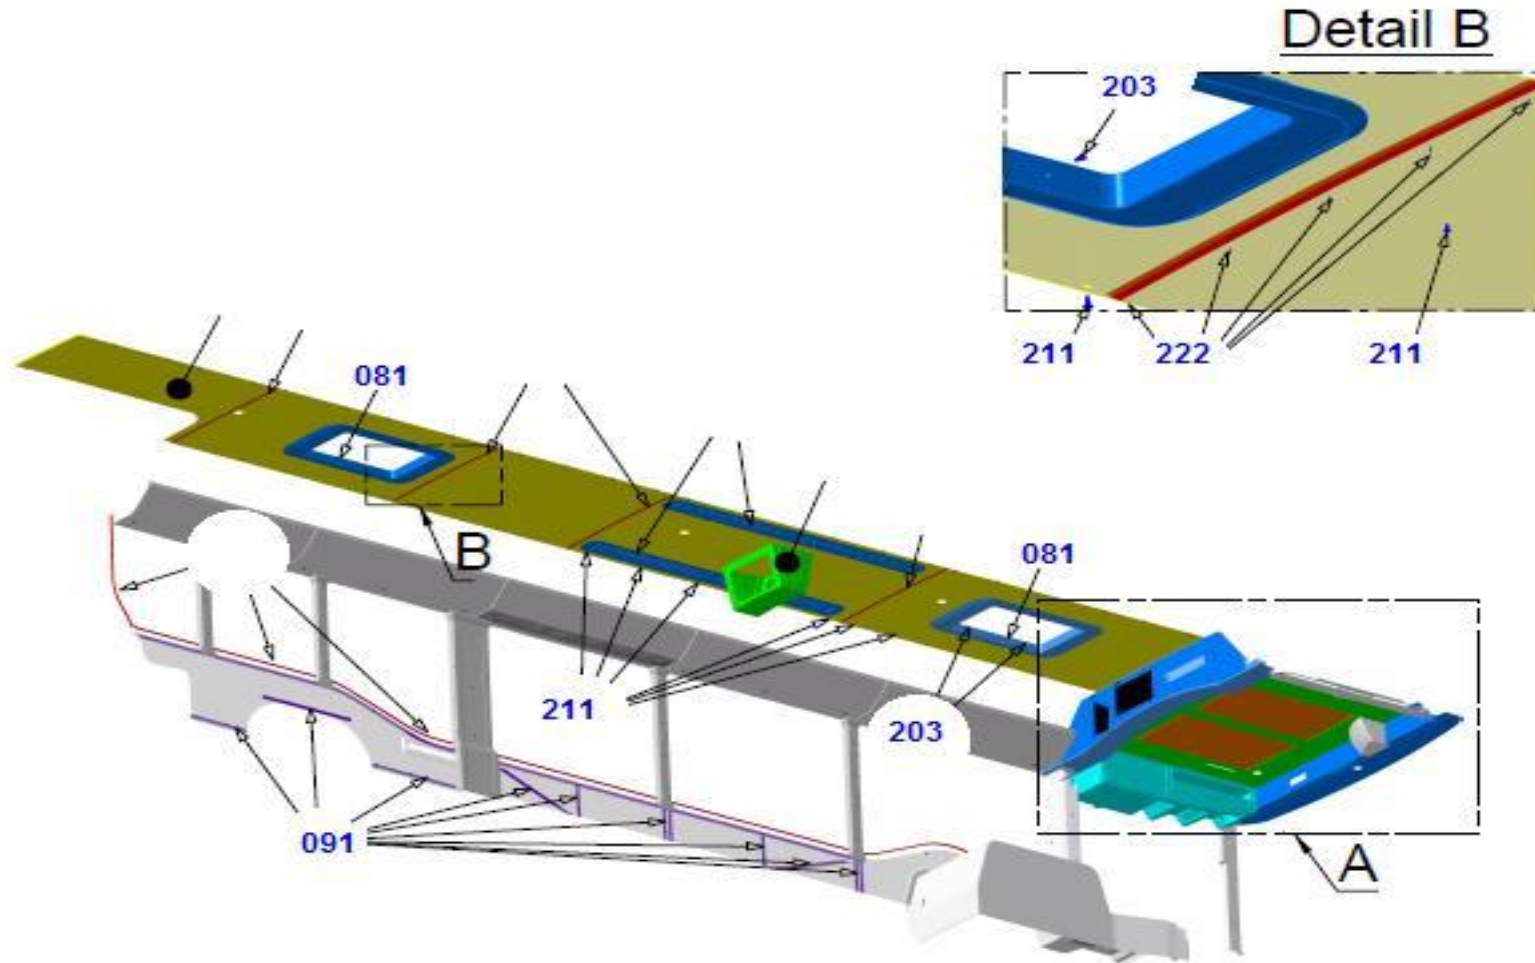

0703

Interior Trim

Ceiling And Side Veneers

Picture No: EPL349290100-00

POZ	Part No	N.S.N	Code	Part Name (Türkçe)	Part Name (English)	Quantity
				<i>Ceiling And Side Veneers</i>		
081	387034235101			ABS KAPAMA, ACIL ÇIKIŞ KAPAGI	ABS, COVER EMERGENCY EXIT LID	2
091	377774299101			İZOLASYON BANDI	INSULATION TAPE	7.100
203	387022025001			KLİP, PANEL TUTUCU, NATUREL	CLIP, PANEL, NATUREL	39
211	387013436001			DUBEL	CLIP	53
222	301832913101			VIDA 2, 9 x 13 YMB	SCREW	20

Ceiling And Side Veneers

Interior Trim

0703