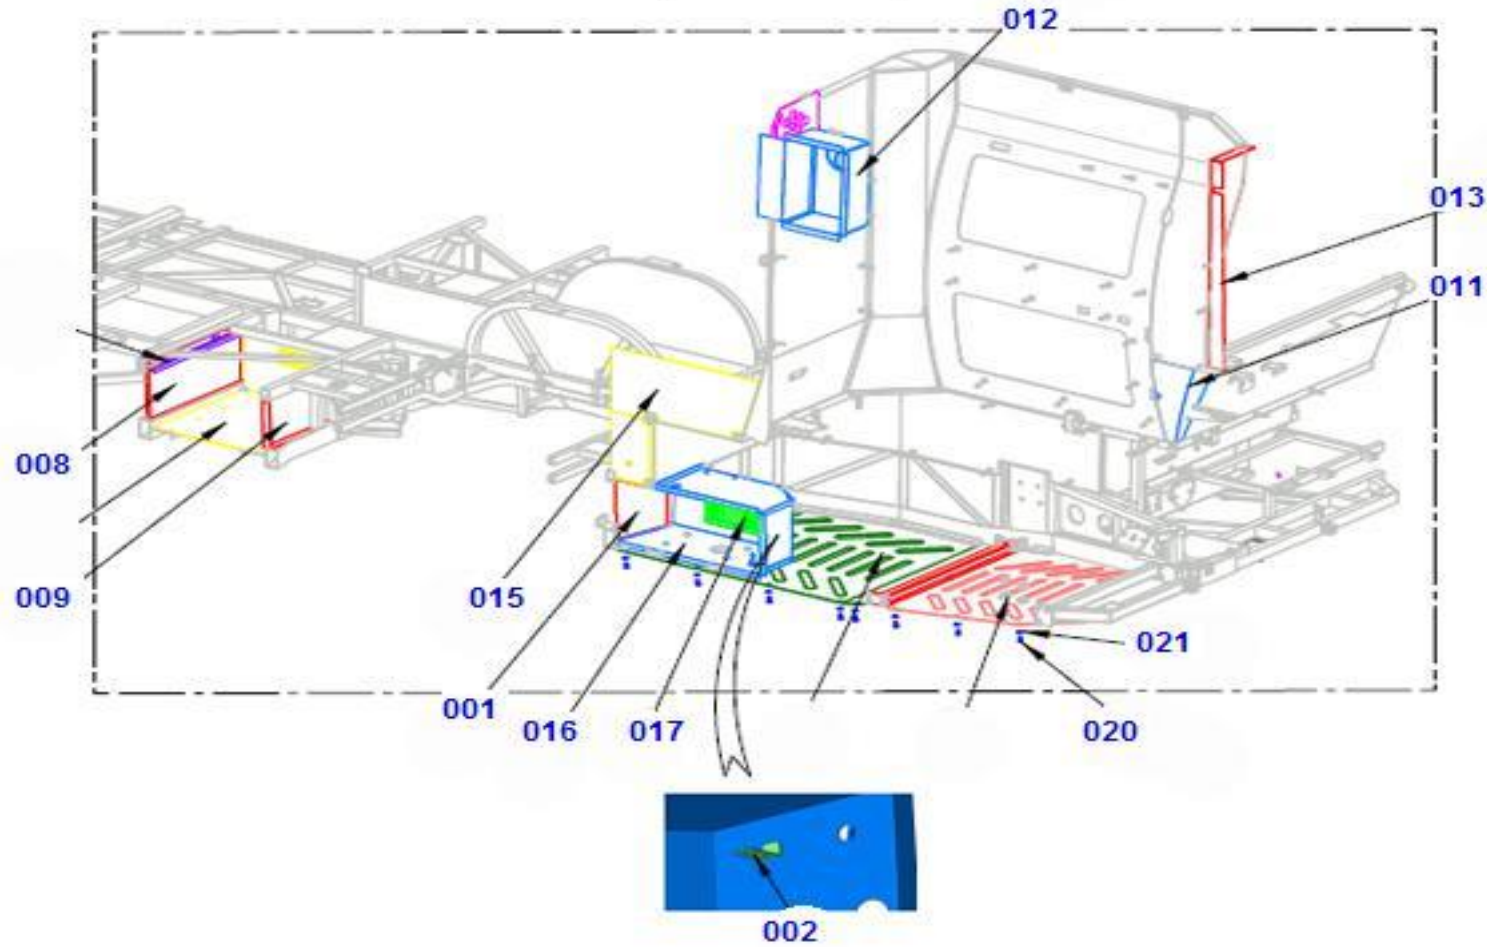

**0604**

**Exterior Trim**

**Trunk Panels**

**Detail A**

Picture No: EPL349140100-00

POZ	Part No	N.S.N	Code	Part Name (Türkçe)	Part Name (English)	Quantity
				<i>Trunk Panels</i>		
001	387035214201			SAC, MOTOR ODASI ON ALT	PLATE, ENGINE CHAMBER FRONT BORROM	1
002	387043741001			BRACKET, EBERSPACHER ENSTALASYON	BRACKET, EBERSPACHER HARNESS	1
008	387035412201			SAC, AKU DOLABI SOL	PLATE, BATTERY CHAMBER LEFT	1
009	387035413201			SAC, AKU DOLABI SAG	PLATE, BATTERY CHAMBER RIGHT	1
011	387035589401			SAC, ARKA UCLU YAN KAPAMA	PLATE, RR TRIPLE SIDE COVER	1
012	387043437001			HAVA EMIS KUTUSU	AIR INTAKE BOX	1
013	387034688201			SAC, MOTOR ODASI YAN KAPAMA	PLATE, ENGINE CHAMBER SIDE COVER	1
015	387036228101			SAC, MOTOR ODASI ON SOL	PLATE, ENGINE CHAMBER FRONT LEFT	1
016	387036248201			SAC, ON ISTICI KOMPLE	PLATE, PRE HEATER ASM.	1
017	387036537101			SAC, KAPAK	PLATE, LID	1
020	301500620001			CIVATA, 6X20	BOLT, 6X20	45
021	301110006001			RONDELA, DUZ D=6 DIN 9021	WASHER, PLAIN D= 6 DIN 9021	45