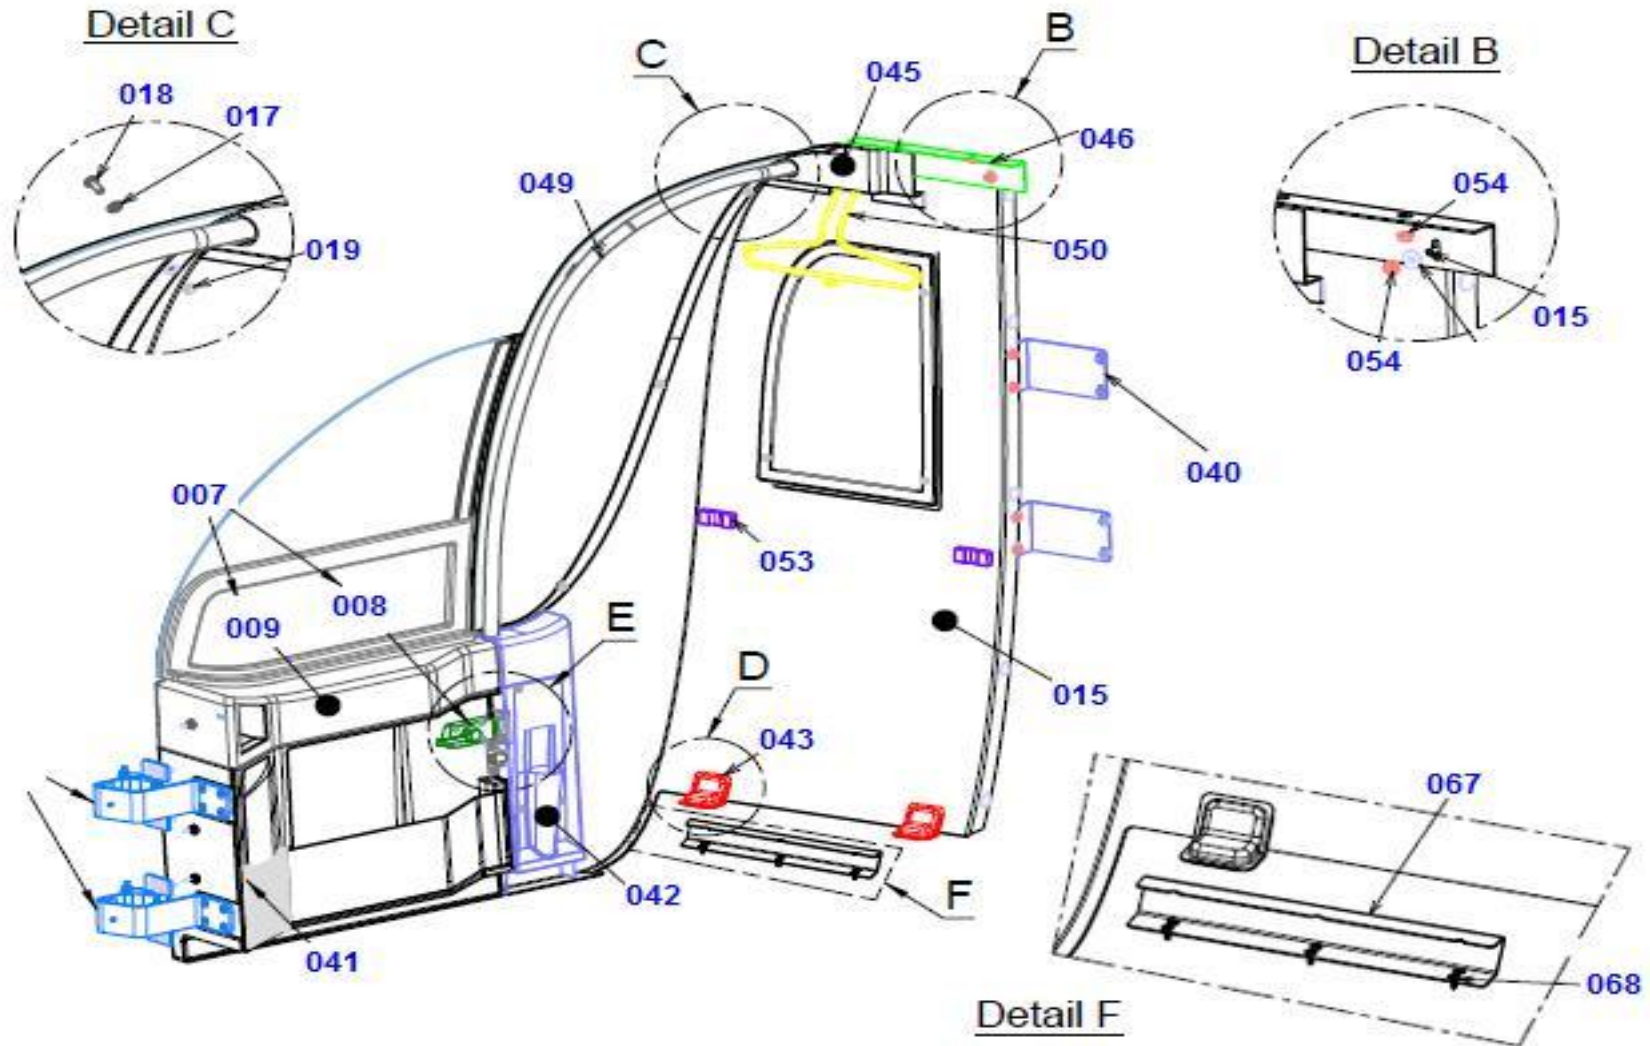

0705

Interior Trim

Instrument Panel & Box

Picture No: EPL347400100-00

POZ	Part No	N.S.N	Code	Part Name (Türkçe)	Part Name (English)	Quantity
				<i>Instrument Panel & Box</i>		
007	387033034401			TORPIDO, KAPI KOMPLE	TORPEDO, DOOR ASM.	1
008	387032054101			KAPI KOLU VE KILIDI KOMPLE, KAPALI KABI	DOOR ARM AND LOCK ASM. CLOSED DOOR	1
009	387033039401			FRP, TORPIDO KAPISI	FRP, DASHBOARD DOOR	1
015	387034772101			SOFOR KABINI	DRIVER CABINET	1
017	387006137001			CONTA, OZEL	GASKET	18
018	301500820301			VIDA M8x20 DIN 7986	SCREW M8x20	9
019	300700008101			SOMUN, FLN M8X1. 25, KALIN D. DIN1587	NUT, FLN M8X1. 25, COARSE T. DIN1587	9
040	387034864001			BRACKET, YAN BAGLANTI	BRACKET, SIDE CONNECTION	2
041	387034762001			ABS, SAG AYAK UFLEME	ABS, RIGHT BLOWING	1
042	387034777101			ABS, SEMSIYELIK	ABS, UMBRELLA STAND	1
043	387034778001			ABS, SOFOR KABINI	ABS, DRIVER CABINET	2
045	387034775001			ABS, SOFOR KABINI	ABS, DRIVER CABINET	1
046	387034776101			BRACKET, SOFOR KABINI UST BAGLANTI	BRACKET, DRIVER CABIN TOP MOUNTING	1
049	387035479201			KORUGAN, KABIN CAMI	HANDRAIL, GLASS CABINET	1
050	387035478101			ASKILIK	HANDRAIL, CLOTHES TREE	1
053	387035510001			ABS, BAGLANTI KAPAMA	ABS, MOUNTING COVER	2
054	300580008101			SOMUN, FLN&TR M8X1. 25, KALIN D. DIN 6923	NUT, FLN&SRTD M8X1. 25, COARSE T. DIN 692	12
067	387044682001			BRACKET, DOLAP ALTI	BRACKET, UNDER LOCKER	1
068	301904219201			VIDA, 4.2x19 DIN 7981 SARI	SCREW, 4.2X19 DIN 7981 YELLOW	6

Instrument Panel & Box

Interior Trim

0705