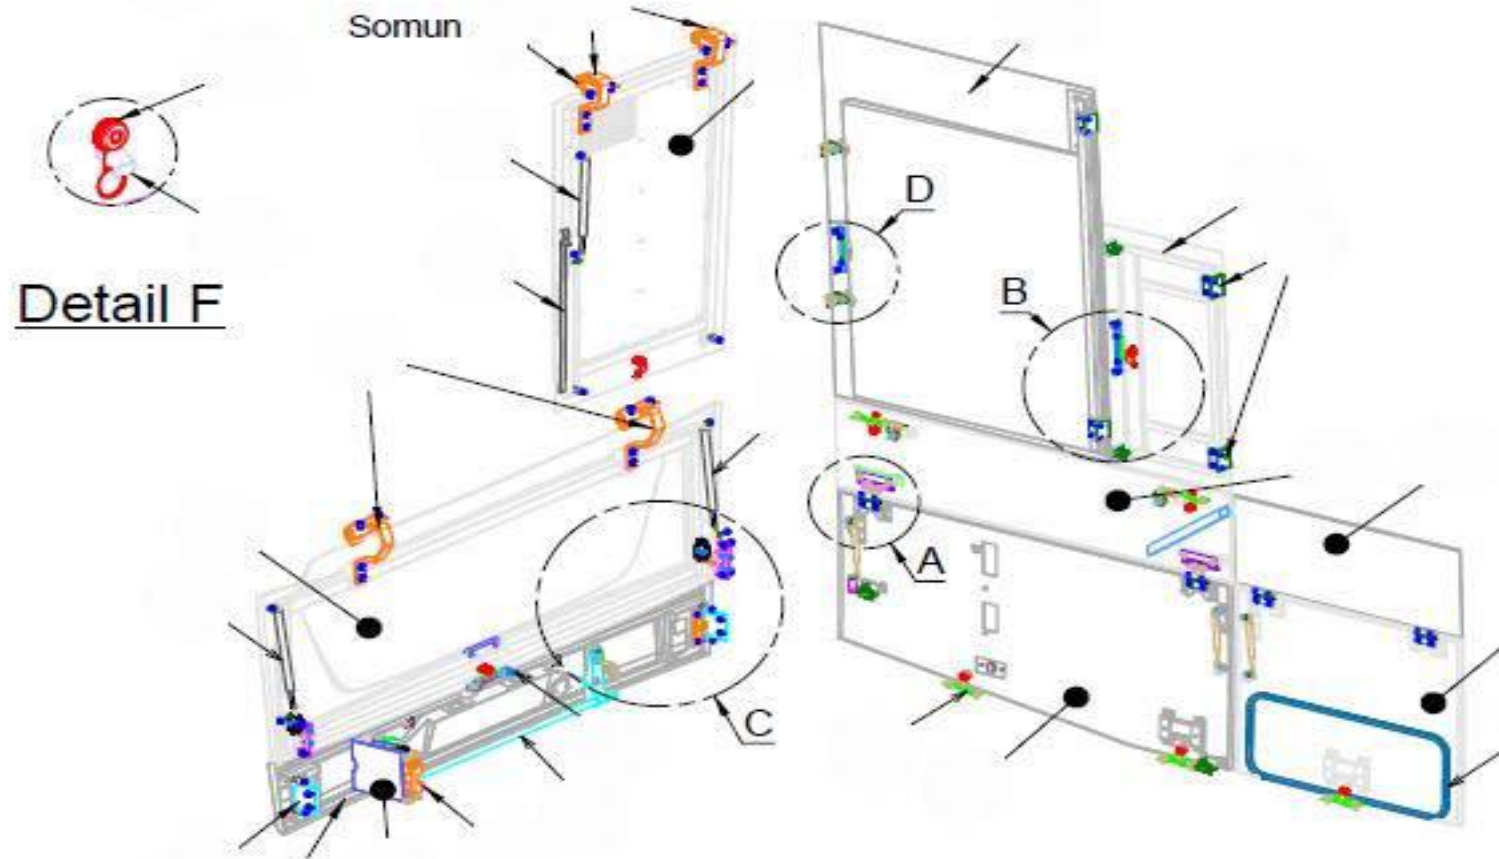

Trunk Covers

Exterior Trim

0602

0602

Exterior Trim

Trunk Covers

Picture No: EPL349200200-02

POZ	Part No	N.S.N	Code	Part Name (Türkçe)	Part Name (English)	Quantity
				<i>Trunk Covers</i>		
025	387022659001			TAKOZ, KOL DAYAMA, M6	BLOCK, ARMREST	22
029	387035385201			MENTESE, KISA TIP	HINGE, SHORT TYPE	6
030	387035495001			BURC	BUSHING	6
031	387035491101			BRAKET	BRACKET	9
032	387035967001			BRAKET	BRACKET	1
034	387001626101			KILIT KARSILIGI SAC	STRIKE PLATE SHEET	5
042	387038707001			KILIT, SRK	LOCK	2
056	300580006101			SOMUN, FLN&TR M6X1, KALIN D. DIN6923	NUT, FLN&SRTD M6X1, COARSE T. DIN6923	65
058	300120620601			CIVATA, FLN M6X1X20, KALIN D. DIN6921	BOLT, FLN M6X1X20, COARSE T. DIN6921	21
061	300120820601			CIVATA, FLN M8X1. 25X20, KALIN D. DIN6921	BOLT, FLN M8X1. 25X20, COARSE T. DIN6921	12
062	300620008601			SOMUN, FLN M8X1. 25, KALIN D. DIN6923	NUT, FLN M8X1. 25, COARSE T. DIN6923	29
074	387039441001			KILIT KARSILIGI	LOCK FACE	2
075	387039438001			BRAKET	BRACKET	2