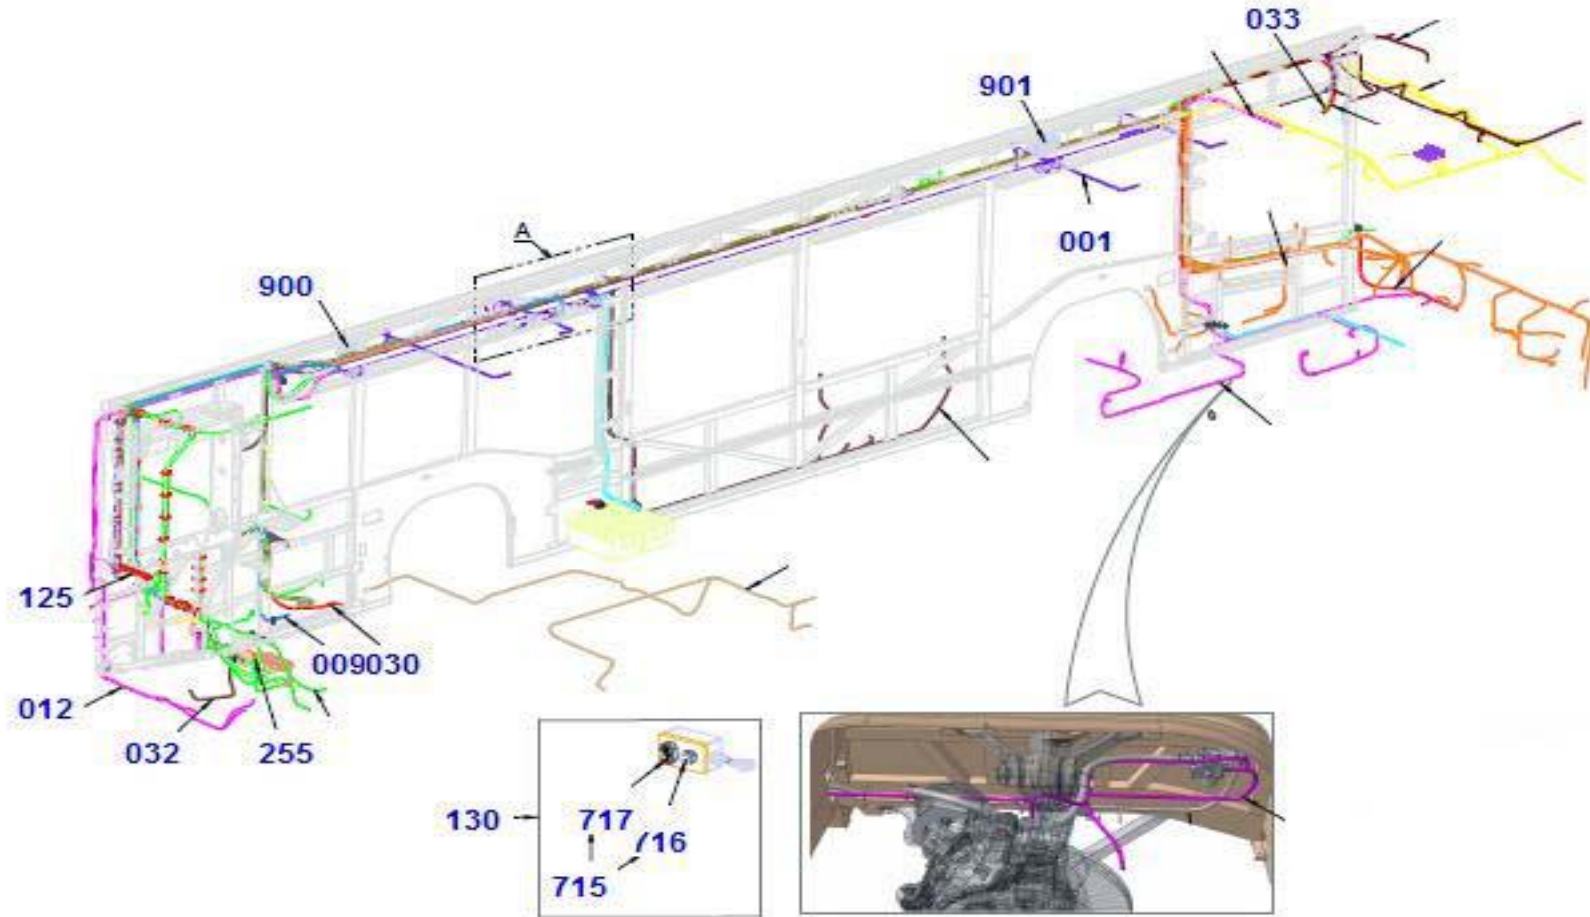

0806

Electric&Electronic

Harness

Picture No: EPL349110200-00

POZ	Part No	N.S.N	Code	Part Name (Türkçe)	Part Name (English)	Quantity
				<i>Harness</i>		
001	387040800601			ENSTELASYON, SOL TAVAN	HARNESS, LEFT ROOF	1
009	387038660201			ENSTELASYON, EBERSPEACHER	HARNESS, EBERSPEACHER	1
012	387034890401			ENSTELASYON, KUYRUK	HARNESS, TAIL	1
030	387039928201			ENSTELASYON, KM SENSOR	CABLE, KM SENSOR	1
032	387039919401			ENSTELASYON, KALORIFER ARKA KONTROL	HARNESS, HEATING REAR CONTROL	1
033	387042912401			ENSTELASYON, KLIMA KONTROL	HARNESS, AIR COND. CONTROL	1
125	387010446001			LAMBA, MOTOR AYDINLATMA	LAMP, ENGINE LIGHT	1
130	387023637001			BUTON TAKIMI, MOTOR	BUTTON SET, ENGINE	1
255	387041302001			BRAKET, MOTOR CALISTIRMA	BRACKET, ENGINE START	1
715	387026630001			BUTON TAKIMI	BUTTON SET	1
716	387026629001			BUTON, LAMBA	BUTTON, LIGHT	1
717	387026628001			BUTON, MOTOR	BUTTON, ENGINE	1
900	387038783051			ECU, MULTIPLEKS NODE 33	ECU, MULTIPLEX NODE 33	1
901	387039771051			ECU, MULTIPLEKS NODE 66	ECU, MULTIPLEXNODE 66	2
Harness				Electric&Electronic		0806