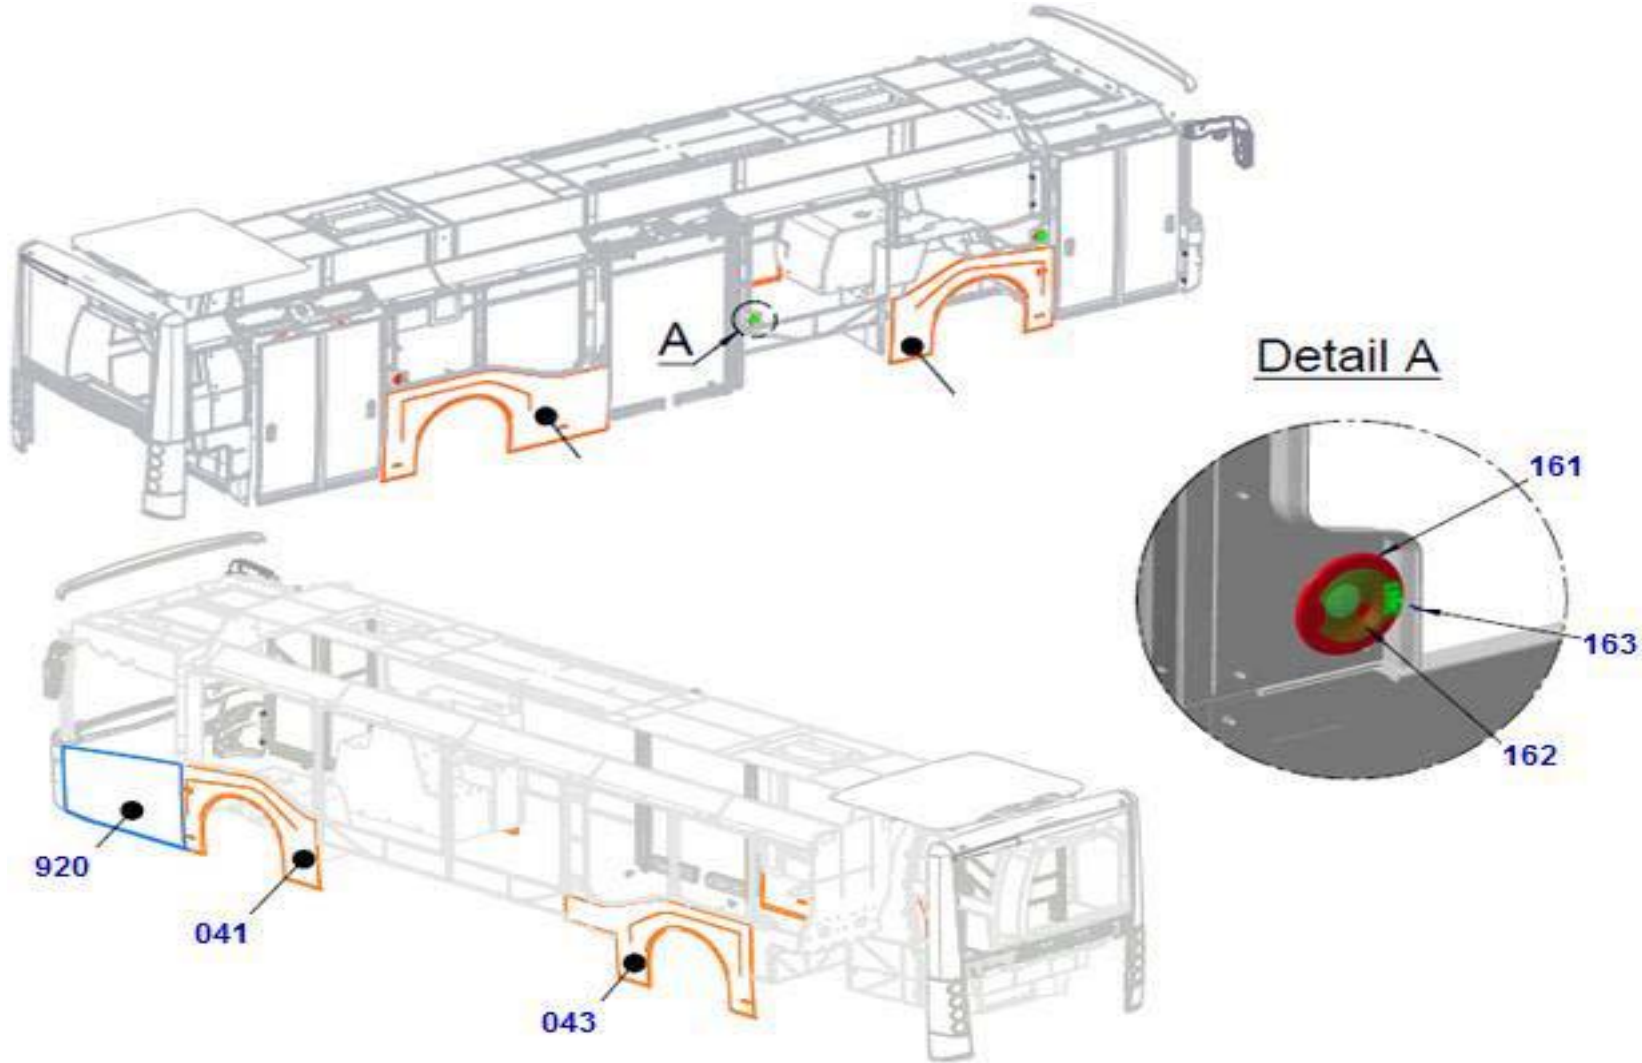

0601

Exterior Trim

Exterior Trim

Picture No: EPL349360200-00

POZ	Part No	N.S.N	Code	Part Name (Türkçe)	Part Name (English)	Quantity
				<i>Exterior Trim</i>		
041	387032672001			CAMURLUK, ON, SOL	BUMPER, FRONT, LEFT	1
043	387032670001			CAMURLUK, ARKA, SOL	BUMPER, REAR, LEFT	1
161	387036622001			KAPAK, ACIL ÇIKIŞ MUSLUGU	COVER, EMERGENCY EXIT TAP	3
162	387036625101			MUSLUK KORUMA KAPAGI	TAP HEAD PROTECTION	6
163	301852913101			SAC VIDASI	SELF TAPPING SCREW	6
920	387039464001			YAN FRP, ON, SOL	SIDE FRP, FRONT, LEFT	1
Exterior Trim				Exterior Trim		0601