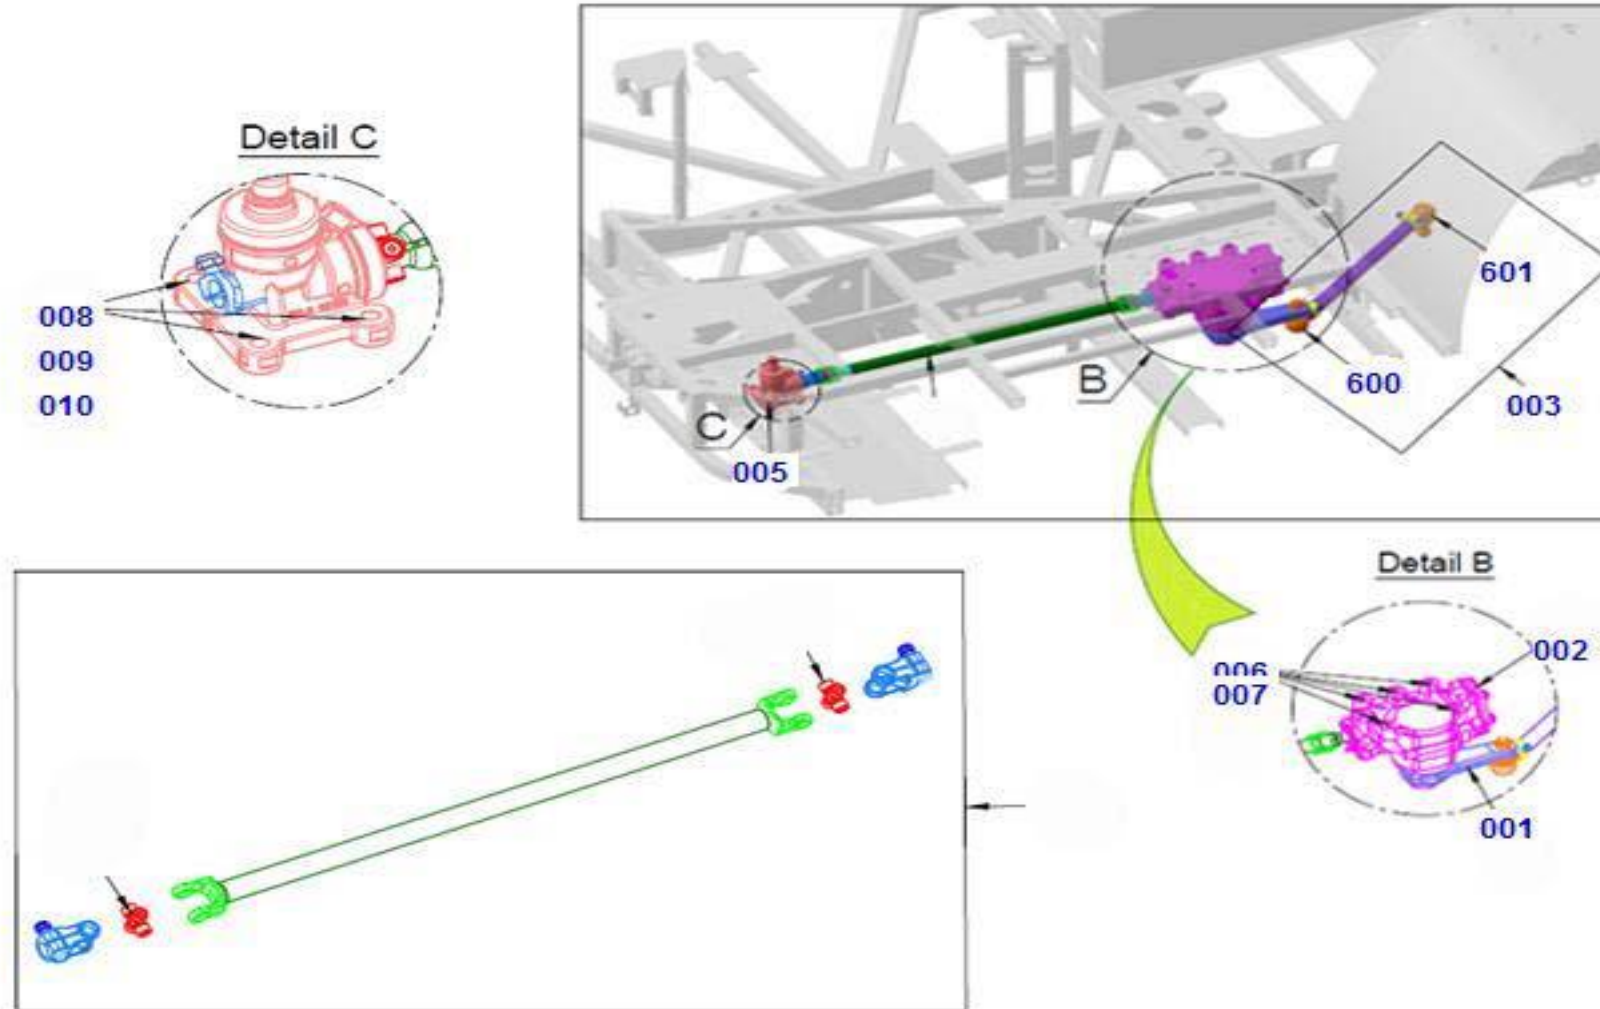

Steering Column &amp; Shaft

Steering- Axle-Brake

0405

**0406**

**Steering- Axle-Brake**

**Steering Linkage**

Picture No: EPL344330100-00

POZ	Part No	N.S.N	Code	Part Name (Türkçe)	Part Name (English)	Quantity
				<i>Steering Linkage</i>		
001	387034134101			PITMAN KOLU, 210 MM	PITMAN ARM	1
002	387040118001			DIREKSİYON KUTUSU	STEERING BOX	1
003	387032956101			ROT KOLU	ROD ARM	1
005	387030340051			DISLI KUTUSU, KONIK	GEAR BOX, BEVEL	1
006	300062040401			CIVATA, AKB M20X1. 5X40, INCE D. DIN961	BOLT, HEX M20X1. 5X40, FINE T. DIN961	5
007	387039893001			RONDELA, KILITLI M20	WASHER	5
008	387006179001			CIVATA M12*1. 75*50	BOLT, M12X1.75X50	4
009	300500012201			SOMUN, AKB M12X1. 75, KALIN D. DIN934	NUT, HEX M12X1. 75, COARSE T. DIN934	4
010	301000012401			RONDELA	WASHER	8
600	387038664001			ROTBASI, SOL	ROD END, LEFT	1
601	387038663001			ROTBASI, SAG	ROD END, RIGHT	1