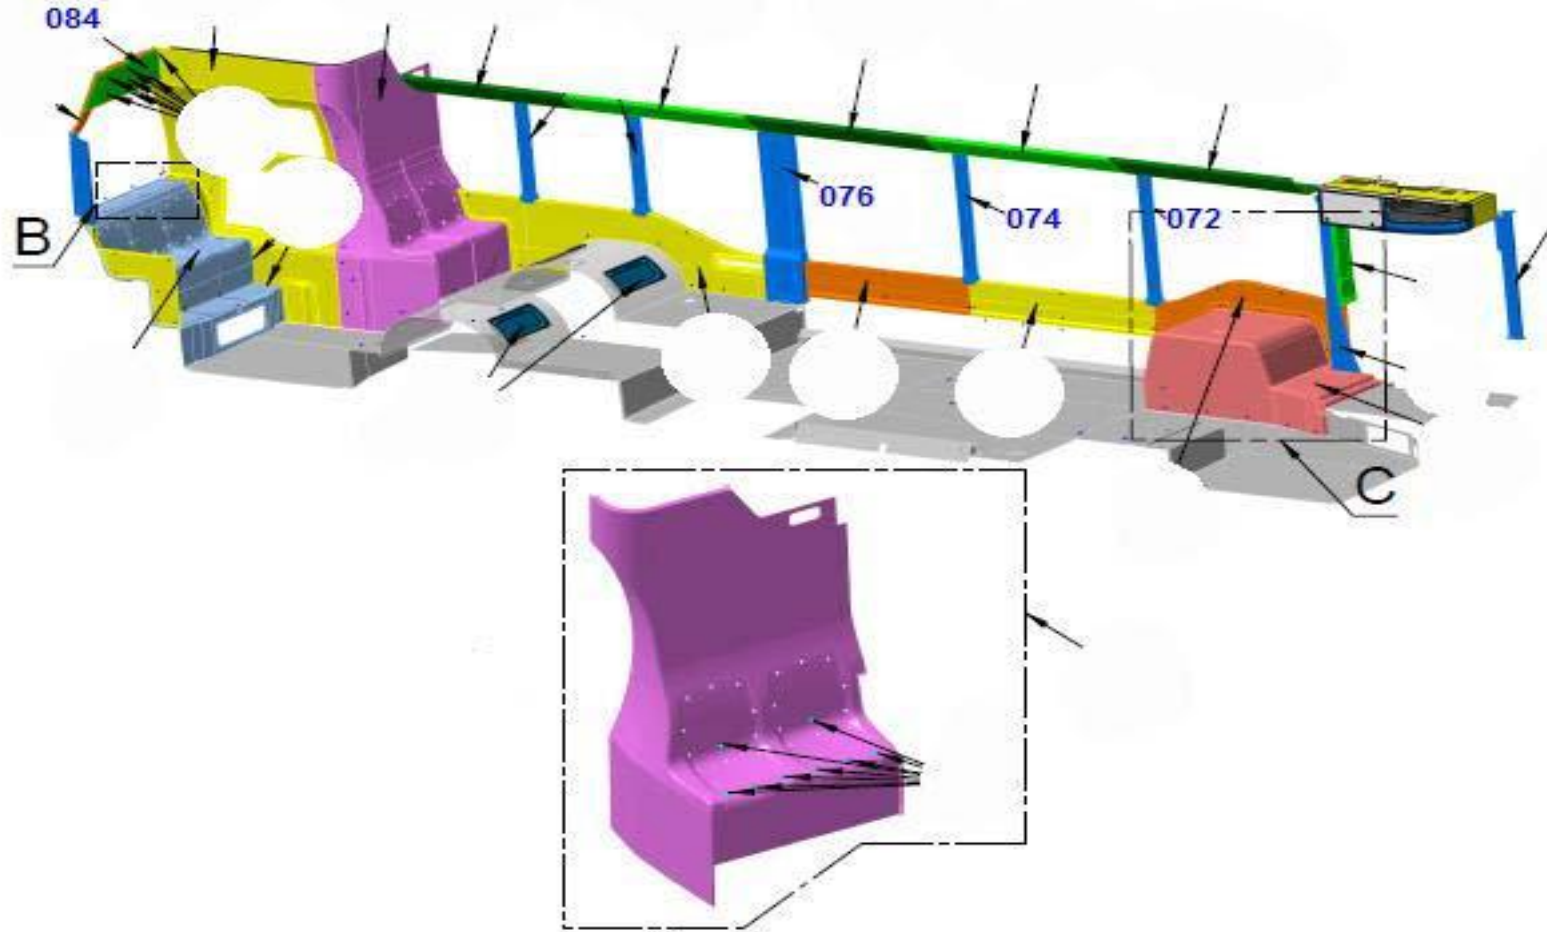

Ceiling And Side Veneers

Interior Trim

0703

**0703**

**Interior Trim**

**Ceiling And Side Veneers**

Picture No: EPL349290300-01

POZ	Part No	N.S.N	Code	Part Name (Türkçe)	Part Name (English)	Quantity
				<i>Ceiling And Side Veneers</i>		
072	387034492201			ABS KAPAMA, DIREK SOL 1	ABS COVER, POLE LEFT 1	1
074	387034494201			ABS KAPAMA, DIREK SOL 2	ABS COVER, POLE LEFT 2	1
076	387034496301			ABS KAPAMA, DIREK SOL 3	ABS COVER, POLE LEFT 3	1
084	387034483001			PLEKSI KAPAMA, ARKA UST FRP	PLEXI COVER, REAR TOP FRP	1
204	301794219201			VIDA, MERCIMEK HAVSA BASLI 4.2	SCREW, COUNERSUNK OVAL HEADED 4.2	9
213	301030006201			RONDELA, M6 TIRTIKLI	WASHER, M6 KNURLED	7
214	300090620101			CIVATA, SLB M6X20, KALIN D. DIN912	BOLT, SOCKET M6X20, COARSE T. DIN912	7
215	301814225201			VIDA, 4.2X25, DIN 7981	SCREW, 4.2X25, DIN 7981	8
218	387031007001			KLIPS, PANEL TUTUCU - EVO 2	CLIP	58
219	301520520101			VIDA, METRIK, M5X20, DIN 965	SCREW, METRIC, M5X20, YHB DIN 965	5
221	387026601001			ABS VIDA KAPAGI, KOYU GRI	COVER, SCREW 4, 2	8