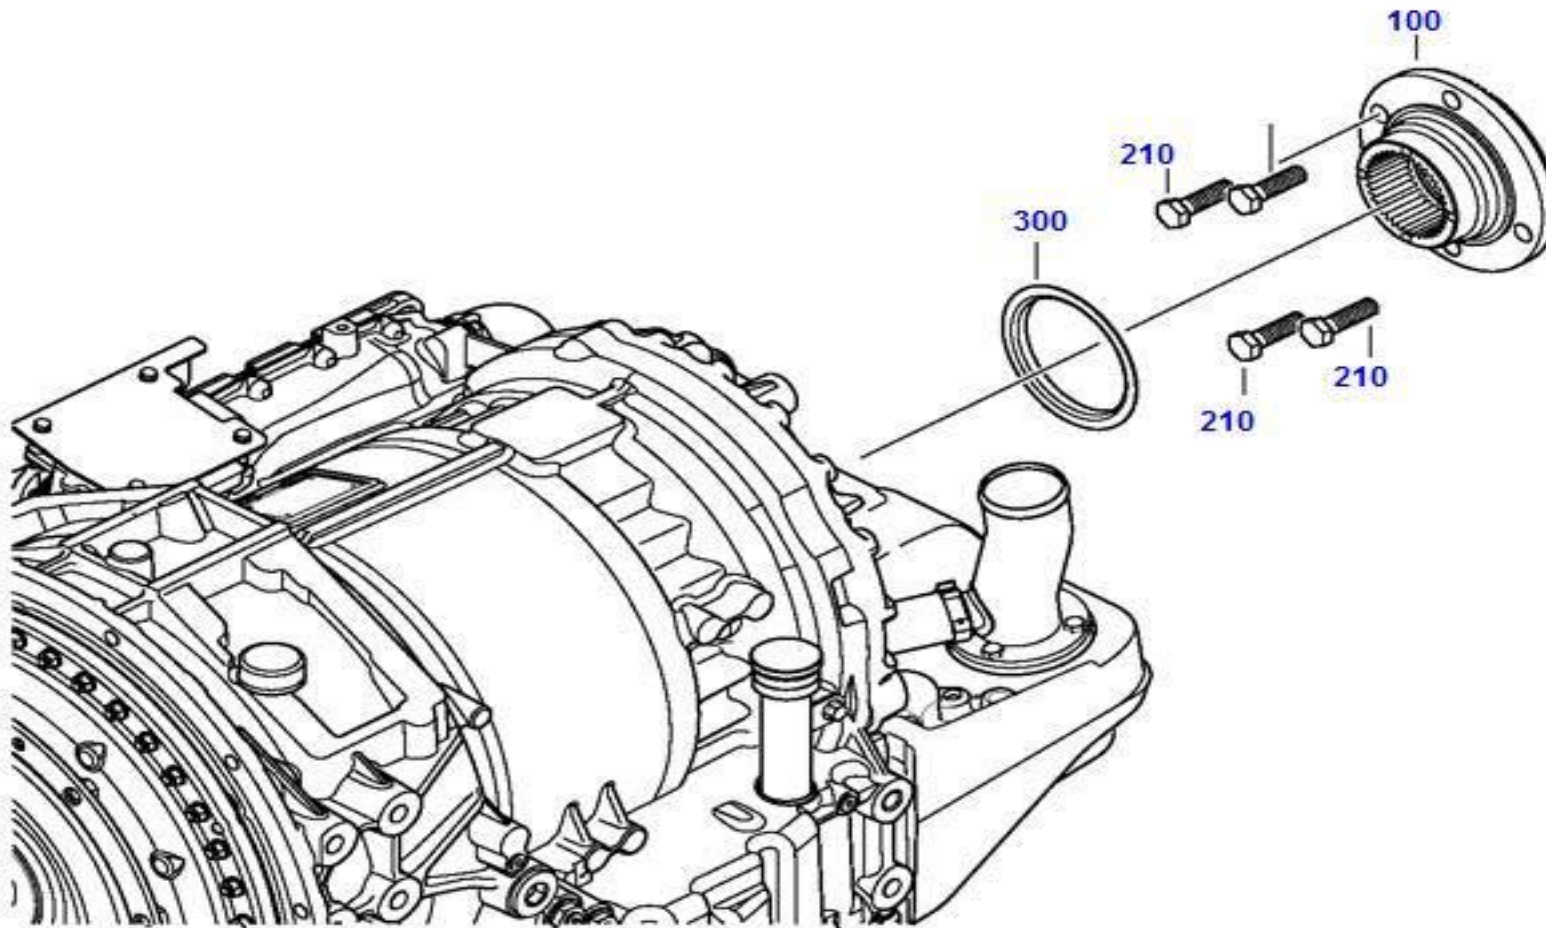

0301

Transmission-Shift

Auto Transmission

Picture No: ISZFA1088

POZ	Part No	N.S.N	Code	Part Name (Türkçe)	Part Name (English)	Quantity
				<i>Auto Transmission</i>		
100	4181.383.002			OUTPUT FLANGE	OUTPUT FLANGE	
210	0636.100.448			6KT.SCHRAUBE	CAP SCREW	
300	4181.383.001			PROTECTIVE SHEET	PROTECTIVE SHEET	
Auto Transmission				Transmission-Shift		0301