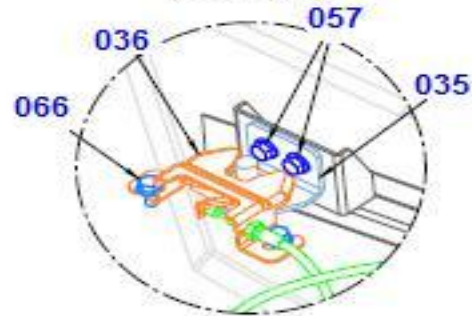

0602

Exterior Trim

Trunk Covers

ÖN BAKIM KAPAGI

Detail E

Detail B

Detail A

Picture No: EPL349200100-00