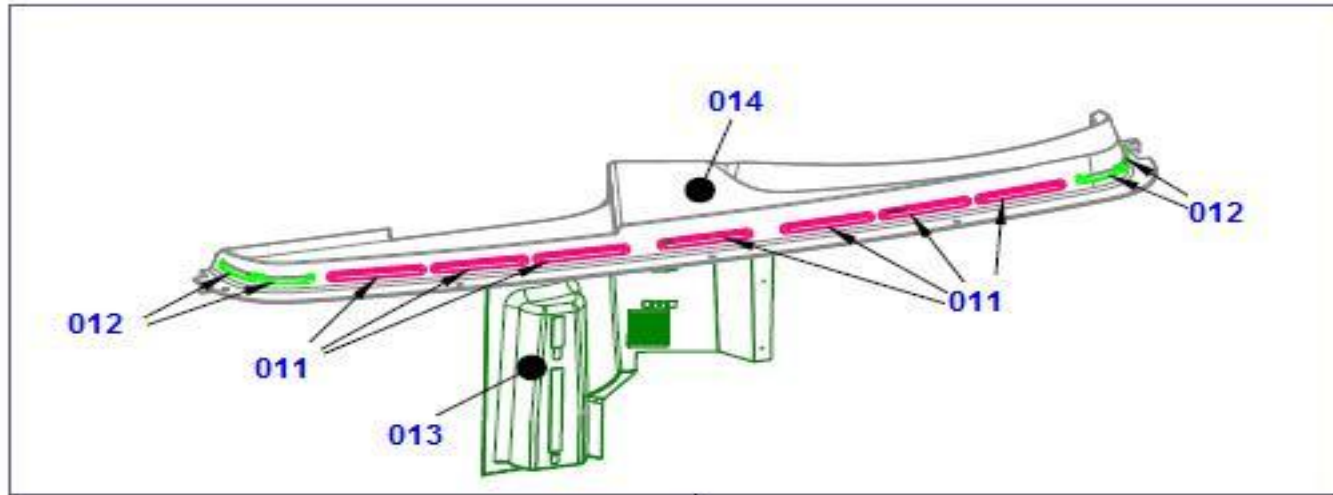

Instrument Panel &amp; Box

Interior Trim

0705

**0705**

**Interior Trim**

**Instrument Panel & Box**

Picture No: EPL347400200-00

POZ	Part No	N.S.N	Code	Part Name (Türkçe)	Part Name (English)	Quantity
				<i>Instrument Panel &amp; Box</i>		
010	387033035201			TORPIDO, UST KOMPLE	DASHBOARD, UPPER	1
011	387025508001			HAVA YONLENDIRICI	AIR DIFFUSER	7
012	387025507001			HAVA YONLENDIRICI-TORPIDO KOSE	AIR DIFFUSER	4
013	387033036101			FRP, TORPIDO ON KAPAMA	FRP, DASHBOARD FRONT COVER	1
014	387033038101			FRP, TORPIDO UST KAPAK	FRP, DASHBOARD UPPER COVER	1
057	387001882101			TAPA	PLUG	8
062	387037983001			PVC, CAM ONU	PVC, FRONT OF GLASS	3
063	387022025001			KLIPS, PANEL TUTUCU, NATUREL	CLIP, PANEL, NATUREL	3
065	387039022001			KUMAS, TORPIDO KAPAMA	CLOTH, DASHBOARD COVER	1