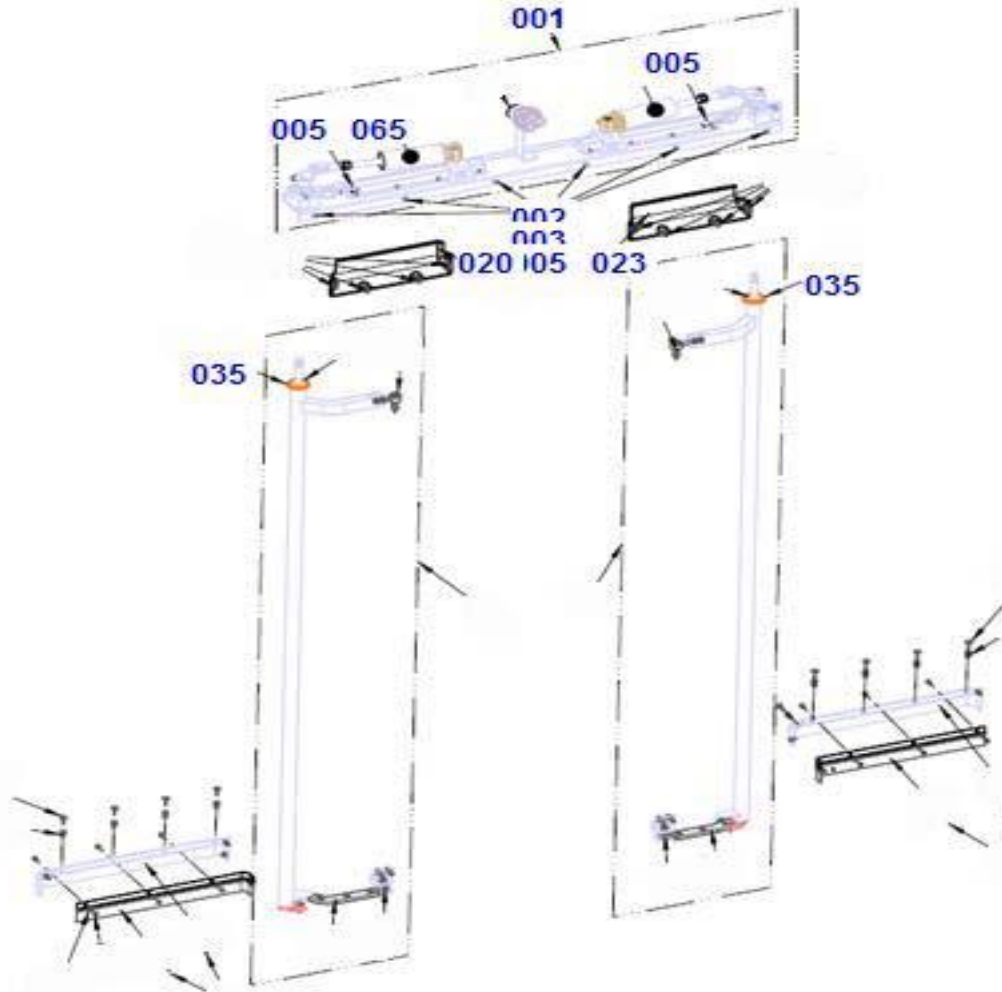

0616

Exterior Trim

Rear Door Mechanism

Picture No: EPL349520200-00

POZ	Part No	N.S.N	Code	Part Name (Türkçe)	Part Name (English)	Quantity
				<i>Rear Door Mechanism</i>		
001	387038210201			PISTON MEKANIZMA GR.KOMP, ORTA ARKA KAPI	PISTON MECHANISM GR ASM. CENTER RR DOOR	1
002	300010820201			CIVATA, AKB M8X1. 25X20, KALIN D. DIN933	BOLT, HEX M8X1. 25X20, COARSE T. DIN933	8
003	301010008201			RONDELA, YAYLI D=8 DIN 127	WASHER, SPRING D= 8 DIN 127	8
005	387022659001			TAKOZ, KOL DAYAMA, M6	BLOCK, ARMREST	2
005	301000008201			RONDELA, DUZ D=8 DIN 125	WASHER, PLAIN D= 8 DIN 125	8
020	387025006201			ABS, KAPI UST KAPAMA SOL	ABS, DOOR TOP COVER LEFT	1
023	387025004201			KAPAMA KOMPLE, ON KAPI UST	PROFILE ASM. FRONT DOOR TOP	1
035	387027740001			GROMET	GROMMET	2
063	387022660001			PISTON, YASTIKLI YATAY 140 STROK SWITCHL	PISTON, PADDED SWITCH HORIZONTAL STROKE	1
065	387022663001			PISTON, YASTIKLI YATAY 140 STROK SWITCHS	PISTON, NOT PADDED SWITCH HORIZONTAL STR	1

Rear Door Mechanism

Exterior Trim

0616