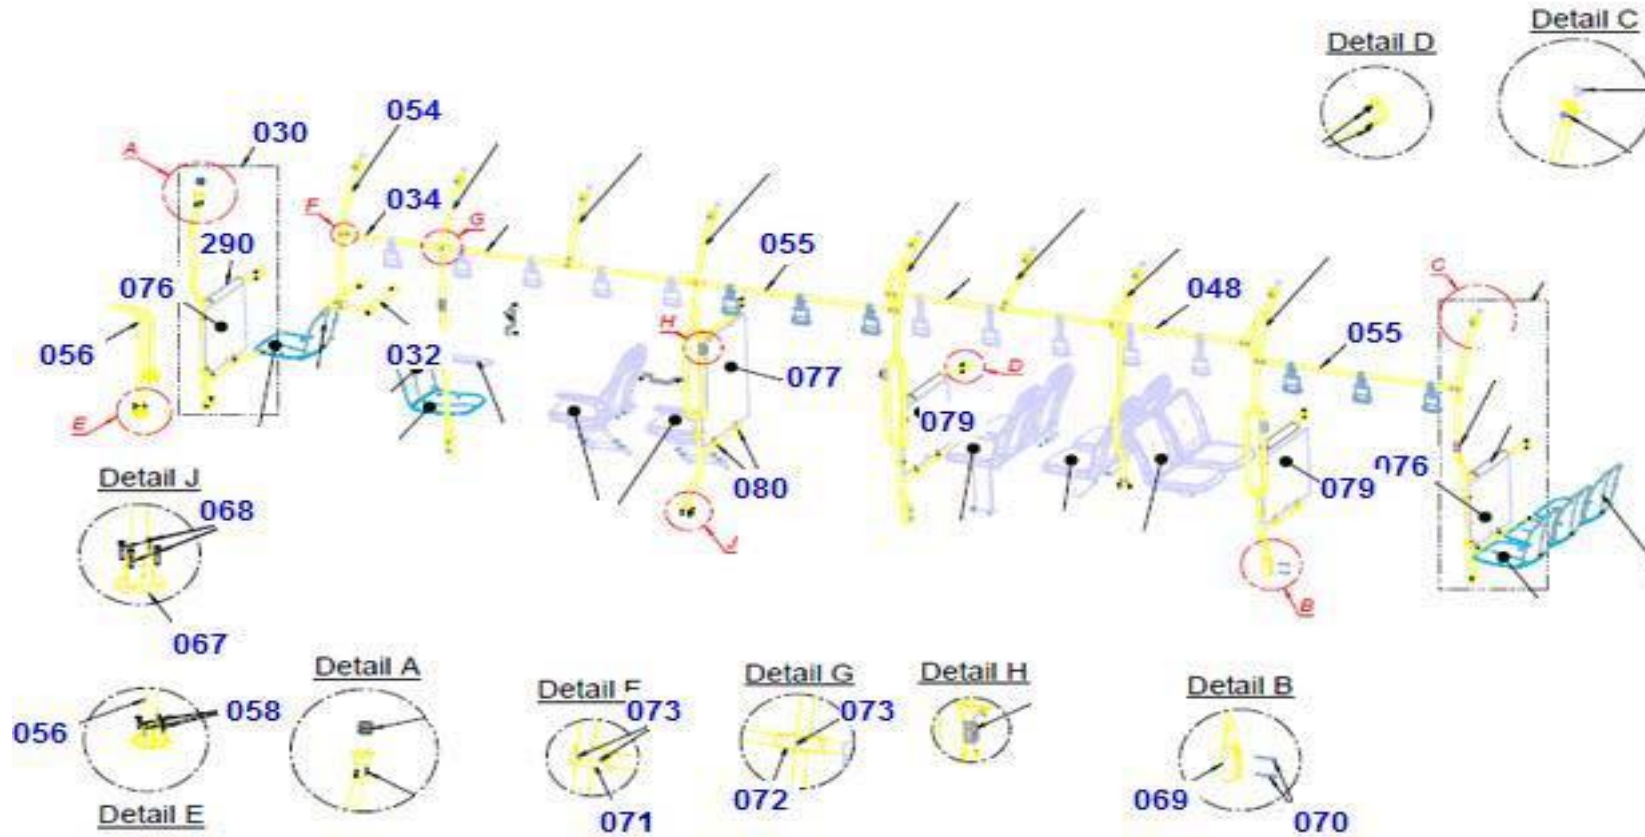

0706

Interior Trim

Seats

Picture No: EPL349350200-00

POZ	Part No	N.S.N	Code	Part Name (Türkçe)	Part Name (English)	Quantity
				Seats		
030	387032812101			KORUGAN, ON TESETTUR	HANDRAIL, FRONT COVER	1
032	387036055001			KORUGAN, FRP USTU, SAG	HANDRAIL	1
034	387032892001			KORUGAN, ON YATAY, SAG	HANDRAIL	1
048	387036075001			KORUGAN, SAG, ARKA, YATAY	HANDRAIL	1
054	387038704001			KORUGAN, SAG TEKER USTU	HANDRAIL	1
055	387039418001			KORUGAN, YATAY, ORTA VE ARKA KAPI ONU	HANDRAIL	2
056	387044018001			KORUGAN, ON KAPI GIRIS	HANDRAIL, FRONT DOOR ENTRY	1
058	300090635101			CIVATA, SLB M6X35, KALIN D. DIN912	BOLT, SOCKET M6X35, COARSE T. DIN912	8
067	387038819001			KORUGAN BAG. ALT BRKT, SARI RAL 1016	HANDRAIL BRACKET, YELLOW RAL 1016	4
068	300090635101			CIVATA, SLB M6X35, KALIN D. DIN912	BOLT, SOCKET M6X35, COARSE T. DIN912	16
069	387038818001			KORUGAN BAGLANTI BRAKETI, SARI RAL 1016	HANDRAIL BRACKET, YELLOW RAL 1016	4
070	300090660301			CIVATA, SLB M6X60, KALIN D. DIN912	BOLT, SOCKET M6X60, COARSE T. DIN912	8
071	387038820001			KELEPCE, CAP 30, SARI, RAL 1016	CLAMP, YELLOW, RAL 1016	22
072	387038827001			KELEPCE, OZEL, CAP 30, SARI, RAL 1016	CLAMP	5
073	302520520001			POP PERCIN, CELIK (5 x 20)	RIVET, ST (5 X 20)	49
076	387041234101			TESETTUR CAMI, LAMINE, ON VE ARKA KAPI	COVER WINDOW, LAMINATED, FRT AND RR DOOR	2
077	387041235201			TESETTUR CAMI, LAMINE, ORTA KAPI ONU	COVER WINDOW, LAMINATED CENTER DOOR FRT	1
079	387041237101			TESETTUR CAMI, ORTA KAPI ARK. ARKA KP.ON	COVER WINDOW, CENT. DOOR RR &RR DOOR FRT	2
080	387046937001			KELEPCE, CAM TUTUCU	GLASS FIXING PART	14
290	387027176001			POLURETAN L=448, KORUGAN	POLYURETHANE, HAND RAIL	1

Seats

Interior Trim

0706