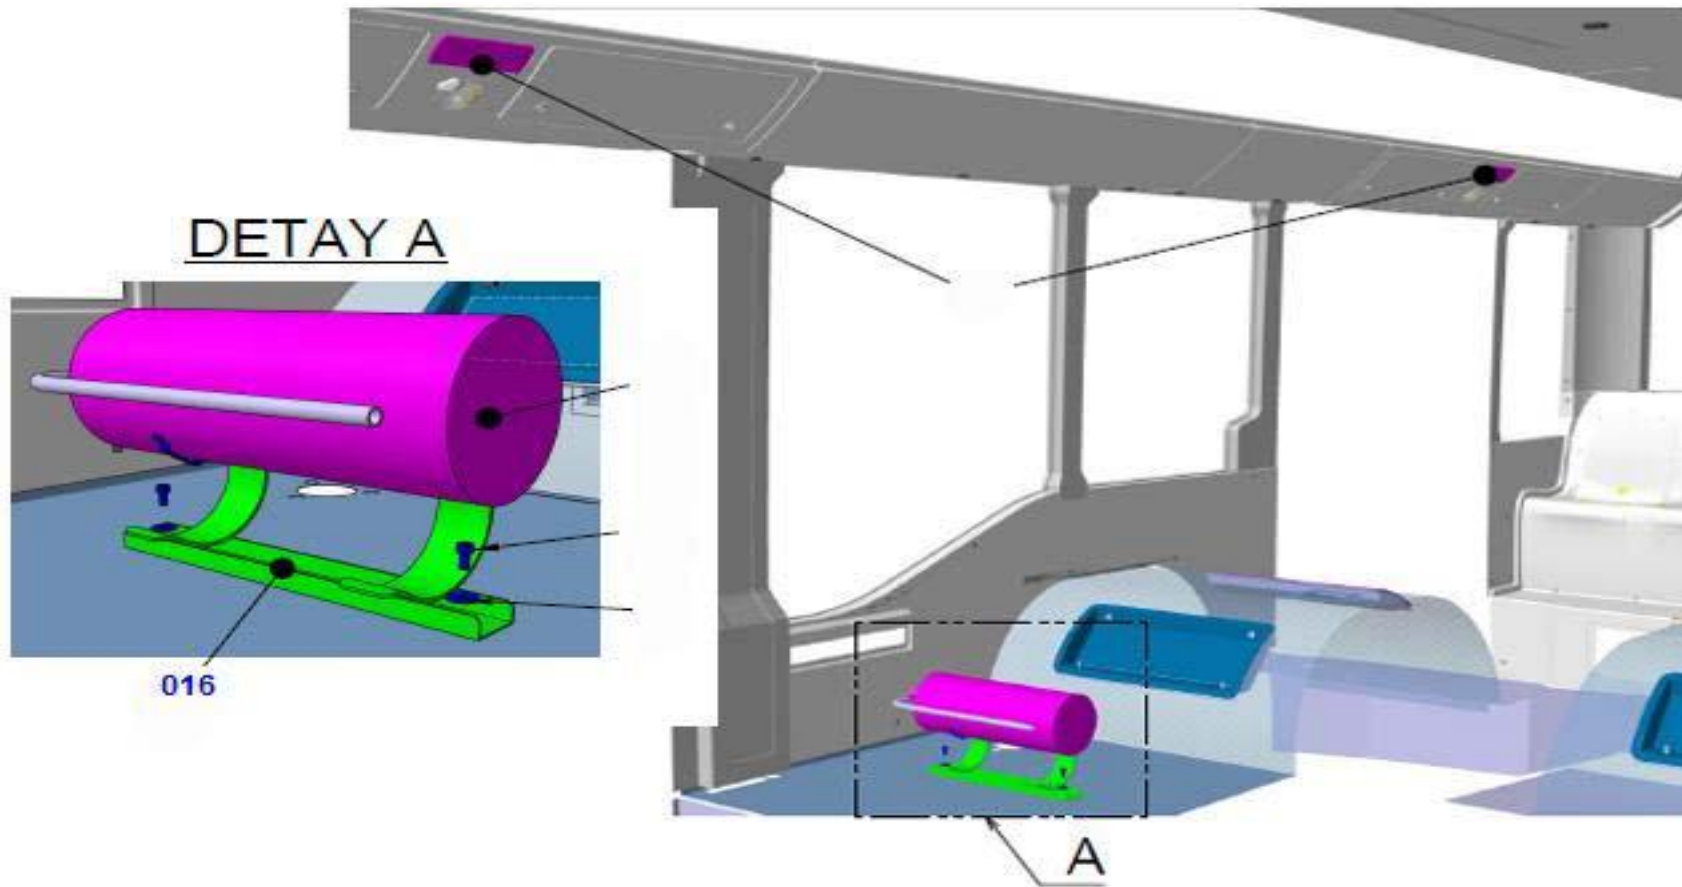

POZ	Part No	N.S.N	Code	Part Name (Türkçe)	Part Name (English)	Quantity
				<i>Radio Antenna & Speakers</i>		
001	387021710001			DIJITAL SAAT, DURACAK	DIGITAL CLOCK	1
003	387019611101			PANEL, ARAC IC BILGI	INFORMATION PANEL	1
004	300010612101			CIVATA, AKB M6X1X12, KALIN D. DIN933	BOLT, HEX M6X1X12, COARSE T. DIN933	8
005	300090815101			CIVATA, SLB M8X15, KALIN D. DIN912	BOLT, SOCKET M8X15, COARSE T. DIN912	4
006	301110008201			PUL, DIN9021 8X25X2	WASHER, DIN9021 8X25X2	4
007	387037783001			ELEKTRIKLI PERDE, ON CAM	ELECTRICAL CURTAIN, FRONT GLASS	1
008	387037784201			PERDE, YAN CAM	CURTAIN, SIDE WINDOW	1
009	301904219201			VIDA, 4.2x19 DIN 7981 SARI	SCREW, 4.2X19 DIN 7981 YELLOW	5
010	387038622001			BRAKET, YANGIN SONDURME TUPU	BRACKET, FIRE EXTINGUISHER	1
011	388885938001			YANGIN SONDURME CIHAZI 6KG	FIRE EXTINGUISHER 6 KG	2
012	387038626001			BRAKET, YAN PERDE	BRACKET, SIDE CURTAN	1
013	301794219201			VIDA, MERCIMEK HAVSA BASLI 4.2	SCREW, COUNERSUNK OVAL HEADED 4.2	2
014	387026601001			ABS VIDA KAPAGI, KOYU GRI	COVER, SCREW 4, 2	2
				Radio Antenna & Speakers	Electric&Electronic	0810

0810

Electric&Electronic

Radio Antenna & Speakers

Picture No: EPL349390200-00