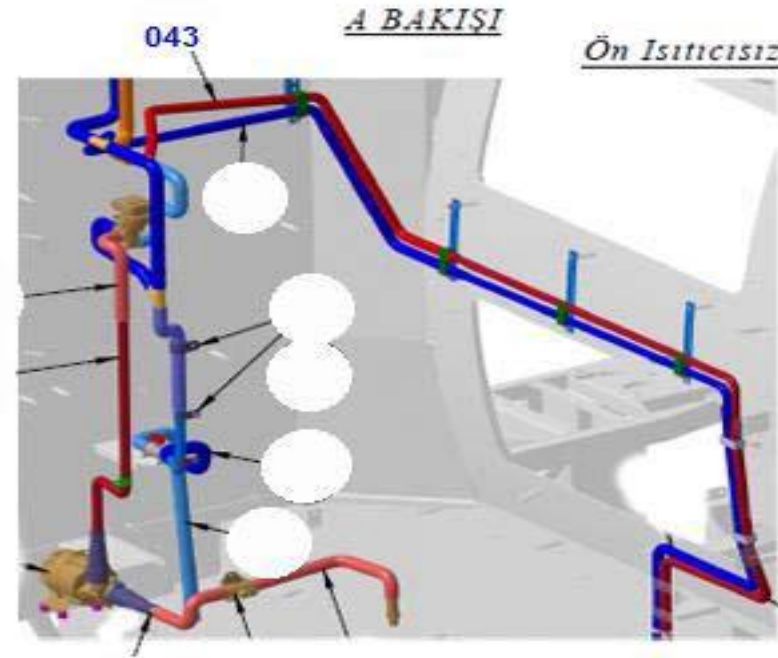

**0807****Electric&Electronic****Rear Heater Unit And Piping**

Picture No: EPL348450200-04

POZ	Part No	N.S.N	Code	Part Name (Türkçe)	Part Name (English)	Quantity
043	387035896001			<i>Rear Heater Unit And Piping</i> HORTUM, ARKA KALORIFER GIDIS	HOSE, REAR HEATER INLET	1
				<b>Rear Heater Unit And Piping</b>	<b>Electric&amp;Electronic</b>	<b>0807</b>