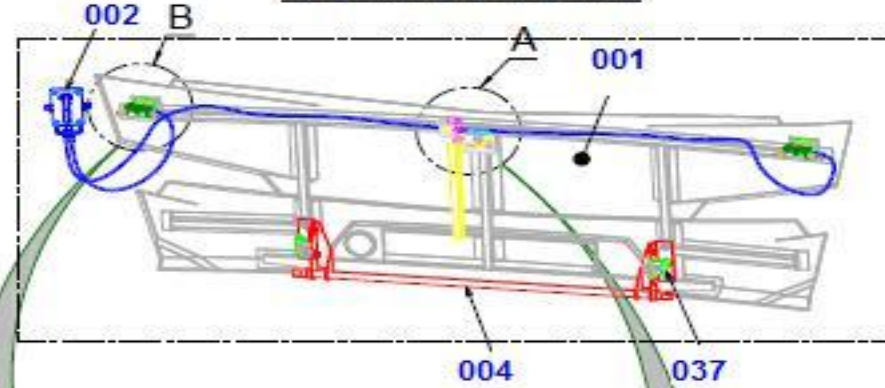

ÖN BAKIM KAPAGI