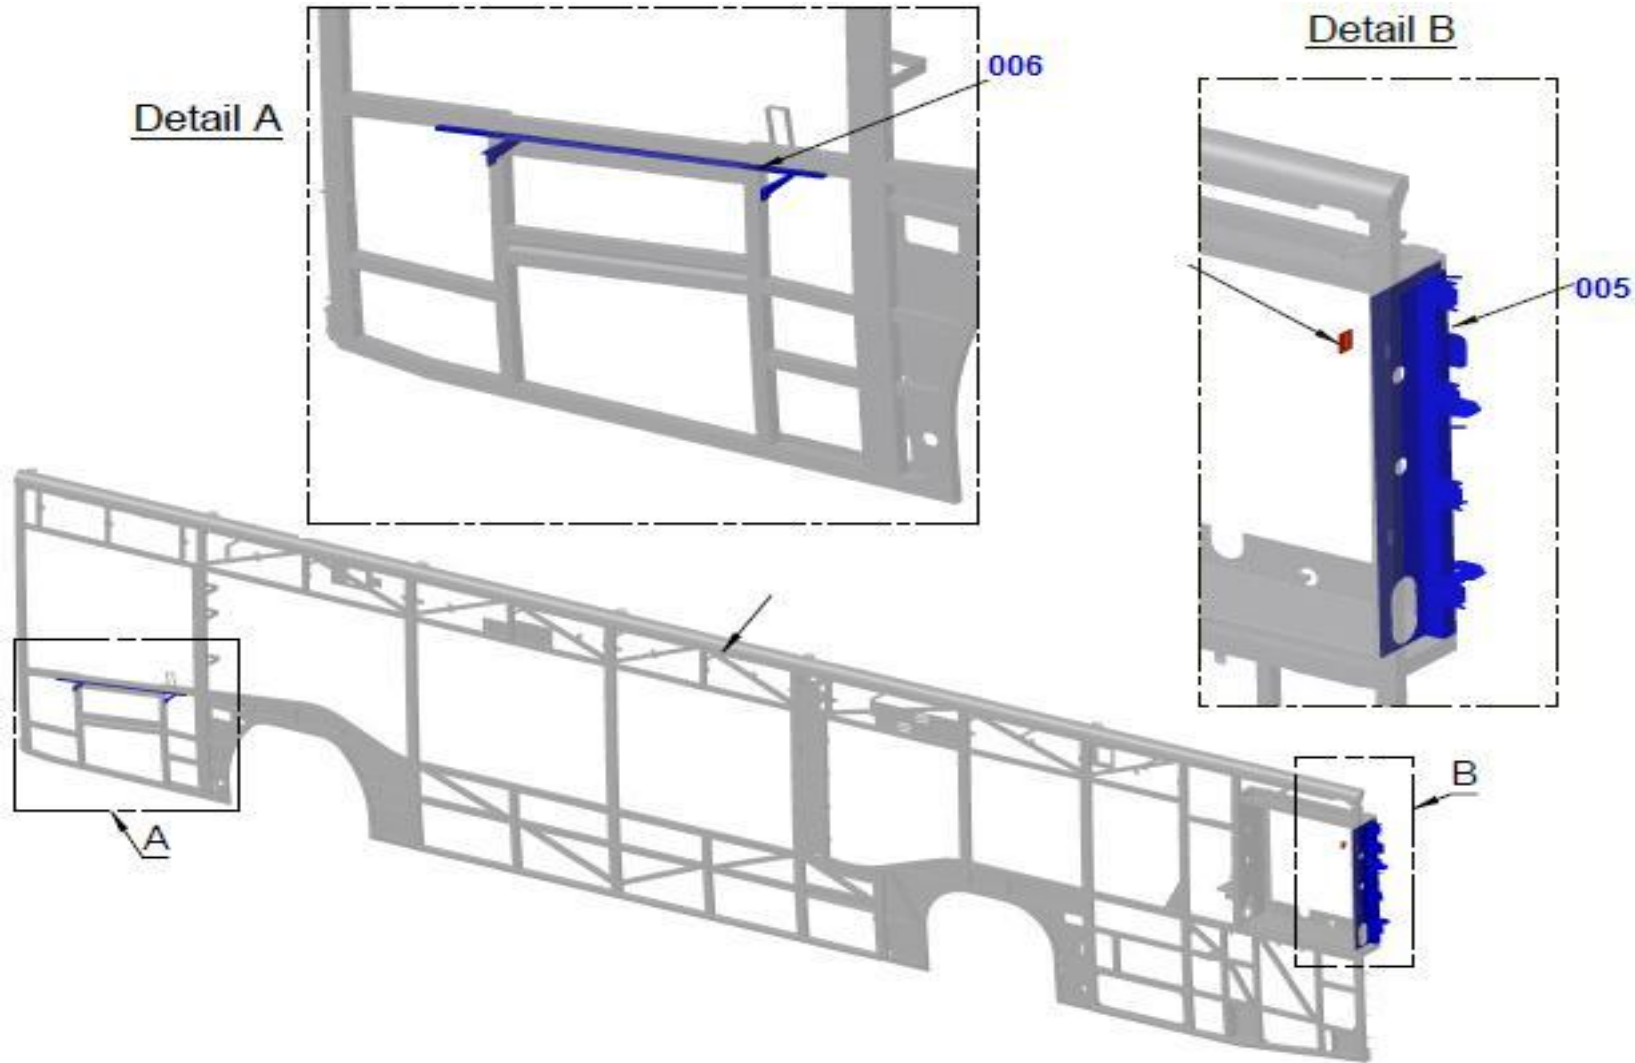

POZ	Part No	N.S.N	Code	Part Name (Türkçe)	Part Name (English)	Quantity
				<i>Floor Carcass Asm</i>		
120	387038311101			PROFIL, MOTOR ALT DESTEK	PROFILE, ENGINE SUPPORT	1
121	300031030201			CIVATA, AKB M10X1. 5X30, KALIN D. DIN931	BOLT, HEX M10X1. 5X30, COARSE T. DIN931	8
122	300580010201			SOMUN, FLN&TR M10X1. 5, KALIN D. DIN 6923	NUT, FLN&SRTD M10X1. 5, COARSE T. DIN 692	8
123	301010010201			RONDELA, YAYLI, M10	WASHER, SPRING M10	8
162	387033897001			SAC, ALT KORUMA	SHEET, LOWER PROTECTION	1
165	387039041101			KARKAS, SOFOR KAPISI KARSILIGI	CARCASS, DRIVER DOOR	1
166	387039042201			KARKAS, SOFOR KAPISI BAG	CARCASS, DRIVER DOOR	1
170	387033895001			SAC, DIREKSIYON KOLONU BAG	SHEET, STEERING COLUMN	1
171	300051230401			CIVATA, AKB M12X1. 75X30, KALIN D. DIN933	BOLT, HEX M12X1. 75X30, COARSE T. DIN933	14
172	301000012401			RONDELA	WASHER	14
180	387033937101			SAC, ORTA TABAN ON BIRLESTIRME	SHEET	1
Floor Carcass Asm				Carcass		1101

1102

Carcass

Carcass Asm, Lh Side

Picture No: EPL349570100-00