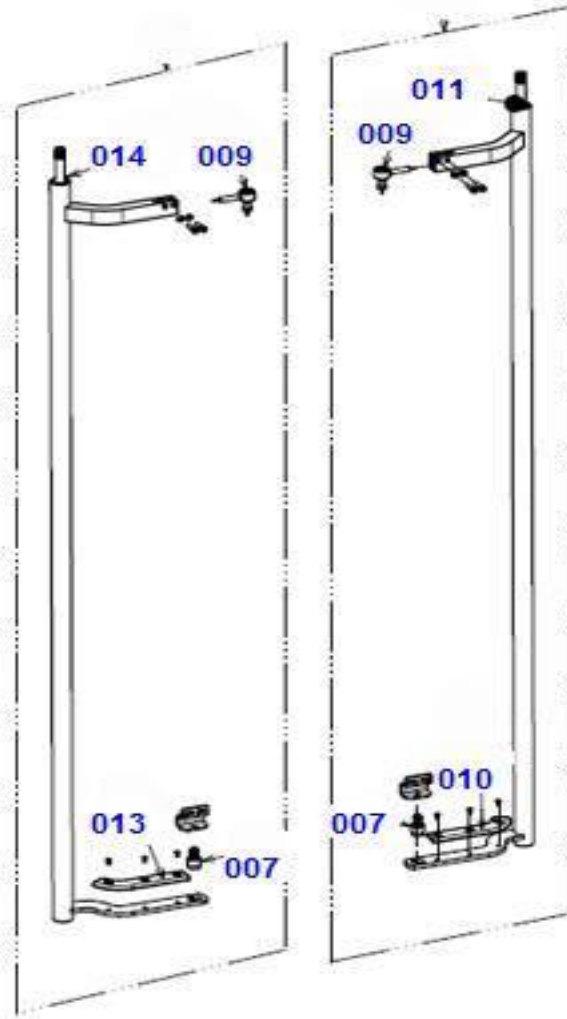

0901

Air System

Air System

Picture No: EPL349510200-00

POZ	Part No	N.S.N	Code	Part Name (Türkçe)	Part Name (English)	Quantity
				<i>Air System</i>		
001	387038204101			PISTON MEKANIZMA GR.KOMP, ON KAPI	PISTON MECHANISM GR ASM. FRONT DOOR	1
005	387022659001			TAKOZ, KOL DAYAMA, M6	BLOCK, ARMREST	2
007	387038196001			DONER ROTIL ALT	LOWER BALL JOINT	1
009	387038198001			ROT, HAVA CIKISLI (Ø12_M10 ZN_NI SIYAH)	ROD	1
010	387022644101			ESIK PLASTIGI, DONDURME KOLU HAREKETLI	SCULPTURE IN THE THRESHOLD, MOVING ARM R	1
011	387038200001			KABLO KMP, DONDURME KOLU GERI ACMA SISTE	CABLE, ROTATING ARM BACK OPENING SYSTEM	1
013	387022651101			ESIK PLASTIGI, DONDURME KOL HAREKETLI SO	SCULPTURE IN THE THRESHOLD, MOVING ARM R	1
014	387038203001			KABLO KMP, DONDURME KOLU GERI ACMA SISTE	CABLE, ROTATING ARM BACK OPENING SYSTEM	1
054	387035105001			BRAKET, ECAS BAGLANTI ARKA	BRACKET, ECAS REAR CONNECTION	2
054	387035511001			TAMIR TAKIMI, SELENOID VALF	REPAIR KIT, SELENOID VALVE	1
063	387022660001			PISTON, YASTIKLI YATAY 140 STROK SWITCHL	PISTON, PADDED SWITCH HORIZONTAL STROKE	1
065	387039209001			PISTON, YASTIKLI 140 STROK SWITCHLI, SOL	PISTON, PADDED SWITCH 140 STROKE, LEFT	1
Air System				Air System		0901