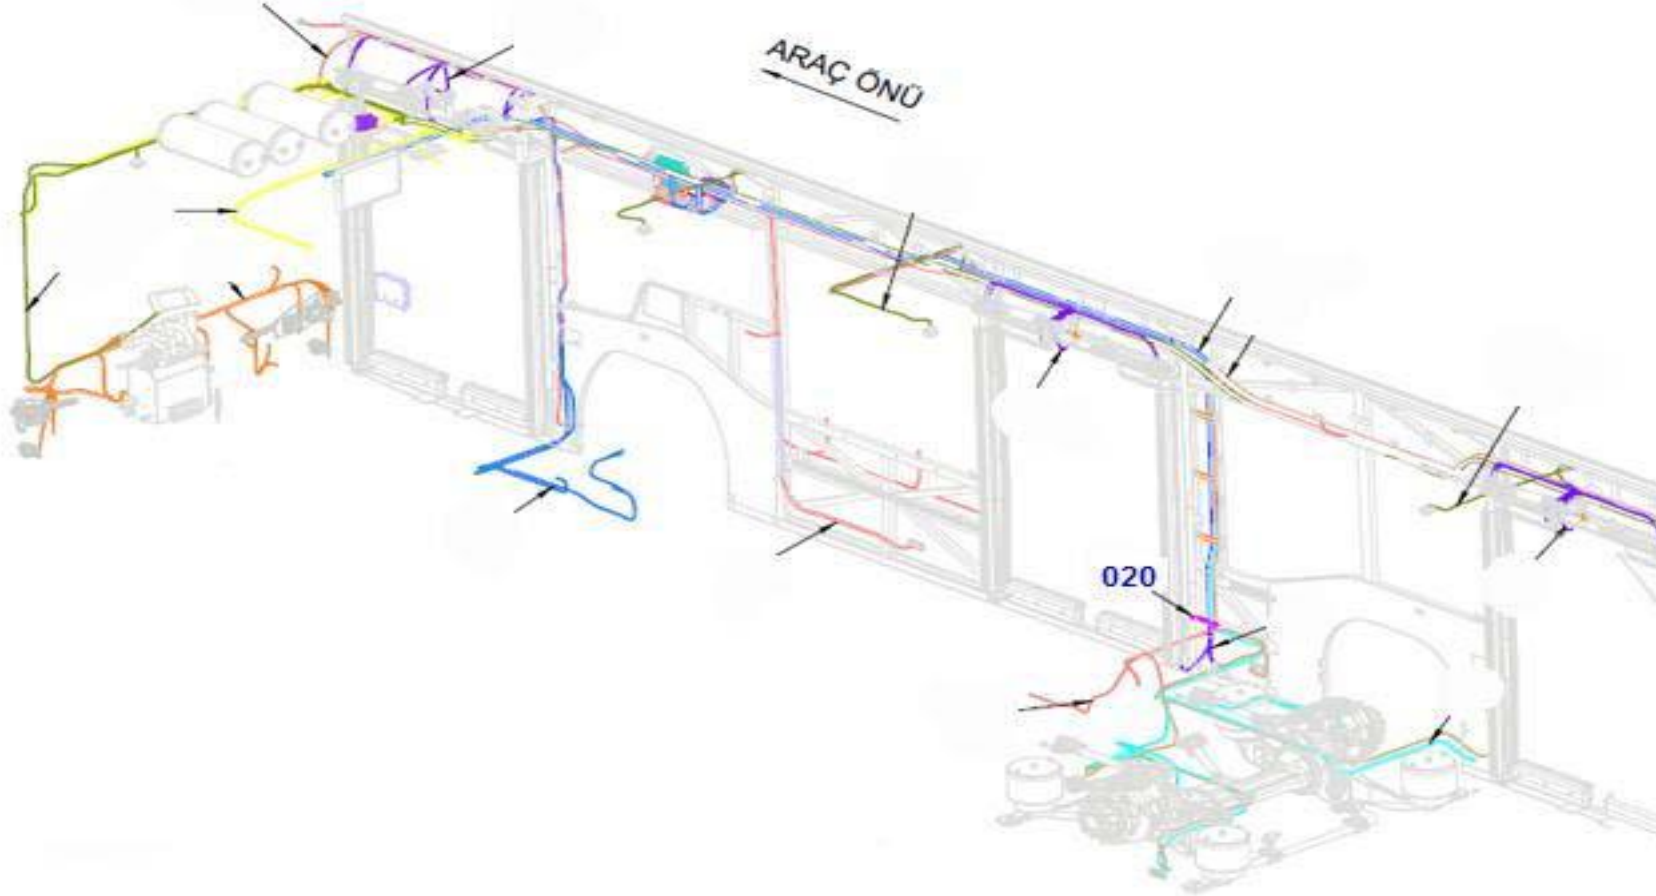

POZ	Part No	N.S.N	Code	Part Name (Türkçe)	Part Name (English)	Quantity
				<i>Harness</i>		
016	387038789201			ENSTELASYON, KAMERALAR	HARNESS CAMERAS	1
018	387038865301			ENSTELASYON, ON KAPI	HARNESS, FRONT DOOR	1
019	387038866301			ENSTELASYON, ORTA, ARKA KAPI	HARNESS, MIDDLE, RR DOOR	2
211	387001486001			SESLI UYARICI 6-24	BUZZER	2
250	387041519001			ENSTELASYON, KUYRUK SAG INIS	HARNESS, TAIL	1
256	387041546001			BRAKET, ENSTELASYON TUTUCU	BRACKET, FIXING CABLE	3
257	387041428001			KABLO, KANALI	CABLE CANAL	1
				Harness	Electric&Electronic	0806

0806

Electric&Electronic

Harness

Picture No: EPL349110100-01