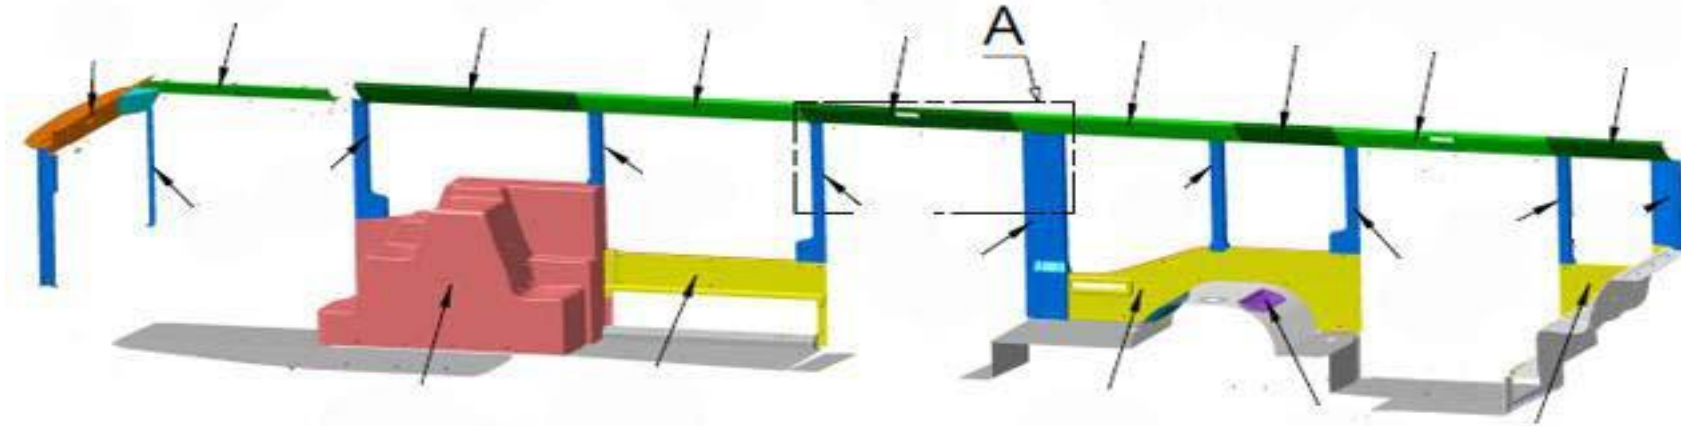

Ceiling And Side Veneers

Interior Trim

0703

**0703****Interior Trim****Ceiling And Side Veneers**

Picture No: EPL349290200-01

POZ	Part No	N.S.N	Code	Part Name (Türkçe)	Part Name (English)	Quantity
				<i>Ceiling And Side Veneers</i>		
085	387034240001			HAVA EMIS KOMPLESI, KLIMA	AIR INTAKE, AIR CONDITIONER	2
086	387034241001			IZGARA, HAVA EMIS KLIMA	GRILLE, AIR INTAKE AIR CONDITIONER	2
087	387034242001			ALUMINYUM PROFIL CITA, HAVA EMIS KLIMA	AL PROFILE BEAD, AIR INTAKE AIR CONDITIO	1
088	387034243001			FILTRE, HAVA EMIS	FILTER, AIR INTAKE	2
089	387023202001			PIM, M5 VIDALI	PIN, M5 SCREW	4
090	387021605001			KLIPS, BAGLANTI	CLIP, JOINT	4
				<b>Ceiling And Side Veneers</b>	<b>Interior Trim</b>	<b>0703</b>