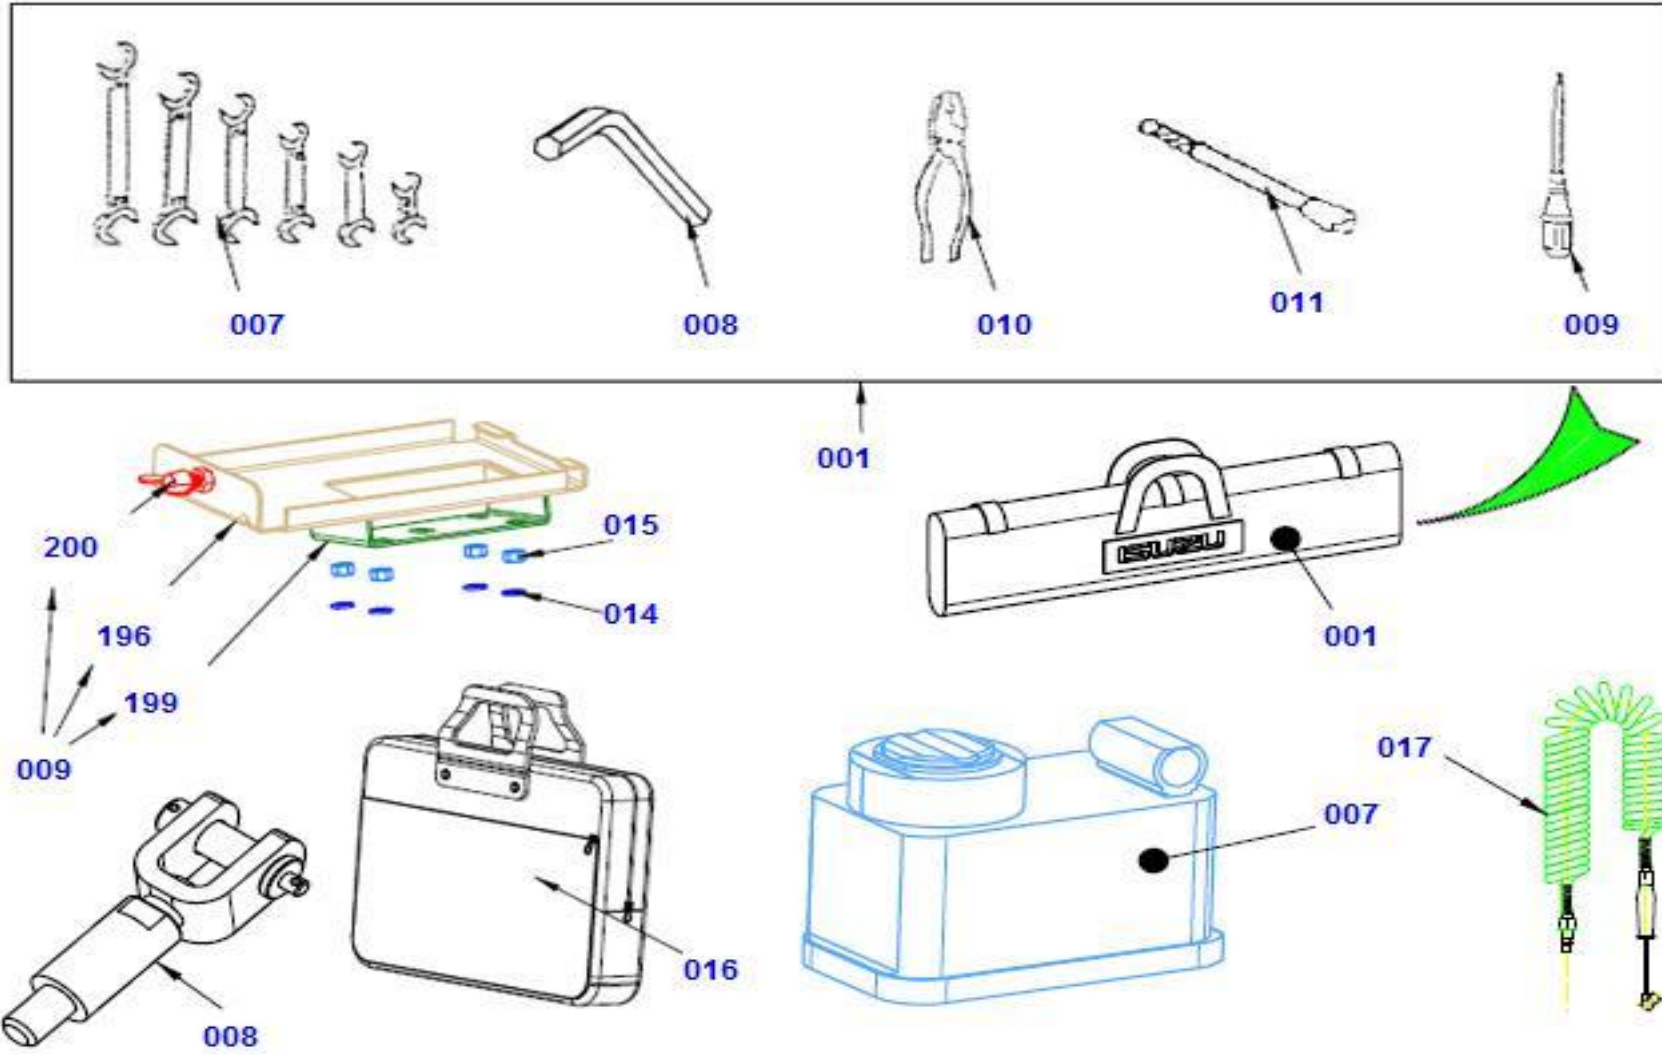

Road Wheel

Steering- Axle-Brake

0409

**0410**

**Steering- Axle-Brake**

**Tools**

Picture No: EPL349010100-00

POZ	Part No	N.S.N	Code	Part Name (Türkçe)	Part Name (English)	Quantity
				<i>Tools</i>		
001	387046063001			AVADANLIK TIP 9	TOOLS TYPE 9	1
007	387009958001			BIJON ANAHTARI	WRENCH, WHEEL	1
007	387028715001			KRIKO, TELESKOPIK, 10 TON	JACK ASM.	1
008	377774279101			KRIKO STEPNE BIJON KOLU	JACK SPARE WHEEL, WHEEL BOLT LEVER	1
008	387005008201			CEKI KOLU	DRAWBAR	1
009	387022032001			TORNAVIDA, YILDIZ-DUZ	SCREWDRIVER, STAR-FLAT	1
009	377771218401			BRAKET, KRIKO BAG.KOMPLE	BRACKET, JACK CONNECT. ASM.	1
010	585171002001			PENSE, DUZ	PLIER	1
011	377774814001			SUBAP ANAHTARI	VALVE KEY	1
014	301000006101			RONDELA, DUZ D=6 DIN 125	PIPE, AIR INTAKE	4
015	300860006101			SOMUN, PL. EMN. M6, KALIN D. DIN985	NUT, NYLON PRV. M6, COARSE T. DIN985	4
016	377775561001			EVRAK CANTASI	BRIEFCASE	1
017	377776003001			LASTIK SISIRME SETI 10m.	TYRE PUFFING TOOL	1
196	377771216201			BRAKET, KRIKO UST BAGLANTI	BRACKET, JACK TOP JOINT	1
199	377771217101			BRAKET, KRIKO ALT BAGLANTI	BRACKET, JACK UNDER JOINT	1
200	300110825601			CIVATA, KLB M8X1. 25X25 KALIN D. DIN316	BOLT, WING M8X1. 25X25 COARSE T. DIN316	1