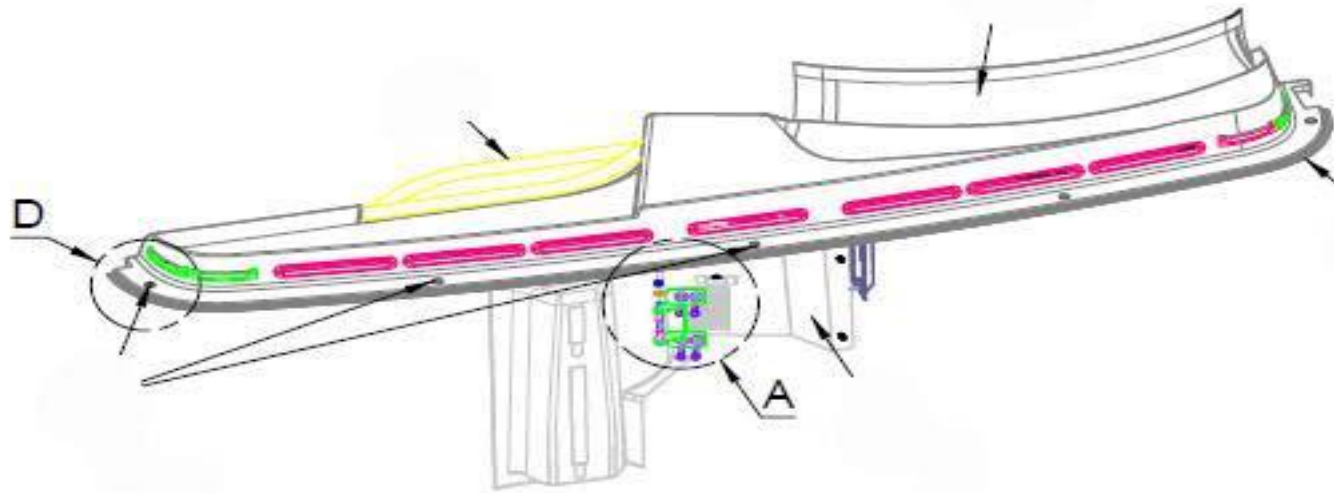

Instrument Panel &amp; Box

Interior Trim

0705

**0705**

**Interior Trim**

**Instrument Panel & Box**

Picture No: EPL347400200-01

POZ	Part No	N.S.N	Code	Part Name (Türkçe)	Part Name (English)	Quantity
				<i>Instrument Panel &amp; Box</i>		
016	301110008201			PUL, DIN9021 8X25X2	WASHER, DIN9021 8X25X2	26
024	300010830201			CIVATA, AKB M8X1. 25X30, KALIN D. DIN933	BOLT, HEX M8X1. 25X30, COARSE T. DIN933	8
029	387034009301			MENTESE, SOFOR KAPISI	HINGE, DRIVER DOOR	2
030	301000008101			RONDELA, DUZ D=8 DIN 125	WASHER, PLAIN D= 8 DIN 125	1
032	387044707001			BURC, METAL	RING, METAL	2
033	387034021101			BRAKET I, MENTESE	BRACKET I, HINGE	1
035	387034023001			BRAKET III, MENTESE	BRACKET III, HINGE	1
036	387001692001			KAUCUK STOPLAYICI KUCUK	RUBBER STOPPER SMALL	1
				<b>Instrument Panel &amp; Box</b>	<b>Interior Trim</b>	<b>0705</b>