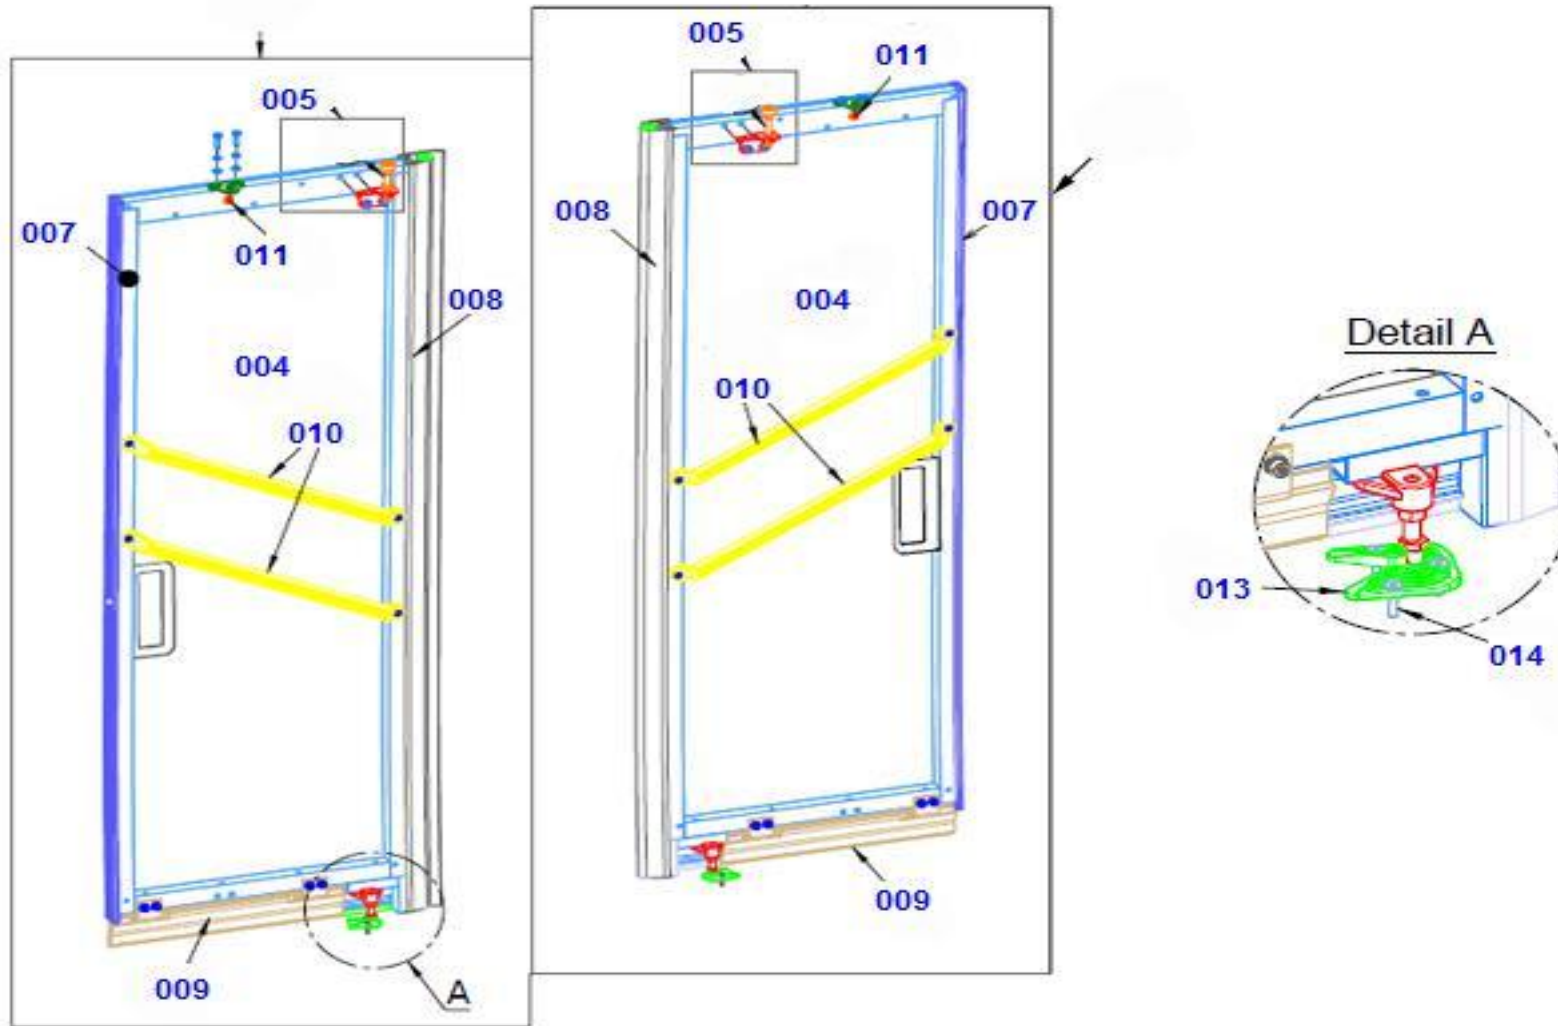

0613

Exterior Trim

Rear Door

Picture No: EPL349500100-00

POZ	Part No	N.S.N	Code	Part Name (Türkçe)	Part Name (English)	Quantity
				<i>Rear Door</i>		
004	387038192101			CAM, ON KANAT	GLASS, FRONT DOOR	1
004	387038193101			CAM, ARKA KANAT	GLASS, MIDDLE DOOR	1
005	387041124001			UST GEZER RAY VIDASI KOMPLE	SCREW	1
005	387041122001			BRAKET KOMPLE, UST GEZER	REEL, TOP OVERHEAD	1
007	387038186001			LASTIK PROFIL	PROFILE, RUBBER	1
007	387038179001			LASTIK PROFIL	PROFILE, RUBBER	1
008	387038185001			LASTIK PROFIL	PROFILE, RUBBER	1
008	387038178001			LASTIK PROFIL	PROFILE, RUBBER	1
009	387038184001			HARAKETLI FLAP KOMPLE	FLAP, ASSY.	1
010	387038188001			KORUGAN, KAPI	HANDRAIL, DOOR	2
011	387038190001			SISTEM KOMPLE, KAPI GERI ACMA	ROD, DOOR, ASSY.	1
011	387038191001			SISTEM KOMPLE, KAPI GERI ACMA	ROD, DOOR, ASSY.	1
013	387043164001			MERKEZLEME YATAGI KOMPLE	CENTERING BED ASM	2
014	301700630101			VIDA ALTI KOSE OYUKLU	SCREW	6

Rear Door

Exterior Trim

0613