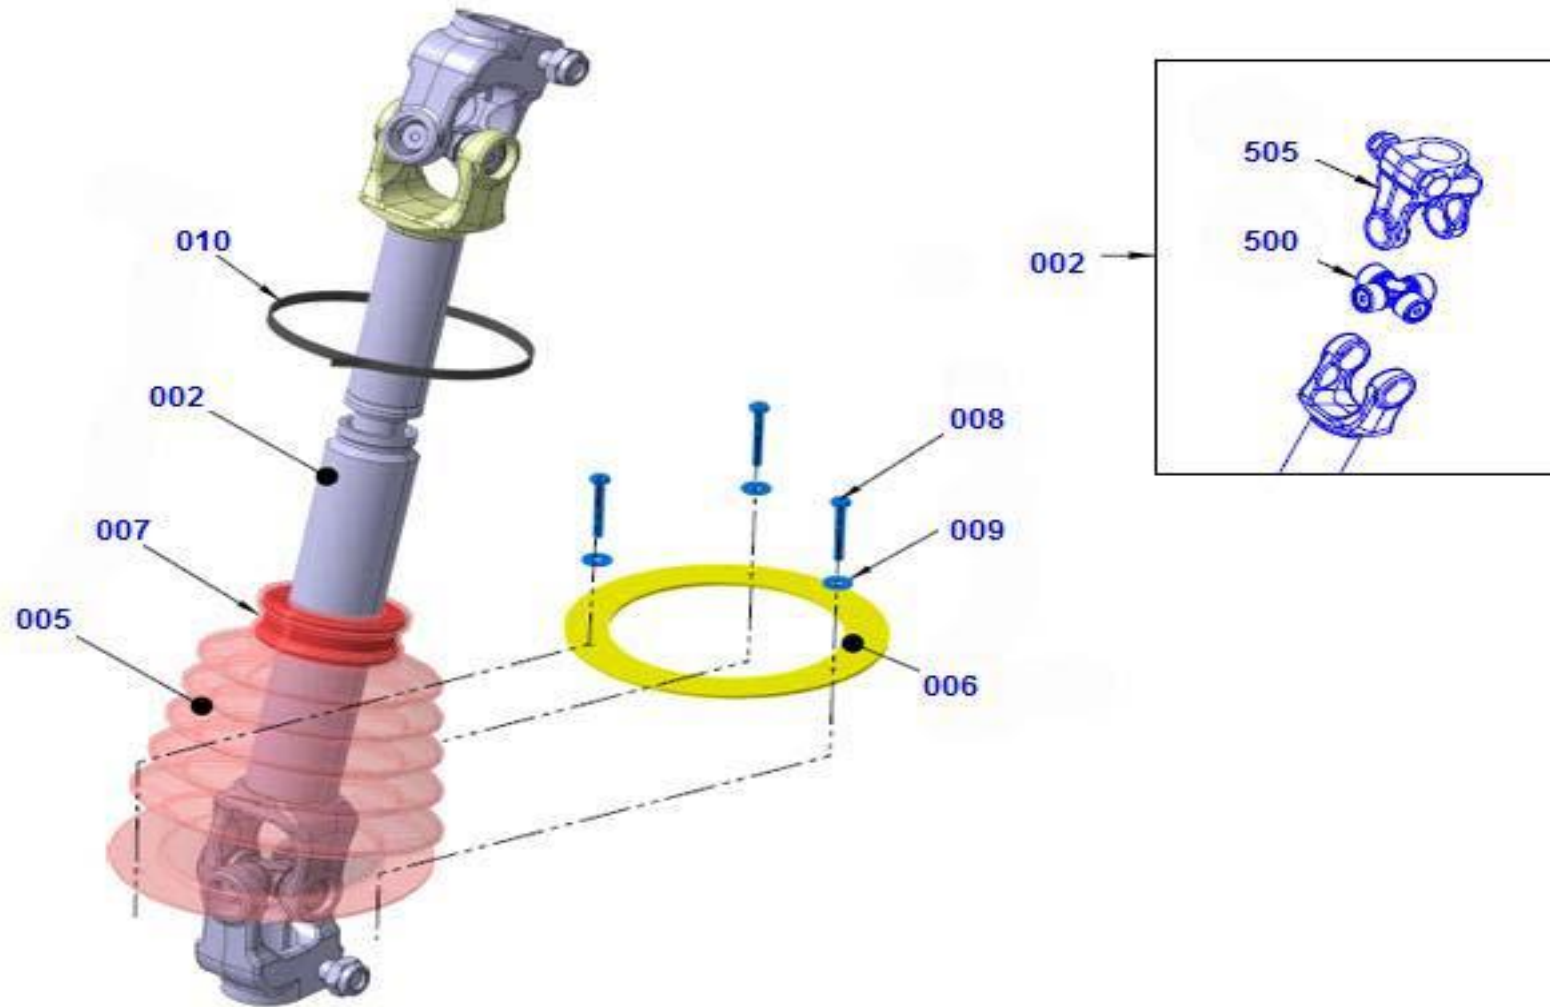

**Steering- Axle-Brake**

**Steering Column & Shaft**

Picture No: EPL344310100-00

POZ	Part No	N.S.N	Code	Part Name (Türkçe)	Part Name (English)	Quantity
				<i>Steering Column &amp; Shaft</i>		
002	387032953001			DIREKSIYON KAYICI MILI	ROD, STEERING MECH	1
005	387039768001			GROMET, DIREKSIYON MILI	GROMMET, STEERING SHAFT	1
006	387039769001			TABAN SACI, GROMET, DIREKSIYON MILI	BASE PLATE, GROMMET, STEERING SHAFT	1
007	387039770001			POLYAMID, GROMET, DIREKSIYON MILI	POLYAMIDE, GROMMET, STEERING SHAFT	2
008	300030430301			CIVATA, AKB M4X0. 7X30, KALIN D. DIN931	BOLT, HEX M4X0. 7X30, COARSE T. DIN931	3
009	301110004301			RONDELA, DUZ D=4 DIN 9021	WASHER, PLAIN D= 4 DIN 9021	3
010	377770506001			PLASTIK KELEPCE L 350 MM	CLIP, PLASTIC	1
500	387040271001			ISTAVROZ KITI	SPIDER KIT	1
505	387043084001			KAYICI MIL, CATAL	SLIDING SHAFT	1