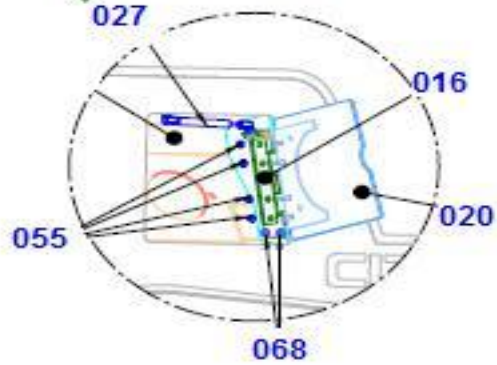

0602

Exterior Trim

Trunk Covers

ÖN BAKIM KAPAGI

Detail E

Detail B

Detail A

Picture No: EPL349200100-00