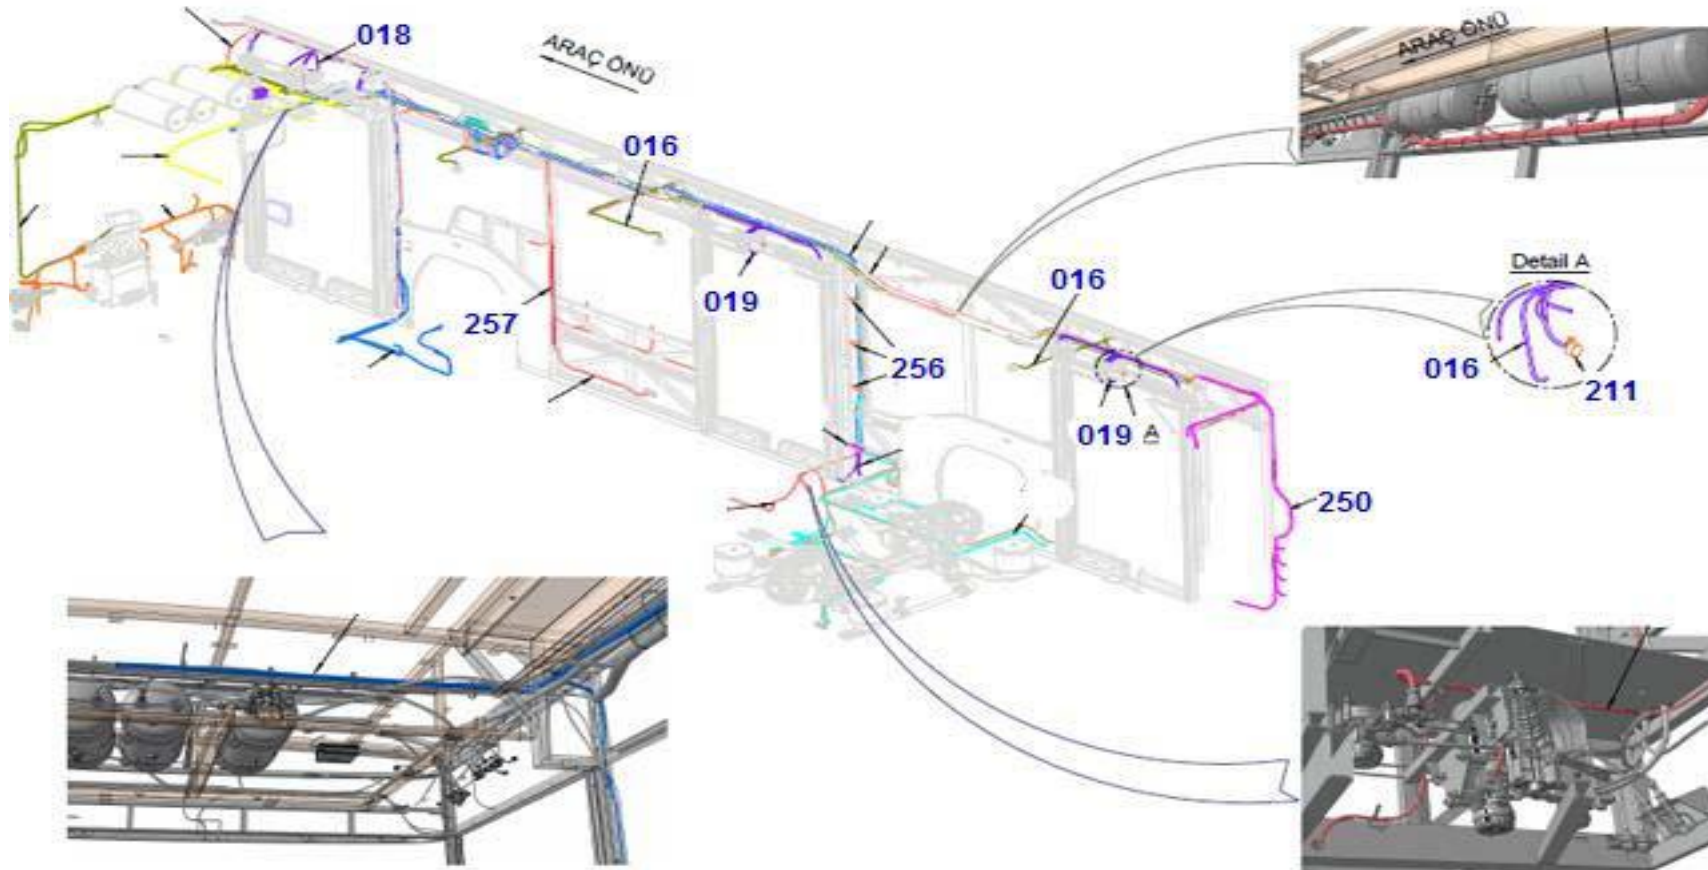

Chassis Electrical Parts

Electric&amp;Electronic

0805

**0806**

**Electric&Electronic**

**Harness**

Picture No: EPL349110100-00

POZ	Part No	N.S.N	Code	Part Name (Türkçe)	Part Name (English)	Quantity
				<i>Harness</i>		
016	387038789201			ENSTELASYON, KAMERALAR	HARNESS CAMERAS	1
018	387038865301			ENSTELASYON, ON KAPI	HARNESS, FRONT DOOR	1
019	387038866301			ENSTELASYON, ORTA, ARKA KAPI	HARNESS, MIDDLE, RR DOOR	2
211	387001486001			SESLI UYARICI 6-24	BUZZER	2
250	387041519001			ENSTELASYON, KUYRUK SAG INIS	HARNESS, TAIL	1
256	387041546001			BRAKET, ENSTELASYON TUTUCU	BRACKET, FIXING CABLE	3
257	387041428001			KABLO, KANALI	CABLE CANAL	1
				<b>Harness</b>	<b>Electric&amp;Electronic</b>	<b>0806</b>