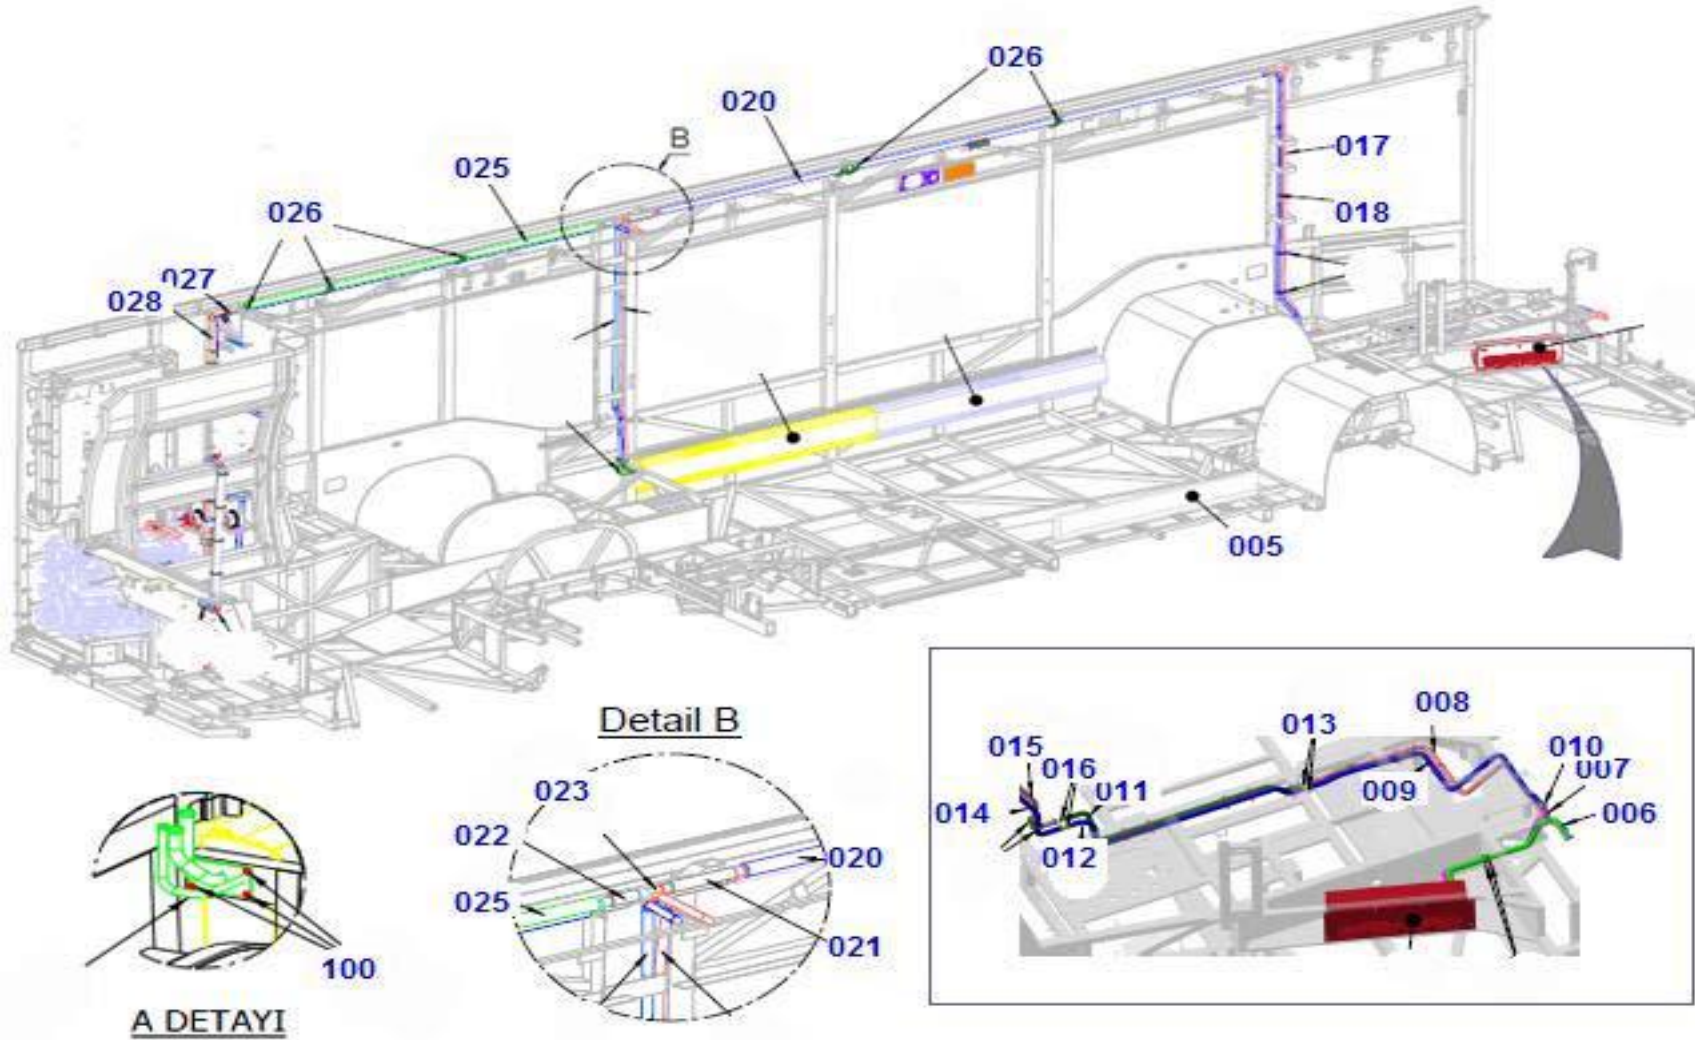

0807

Electric&Electronic

Rear Heater Unit And Piping

Picture No: EPL348450100-00

POZ	Part No	N.S.N	Code	Part Name (Türkçe)	Part Name (English)	Quantity
				<i>Rear Heater Unit And Piping</i>		
005	387035862001			KAPAK, KALORIFER	COVER, HEATER	1
006	387036973001			HORTUM, SOFOR ALTI KAL GIRIS	HOSE	1
007	387036974001			HORTUM, SOFOR ALTI KAL CIKIS	HOSE	1
008	387036686101			HORTUM, ON KALORIFER	HOSE, FRONT HEATER	1
009	387036687001			HORTUM, ON KALORIFER	HOSE, FRONT HEATER	1
010	387018088001			NIPEL	NIPPLE	3
011	387036677001			HORTUM, ON KALORIFER	HOSE, FRONT HEATER	1
012	387036676001			HORTUM, ON KALORIFER	HOSE, FRONT HEATER	1
013	387018088001			NIPEL	NIPPLE	2
014	387038429001			HORTUM, KALORIFER SOL B POST	HOSE, HEATER LEFT B PILLAR	1
015	387038430001			HORTUM, KALORIFER SOL B POST	HOSE, HEATER LEFT B PILLAR	1
016	387018088001			NIPEL	NIPPLE	2
017	387036571001			HORTUM, KALORIFER B POST	HOSE, HEATER B PILLAR	1
018	387036570001			HORTUM, KALORIFER B POST	HOSE, HEATER B PILLAR	1
020	387038431101			IZOLASYON, KALORIFER BORU	INSULATION, HEATER PIPE	2
021	387034998101			HORTUM, ARA BAGLANTI	HOSE, INTERCONNECT.	2
022	387034999101			HORTUM, ARA BAGLANTI	HOSE, INTERCONNECT.	2
023	387027584001			ADAPTOR, Y 22/22/18	ADAPTOR, Y 22/22/18	2
025	387038434101			IZOLASYON, KALORIFER BORU	INSULATION, HEATER PIPE	2
026	387030153101			BRAKET, BORU	BRACKET, PIPE	6
027	377775093001			LASTIK TAPA	PLUG, RUBBER	2
028	387038443001			HORTUM, VANA CIKIS	HOSE, VALVE OUTLET	1
100	387033760001			AKILLI SAC VIDASI DIN 7504 P 4. 8X19	SELF DRILLING SCREW, 4. 8X19	3

Rear Heater Unit And Piping

Electric&Electronic

0807