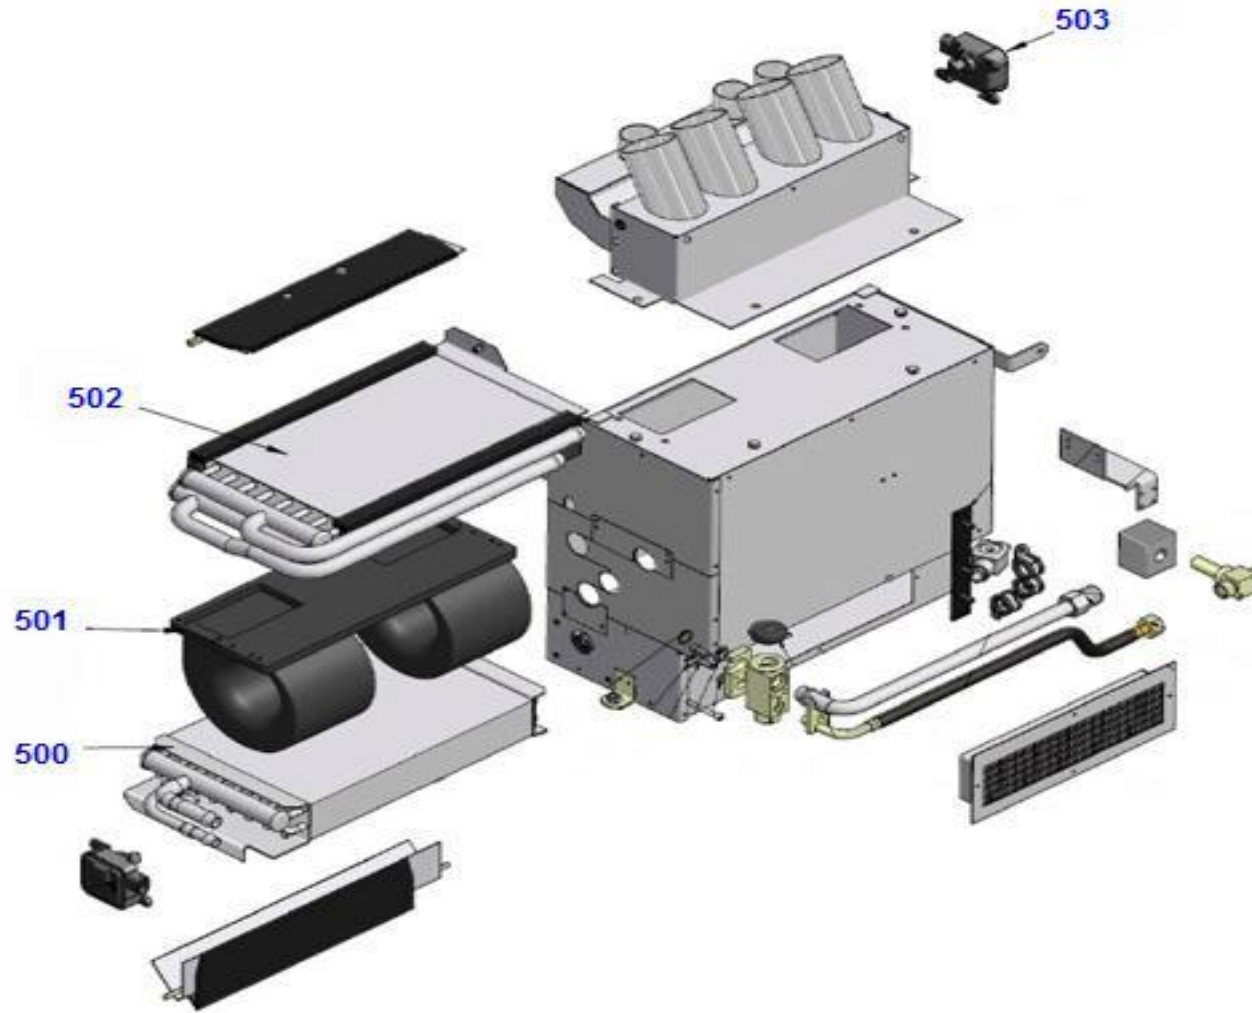

POZ	Part No	N.S.N	Code	Part Name (Türkçe)	Part Name (English)	Quantity
				<i>Heater Unit</i>		
001	387035556101			KALORIFER, ON	HEATER, FRONT	1
002	387003180001			KRAFT BORU Ø60	PIPE	0.800
003	387003179001			KRAFT BORU Ø40	PIPE, Ø40	1.100
004	305353250801			KELEPCE, VIDALI B9, Ø32-50, DIN3017	CLAMP, W/BOLT B9, Ø32-50, DIN3017	3
005	305355070801			KELEPCE, VIDALI B9, Ø50-70, DIN3017	CLAMP, W/BOLT B9, Ø50-70, DIN3017	6
006	387037054001			ADAPTOR, ON KALORIFER	ADAPTOR, FRONT HEATER	2
008	387036329101			KAPAK, ON KALORIFER EMIS	COVER, FRONT HEATER SUCTION	1
Heater Unit				Electric&Electronic		0808

0808

Electric&Electronic

Heater Unit

Picture No: EPL348600100-03