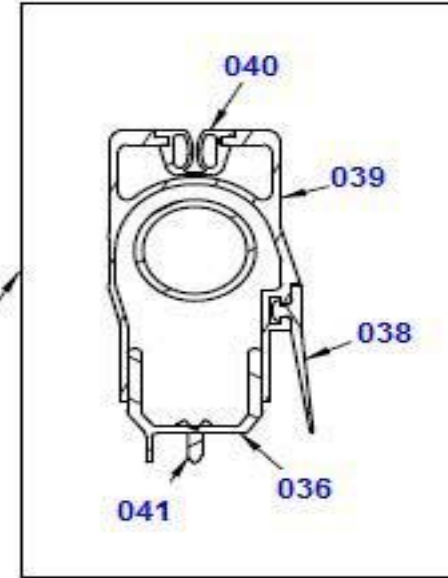

Section cut D-D