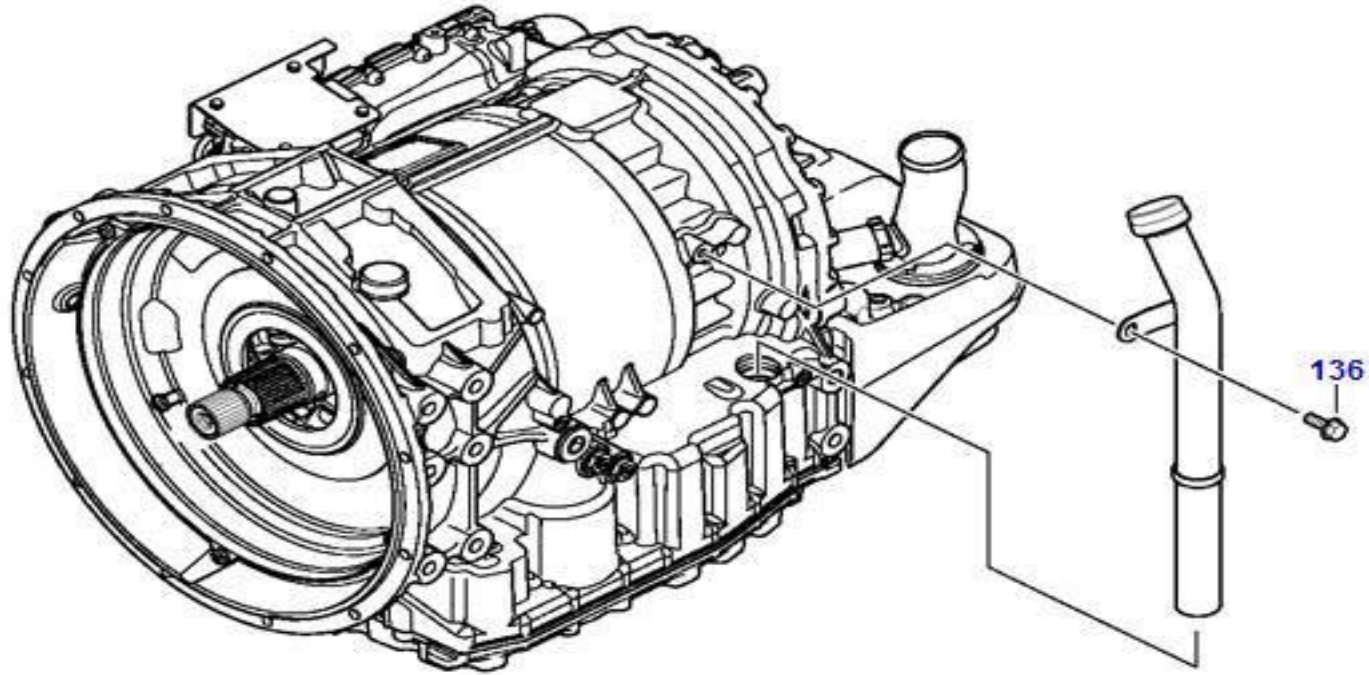

POZ	Part No	N.S.N	Code	Part Name (Türkçe)	Part Name (English)	Quantity
				<i>Auto Transmission</i>		
100	4181.281.015			FUELLROHR	FILLER TUBE	
101	4181.290.029			FUELLROHR	DISC CARRIER	
102	0501.322.980			O-RING	BALL JOINT	
150	0501.217.495			OELMESSSTAB	OIL COOLER	
Auto Transmission				Transmission-Shift		0301

0301

Transmission-Shift

Auto Transmission

Picture No: ISZFA1087