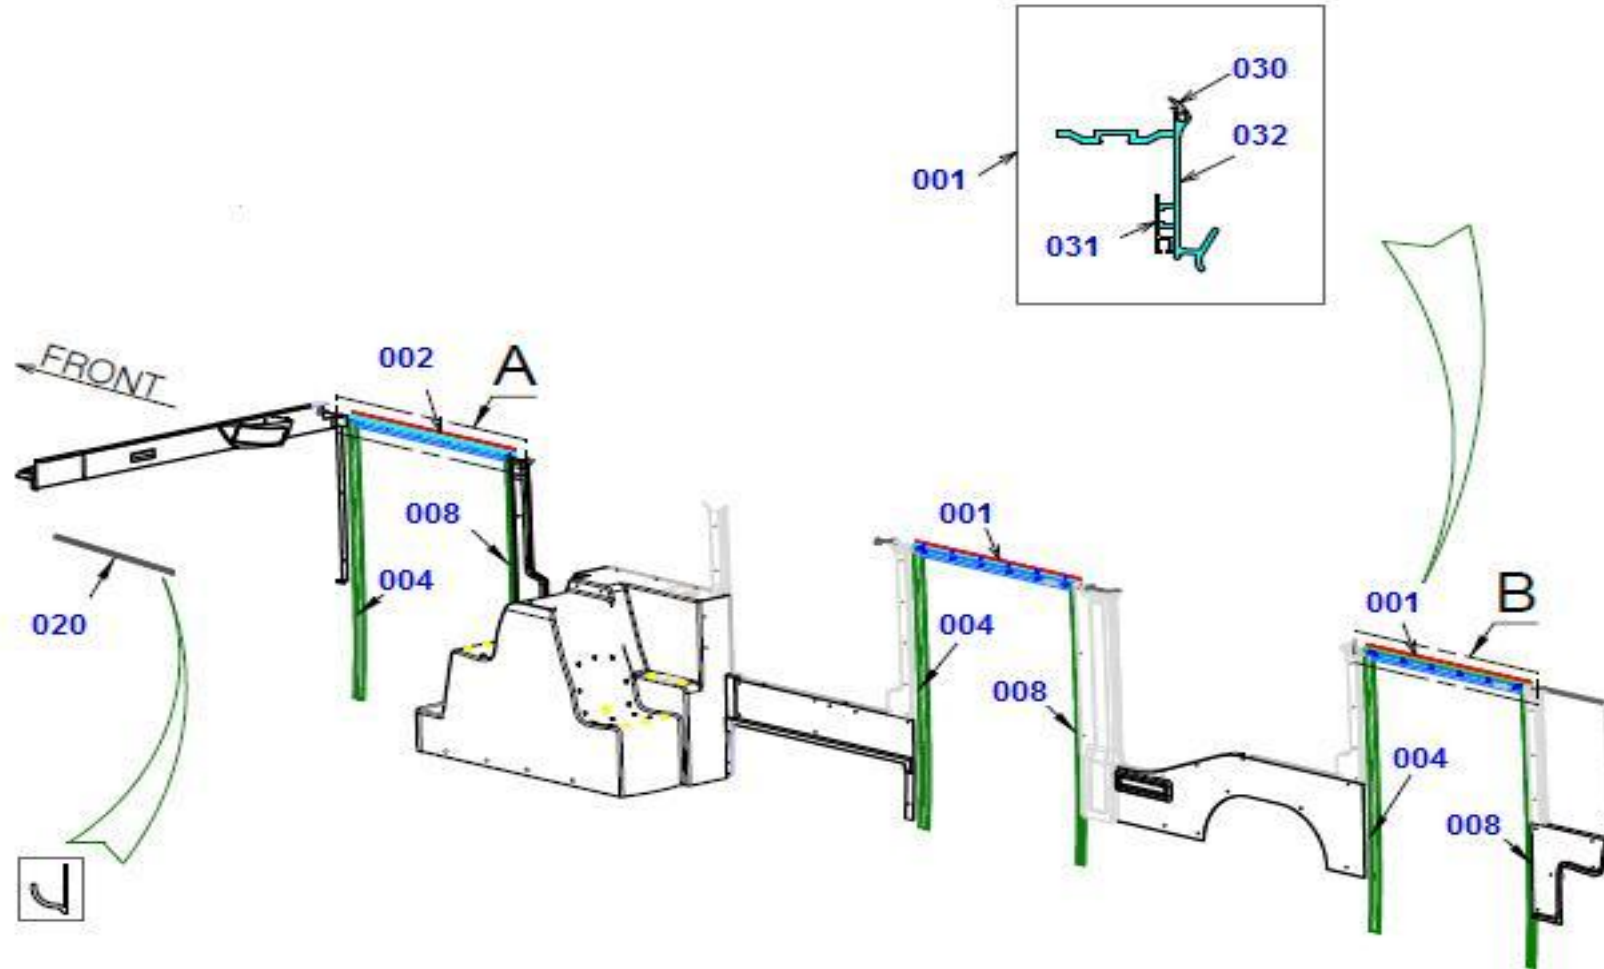

POZ	Part No	N.S.N	Code	Part Name (Türkçe)	Part Name (English)	Quantity
				<i>Glasses</i>		
006	387032719101			CAM KOMPLESI, ELEKTRİK KUMANDALI	GLASS, ELECTRICALLY ACTUATED	1
010	387034614001			CAM SABIT, SURUCU	FIXED GLASS, DRIVER	1
011	387034615101			CAM TAHRIK MEKANİZMASI KOMPLESI	GLASS ACTUATING MECHANISM	1
012	387034616001			CAM HAREKETLİ, SURUCU	MOVABLE GLASS, DRIVER	1
013	387034617101			REZİSTNS KABLO KIVRMLI, ELEK.SURUCU CAMI	RESISTANCE CABLE, ELECTRIC DRIVER GLASS	1
014	387034620001			KARKAS ALT, ELEKTRİKLI SURUCU CAMI	CARCASS BOTTOM, DRIVER WINDOW	1
015	300120616601			CIVATA, FLN M6X1X16, KALIN D. DIN6921	BOLT, FLN M6X1X16, COARSE T. DIN6921	2
060	301813525301			VIDA M3. 5X25	SCREW	12
061	387004869001			İMDAT ÇEKİCİ HAPPICH	EMERGENCY HAMMER	6
062	387004870001			İMDAT ÇEKİCİ TUTUCUSU HAPPICH	HOLDER, EMERGENCY HAMMER	6
063	377774401001			MUHUR TELİ (X11-000-002-027)	LOCKING WIRE	0.750
064	377774400001			İKİ DELİKLİ MUHUR(HW52-001)1999-92000015	SEAL (HW52-001)	6
Glasses				Exterior Trim		0609

0610

Exterior Trim

Door Aluminium & Rubbers

Picture No: EPL349230100-00