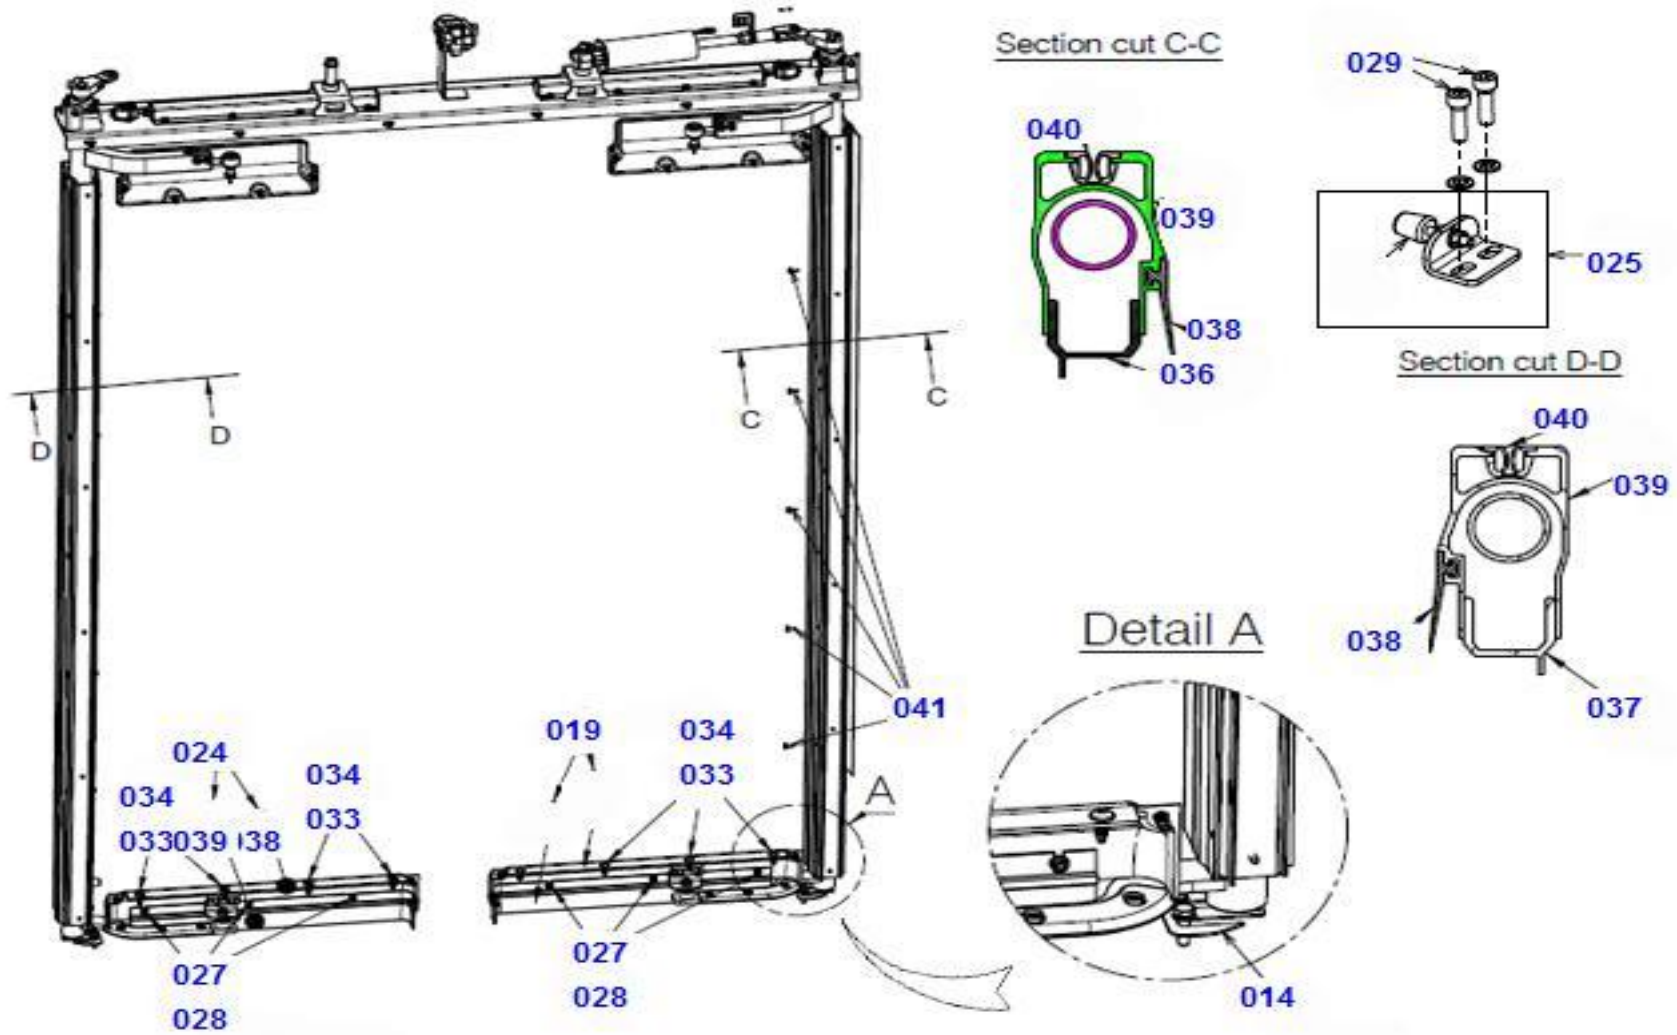

0616

Exterior Trim

Rear Door Mechanism

Picture No: EPL349520100-00

POZ	Part No	N.S.N	Code	Part Name (Türkçe)	Part Name (English)	Quantity
				<i>Rear Door Mechanism</i>		
014	387038955001			MESAFE AYAR LAMASI	DISTANCE ADJUSTMENT REGULATED	2
019	387038214001			KAPAMA KOMPLE, ON KAPI ALT	COVER, FRONT DOOR BOTTOM	1
024	387038217001			KAPAMA KOMPLE, ARKA KANAT ALT	COVER, REAR WING BOTTOM	1
025	387023466001			DAYAMA KOMPLE, ON KAPI ALT DIRSEK	ELBOW, FRONT DOOR	2
027	301010008201			RONDELA, YAYLI D=8 DIN 127	WASHER, SPRING D= 8 DIN 127	4
028	301000008201			RONDELA, DUZ D=8 DIN 125	WASHER, PLAIN D= 8 DIN 125	8
029	300090830301			CIVATA, SLB M8X30, KALIN D. DIN912	BOLT, SOCKET M8X30, COARSE T. DIN912	4
033	387024991001			DUBEL, PLASTIK, SIYAH	RETAINER	20
034	387024992001			CIVATA, PLASTIK, SIYAH	BOLT, PLASTIC, BLACK	20
036	387035099001			BAGLANTI PROFILI	CONNECTION PROFILE	1
037	387035096001			BAGLANTI PROFILI	CONNECTION PROFILE	1
038	387039412001			LASTIK PROFIL	PROFILE, RUBBER	2
039	387035092001			DIREK KAPAMA PROFILI	PROFILE DIRECT OFF	2
040	387046692001			PROFIL, TESETTUR CAM YUVASI	PROFILE, GLASS FIXING	2
041	301894816301			ROND. SAC VIDA 4. 8X16	WASHER	40

Rear Door Mechanism

Exterior Trim

0616