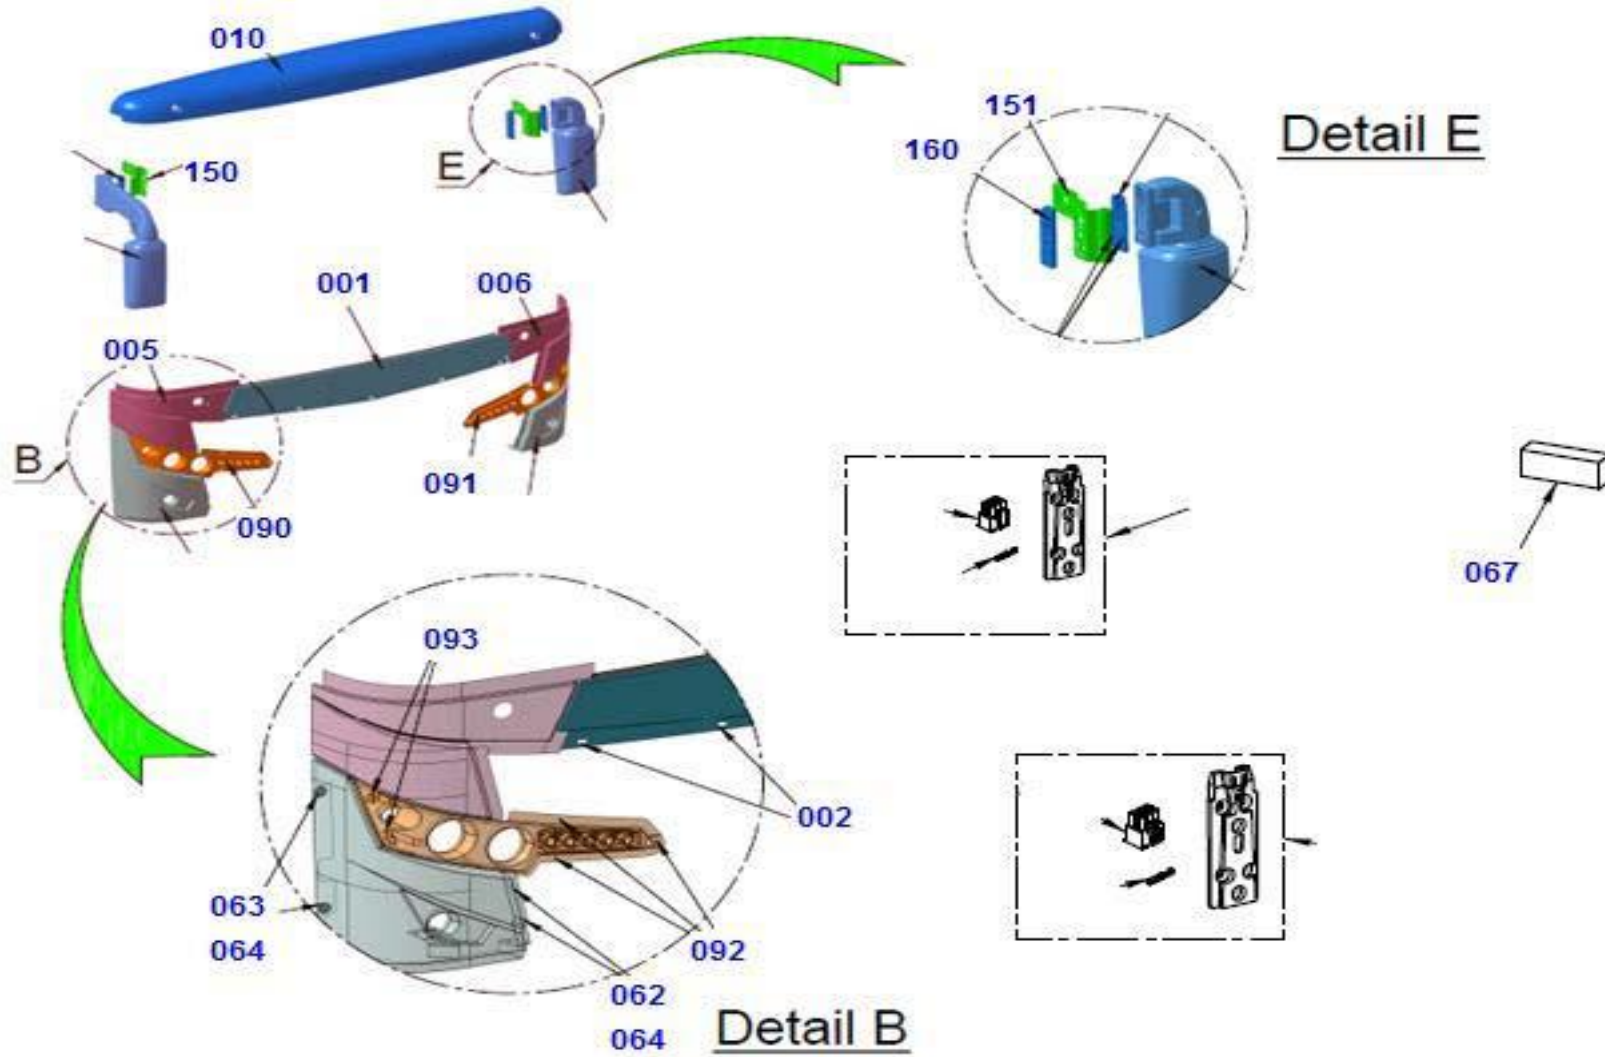

Exterior Trim

Exterior Trim

Picture No: EPL349360100-00

POZ	Part No	N.S.N	Code	Part Name (Türkçe)	Part Name (English)	Quantity
				<i>Exterior Trim</i>		
001	387037693001			MASK, ON, ORTA	MASK, FRONT, CENTER	1
002	301500615801			VIDA, M 6X15 DIN 7986	SCREW M6X15 DIN 7986	5
005	387032676001			MASK, ON, SAG KOSE	MASK, FRONT, RIGHT CORNER	1
006	387037692001			MASK, ON, SOL KOSE	MASK, FRONT, LEFT CORNER	1
010	387032680101			TAVAN, ON	ROOF, FRONT	1
062	301500615801			VIDA, M 6X15 DIN 7986	SCREW M6X15 DIN 7986	4
063	300580008801			SOMUN, FLN&TR M8X1. 25, KALIN D. DIN 6923	NUT, FLN&SRTD M8X1. 25, COARSE T. DIN 692	4
064	301000008601			RONDELA, DUZ D=8 DIN 125	WASHER, PLAIN D= 8 DIN 125	4
067	387018198001			TAKOZ, MASK MESAFE AYAR	WEDGE, MASK SET DISTANCE	90
090	387032674101			KAPAK, SAG FAR	LID, RIGHT HEADLAMP	1
091	387032675101			KAPAK, SOL FAR	LID, LEFT HEADLAMP	1
092	301500615801			VIDA, M 6X15 DIN 7986	SCREW M6X15 DIN 7986	6
093	300580006801			SOMUN, FLN&TR M6X1, KALIN D. DIN6923	NUT, FLN&SRTD M6X1, COARSE T. DIN6923	4
115	377775847001			VIDA, HAVSA, DUZ, BSL, M8X35	SCREW	12
150	387038228001			BRAKET, BAYRAK VE KAMERA TASIYICI, SAG	BRACKET, RIGHT	1
151	387038347001			BRAKET, BAYRAK VE KAMERA TASIYICI, SOL	BRACKET, LEFT	1
160	387038357001			TAKOZ, ALT, AYAK YUKSELTME	MOUNT, LOWER	1
<b>Exterior Trim</b>				<b>Exterior Trim</b>		<b>0601</b>