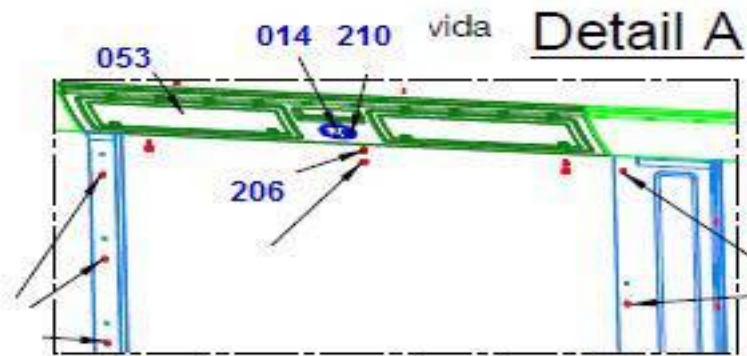

0703

Interior Trim

Ceiling And Side Veneers

Picture No: EPL349290200-00

POZ	Part No	N.S.N	Code	Part Name (Türkçe)	Part Name (English)	Quantity
				<i>Ceiling And Side Veneers</i>		
009	387033031101			ABS, SAG A DIREK	ABS, RIGHT A POLE	1
011	387042286101			ABS, SAG B DIREK	ABS, RIGHT B POLE	1
014	387036625101			MUSLUK KORUMA KAPAGI	TAP HEAD PROTECTION	3
051	387033061101			FRP, IC UST KOSE SAG 1	FRP, INNER TOP CORNER RIGHT 1	1
052	387033062101			FRP, IC UST KOSE SAG 2	FRP, INNER TOP CORNER RIGHT 2	1
053	387033063101			FRP, KAPI USTU	FRP, DOOR TOP	2
054	387033064101			FRP, IC UST KOSE SAG 3	FRP, INNER TOP CORNER RIGHT 3	1
055	387033065101			FRP, IC UST KOSE SAG 4	FRP, INNER TOP CORNER RIGHT 4	1
056	387033067101			FRP, IC UST KOSE SAG 5	FRP, INNER TOP CORNER RIGHT 5	1
069	387034608101			FRP KAPAMA, ARKA KOSE SAG	FRP COVER, RR EDGE RIGHT	1
071	387042288101			ABS KAPAMA, DIREK SAG 1	ABS COVER, POLE RIGHT 1	1
073	387034493201			ABS KAPAMA, DIREK SAG 2	ABS COVER, POLE RIGHT 2	1
075	387034495301			ABS KAPAMA, DIREK SAG 3	ABS COVER, POLE RIGHT 3	1
077	387034497201			ABS KAPAMA, DIREK 4	ABS COVER, POLE 4	3
078	387034499201			ABS KAPAMA, DIREK SAG 5	ABS COVER, POLE RIGHT 5	1
079	387034607201			ABS KAPAMA, DIREK SAG 6	ABS COVER, POLE RIGHT 6	1
150	387020539001			KLIPS, DISI, KOLTUK PAD BAGLANTI	CLIP, SEAT PAD	10
157	387033014301			FRP, SAG YAN PANEL, ON	RFP, RIGHT SIDE PANEL FRONT	1
158	387033015201			FRP, SAG YAN PANEL, ORTA	RFP, RIGHT SIDE PANEL, CENTER	1
162	387034631101			FRP, ARKA UCLU KOLTUK YANI	FRP, RR TRIPLE SEAT SIDE	1
164	387038773001			ABS, ARKA, ARKA TEKER USTU	ABS, REAR	2
206	301904219201			VIDA, 4.2x19 DIN 7981 SARI	SCREW, 4.2X19 DIN 7981 YELLOW	50
210	301852913101			SAC VIDASI	SELF TAPPING SCREW	3

Ceiling And Side Veneers

Interior Trim

0703