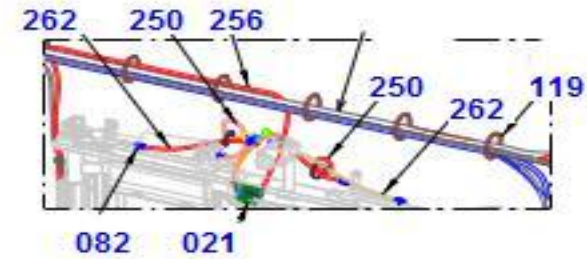

Detail E (orta kapı)