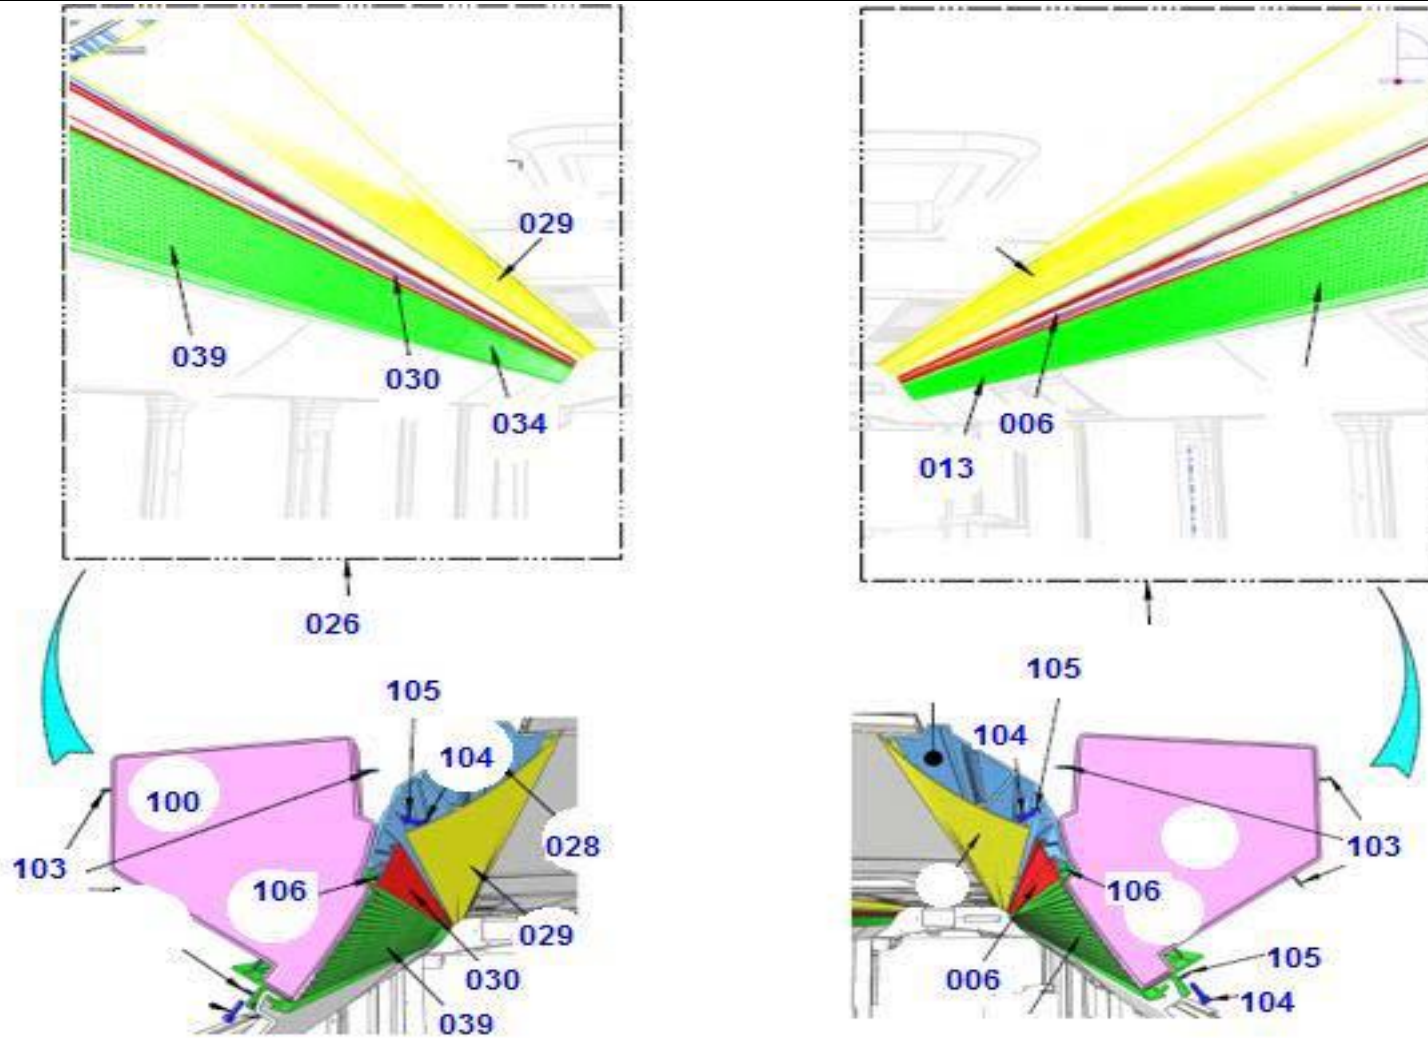

Seats

Interior Trim

0706

**0707**

**Interior Trim**

**Upper Shelf**

Picture No: EPL349330100-00

POZ	Part No	N.S.N	Code	Part Name (Türkçe)	Part Name (English)	Quantity
				<i>Upper Shelf</i>		
006	387033100001			PVC KAPAMA, HAVA KANALI AL SAG	PVC COVER, AIR FUNNEL RIGHT	1
013	387038380201			ALMN. UFLEME PROFILI KOMP, HAVA KAN.SAG1	ALMN. BLOWER PROFILE ASM. AIRDUCT RIGHT1	1
026	387033097301			ALMN. GRUBU, HAVA KANALI SOL	ALMN. GROUP, AIR DUCT LEFT	1
028	387033079201			AL AYDINLATMA PROFILI, HAVA KANALI SOL 2	LIGHTING PROFILE, AIR DUCT LEFT 2	1
029	387033099101			PC LENS, HAVA KANALI ALMN. SOL	PC LENS, AIR DUCT ALMN. LEFT	1
030	387033101001			PVC KAPAMA, HAVA KANALI AL SOL	PVC COVER, AIR FUNNEL LEFT	1
034	387038382201			ALMN. UFLEME PROFILI KOMP, HAVA KAN.SOL1	ALMN. BLOWER PROFILE ASM. AIRDUCT LEFT1	1
039	387038383201			ALMN. UFLEME PROFILI KOMP, HAVA KAN.SOL2	ALMN. BLOWER PROFILE ASM. AIRDUCT LEFT2	1
100	387033072001			ABS, HAVA KANALI AGZI TIP 1	ABS, AIR FUNNEL OUTLET TYPE 1	2
103	301894825301			VIDA	SCREW	20
104	300090620301			CIVATA, SLB M6X20, KALIN D. DIN912	BOLT, SOCKET M6X20, COARSE T. DIN912	98
105	301000006101			RONDELA, DUZ D=6 DIN 125	PIPE, AIR INTAKE	98
106	387007746001			VIDA 3, 9 X 13, YSB KENDINDEN MATKAP UCLU	SCREW	74