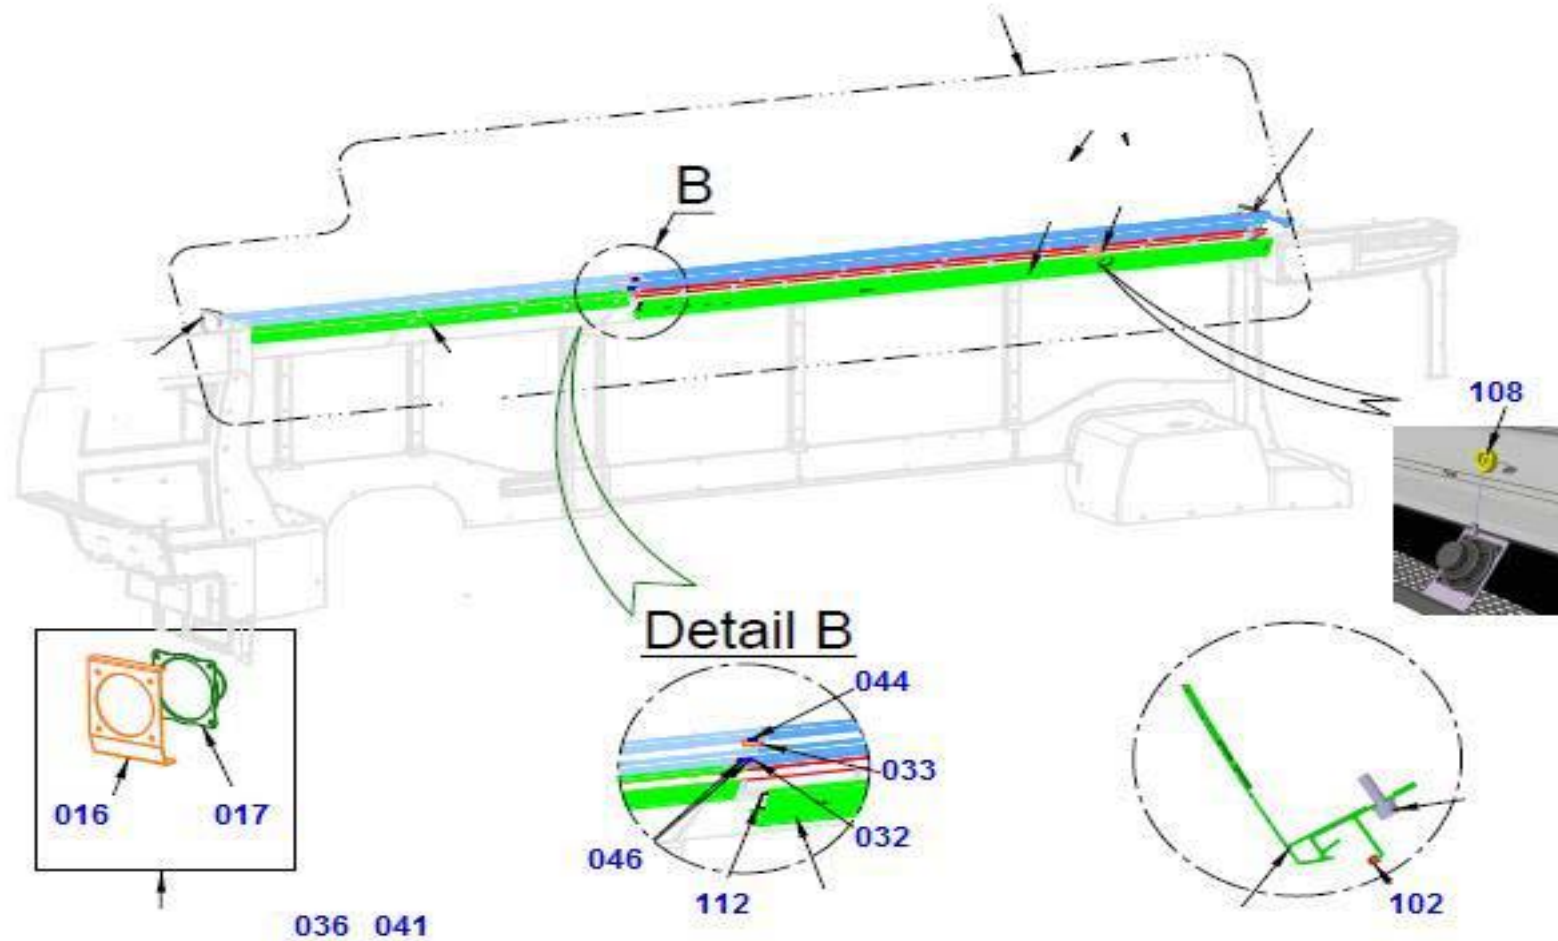

0707

Interior Trim

Upper Shelf

Picture No: EPL3493302-01

POZ	Part No	N.S.N	Code	Part Name (Türkçe)	Part Name (English)	Quantity
				<i>Upper Shelf</i>		
016	387034480001			SAC BRAKET, HOPARLOR ARAC ICI	SHEET BRACKET	1
017	387034482001			HOPARLOR, ARAC ICI	LOUDSPEAKER, INSIDE VEHICLE	1
032	387034618101			BRAKET ALT, ALMN. AYDINLT. PROF. BIRLES.	BRCKT LOWER ALMN. LIGHTING PROF. CONNECT	1
033	387034619001			BRAKET, UST, AL AYDINLATMA PROFILI BIRLE	BRACKET, UPPER	1
036	387034250001			HOPARLOR KOMPLESI, ARAC ICI	LOUDSPEAKER, INSIDE VEHICLE	1
041	387034250001			HOPARLOR KOMPLESI, ARAC ICI	LOUDSPEAKER, INSIDE VEHICLE	1
044	301904219201			VIDA, 4.2x19 DIN 7981 SARI	SCREW, 4.2X19 DIN 7981 YELLOW	4
046	300120620601			CIVATA, FLN M6X1X20, KALIN D. DIN6921	BOLT, FLN M6X1X20, COARSE T. DIN6921	2
102	387019529001			FITIL, FRP	FRP WEATHERSTRIP	20
108	388881883001			GROMET	GROMMET	4
112	387040626001			KAPAMA PARCASI, UFLEME ALANI SOL I	COVER, BLOWING AREA LEFT I	1

Upper Shelf

Interior Trim

0707