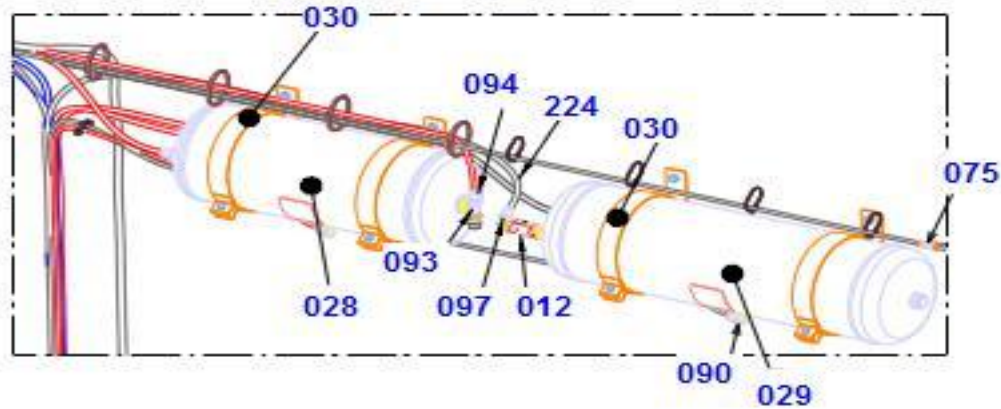

Picture No: EPLB3494202-00

POZ	Part No	N.S.N	Code	Part Name (Türkçe)	Part Name (English)	Quantity
				<i>Air System</i>		
012	387036200051			CEKVALF, 2XM22	CHECK VALVE	2
021	387030249101			MUSLUK, DORT KOSE SWITCHSIZ	TAP, AIR DISCHARGE WITHOUT SWITCH	6
028	387019003001			TANK, HAVA 30 LT	TANK, AIR 30 LT	4
029	387031532001			TANK, HAVA 40 LT	TANK, AIR 40 LT	1
030	387013748101			CEMBER, TANK BAGLANTI	RING, TANK CONNECT.	4
075	377774064001			Q KAPLIN, T -3XT8	FITTING, T 3xt8	7
082	387048405001			RAKOR, DUZ M12-T8	FITTING, MALE M12-T8	20
084	387048886001			RAKOR, M12X1, 5 T8	RACOR, M12X1, 5 T8	15
090	387016247001			P. I. R -D. DIRSEK, M22-T8 TK.	P. I. R-D. ELBOW, M22-T8 TK.	7
093	377779050001			RAKOR, T M22 2xM16	FITTING, T M22-2xM16	3
094	377777212001			P. I. RAKOR, DUZ, M16 -T10	P. I. UNIONS, STRAIGHT M16-T10	9
097	377777223001			P. I. R DIRSEK, M22 -T12 TK	FITTING, ELBOW M22-T12	8
119	509707030001			PL. SERIT KELEPCE - 250 LIK	CLIP	60
144	300121025601			CIVATA, FLN M10X1. 5X25, KALIN D. DIN6921	BOLT, FLN M10X1. 5X25, COARSE T. DIN6921	6
145	300010820201			CIVATA, AKB M8X1. 25X20, KALIN D. DIN933	BOLT, HEX M8X1. 25X20, COARSE T. DIN933	12
153	300010845201			CIVATA, AKB M8X1. 25X50, KALIN D. DIN933	BOLT, HEX M8X1. 25X45, COARSE T. DIN933	10
156	300580008601			SOMUN, FLN&TR M8X1. 25, KALIN D. DIN 6923	NUT, FLN&SRTD M8X1. 25, COARSE T. DIN 692	22
202	387029463001			GROMET, SIZDIRMAZ KAPAK	GROMMET, LEAK TIGHT CLOSURE	1
206	308354065001			HORTUM, PNO	HOSE, PNO	1
213	308254760001			HORTUM, PNO	HOSE, PNO	1
215	308332350001			HORTUM, PNO	HOSE, PNO	1
219	308354400001			HORTUM, PNO	HOSE, PNO	2
221	308254470001			HORTUM, PNO	HOSE, PNO	1
224	308254385001			HORTUM, PNO	HOSE, PNO	1
225	308354970001			HORTUM, PNO	HOSE, PNO	1
226	308144345001			HORTUM, PNO	HOSE, PNO	1
239	308144045001			HORTUM, PNO	HOSE	1
250	308132065001			HORTUM, PNO	HOSE, POLIAMID	4