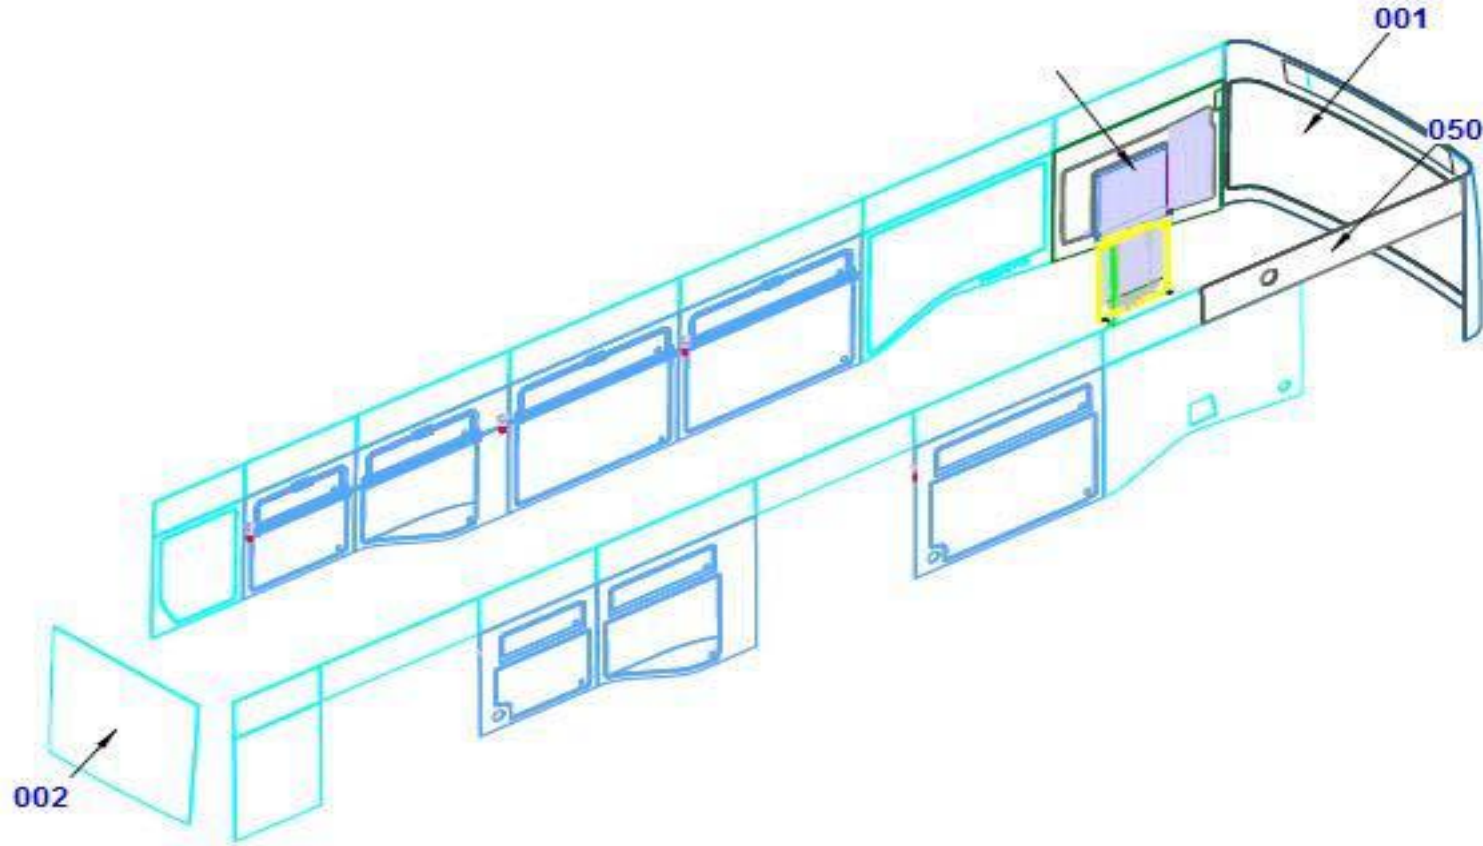

POZ	Part No	N.S.N	Code	Part Name (Türkçe)	Part Name (English)	Quantity
				<i>Step Aluminium Lining</i>		
001	387036563001			PVC, KOSE KAPAMA	SHEET, RIGHT SIDE	3
012	301852913101			SAC VIDASI	SELF TAPPING SCREW	6
021	301833513101			SAC VIDASI 3. 5x13	SCREW	30
Step Aluminium Lining				Exterior Trim		0608

0609

Exterior Trim

Glasses

Picture No: EPL349340100-00