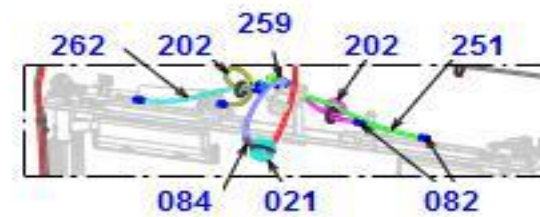

Detail F (arka kapı)