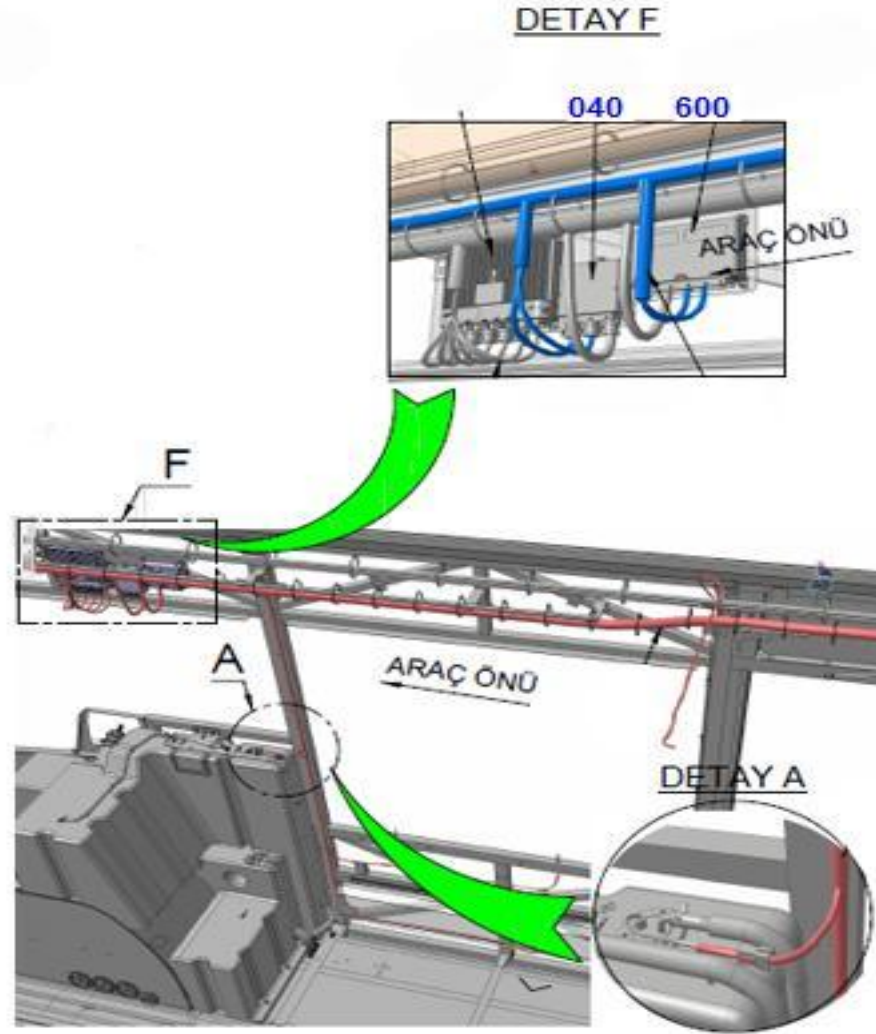

0806

Electric&Electronic

Harness

Picture No: EPL349110100-02