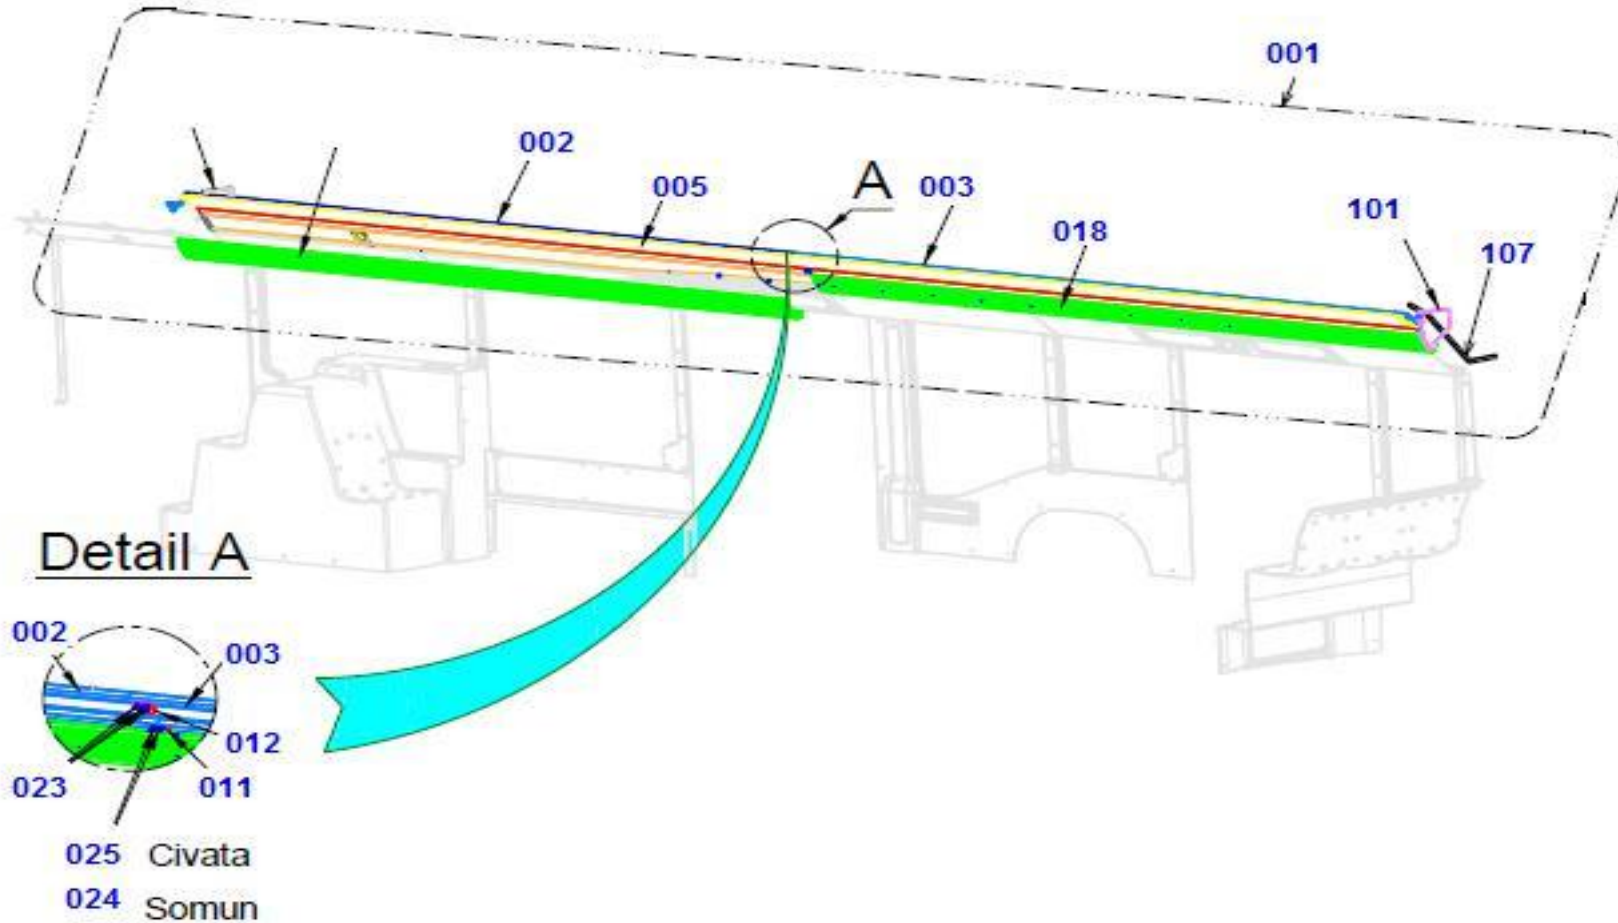

Upper Shelf

Interior Trim

0707

**0707**

**Interior Trim**

**Upper Shelf**

Picture No: EPL3493302-00

POZ	Part No	N.S.N	Code	Part Name (Türkçe)	Part Name (English)	Quantity
				<i>Upper Shelf</i>		
001	387033096301			ALMN. GRUBU, HAVA KANALI SAG	ALMN. GROUP, AIR DUCT RIGHT	1
002	387033076301			AL AYDINLATMA PROFILI, HAVA KANALI SAG 1	LIGHTING PROFILE, AIR DUCT RIGHT 1	1
003	387038377301			ALMN. AYDINLATMA PROFILI, HAVA KAN. SAG2	ALMN. LIGHTING PROFILE, AIR DUCT RIGHT 2	1
005	387033098101			PC LENS, HAVA KANALI ALMN. SAG	PC LENS, AIR DUCT ALMN. RIGHT	1
011	387034618101			BRAKET ALT, ALMN. AYDINLT. PROF. BIRLES.	BRCKT LOWER ALMN. LIGHTING PROF. CONNECT	1
012	387034619001			BRAKET, UST, AL AYDINLATMA PROFILI BIRLE	BRACKET, UPPER	1
018	387038381201			ALMN. UFLEME PROFILI KOMP, HAVA KAN.SAG2	ALMN. BLOWER PROFILE ASM. AIRDUCT RIGHT2	1
023	301904219201			VIDA, 4.2x19 DIN 7981 SARI	SCREW, 4.2X19 DIN 7981 YELLOW	4
024	300580006601			SOMUN, FLN&TR M6X1, KALIN D. DIN6923	NUT, FLN&SRTD M6X1, COARSE T. DIN6923	2
025	300120620601			CIVATA, FLN M6X1X20, KALIN D. DIN6921	BOLT, FLN M6X1X20, COARSE T. DIN6921	2
101	387033073001			ABS, HAVA KANALI AGZI TIP 2	ABS, AIR FUNNEL OUTLET TYPE 2	2
107	387038379101			SUNGER, KAPAMA	SPONGE, COVER	5
<b>Upper Shelf</b>				<b>Interior Trim</b>		<b>0707</b>