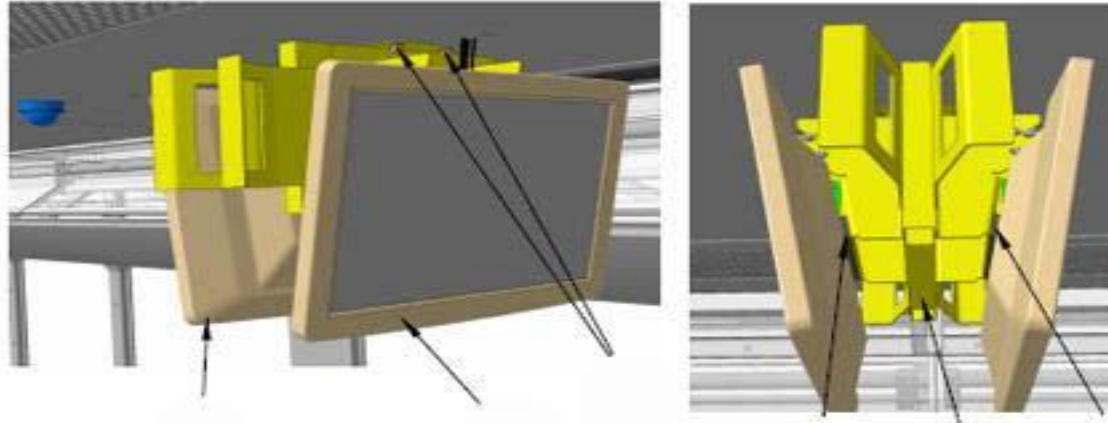

**0811**

**Electric&Electronic**

**Tv & Video**

Picture No: EPL349730200-01

POZ	Part No	N.S.N	Code	Part Name (Türkçe)	Part Name (English)	Quantity
				<i>Tv &amp; Video</i>		
010	301110008201			PUL, DIN9021 8X25X2	WASHER, DIN9021 8X25X2	6
011	300580008201			SOMUN, FLN&TR M8X1. 25, KALIN D. DIN 6923	NUT, FLN&SRTD M8X1. 25, COARSE T. DIN 692	6
Tv & Video				Electric&Electronic		0811