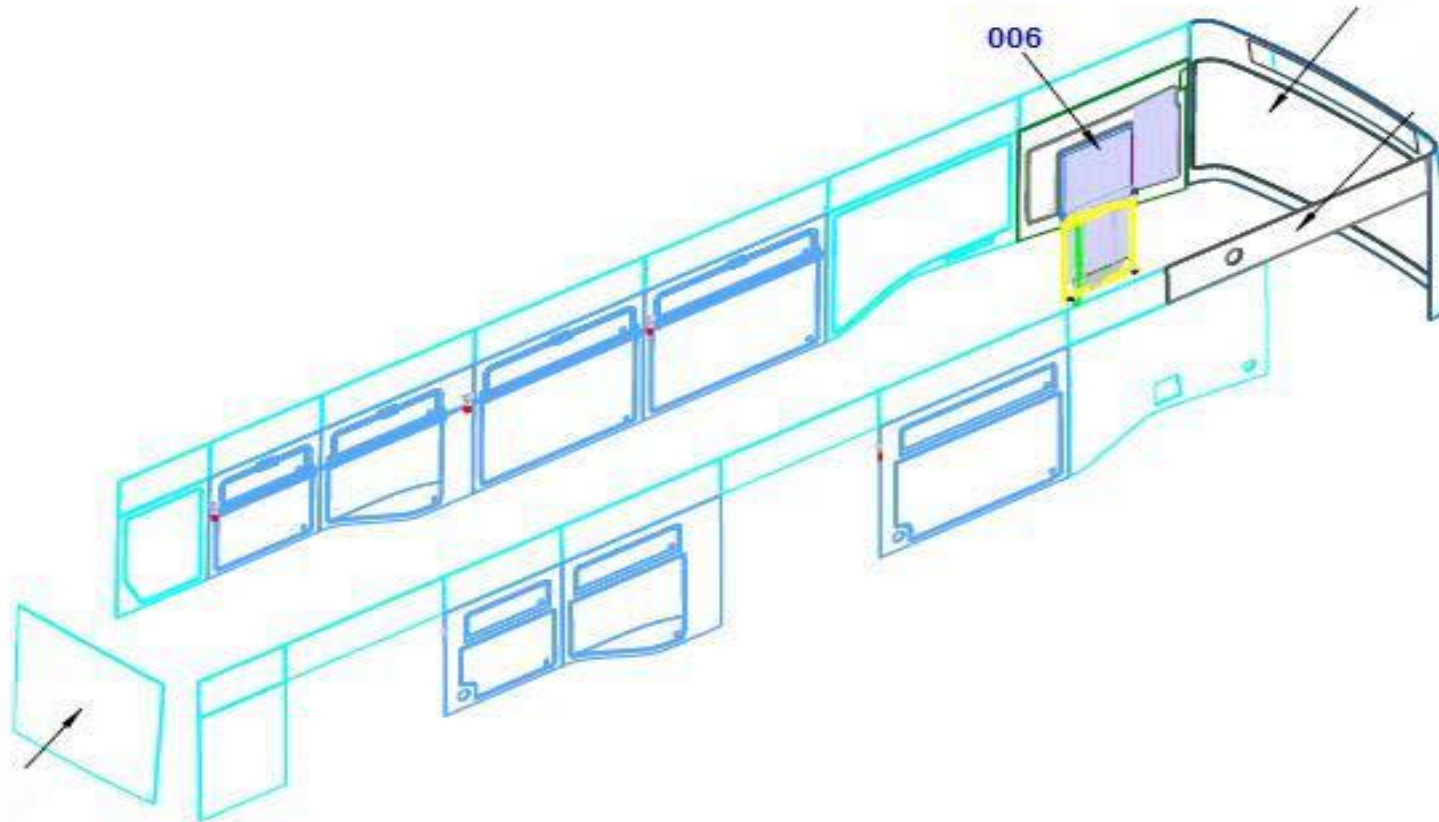

POZ	Part No	N.S.N	Code	Part Name (Türkçe)	Part Name (English)	Quantity
				Glasses		
001	387045468001			CAM, ON	WINDSHIELD	1
002	387032695101			CAM, ARKA	GLASS, REAR	1
050	387032700101			CAM, ON KAPI USTU, TABELA, SAG	GLASS, FRONT DOOR TOP, RIGHT	1
				Glasses	Exterior Trim	0609

0609

Exterior Trim

Glasses

Picture No: EPL349340100-01