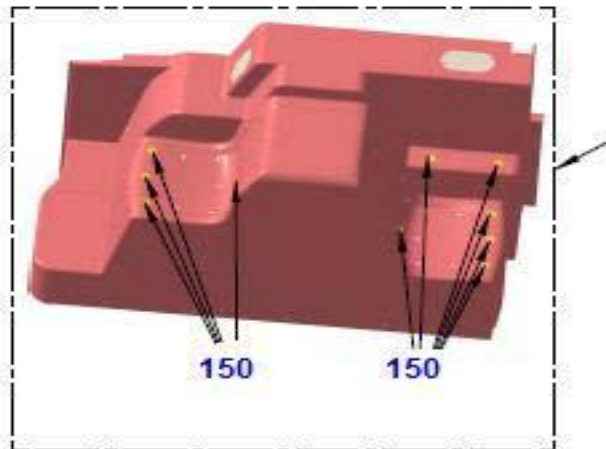

0703

Interior Trim

Ceiling And Side Veneers

Picture No: EPL349290200-00

POZ	Part No	N.S.N	Code	Part Name (Türkçe)	Part Name (English)	Quantity
				<i>Ceiling And Side Veneers</i>		
009	387033031101			ABS, SAG A DIREK	ABS, RIGHT A POLE	1
011	387042286101			ABS, SAG B DIREK	ABS, RIGHT B POLE	1
014	387036625101			MUSLUK KORUMA KAPAGI	TAP HEAD PROTECTION	3
051	387033061101			FRP, IC UST KOSE SAG 1	FRP, INNER TOP CORNER RIGHT 1	1
052	387033062101			FRP, IC UST KOSE SAG 2	FRP, INNER TOP CORNER RIGHT 2	1
053	387033063101			FRP, KAPI USTU	FRP, DOOR TOP	2
054	387033064101			FRP, IC UST KOSE SAG 3	FRP, INNER TOP CORNER RIGHT 3	1
055	387033065101			FRP, IC UST KOSE SAG 4	FRP, INNER TOP CORNER RIGHT 4	1
056	387033067101			FRP, IC UST KOSE SAG 5	FRP, INNER TOP CORNER RIGHT 5	1
069	387034608101			FRP KAPAMA, ARKA KOSE SAG	FRP COVER, RR EDGE RIGHT	1
071	387042288101			ABS KAPAMA, DIREK SAG 1	ABS COVER, POLE RIGHT 1	1
073	387034493201			ABS KAPAMA, DIREK SAG 2	ABS COVER, POLE RIGHT 2	1
075	387034495301			ABS KAPAMA, DIREK SAG 3	ABS COVER, POLE RIGHT 3	1
077	387034497201			ABS KAPAMA, DIREK 4	ABS COVER, POLE 4	3
078	387034499201			ABS KAPAMA, DIREK SAG 5	ABS COVER, POLE RIGHT 5	1
079	387034607201			ABS KAPAMA, DIREK SAG 6	ABS COVER, POLE RIGHT 6	1
150	387020539001			KLIPS, DISI, KOLTUK PAD BAGLANTI	CLIP, SEAT PAD	10
157	387033014301			FRP, SAG YAN PANEL, ON	RFP, RIGHT SIDE PANEL FRONT	1
158	387033015201			FRP, SAG YAN PANEL, ORTA	RFP, RIGHT SIDE PANEL, CENTER	1
162	387034631101			FRP, ARKA UCLU KOLTUK YANI	FRP, RR TRIPLE SEAT SIDE	1
164	387038773001			ABS, ARKA, ARKA TEKER USTU	ABS, REAR	2
206	301904219201			VIDA, 4.2x19 DIN 7981 SARI	SCREW, 4.2X19 DIN 7981 YELLOW	50
210	301852913101			SAC VIDASI	SELF TAPPING SCREW	3

Ceiling And Side Veneers

Interior Trim

0703