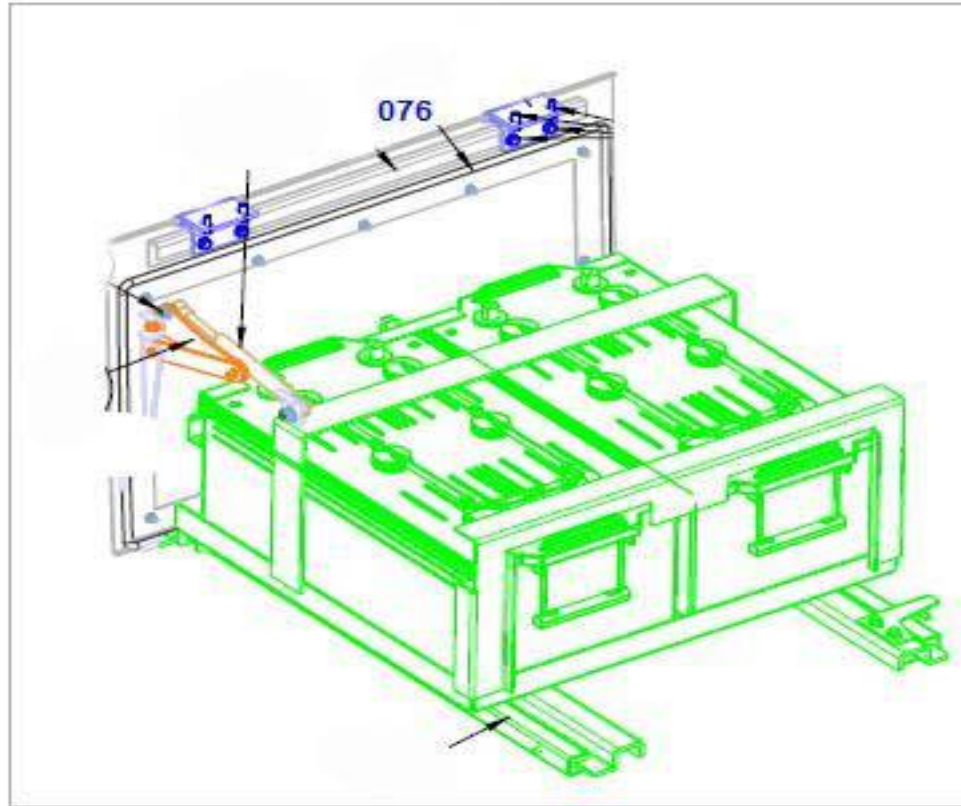

0602

Exterior Trim

Trunk Covers

AKU ODASI

Picture No: EPL349200300-02