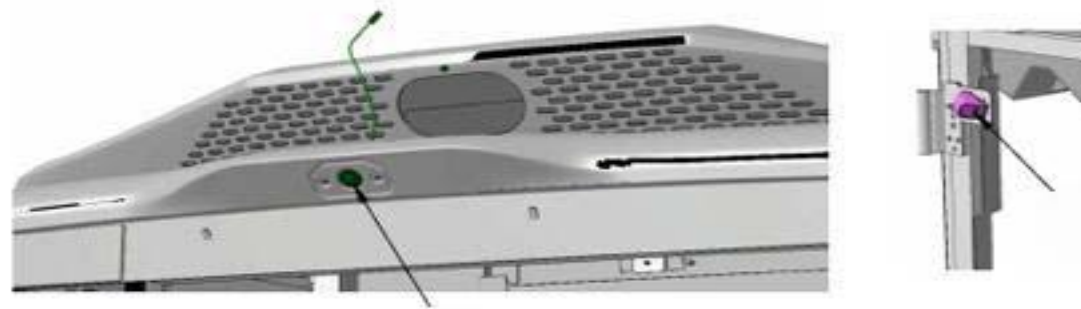

**0811**

**Electric&Electronic**

**Tv & Video**

Picture No: EPL349730200-01

POZ	Part No	N.S.N	Code	Part Name (Türkçe)	Part Name (English)	Quantity
				<i>Tv &amp; Video</i>		
010	301110008201			PUL, DIN9021 8X25X2	WASHER, DIN9021 8X25X2	6
011	300580008201			SOMUN, FLN&TR M8X1. 25, KALIN D. DIN 6923	NUT, FLN&SRTD M8X1. 25, COARSE T. DIN 692	6
Tv & Video				Electric&Electronic		0811