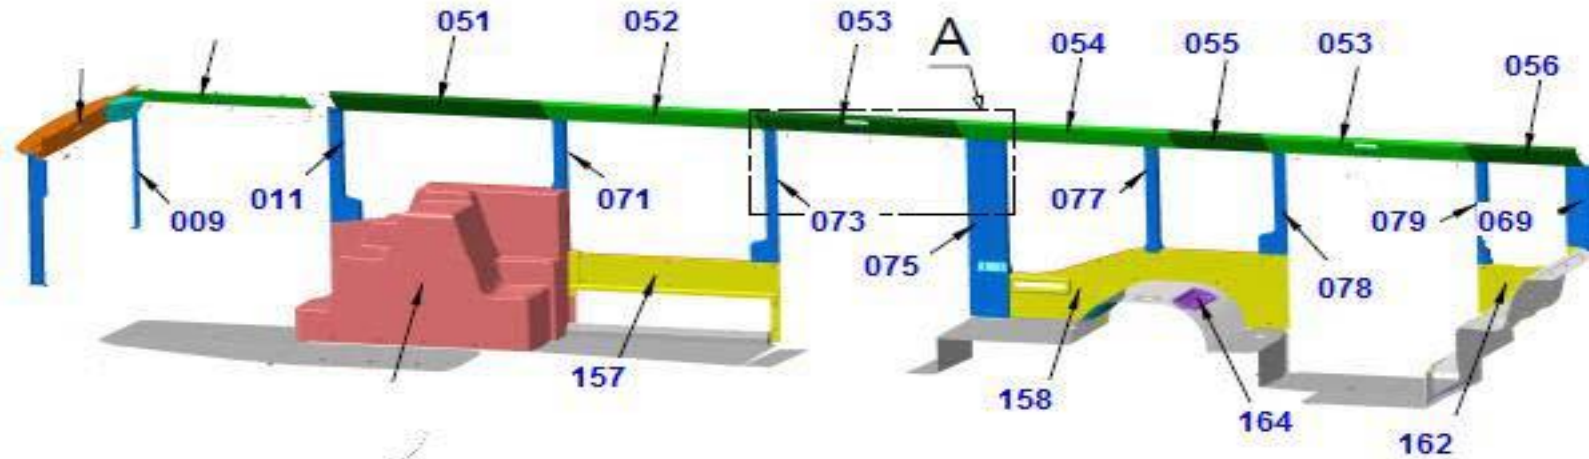

0703

Interior Trim

Ceiling And Side Veneers

Picture No: EPL349290200-00

POZ	Part No	N.S.N	Code	Part Name (Türkçe)	Part Name (English)	Quantity
				<i>Ceiling And Side Veneers</i>		
009	387033031101			ABS, SAG A DIREK	ABS, RIGHT A POLE	1
011	387042286101			ABS, SAG B DIREK	ABS, RIGHT B POLE	1
014	387036625101			MUSLUK KORUMA KAPAGI	TAP HEAD PROTECTION	3
051	387033061101			FRP, IC UST KOSE SAG 1	FRP, INNER TOP CORNER RIGHT 1	1
052	387033062101			FRP, IC UST KOSE SAG 2	FRP, INNER TOP CORNER RIGHT 2	1
053	387033063101			FRP, KAPI USTU	FRP, DOOR TOP	2
054	387033064101			FRP, IC UST KOSE SAG 3	FRP, INNER TOP CORNER RIGHT 3	1
055	387033065101			FRP, IC UST KOSE SAG 4	FRP, INNER TOP CORNER RIGHT 4	1
056	387033067101			FRP, IC UST KOSE SAG 5	FRP, INNER TOP CORNER RIGHT 5	1
069	387034608101			FRP KAPAMA, ARKA KOSE SAG	FRP COVER, RR EDGE RIGHT	1
071	387042288101			ABS KAPAMA, DIREK SAG 1	ABS COVER, POLE RIGHT 1	1
073	387034493201			ABS KAPAMA, DIREK SAG 2	ABS COVER, POLE RIGHT 2	1
075	387034495301			ABS KAPAMA, DIREK SAG 3	ABS COVER, POLE RIGHT 3	1
077	387034497201			ABS KAPAMA, DIREK 4	ABS COVER, POLE 4	3
078	387034499201			ABS KAPAMA, DIREK SAG 5	ABS COVER, POLE RIGHT 5	1
079	387034607201			ABS KAPAMA, DIREK SAG 6	ABS COVER, POLE RIGHT 6	1
150	387020539001			KLIPS, DISI, KOLTUK PAD BAGLANTI	CLIP, SEAT PAD	10
157	387033014301			FRP, SAG YAN PANEL, ON	RFP, RIGHT SIDE PANEL FRONT	1
158	387033015201			FRP, SAG YAN PANEL, ORTA	RFP, RIGHT SIDE PANEL, CENTER	1
162	387034631101			FRP, ARKA UCLU KOLTUK YANI	FRP, RR TRIPLE SEAT SIDE	1
164	387038773001			ABS, ARKA, ARKA TEKER USTU	ABS, REAR	2
206	301904219201			VIDA, 4.2x19 DIN 7981 SARI	SCREW, 4.2X19 DIN 7981 YELLOW	50
210	301852913101			SAC VIDASI	SELF TAPPING SCREW	3

Ceiling And Side Veneers

Interior Trim

0703