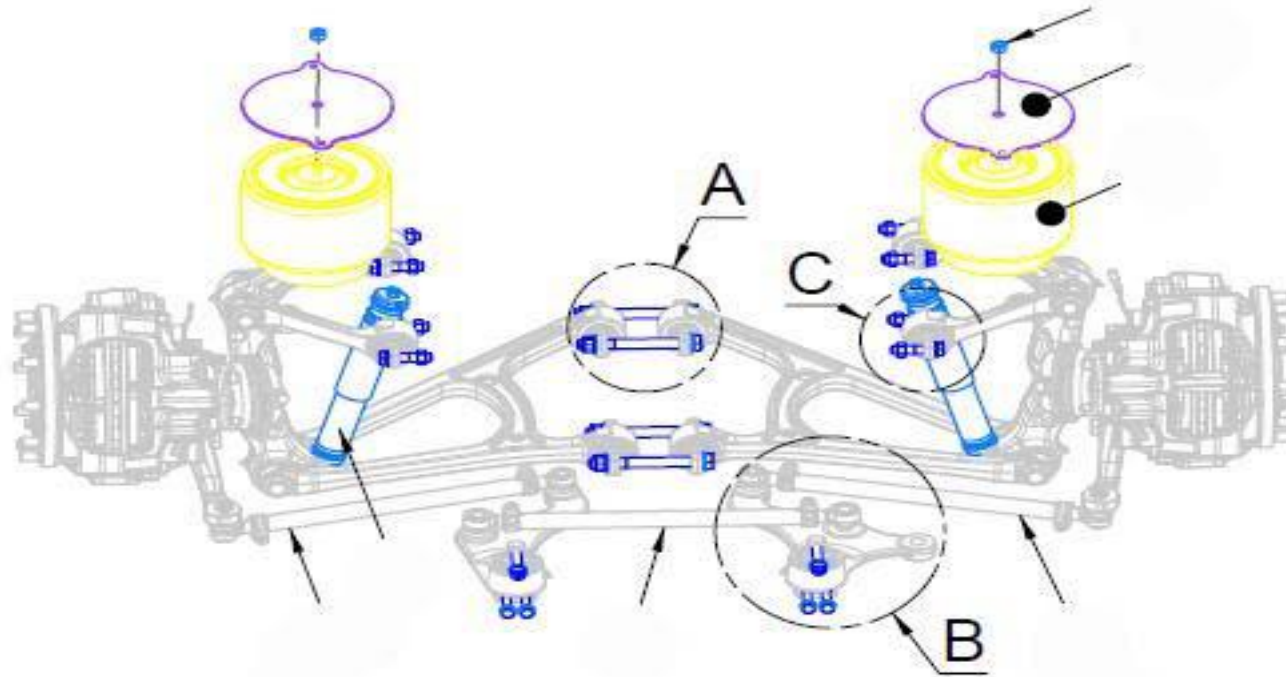

POZ	Part No	N.S.N	Code	Part Name (Türkçe)	Part Name (English)	Quantity
				<i>Front Suspension</i>		
002	387033896001			PLAKA, KORUK UST	LICENSE PLATE, BELLOWS TOP	2
004	387034721001			HAVA KORUGU, ON SUSPANSIYON	AIR BELLOW, FRONT SUSPENSION	2
005	300510018401			SOMUN, AKB M18X1. 5, INCE D. DIN934	NUT, HEX M18X1. 5, FINE T. DIN934	4
006	387038887001			AMORTISOR, ON	DAMPER, FRONT	2
007	387036929001			ROT KOLU, TEKER IFS	ROD ARM	2
008	387036930001			ROT KOLU, DIREKSIYON ARA IFS	ROD ARM	1
012	300082090401			CIVATA, AKB M20X1. 5X90, INCE D. DIN960	BOLT, HEX M20X1. 5X90, FINE T. DIN960	8
013	301000020401			RONDELA, HV300 Ø20	WASHER, HV300 Ø20	8
014	300510020401			SOMUN, AKB M20X1. 5, INCE D. DIN934	NUT, HEX M20X1. 5, FINE T. DIN934	8
015	387034439001			CIVATA, M24x 2x230 DIN 960	BOLT, M24x 2x230 DIN 960	4
016	387038894001			RONDELA, D24x4 DIN125/2	WASHER, D24x4 DIN125/2	8
017	387034440101			SOMUN, M24X2 DIN 934	NUT, M24X2 DIN 934	4
018	387035317001			CIVATA, IMBUS M18x1. 5x110 DIN 912	BOLT, IMBUS M18x1. 5x110 DIN 912	2
019	301000018401			RONDELA, Ø18, HV300	WASHER, Ø18, HV300	2
020	300081600401			CIVATA, AKB M16X1. 5X100	BOLT, HEX M16X1. 5X60, FINE T. DIN960	4
021	301000016401			RONDELA, D16x3 DIN 125	WASHER	4
Front Suspension				Suspension		0501

0501

Suspension

Front Suspension

Picture No: EPL344500100-01