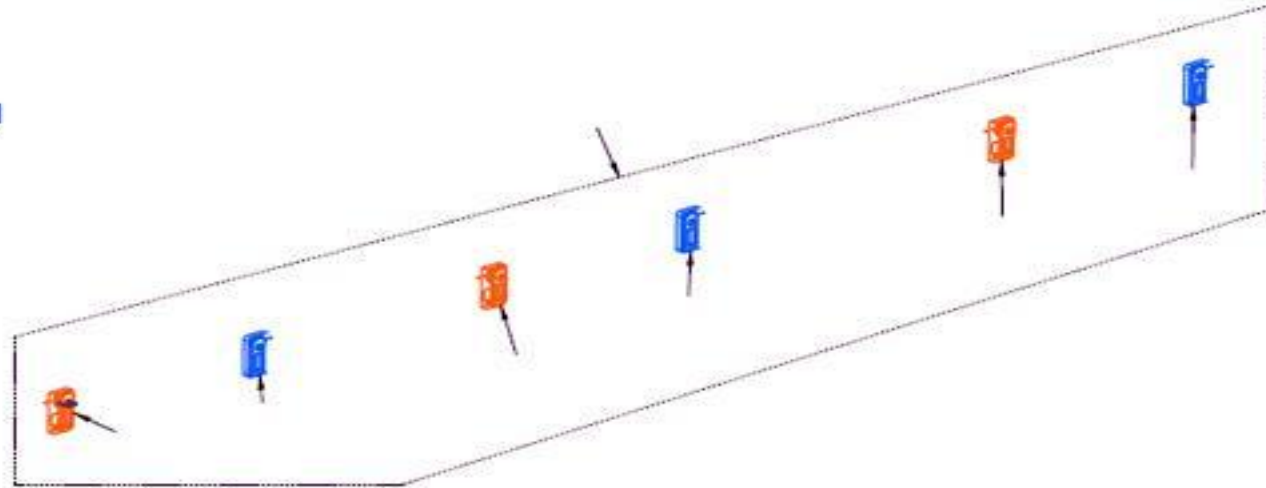

Picture No: EPLB3493701-00