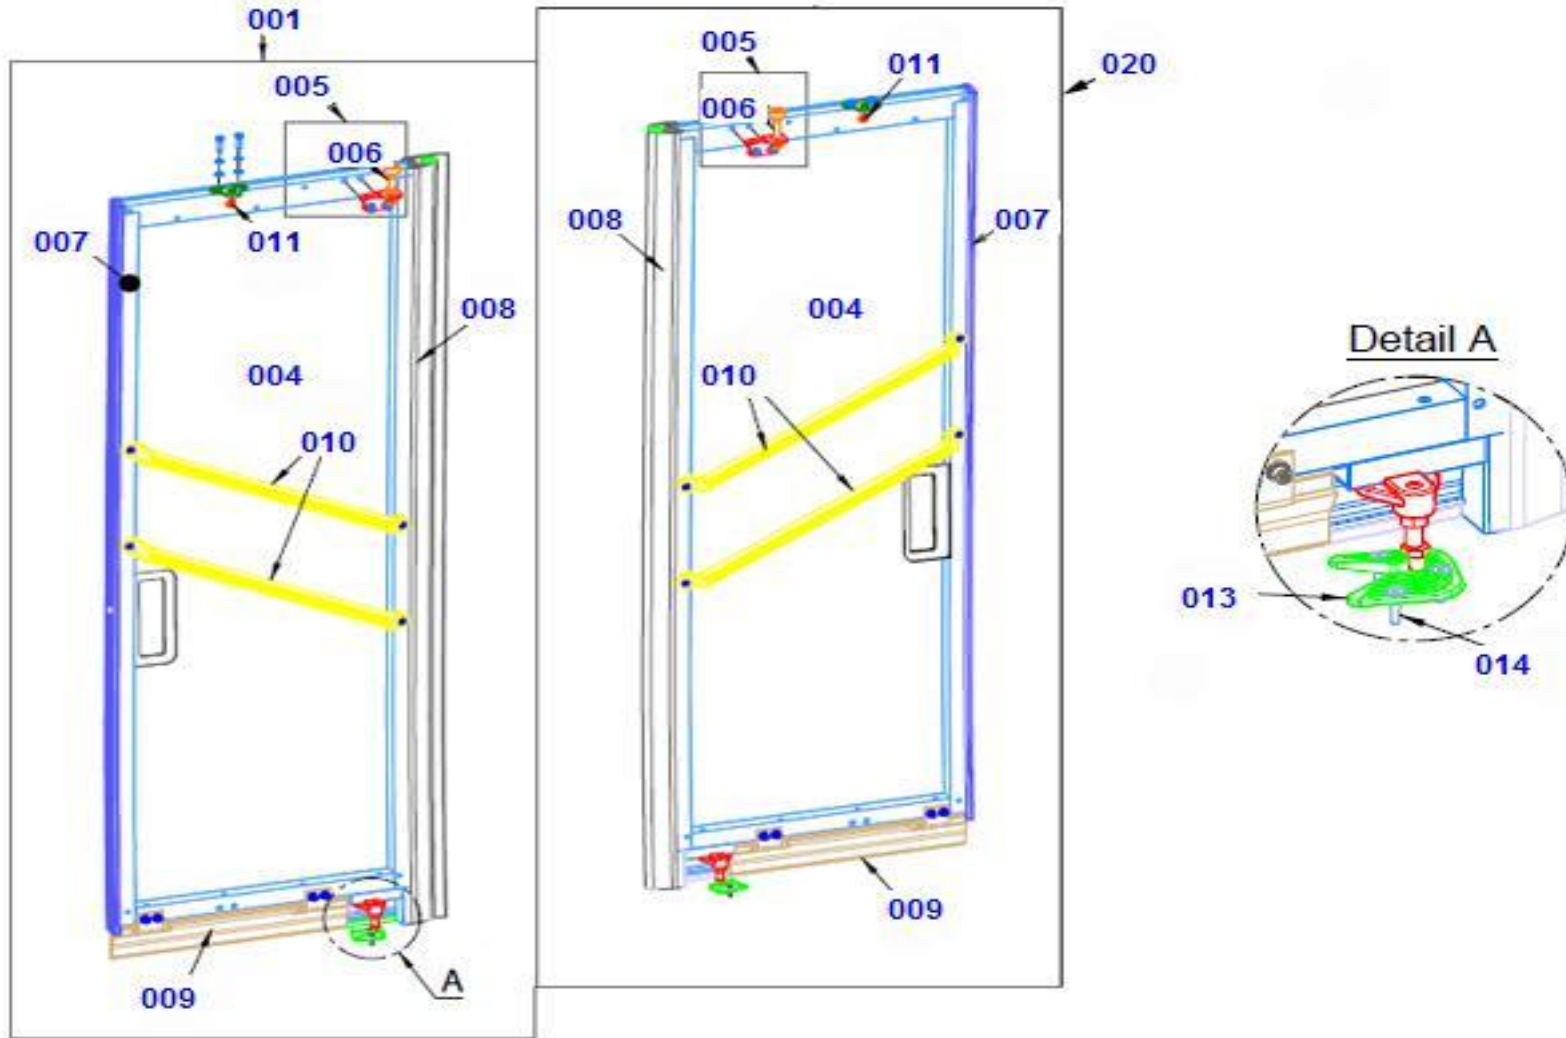

0612

Exterior Trim

Rh Front Door

Picture No: EPL349490100-00

POZ	Part No	N.S.N	Code	Part Name (Türkçe)	Part Name (English)	Quantity
				<i>Rh Front Door</i>		
001	387038181301			KAPI KOMPLE ON KANAT	DOOR ASM. FRONT WING	1
004	387039040101			CAM, ON KAPI ON KANAT CIFT CAM	WINDOW, FRT DOOR FRT WING DBL GLAZING	1
004	387038177101			CAM, ON KAPI ARKA KANAT CIFT CAM	WINDOW, FRONT DOOR RR WING DBL GLAZING	1
005	387041122001			BRAKET KOMPLE, UST GEZER	REEL, TOP OVERHEAD	1
006	387041123001			BRAKET, KAPI UST GEZER, KAYNAKLI	BRACKET	1
007	387038186001			LASTIK PROFIL	PROFILE, RUBBER	1
007	387038179001			LASTIK PROFIL	PROFILE, RUBBER	1
008	387038185001			LASTIK PROFIL	PROFILE, RUBBER	1
008	387038178001			LASTIK PROFIL	PROFILE, RUBBER	1
009	387038184001			HARAKETLI FLAP KOMPLE	FLAP, ASSY.	1
010	387038188001			KORUGAN, KAPI	HANDRAIL, DOOR	2
011	387038190001			SISTEM KOMPLE, KAPI GERI ACMA	ROD, DOOR, ASSY.	1
011	387038191001			SISTEM KOMPLE, KAPI GERI ACMA	ROD, DOOR, ASSY.	1
013	387043164001			MERKEZLEME YATAGI KOMPLE	CENTERING BED ASM	6
014	301700630101			VIDA ALTI KOSE OYUKLU	SCREW	12
020	387038175301			KAPI KOMPLE ARKA KANAT	DOOR ASM. RR WING	1

Rh Front Door

Exterior Trim

0612