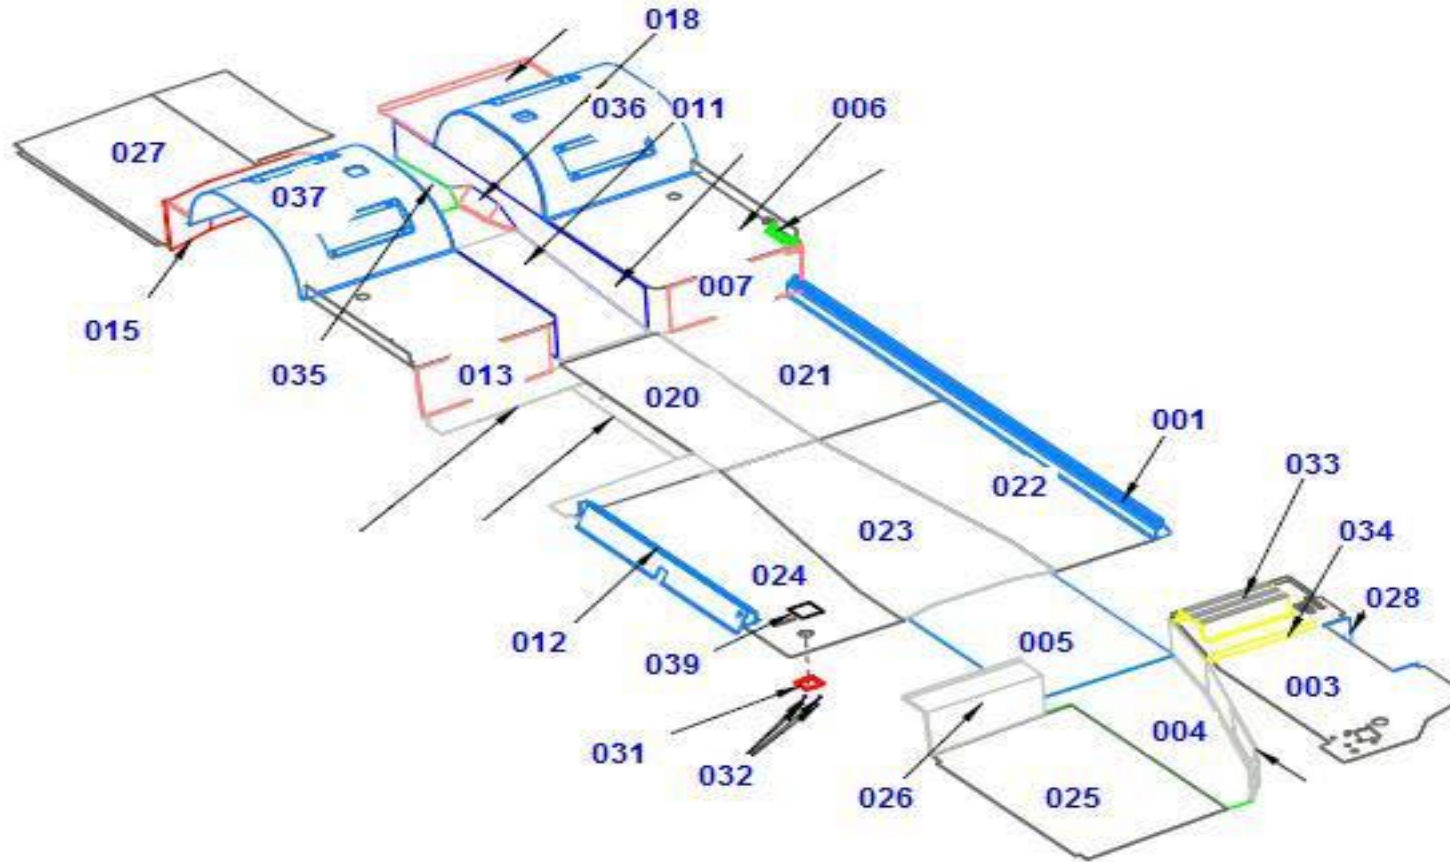

0605

Exterior Trim

Floor And Seat Panels

Picture No: EPL349150100-00

POZ	Part No	N.S.N	Code	Part Name (Türkçe)	Part Name (English)	Quantity
				<i>Floor And Seat Panels</i>		
001	387034822201			SAC, KALORIFER SOL YAN	PLATE, HEATER LEFT SIDE	1
003	387034829301			SAC, TABAN ON	PLATE, BASE FRONT	1
004	387034830201			SAC, TABAN ON KOSE	PLATE, BASE FRONT CORNER	1
005	387034831201			SAC, TABAN ORTA	PLATE, BASE CENTER	1
006	387034833101			SAC, TEKER USTU KAPAMA	PLATE, WHEEL TOP COVER	1
007	387034834101			SAC, KOSE KAPAMA	PLATE, CORNER COVER	1
011	387034860101			SAC, ARKA TEKER ARA KAPAMA	PLATE, RR WHEEL INTER COVER	1
012	387034900201			SAC, KALORIFER SAG YAN	PLATE, HEATER RIGHT SIDE	1
013	387039534101			SAC, ARKA TABAN KAPAMA	PLATE, BASE RR COVER	1
015	387035031101			SAC, TEKER ARKA KAPAMA	PLATE, WHEEL RR COVER	1
018	387035032101			SAC, TEKER USTU KAPAMA SOL	PLATE, WHEEL TOP COVER LEFT	1
020	387035296201			SAC, TABAN ORTA KAPI ON	PLATE, BASE CENTER DOOR SIDE	1
021	387035297101			SAC, TABAN ORTA KOSE	PLATE, BASE CENTER CORNER	1
022	387035298101			SAC, TABAN ORTA TEKER ARKASI	PLATE, BASE, BEHIND CENTER WHEEL	1
023	387035299101			SAC, TABAN ORTA 2	PLATE, BASE CENTER 2	1
024	387035300201			SAC, TABAN ORTA SAG	PLATE, BASE CENTER RIGHT	1
025	387035301101			SAC, ON KAPI ONU	PLATE, FRONT DOOR FRONT	1
026	387042294101			SAC, ON KAPI SOL	SHEET, FRONT DOOR LEFT	1
027	387035428101			SAC, TABAN ARKA KAPI	PLATE, BASE RR DOOR	1
028	387036324301			SAC, SOFOR CAMI ALTI	PLATE, DRIVER WINDOW LOWER	1
031	387021802001			SAC, YAKIT ALT DEPO KAPAGI	SHEET, LOWER FUEL TANK CAP	1
032	300500005001			SOMUN, AKB M5X0. 8, KALIN D. DIN934	NUT, HEX M5X0. 8, COARSE T. DIN934	4
033	387036261101			SAC, FRP ON TABAN BAGLANTI	PLATE, FRP, FRONT BASE CONNECT.	1
034	387036262001			SAC, MOTOR ODASI IC KAPAK SOL ORTA	SHEET, ENGINE ROOM LEFT CENTER	1
035	387038751101			SAC, ARKA TEKER KAPAMA	PLATE, RR WHEEL COVER	1
036	387038756201			SAC, SOL ARKA TEKER KOMPLESI	PLATE, LEFT RR WHEEL ASM.	1
037	387038758201			SAC, SAG ARKA TEKER KOMPLESI	PLATE, RIGHT RR OVER THE WHEEL	1
039	387001364001			SIZDIRMAZLIK BANDI	SEALING TAPE	0.500

Floor And Seat Panels

Exterior Trim

0605