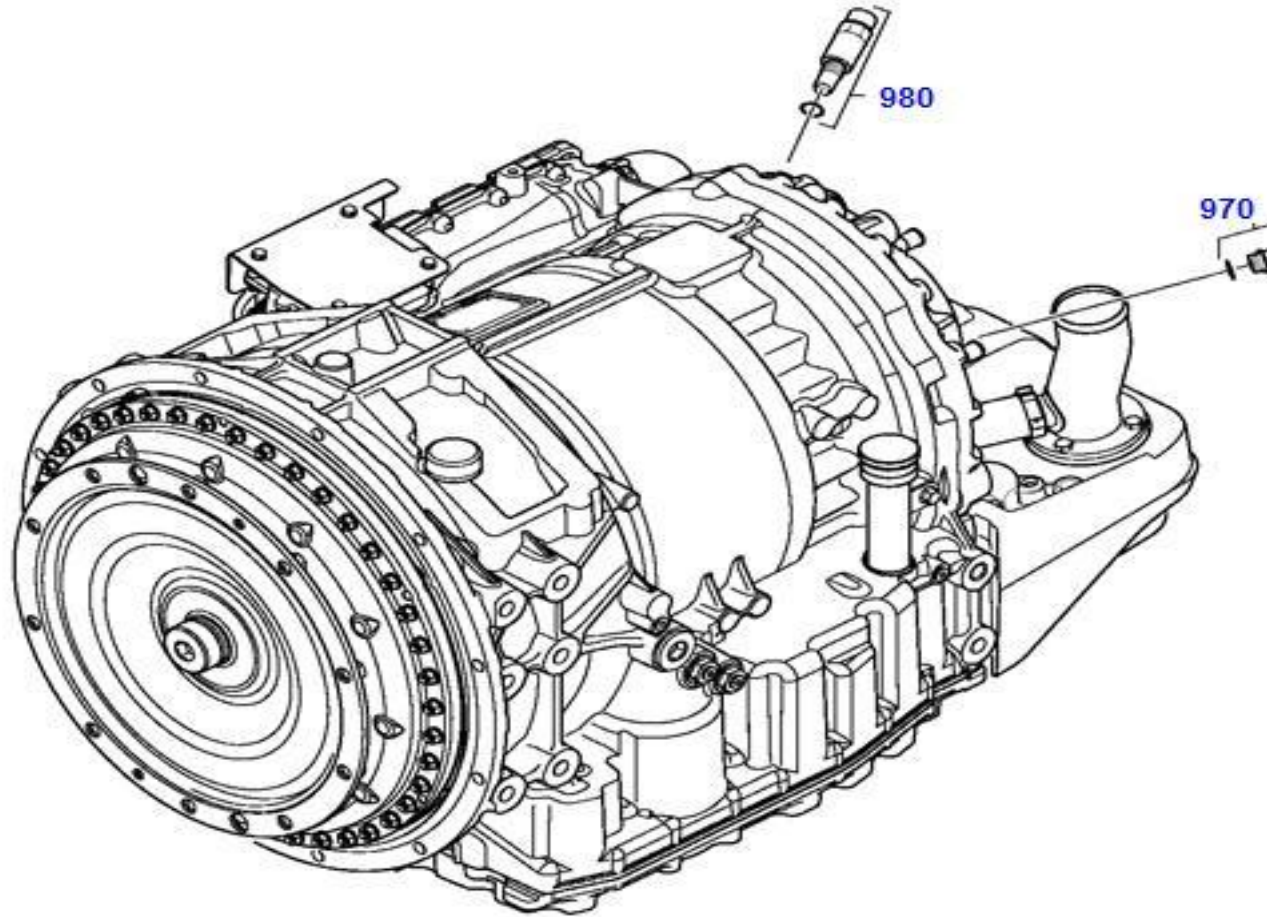

0301

Transmission-Shift

Auto Transmission

Picture No: ISZFA1090

POZ	Part No	N.S.N	Code	Part Name (Türkçe)	Part Name (English)	Quantity
				<i>Auto Transmission</i>		
970	0636.100.825			VERSCHL.SCHR.	CAP SCREW	
970	0501.322.915			O-RING	BALL JOINT	
980	0501.221.588			PULSE SENSOR	PULSE SENSOR	
Auto Transmission				Transmission-Shift		0301