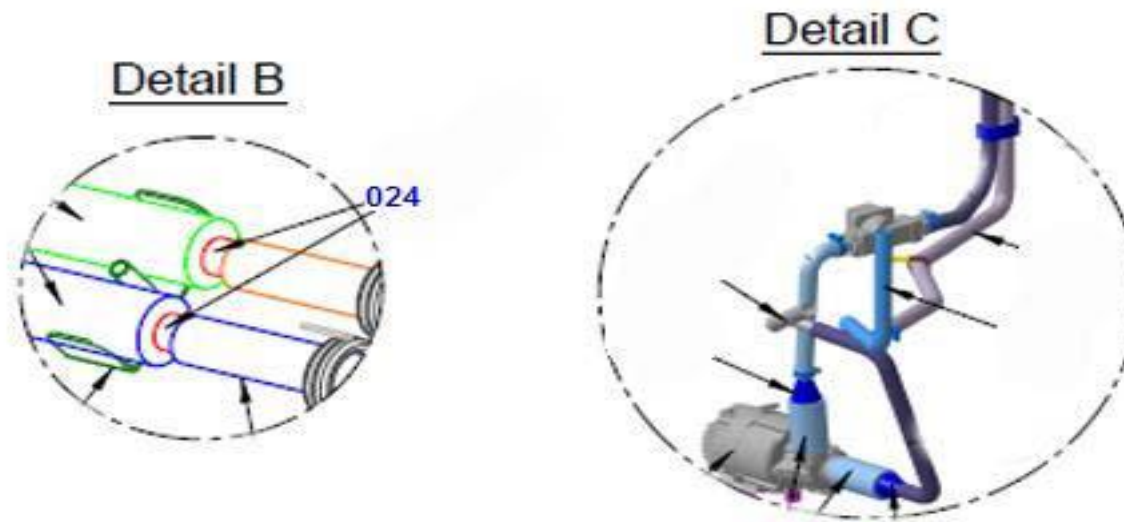

POZ	Part No	N.S.N	Code	Part Name (Türkçe)	Part Name (English)	Quantity
				<i>Rear Heater Unit And Piping</i>		
034	387038371001			HORTUM, VANA ÇIKIŞI	HOSE, VALVE OUTLET	1
038	387034423001			NIPEL, Ø22 / Ø22	CONNECTOR, Ø22 / Ø22	3
044	387035948001			HORTUM, ARKA KALORİFER DONUŞU	HOSE, REAR HEATER RETURN	1
046	387035960001			HORTUM, ARKA KALORİFER GİDİŞİ	HOSE, REAR HEATER INLET	1
051	387036016001			HORTUM, KALORİFER	HOSE, HEATER	1
052	387036017001			HORTUM, ARKA KALORİFER	HOSE, REAR HEATER	1
053	387030364001			GROMET	RUBBER PLUG	2
080	387038829001			BORU, KALORİFER	PIPE, HEATER	1
104	387038370001			HORTUM, GERİ DONUŞU	HOSE, RETURN	1
106	387014152001			SAC KLİPİ	CLIP, METAL SHEET	2
131	300030645101			CİVATA, AKB M6X1X45, KALIN D. DIN931	BOLT, HEX M6X1X45, COARSE T. DIN931	15

Rear Heater Unit And Piping

Electric&Electronic

0807

0807

Electric&Electronic

Rear Heater Unit And Piping

Picture No: EPL348450200-03