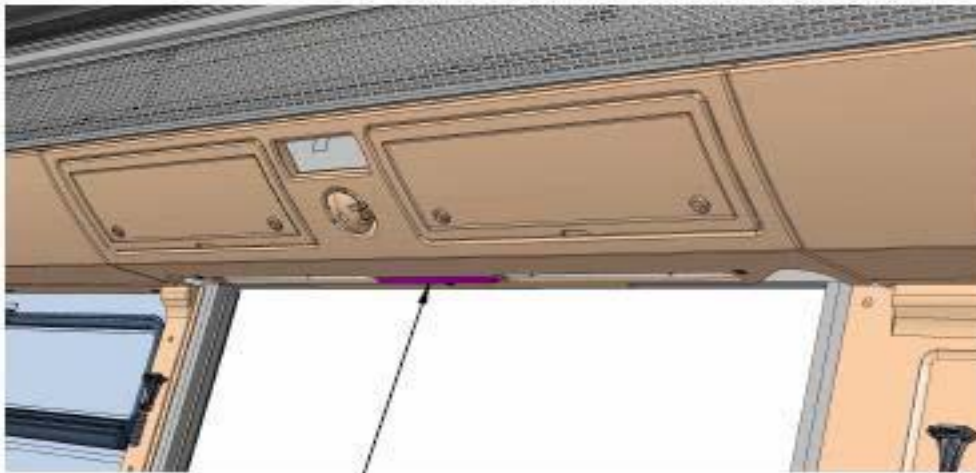

0804

Electric&Electronic

Interior Lamps

001

001

002

Picture No: EPL349300100-00