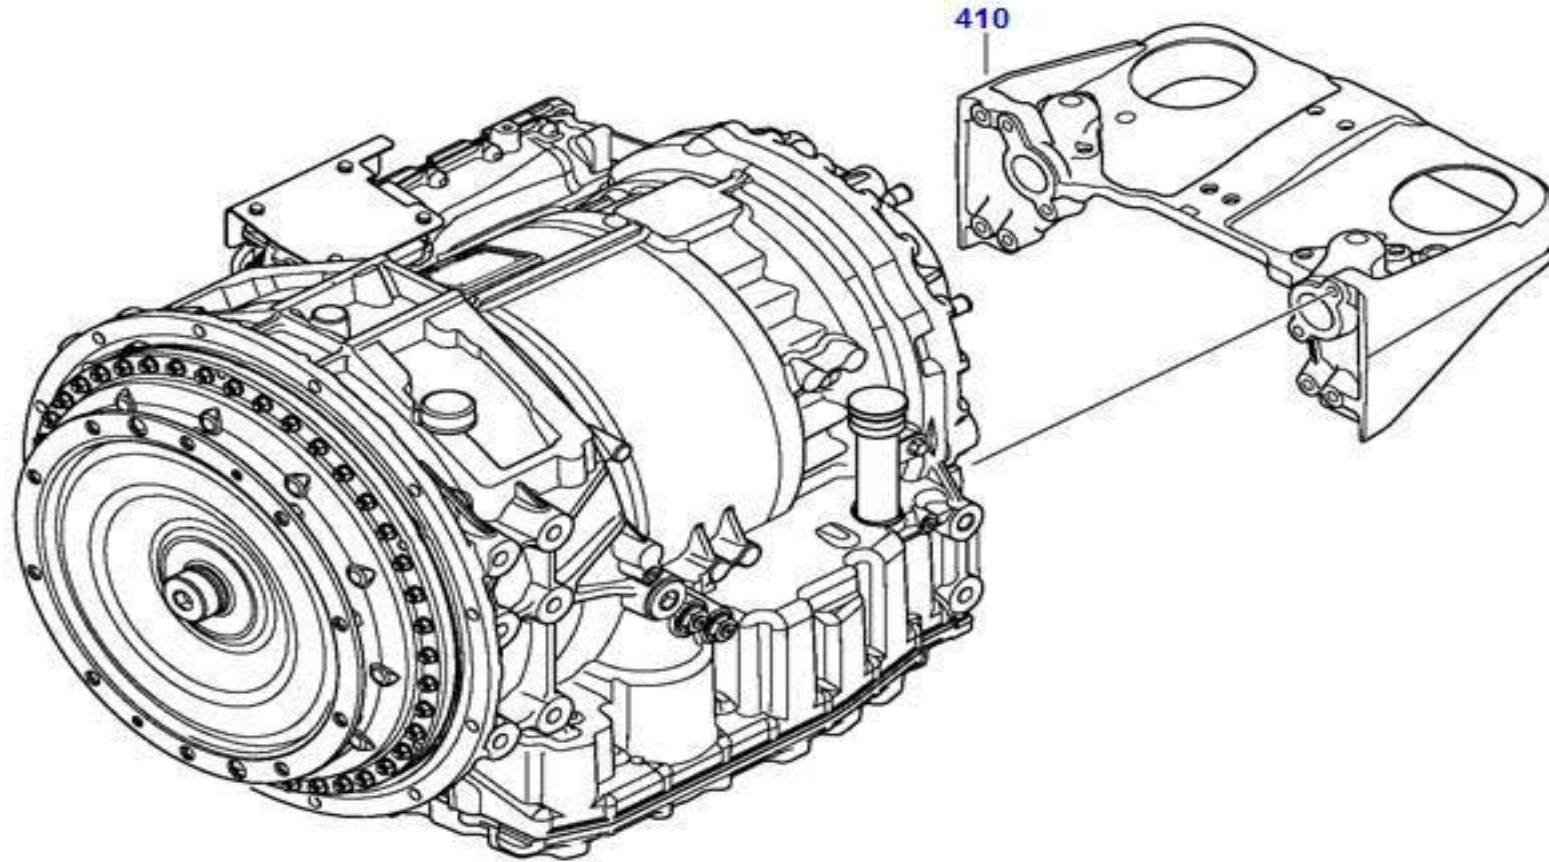

POZ	Part No	N.S.N	Code	Part Name (Türkçe)	Part Name (English)	Quantity
				<i>Auto Transmission</i>		
010	4181.385.056			ROHR	TUBE	
020	0501.328.488			O-RING	O-RING	
100	4181.299.034			ROHRSTUTZEN	PIPE SOCKET	
Auto Transmission				Transmission-Shift		0301

0301

Transmission-Shift

Auto Transmission

Picture No: ISZFA1095