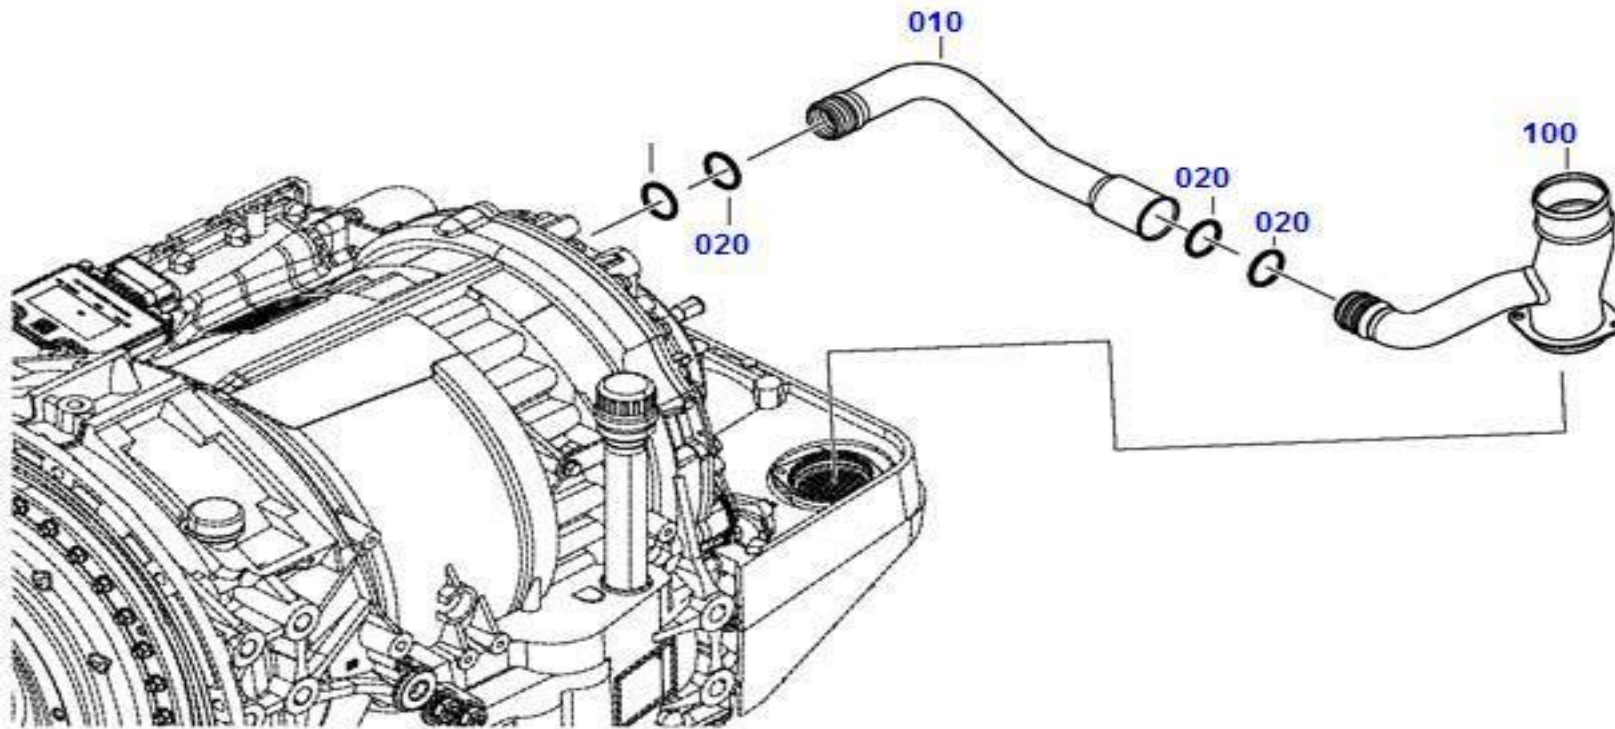

0301

Transmission-Shift

Auto Transmission

Picture No: ISZFA1094

POZ	Part No	N.S.N	Code	Part Name (Türkçe)	Part Name (English)	Quantity
				<i>Auto Transmission</i>		
010	4181.385.056			ROHR	TUBE	
020	0501.328.488			O-RING	O-RING	
100	4181.299.034			ROHRSTUTZEN	PIPE SOCKET	
Auto Transmission				Transmission-Shift		0301