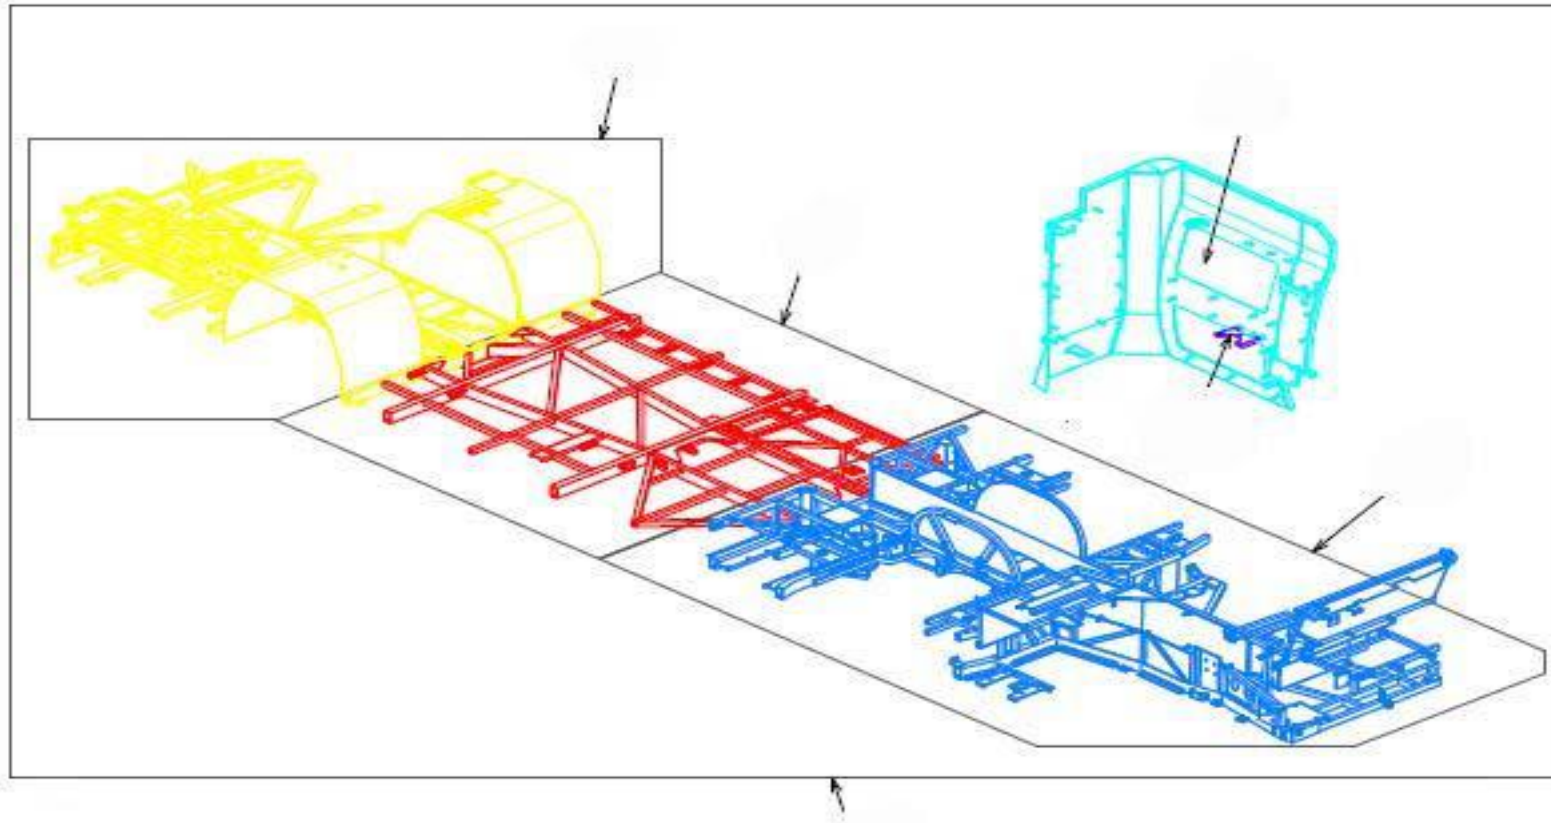

1101

Carcass

Floor Carcass Asm

Picture No: EPL349540100-01

POZ	Part No	N.S.N	Code	Part Name (Türkçe)	Part Name (English)	Quantity
				<i>Floor Carcass Asm</i>		
120	387038311101			PROFIL, MOTOR ALT DESTEK	PROFILE, ENGINE SUPPORT	1
121	300031030201			CIVATA, AKB M10X1. 5X30, KALIN D. DIN931	BOLT, HEX M10X1. 5X30, COARSE T. DIN931	8
122	300580010201			SOMUN, FLN&TR M10X1. 5, KALIN D. DIN 6923	NUT, FLN&SRTD M10X1. 5, COARSE T. DIN 692	8
123	301010010201			RONDELA, YAYLI, M10	WASHER, SPRING M10	8
162	387033897001			SAC, ALT KORUMA	SHEET, LOWER PROTECTION	1
165	387039041101			KARKAS, SOFOR KAPISI KARSILIGI	CARCASS, DRIVER DOOR	1
166	387039042201			KARKAS, SOFOR KAPISI BAG	CARCASS, DRIVER DOOR	1
170	387033895001			SAC, DIREKSIYON KOLONU BAG	SHEET, STEERING COLUMN	1
171	300051230401			CIVATA, AKB M12X1. 75X30, KALIN D. DIN933	BOLT, HEX M12X1. 75X30, COARSE T. DIN933	14
172	301000012401			RONDELA	WASHER	14
180	387033937101			SAC, ORTA TABAN ON BIRLESTIRME	SHEET	1
Floor Carcass Asm				Carcass		1101