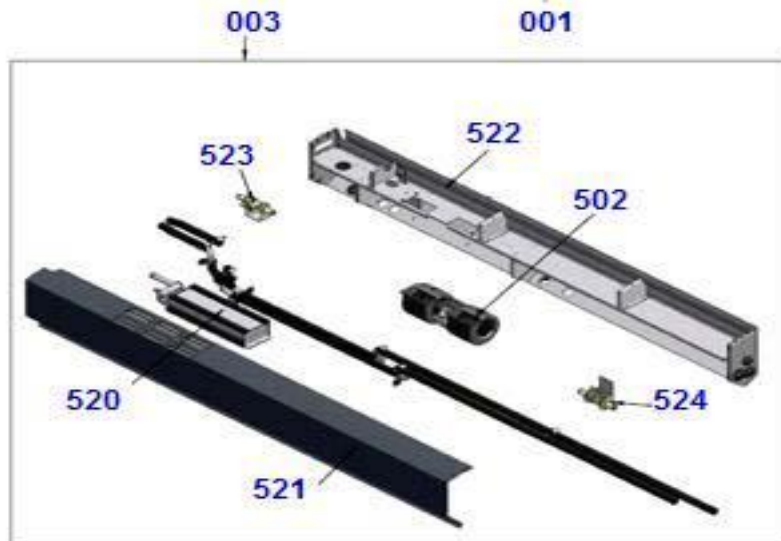

0807

Electric&Electronic

Rear Heater Unit And Piping

Picture No: EPLB3484504-00

POZ	Part No	N.S.N	Code	Part Name (Türkçe)	Part Name (English)	Quantity
				<i>Rear Heater Unit And Piping</i>		
001	387035793201			KALORIFER, SOFOR ALTI	HEATER, UNDER DRIVER	1
002	387037258201			KALORIFER, ORTA ON	HEATER, CENTER FRONT	1
003	387037259201			KALORIFER, ORTA ARKA	HEATER, CENTER RR	1
004	387035809201			KALORIFER, ARKA	HEATER, REAR	1
500	387043893001			ISITICI GOVDESI, KONVEKTA	HEATER BODY, KONVEKTA	1
501	387043890001			ON LEVHA, KONVEKTA	FRONT PLATE, KONVEKTA	1
502	387043889001			RADYAL FAN MOTORU, KONVEKTA	RADIAL AIR BLOWER, KONVEKTA	1
503	387043888001			ISITMA PETEGI KPL	HEATING COIL ASM.	1
504	387043895001			ON LEVHA	FRONT PLATE	1
505	387043894001			ISITICI GOVDESI	HEATER BODY	1
520	387044300001			ISITMA PETEGI	HEATING HEAT EXCHANGER	1
521	387044301001			KAPAMA SAC	COVER SHEET	1
522	387044302001			ISITICI GOVDE	HEATER BODY	1
523	387044303001			VANA KPL, ECA	VALVE, ECA	1
524	387044304001			VANA KPL, ECA	VALVE, ECA	1
540	387045131001			ISITMA PETEGI	HEATING HEAT EXCHANGER	1
541	387045132001			KAPAMA SAC	COVER SHEET	1
542	387045133001			ISITICI GOVDE	HEATER BODY	1
543	387045134001			ECA VANA	ECA VALVE	1

Rear Heater Unit And Piping

Electric&Electronic

0807