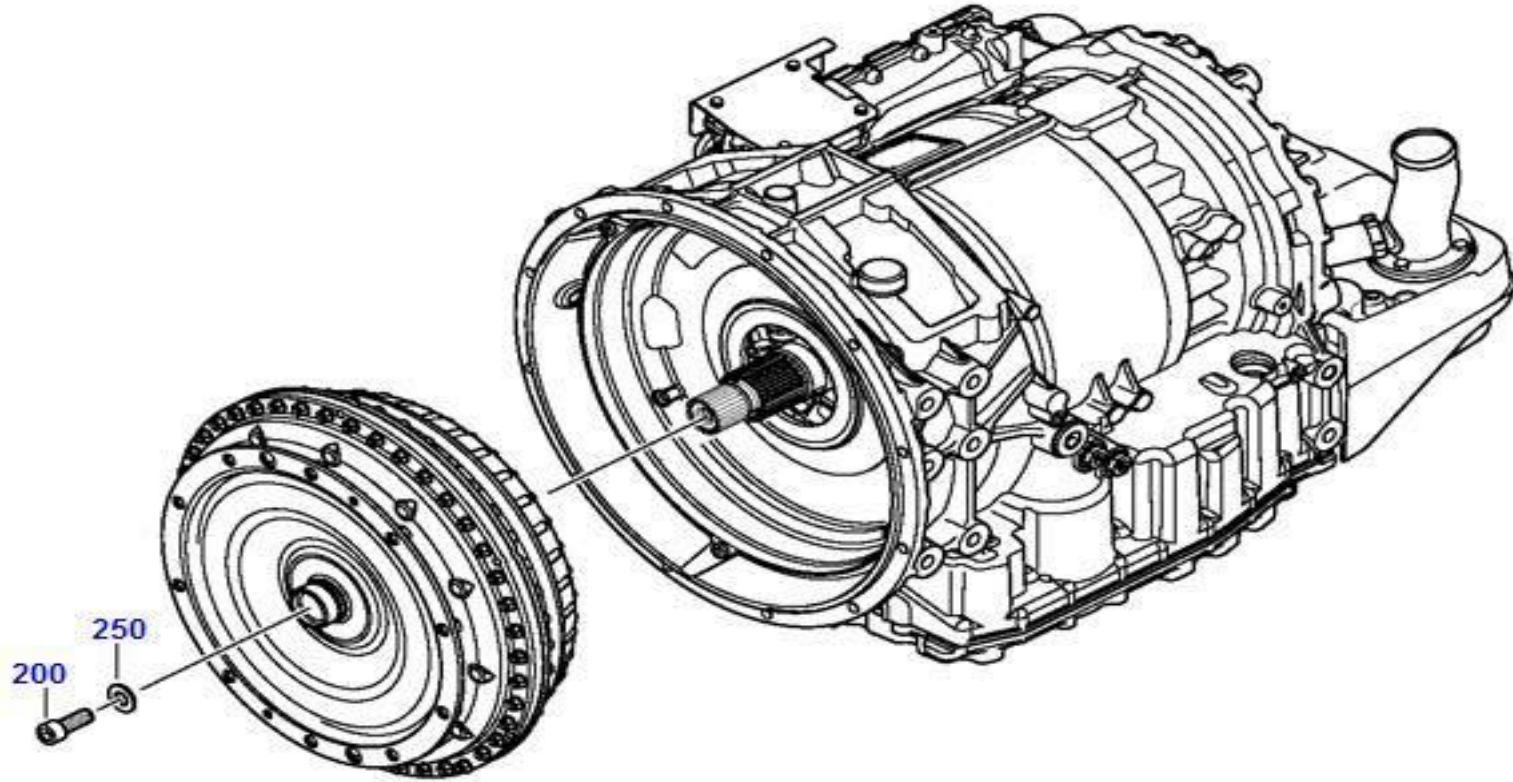

0301

Transmission-Shift

Auto Transmission

Picture No: ISZFA1100

POZ	Part No	N.S.N	Code	Part Name (Türkçe)	Part Name (English)	Quantity
				<i>Auto Transmission</i>		
200	0736.101.458			ZYL.SCHRAUBE	CAP SCREW	
250	0730.005.601			RING	RING	
250	0730.005.600			RING	RING	
250	0730.005.599			RING	RING	
250	0730.005.598			RING	RING	
250	0730.005.597			RING	RING	
250	0730.005.596			RING	RING	
250	0730.005.595			RING	RING	
250	0730.005.594			RING	RING	
250	0730.005.593			RING	RING	
250	0730.005.592			RING	RING	
Auto Transmission				Transmission-Shift		0301