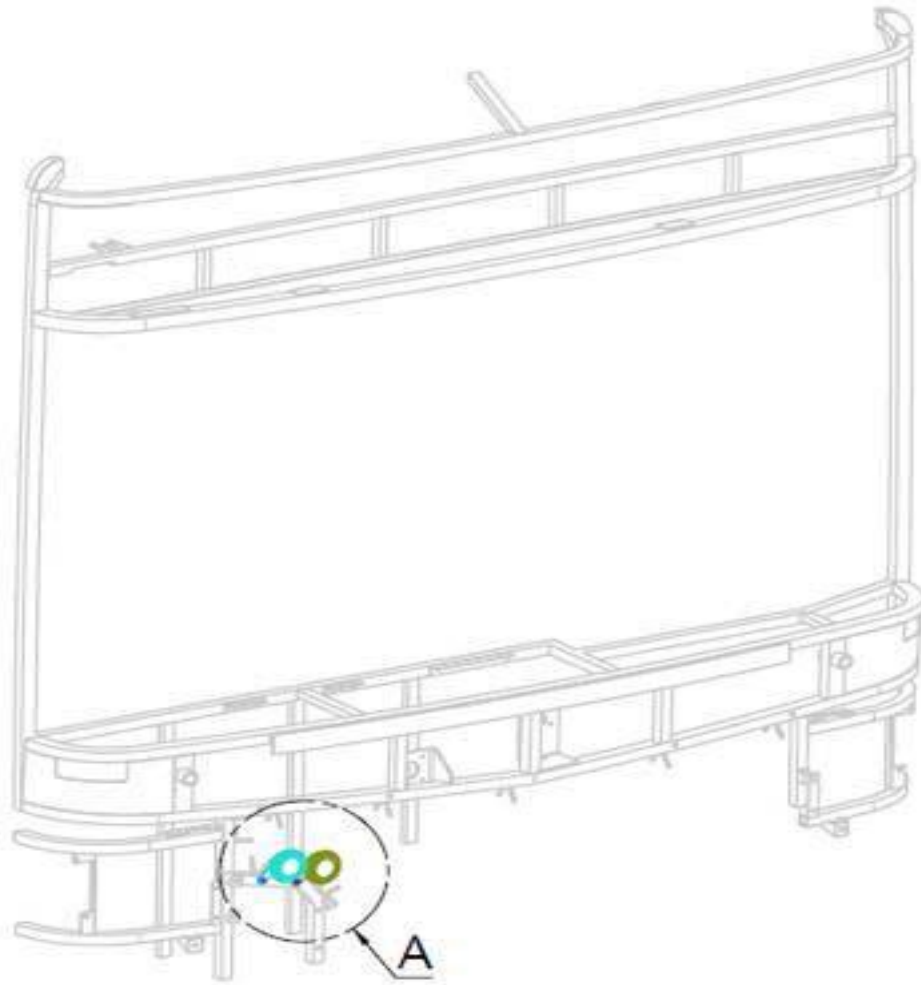

0805

Electric&Electronic

Chassis Electrical Parts