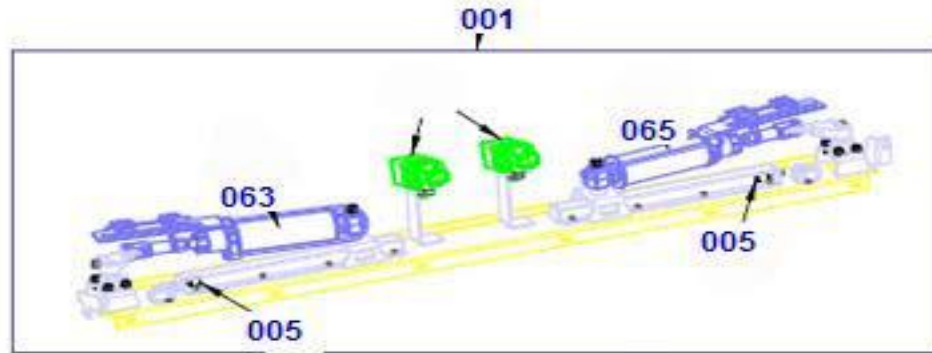

0901

Air System

Air System

Picture No: EPL349510200-00

POZ	Part No	N.S.N	Code	Part Name (Türkçe)	Part Name (English)	Quantity
				<i>Air System</i>		
001	387038204101			PISTON MEKANIZMA GR.KOMP, ON KAPI	PISTON MECHANISM GR ASM. FRONT DOOR	1
005	387022659001			TAKOZ, KOL DAYAMA, M6	BLOCK, ARMREST	2
007	387038196001			DONER ROTIL ALT	LOWER BALL JOINT	1
009	387038198001			ROT, HAVA CIKISLI (Ø12_M10 ZN_NI SIYAH)	ROD	1
010	387022644101			ESIK PLASTIGI, DONDURME KOLU HAREKETLI	SCULPTURE IN THE THRESHOLD, MOVING ARM R	1
011	387038200001			KABLO KMP, DONDURME KOLU GERI ACMA SISTE	CABLE, ROTATING ARM BACK OPENING SYSTEM	1
013	387022651101			ESIK PLASTIGI, DONDURME KOL HAREKETLI SO	SCULPTURE IN THE THRESHOLD, MOVING ARM R	1
014	387038203001			KABLO KMP, DONDURME KOLU GERI ACMA SISTE	CABLE, ROTATING ARM BACK OPENING SYSTEM	1
054	387035105001			BRAKET, ECAS BAGLANTI ARKA	BRACKET, ECAS REAR CONNECTION	2
054	387035511001			TAMIR TAKIMI, SELENOID VALF	REPAIR KIT, SELENOID VALVE	1
063	387022660001			PISTON, YASTIKLI YATAY 140 STROK SWITCHL	PISTON, PADDED SWITCH HORIZONTAL STROKE	1
065	387039209001			PISTON, YASTIKLI 140 STROK SWITCHLI, SOL	PISTON, PADDED SWITCH 140 STROKE, LEFT	1
Air System				Air System		0901