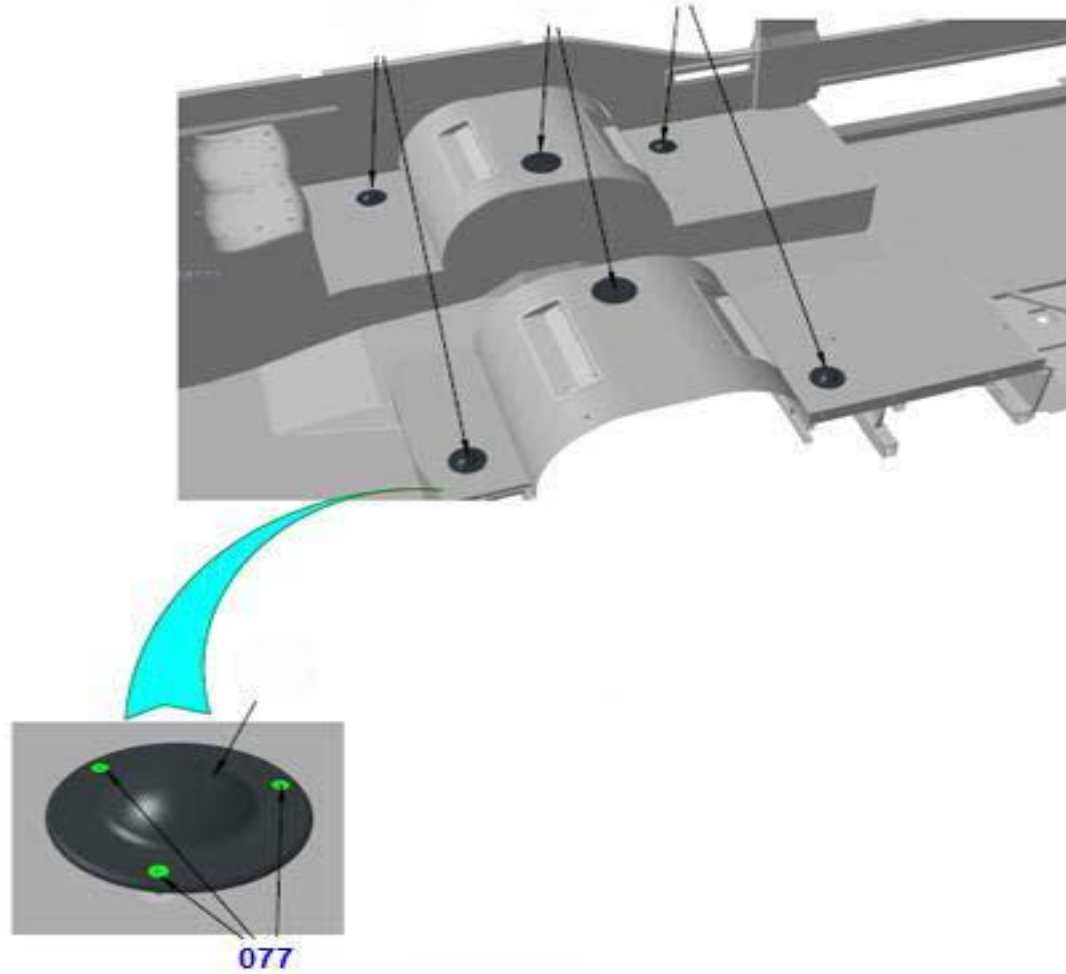

Trunk Covers

Exterior Trim

0602

**0602**

**Exterior Trim**

**Trunk Covers**

Picture No: EPL349200300-01

POZ	Part No	N.S.N	Code	Part Name (Türkçe)	Part Name (English)	Quantity
077	301700530301			<i>Trunk Covers</i> CIVATA	BOLT	20
Trunk Covers				Exterior Trim		0602