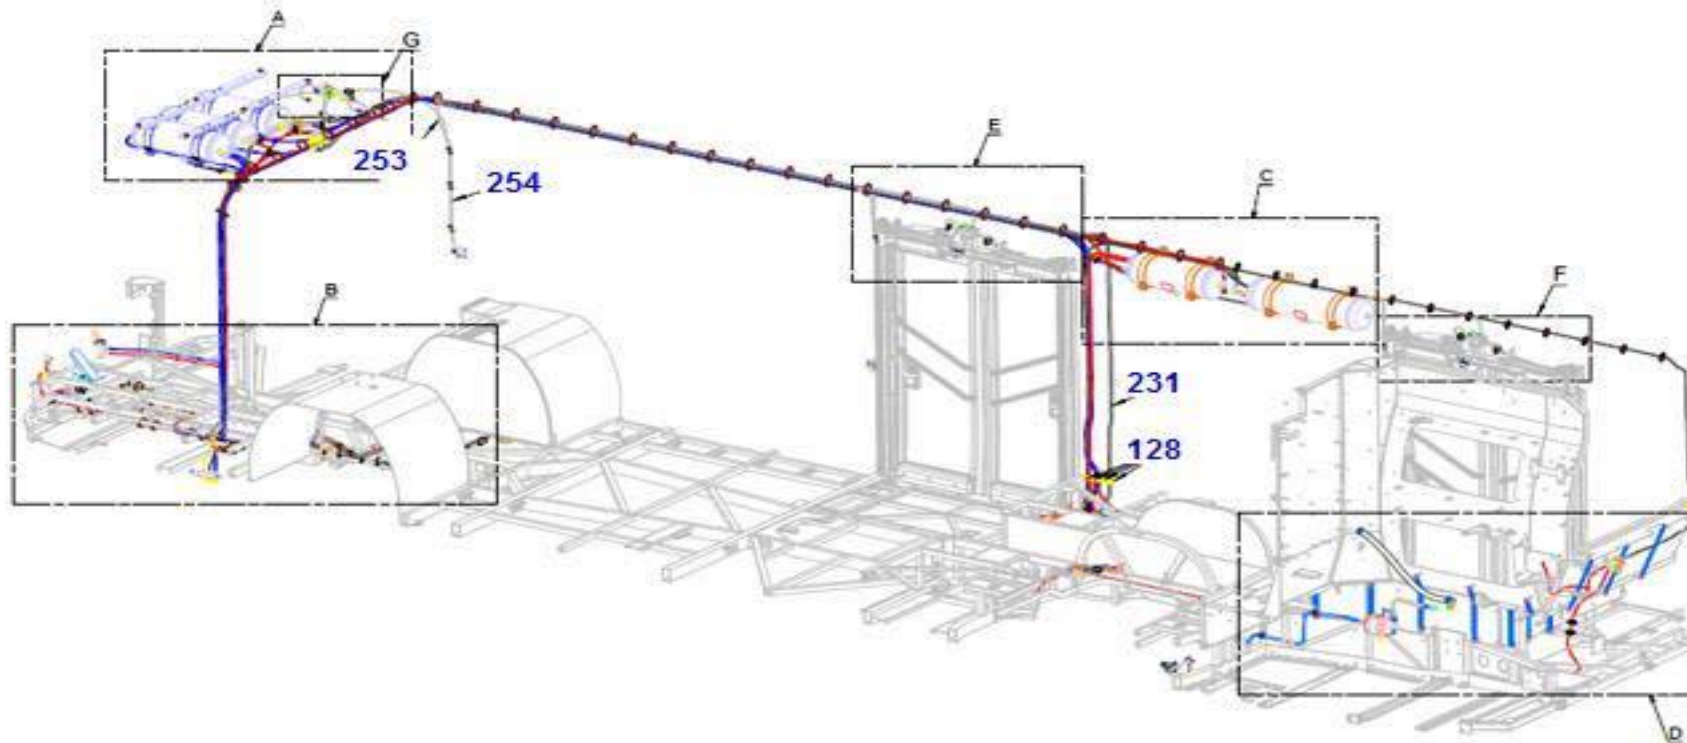

0901

Air System

Air System

Picture No: EPLB3494201-00

POZ	Part No	N.S.N	Code	Part Name (Türkçe)	Part Name (English)	Quantity
				<i>Air System</i>		
128	388881883001			GROMET	GROMMET	7
231	308276900001			HORTUM, PNO	HOSE, PNO	1
253	308232140001			HORTUM, PNO	TUBE, NYLON	1
254	308132245001			HORTUM, PNO	HOSE, PNO	2
Air System				Air System		0901