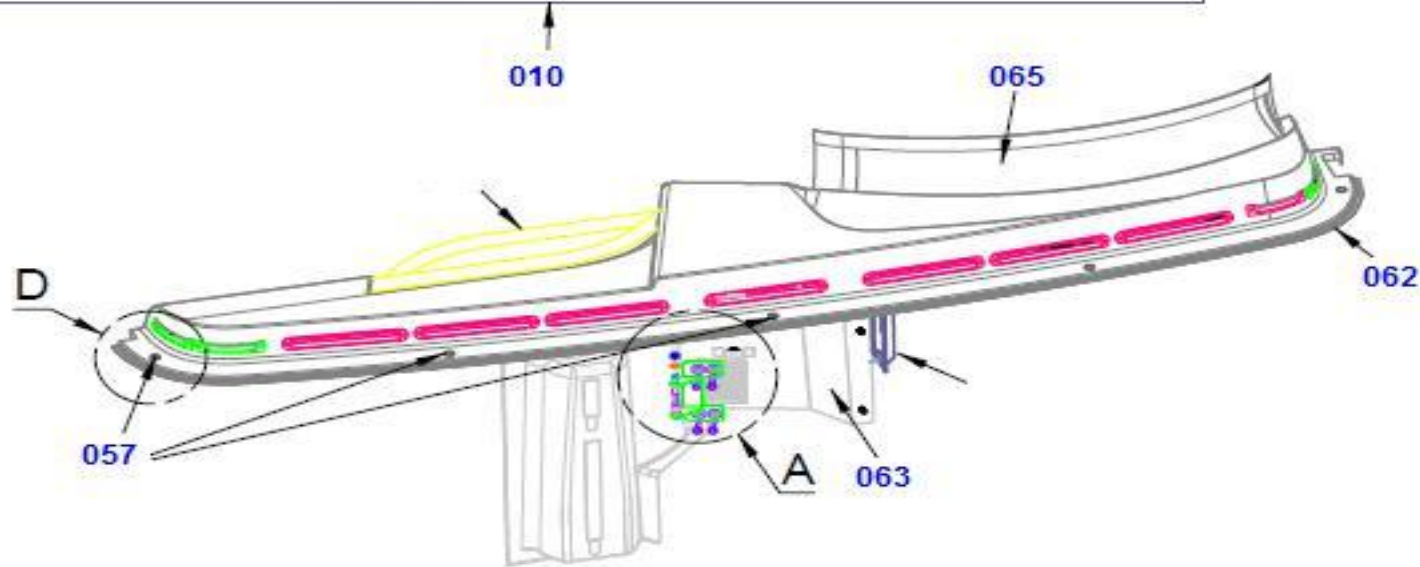

Instrument Panel &amp; Box

Interior Trim

0705

**0705**

**Interior Trim**

**Instrument Panel & Box**

Picture No: EPL347400200-00

POZ	Part No	N.S.N	Code	Part Name (Türkçe)	Part Name (English)	Quantity
				<i>Instrument Panel &amp; Box</i>		
010	387033035201			TORPIDO, UST KOMPLE	DASHBOARD, UPPER	1
011	387025508001			HAVA YONLENDIRICI	AIR DIFFUSER	7
012	387025507001			HAVA YONLENDIRICI-TORPIDO KOSE	AIR DIFFUSER	4
013	387033036101			FRP, TORPIDO ON KAPAMA	FRP, DASHBOARD FRONT COVER	1
014	387033038101			FRP, TORPIDO UST KAPAK	FRP, DASHBOARD UPPER COVER	1
057	387001882101			TAPA	PLUG	8
062	387037983001			PVC, CAM ONU	PVC, FRONT OF GLASS	3
063	387022025001			KLIPS, PANEL TUTUCU, NATUREL	CLIP, PANEL, NATUREL	3
065	387039022001			KUMAS, TORPIDO KAPAMA	CLOTH, DASHBOARD COVER	1