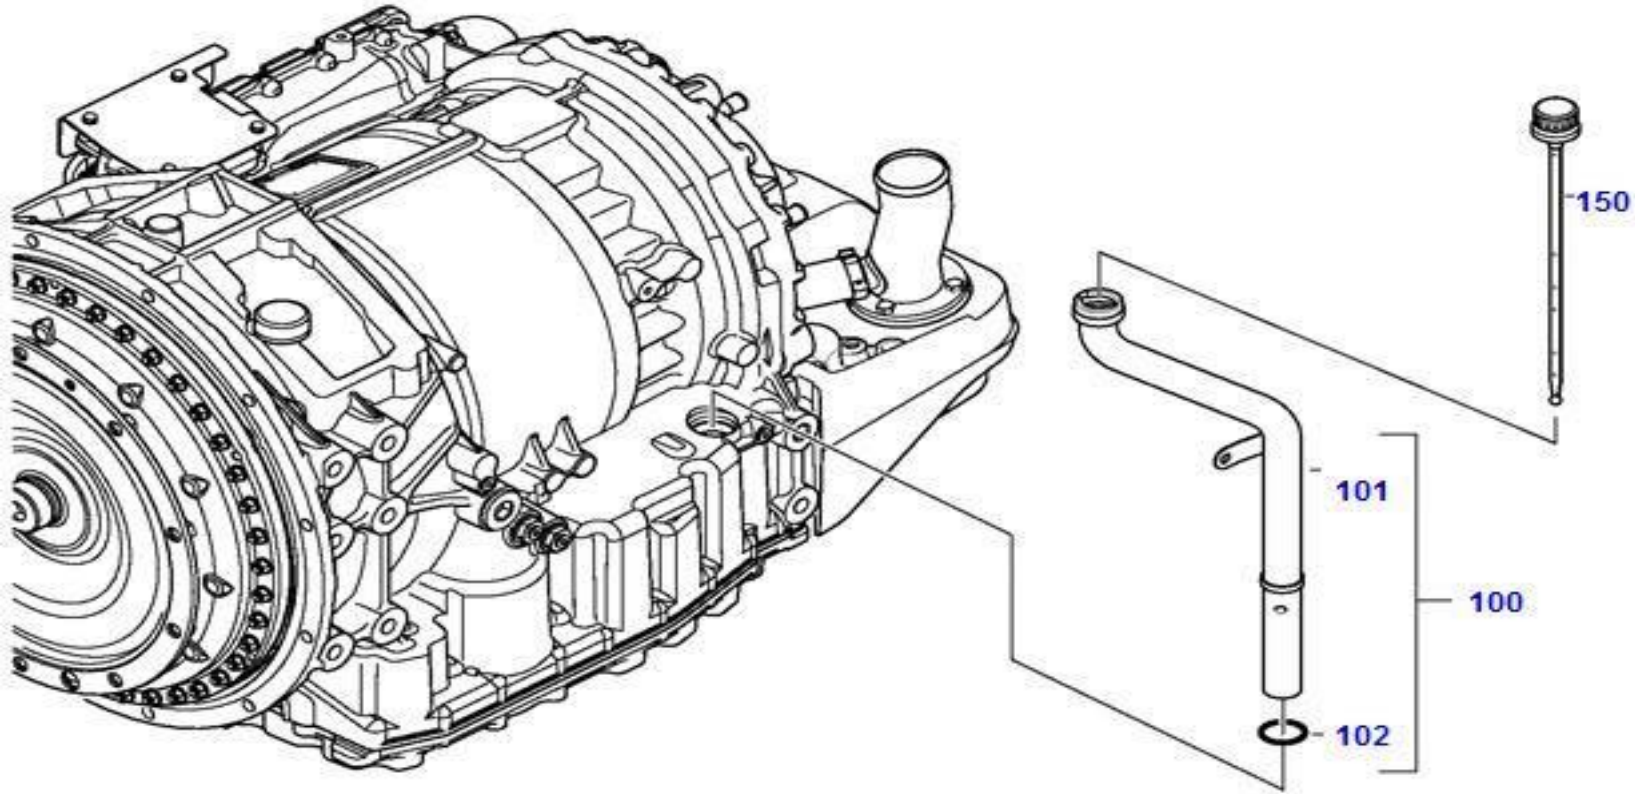

POZ	Part No	N.S.N	Code	Part Name (Türkçe)	Part Name (English)	Quantity
				<i>Auto Transmission</i>		
960	0501.215.837			DREHZAHLSENSOR	BEARING UNIT	
962	0736.300.195			SECHSRUNDSCHR.	CAP SCREW	
970	6029.039.091			KABEL ECOLIFE	CABLE ECOLIFE	
980	4181.310.035			DECKEL	COVER	
982	0501.328.271			O-RING	AXLE BEVEL GEAR	
990	0636.100.442			6KT.SCHRAUBE	CAP SCREW	
Auto Transmission				Transmission-Shift		0301

0301

Transmission-Shift

Auto Transmission

Picture No: ISZFA1086