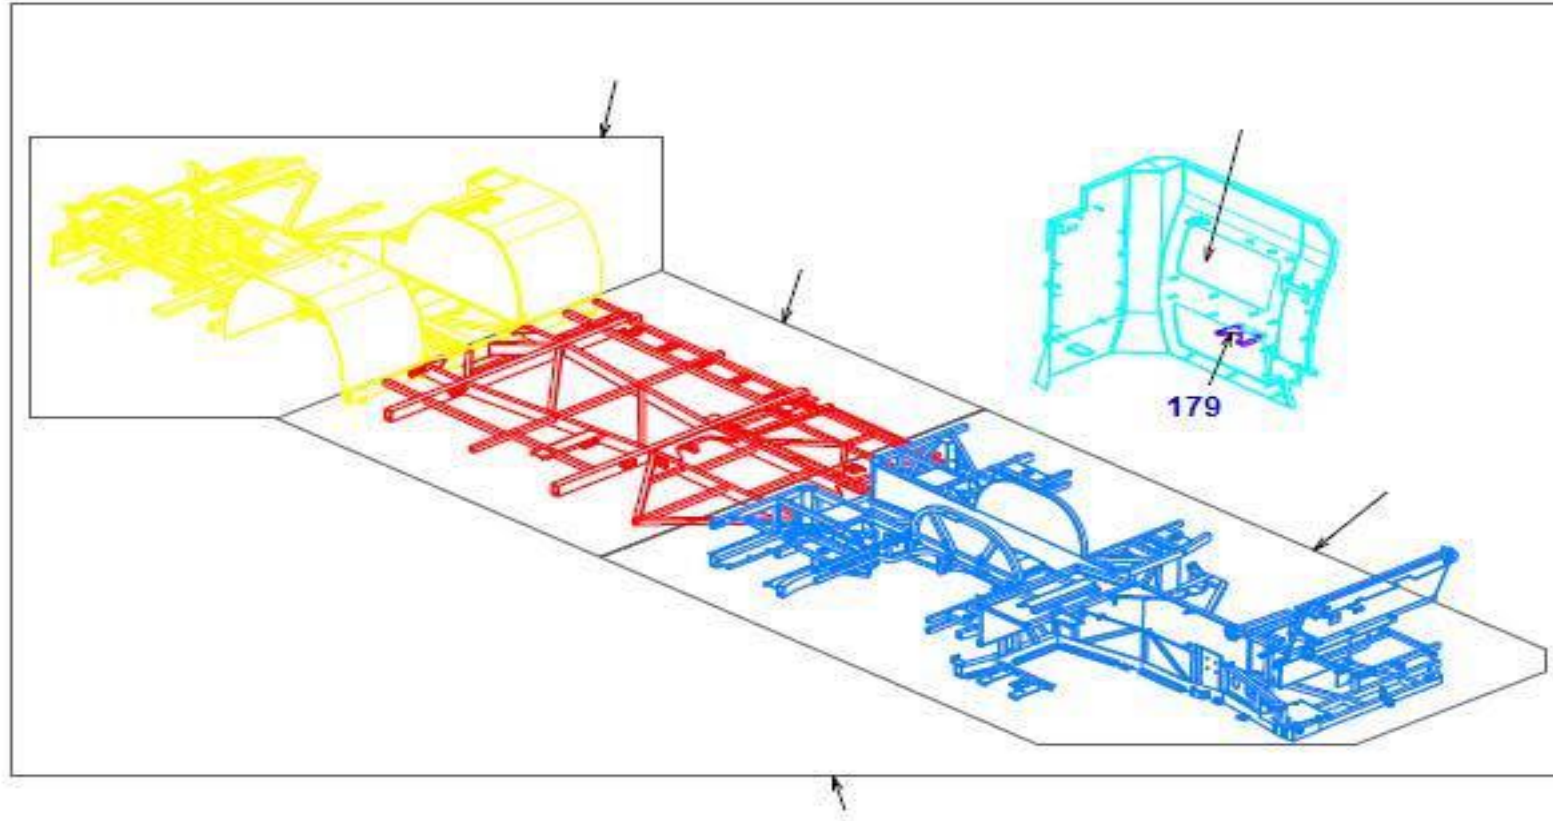

**Carcass**

**Floor Carcass Asm**

Picture No: EPL349540100-00

POZ	Part No	N.S.N	Code	Part Name (Türkçe)	Part Name (English)	Quantity
179	387035578101			<i>Floor Carcass Asm</i> BRAKET, EGZOZ GOVDE	BRACKET, EXHAUST BODY	1
Floor Carcass Asm				Carcass		1101