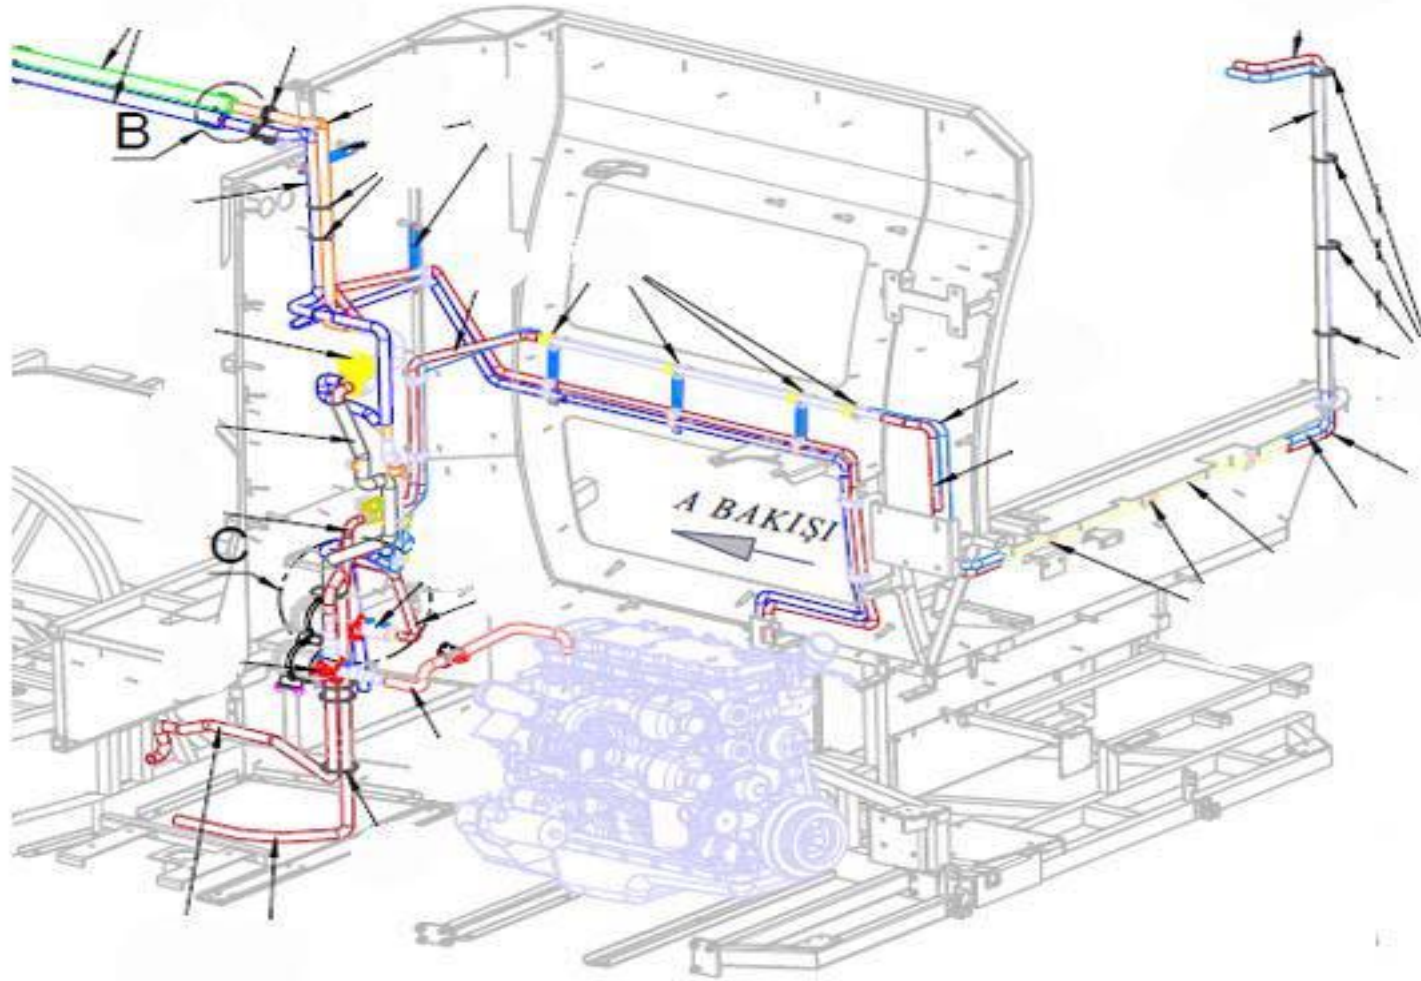

0807

Electric&Electronic

Rear Heater Unit And Piping

Picture No: EPL348450200-01

POZ	Part No	N.S.N	Code	Part Name (Türkçe)	Part Name (English)	Quantity
				<i>Rear Heater Unit And Piping</i>		
030	387035885001			HORTUM, GERI DONUS	HOSE, RETURN	1
031	387028541001			ADAPTOR Y, 22/22/22	ADAPTOR Y, 23/23/23	1
032	387038368001			HORTUM, VANA BYPASS	HOSE, VALVE BYPASS	1
035	387027584001			ADAPTOR, Y 22/22/18	ADAPTOR, Y 22/22/18	2
036	387035027001			POMPA	PUMP	1
037	387034424001			ADAPTOR, HORTUM, Ø38-Ø22	ADAPTOR, HOSE, Ø38-Ø22	1
040	387032313001			VANA, MEKANIK	VALVE, MECHANICAL	2
041	387041516201			HORTUM, MOTOR CIKIS	HOSE, ENGINE EXIT	1
047	387035991001			HORTUM, ARKA KALORIFER GIRIS	HOSE, REAR HEATER INLET	1
048	387035978001			BRAKET, KALORIFER	BRACKET, HEATER	1
049	387036496001			BRAKET	BRACKET	5
085	387038868101			BORU, DONUS	PIPE, RETURN	1
087	387038905001			BORU, ARKA KALORIFER	PIPE, REAR HEATER	1
088	387038906101			BORU, ARKA KALORIFER	PIPE, RR HEATER	1
091	387036408001			BRAKET	BRACKET	3
092	387040276001			HORTUM, GERI DONUS	HOSE, MIDDLE	1
103	387036559001			HORTUM, GERI DONUS	HOSE, RETURN	1
105	387046700001			BORU, SICAK SU	PIPE, HOT WATER	1
105	109700969001			KLIPS, SASE ENSTELASYON	CLIP, FRAME HAR, L	2

Rear Heater Unit And Piping

Electric&Electronic

0807