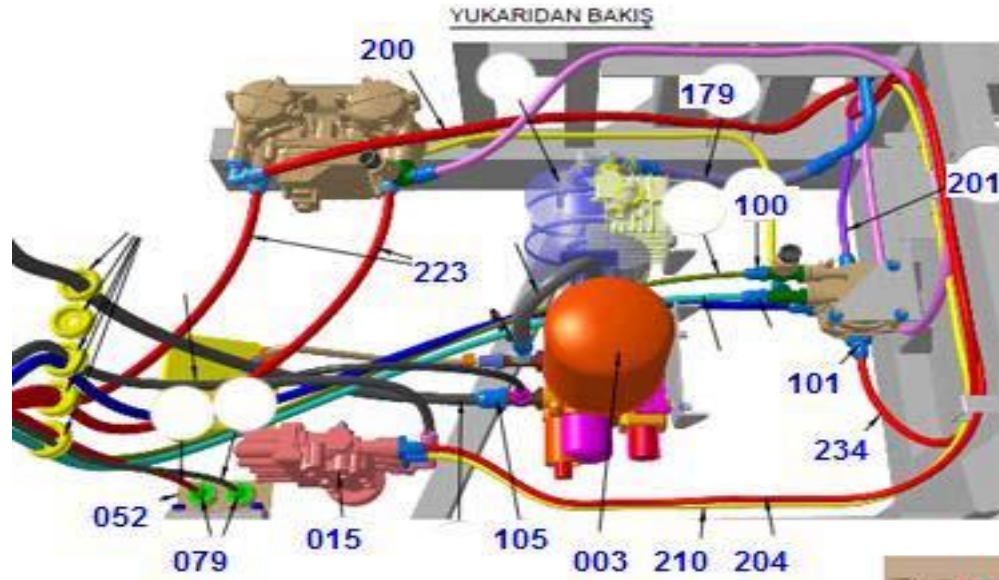

Air System

Air System

0901

0901

**Air System**

**Air System**

Picture No: EPLB3494203-00

POZ	Part No	N.S.N	Code	Part Name (Türkçe)	Part Name (English)	Quantity
				<i>Air System</i>		
003	387037744051			KURUTUCU, HAVA 4324150220	VALVE, AIR DRYER	1
015	387036377051			VALF, ECAS ARKA	VALVE, ECAS REAR	1
016	387035094051			SENSOR, ECAS YUKSEKLIK	DISTANCE SENSOR	3
018	377773364051			SUSTURUCU (432 407 01 20)	SILENCER (432 407 01 20)	1
039	377773750001			TEST P. M16X1, 5 ORINGLI	TEST P. M16X1, 5	2
040	387009721001			CUBUK, SEVIYE VALFI	ROD, LEVELLING VALVE	1
045	387036477001			QUICK KAPLIN, ERKEK UC, R1/4	QUICK COUPLING, MALE INSERT R1/4	1
046	387001947001			SELENOID VALF KOMPLE	SELENOID VALVE	1
052	387028421001			BRAKET, TANK TAHLIYE	BRACKET, TANK DISCHARGE	1
053	387043672001			BRAKET, ECAS BAGLANTI ON ALT	BRACKET, ECAS FRONT LOWER CONNECTION	1
063	387040615001			BRAKET, ECAS BAGLANTI, ON UST	BRACKET, ECAS FRONT UPPER CONNECTION	1
074	387034808001			P. I. R. D. DIRSEK, M10 -T8 TK	FITTING, ELBOW, M10 -T8 TK	6
079	377777214001			P. I. RAKOR, DUZ, M22 -T8	P. I. UNIONS, STRAIGHT M22-T8	8
089	377777216001			P. I. RAKOR, DUZ, M22-T12	CONNECTOR, M22-T12	8
100	377777211001			P. I. RAKOR, DUZ, M16 -T8	FITTING, STRAIGHT M16-T8	3
101	377777215001			P. I. RAKOR, DUZ, M22-T10	P. I. UNIONS, STRAIGHT M22-T10	3
105	387021607001			RAKOR, DUZ M16-T16	FITTING, STRAIGHT M16-T16	2
134	304010016001			PUL, ALUMINYUM M16	GASKET	8
157	300500012201			SOMUN, AKB M12X1. 75, KALIN D. DIN934	NUT, HEX M12X1. 75, COARSE T. DIN934	3
179	387039596201			BORU, KOMPRESOR BASINC 03	PIPE, COMPRESSOR PRESSURE 03	1
200	308154205001			HORTUM, PNO	HOSE, PNO	2
201	308144160001			HORTUM, PNO	HOSE, PNO	1
204	308132240001			HORTUM, PNO	HOSE, PNO	1
210	308432165001			HORTUM, PNO	HOSE, PNO	1
223	308154290001			HORTUM, PNO	HOSE, PNO	2
232	308132300001			HORTUM, PNO	HOSE	1
233	308232405001			HORTUM, PNO	HOSE, PNO	1
234	308144160001			HORTUM, PNO	HOSE, PNO	1