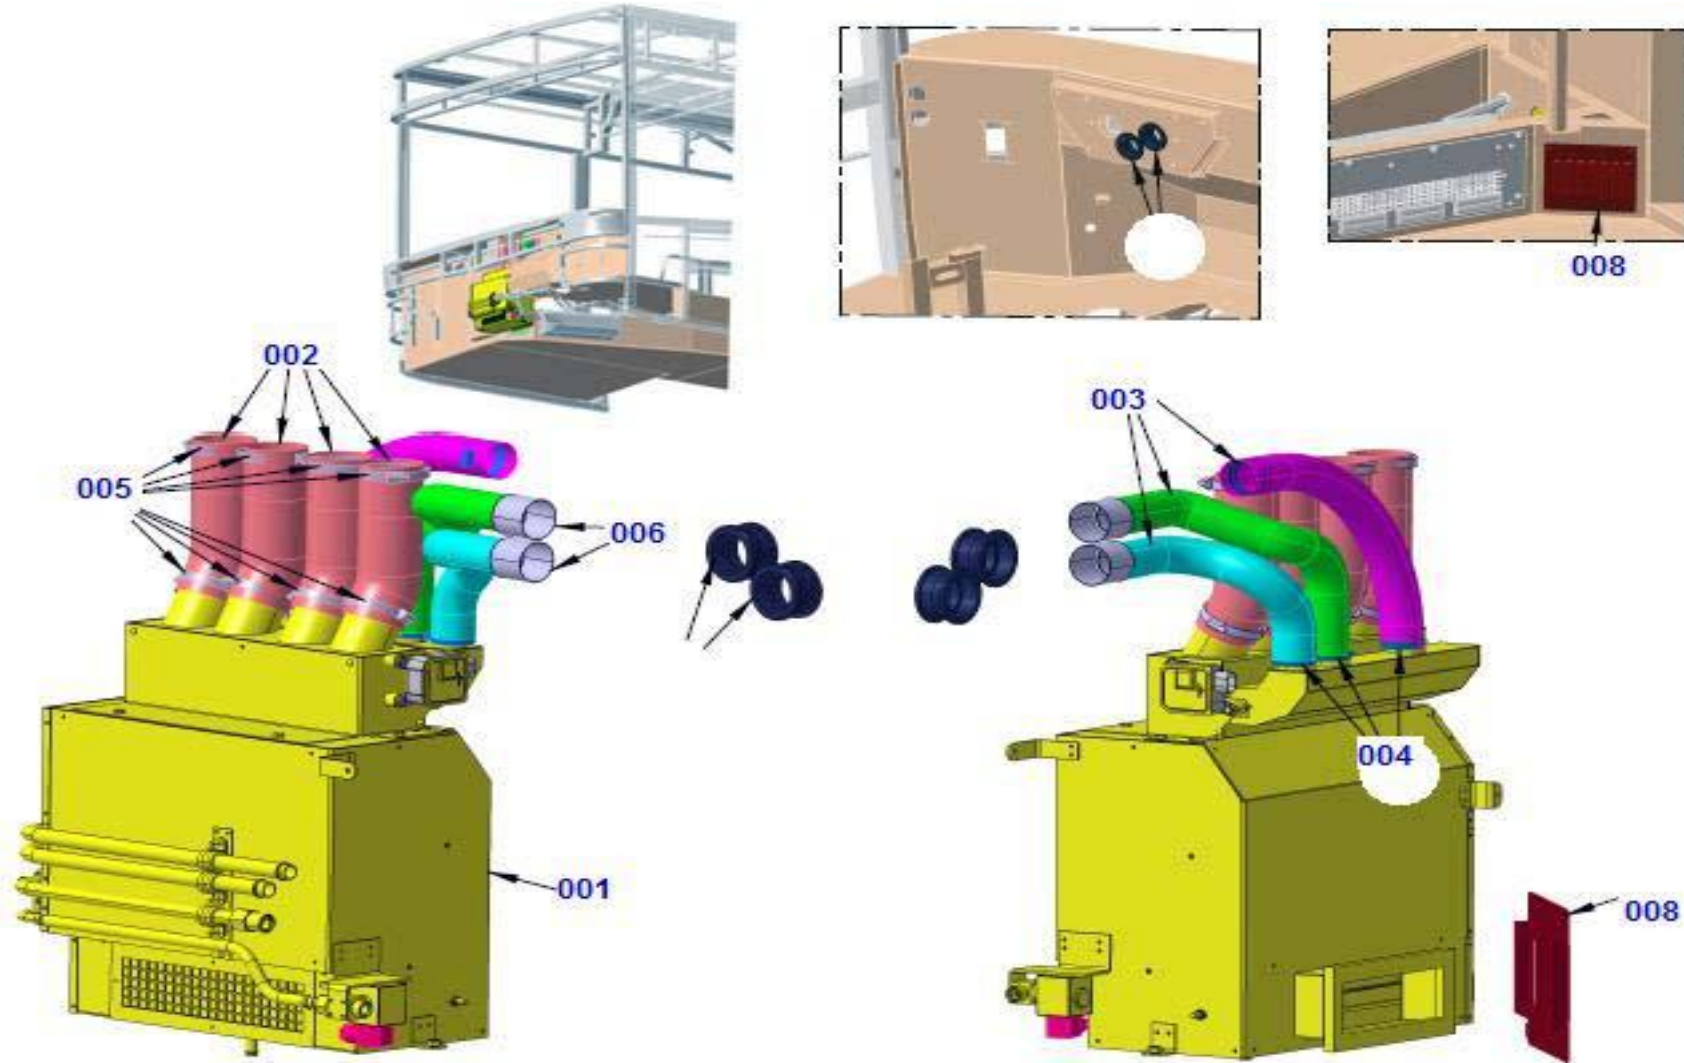

Rear Heater Unit And Piping

Electric&amp;Electronic

0807

**0808**

**Electric&Electronic**

**Heater Unit**

Picture No: EPL348600100-00

POZ	Part No	N.S.N	Code	Part Name (Türkçe)	Part Name (English)	Quantity
				<i>Heater Unit</i>		
001	387035556101			KALORIFER, ON	HEATER, FRONT	1
002	387003180001			KRAFT BORU Ø60	PIPE	0.800
003	387003179001			KRAFT BORU Ø40	PIPE, Ø40	1.100
004	305353250801			KELEPCE, VIDALI B9, Ø32-50, DIN3017	CLAMP, W/BOLT B9, Ø32-50, DIN3017	3
005	305355070801			KELEPCE, VIDALI B9, Ø50-70, DIN3017	CLAMP, W/BOLT B9, Ø50-70, DIN3017	6
006	387037054001			ADAPTOR, ON KALORIFER	ADAPTOR, FRONT HEATER	2
008	387036329101			KAPAK, ON KALORIFER EMIS	COVER, FRONT HEATER SUCTION	1
<b>Heater Unit</b>				<b>Electric&amp;Electronic</b>		<b>0808</b>