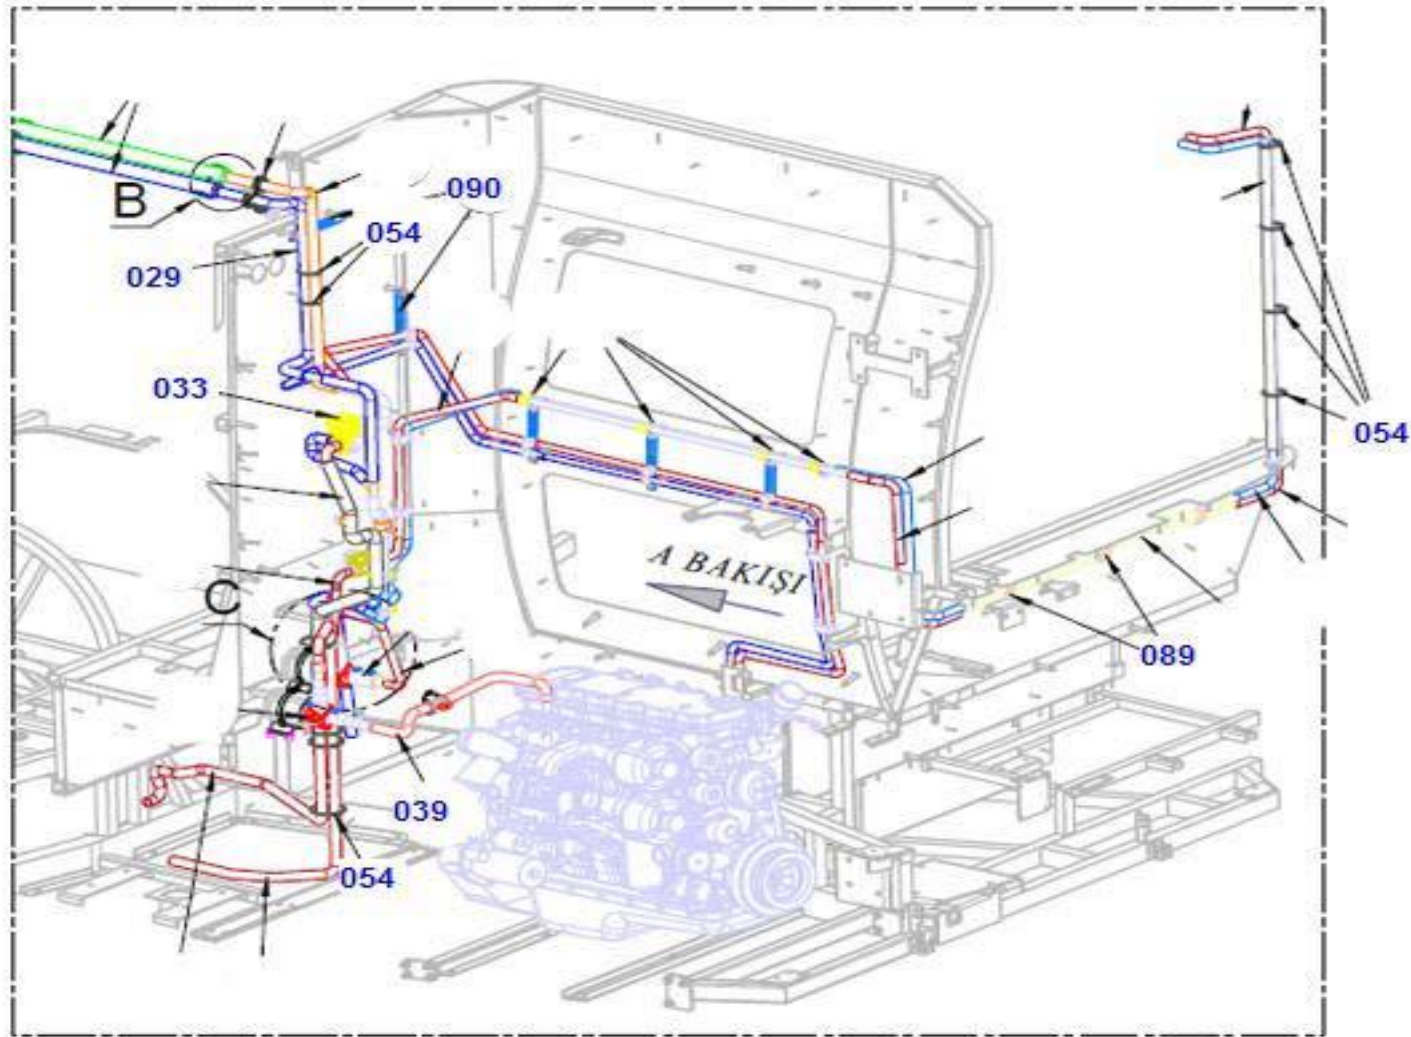

0807

Electric&Electronic

Rear Heater Unit And Piping

Picture No: EPL348450200-00

POZ	Part No	N.S.N	Code	Part Name (Türkçe)	Part Name (English)	Quantity
				<i>Rear Heater Unit And Piping</i>		
029	387038442001			HORTUM, MOTOR DONUS	HOSE, ENGINE RETURN	1
033	387004904051			BUSCHJOST 3 YOLLU MOTORLU VANA	3 WAY MOTOR CONTROL VALVE	1
039	387041515001			HORTUM, VANA ÇIKIŞ POMPA GİRİŞ	HOSE, VALVE OUTLET PUMP INLET	1
054	377770506001			PLASTİK KELEPÇE L 350 MM	CLIP, PLASTIC	1
055	387039313301			BORU KOMPLESİ	PIPE ASSEMBLY	1
056	387038435001			HORTUM, ORTA KALORİFER GİDİŞ	HOSE, CENTER HEATER OUTGOING	1
057	387038436001			HORTUM, ORTA KALORİFER DONUS	HOSE, MIDDLE HEATER RETURN	1
089	387038907201			BRAKET	BRACKET	2
090	387038912001			BRAKET	BRACKET	2

Rear Heater Unit And Piping

Electric&Electronic

0807