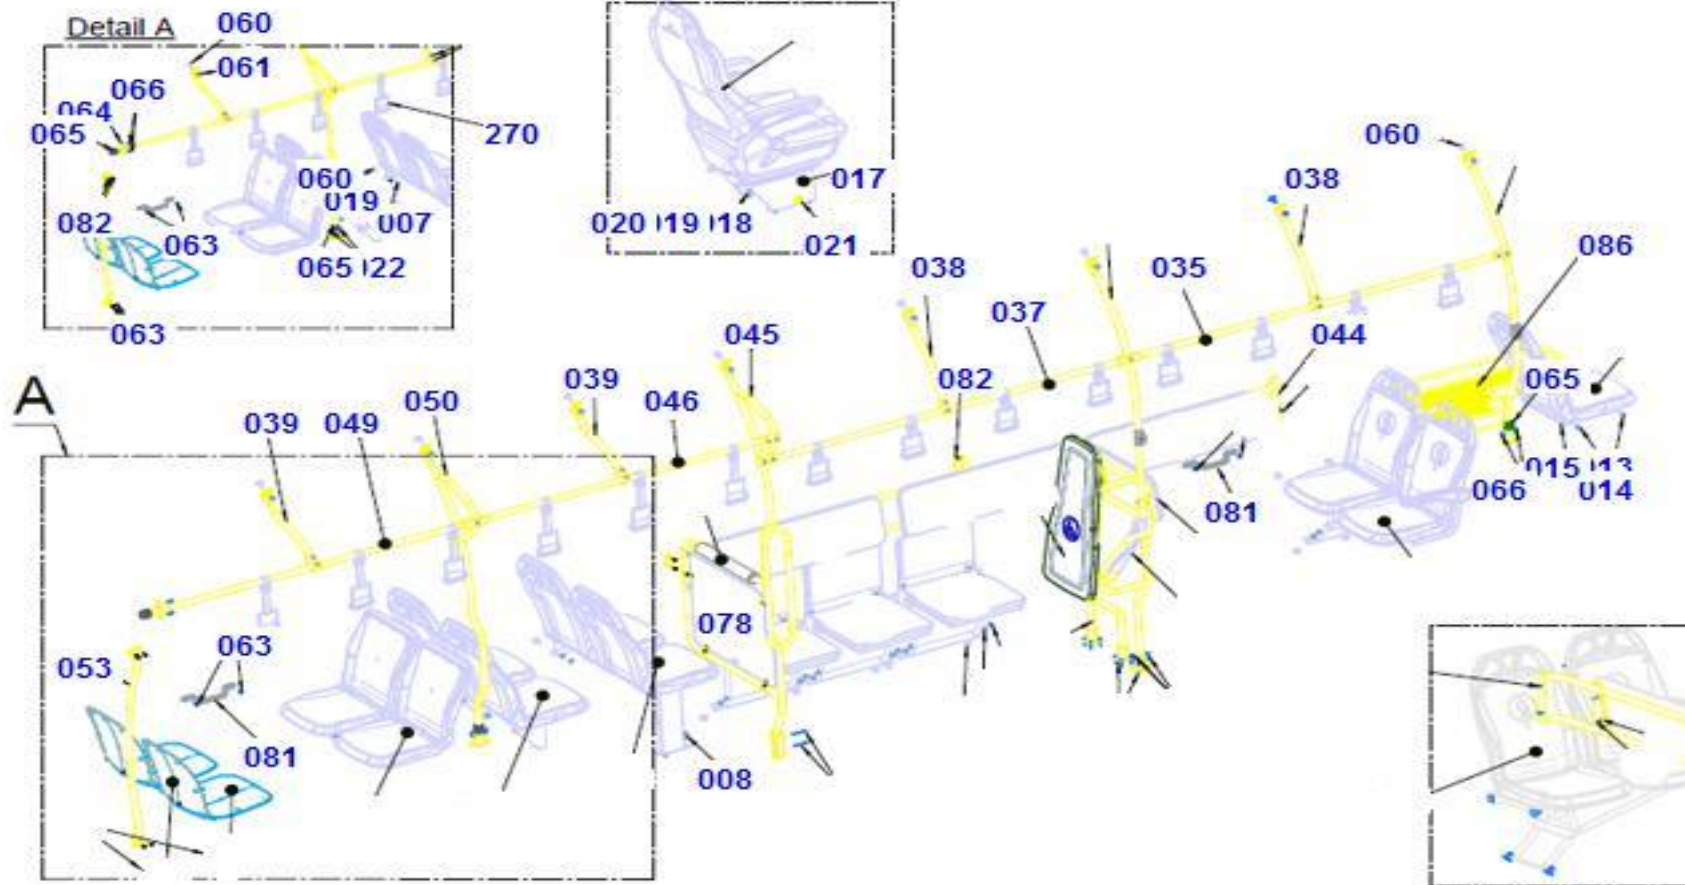

POZ	Part No	N.S.N	Code	Part Name (Türkçe)	Part Name (English)	Quantity
				<i>Instrument Panel & Box</i>		
016	301110008201			PUL, DIN9021 8X25X2	WASHER, DIN9021 8X25X2	26
024	300010830201			CIVATA, AKB M8X1. 25X30, KALIN D. DIN933	BOLT, HEX M8X1. 25X30, COARSE T. DIN933	8
029	387034009301			MENTESE, SOFOR KAPISI	HINGE, DRIVER DOOR	2
030	301000008101			RONDELA, DUZ D=8 DIN 125	WASHER, PLAIN D= 8 DIN 125	1
032	387044707001			BURC, METAL	RING, METAL	2
033	387034021101			BRAKET I, MENTESE	BRACKET I, HINGE	1
035	387034023001			BRAKET III, MENTESE	BRACKET III, HINGE	1
036	387001692001			KAUCUK STOPLAYICI KUCUK	RUBBER STOPPER SMALL	1
				Instrument Panel & Box	Interior Trim	0705

0706

Interior Trim

Seats

Picture No: EPL349350100-00