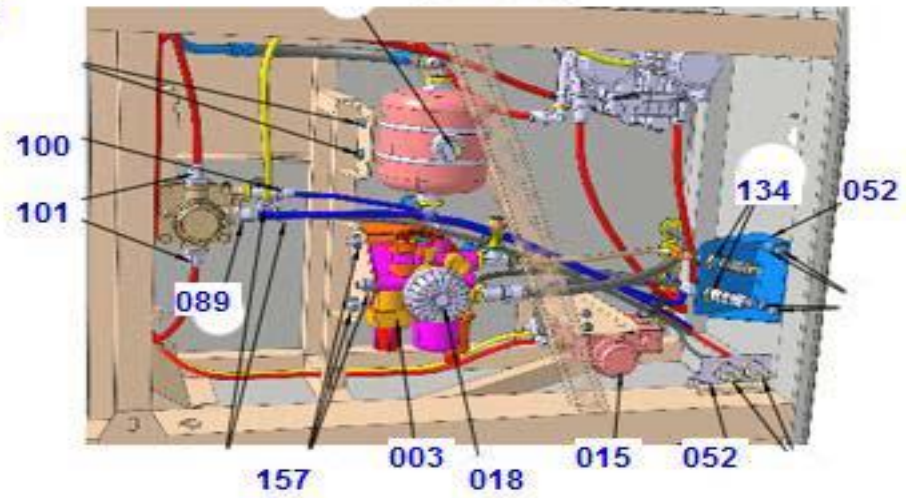

Air System

Air System

0901

0901

**Air System**

**Air System**

Picture No: EPLB3494203-00

POZ	Part No	N.S.N	Code	Part Name (Türkçe)	Part Name (English)	Quantity
				<i>Air System</i>		
003	387037744051			KURUTUCU, HAVA 4324150220	VALVE, AIR DRYER	1
015	387036377051			VALF, ECAS ARKA	VALVE, ECAS REAR	1
016	387035094051			SENSOR, ECAS YUKSEKLIK	DISTANCE SENSOR	3
018	377773364051			SUSTURUCU (432 407 01 20)	SILENCER (432 407 01 20)	1
039	377773750001			TEST P. M16X1, 5 ORINGLI	TEST P. M16X1, 5	2
040	387009721001			CUBUK, SEVIYE VALFI	ROD, LEVELLING VALVE	1
045	387036477001			QUICK KAPLIN, ERKEK UC, R1/4	QUICK COUPLING, MALE INSERT R1/4	1
046	387001947001			SELENOID VALF KOMPLE	SELENOID VALVE	1
052	387028421001			BRAKET, TANK TAHLIYE	BRACKET, TANK DISCHARGE	1
053	387043672001			BRAKET, ECAS BAGLANTI ON ALT	BRACKET, ECAS FRONT LOWER CONNECTION	1
063	387040615001			BRAKET, ECAS BAGLANTI, ON UST	BRACKET, ECAS FRONT UPPER CONNECTION	1
074	387034808001			P. I. R. D. DIRSEK, M10 -T8 TK	FITTING, ELBOW, M10 -T8 TK	6
079	377777214001			P. I. RAKOR, DUZ, M22 -T8	P. I. UNIONS, STRAIGHT M22-T8	8
089	377777216001			P. I. RAKOR, DUZ, M22-T12	CONNECTOR, M22-T12	8
100	377777211001			P. I. RAKOR, DUZ, M16 -T8	FITTING, STRAIGHT M16-T8	3
101	377777215001			P. I. RAKOR, DUZ, M22-T10	P. I. UNIONS, STRAIGHT M22-T10	3
105	387021607001			RAKOR, DUZ M16-T16	FITTING, STRAIGHT M16-T16	2
134	304010016001			PUL, ALUMINYUM M16	GASKET	8
157	300500012201			SOMUN, AKB M12X1. 75, KALIN D. DIN934	NUT, HEX M12X1. 75, COARSE T. DIN934	3
179	387039596201			BORU, KOMPRESOR BASINC 03	PIPE, COMPRESSOR PRESSURE 03	1
200	308154205001			HORTUM, PNO	HOSE, PNO	2
201	308144160001			HORTUM, PNO	HOSE, PNO	1
204	308132240001			HORTUM, PNO	HOSE, PNO	1
210	308432165001			HORTUM, PNO	HOSE, PNO	1
223	308154290001			HORTUM, PNO	HOSE, PNO	2
232	308132300001			HORTUM, PNO	HOSE	1
233	308232405001			HORTUM, PNO	HOSE, PNO	1
234	308144160001			HORTUM, PNO	HOSE, PNO	1