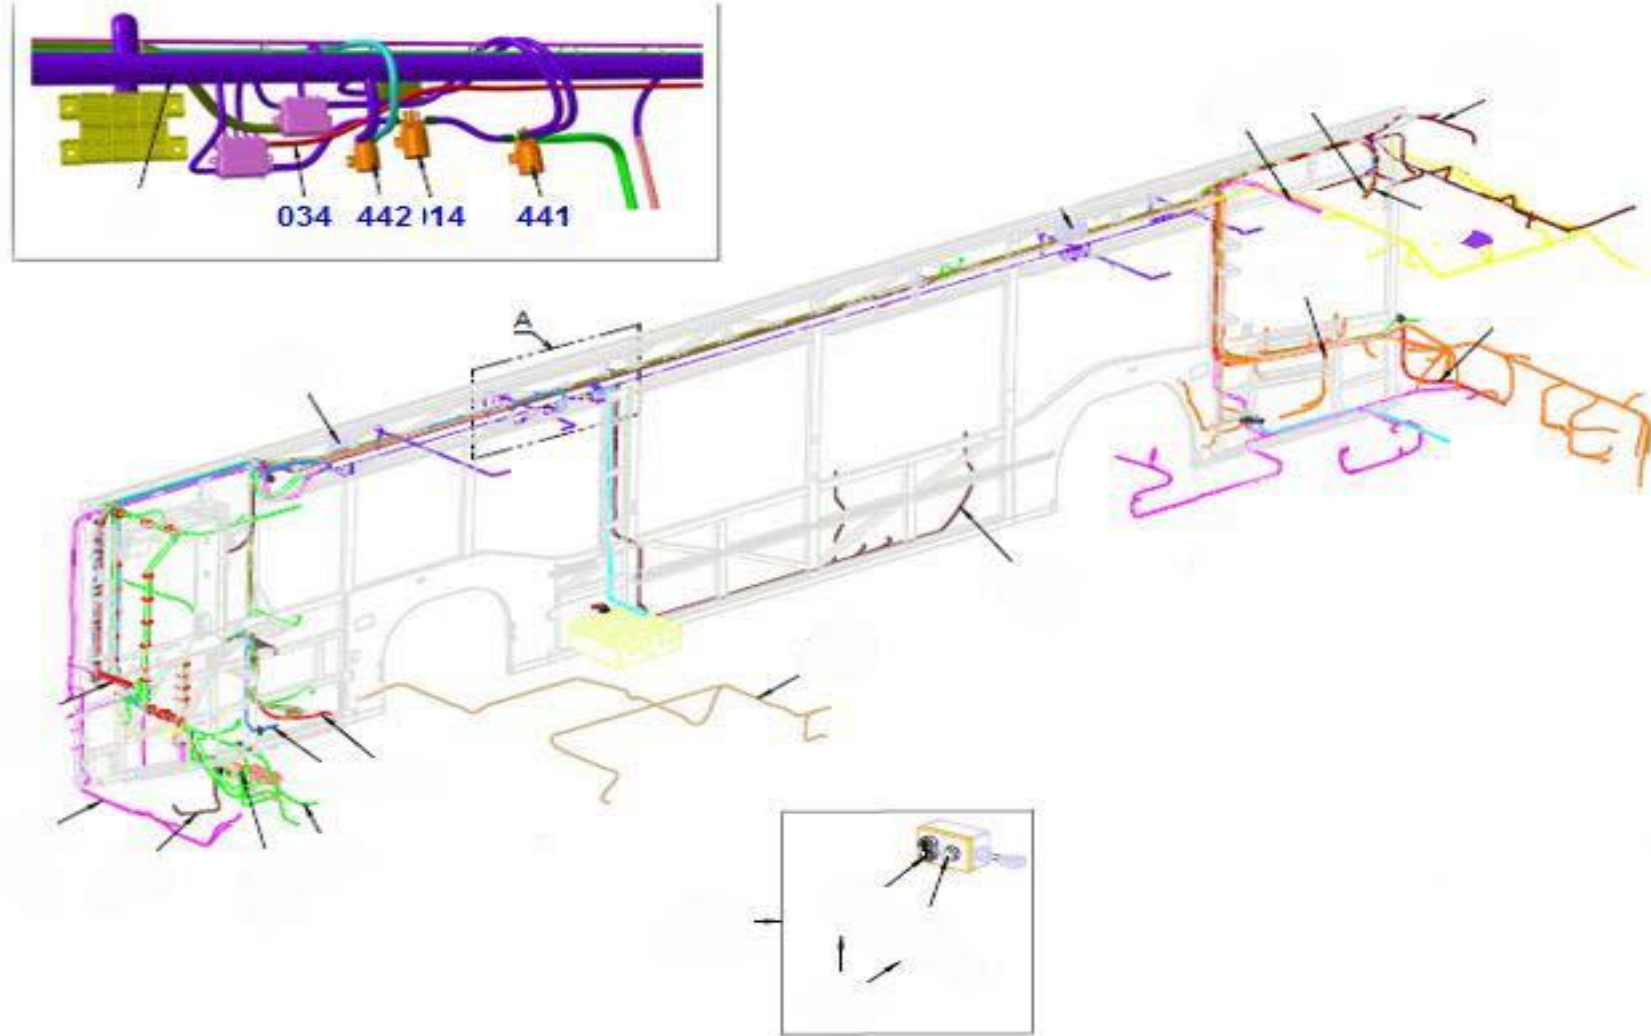

0806

Electric&Electronic

Harness

Picture No: EPL349110200-01

POZ	Part No	N.S.N	Code	Part Name (Türkçe)	Part Name (English)	Quantity
				<i>Harness</i>		
014	377773168051			ROLE, GUC (EURO TURKUAZ)	RELAY, POWER	2
034	387039948201			KABLO, KLIMA-AKU BAGLANTI	CABLE, A/C-BATTERY CONN.	1
080	387047258001			BUTON, ENGELLI	BUTTON, DISABLED	1
441	377773168051			ROLE, GUC (EURO TURKUAZ)	RELAY, POWER	1
442	387039984051			ROLE, HAVA EMIS ISITICI (120A)	RELAY, AIR INTAKE HEATER (120A)	1

Harness

Electric&Electronic

0806