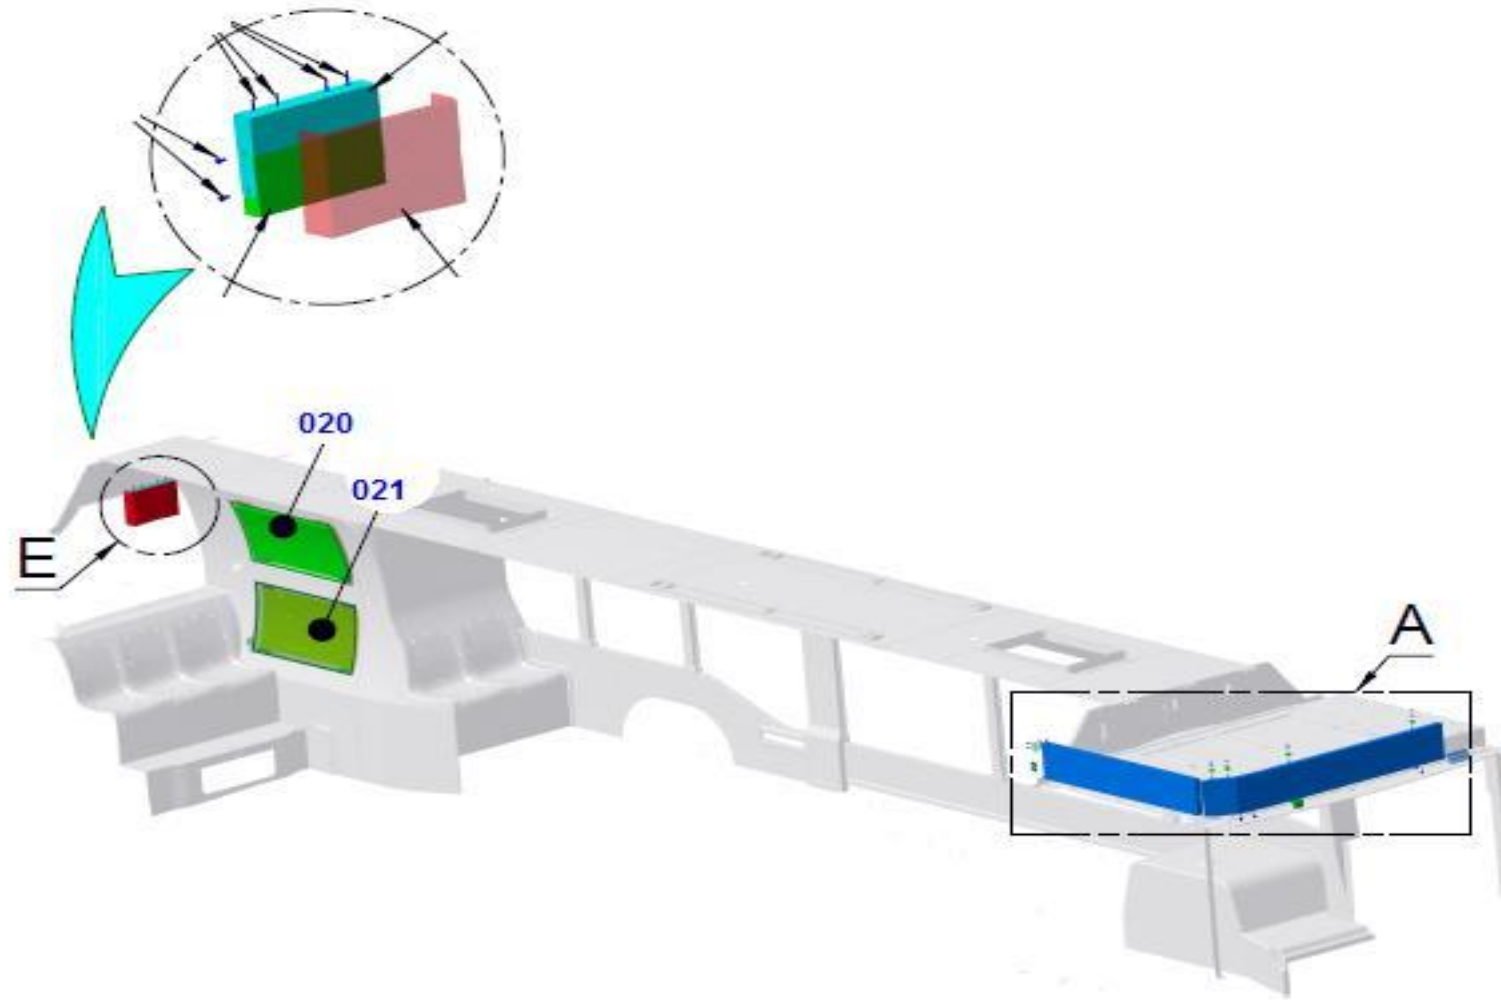

POZ	Part No	N.S.N	Code	Part Name (Türkçe)	Part Name (English)	Quantity
				<i>Ceiling And Side Veneers</i>		
072	387034492201			ABS KAPAMA, DIREK SOL 1	ABS COVER, POLE LEFT 1	1
074	387034494201			ABS KAPAMA, DIREK SOL 2	ABS COVER, POLE LEFT 2	1
076	387034496301			ABS KAPAMA, DIREK SOL 3	ABS COVER, POLE LEFT 3	1
084	387034483001			PLEKSI KAPAMA, ARKA UST FRP	PLEXI COVER, REAR TOP FRP	1
204	301794219201			VIDA, MERCIMEK HAVSA BASLI 4.2	SCREW, COUNERSUNK OVAL HEADED 4.2	9
213	301030006201			RONDELA, M6 TIRTIKLI	WASHER, M6 KNURLED	7
214	300090620101			CIVATA, SLB M6X20, KALIN D. DIN912	BOLT, SOCKET M6X20, COARSE T. DIN912	7
215	301814225201			VIDA, 4.2X25, DIN 7981	SCREW, 4.2X25, DIN 7981	8
218	387031007001			KLIPS, PANEL TUTUCU - EVO 2	CLIP	58
219	301520520101			VIDA, METRIK, M5X20, DIN 965	SCREW, METRIC, M5X20, YHB DIN 965	5
221	387026601001			ABS VIDA KAPAGI, KOYU GRI	COVER, SCREW 4, 2	8

Ceiling And Side Veneers

Interior Trim

0703

0704

Interior Trim

Engine Covers & Digital Route Panel

Picture No: EPL349310100-00