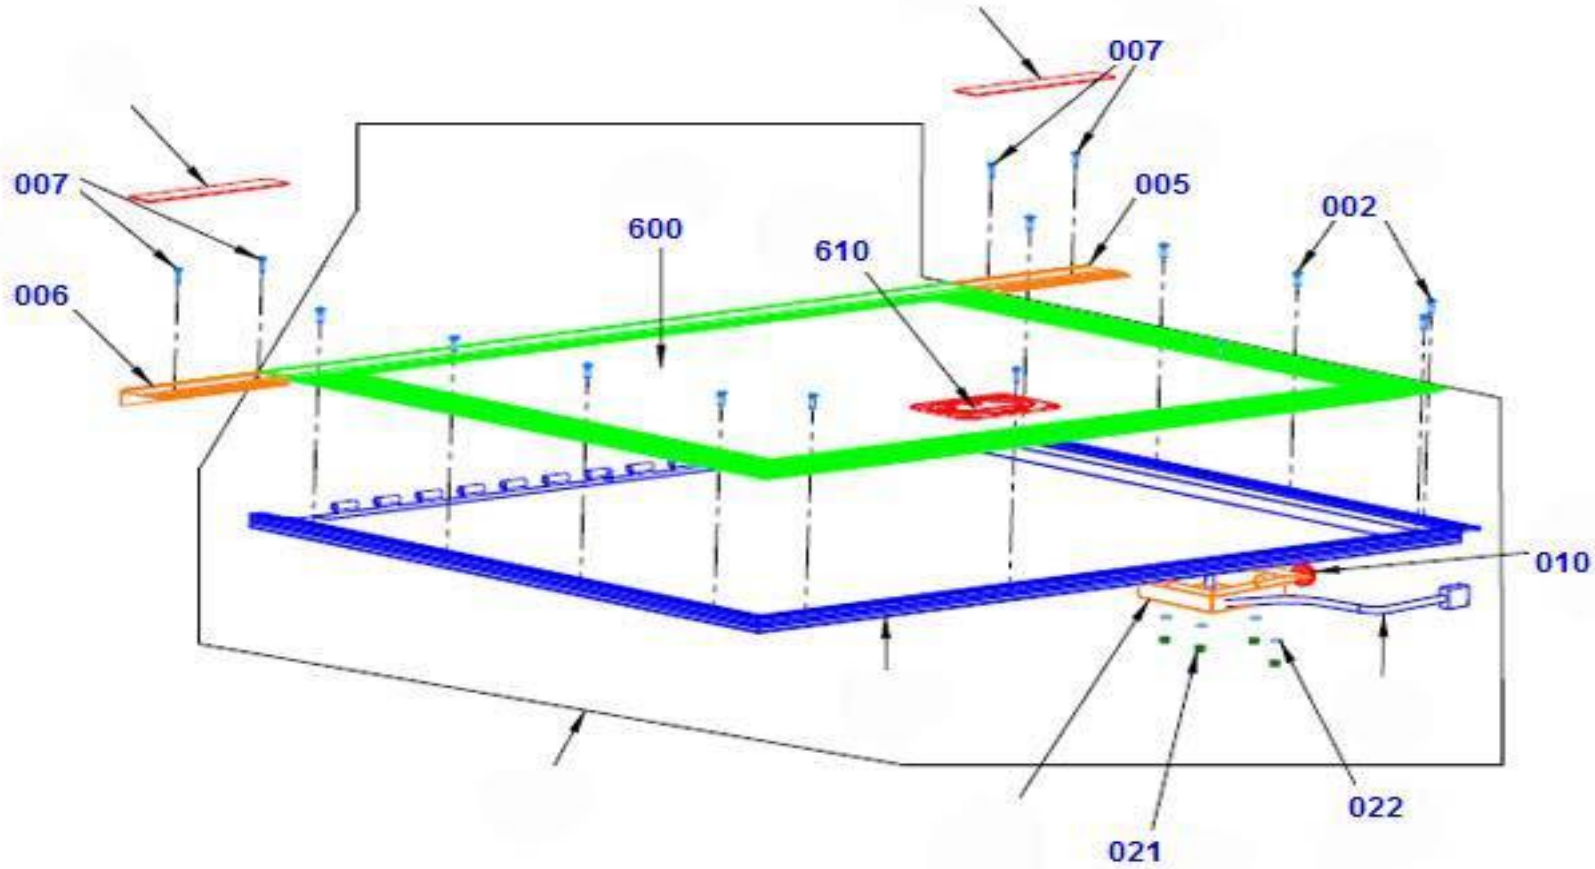

Upper Shelf

Interior Trim

0707

**0707**

**Interior Trim**

**Upper Shelf**

Picture No: EPL349930100-00

POZ	Part No	N.S.N	Code	Part Name (Türkçe)	Part Name (English)	Quantity
				<i>Upper Shelf</i>		
002	301854219101			SAC VIDASI DIN 7983	SCREW	12
005	387038709001			ALUMINYUM PROFIL	ALUMINIUM PROFILE	1
006	387038710001			ALUMINYUM PROFIL	ALUMINIUM PROFILE	1
007	301853516301			VIDA	SCREW	4
010	388883158001			GROMET	GROMMET	1
021	300500005101			SOMUN, AKB M5X0. 8, KALIN D. DIN934	NUT, HEX M5X0. 8, COARSE T. DIN934	4
022	301000005101			RONDELA, DUZ D=5 DIN 125	WASHER, PLAIN D= 5 DIN 125	4
600	387038718001			RAMPA UST PARCA KOMPLE	RAMP ASSY. UPPER	1
610	387038717001			TUTAMAK KOMPLE	HANDLE ASM	1