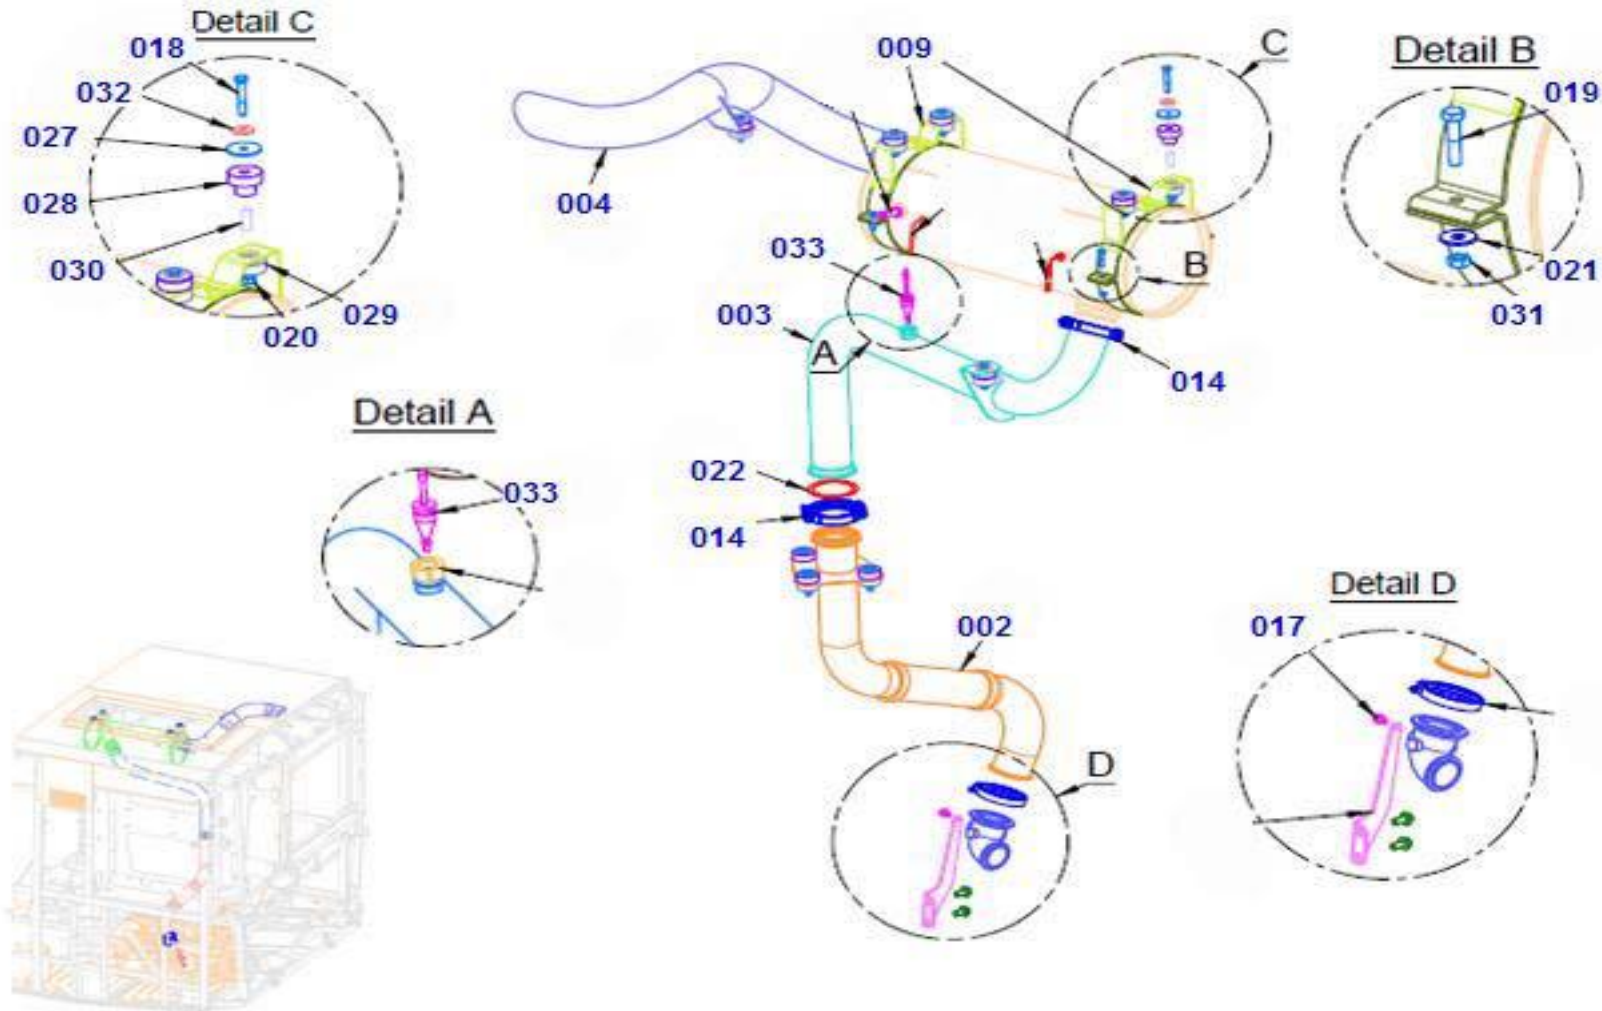

1001

Exhaust

Exhaust Pipe & Silencer

Picture No: EPL34150010066-00

POZ	Part No	N.S.N	Code	Part Name (Türkçe)	Part Name (English)	Quantity
				<i>Exhaust Pipe & Silencer</i>		
002	387043298001			BORU KOMPLE, EGZOZ CIKIS	PIPE ASM. EXHAUST EXIT	1
003	387040883001			BORU, KOMPLE EGZOZ	PIPE ASM. EXHAUST	1
004	387040880001			BORU, KOMPLE EGZOZ	PIPE ASM. EXHAUST	1
009	387041859001			KARKAS, SUSTURUCU ASKI	FRAME, SILENCER HANGER	1
014	387038757001			KELEPCE, EGZOZ BORU BAGLANTI	CLAMP	2
017	300011016601			CIVATA, AKB M10X1. 5X16 KALIN D. DIN 933	BOLT, HEX M10X1. 5X16 COARSE T. DIN 933	1
018	300010865601			CIVATA, AKB M8X1. 25X65 KALIN D. DIN 933	BOLT, HEX M8X1. 25X65 COARSE T. DIN 933	3
019	300011040601			CIVATA, AKB M10X1. 5X40, KALIN D. DIN 933	BOLT, HEX M10X1. 5X40, COARSE T. DIN 933	6
020	300500006601			SOMUN, AKB M6X1, KALIN D. DIN934	NUT, HEX M6X1, COARSE T. DIN934	3
021	301110008601			PUL, DIN9021 8X25X2	WASHER, DIN9021 8X25X2	2
022	387038761001			CONTA, EGZOZ BORU BAGLANTI	GASKET, EXHAUST PIPE CONNECTION	2
027	509503017001			RONDELA	WASHER	3
028	894457277101			ASKI KMP, EGZOZ SUSTURUCU	HANGER ASM. EXHAUST, SILENCER	3
029	894457278101			ASKI KMP, EGZOZ SUSTURUCU	HANGER ASM. EXHAUST, SILENCER	3
030	922151217001			ARA PARCA, EGZOZ KUYRUK	SPACER, EXH TAIL	2
031	300031280601			CIVATA, AKB M12X1. 75X80, KALIN D. DIN931	BOLT, HEX M12X1. 75X80, COARSE T. DIN931	4
032	300620012601			SOMUN, FLN M12X1. 75, KALIN D. DIN6923	NUT, FLN M12X1. 75, COARSE T. DIN6923	4
033	387037793001			CONTA, EGZOZ	GASKET, EXHAUST	1
Exhaust Pipe & Silencer				Exhaust		1001