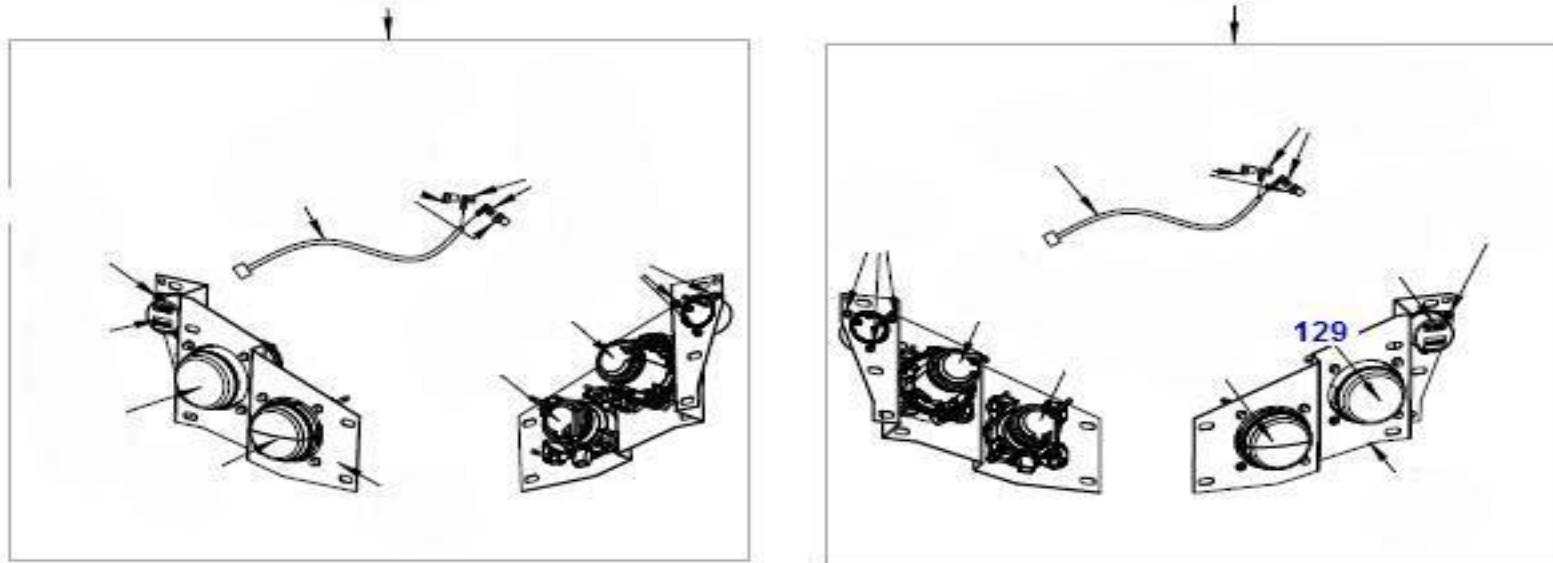

POZ	Part No	N.S.N	Code	Part Name (Türkçe)	Part Name (English)	Quantity
				<i>Headlamps, Fog,Park,Signal,Stop And Plate Lamps</i>		
003	387022710101			SIS LAMBASI, ON KOMPLE	LAMP, FOG	2
080	387019764001			SIS LAMBASI, ON 1NL 008 090-117	FOG LIGHT MICRO DE, H3 24 V, FITTING	1
080	387028003201			LAMBA, GABARI, ON	LAMP, GABARITE FRONT	2
082	377772165101			ENSTELASYON, ARA (GOVDE-SIS LAMBASI)	HARNESS, CONNECTOR (BODY-FOG LAMP)	1
083	387023899001			DISI TERMINAL, EGRI	PLUG, FEMALE	2
084	387023900001			SOKET, EGRI DISI FIS	SOCKET	2
140	387028005201			DAYTIME RUNNING LIGHT	DAYTIME RUNNING LIGHT	1
141	387032433001			BRAKET, DTRL, BAGLANTI	BRACKET, DTRL, FIXING	10
142	301500510801			VIDA, M5X10 DIN 7986	SCREW M5X10 DIN 7986	10

Headlamps, Fog,Park,Signal,Stop And Plate Lamps

Electric&Electronic

0803

0803

Electric&Electronic

Headlamps, Fog,Park,Signal,Stop And Plate Lamps

Picture No: EPL349100100-02