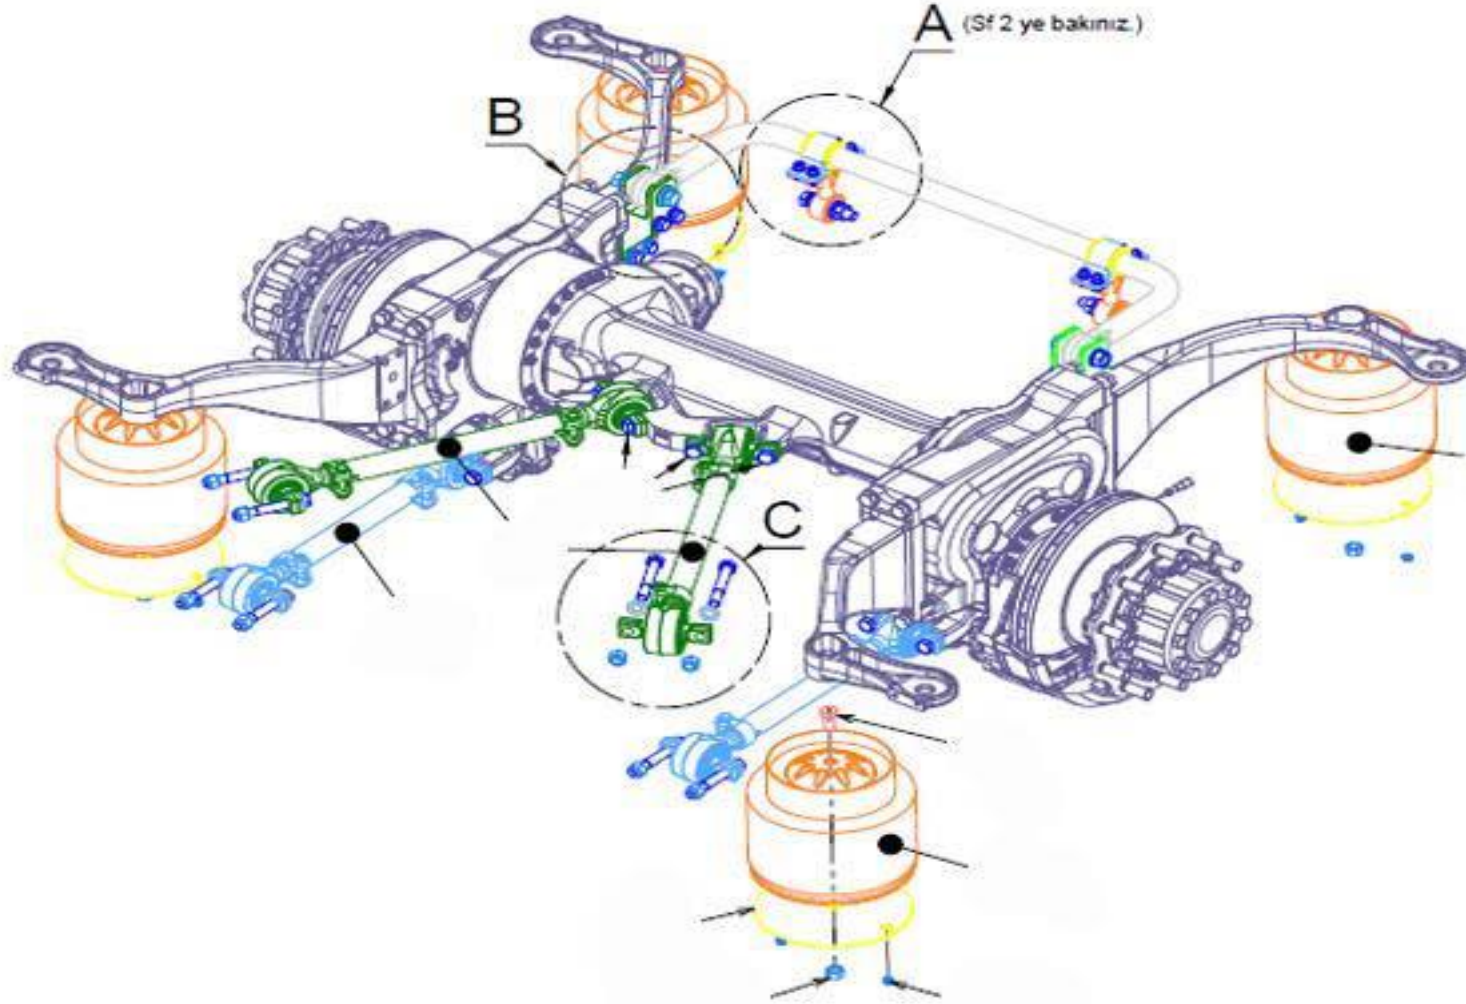

POZ	Part No	N.S.N	Code	Part Name (Türkçe)	Part Name (English)	Quantity
				<i>Rear Suspension</i>		
014	300510020401			SOMUN, AKB M20X1. 5, INCE D. DIN934	NUT, HEX M20X1. 5, FINE T. DIN934	4
025	387034728001			HAVA KORUGU, ARKA SUSPANSIYON	AIR BELLOW, REAR SUSPENSION	4
030	300510018401			SOMUN, AKB M18X1. 5, INCE D. DIN934	NUT, HEX M18X1. 5, FINE T. DIN934	4
031	300061840401			CIVATA, AKB M18X1. 5X40, INCE D. DIN961	BOLT, HEX M18X1. 5X40, FINE T. DIN961	4
032	387034417001			PLAKA, KORUK BAGLANTI	LICENSE PLATE, BELLOWS JOINT	4
033	300670008401			SOMUN, FLN M8X1. 25, KALIN D. DIN6923	NUT, FLN M8X1. 25, COARSE T. DIN6923	8
034	387036931001			V ROD	V ROD	2
035	387036932001			L-ROT	L-ROD	2
040	387034986401			CIVATA, M18X1. 5X130, DIN 960	BOLT, M18X1. 5X130, DIN 960	8
041	301000018401			RONDELA, Ø18, HV300	WASHER, Ø18, HV300	8
045	300061860701			CIVATA, AKB M18X1. 5X60, INCE D. DIN961	BOLT, HEX M18X1. 5X60, FINE T. DIN961	8
049	387030082401			SOMUN, M18X1. 5, DIN 980/V	NUT, M18X1. 5, DIN 980/V	8
060	387040782101			BRAKET, STABILIZER	BRACKET, STABILIZER	2
065	300061640401			CIVATA, AKB M16X1. 5X40, INCE D. DIN961	BOLT, HEX M16X1. 5X40, FINE T. DIN961	4
066	300081600401			CIVATA, AKB M16X1. 5X100	BOLT, HEX M16X1. 5X60, FINE T. DIN960	4
070	301000016401			RONDELA, D16x3 DIN 125	WASHER	8
307	301000020401			RONDELA, HV300 Ø20	WASHER, HV300 Ø20	8
Rear Suspension				Suspension		0502

0502

Suspension

Rear Suspension

Picture No: EPL344600100-01