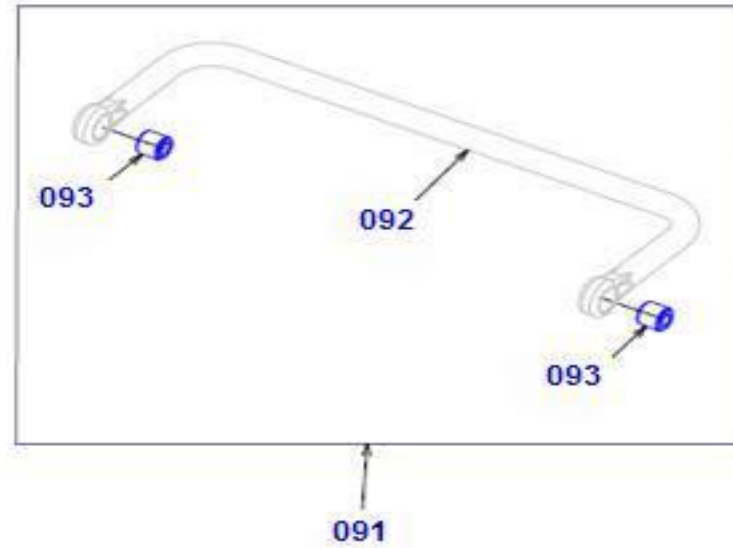

0502

Suspension

Rear Suspension

Picture No: EPL344600200-00

POZ	Part No	N.S.N	Code	Part Name (Türkçe)	Part Name (English)	Quantity
				<i>Rear Suspension</i>		
075	387034880101			ASKI KOLU, STABILIZER, KOMPLE	ARM, STABILIZER	2
080	387020706001			BURC, STABILIZER ARKA	BUSHING, STABILIZER REAR	1
081	387034865101			ASKI KOLU, STABILIZER	ARM, STABILIZER	1
085	300082000401			CIVATA, AKB M20X1. 5X100, INCE D. DIN960	BOLT, HEX M20X1. 5X100, FINE T. DIN960	2
091	387021629001			STABILIZER, KOMPLE, ARKA Ø 45	STABILIZER, REAR Ø45	1
092	387021630001			STABILIZER, ARKA Ø 45	STABILIZER, REAR Ø45	1
093	387020706001			BURC, STABILIZER ARKA	BUSHING, STABILIZER REAR	2
094	300082000401			CIVATA, AKB M20X1. 5X100, INCE D. DIN960	BOLT, HEX M20X1. 5X100, FINE T. DIN960	2
095	387023454001			BRAKET, STABILIZER BURC TUTUCU	BRACKET, STABILIZER BUSHING HOLDER	2
105	387023250001			BURC, STABILIZER ARKA	BUSHING, STABILIZER REAR	2
110	300051035401			CIVATA, AKB M10X1. 5X35, KALIN D. DIN933	BOLT, HEX M10X1. 5X35, COARSE T. DIN933	8
115	300500010401			SOMUN, AKB M10X1. 5, KALIN D. DIN934	NUT, HEX M10X1. 5, COARSE T. DIN934	8
120	301090010401			RONDELA, YAYLI D=10 DIN 137	WASHER, SPRING D= 10 DIN 137	16
Rear Suspension				Suspension		0502