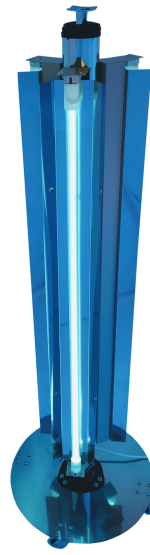

RBI 250

- Suprafață-150m²
- Volum-250m³/h
- Material- Inox
- Lămpi- 2*30W
- Dimensiuni: 1000*150*150mm
- Dotări: timer, siguranță
- Preț cu TVA 6250lei

Corpuri de Iluminat

Corp de iluminat "Flora"

- Suprafață- 180m2
- Volum-540m3/h
- Material- Inox
- Lămpi- 6*30W
- Dotări: telecomandă cu timer, siguranță, suport cu roțile
- Preț fără TVA 5417lei
cu TVA 6500lei