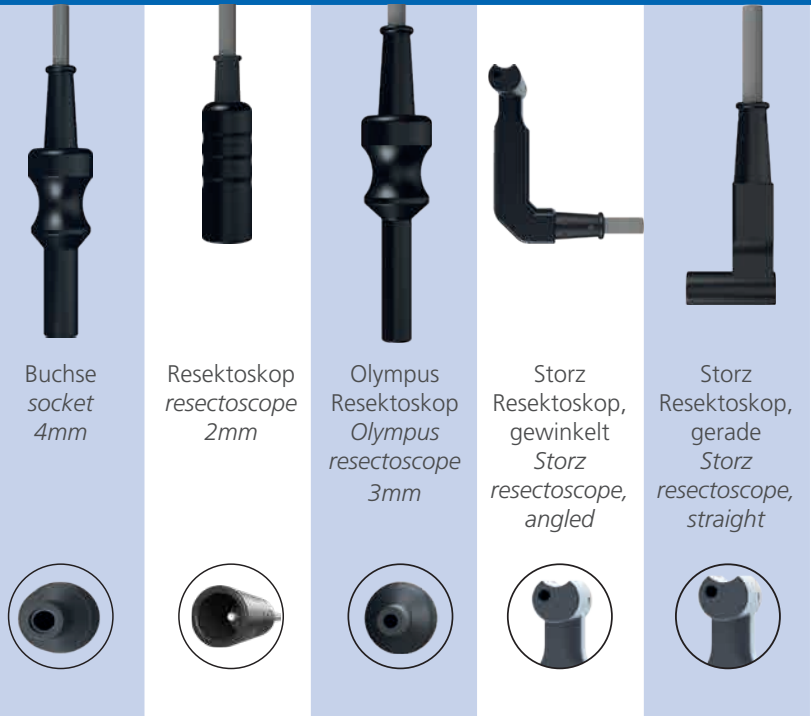

# HF-Kabel monopolar

HF-cable monopolar

Langlebig, hoch flexibel und hochwertig  
Durable, highly flexible and high quality

· Verbesserter Korrosionsschutz  
durch versilberte Litzen unserer monopolaren  
Anschlüsse

Improved corrosion protection through  
silver-plated strands of our monopolar pins

## Monopolar

Geräteseite / Unit connecting

Erbe VIO/ICC/ACC 	3 m	<b>92002</b>	<b>92011</b>	-	-	-
	5 m	<b>92003</b>	<b>92012</b>	-	<b>92061</b>	<b>92063</b>
Martin; Berchtold; Integra 	3 m	-	-	-	-	-
	5 m	<b>92175</b>	<b>92184</b>	-	-	-
Erbe T-Serie 	3 m	<b>92004</b>	<b>92009</b>	<b>92089</b>	<b>92042</b>	<b>92062</b>
	5 m	<b>92005</b>	<b>92010</b>	<b>92090</b>	<b>92050</b>	-
Valleylab 	3 m	<b>92051</b>	<b>92013</b>	-	-	-
	5 m	<b>92105</b>	<b>92014</b>	-	-	-
Ellman 	3 m	<b>92203</b>	-	-	-	-
	5 m	-	-	-	-	-