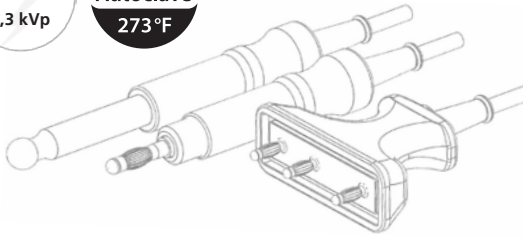

# HF-Kabel monopolar

HF-cable monopolar

Langlebig, hoch flexibel und hochwertig  
Durable, highly flexible and high quality

· Verbesserter Korrosionsschutz  
durch versilberte Litzen unserer monopolaren  
Anschlüsse

Improved corrosion protection through  
silver-plated strands of our monopolar pins

## Monopolar

Geräteseite / Unit connecting

Erbe VIO/ICC/ACC 	3 m	<b>92002</b>	<b>92011</b>	-	-	-
	5 m	<b>92003</b>	<b>92012</b>	-	<b>92061</b>	<b>92063</b>
Martin; Berchtold; Integra 	3 m	-	-	-	-	-
	5 m	<b>92175</b>	<b>92184</b>	-	-	-
Erbe T-Serie 	3 m	<b>92004</b>	<b>92009</b>	<b>92089</b>	<b>92042</b>	<b>92062</b>
	5 m	<b>92005</b>	<b>92010</b>	<b>92090</b>	<b>92050</b>	-
Valleylab 	3 m	<b>92051</b>	<b>92013</b>	-	-	-
	5 m	<b>92105</b>	<b>92014</b>	-	-	-
Ellman 	3 m	<b>92203</b>	-	-	-	-
	5 m	-	-	-	-	-