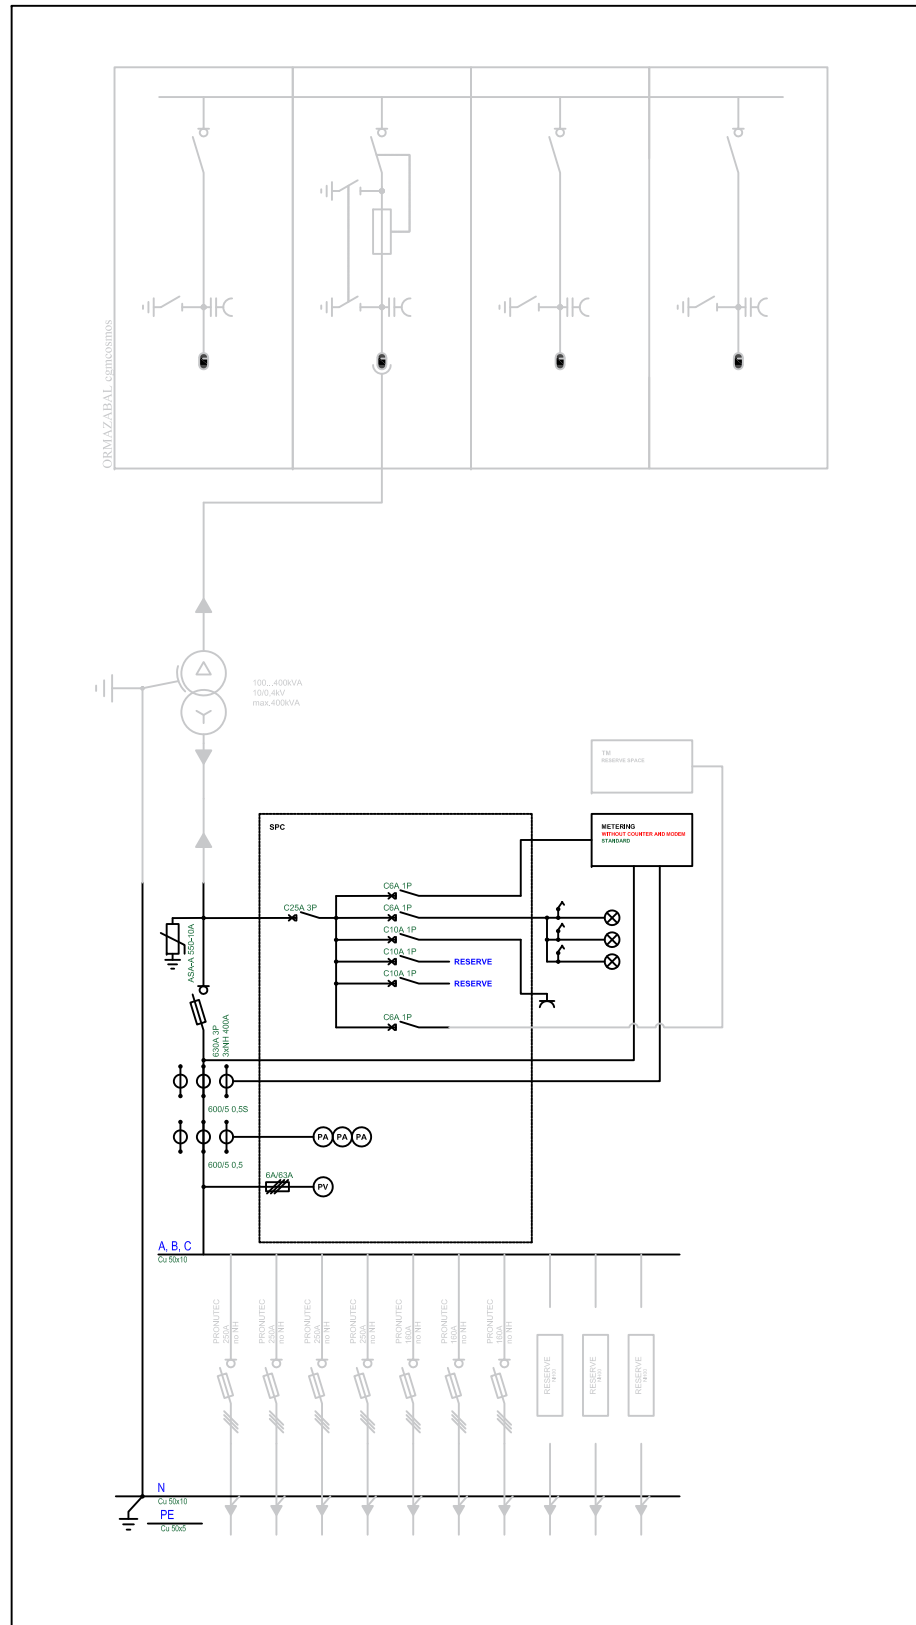

Schema de interconectare e-RTU2020-4S cu celule CGM Cosmos

	Contract No 15007	Executed	Date	I checked	Date		
		Document type		Document status			
		Object		Name			
		PT329OC7		M	1:1	Date of dispatch	Letter
				Format	A3		