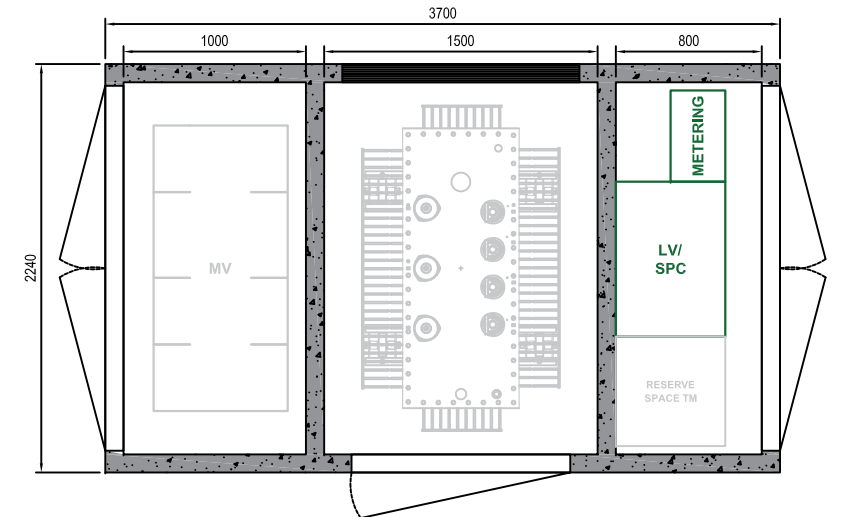

Schema de interconectare e-RTU2020-4S cu celule CGM Cosmos

	Contract No 15007	Executed	Date	I checked	Date		
		Document type		Document status			
		Object		Name			
		PT329OC7		M	1:1	Date of dispatch	Letter
				Format	A3		