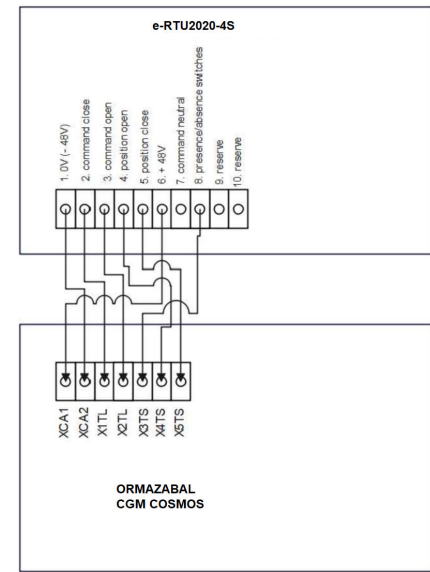

Schema de interconectare e-RTU2020-4S cu celule CGM Cosmos

	Contract No 15007	Executed	Date	I checked	Date		
		Document type		Document status			
		Object		Name			
		PT329OC7		M	1:1	Date of dispatch	Letter
				Format	A3		