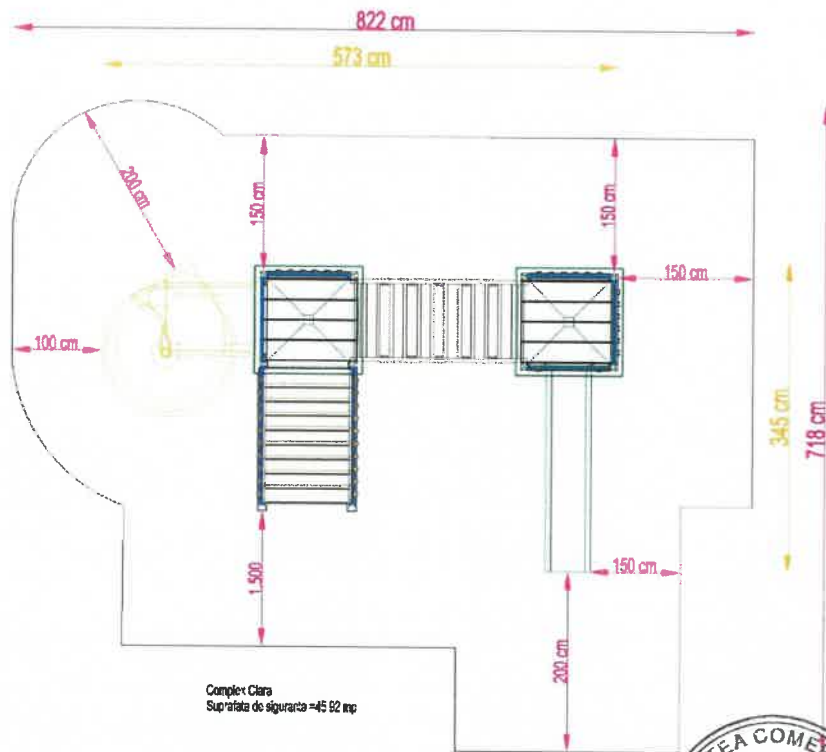

**Schema de instalare a echipamentelor, inclusiv în variantă color 3D în corespundere cu cerințele de securitate (cu indicarea dimensiunilor zonelor de securitate)**

Complex Clara  
Suprafata de siguranta=45.62 mp