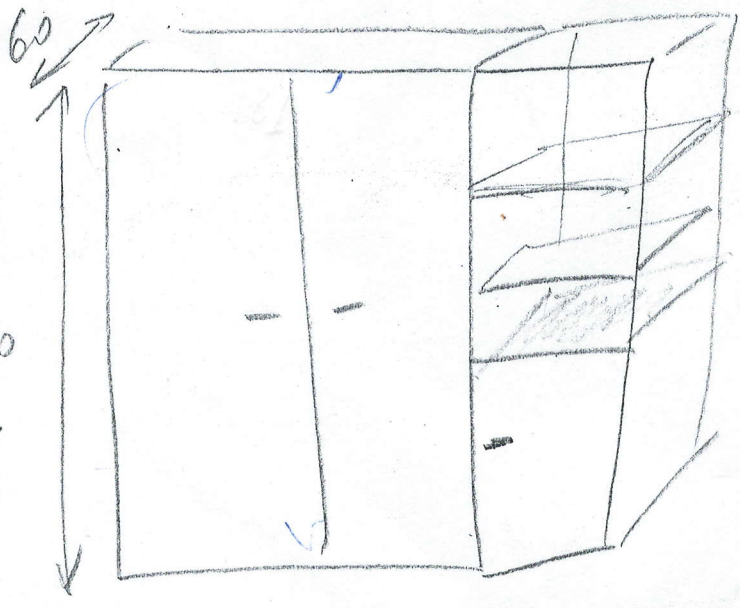

2 вк

DC

1000 x 450 x 600

Пенал для документов  
для кабинета врача  
450x600x2200

Шкаф для одежды 2-х дверный  
1000x600x2200  
штанга и две полки

Фасад алюминиевый  
профиль с прозрачным  
стеклом

материал:  
ДСП 8431 SN  
Дуб нагано  
0101 PE  
Белый фасадный

кромка АВС-0,5x22  
корпус  
кромка АВС -2x22  
фасад и крыша

500 + 500 + 450 - 2 шт  
дублю 1450 / 18 - 2 шт  
албе

2 секции

o. 14, 18