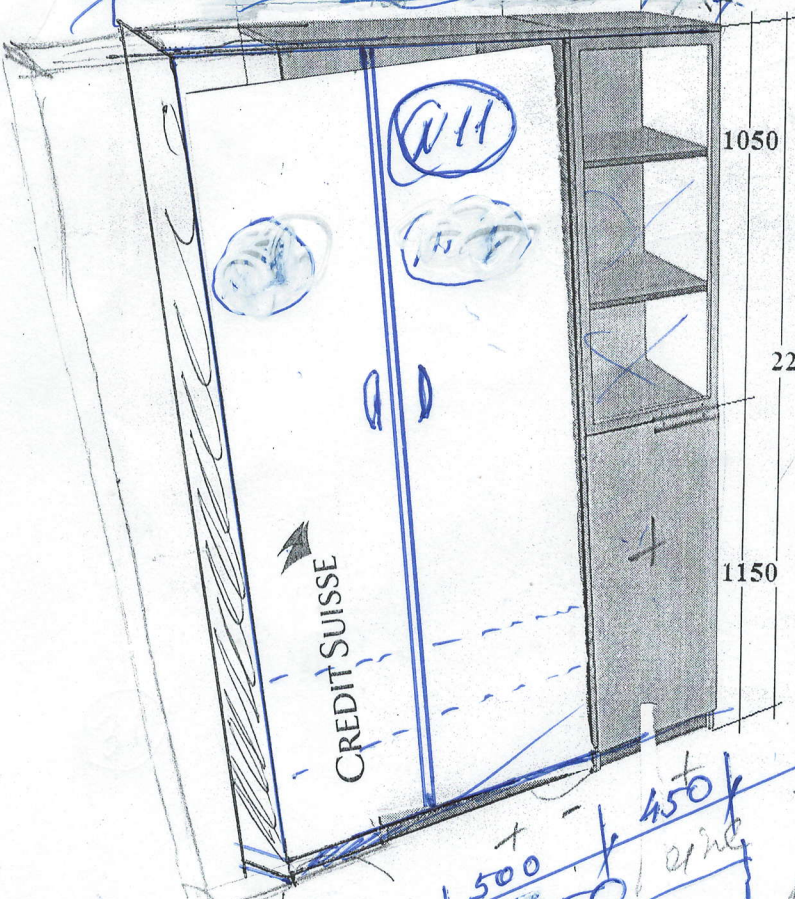

2 вк

DC

1000 x 450 x 600

Пенал для документов  
для кабинета врача  
450x600x2200

Шкаф для одежды 2-х дверный  
1000x600x2200  
штанга и две полки

Фасад алюминиевый  
профиль с прозрачным  
стеклом

материал:  
ДСП 8431 SN  
Дуб нагано  
0101 PE  
Белый фасадный

кромка АВС-0,5x22  
корпус  
кромка АВС -2x22  
фасад и крыша

500 + 500 + 450 - 2 шт  
дублю 1450 / 18 - 2 шт  
албе

2 секции

o. 14, 18