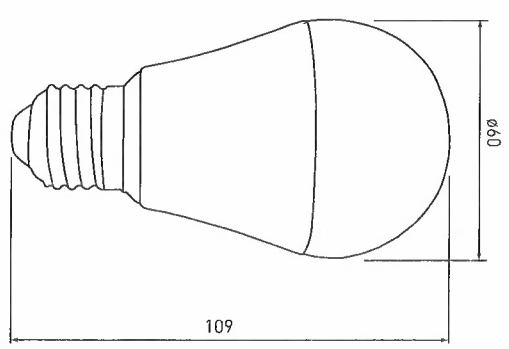

GTV Poland S.A.
05-800 Pruszków, ul. Przejazdowa 21
REGON 361900451 KRS 0000938133
(17) NIP 5342505912