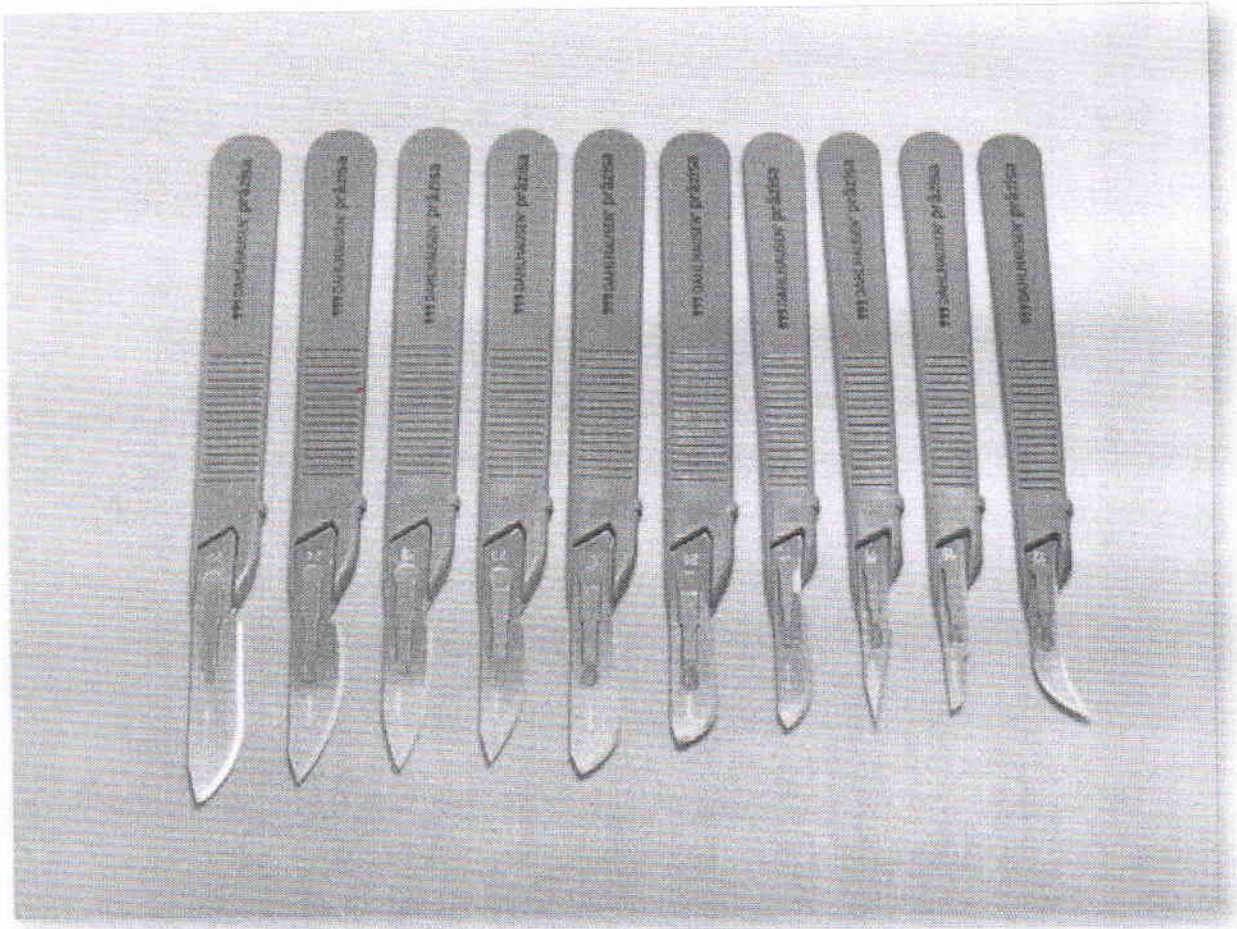

DAHLHAUSEN

Disposable Scalpels Präzisa

Disposable Scalpels Präzisa, available in different figures.

Sterile: Yes

Art.no.	Figure number
1100000710	10
1100000711	11
1100000712	12
1100000715	15
1100000718	18
1100000720	20
1100000721	21
1100000722	22
1100000723	23
1100000724	24