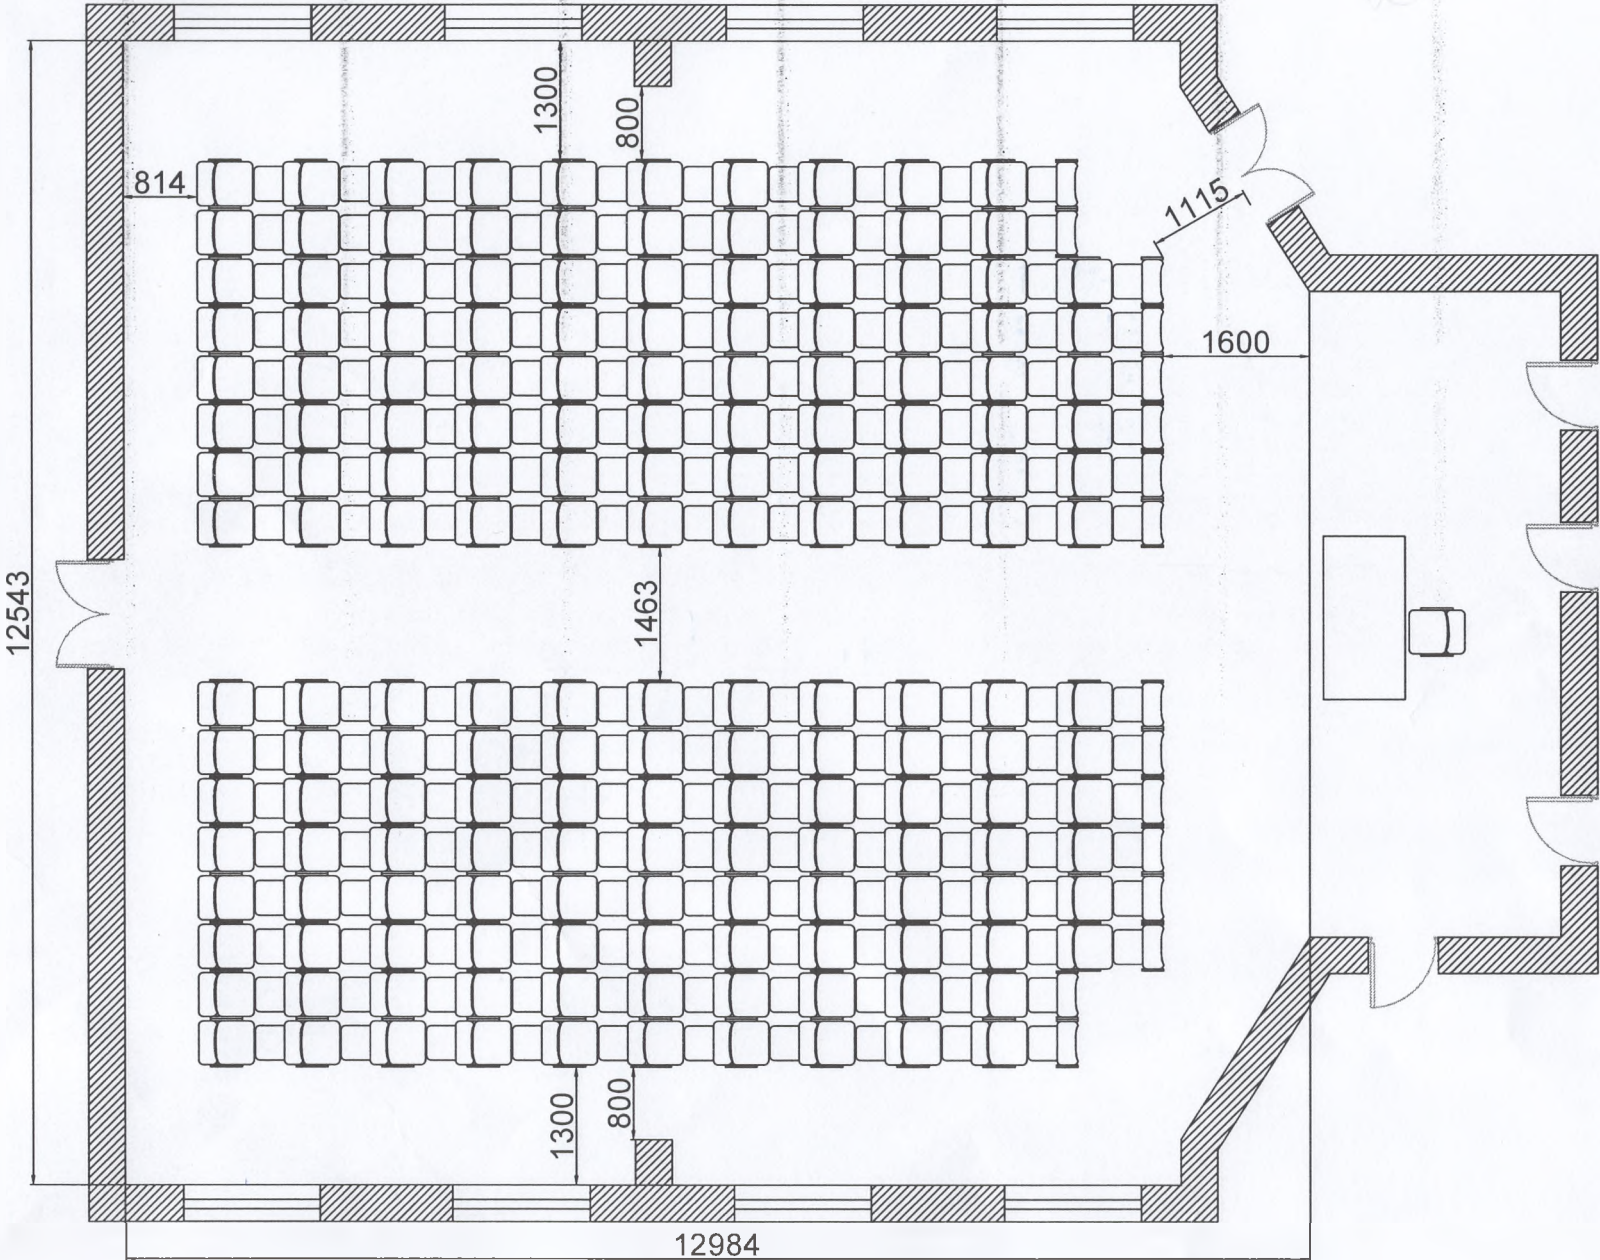

# Spitalul feroviarilor opțiunea N-III

locuri de muncă - 172 buc.

partea din față - 16 buc.

partea din spate - 16 buc.

partea de mijloc - 156 buc.

# Aula N-4 opțiunea N-IV

locuri de muncă - 229 buc.

partea din față - 29 buc.

partea din spate - 29 buc.

partea de mijloc - 200 buc.

# Aula Eșanu

locuri de muncă - 320 buc.

partea din față - 37 buc.

partea din spate - 37 buc.

partea de mijloc - 283 buc.