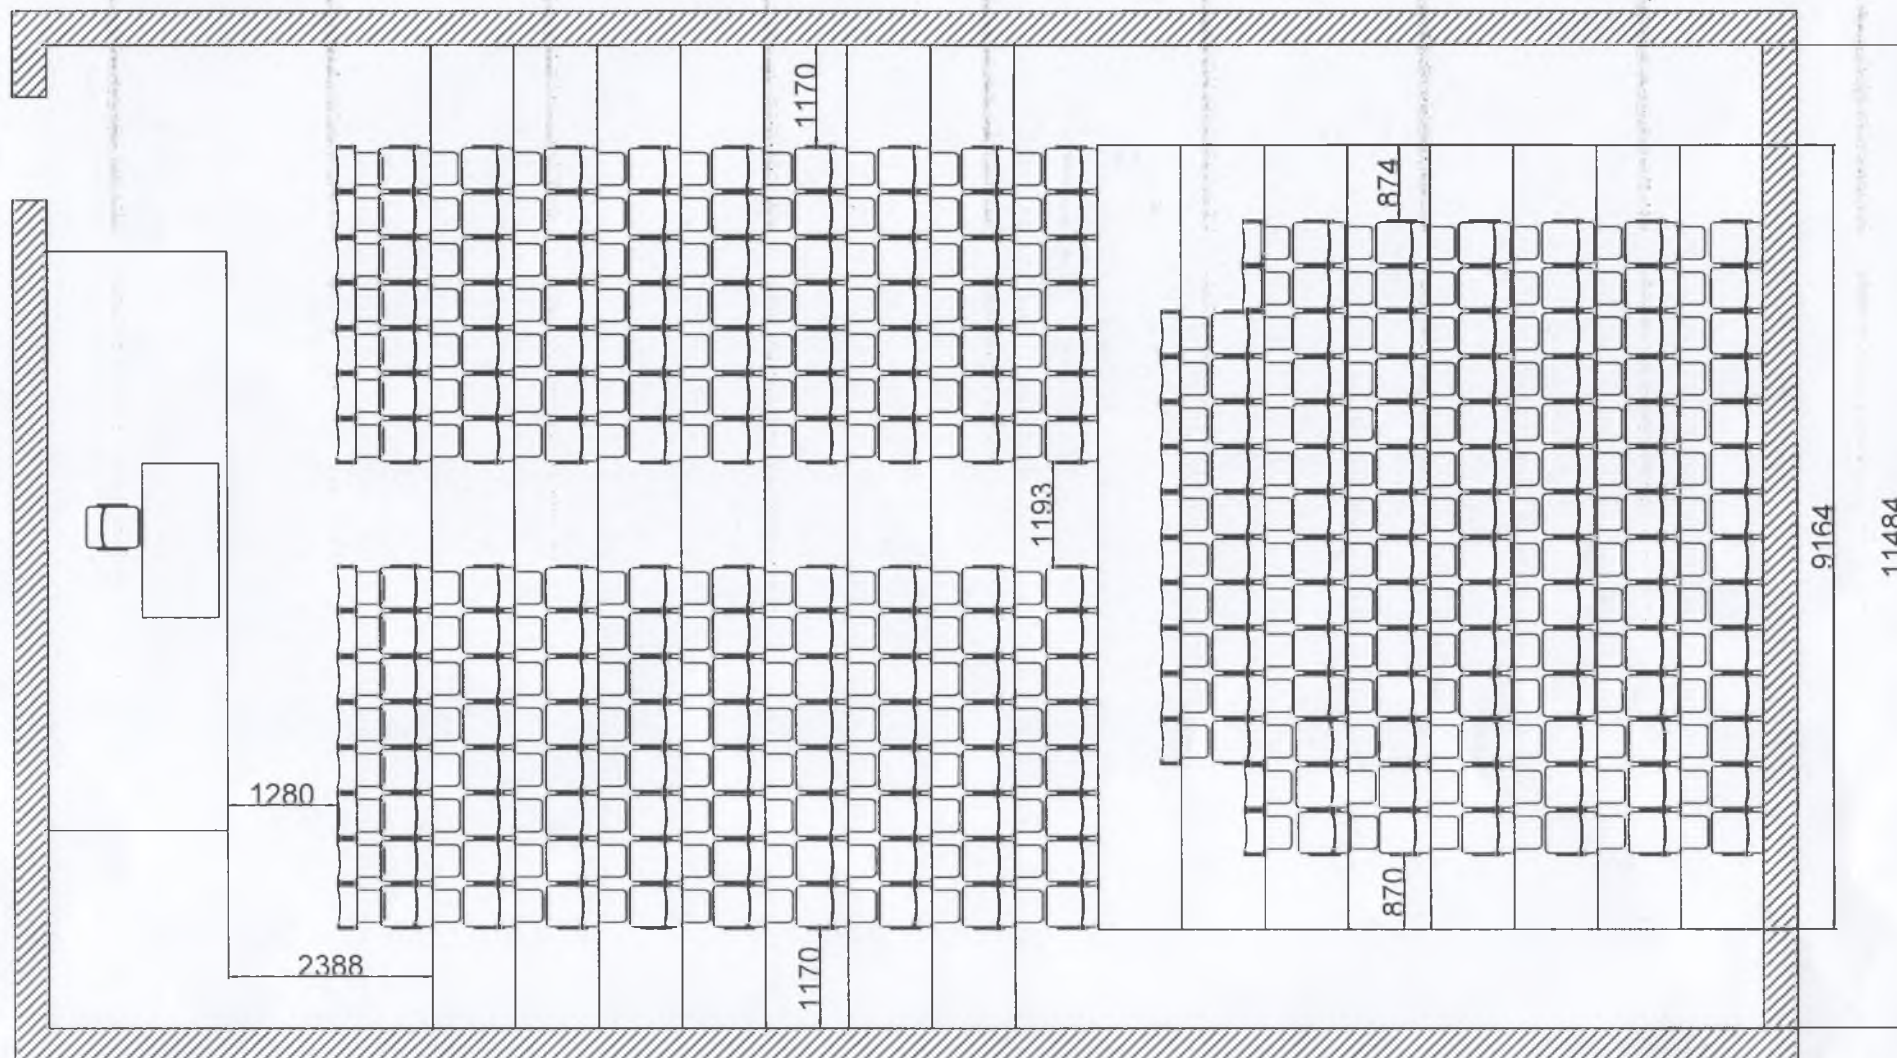

# Spitalul feroviarilor opțiunea N-III

locuri de muncă - 172 buc.

partea din față - 16 buc.

partea din spate - 16 buc.

partea de mijloc - 156 buc.

# Aula N-4 opțiunea N-IV

locuri de muncă - 229 buc.

partea din față - 29 buc.

partea din spate - 29 buc.

partea de mijloc - 200 buc.

# Aula Eșanu

locuri de muncă - 320 buc.

partea din față - 37 buc.

partea din spate - 37 buc.

partea de mijloc - 283 buc.