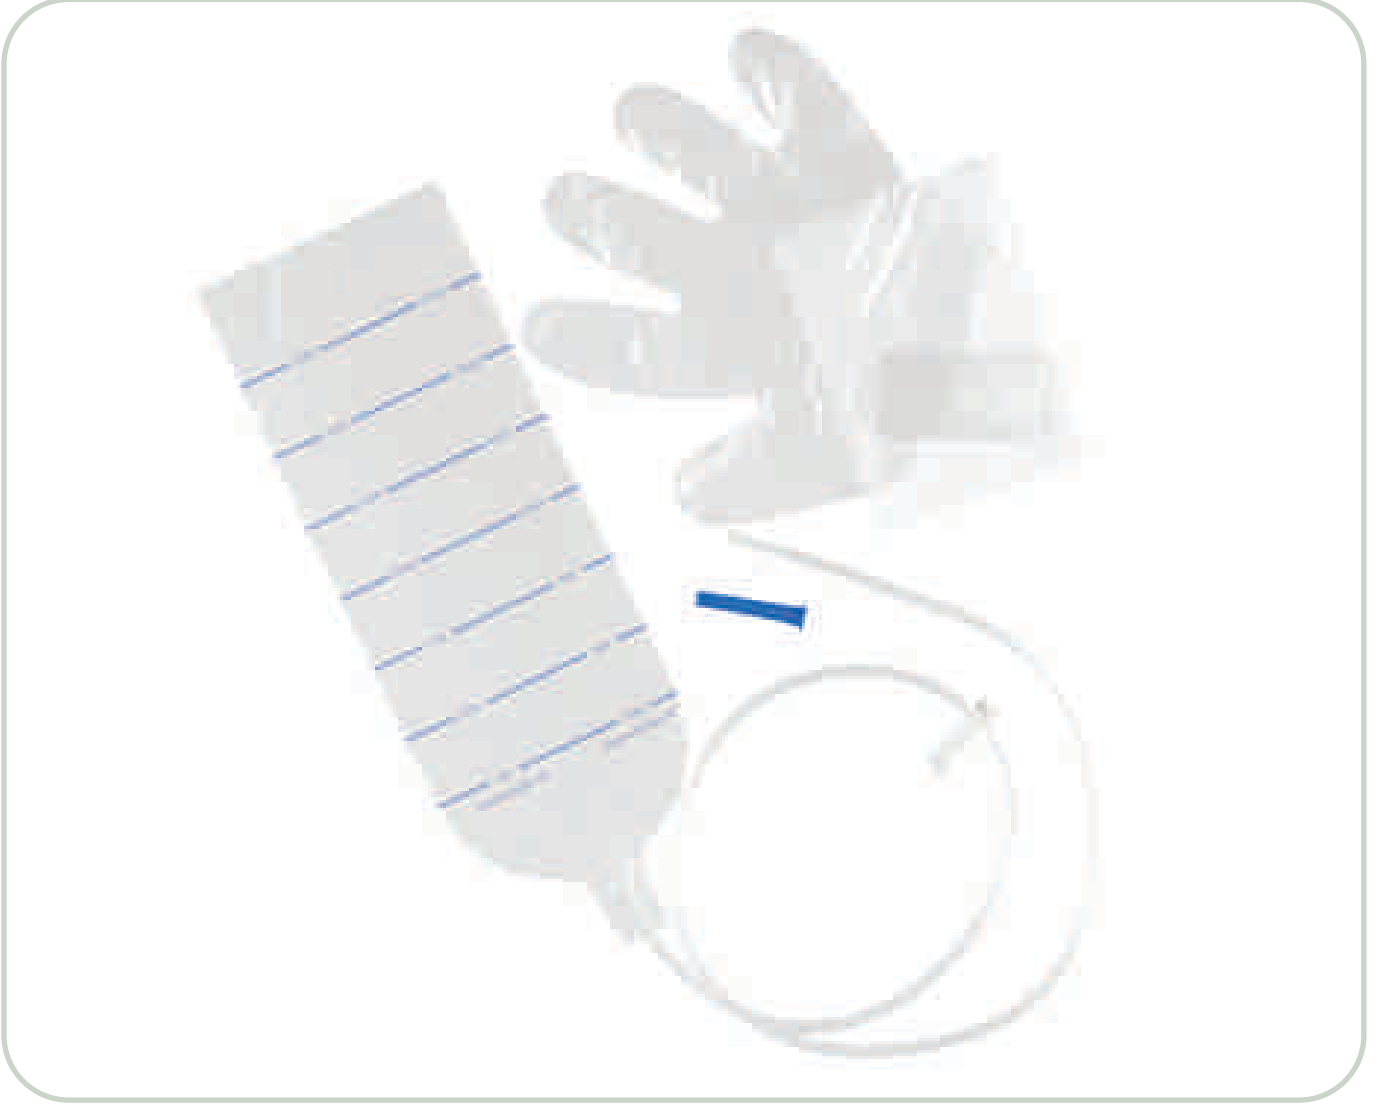

Lavman Seti

Enema Set

- Uygulamayı kolaylařtıran rektum uç
- 1750 ml kapasite
- Yumuřak PVC malzemedendir
- 110 cm bükülmeye dirençli hortum
- Castile sabun
- Sıvı geçirmez peçete
- PE eldiven
- Kaydırıcı jel

- *Easy of use rectum tip*
- *1750 ml capacity*
- *Soft PVC material*
- *110 cm kink resistance tubing*
- *Castile soap*
- *Drape*
- *PE gloves*
- *Lubricant gel*

Tip / Type	Ref No
Standard Tip / Type	2010 2221