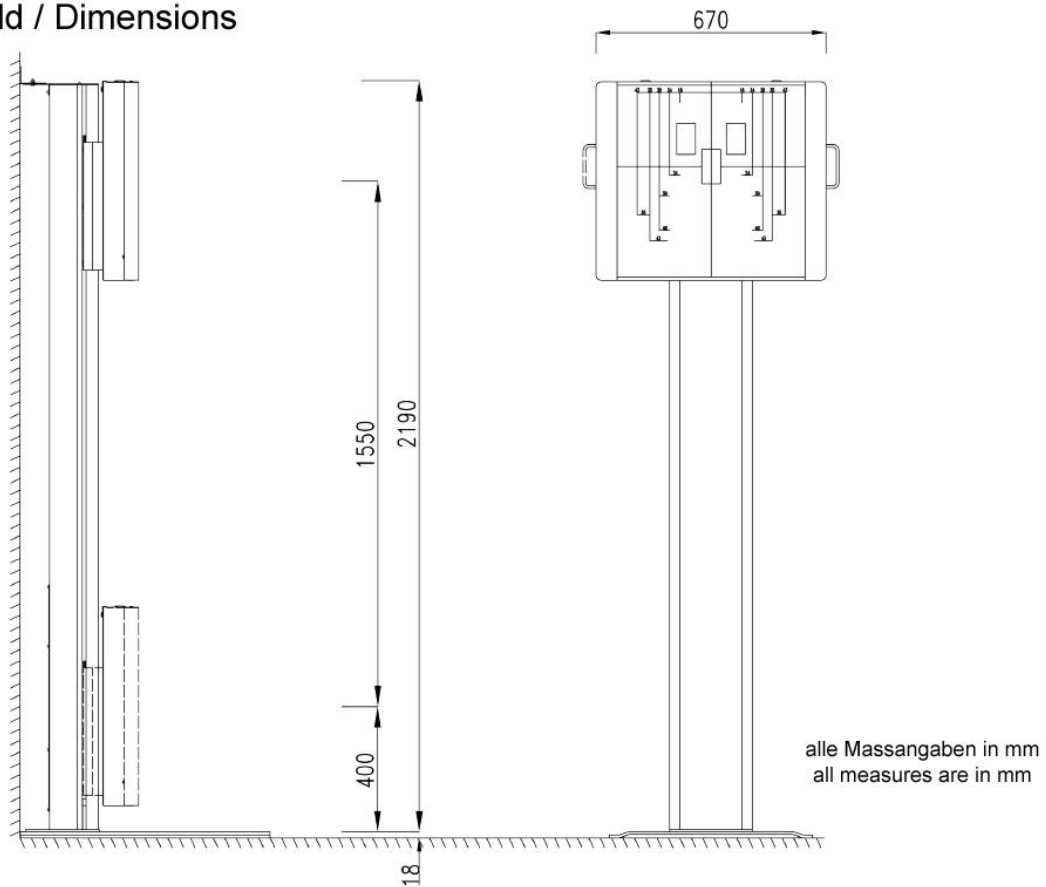

Wandstativ DTR 600 **Vertical bucky Stand DTR 600**

Massbild / Dimensions

Technische Angaben / technical information:

Vertikale Verschiebung / vertical movement	400 ... 1950 mm
Gewicht / Weight	120 kg

mit Laufrasterlade / with Potter Bucky	
Distanz Film-Oberfläche / distance film-tabletop:	40 mm
Kassettengrösse / cassette size	bis zu / up to 43 x 43 cm

mit Festraster / with fixed grid device	
Distanz Film-Oberfläche / distance film-tabletop:	25 mm
Kassettengrösse / cassette size	bis zu / up to 43 x 43 cm

Laufrasterlade und Raster sind inbegriffen (FFA: 120 cm / 1:10 / 120L)
Potterbucky and grid are included (FFD: 120cm / 1:10 / 120L)