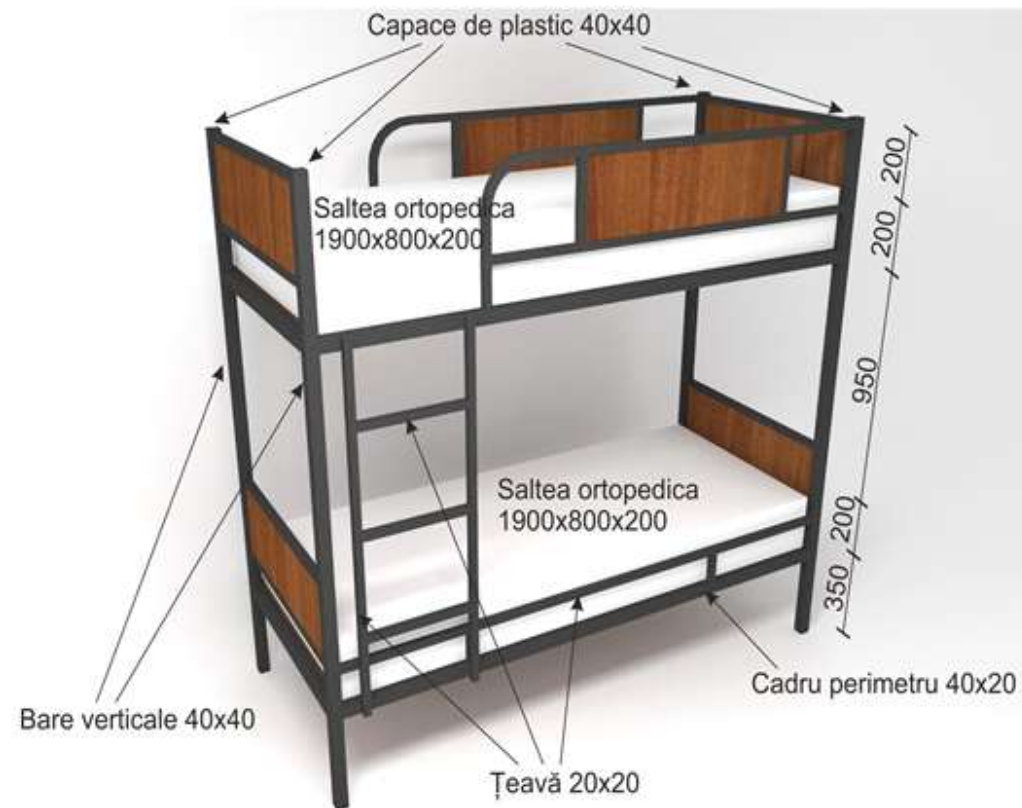

„DIGHIVA” S.R.L.

Confecționată din stofă rezistentă, cu fermoar detașabil pentru curățare ușoară.

Feronerie:

Culoare: La alegerea beneficiarilor

Termen de garanție: 24 luni din momentul livrării și montării

Livrarea și montarea se va face din contul ofertantului.

PAL melaminat la 18mm

Profil metal 20x20, rotungit la colțuri

Capace de plastic 40x40