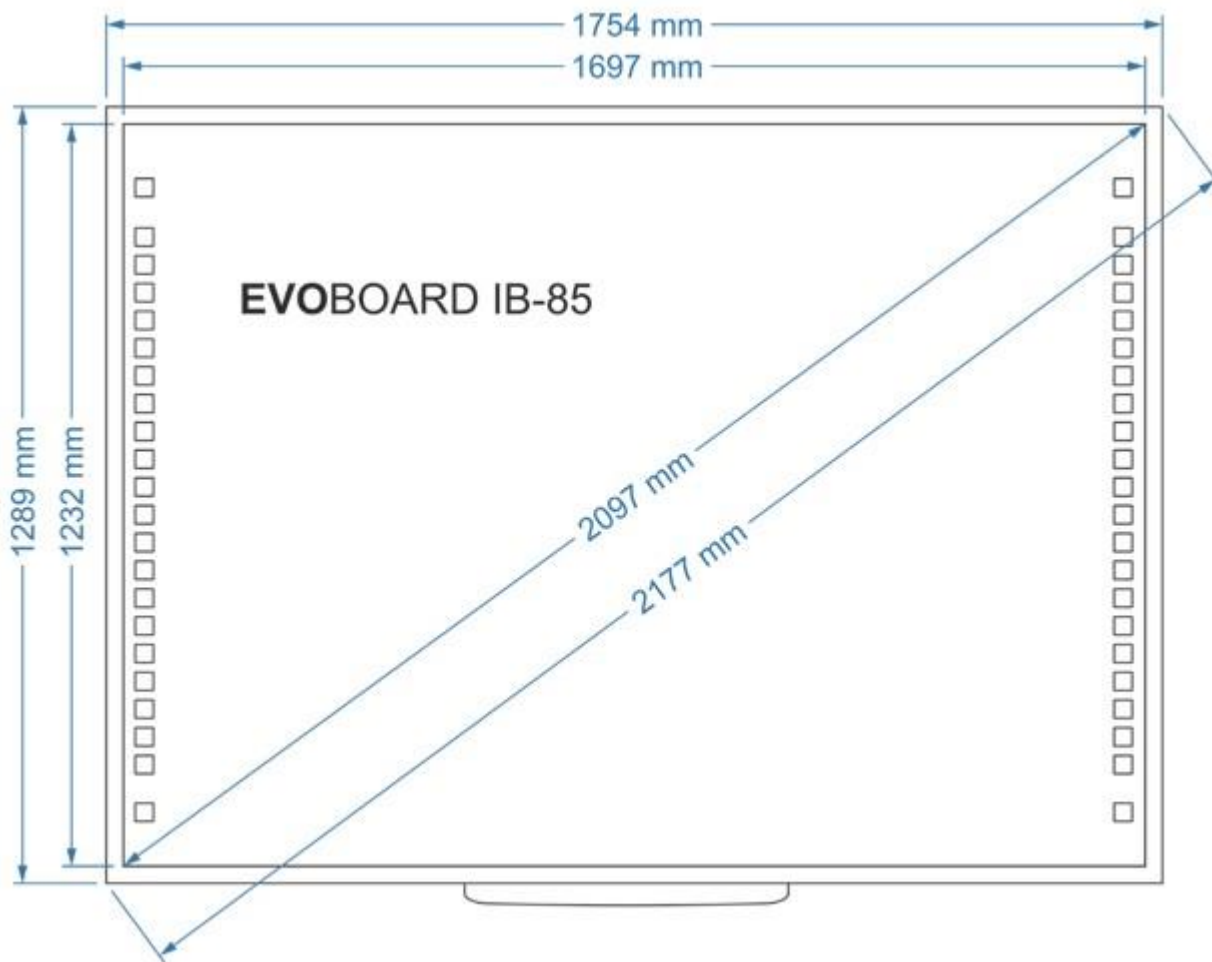

Suport videoproiector de perete Blackmount CT-PRB-8M, alb

Tabla interactiva 85" EVOBOARD IB-85, 4:3, tehnologie optica cu 2 camere, 2 puncte de atingere

Pentray pentru table interactive, Evoboard Opentray, Aluminiu

CARACTERISTICA	
Dimensiuni videoproiector:	316 x 244 x 108 mm
Greutate:	3kg
Consum energie:	187W, max.225W
Rezolutie: (pixeli)	1024 x 768 (XGA)
Luminozitate	3500
Contrast dinamic/nativ	22.000 : 1
Tehnologie	DLP
Format imagine	4:3
Funcție speciala	SHORT THROW
3D	DA
AUDIO	DA
WiFi incorporat	NU
WiFi optional	DA

**TABLA INTERACTIVA 85" EVOBOARD IB-85, 4:3, TEHNOLOGIE OPTICA CU 2  
CAMERE, 2 PUNCTE DE ATINGERE**

	<b>EVOBOARD IB-85</b>
Format	4:3
Dimensiuni exterioare mm	1754*1289
Dimensiuni interioare mm	1697*1232
Dimensiuni suprafata proiectie mm	1592*1195
Lungimea diagonalei exterioare inch	85.7 inch
Lungimea diagonalei exterioare mm	2177 mm
Lungimea diagonalei active inch	82.6 inch
Lungimea diagonalei active mm	2097 mm
Lungimea diagonalei de proiectie inch	78.4 inch
Lungimea diagonalei de proiectie mm	1991 mm
Greutate	18 kg
Atingere cu degetul	Da
Tehnologie atingere	OITT (Optical Imaging Touch Technology)
Numar atingeri simultane	2
Gesturi	Da
Recunoasterea atingerii	Da
Numar atingeri simultane - pentru scris	2
Modalitate schimb cerneala - mouse	Din meniul software si buton de pe suprafata tablei
Markere	3
Tavita pentru markere	tavita pasiva sau optional tavita activa (detecteaza automat instrumentul selectat)
Rezolutie	32768x32768
Timp de raspuns	5 ms
Precizie	0.05 mm