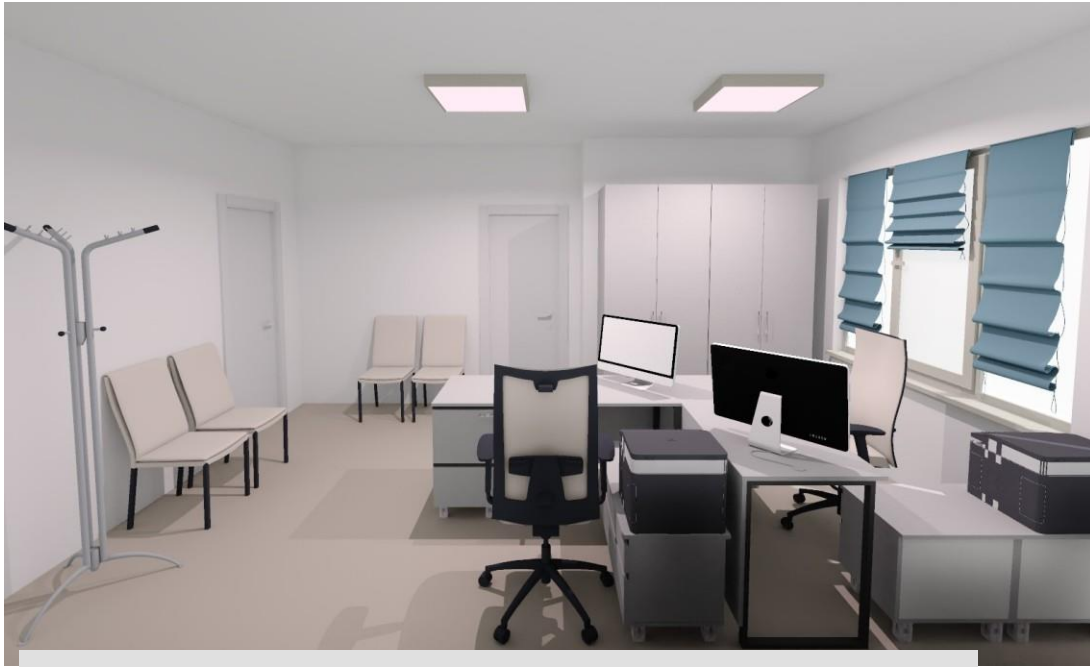

Cabinet Registratura.

Masa de lucru 750*1600*600 cu 3 sertare pe stinga si suport claviatura-1buc

Masa de lucru 750*1600*600 cu 3 sertare pe dreapta si suport claviatura-1buc

Tumba aditionala cu 4 sertare 500*1000*450-2buc.

Dulap pentru haine si mape cu usi si lacate 2300*1800*570-1buc

Cuier-Gc4850 WHITE-1buc.