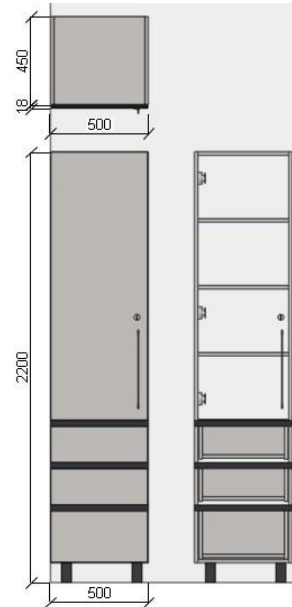

Tumba aditionala cu 2 sertare 500\*650\*440-1buc.

Dulap pentru mape si haine cu usi cu lacate 2300\*1200\*550-1buc

Cabinet. № 3

Cabinet.№ 3 D/dreapta/--Dulap 2300\*600\*470-1buc.

### Cabinet N.8

Masa de lucru 750\*1600\*650 cu 3 sertare si suport claviatura-1buc-stinga

Masa de lucru 750\*1600\*650 cu 3 sertare si suport claviatura-1buc-dreapta

Tumba aditionala cu 2 sertare 500\*750\*450-2buc

### Cabinet N.8/s stinga

Dulap pentru mape si haine cu usi si lacate 2400\*2440\*570-1buc.

Ddulap cu 3 sertare si usa cu lacata 2200\*500\*470-1buc.

## Cabinet N.2.

Masa de lucru 750\*1400\*600 cu 3 sertare -1buc

Tumba aditionala cu 6 sertare 650\*1000\*450-1buc

Briu pe perete din pal 4000\*200-1buc.

Receptie-- Dulap cu usa si polite 1950\*550\*468-1buc