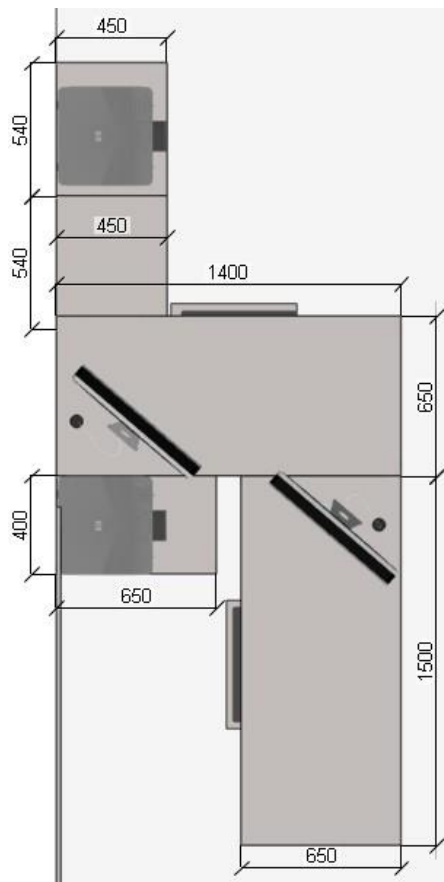

### Cabinetul N.5.

Masa de lucru 750\*1600\*600 cu 3 sertare si suport claviatura-1buc.

Tumba aditionala cu 4 sertare 500\*1000\*450-1buc

Cabinet N.5.5D/ cabinet dreapta  
Masa de lucru 750\*1100\*600 cu 3 sertare si suport claviatura-1buc  
Dulap 2200\*1600\*550-1buc.

Dulap pentru lavuar cu blat din compact (foundermax 0599 fh)

cu 2 usi 850\*1000\*600-1buc.

Dulap pentru mape si haine,2200\*3300\*630-1buc.

Blat compact  
foundermax 0599 FH

Chiuveta №10 3D. SEBAS  
860\*470\*180

### Cabinet N.3.

Masa de lucru 750\*1400\*650 cu 3 sertare pe stanga si suport claviatura-1buc

Masa de lucru 750\*1500\*650 cu 3 sertare pe dreapta si suport claviatura-1buc

Tumba aditionala cu 4 sertare 500\*1080\*450-1buc.

Tumba aditionala cu 2 sertare 500\*650\*440-1buc.

Dulap pentru mape si haine cu usi cu lacate 2300\*1200\*550-1buc

Cabinet. № 3

Cabinet.№ 3 D/dreapta/--Dulap 2300\*600\*470-1buc.