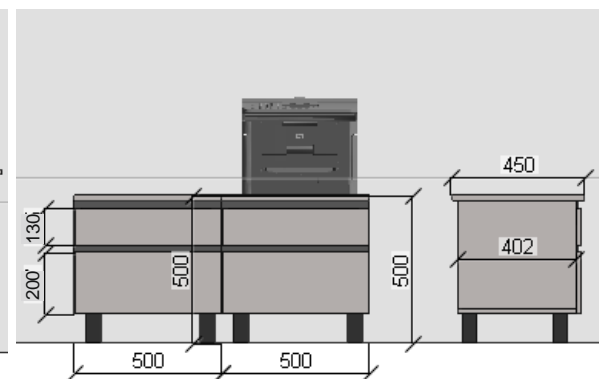

### Cabinetul N.5.

Masa de lucru 750\*1600\*600 cu 3 sertare si suport claviatura-1buc.

Tumba aditionala cu 4 sertare 500\*1000\*450-1buc

Cabinet N.5.5D/ cabinet dreapta  
Masa de lucru 750\*1100\*600 cu 3 sertare si suport claviatura-1buc  
Dulap 2200\*1600\*550-1buc.