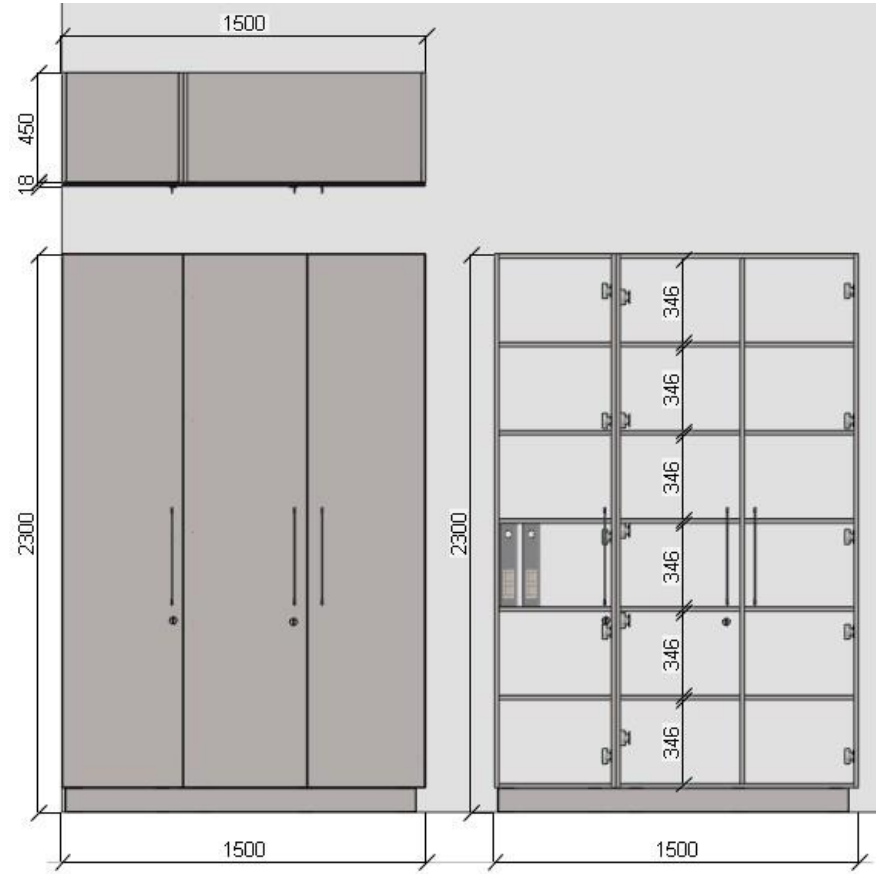

Dulap pentru mape si haine cu usi cu lacate si sertare din pal-u702 :

: 2400\*2000\*370-1buc.

Canape extensibila din piele ecologica 900\*1300\*800-1buc.

et.-2 Cabinet N.14.

et.-2 Cabinet N.10.

Masa de lucru 750\*1400\*600 cu 3 sertare si suport claviatura-1buc

Masa de lucru 750\*1600\*600 cu 3 sertare si suport claviatura-1buc

Tumba aditionala cu 4 sertare 500\*1080\*450-1buc.

Tumba aditionala cu 2 sertare 500\*650\*400-1buc.

Briu pe perete 200\*1400-1buc.

Dulap pentru haine cu usi si lacate 2300\*1100\*570-1buc.

Dulap pentru mape cu usi si lacate 2300\*1500\*470-1buc.

Cabinet № 10-

et.-2 Cabinet N.11.  
Dulap pentru mape si haine cu usi si lacate 2300\*1800\*570-1buc.

et.-2 Cabinet N.12.

Masa de lucru 750\*1200\*600 cu 3 sertare si suport claviatura-1buc