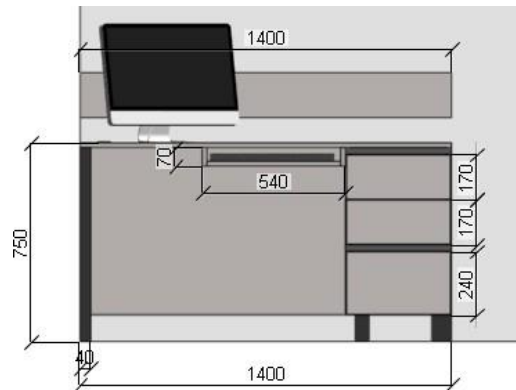

Masa de lucru 750\*1600\*600 cu 3 sertare si suport claviatura-1buc

Tumba aditionala cu 4 sertare 500\*1080\*450-1buc.

Tumba aditionala cu 2 sertare 500\*650\*400-1buc.

Briu pe perete 200\*1400-1buc.

Dulap pentru haine cu usi si lacate 2300\*1100\*570-1buc.

Dulap pentru mape cu usi si lacate 2300\*1500\*470-1buc.

Cabinet № 10-

et.-2 Cabinet N.11.  
Dulap pentru mape si haine cu usi si lacate 2300\*1800\*570-1buc.

et.-2 Cabinet N.12.

Masa de lucru 750\*1200\*600 cu 3 sertare si suport claviatura-1buc