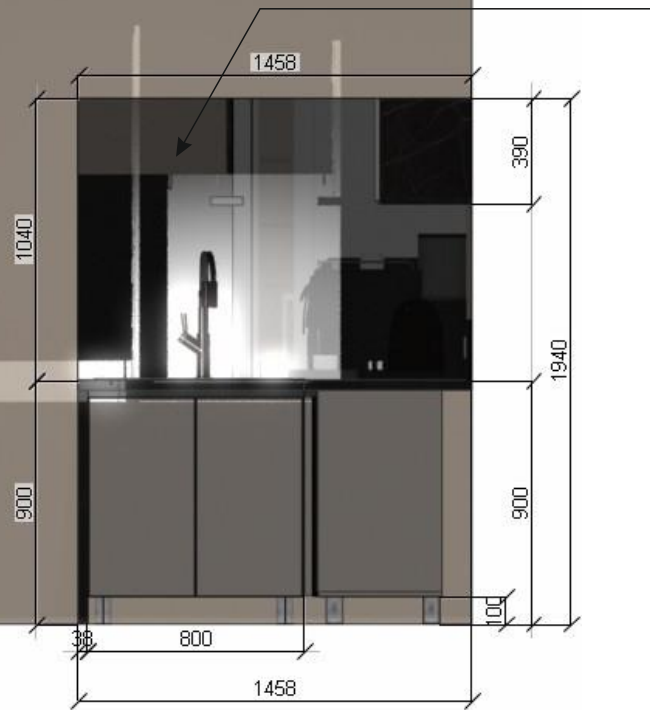

Bucatarie pentru personal

Bucatarie pentru personal

sticla locobel negru