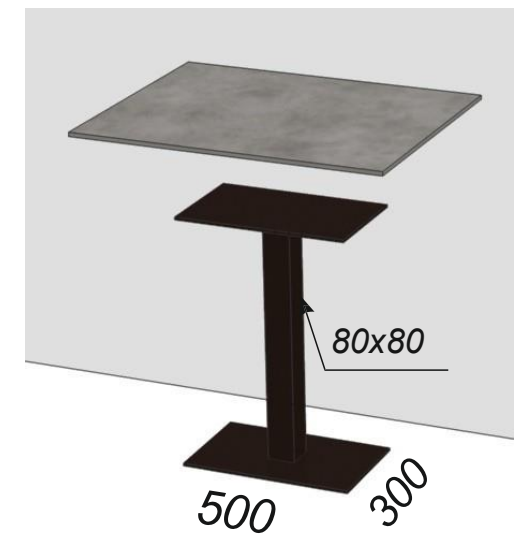

Ospatarie

Masa (6 buc.) 900x700x750

Material:

Blat din compact 12mm founder max culoarea-beton

Picior Metal 80x80 vopsea polimerica negru mat