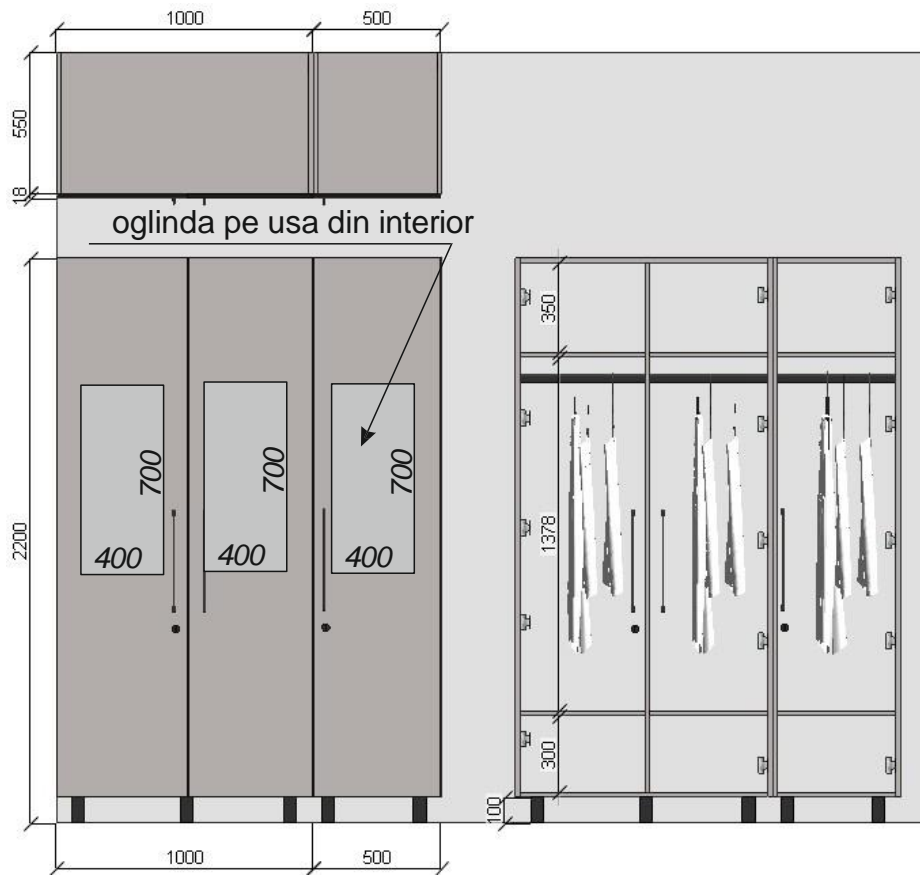

Briu pe perete 200\*1400-1buc.

Dulap pentru haine cu usi si lacate 2200\*1500\*570-1buc.

et.-5 Cabinet Ordinariu

et.-5 Cabinet Ordinariu

Et. 5 Cabinet ordinatoriu

Et. 5 ---Pat 750\*2050\*950 cu saltea 2000\*900\*200 fara arcuri cu memory foam 50mm cu husa detasabila lavabila --3 buc.