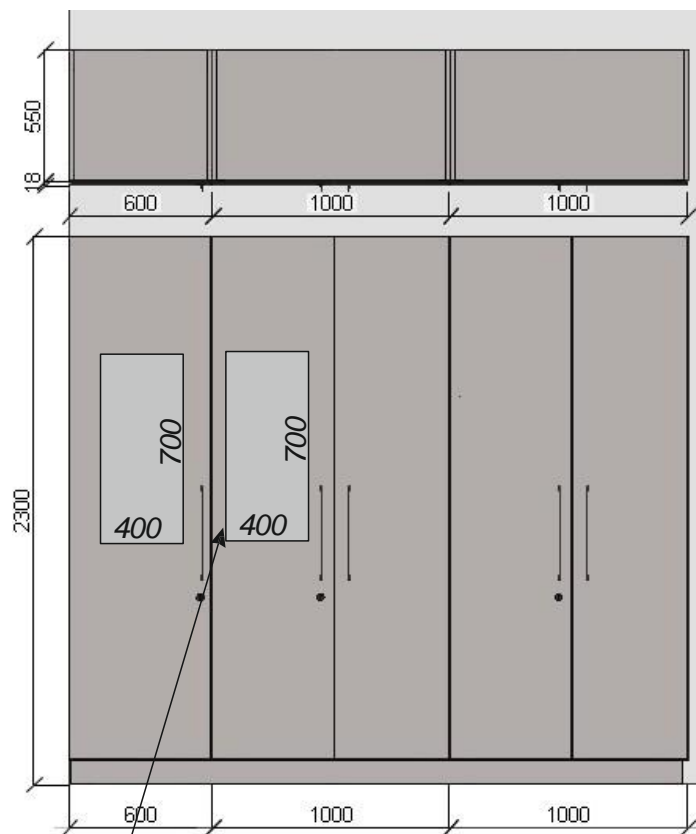

oglindea pe usa din interior