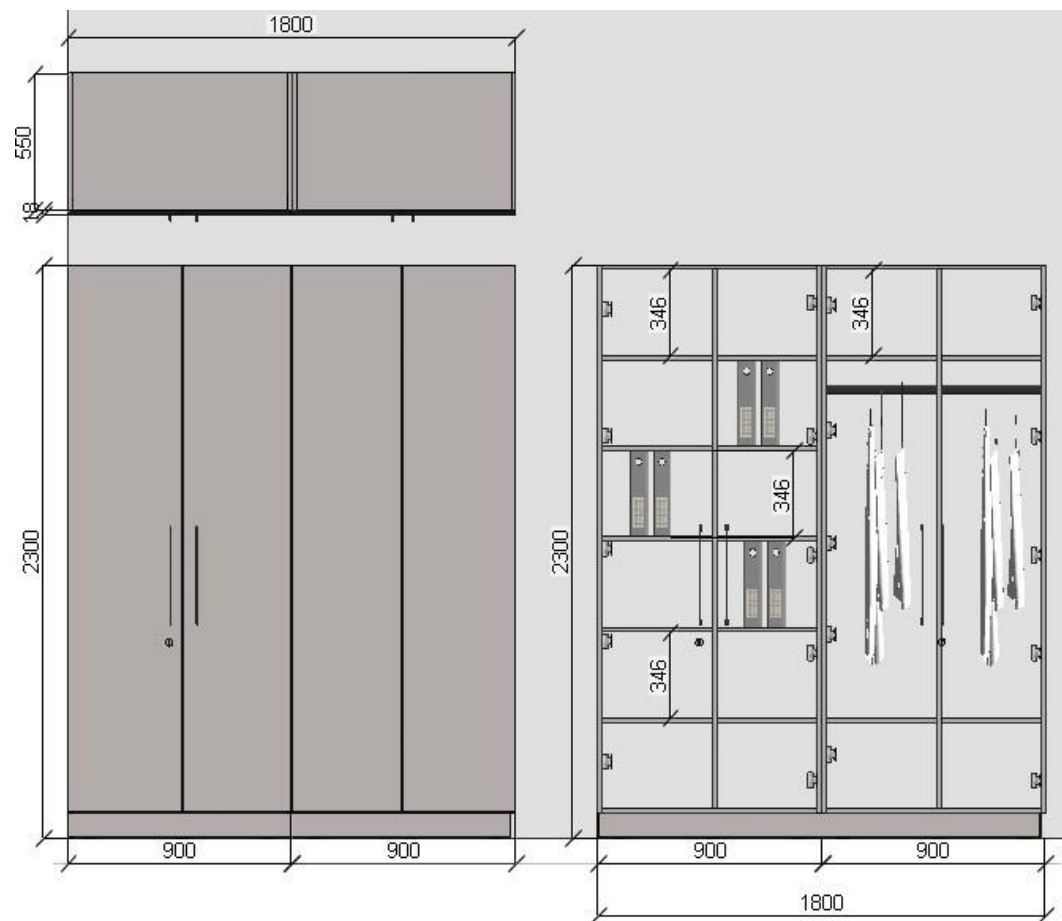

Cabinet Pansament
Dulap 2200*1200*400 pentru medicamente cu 8 sertare
si 2 usi din rama aluminium cu sticla transparenta -1buc.

Cabinet Registratura