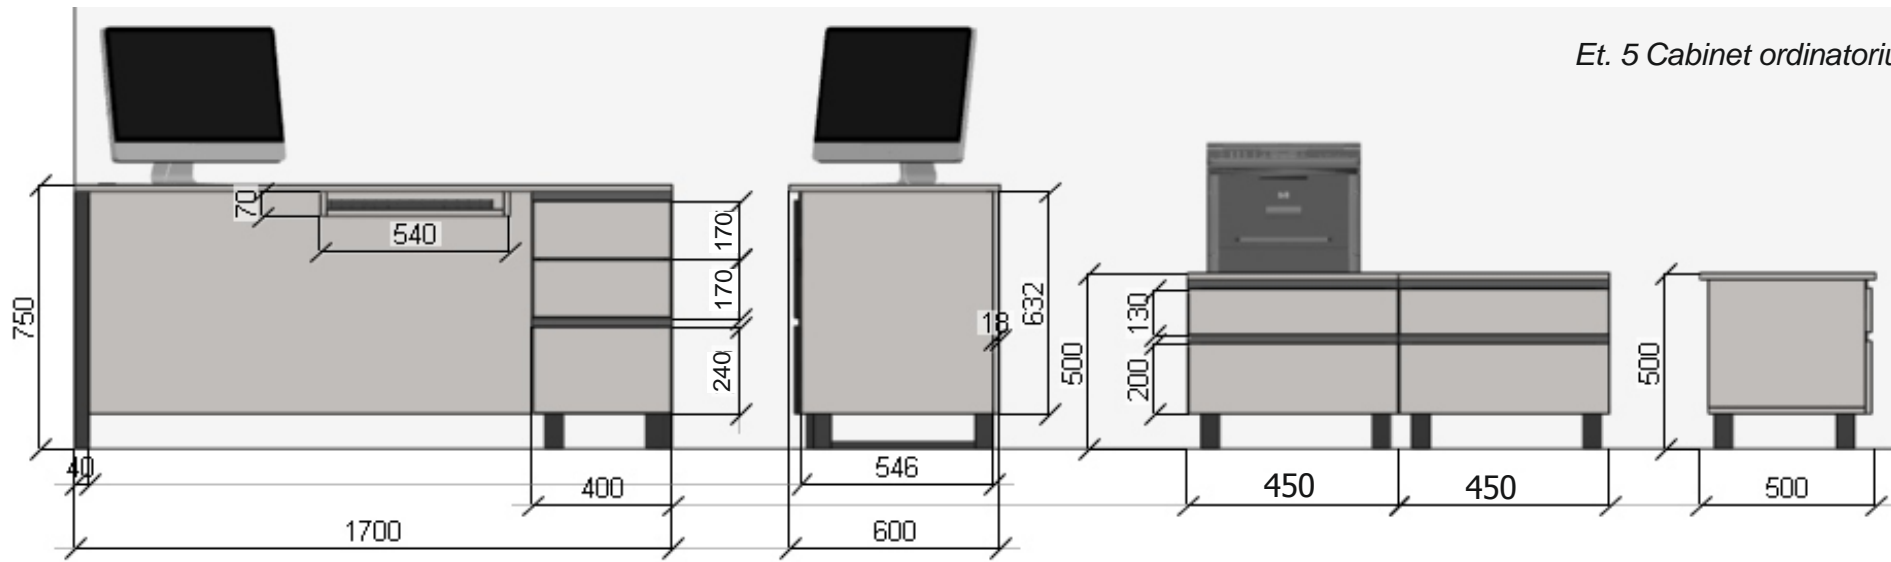

Briu pe perete 200\*1400-1buc.

Dulap pentru haine cu usi si lacate 2200\*1500\*570-1buc.

et.-5 Cabinet Ordinariu

et.-5 Cabinet Ordinariu

Et. 5 Cabinet ordinatoriu

Et. 5 ---Pat 750\*2050\*950 cu saltea 2000\*900\*200 fara arcuri cu memory foam 50mm cu husa detasabila lavabila --3 buc.