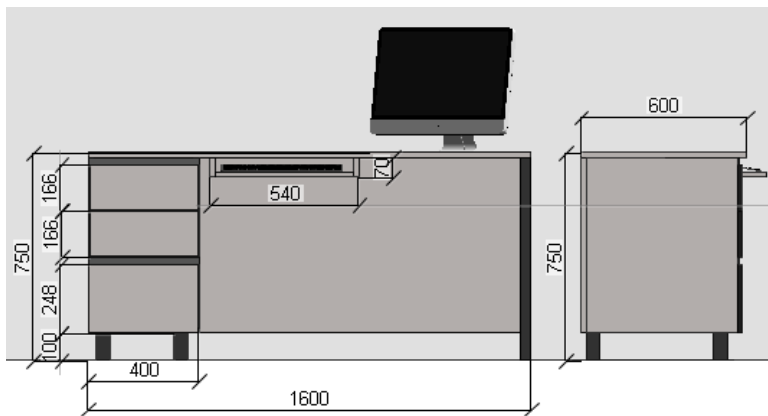

et.-2 Cabinet N.10.

Masa de lucru 750*1400*600 cu 3 sertare si suport claviatura-1buc

Masa de lucru 750*1600*600 cu 3 sertare si suport claviatura-1buc

Tumba aditionala cu 4 sertare 500*1080*450-1buc.

Tumba aditionala cu 2 sertare 500*650*400-1buc.

Briu pe perete 200*1400-1buc.

Dulap pentru haine cu usi si lacate 2300*1100*570-1buc.

Dulap pentru mape cu usi si lacate 2300*1500*470-1buc.