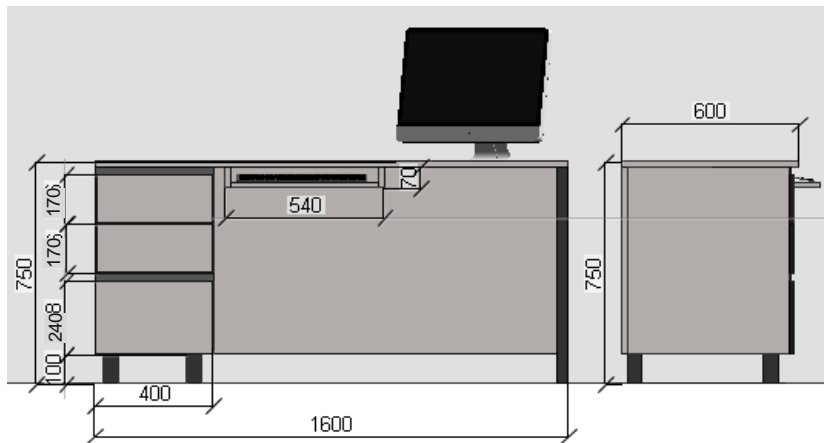

### Cabinet N.8

Masa de lucru 750\*1600\*650 cu 3 sertare si suport claviatura-1buc-stinga

Masa de lucru 750\*1600\*650 cu 3 sertare si suport claviatura-1buc-dreapta

Tumba aditionala cu 2 sertare 500\*750\*450-2buc