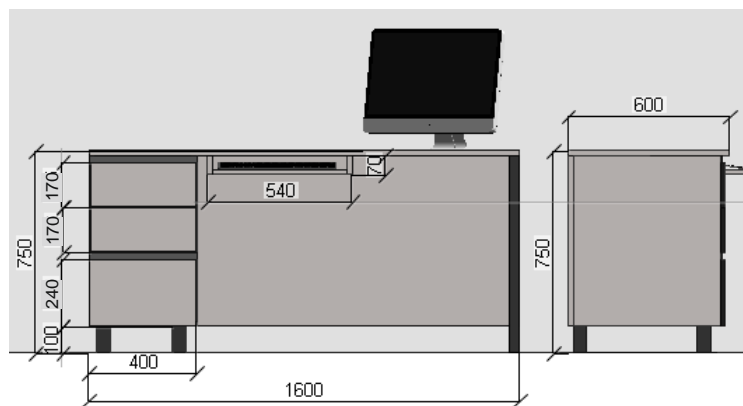

### Cabinetul N.5.

Masa de lucru 750\*1600\*600 cu 3 sertare si suport claviatura-1buc.

Tumba aditionala cu 4 sertare 500\*1000\*450-1buc

Cabinet N.5.5D/ cabinet dreapta  
Masa de lucru 750\*1100\*600 cu 3 sertare si suport claviatura-1buc  
Dulap 2200\*1600\*550-1buc.