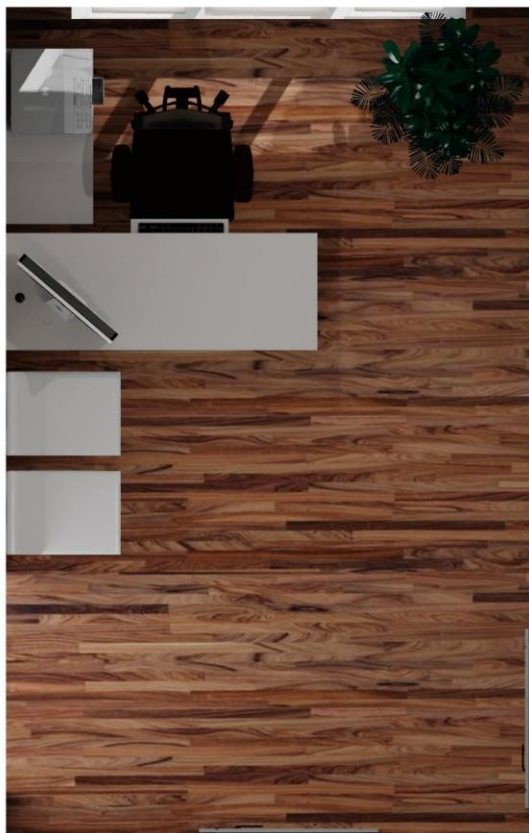

Cabinetul N.5.

Masa de lucru 750*1600*600 cu 3 sertare si suport claviatura-1buc.

Tumba aditionala cu 4 sertare 500*1000*450-1buc