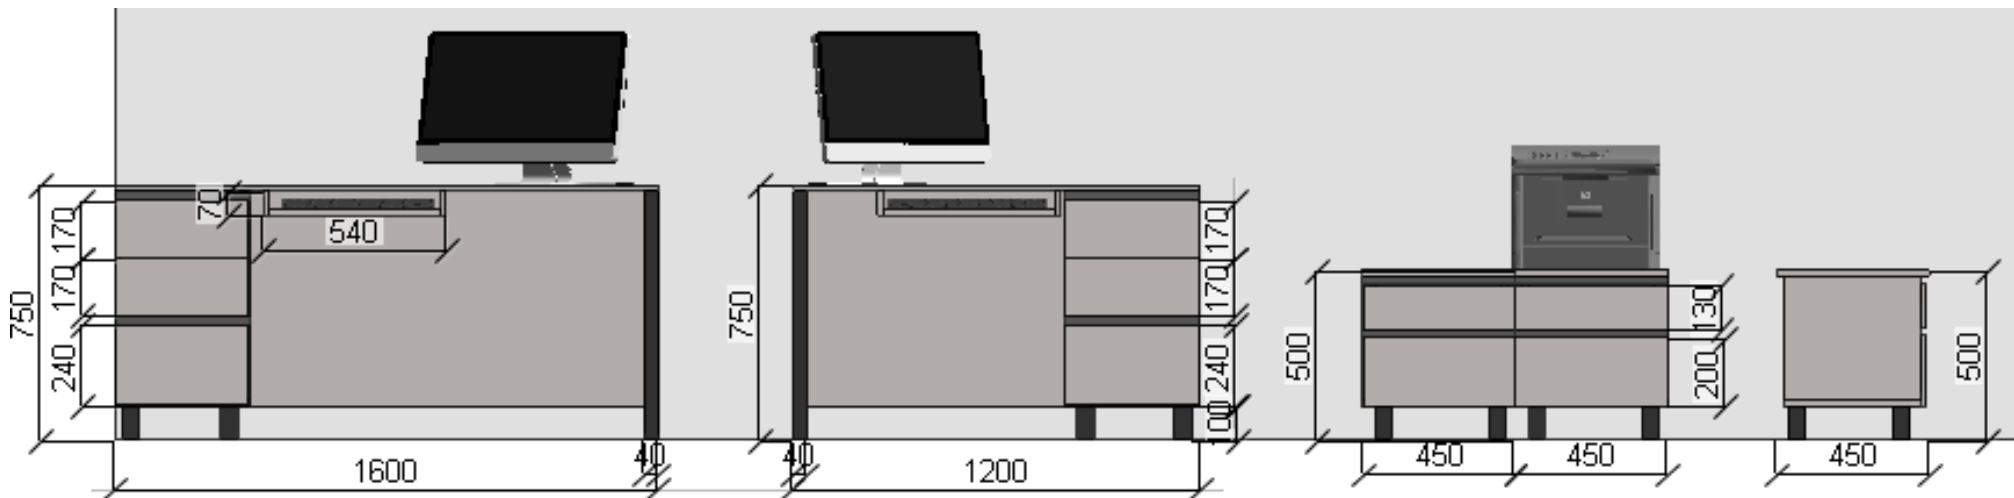

Cabinet. № 12