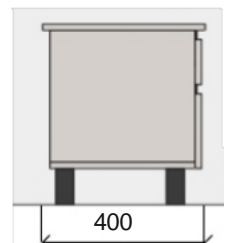

Masa de lucru 750\*1600\*600 cu 3 sertare si suport claviatura-1buc

Tumba aditionala cu 4 sertare 500\*1080\*450-1buc.

Tumba aditionala cu 2 sertare 500\*650\*400-1buc.

Briu pe perete 200\*1400-1buc.

Dulap pentru haine cu usi si lacate 2300\*1100\*570-1buc.

Dulap pentru mape cu usi si lacate 2300\*1500\*470-1buc.

Cabinet № 10-

et.-2 Cabinet N.11.  
Dulap pentru mape si haine cu usi si lacate 2300\*1800\*570-1buc.

et.-2 Cabinet N.12.

Masa de lucru 750\*1200\*600 cu 3 sertare si suport claviatura-1buc