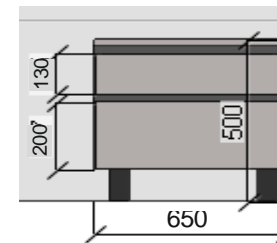

Cabinet № 10-