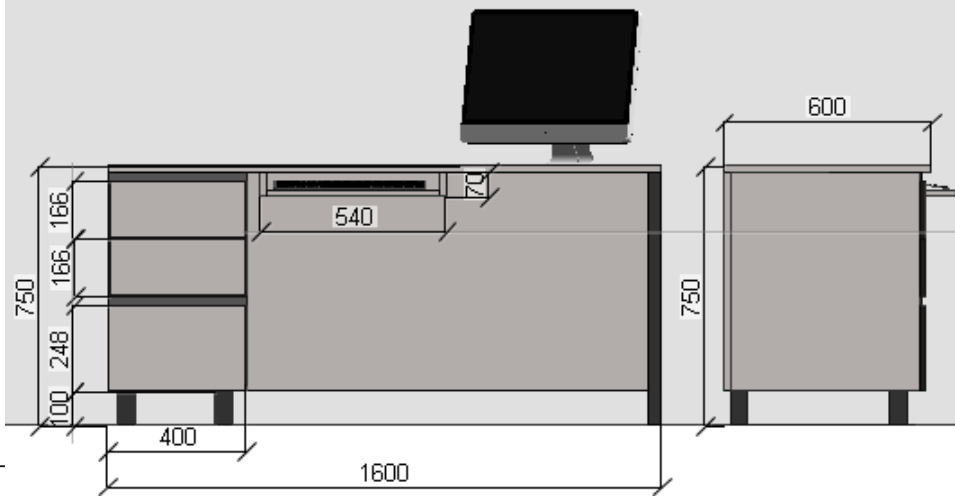

Cabinet Registratura.

Masa de lucru 750*1600*600 cu 3 sertare pe stinga si suport claviatura-1buc

Masa de lucru 750*1600*600 cu 3 sertare pe dreapta si suport claviatura-1buc

Tumba aditionala cu 4 sertare 500*1000*450-2buc.

Dulap pentru haine si mape cu usi si lacate 2300*1800*570-1buc

Cuier-Gc4850 WHITE-1buc.