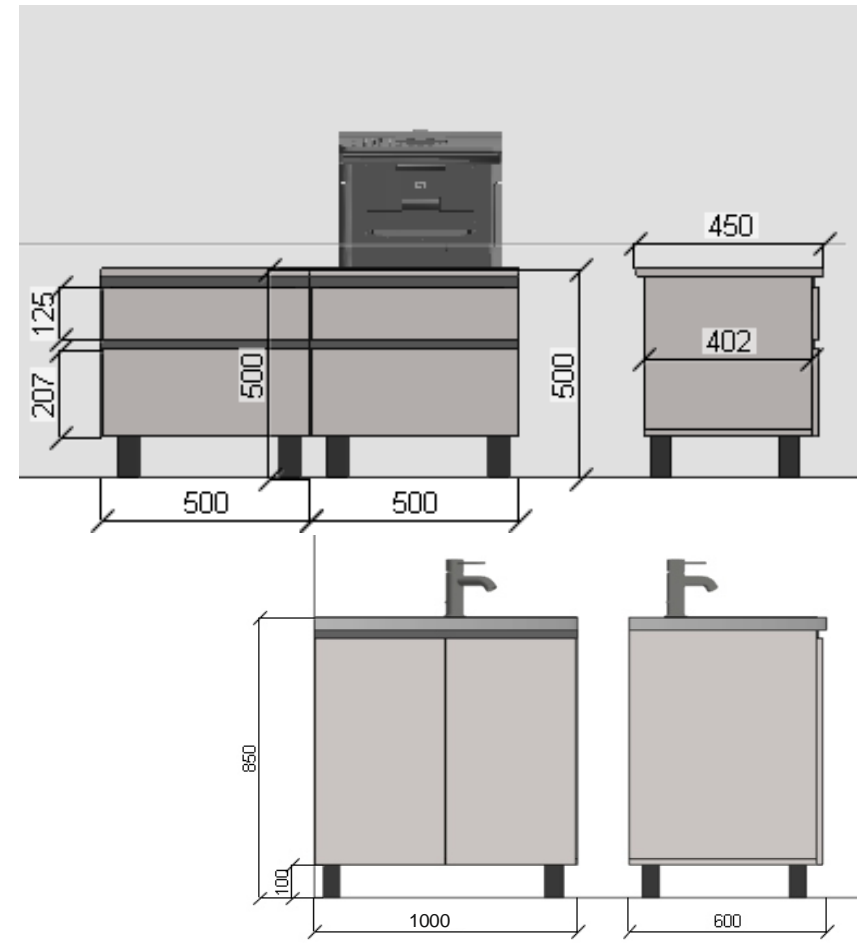

Cabinet N.7