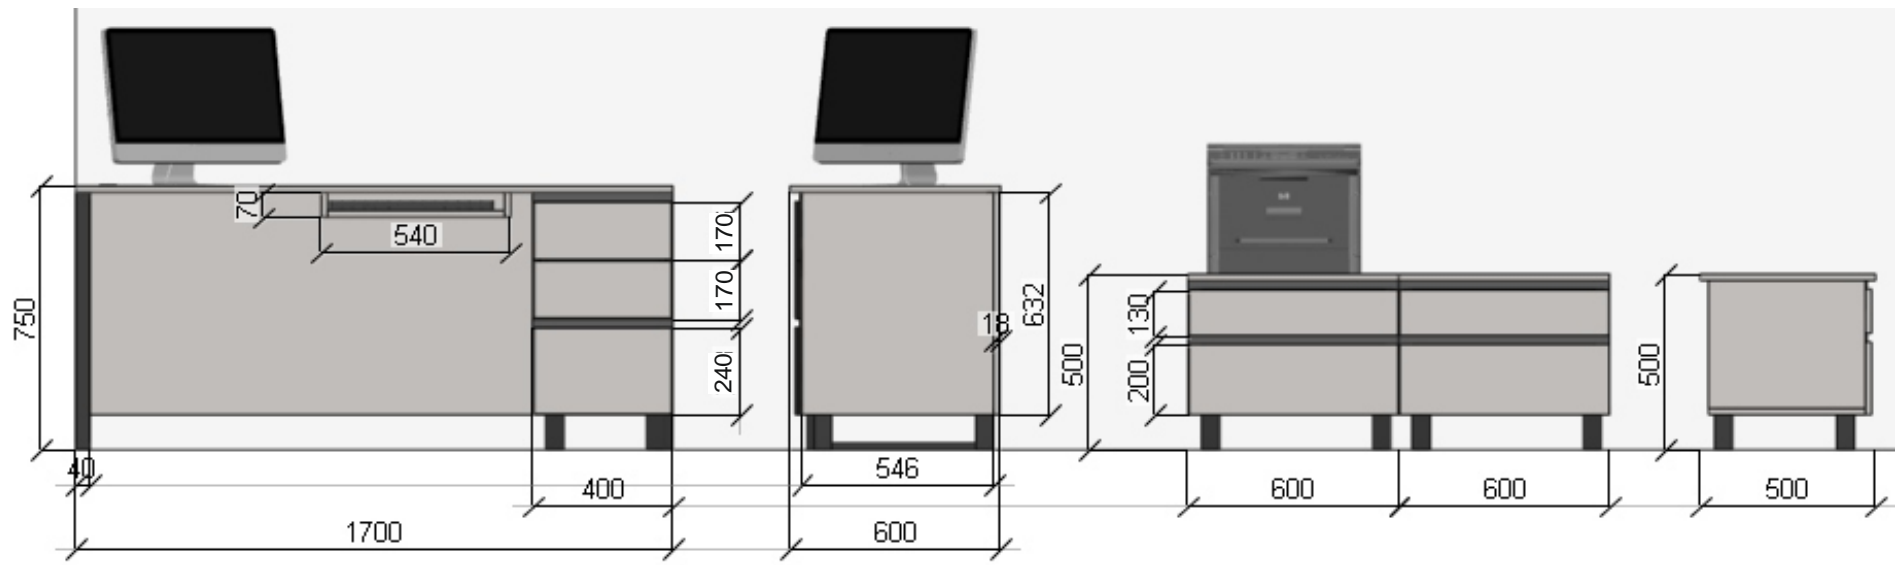

Dulap pentru mape si haine cu usi cu lacate si sertare din pal-u702 :

: 2400\*2000\*370-1buc.

Canape extensibila din piele ecologica 900\*1300\*800-1buc.

et.-2 Cabinet N.14.

et.-2 Cabinet N.10.

Masa de lucru 750\*1400\*600 cu 3 sertare si suport claviatura-1buc