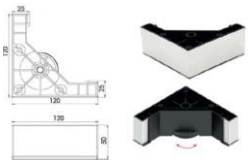

Cabinet director

**Materiale**  
Picioar pentru mobila KBA9004. KAPSAN  
h-50 latime 120 culoare crom

Fasada si carcasa  
Pal swiss krono d2227 pr

Mâner 1019 Crom. DISA  
lungime 320mm culoare crom

Mecanism sertar  
Samet smart slide adincime 450  
cu deschidere totala