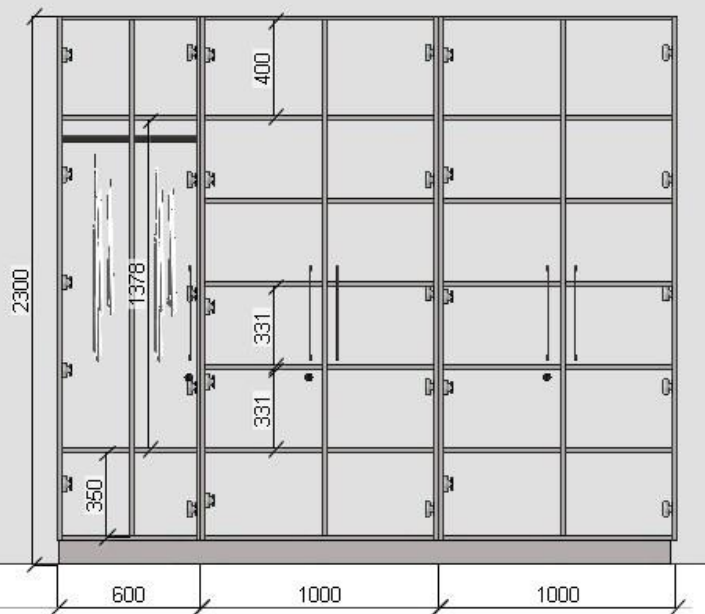

oglindea pe usa din interior