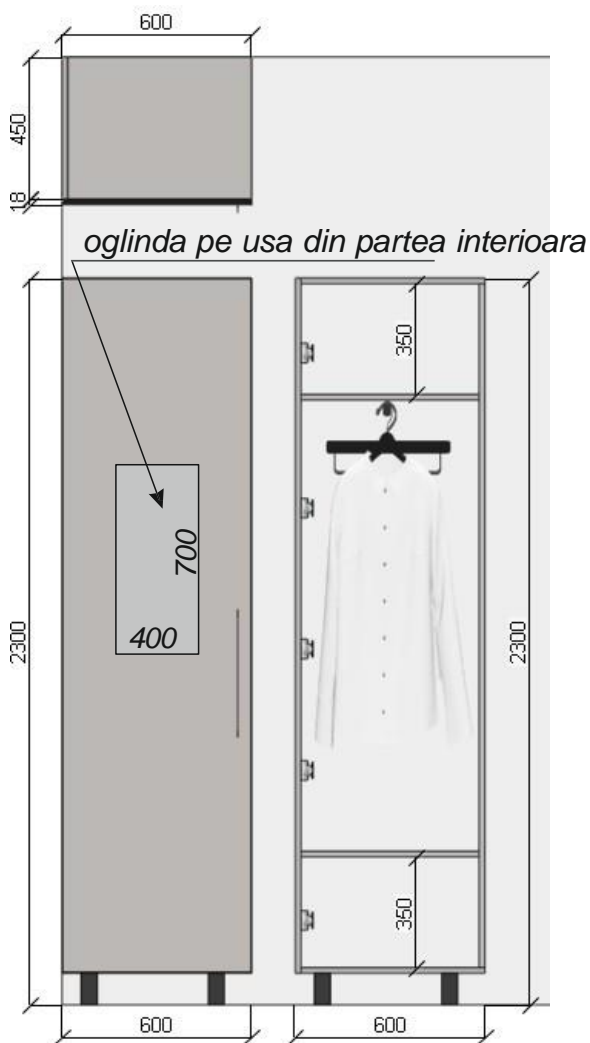

Tumba aditionala cu 2 sertare 500\*650\*440-1buc.

Dulap pentru mape si haine cu usi cu lacate 2300\*1200\*550-1buc

Cabinet. № 3

Cabinet.№ 3 D/dreapta/--Dulap 2300\*600\*470-1buc.