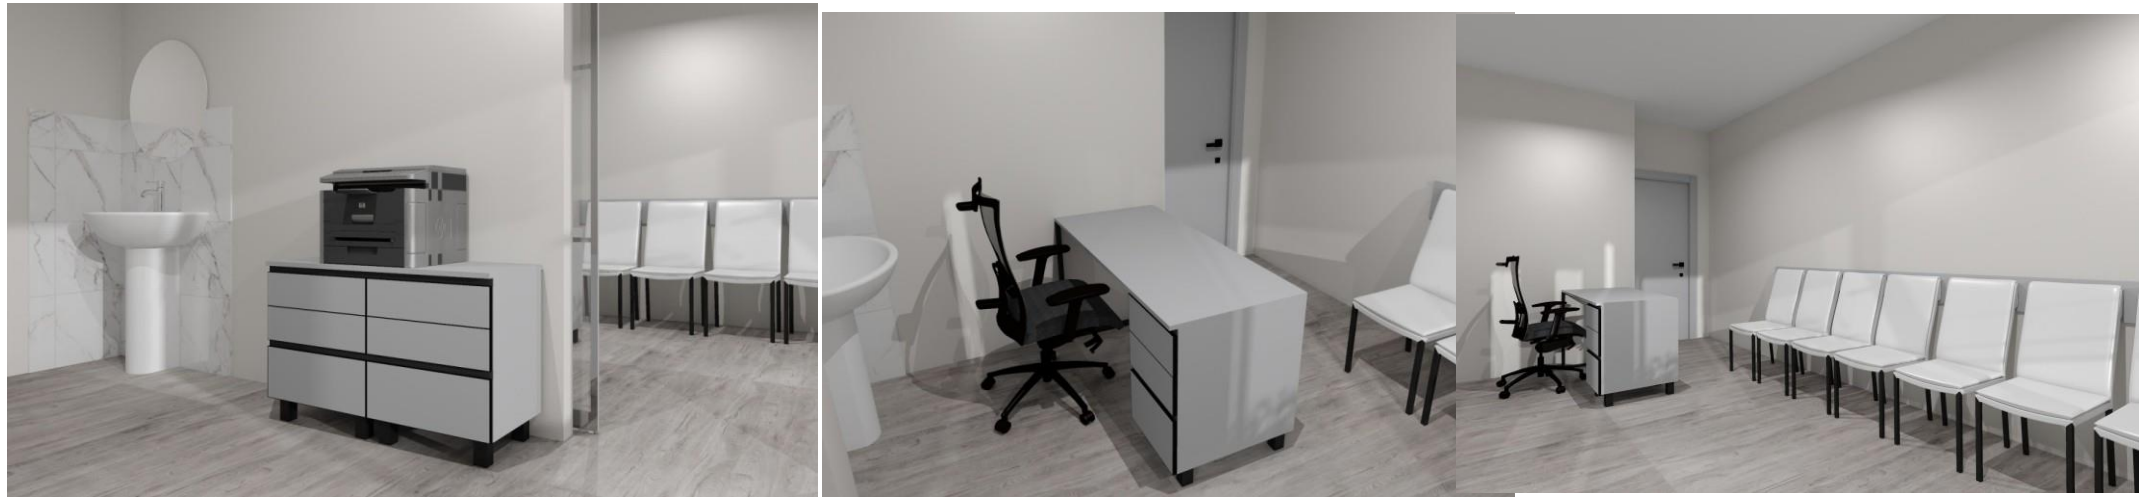

Cabinet N.2.

Masa de lucru 750*1400*600 cu 3 sertare -1buc

Tumba aditionala cu 6 sertare 650*1000*450-1buc

Briu pe perete din pal 4000*200-1buc.