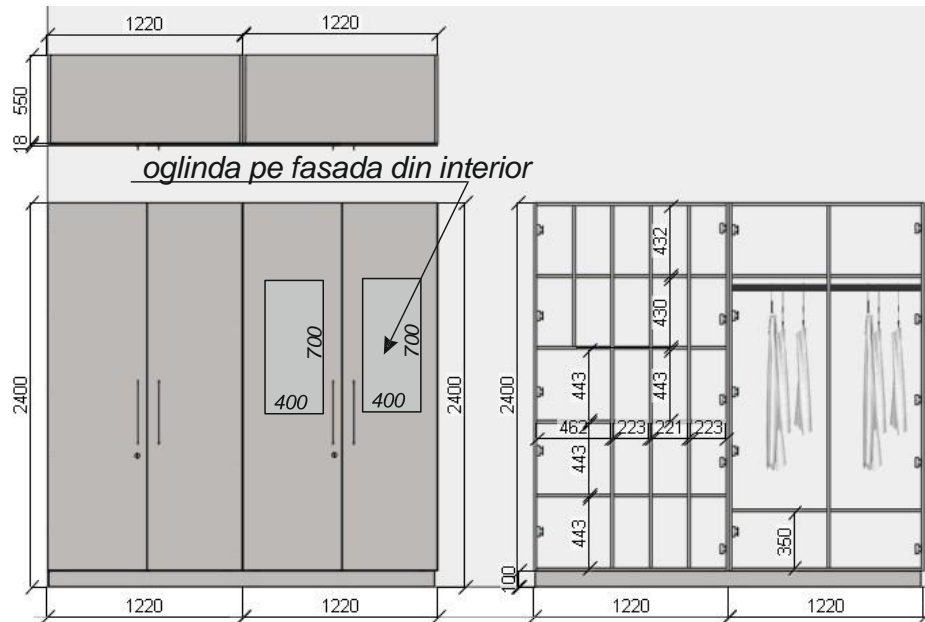

Cabinet N.8/s stinga

Dulap pentru mape si haine cu usi si lacate 2400*2440*570-1buc.

Ddulap cu 3 sertare si usa cu lacata 2200*500*470-1buc.