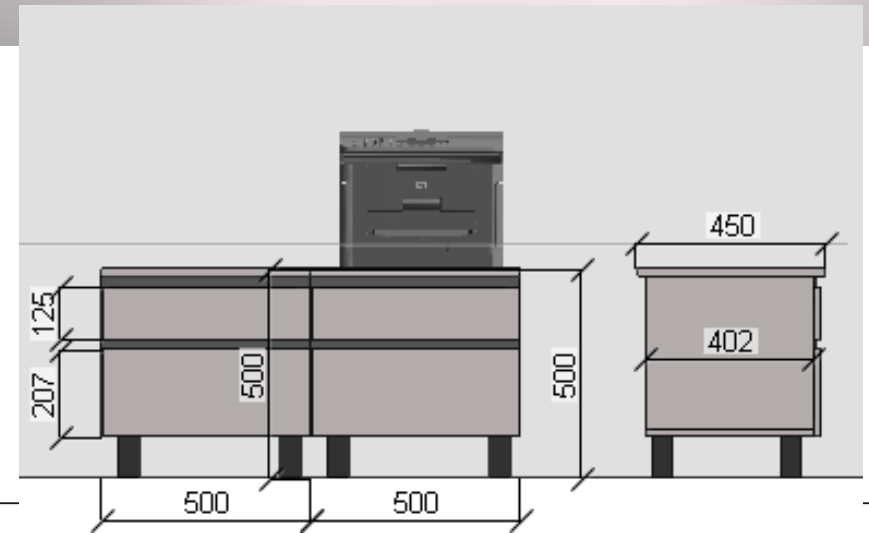

Cabinet Registratura.

Masa de lucru 750*1600*600 cu 3 sertare pe stinga si suport claviatura-1buc

Masa de lucru 750*1600*600 cu 3 sertare pe dreapta si suport claviatura-1buc

Tumba aditionala cu 4 sertare 500*1000*450-2buc.

Dulap pentru haine si mape cu usi si lacate 2300*1800*570-1buc

Cuier-Gc4850 WHITE-1buc.