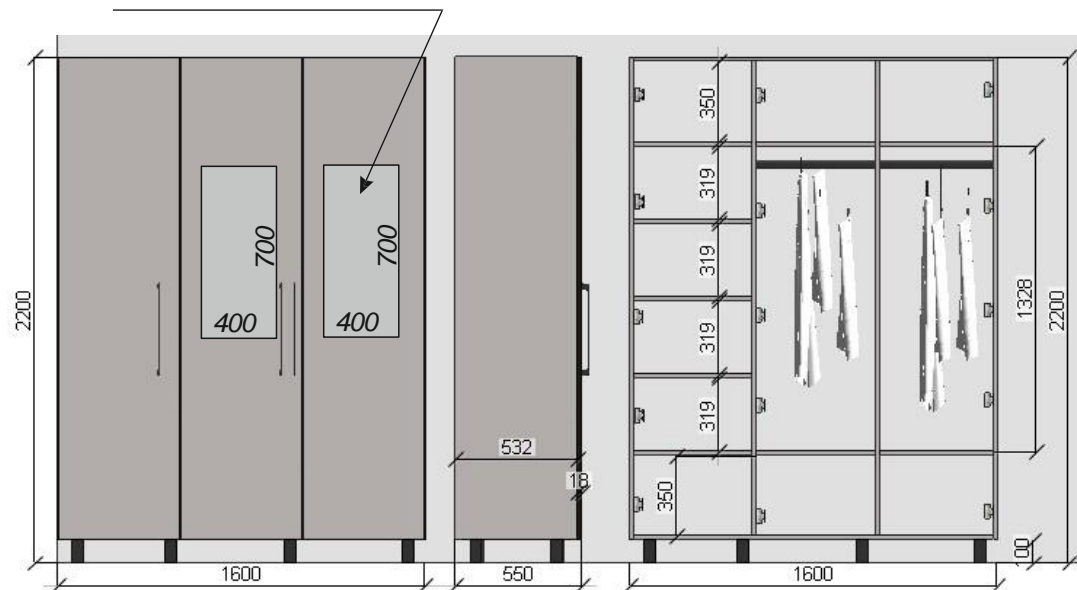

Cabinet N.5.5D/ cabinet dreapta
Masa de lucru 750*1100*600 cu 3 sertare si suport claviatura-1buc
Dulap 2200*1600*550-1buc.

oglindea pe partea interioara