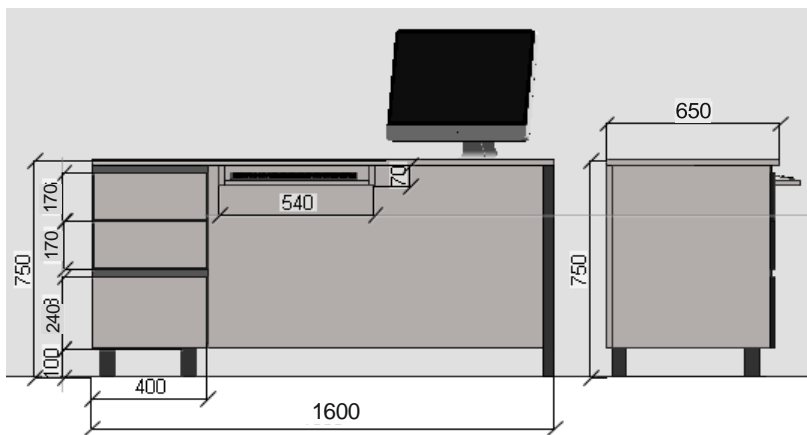

oglindea pe usa din interior