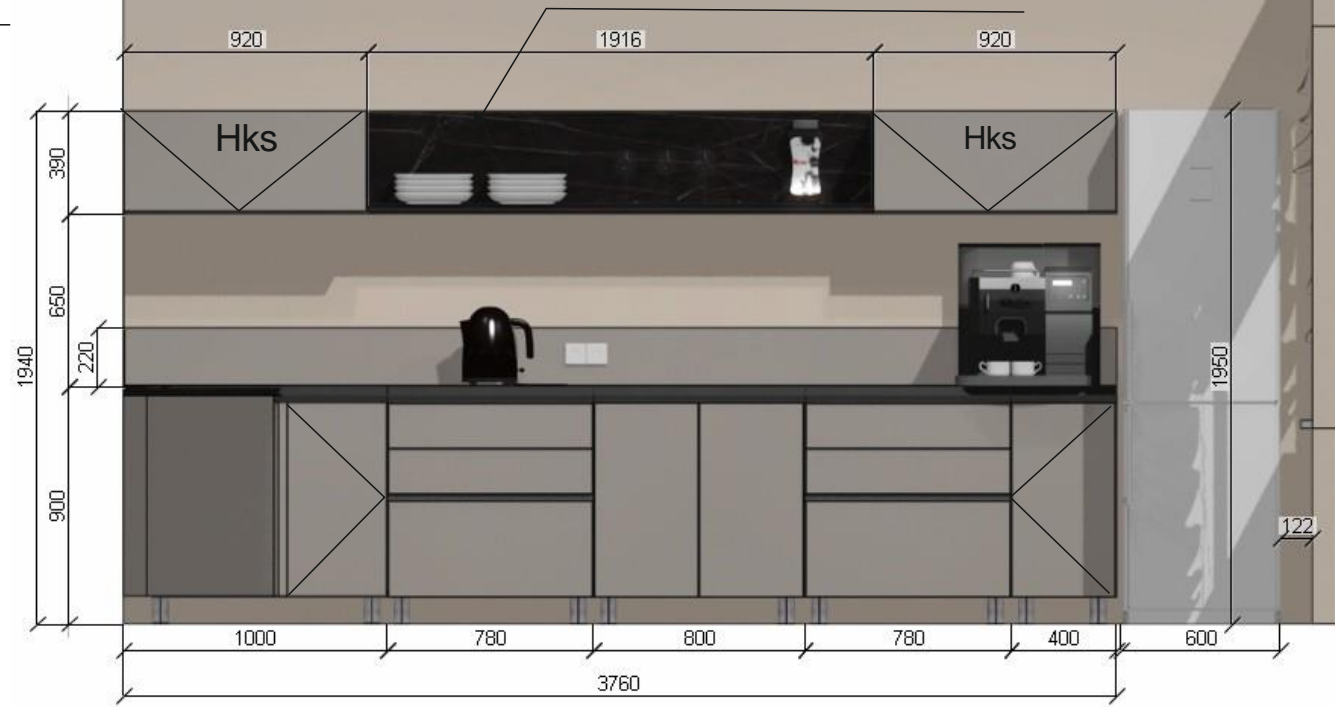

### Bucatarie pentru personal

sticla locobel negru

carcasa si politele deschise pal f-206