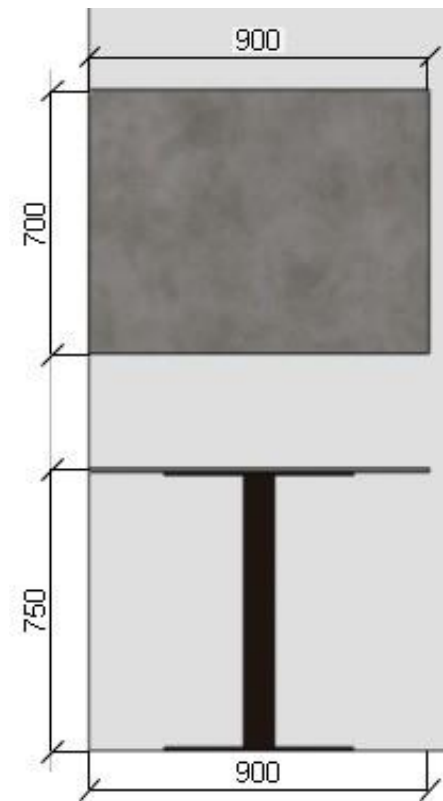

Ospatarie

Masa (6 buc.) 900x700x750

Material:

Blat din compact 12mm founder max culoarea-beton

Picior Metal 80x80 vopsea polimerica negru mat