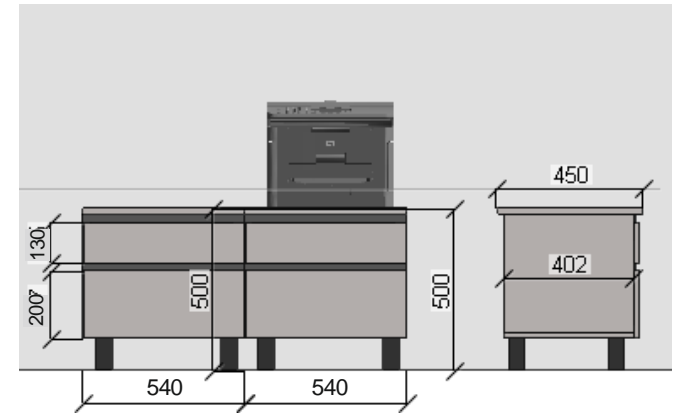

Masa de lucru 750\*1600\*600 cu 3 sertare si suport claviatura-1buc

Tumba aditionala cu 4 sertare 500\*1080\*450-1buc.

Tumba aditionala cu 2 sertare 500\*650\*400-1buc.

Briu pe perete 200\*1400-1buc.

Dulap pentru haine cu usi si lacate 2300\*1100\*570-1buc.

Dulap pentru mape cu usi si lacate 2300\*1500\*470-1buc.

Cabinet № 10-

et.-2 Cabinet N.11.  
Dulap pentru mape si haine cu usi si lacate 2300\*1800\*570-1buc.

et.-2 Cabinet N.12.

Masa de lucru 750\*1200\*600 cu 3 sertare si suport claviatura-1buc