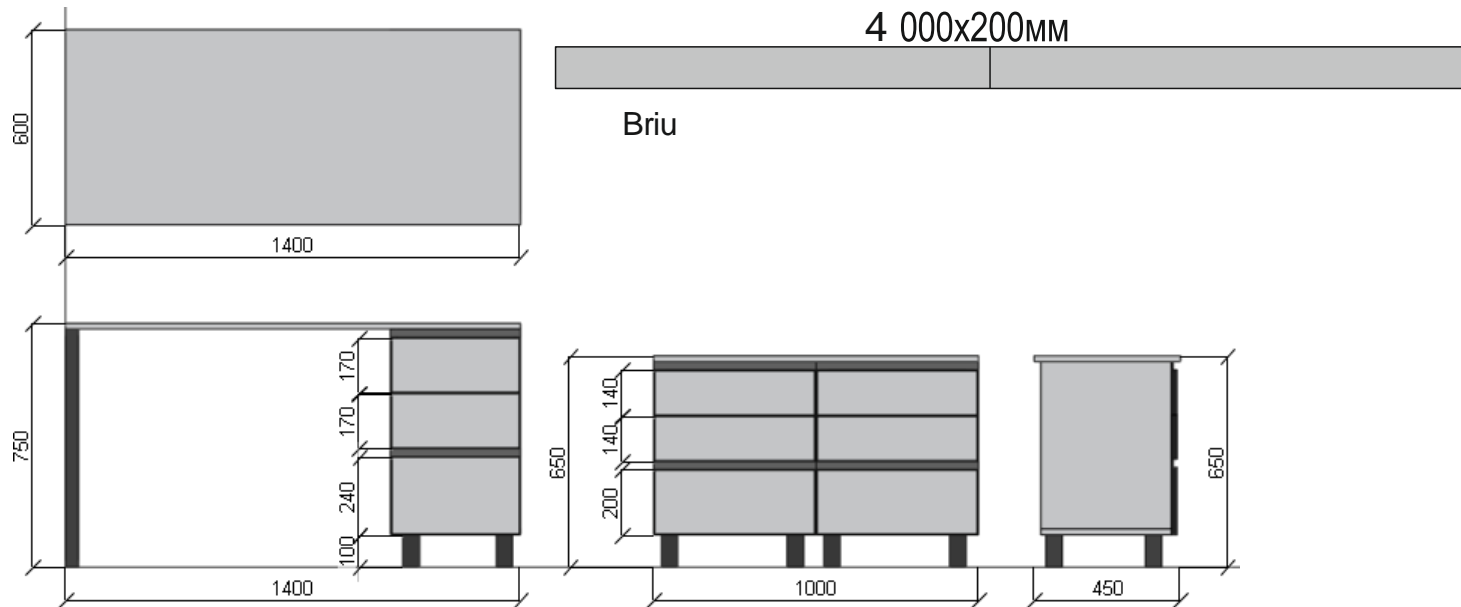

## Cabinet N.2.

Masa de lucru 750\*1400\*600 cu 3 sertare -1buc

Tumba aditionala cu 6 sertare 650\*1000\*450-1buc

Briu pe perete din pal 4000\*200-1buc.

Receptie-- Dulap cu usa si polite 1950\*550\*468-1buc