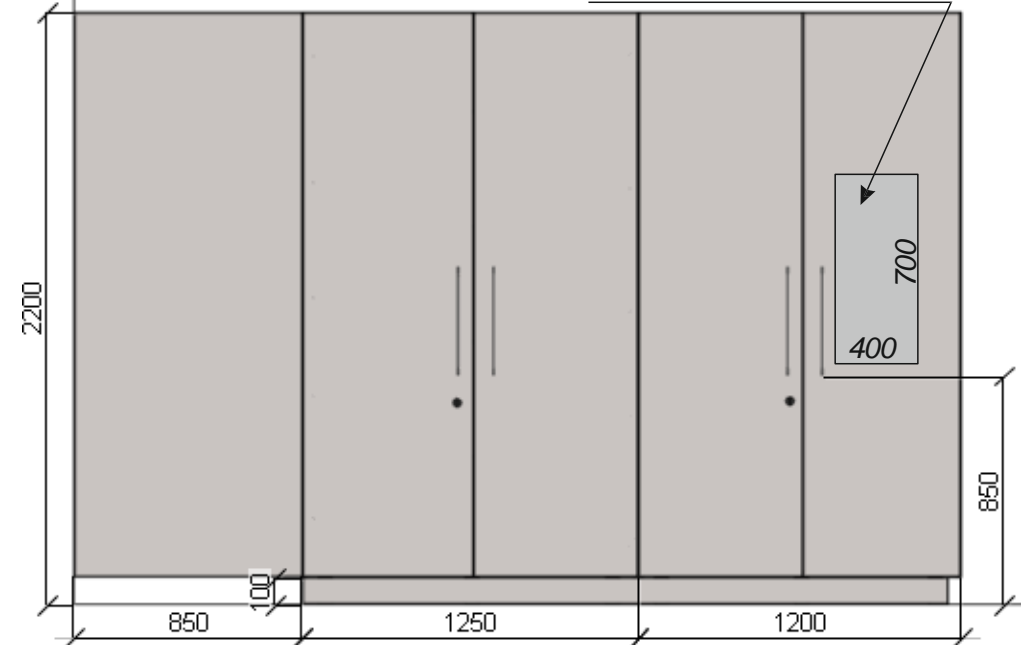

colinda pe partea interioara a usei