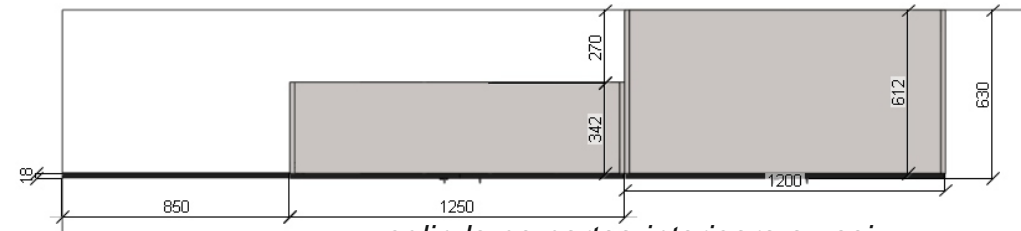

colinda pe partea interioara a usei