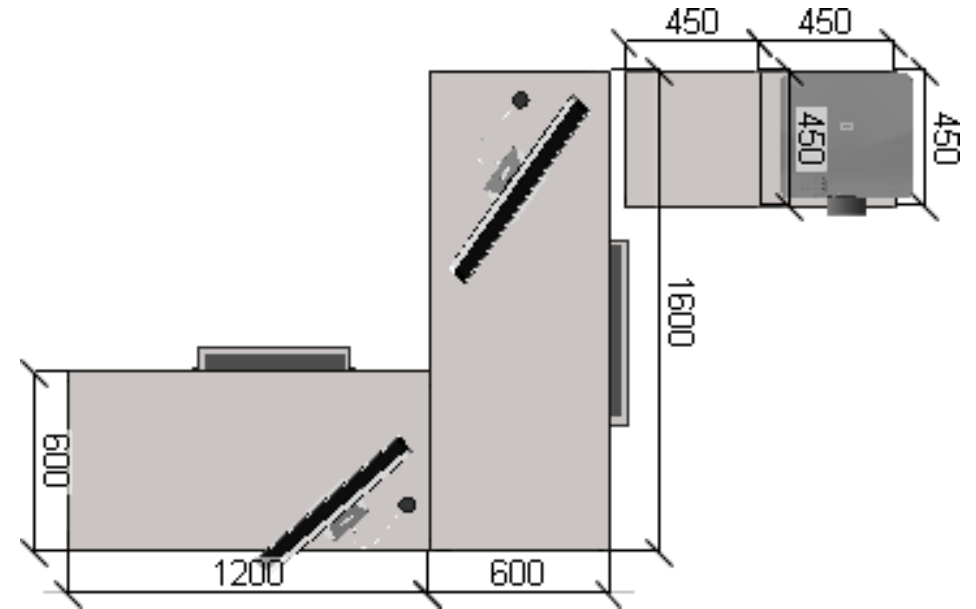

et.-2 Cabinet N.12.

Masa de lucru 750*1200*600 cu 3 sertare si suport claviatura-1buc

Masa de lucru 750*1600*600 cu 3 sertare si suport claviatura-1buc

Tumba aditionala cu 4 sertare 500*900*450-1buc.

Briu pe perete 200*1400-1buc.

Dulap pentru haine si mape cu usi si lacate 2200*1800*570-1buc.