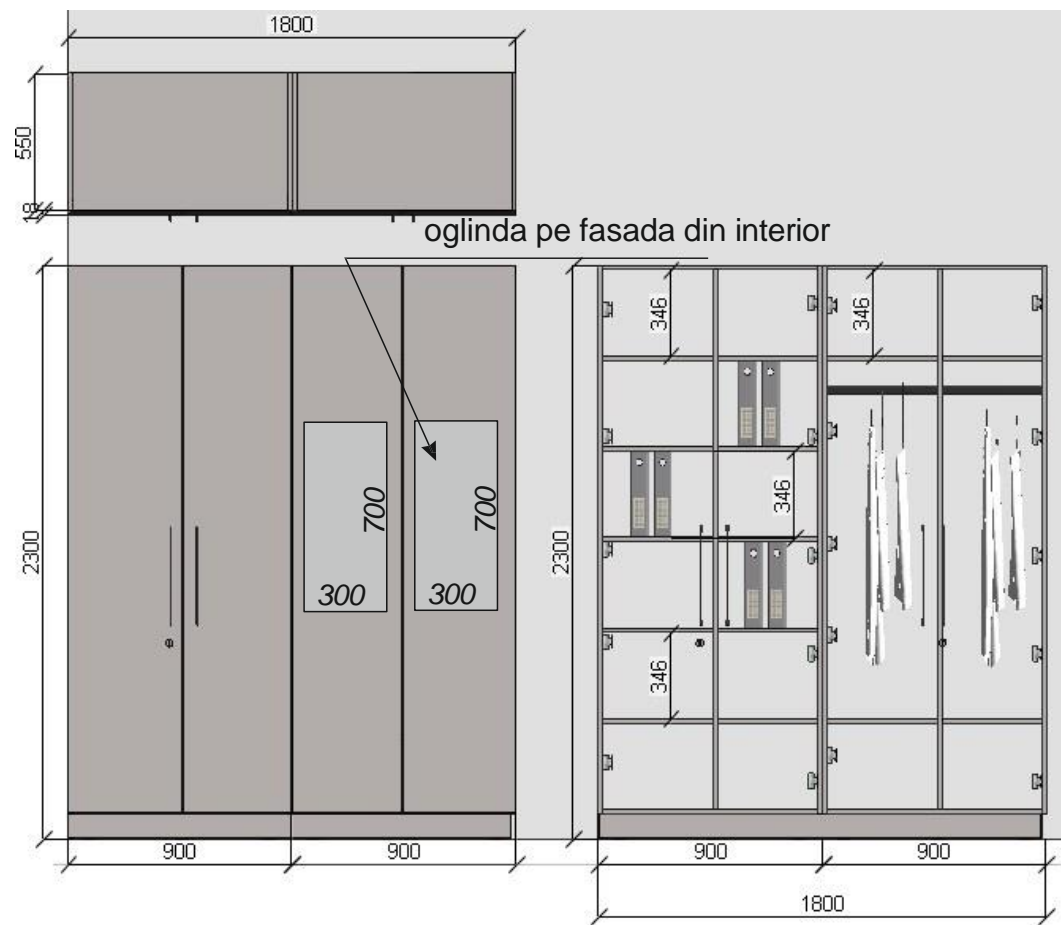

Dulap pentru mape cu usi si lacate 2300\*1500\*470-1buc.

Cabinet № 10-

et.-2 Cabinet N.11.  
Dulap pentru mape si haine cu usi si lacate 2300\*1800\*570-1buc.

et.-2 Cabinet N.12.

Masa de lucru 750\*1200\*600 cu 3 sertare si suport claviatura-1buc

Masa de lucru 750\*1600\*600 cu 3 sertare si suport claviatura-1buc

Tumba aditionala cu 4 sertare 500\*900\*450-1buc.

Briu pe perete 200\*1400-1buc.

Dulap pentru haine si mape cu usi si lacate 2200\*1800\*570-1buc.