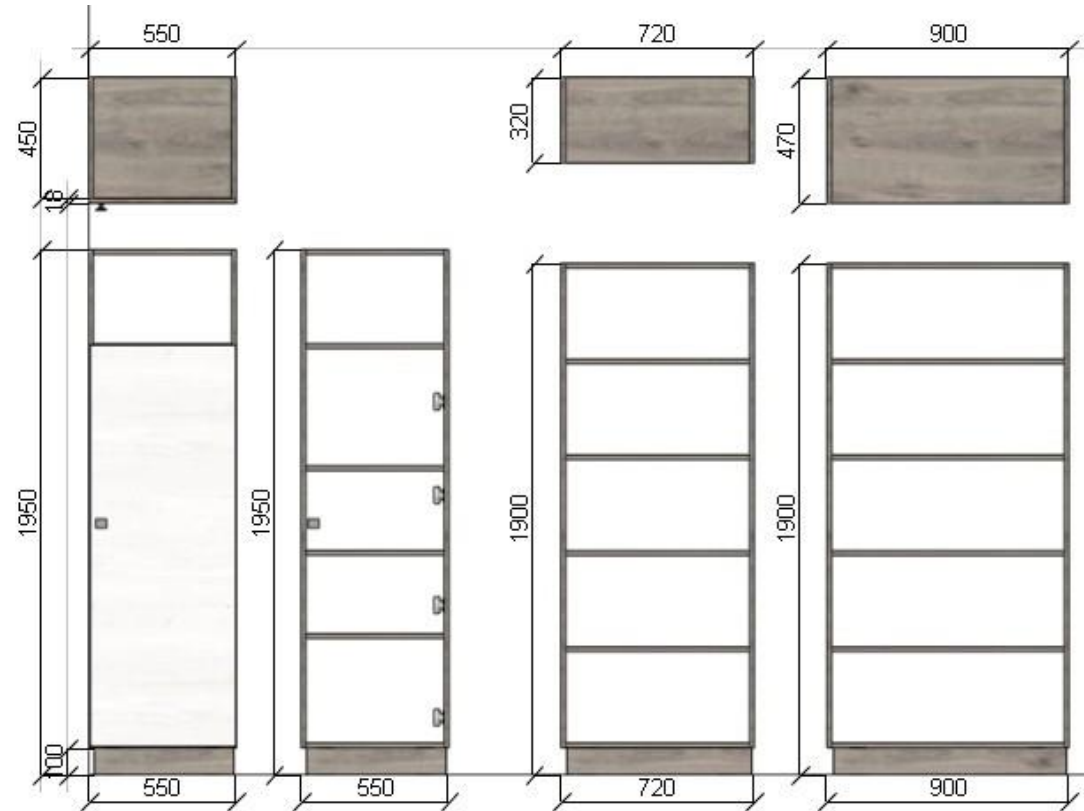

Dulap cu polite deschise 1950\*720\*320-1buc.

Dulap cu polite deschise 1950\*900\*470-1buc

**Materiale**

Fasada U1424 St9 Egger

Carcasa- H1312 St10

ABS la fasada in culoarea carcasa H1312

Miner 6084 Satin

Sebas