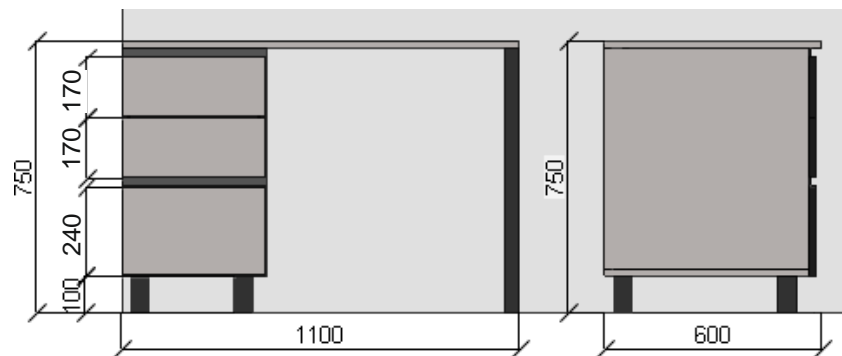

Cabinet N.5.5s / cabinet stinga
Masa de lucru 750*1200*600 cu 3 sertare - 1buc