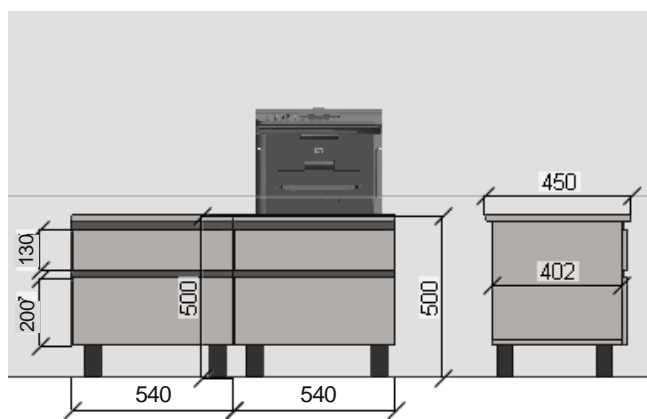

oglindea pe usa din interior