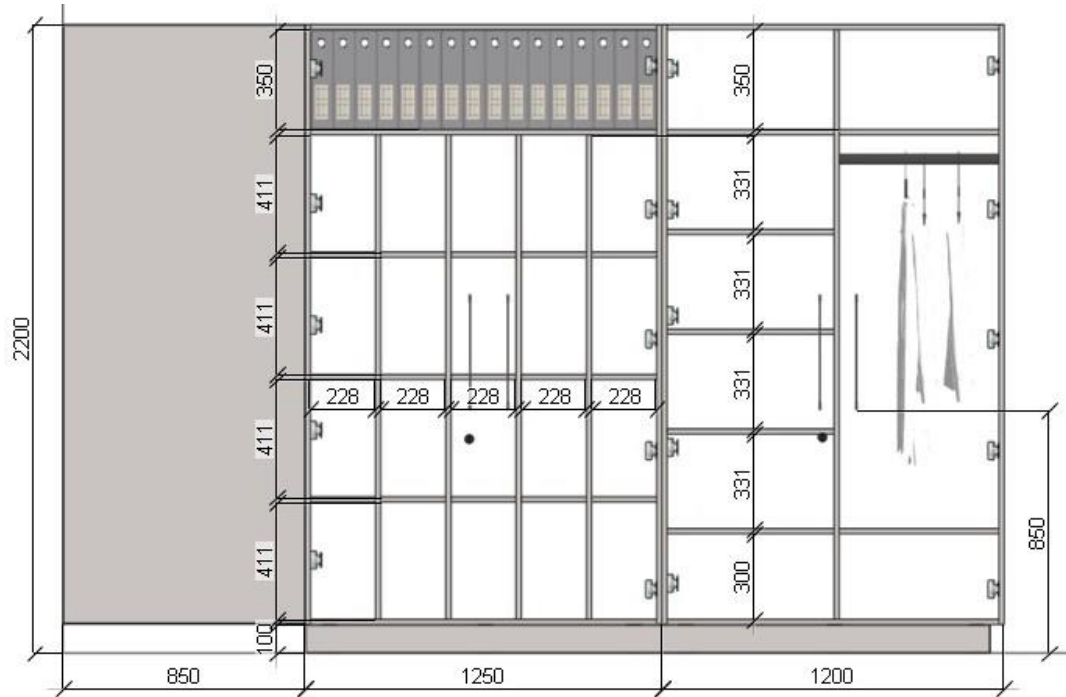

colinda pe partea interioara a usei