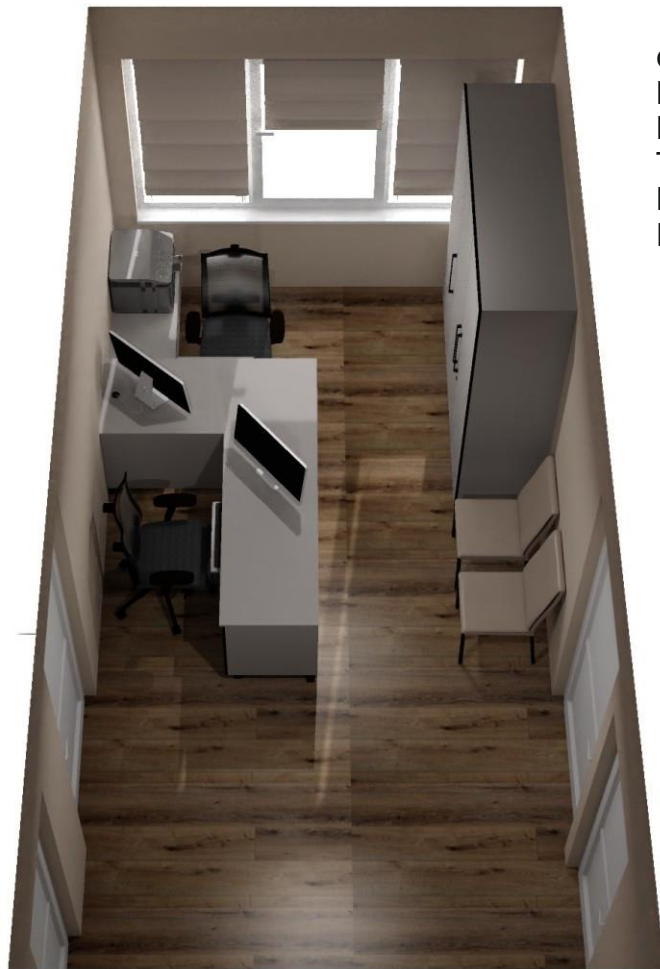

Dulap pentru mape cu usi si lacate 2300\*1500\*470-1buc.

Cabinet № 10-

et.-2 Cabinet N.11.  
Dulap pentru mape si haine cu usi si lacate 2300\*1800\*570-1buc.

et.-2 Cabinet N.12.

Masa de lucru 750\*1200\*600 cu 3 sertare si suport claviatura-1buc