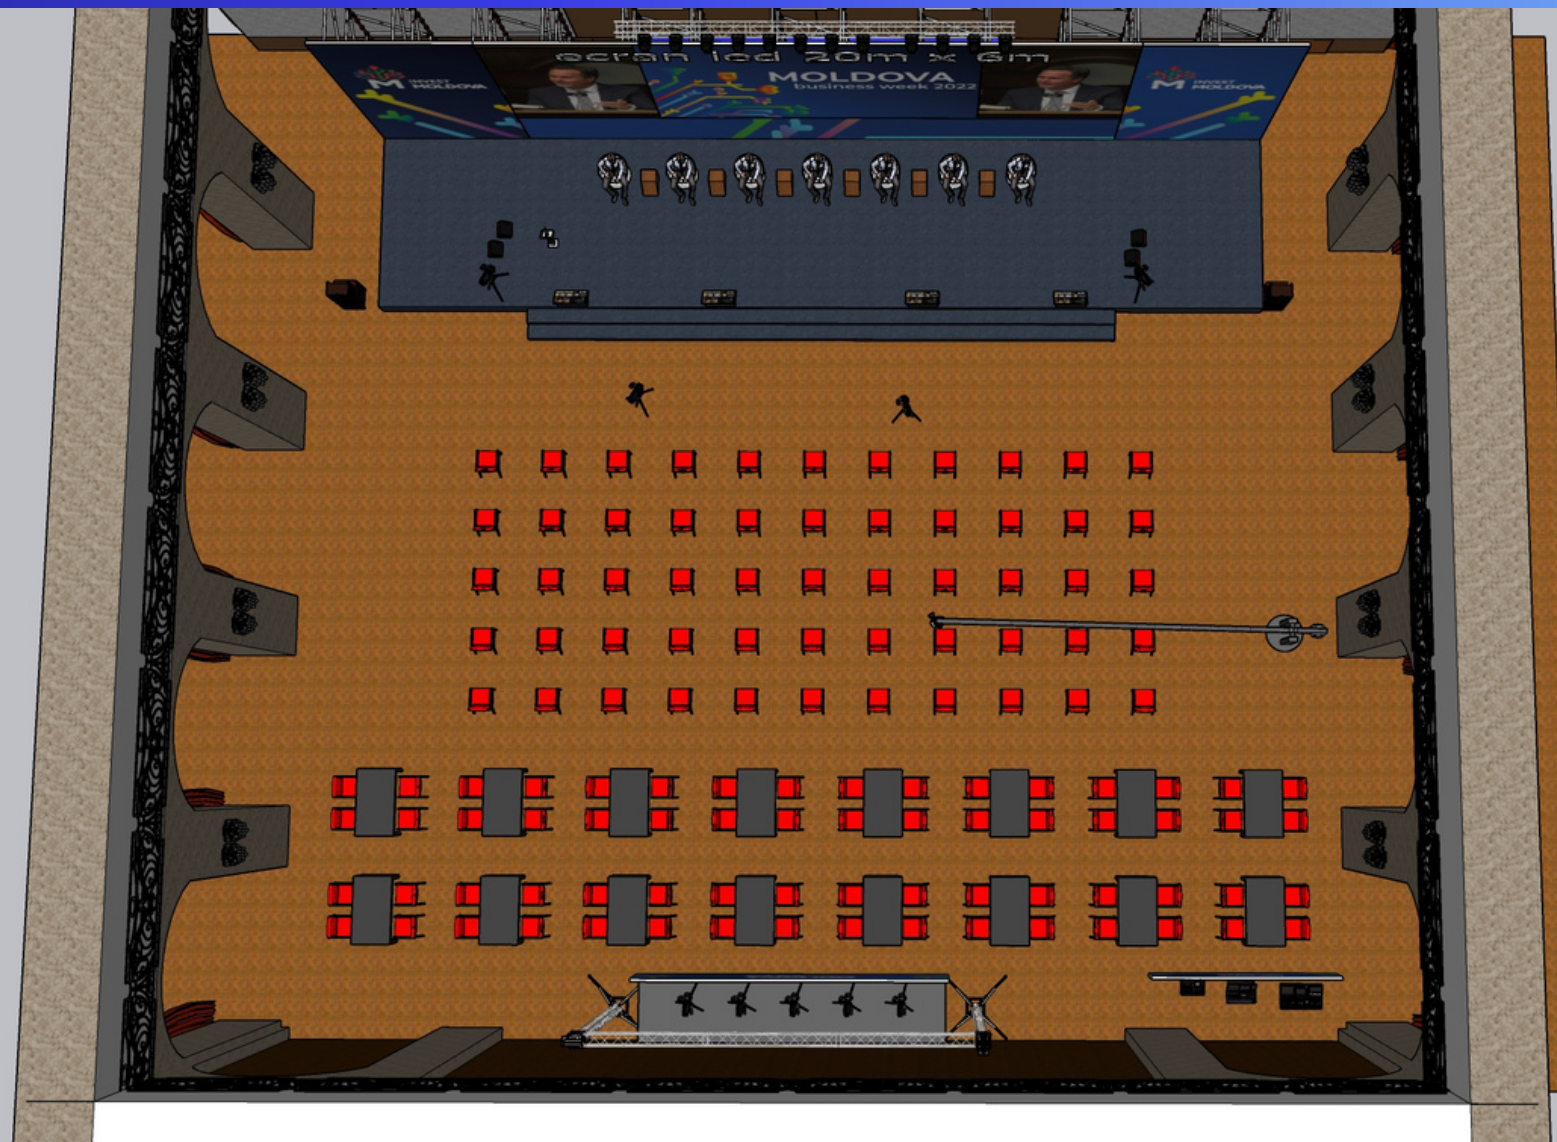

BISCONCERT

prezintă conceptul vizual

MBW 2022

26-27 mai 2022

»» Hall etajul 1

Photowall 13 m x 3.80 m

Branding spațiu host 10 m x 3 m

Branding suprafața totală 45 m²

Echipament de sonorizare

Lumini pentru photowall

»» Hall etajul 1

»» Hall etajul 2

Photowall 11,25 m x 4 m

Press zone (2 buc.) 5 m x 3 m

Echipament de sonorizare

Lumini pentru Photowall și
Press Zone

»» Sala mică

Ecran LED pich 2.88 4,5 m x 2,5 m

Branding ecran LED suprafața totală 30 m² - 3,8 m x 8,1 m

»» Sala mică

Echipament de sonorizare

Lumini profesionale

»» Sala mare (varianta 1)

- Decor carcasă din lemn cu baner 30 m x 8 m
- Ecran LED 20 m x 6 m în formă de semicerc încadrate în decor
- Podium pentru speakeri 30 m x 6 m
- Podium pentru presă 15 m x 2 m
- Construcții cu lumini în față și în spate
- Echipament de sonorizare
- TV suflor
- Lumini profesionale
- Decor podium presă și stația regie
- Mobilier

»» Sala mare

»» Sala mare

»» Sala mare
(varianta 2)

»» Sala mare (varianta 2)

Vă mulțumim!

BISCONCERT