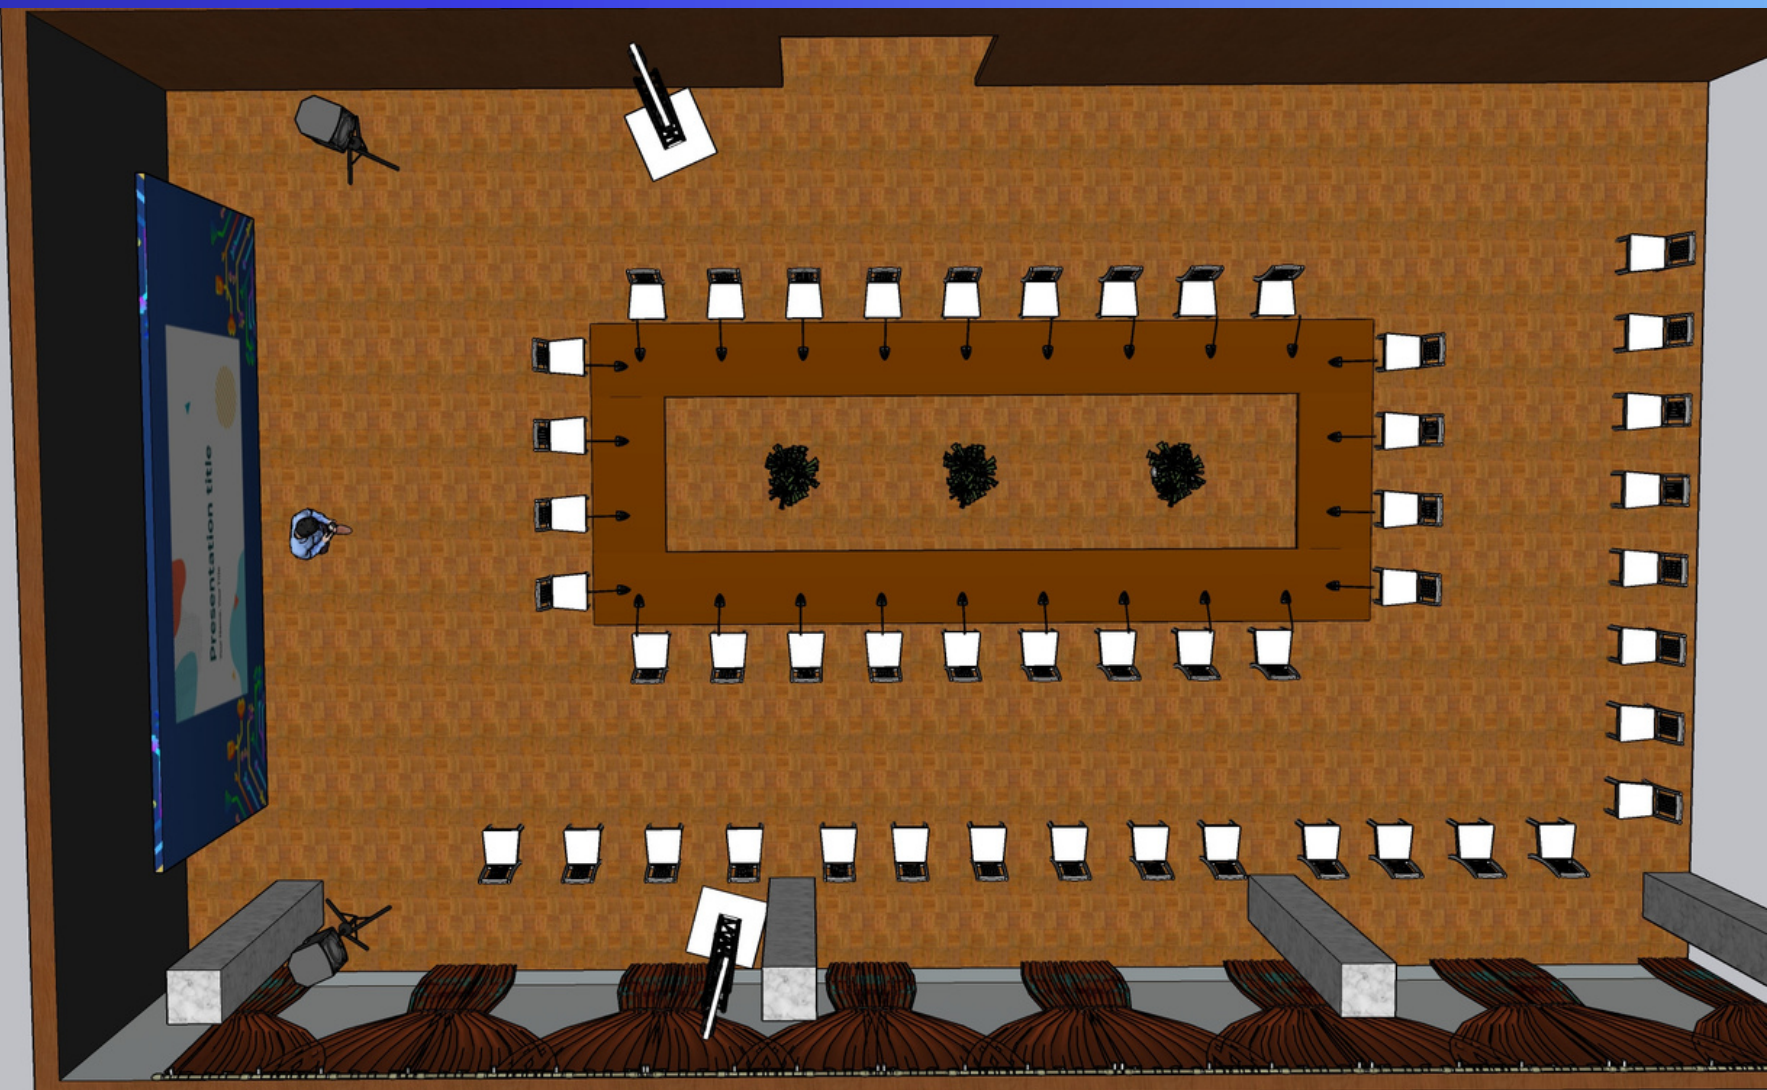

BISCONCERT

prezintă conceptul vizual

MBW 2022

26-27 mai 2022

»» Hall etajul 1

Photowall 13 m x 3.80 m

Branding spațiu host 10 m x 3 m

Branding suprafața totală 45 m²

Echipament de sonorizare

Lumini pentru photowall

»» Hall etajul 1

»» Hall etajul 2

Photowall 11,25 m x 4 m

Press zone (2 buc.) 5 m x 3 m

Echipament de sonorizare

Lumini pentru Photowall și
Press Zone

»» Sala mică

Ecran LED pich 2.88 4,5 m x 2,5 m

Branding ecran LED suprafața totală 30 m² - 3,8 m x 8,1 m

»» Sala mică

Echipament de sonorizare

Lumini profesionale

»» Sala mare (varianta 1)

- Decor carcasă din lemn cu baner 30 m x 8 m
- Ecran LED 20 m x 6 m în formă de semicerc încadrate în decor
- Podium pentru speakeri 30 m x 6 m
- Podium pentru presă 15 m x 2 m
- Construcții cu lumini în față și în spate
- Echipament de sonorizare
- TV suflor
- Lumini profesionale
- Decor podium presă și stația regie
- Mobilier