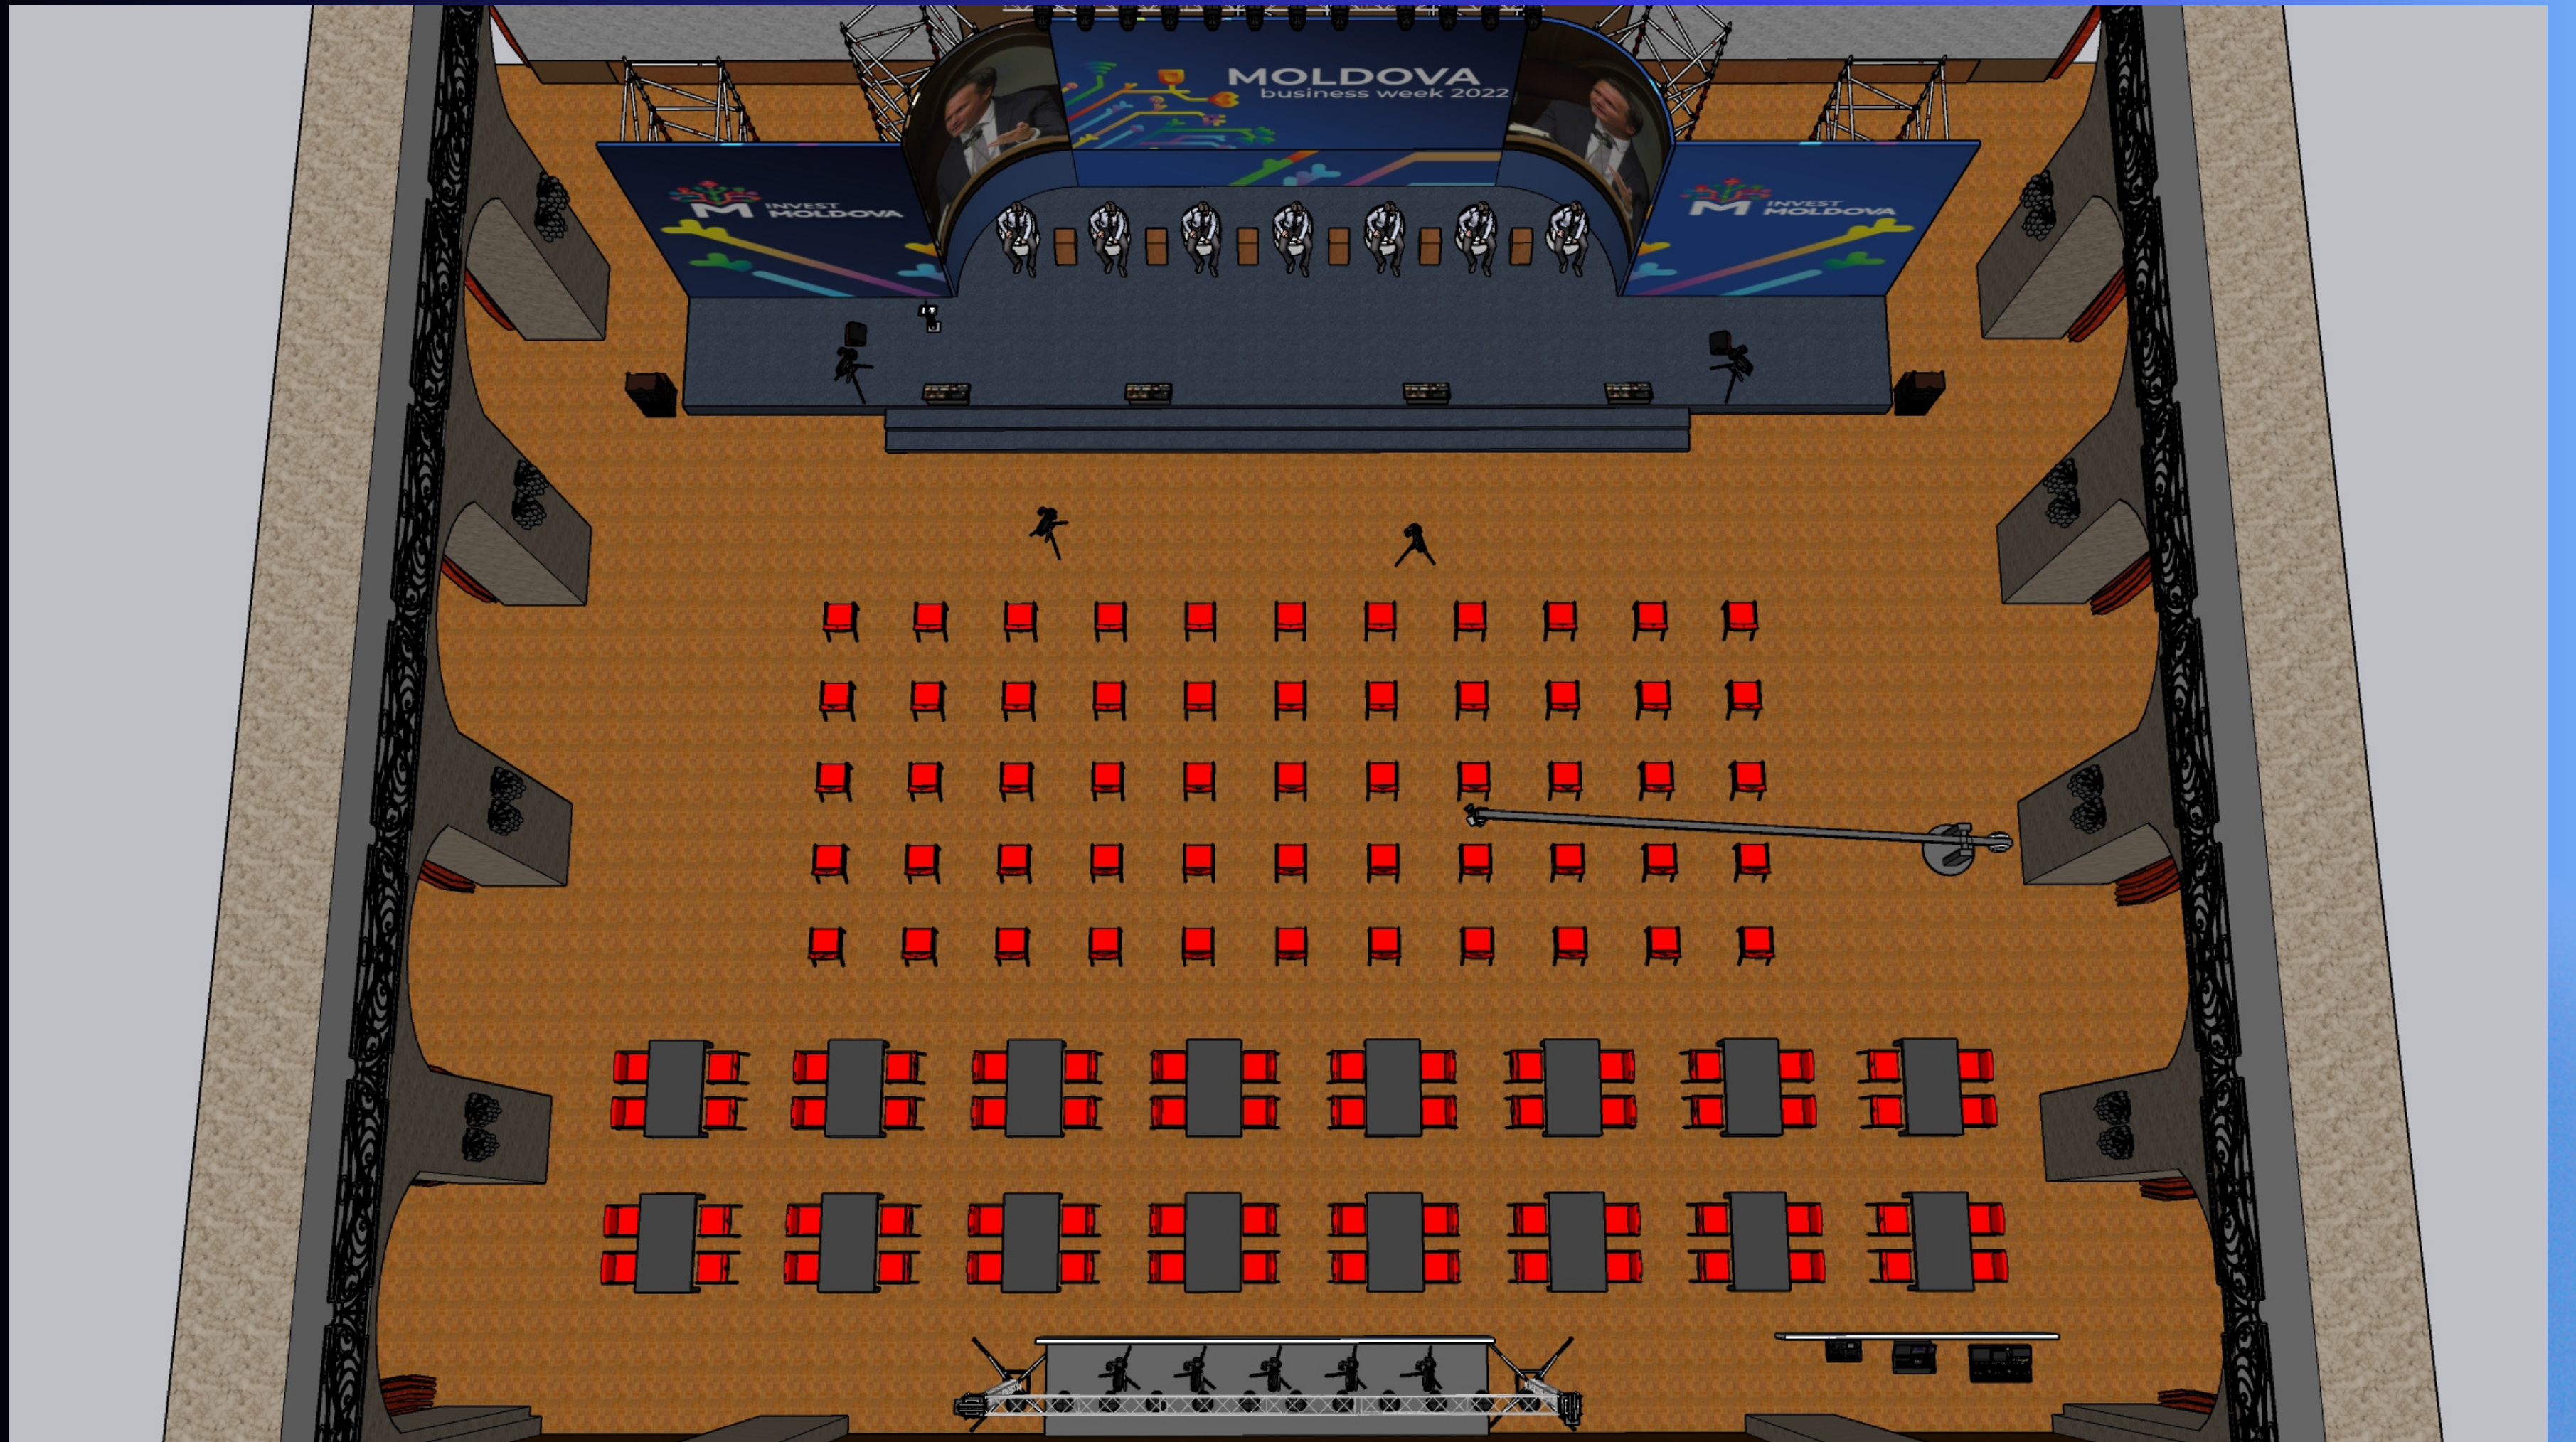

BISCONCERT

prezintă conceptul vizual

MBW 2022

26-27 mai 2022

»» Hall etajul 1

Photowall 13 m x 3.80 m

Branding spațiu host 10 m x 3 m

Branding suprafața totală 45 m²

Echipament de sonorizare

Lumini pentru photowall

»» Hall etajul 1

»» Hall etajul 2

Photowall 11,25 m x 4 m

Press zone (2 buc.) 5 m x 3 m

Echipament de sonorizare

Lumini pentru Photowall și
Press Zone

»» Sala mică

Ecran LED pich 2.88 4,5 m x 2,5 m

Branding ecran LED suprafața totală 30 m² - 3,8 m x 8,1 m

»» Sala mică

Echipament de sonorizare

Lumini profesionale

»» Sala mare (varianta 1)

- Decor carcasă din lemn cu baner 30 m x 8 m
- Ecran LED 20 m x 6 m în formă de semicerc încadrate în decor
- Podium pentru speakeri 30 m x 6 m
- Podium pentru presă 15 m x 2 m
- Construcții cu lumini în față și în spate
- Echipament de sonorizare
- TV suflor
- Lumini profesionale
- Decor podium presă și stația regie
- Mobilier

»» Sala mare

»» Sala mare

»» Sala mare
(varianta 2)

»» Sala mare (varianta 2)

Vă mulțumim!

BISCONCERT