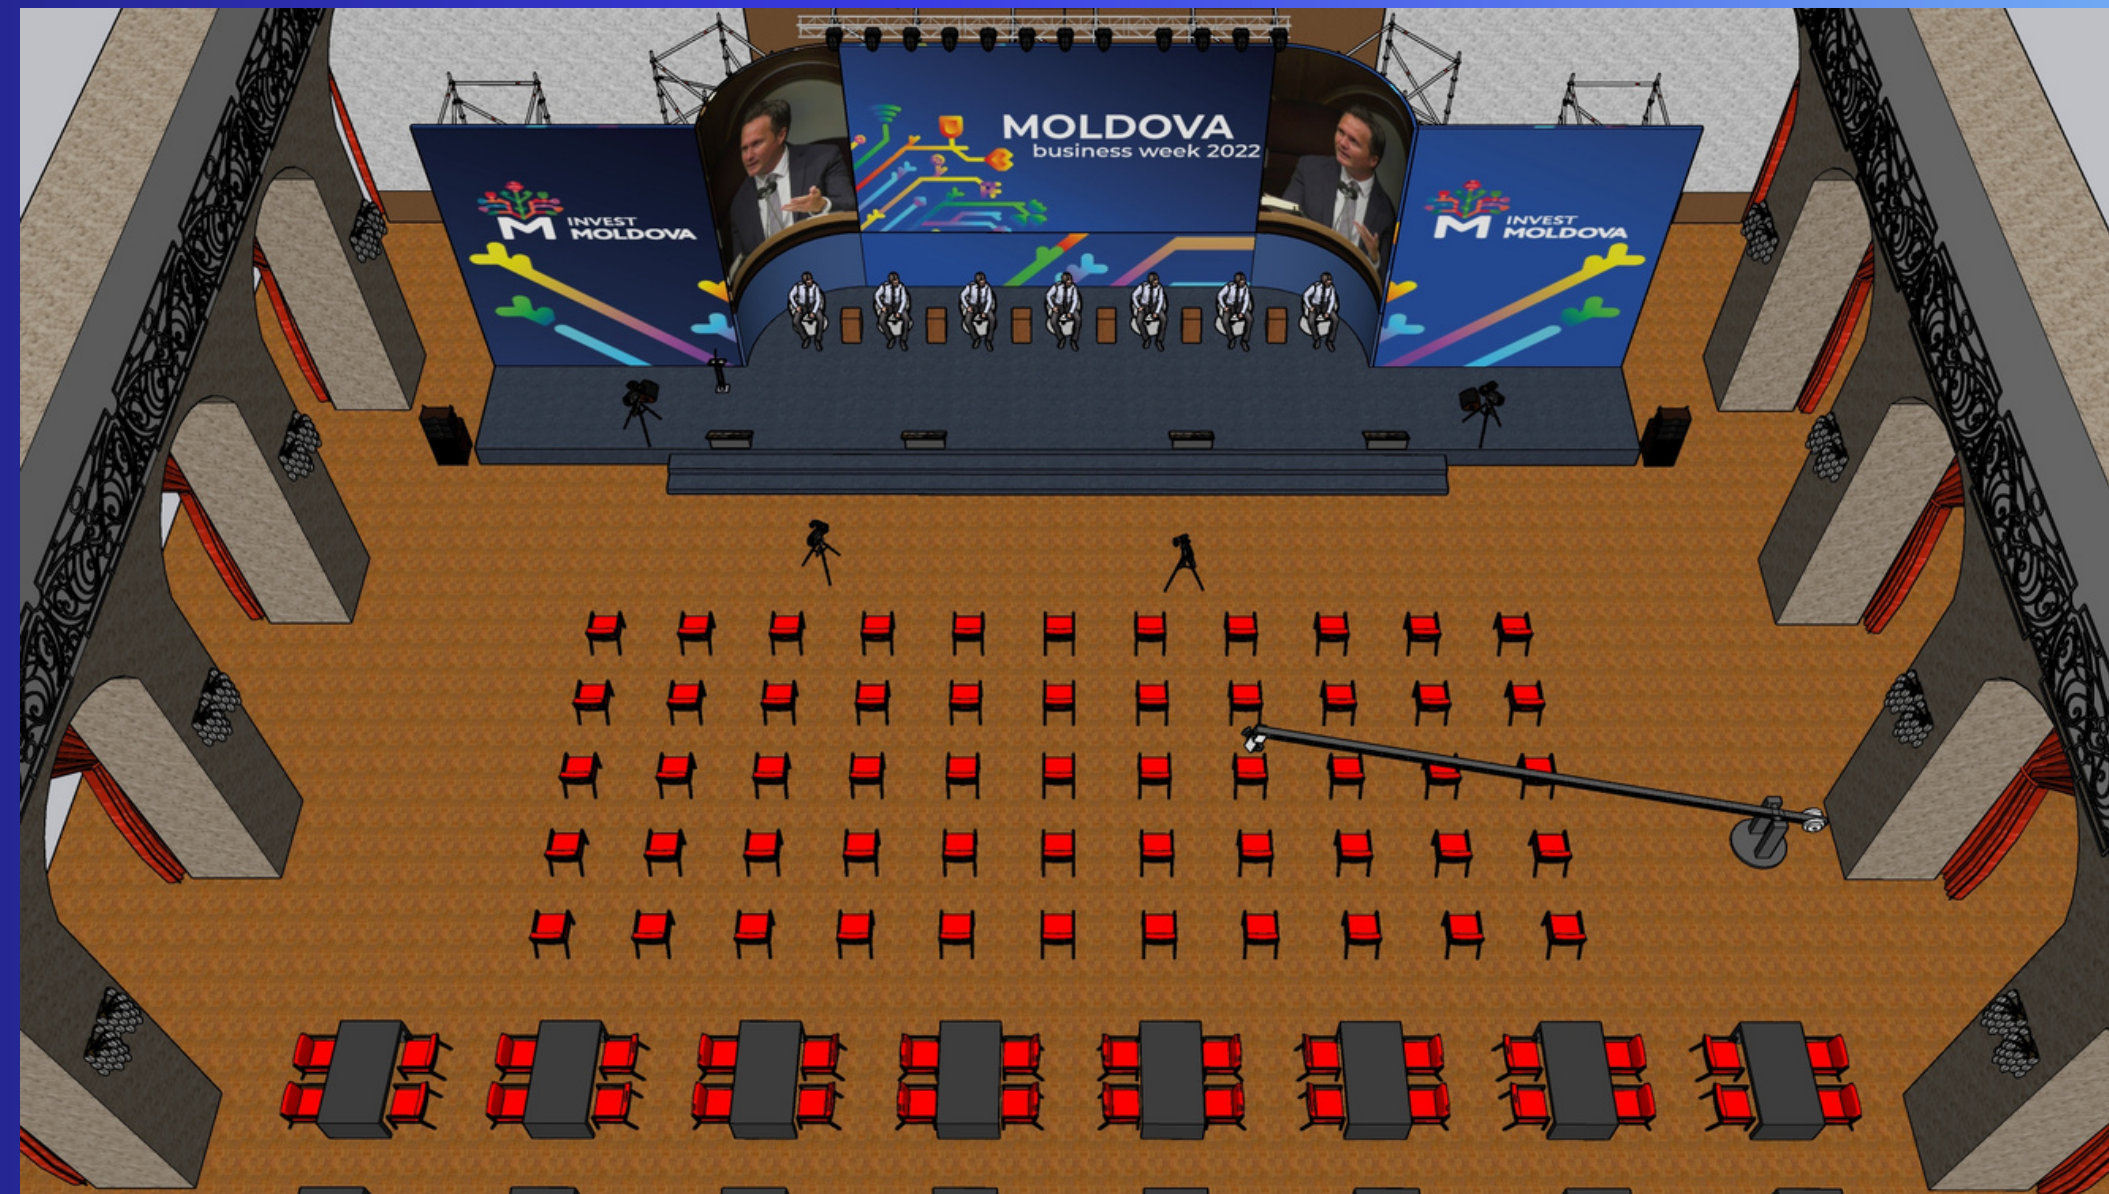

BISCONCERT

prezintă conceptul vizual

MBW 2022

26-27 mai 2022

»» Hall etajul 1

Photowall 13 m x 3.80 m

Branding spațiu host 10 m x 3 m

Branding suprafața totală 45 m²

Echipament de sonorizare

Lumini pentru photowall

»» Hall etajul 1

»» Hall etajul 2

Photowall 11,25 m x 4 m

Press zone (2 buc.) 5 m x 3 m

Echipament de sonorizare

Lumini pentru Photowall și
Press Zone

»» Sala mică

Ecran LED pich 2.88 4,5 m x 2,5 m

Branding ecran LED suprafața totală 30 m² - 3,8 m x 8,1 m

»» Sala mică

Echipament de sonorizare

Lumini profesionale

»» Sala mare (varianta 1)

- Decor carcasă din lemn cu baner 30 m x 8 m
- Ecran LED 20 m x 6 m în formă de semicerc încadrate în decor
- Podium pentru speakeri 30 m x 6 m
- Podium pentru presă 15 m x 2 m
- Construcții cu lumini în față și în spate
- Echipament de sonorizare
- TV suflor
- Lumini profesionale
- Decor podium presă și stația regie
- Mobilier

»» Sala mare

»» Sala mare

»» Sala mare
(varianta 2)

»» Sala mare (varianta 2)

Vă mulțumim!

BISCONCERT