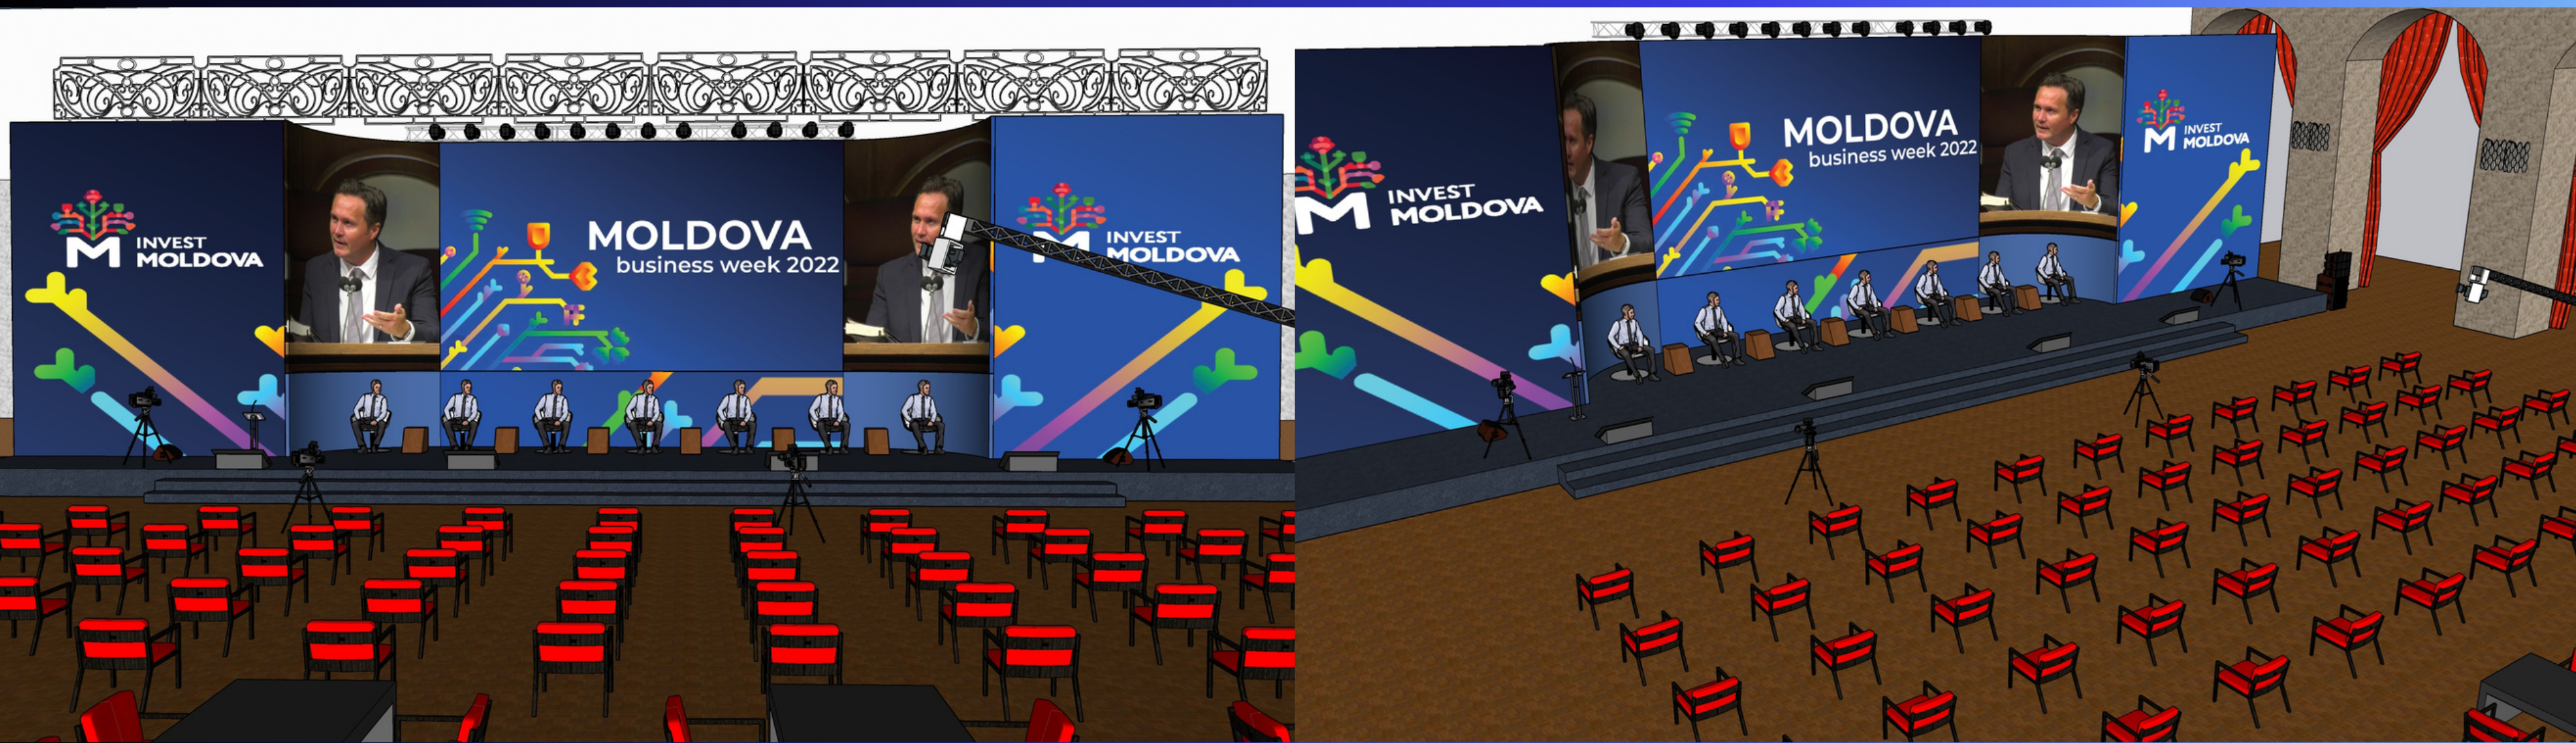

BISCONCERT

prezintă conceptul vizual

MBW 2022

26-27 mai 2022

»» Hall etajul 1

Photowall 13 m x 3.80 m

Branding spațiu host 10 m x 3 m

Branding suprafața totală 45 m²

»» Sala mică

Ecran LED pich 2.88 4,5 m x 2,5 m

Branding ecran LED suprafața totală 30 m² - 3,8 m x 8,1 m

»» Sala mică

Echipament de sonorizare

Lumini profesionale

»» Sala mare (varianta 1)

- Decor carcasă din lemn cu baner 30 m x 8 m
- Ecran LED 20 m x 6 m în formă de semicerc încadrate în decor
- Podium pentru speakeri 30 m x 6 m
- Podium pentru presă 15 m x 2 m
- Construcții cu lumini în față și în spate
- Echipament de sonorizare
- TV suflor
- Lumini profesionale
- Decor podium presă și stația regie
- Mobilier

»» Sala mare

»» Sala mare

»» Sala mare
(varianta 2)

»» Sala mare (varianta 2)

Vă mulțumim!

BISCONCERT