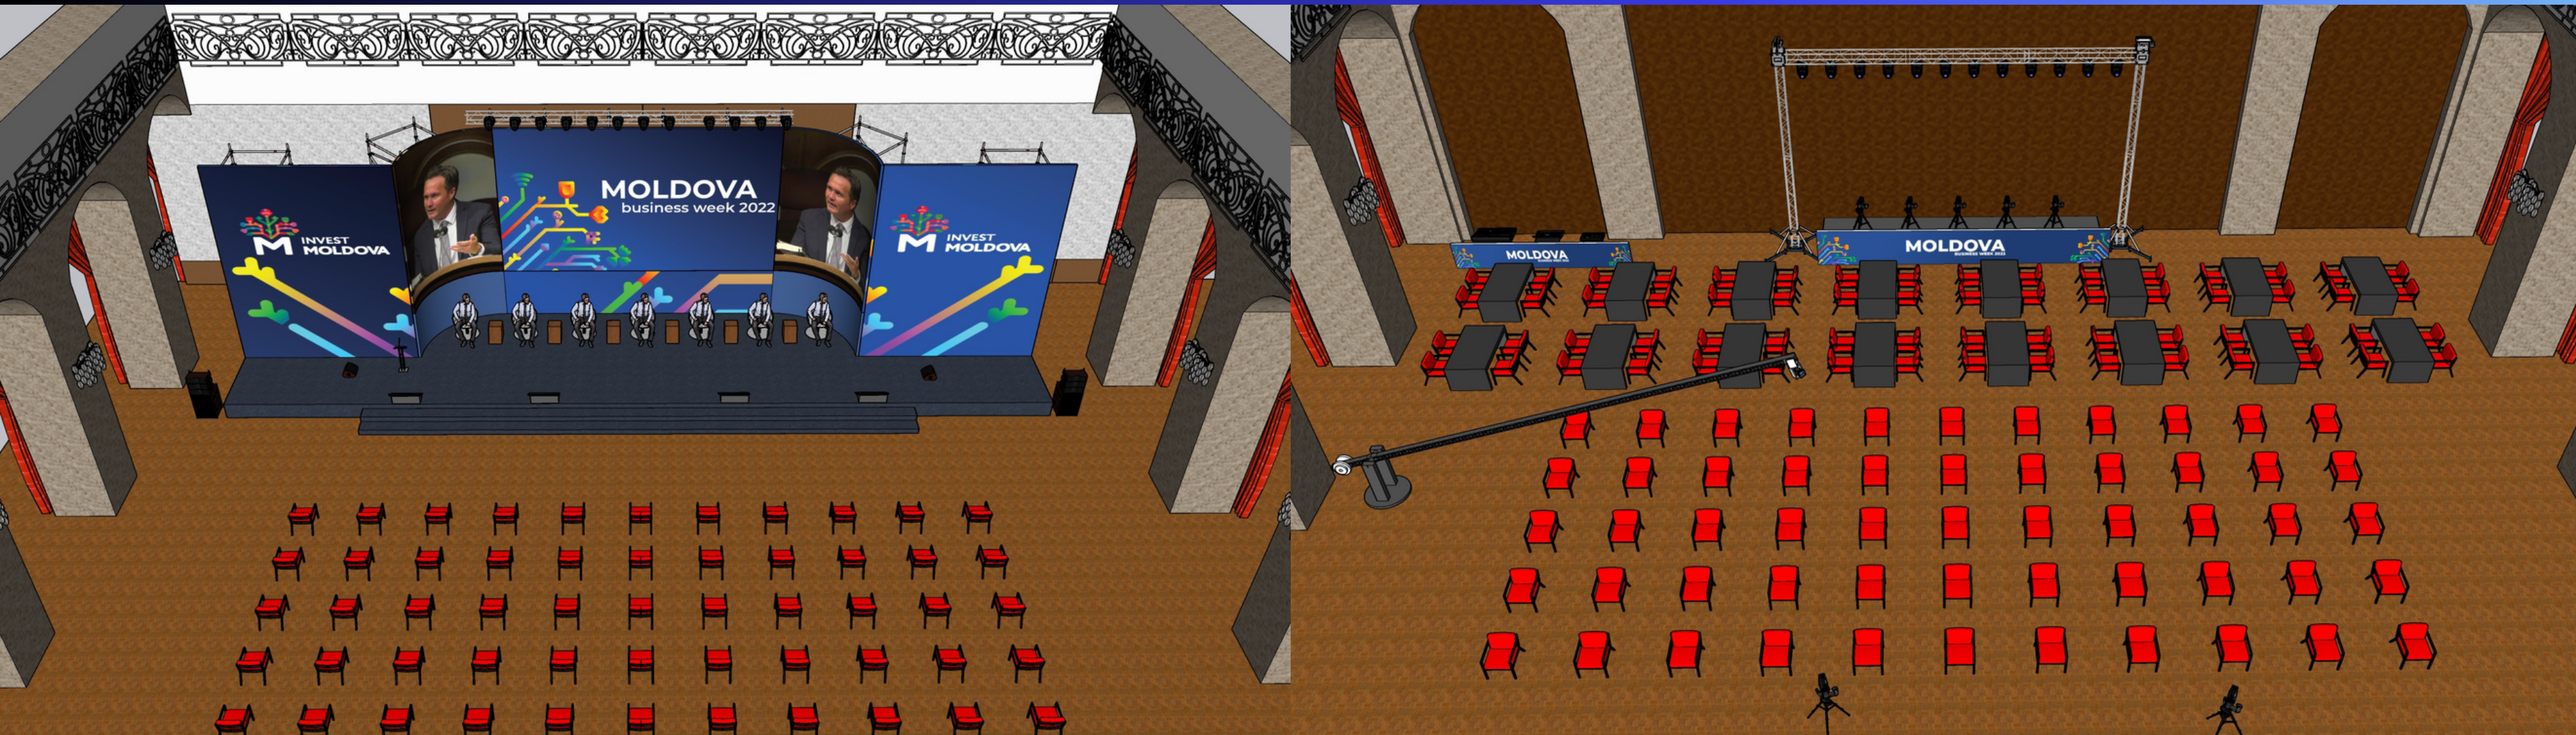

BISCONCERT

prezintă conceptul vizual

MBW 2022

26-27 mai 2022

»» Hall etajul 1

Photowall 13 m x 3.80 m

Branding spațiu host 10 m x 3 m

Branding suprafața totală 45 m²

»» Sala mică

Ecran LED pich 2.88 4,5 m x 2,5 m

Branding ecran LED suprafața totală 30 m² - 3,8 m x 8,1 m

»» Sala mică

Echipament de sonorizare

Lumini profesionale

»» Sala mare (varianta 1)

- Decor carcasă din lemn cu baner 30 m x 8 m
- Ecran LED 20 m x 6 m în formă de semicerc încadrate în decor
- Podium pentru speakeri 30 m x 6 m
- Podium pentru presă 15 m x 2 m
- Construcții cu lumini în față și în spate
- Echipament de sonorizare
- TV suflor
- Lumini profesionale
- Decor podium presă și stația regie
- Mobilier

»» Sala mare

»» Sala mare

»» Sala mare
(varianta 2)

»» Sala mare (varianta 2)

Vă mulțumim!

BISCONCERT