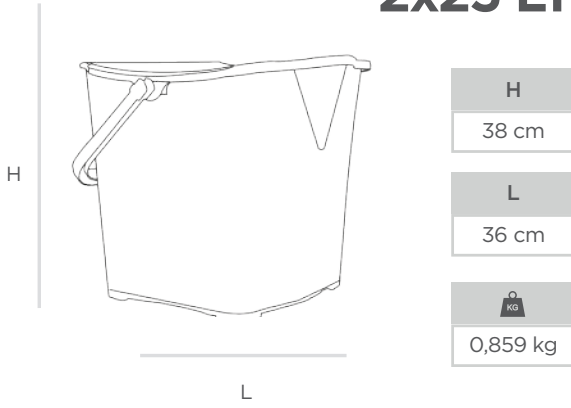

2x25 LT

W	42 cm	M3	0,188 m3
L	71 cm	Koli İçi Adeti Inside The Box	
H	63 cm	20	
KG	18 kg		

20 ft Load	159 BOX
40 ft Load	351 BOX
40 h ft Load	372 BOX
Standart Truck Load	478 BOX