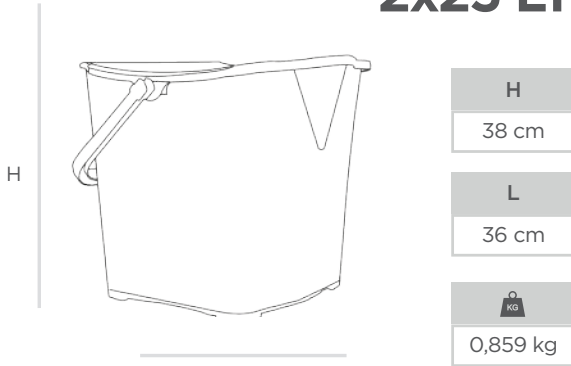

20 ft Load	142 BOX
40 ft Load	314 BOX
40 h ft Load	333 BOX
Standart Truck Load	428 BOX

SEÇENEKLERİ

CHOICES

ВЫБОРЫ

2x25 LT

MOP ARABASI YEDEK KOVA 25 LT

SPARE PART BUCKETS 25 LT
Ковши для запчастей 25 LT

Code: MPA 103