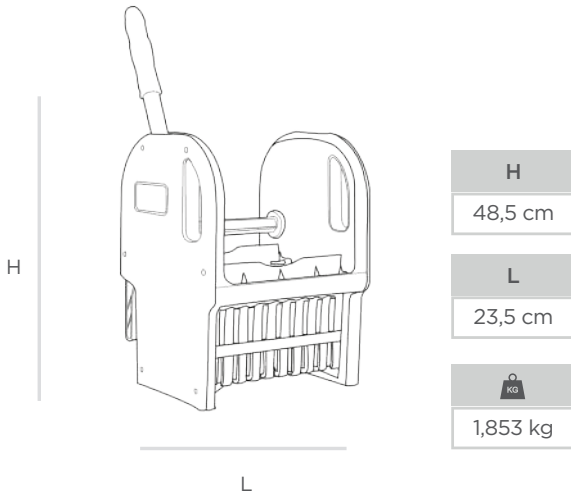

2x25 LT

MOP ARABASI YEDEK KOVA 25 LT

SPARE PART BUCKETS 25 LT
Ковши для запчастей 25 LT

Code: MPA 103

W	42,5 cm	M3	0,188 m3
L	76 cm	Koli İçi Adeti Inside The Box	
H	63 cm	20	
KG	18 kg		

20 ft Load	159 BOX
40 ft Load	351 BOX
40 h ft Load	372 BOX
Standart Truck Load	478 BOX

MOP ARABASI YEDEK PRESS

PRESS
Нажмите

Code: MPA 104

W	45 cm	M3	0,151 m3
L	66 cm	Koli İçi Adeti Inside The Box	
H	51 cm	8	
KG	16,2 kg		

20 ft Load	198 BOX
40 ft Load	437 BOX
40 h ft Load	463 BOX
Standart Truck Load	596 BOX

* The accessories on the models shown may differ from those on the models sold.