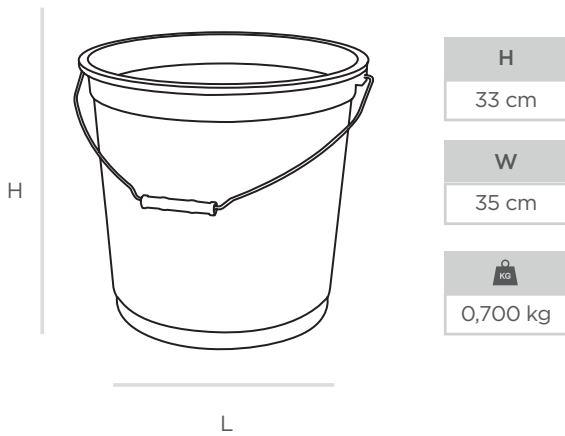

NO 5 TEMİZLİK KOVASI

NO 5 CLEANING BUCKET

Ведро для уборки № 5

Ambalaj Şekli | Packaging Details

92
cm-h

PALET / PALLETS

M 3	1,104 m ³
Palet İçi Bağ Adeti Bundle Quantity in Pallets	9 pcs.
Bağ Bundle	30 pcs.