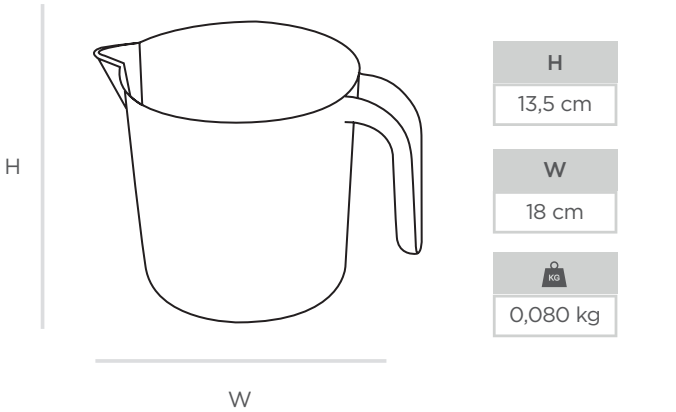

Renkli
Multi Colour

Code: **SGM 200**

ŞEFFAF YUNUS GEÇMELİ MAŞRAPA ORJINAL

TRANSPARENT DOLPHIN STACKABLE BATHROOM MUG ORIGINAL
дельфином Прозрачный ковш

Ambalaj Şekli | Packaging Details

W	34,5 cm	M 3	0,125 m3
L	58,5 cm	Koli İçi Adeti Inside The Box	
H	61,5 cm	72	
KG	15,1 kg		