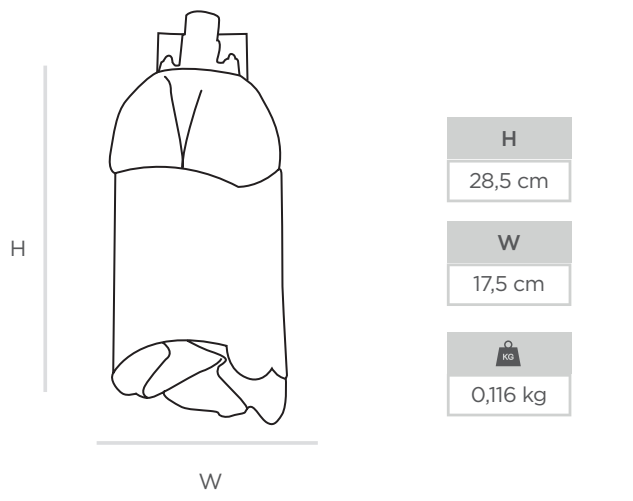

Sarı
Yellow

Pembe
Pink

Renkli
Multi Colour

Code: **USM 200**

A FORM ULTRA SOFT MOP

A FORM ULTRA SOFT MOP
A FORM Ультра мягкая швабра

Ambalaj Şekli | Packaging Details

W	50 cm	M 3	0,080 m3
L	21 cm	Koli İçi Adeti Inside The Box	
H	76 cm	50	
KG	6 kg		