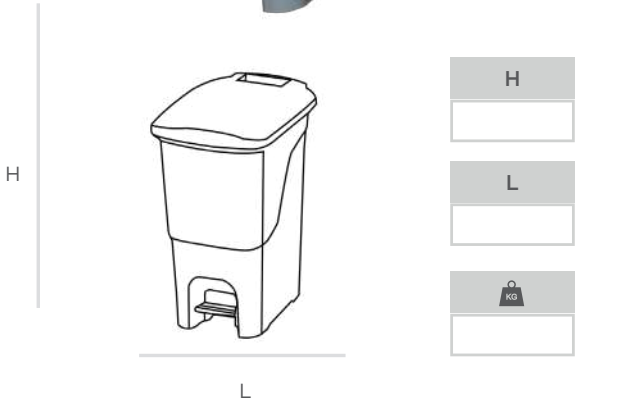

SLİM PEDALLI ÇÖP KOVASI

SQUARE SHAPE PEDAL BIN

ПЕДАЛЬНЫЕ ЯЩИКИ КВАДРАТНОЙ ФОРМЫ

Code: **SPK-20 101**

W	____	M 3	____
L	____	Koli İçi Adeti Inside The Box	
H	____	____	
	____	____	

20 ft Load	____
40 ft Load	____
40 h ft Load	____
Standart Truck Load	____