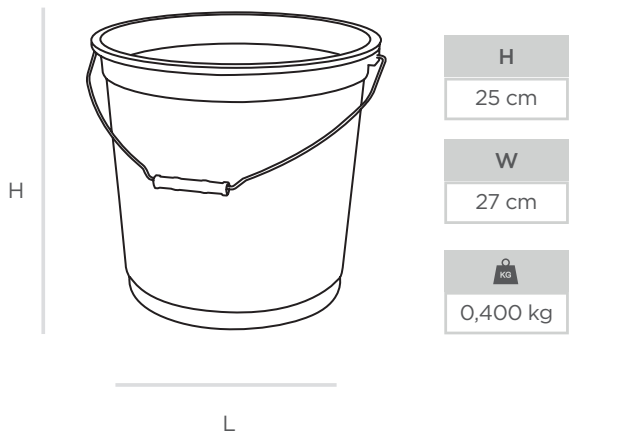

Sarı
Yellow

Code: TK-10 105

Yeşil
Green

Code: TK-10 111

NO 3 TEMİZLİK KOVASI

NO 3 CLEANING BUCKET

Вебра для уборки № 3

Ambalaj Şekli | Packaging Details