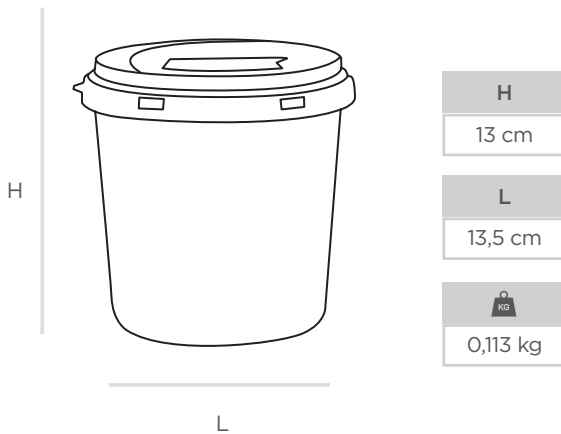

Ambalaj Şekli | Packaging Details

W	47 cm	M 3	0,221 m3
L	80 cm	Koli İçi Adeti Inside The Box	
H	59 cm	204	
KG	26 kg		

20 ft Load	155 BOX
40 ft Load	310 BOX
40 h ft Load	360 BOX
Standart Truck Load	425 BOX