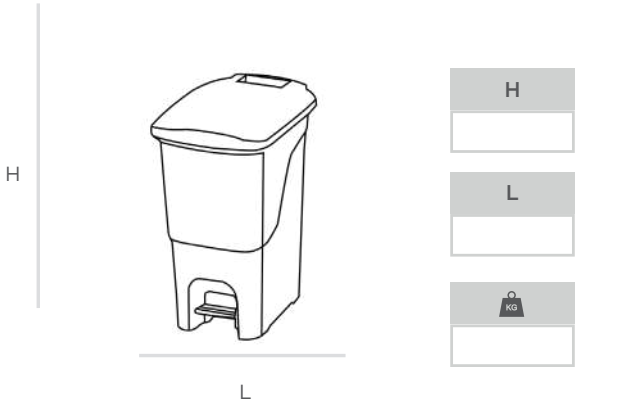

W	____	M 3	____
L	____	Koli İçi Adeti Inside The Box	
H	____	____	
	____	____	

20 ft Load	____
40 ft Load	____
40 h ft Load	____
Standart Truck Load	____