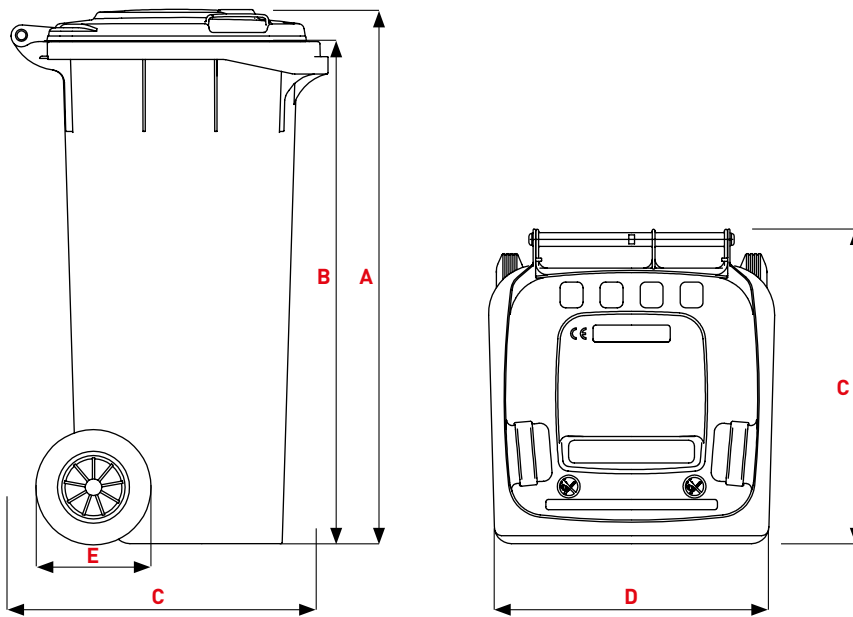

CITYBAC® CLASSIC 120L

SULO®

Citybac® Classic 120L

PRODUKTDDETAILS

- 1 Standard Deckel
- 2 Griffe 2x
- 3 Deckelniet 2x
- 4 Kennzeichnungsflächen

- A Rumpf
- B durchgehendes Griffrohr
- C DIN-Kammaufnahme, doppelstufig
- D SULO Aufkleber / Kennzeichnungsfläche
- E außen liegende Räder
- F Chipnest serienmäßig
- G Seitliche Griff-Flächen

STANDARD DECKEL

Dimensionen (mm)

A Höhe gesamt ~	933
B Oberkante Kammaufnahme ~	871
C Tiefe des Behälters ~	550
D Breite gesamt ~	500
E Durchmesser Rad ~	200

Gewichte

Rohrachse	
Nennvolumen (L)	120
Leergewicht (kg) ~	8,9
max. Füllgewicht (kg) ~	48
Zul. Gesamtgewicht (kg) ~	60

CLIP DECKEL

Dimensionen (mm)

A Höhe gesamt ~	934
B Oberkante Kammaufnahme ~	871
C Tiefe des Behälters ~	550
D Breite gesamt ~	500
E Durchmesser Rad ~	200

Gewichte

Rohrachse	
Nennvolumen (L)	120
Leergewicht (kg) ~	8,9
max. Füllgewicht (kg) ~	48
Zul. Gesamtgewicht (kg) ~	60