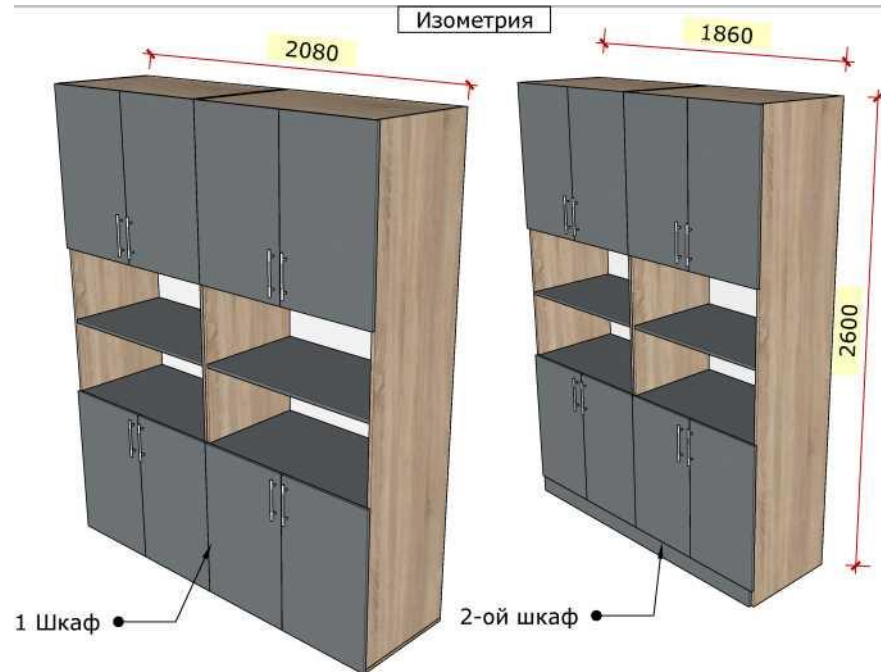

Вид спереди

Изометрия |

Комментарии |

- Два боковых шкафа (по 900 мм) - фасады из алюминиевого профиля, со стеклом. Остальные фасады открываются обычным способом. (распашные фасады)
- Глубина шкафов = 600 мм
- Во всех шкафах, на которых установлены фасады, используются ручки
- Материалы ДСП. Цвет серый с комбинированный с текстурой светлого дерева (Дуб Сонома)

Приемная вид сверху

Вид спереди

Изометрия

930

Комментарии 1

- Шкаф в кабинет приемной - 2 шт. (расположение недалеко от окон)
- Материалы ДСП. Цвет серый с комбинированный с текстурой светлого дерева (Дуб Сонома)
- На фасадах используются ручки
- Фурнитура хорошего качества (Германия - производитель Hafele, с доводч

Вид спереди

Изометрия

Комментарии

- Шкаф в кабинет приемной - 2 шт. (расположение у входа в кабинет)
- Материалы ДСП. Цвет серый с комбинированный с текстурой светлого дерева (Дуб Сонома)
- На фасадах используются ручки
- Фурнитура хорошего качества (Германия - производитель Hafele, с доводчиком (плавное закрывание).