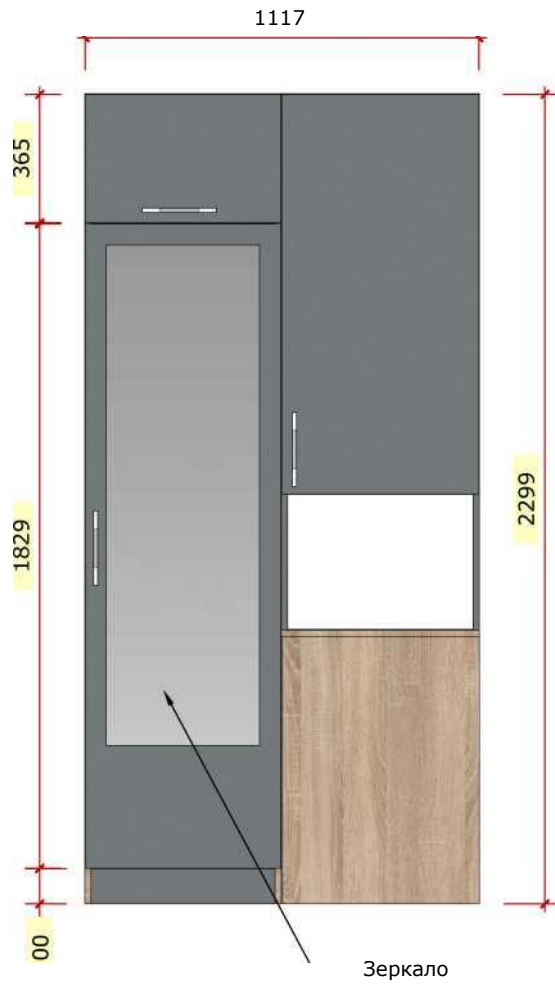

I Вид спереди |