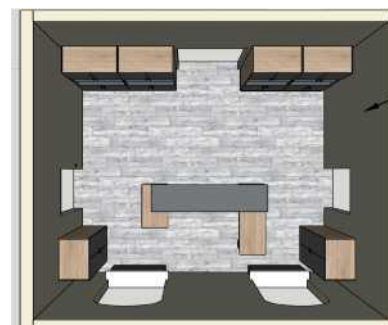

Вид спереди

Изометрия |

Комментарии |

- Два боковых шкафа (по 900 мм) - фасады из алюминиевого профиля, со стеклом. Остальные фасады открываются обычным способом. (распашные фасады)
- Глубина шкафов = 600 мм
- Во всех шкафах, на которых установлены фасады, используются ручки
- Материалы ДСП. Цвет серый с комбинированный с текстурой светлого дерева (Дуб Сонома)

Вид спереди

Изометрия

Комментарии

- Шкаф в кабинет приемной - 2 шт. (расположение у входа в кабинет)
- Материалы ДСП. Цвет серый с комбинированный с текстурой светлого дерева (Дуб Сонома)
- На фасадах используются ручки
- Фурнитура хорошего качества (Германия - производитель Hafele, с доводчиком (плавное закрывание).