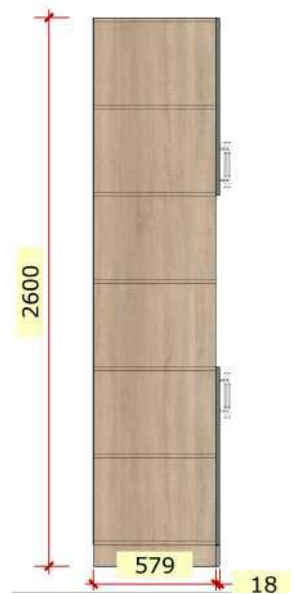

Вид спереди