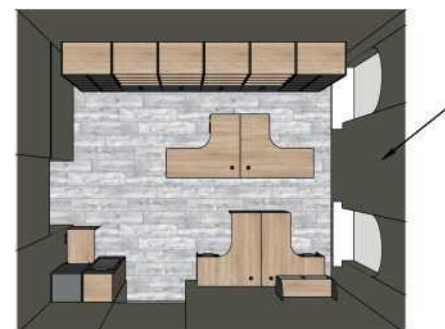

-• Учительская
вид сверху