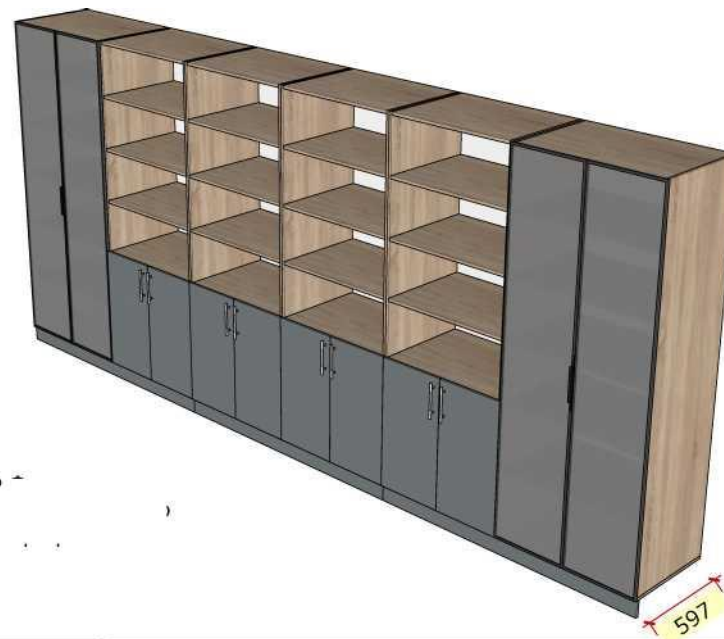

Вид спереди

Изометрия |

Комментарии |

- Два боковых шкафа (по 900 мм) - фасады из алюминиевого профиля, со стеклом. Остальные фасады открываются обычным способом. (распашные фасады)
- Глубина шкафов = 600 мм
- Во всех шкафах, на которых установлены фасады, используются ручки
- Материалы ДСП. Цвет серый с комбинированный с текстурой светлого дерева (Дуб Сонома)

Фурнитура хорошего качества (Германия - производитель Hafele, с доводчиком (плавное закрывание) Фасады из алюминиевого профиля

Вид спереди |

2 стола

2 стола

Изометрия

Комментарии

- 4 стола одинаковых размеров

-• Учительская
вид сверху

I Вид спереди |

Изометрия

фасад с открыванием
вверх на газ лифтах

| Комментарии |

- Шкаф в кабинет учительской (в углу), при входе
- Материалы ДСП. Цвет серый с комбинированный с текстурой светлого дерева (Дуб Сонома)
- На фасадах используются ручки
- Фурнитура хорошего качества (Германия - производитель Hafele, с доводчиком (плавное закрытие).
- Верхний фасад на газ лифтах, с открыванием вверх

Вид спереди

Изометрия

Комментарии

- Шкаф в кабинет приемной - 2 шт. (расположение у входа в кабинет)
- Материалы ДСП. Цвет серый с комбинированный с текстурой светлого дерева (Дуб Сонома)
- На фасадах используются ручки
- Фурнитура хорошего качества (Германия - производитель Hafele, с доводчиком (плавное закрывание).