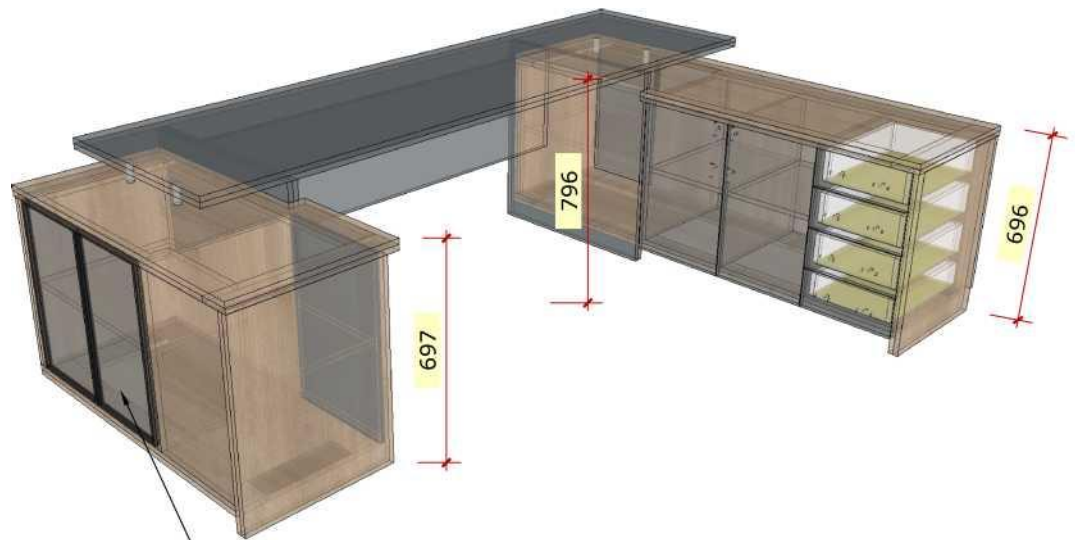

Вид спереди