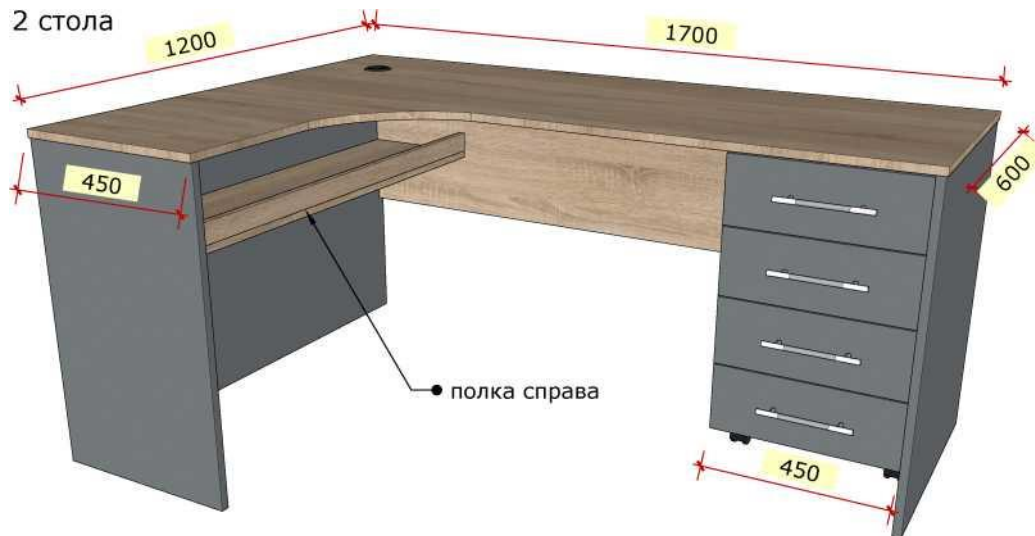

Вид спереди |

2 стола

2 стола

Изометрия

Комментарии

- 4 стола одинаковых размеров

черного цвета. (Глянцевое стекло)

- Ящики на телескопических направляющих с доводчиком

- на фасадах ящиков используются ручки Материалы ДСП. Цвет серый с комбинированный с текстурой светлого дерева (Дуб Сонома)
Фурнитура хорошего качества (Германия - производитель Hafele, с

- Тумба на роликах, перекатная.

+ Учительская
вид сверху