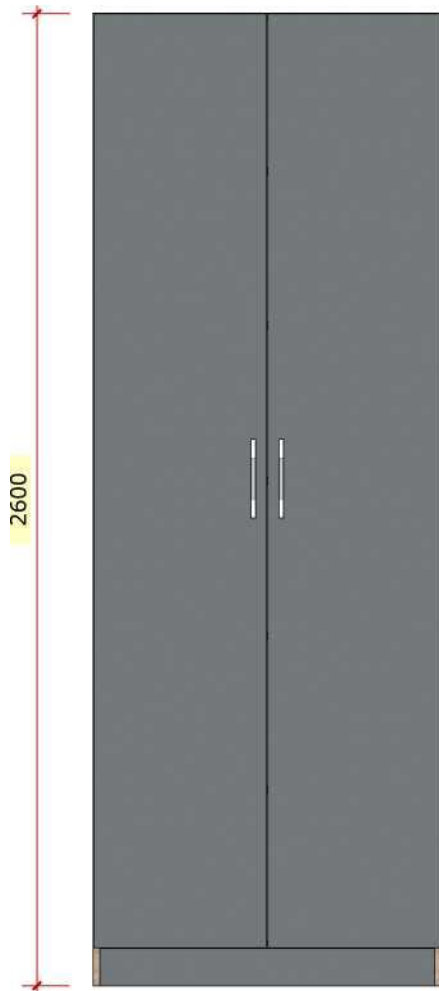

Вид спереди

Изометрия

930