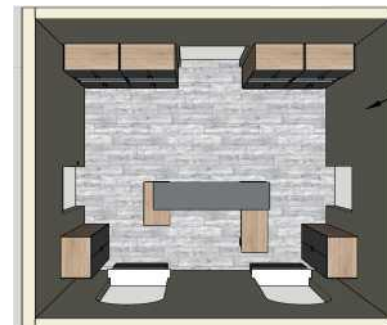

Приемная вид сверху