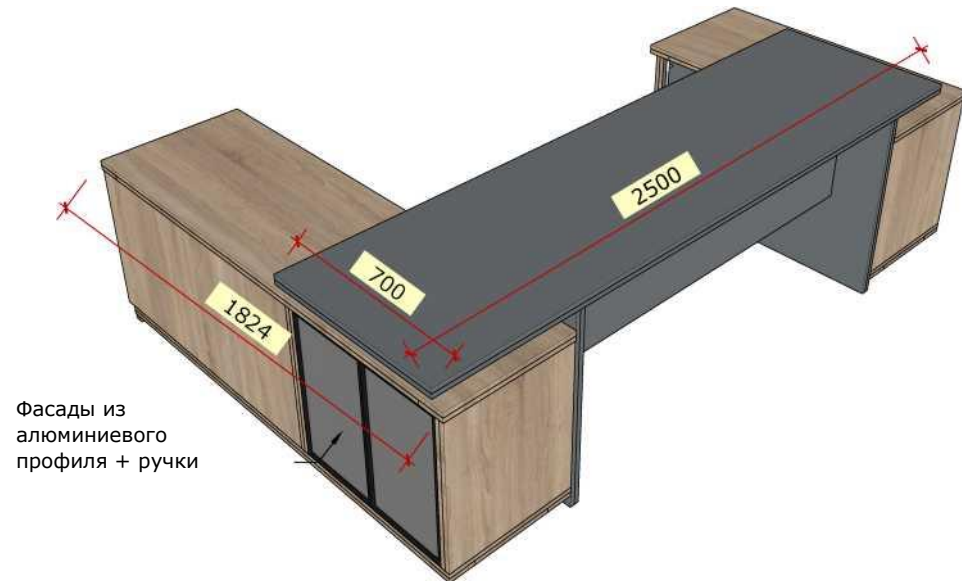

● Фасады из
алюминиевого
профиля + ручки

Фасады из
алюминиевого
профиля + ручки

Изометрия

Комментарии ↓

- Стол в приемную
- Материалы ДСП. Цвет серый с комбинированный с текстурой светлого дерева (Дуб Сонома)
- На фасадах используются ручки
- Фурнитура хорошего качества (Германия - производитель Hafele, с доводчиком (плавное закрывание).
- Фасады из алюминиевого профиля со стеклом