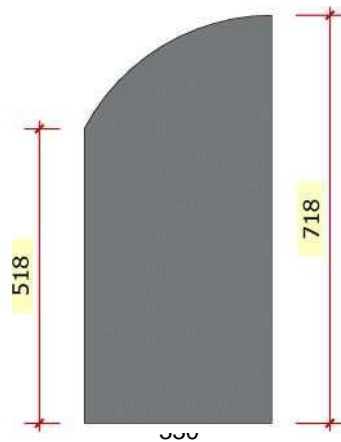

-• Учительская
вид сверху