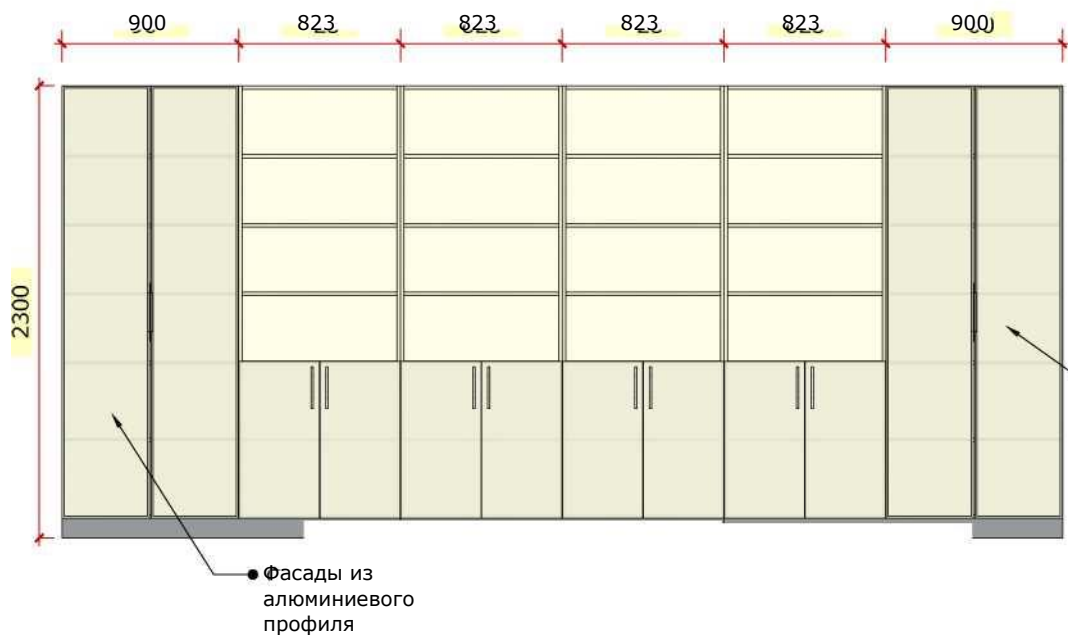

Вид спереди

Изометрия |

Комментарии |

- Два боковых шкафа (по 900 мм) - фасады из алюминиевого профиля, со стеклом. Остальные фасады открываются обычным способом. (распашные фасады)
- Глубина шкафов = 600 мм
- Во всех шкафах, на которых установлены фасады, используются ручки
- Материалы ДСП. Цвет серый с комбинированный с текстурой светлого дерева (Дуб Сонома)

Приемная вид сверху