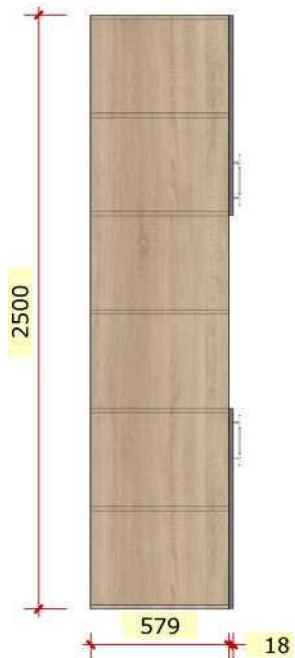

Вид спереди