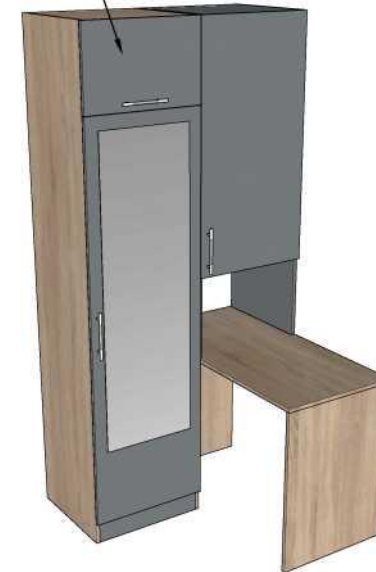

Вид спереди

Изометрия |

Комментарии |

- Два боковых шкафа (по 900 мм) - фасады из алюминиевого профиля, со стеклом. Остальные фасады открываются обычным способом. (распашные фасады)
- Глубина шкафов = 600 мм
- Во всех шкафах, на которых установлены фасады, используются ручки
- Материалы ДСП. Цвет серый с комбинированный с текстурой светлого дерева (Дуб Сонома)

-• Учительская
вид сверху

I Вид спереди |

Изометрия

фасад с открыванием
вверх на газ лифтах

| Комментарии |

- Шкаф в кабинет учительской (в углу), при входе
- Материалы ДСП. Цвет серый с комбинированный с текстурой светлого дерева (Дуб Сонома)
- На фасадах используются ручки
- Фурнитура хорошего качества (Германия - производитель Hafele, с доводчиком (плавное закрытие).
- Верхний фасад на газ лифтах, с открыванием вверх