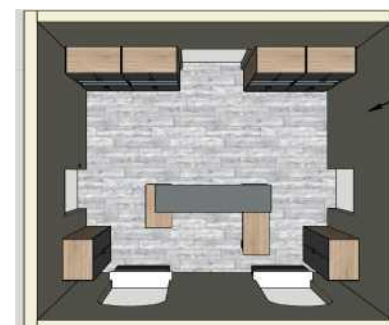

Вид спереди

Изометрия |

Комментарии |

- Два боковых шкафа (по 900 мм) - фасады из алюминиевого профиля, со стеклом. Остальные фасады открываются обычным способом. (распашные фасады)
- Глубина шкафов = 600 мм
- Во всех шкафах, на которых установлены фасады, используются ручки
- Материалы ДСП. Цвет серый с комбинированный с текстурой светлого дерева (Дуб Сонома)

Приемная вид сверху

Вид спереди

Изометрия

930

Комментарии 1

- Шкаф в кабинет приемной - 2 шт. (расположение недалеко от окон)
- Материалы ДСП. Цвет серый с комбинированный с текстурой светлого дерева (Дуб Сонома)
- На фасадах используются ручки
- Фурнитура хорошего качества (Германия - производитель Hafele, с доводч