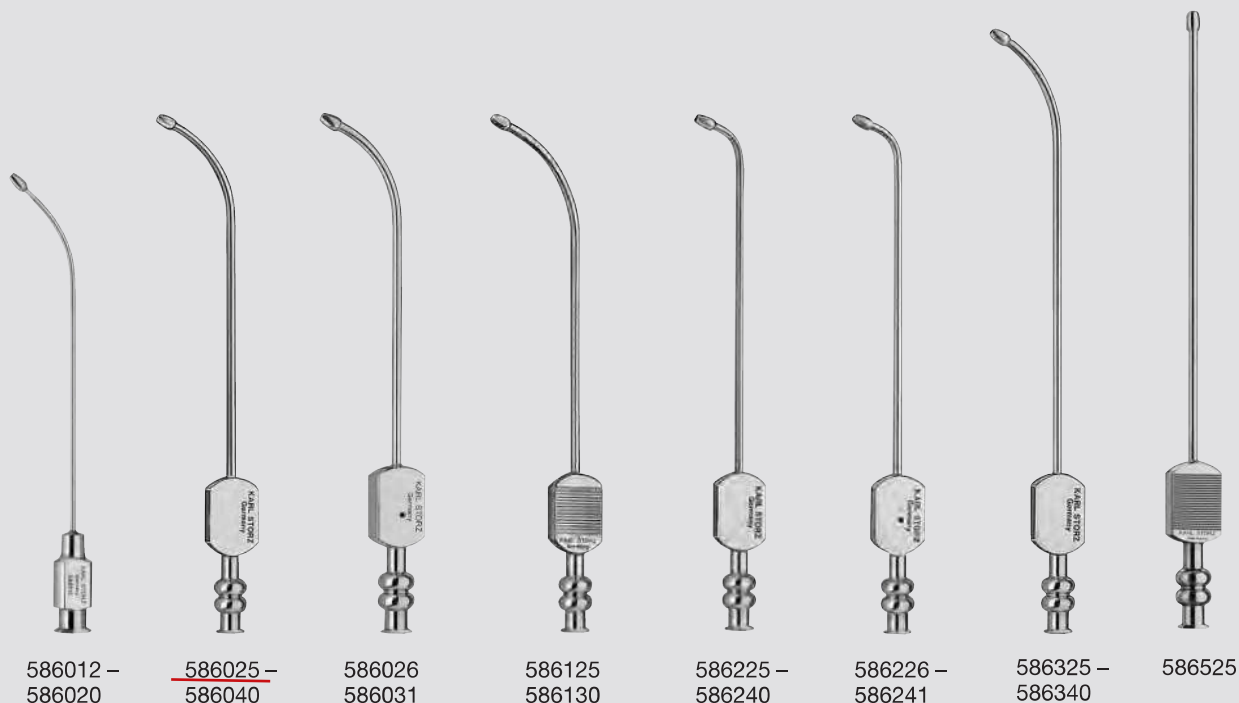

Инструменты для синускопии

Канюли для ирригации

586012 – 586020		586025 – 586040		586026 586031		586125 586130		586225 – 586240		586226 – 586241		586325 – 586340		586525	
586012	Канюля для ирригации , с замком LUER, длинно изогнутая, с оливой, без ручки-пластины, наружный Ø 1,2 мм, длина 9 см							586225	Канюля для ирригации по v. EICKEN, с замком LUER, коротко изогнутая, наружный Ø 2,5 мм, длина 12,5 см						
586015	То же , с оливой Ø 2,7 мм, наружный Ø 1,5 мм							586230	То же , наружный Ø 3 мм						
586020	То же , наружный Ø 2 мм							586240	То же , наружный Ø 4 мм						
<u>586025</u>	Канюля для ирригации по v. EICKEN, с замком LUER, длинно изогнутая, наружный Ø 2,5 мм, длина 12,5 см							586226	Канюля для ирригации по v. EICKEN, с замком LUER, с отверстием регулировки потока, коротко изогнутая, наружный Ø 2,5 мм, длина 12,5 см						
586030	То же , наружный Ø 3 мм							586231	То же , наружный Ø 3 мм						
586040	То же , наружный Ø 4 мм							586241	То же , наружный Ø 4 мм						
586026	Канюля для ирригации по v. EICKEN, с замком LUER, с отверстием регулировки потока, длинно изогнутая, наружный Ø 2,5 мм, длина 12,5 см							586325	Канюля для ирригации по v. EICKEN, с замком LUER, длинно изогнутая, наружный Ø 2,5 мм, длина 15 см						
586031	То же , наружный Ø 3 мм							586330	То же , наружный Ø 3 мм						
586125	Канюля для ирригации по v. EICKEN, с замком LUER, длинно изогнутая, гибкая, рифленая ручка-пластина, наружный Ø 2,5 мм, длина 12,5 см							586340	То же , наружный Ø 4 мм						
586130	То же , наружный Ø 3 мм							586525	Канюля для ирригации , с замком LUER, прямая, гибкая, рифленая ручка-пластина, наружный Ø 2,5 мм, рабочая длина 15 см						