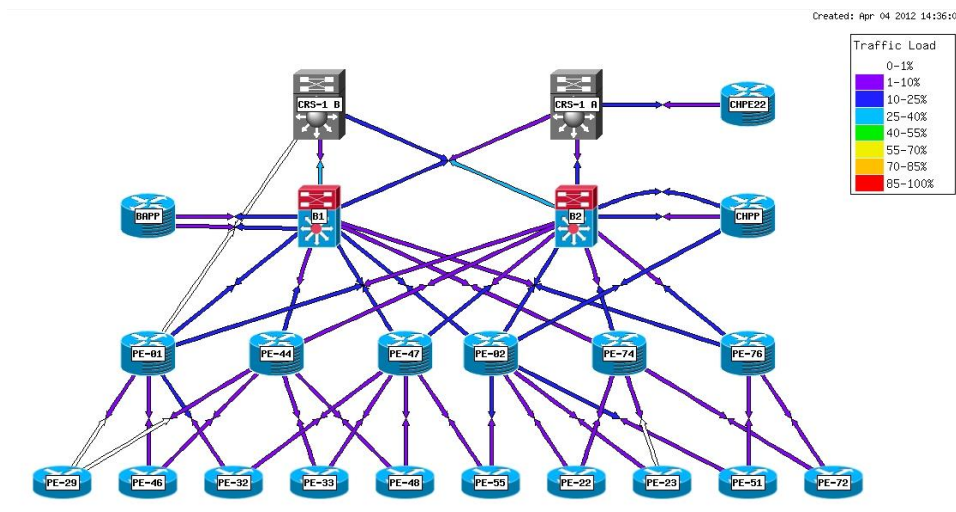

Acoperirea teritorială de internet a Moldtelecom S.A.

Moldtelecom SA dispune de cea mai extinsă acoperire națională pentru serviciile de Internet în Bandă Largă prestat prin conexiuni liniare, disponibile pentru mai mult de 90% din populația țării.

Rețeaua de Fibră Optică națională

Baza infrastructurii și dezvoltării MOLDTELECOMului este rețeaua suprapusă IP/MPLS implementată în anul 2006, care la rândul său este suprapusă peste o rețea DWDM cu interfața **100 Gbps**. Topologia rețelei permite organizarea accesului și interfețe pentru toate orașele Republicii Moldova.

Rețeaua suprapusă IP/MPLS, Chișinău

Internet Exchange MD-IX

În baza infrastructurii naționale, compania MOLDTELECOM a format nodul MD-IX, scopul căreia este interconectarea rețelelor operatorilor de Internet din Republica Moldova și asigurarea schimbului de trafic Internet local între aceștia. Actualmente nodul MD-IX conține peste 95% din resursele moldovenești și permite transfer de trafic la viteze sporite.