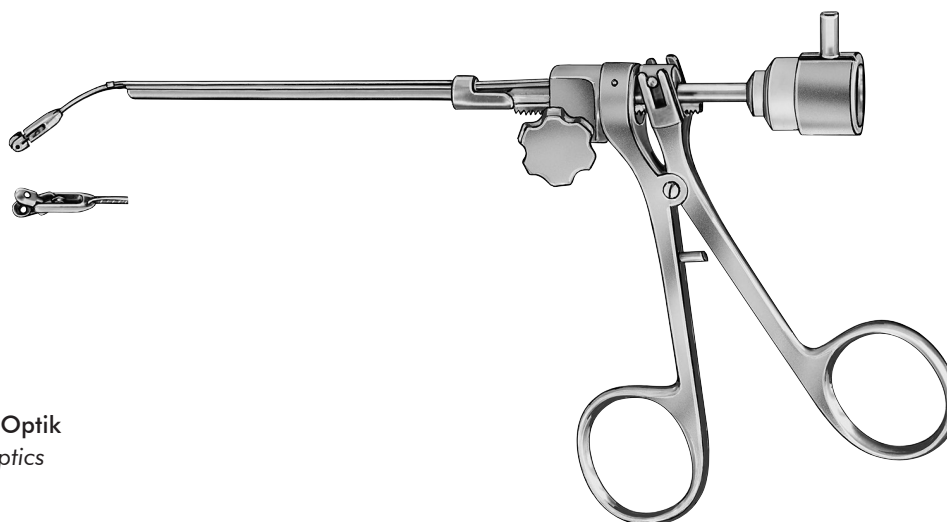

ENDOSKOPE / OPTISCHE ZANGE
ENDOSCOPES / OPTICAL FORCEPS

Sinuskop
 Sinuscope

Ø 2,7 mm, 175 mm

EN127-100 0°
EN127-130 30°
EN127-170 70°

Ø 4,0 mm, 175 mm

EN140-000 0°
EN140-030 30°
EN140-045 45°
EN140-070 70°

RU 0400-21

Optische Zange für Optik
 Optical forceps for optics

EN127-130