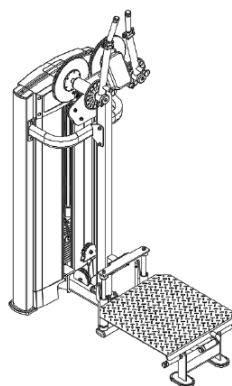

Pozzolo Formigaro, li 16/01/2025

IL FABBRICANTE  
*(The manufacturer)*

GARLANDO S.p.A.  

Rev. 02 16/01/2025

vedere allegato 1 per immagini prodotti -See next page for item pictures

Allegato 1

CONVERGING CHEST PRESS

**PLX 6000**

CONVERGING SHOULDER PRESS

**PLX 6100**

STANDING MULTI FLIGHT

**PLX 6200**

LAT MACHINE

**PLX 6300**

ASSISTED PULL-UP / CHIN-UP / DIP

**PLX 6350**

PULLEY ROW

**PLX 6400**

LOW ROW

**PLX 6500**

HORIZONTAL LEG PRESS

**PLX 6600**

LEG EXTENSION