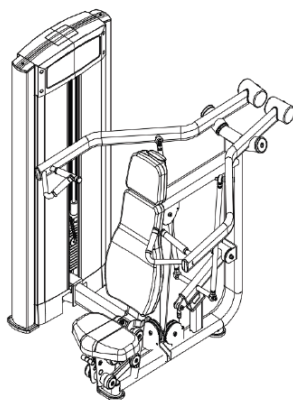

Pozzolo Formigaro, li 16/01/2025

IL FABBRICANTE  
*(The manufacturer)*

GARLANDO S.p.A.  

Rev. 02 16/01/2025

vedere allegato 1 per immagini prodotti -See next page for item pictures

Allegato 1

CONVERGING CHEST PRESS

**PLX 6000**

CONVERGING SHOULDER PRESS

**PLX 6100**

STANDING MULTI FLIGHT

**PLX 6200**

LAT MACHINE

**PLX 6300**

ASSISTED PULL-UP / CHIN-UP / DIP