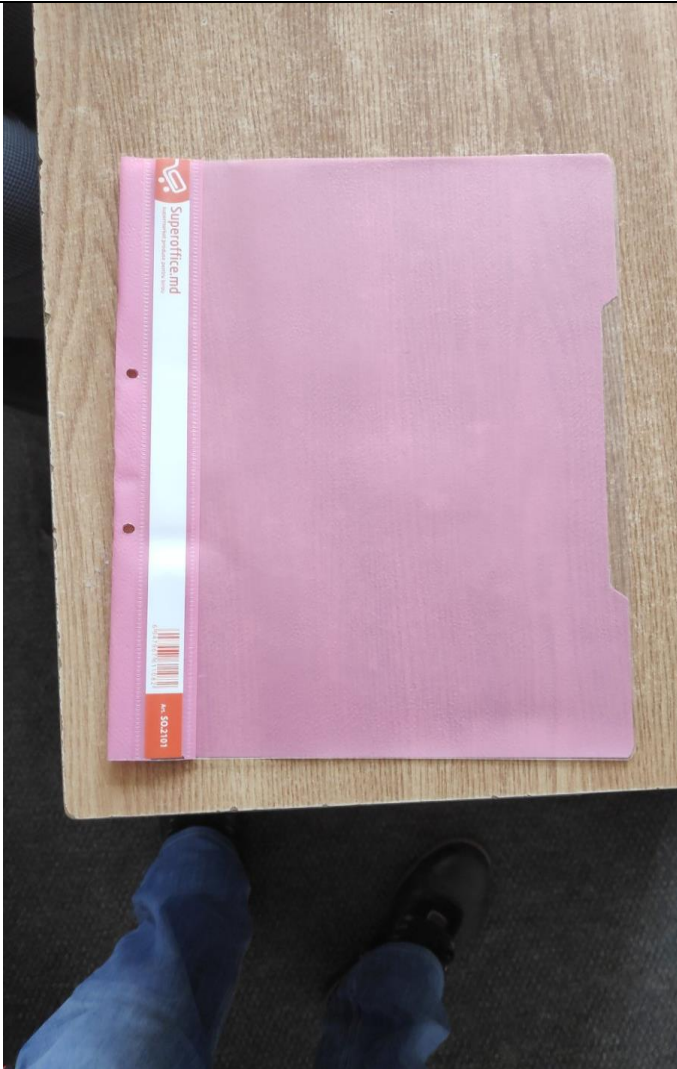

Mapă cu capsă A4 plastic transparentă orientare orizontală, pentru documente poziția 39

Caiet mecanic Standard A-4 nr, inele 40, poziția 45