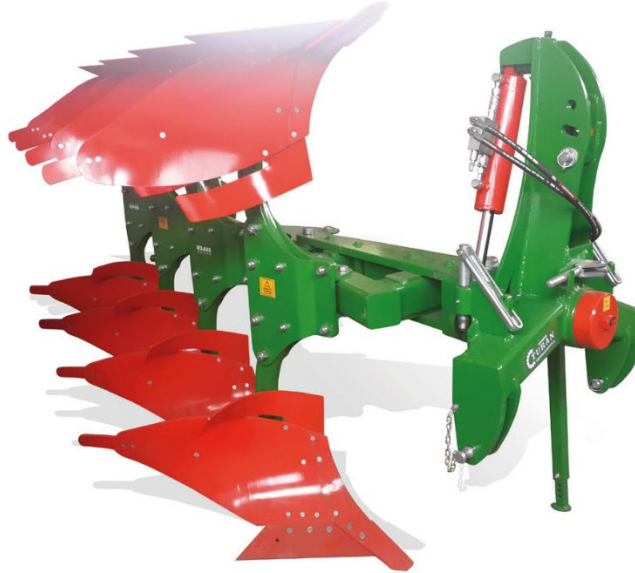

CERTIFICAT DE CONFORMITATE

Plug 4-35 reversibil Turan

Denumire	Plug
Model:	4-35 reversibil Turan
Producator	Turan , Turcia
Numar de brazde (buc.)	8
Distanta dintre brazde (cm)	82
Adancimea de lucru (cm)	25-35
Greutatea (kg)	1350
Puterea necesara (CP)	130-180
Anul de productie	2019
Garantie (luni)	12