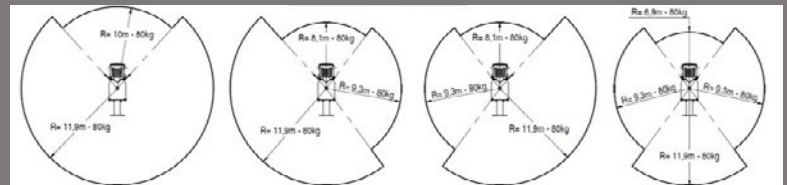

Stabilizatori extinși
pe o parte (dreapta sau stânga)

Stabilizatori
strânși

4 MODURI DE STABILIZARE

Stabilizatori extinși
pe ambele părți