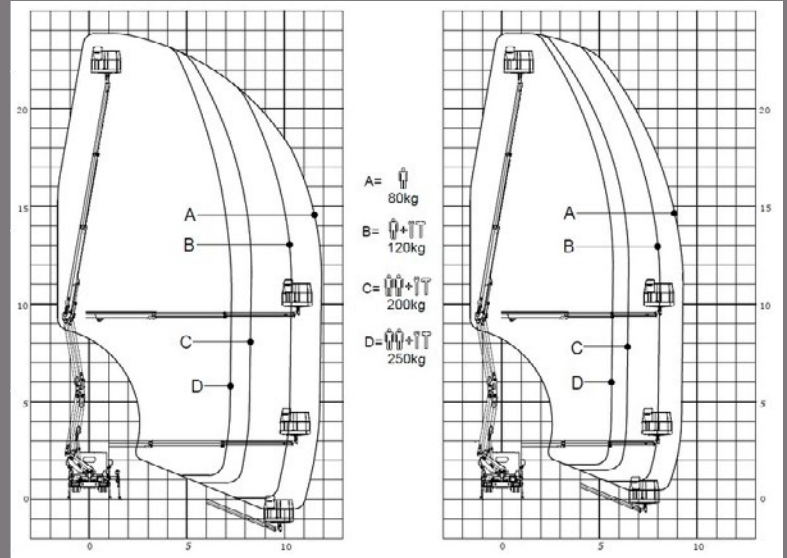

Curba de lucru
Stabilizatori strânși

/ CARACTERISTICI TEHNICE

- Înălțime de lucru: 24 m
- Rotația platformei: 360°
- Sarcina maximă a coșului: 250 kg
- Coș pentru 2 persoane cu 4 stabilizatori
- Coș din fibră de sticlă
- Distanța maximă a brațului pe orizontală: 11,9m
- Greutatea la distanța maximă a brațului: 80kg

/ ECHIPARE STANDARD

- Oprire/pornire motor în platformă
- Contor de ore
- Circuit de urgență pe pompa manuală
- Controale proporționale pentru toate mișcările
- Acces securizat la platforma de lucru
- Acces la circuit de 220V în coș
- Coș rotativ 2 x 90°
- Furtunuri și cabluri în interiorul brațului pentru protecție maximă
- Cilindru de extensie în interiorul brațului
- Panou de control a comenzii în coș cu protecție din PVC rigidă
- Suspensii ranforsate, protecție grilă metalică în jurul șasiului și cele 4 plăci pentru stabilizatori

Curba de lucru
Stabilizatori frontali extinși