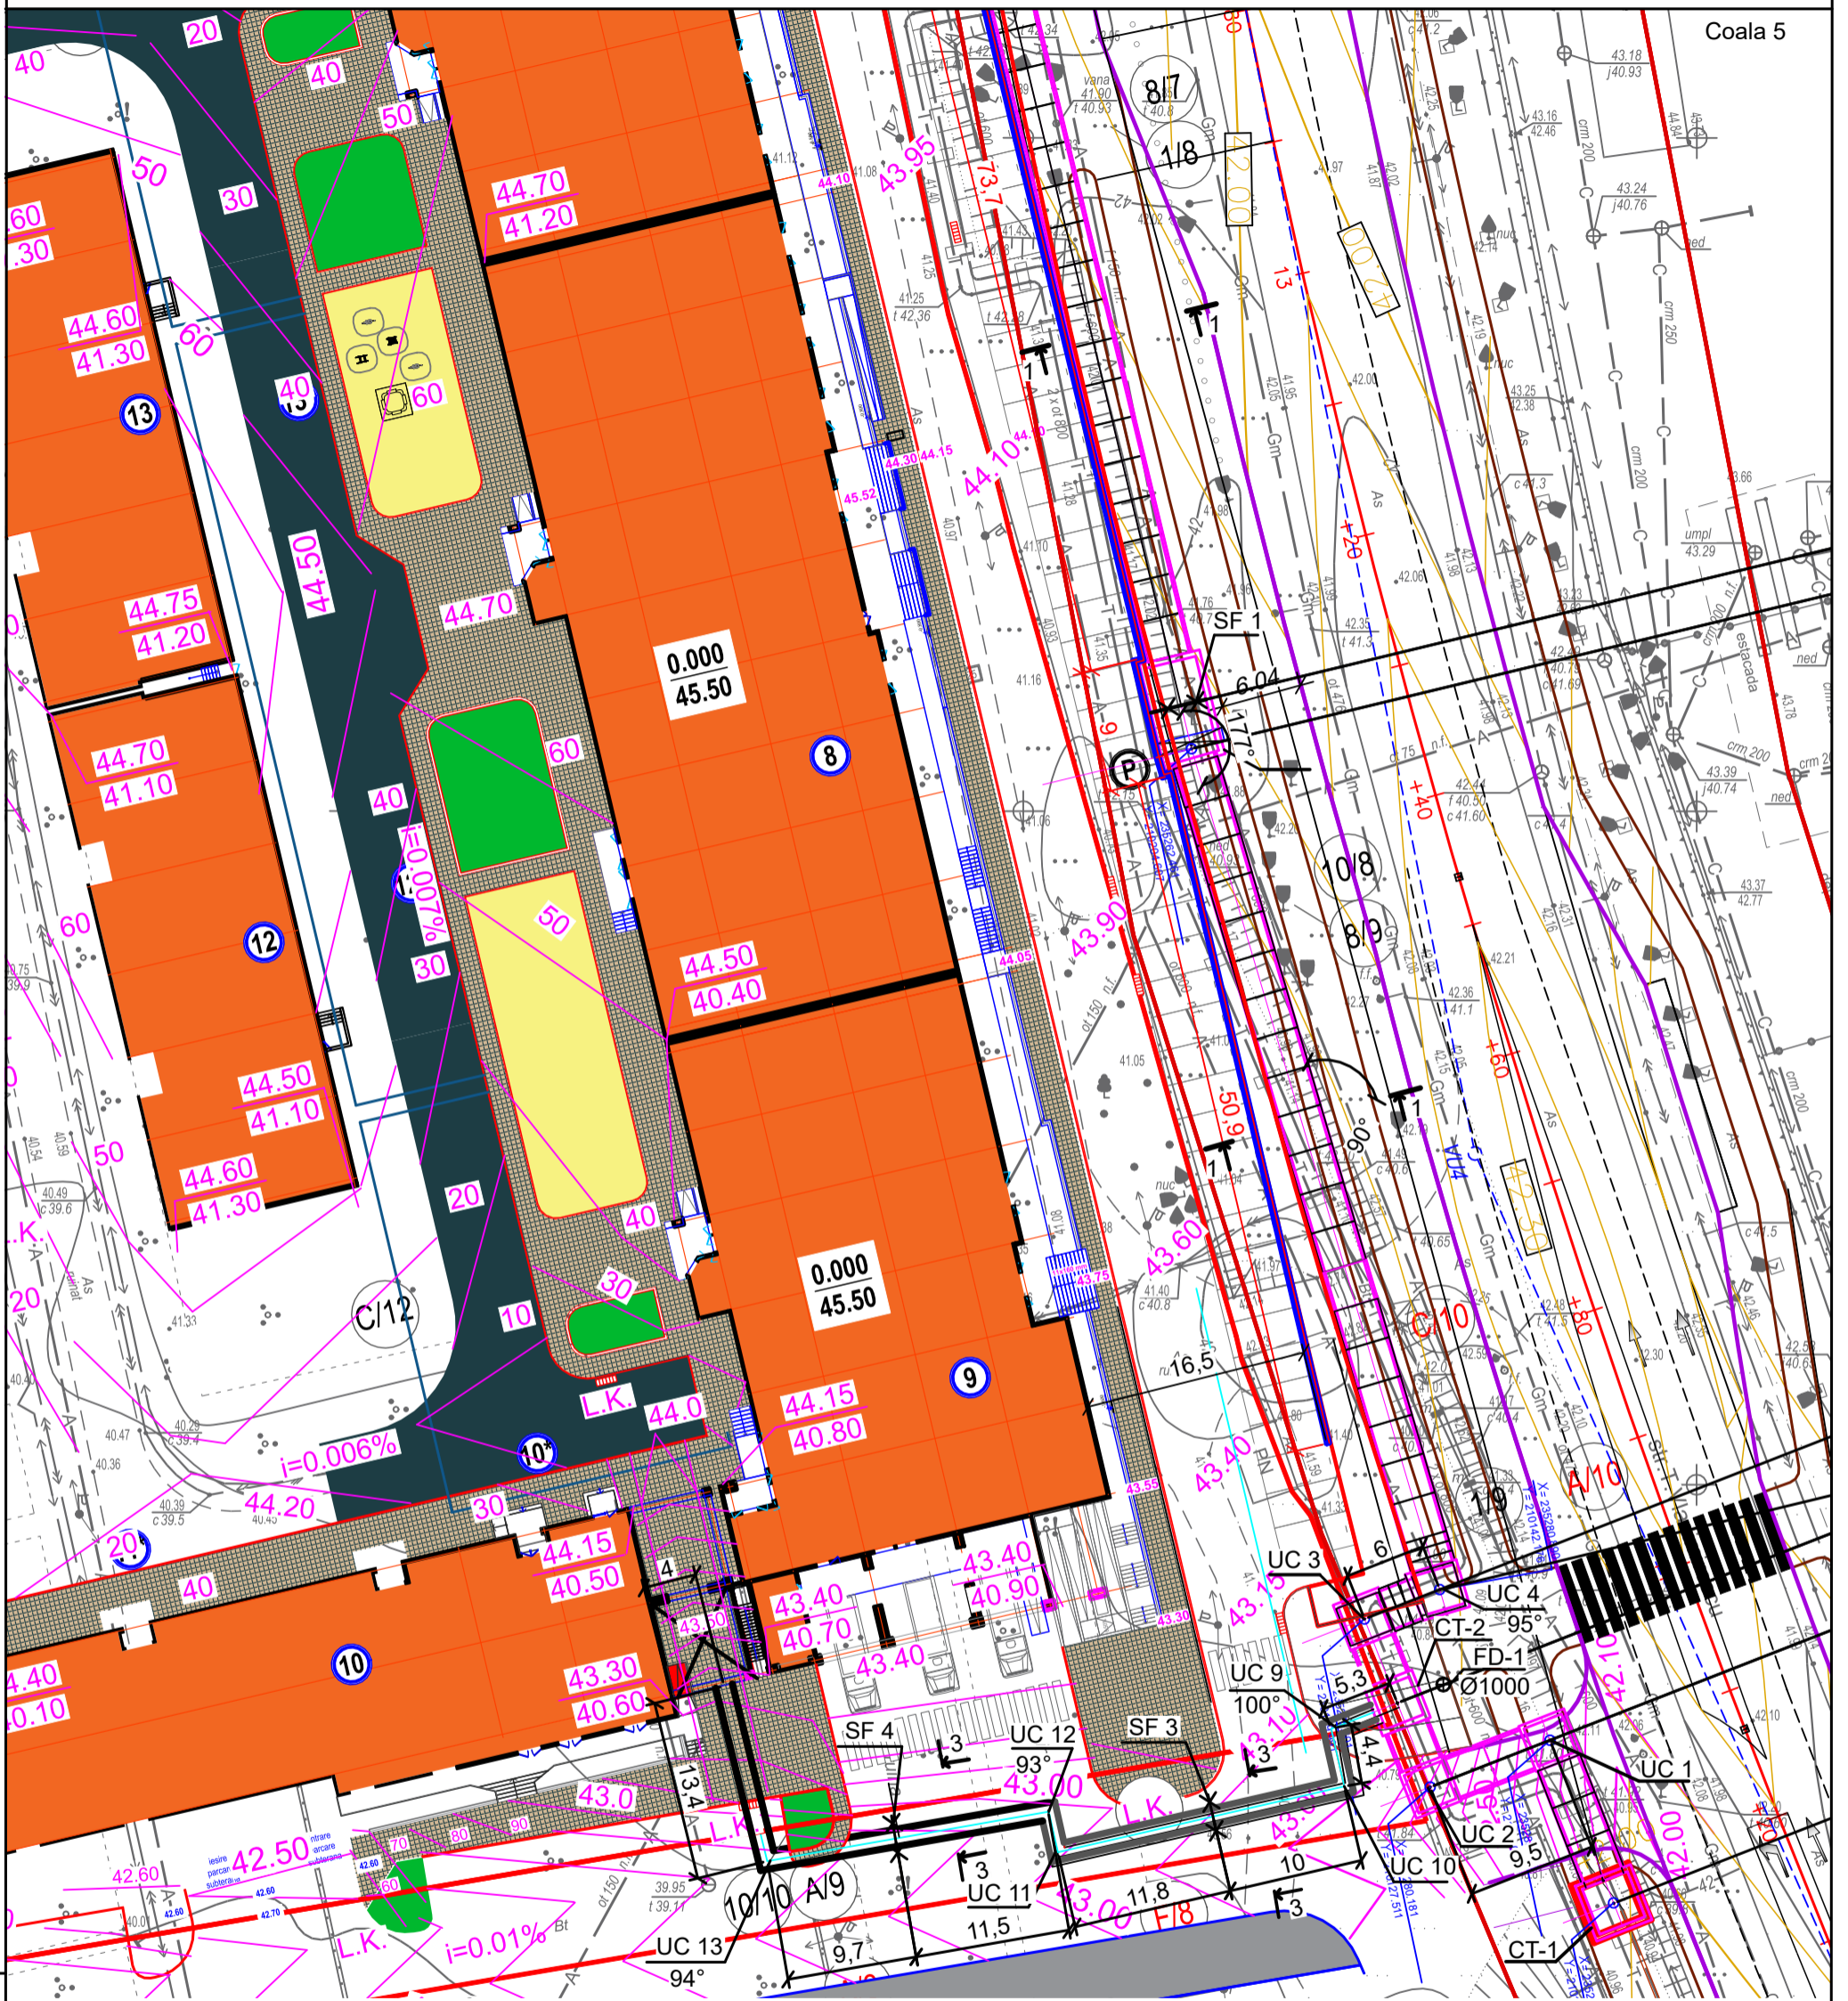

Planul rețelilor termice  
Sc. 1:500

Vezi Coala 6

Coala 5

Semnătura și Data

În schimb Nr. inv

Sp.princip	Labă	04.26

08/26-RT

Reamplasarea rețelilor termice supraterane D 800 mm (segmentul PL 304 PL 342) pe terenul cu nr. cadastral 0100423.203, 0100423.540, 0100423.541 situat în mun. Chișinău, str. Tudor Vladimirescu, 1/8

Rețele termice

Faza	Coala	Coli
PE	5	

Planul rețelilor termice de la CT-1 până la CT-3