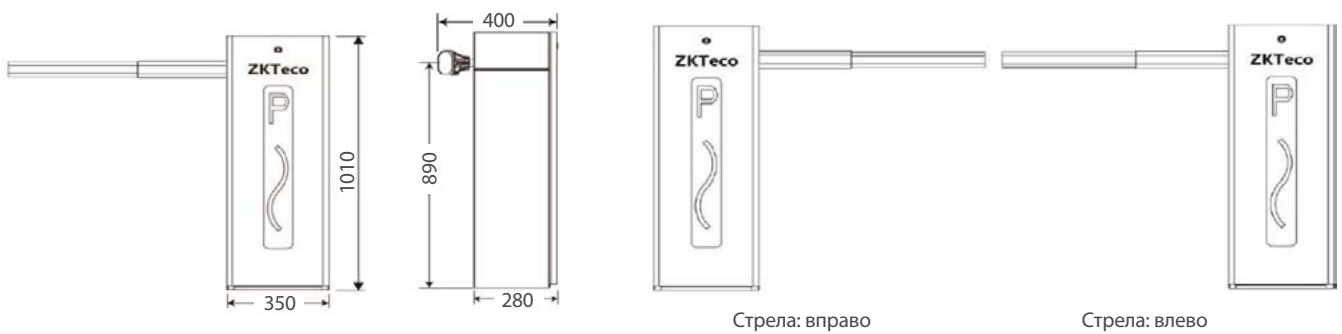

СМР200

Автоматический шлагбаум с телескопической стрелой

Новая серия СМР200 автоматических шлагбаумов с телескопической стрелой.

Позволяет менять положение стрелы справа/слева в зависимости от места применения.

Для удобства использования корпус оснащен встроенной подсветкой, показывающей состояние шлагбаума.

Функции

- Светофорная подсветка в основном корпусе.
- Автоматическое открытие/закрытие при подключении инфракрасного или петлевого детектора, радар-детектора.
- Левый/правый монтаж стрелы.
- Угол поднятия стрелы 90°
- Встроенная защита от перенапряжения.
- Возможность подключения камер распознавания номеров, дальнего считывателя радиометок идентификации.

Спецификация

Время подъема/опускания	3 с (стрела 4.5 м), 6 с (стрела 6 м)	Рабочая температура	<u>-25°C ~ +75°C</u>
Питание	АС110V/220В, 50/60 Гц	Влажность	<u>≤90%</u>
Потребляемая мощность	100 Вт (максимум 120 Вт)	Размер основания	<u>350 x 280 x 1010 мм</u>
Расстояние срабатывания ДУ	≤30 м	Размер в упаковке	<u>430 x 375 x 1100 мм</u>
Частота ДУ	430 МГц	Вес нетто	<u>45 кг</u>
Материал корпуса	Холоднокатаная сталь	Вес брутто	<u>47 кг</u>
Материал стрелы	Алюминий и дерево		

Стрела

Тип	Прямая телескопическая	Длина	<u>4.5 м (в упаковке 2.8 м),</u> <u>6 м (в упаковке 3.6 м)</u>
Вес	<u>3.5 кг (4.5 м); 4.5 кг (6 м)</u>		

Устройство

Размеры (мм)

Официальное представительство "ZKTeco CO.,LTD" в России и СНГ: Тел. +7 (495) 132-31-33.