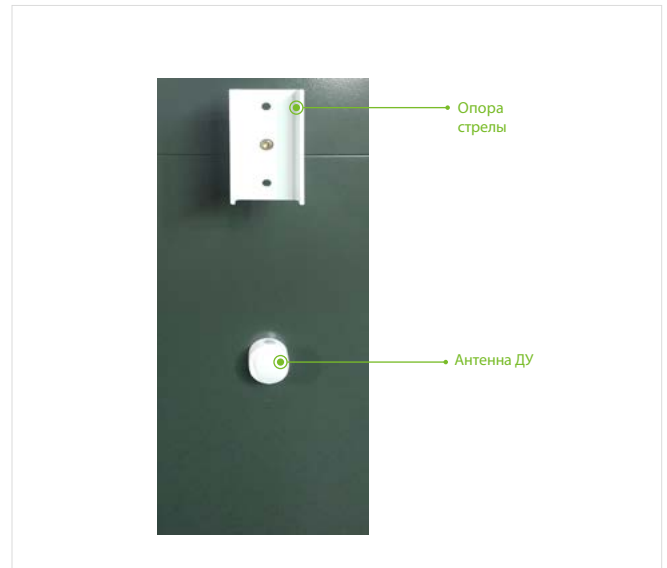

Устройство