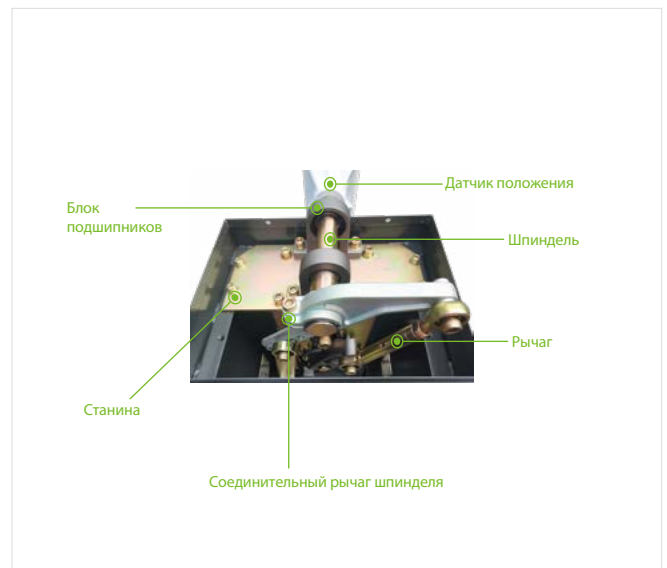

СМР200

Автоматический шлагбаум с телескопической стрелой

Новая серия СМР200 автоматических шлагбаумов с телескопической стрелой.

Позволяет менять положение стрелы справа/слева в зависимости от места применения.

Для удобства использования корпус оснащен встроенной подсветкой, показывающей состояние шлагбаума.

Функции

- Светофорная подсветка в основном корпусе.
- Автоматическое открытие/закрытие при подключении инфракрасного или петлевого детектора, радар-детектора.
- Левый/правый монтаж стрелы.
- Угол поднятия стрелы 90°
- Встроенная защита от перенапряжения.
- Возможность подключения камер распознавания номеров, дальнего считывателя радиометок идентификации.

Спецификация

Время подъема/опускания	3 с (стрела 4.5 м), 6 с (стрела 6 м)	Рабочая температура	<u>-25°C ~ +75°C</u>
Питание	АС110V/220В, 50/60 Гц	Влажность	<u>≤90%</u>
Потребляемая мощность	100 Вт (максимум 120 Вт)	Размер основания	<u>350 x 280 x 1010 мм</u>
Расстояние срабатывания ДУ	≤30 м	Размер в упаковке	<u>430 x 375 x 1100 мм</u>
Частота ДУ	430 МГц	Вес нетто	<u>45 кг</u>
Материал корпуса	Холоднокатаная сталь	Вес брутто	<u>47 кг</u>
Материал стрелы	Алюминий и дерево		

Стрела

Тип	Прямая телескопическая	Длина	<u>4.5 м (в упаковке 2.8 м),</u> <u>6 м (в упаковке 3.6 м)</u>
Вес	<u>3.5 кг (4.5 м); 4.5 кг (6 м)</u>		

Устройство

Размеры (мм)

Официальное представительство "ZKTeco CO.,LTD" в России и СНГ: Тел. +7 (495) 132-31-33.