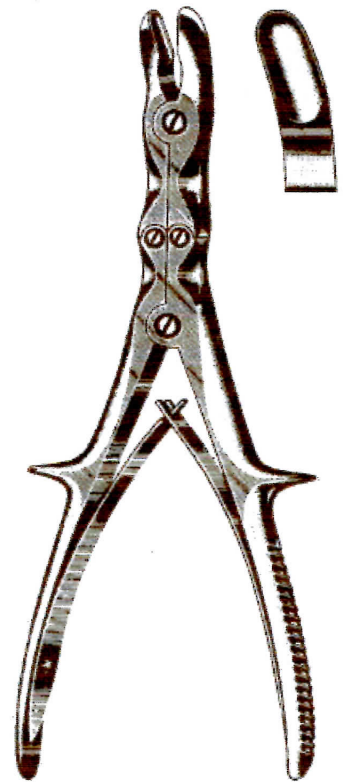

Hohlmeißelzangen
Bone Rongeurs
Pinzas-gubias
Pinze sgorbie

RUSKIN
33216-18 33217-18
18 cm, 7"

RUSKIN
33219-23 23 cm, 9"
Lot 27

MARQUARDT
33220-20 20 cm, 8"

STILLE-LUER
33230-22 22 cm, 8 3/4" 33231-22
33230-26 26 cm, 10 1/4" 33231-26

STILLE-LUER
33235-23
23 cm, 9"

STILLE-RUSKIN
33237-23
23 cm, 9"