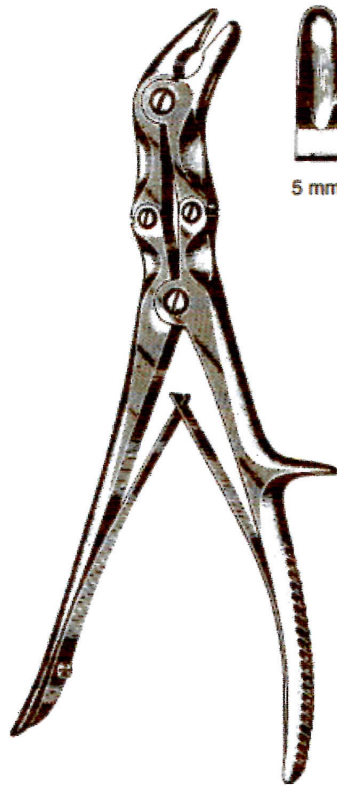

Hohlmeißelzangen
Bone Rongeurs
Pinzas-gubias
Pinze sgorbie

RUSKIN
33216-18 33217-18
18 cm, 7"

RUSKIN
33219-23 23 cm, 9"
Lot 27

MARQUARDT
33220-20 20 cm, 8"

STILLE-LUER
33230-22 22 cm, 8 3/4" 33231-22
33230-26 26 cm, 10 1/4" 33231-26

STILLE-LUER
33235-23
23 cm, 9"

STILLE-RUSKIN
33237-23
23 cm, 9"