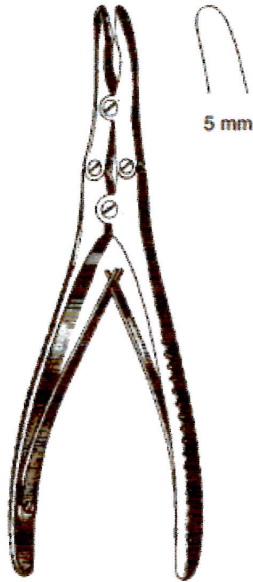

Hohlmeißelzangen
Bone Rongeurs
Pinzas-gubias
Pinze sgorbie

RUSKIN
33216-18 33217-18
18 cm, 7"

RUSKIN
33219-23 23 cm, 9"
Lot 27

MARQUARDT
33220-20 20 cm, 8"

STILLE-LUER
33230-22 22 cm, 8 3/4" 33231-22
33230-26 26 cm, 10 1/4" 33231-26

STILLE-LUER
33235-23
23 cm, 9"

STILLE-RUSKIN
33237-23
23 cm, 9"