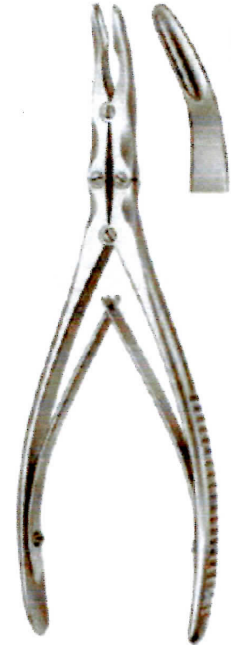

Hohlmeißelzangen
Bone Rongeurs
Pinzas-gubias
Pinze sgorbie

RUSKIN
33216-18 33217-18
18 cm, 7"

RUSKIN
33219-23 23 cm, 9"
Lot 27

MARQUARDT
33220-20 20 cm, 8"

STILLE-LUER
33230-22 22 cm, 8 3/4" 33231-22
33230-26 26 cm, 10 1/4" 33231-26

STILLE-LUER
33235-23
23 cm, 9"

STILLE-RUSKIN
33237-23
23 cm, 9"