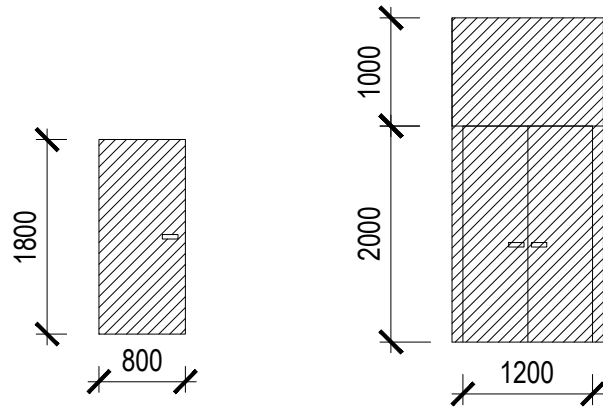

Ferestre si Usi

Lista golurilor pentru usi

Marca pozit.	Dimensiuni h x b, mm	Numarul golurilor	m2
U1	2000 x 1200(x1000supra)	3	2.4(1.2)
U2	duble-2000 x 1200(x1000supra)	2x2	2.4x2
U3	1800 x 800	1	1.44

Lista golurilor pentru ferestre

Marca pozit.	Dimensiuni h x b, mm	Numarul golurilor	m2
F1	2600x1400	5	3.43

Nota: La ferestre se va efectua desfaceri vopsitorii vechi, vopsitorii si emailuri pe baza de rasin in 2 straturi cu peria. Usile duble din interior se va demonta si inlocui cu altele noi din MDF. Usile laterale se vor prelucra cu lac in 2 straturi.