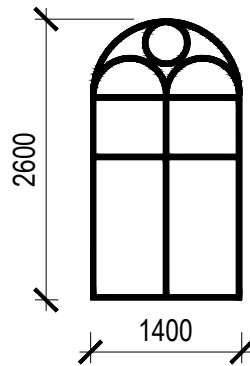

Ferestre si Usi

Lista golurilor pentru usi

Marca pozit.	Dimensiuni h x b, mm	Numarul golurilor	m2
U1	2000 x 1200(x1000supra)	3	2.4(1.2)
U2	duble-2000 x 1200(x1000supra)	2x2	2.4x2
U3	1800 x 800	1	1.44

Lista golurilor pentru ferestre

Marca pozit.	Dimensiuni h x b, mm	Numarul golurilor	m2
F1	2600x1400	5	3.43

Nota: La ferestre se va efectua desfaceri vopsitorii vechi, vopsitorii si emailuri pe baza de rasin in 2 straturi cu peria. Usile duble din interior se va demonta si inlocui cu altele noi din MDF. Usile laterale se vor prelucra cu lac in 2 straturi.