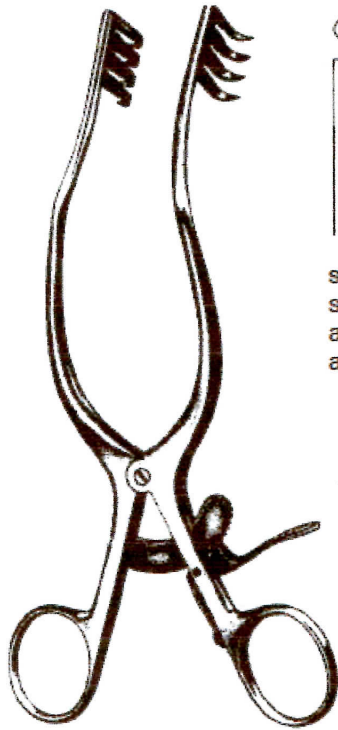

Wundsperrer
Retractors
Separadores
Divaricatori

spitz
sharp
agudo
acuto

ANDERSON ADSON *Lot 22*
19679-20 19,5 cm, 7 1/2"

stumpf
blunt
romo
smusso

NORFOLK / NORWICH
19679-22 22 cm, 8 3/4"

spitz
sharp
agudo
acuto

ADSON
19680-19 19 cm, 7 1/2" 19681-19

stumpf
blunt
romo
smusso

stumpf
blunt
romo
smusso

TRAVERS
19681-21 21,5 cm, 8 1/2"