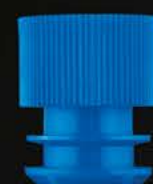

test tube conical  
tubo cónico / tube  
conique / provetta  
conica

graduated  
graduado / gradué /  
graduata

PP polypropylene  
polipropileno /  
polypropylène /  
polipropilene

## Winged caps for test tubes

Tapones con aletas para tubos / Capes à ailettes pour tubes / Tappi alettati per provette

Ø 16 mm

Ø 16 mm

21361

winged cap  
tapón con aletas / cape à ailettes /  
tappo alettato