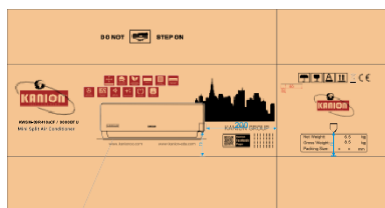

Dimensiuni nete (W * H * D)	Exterior	mm	698 * 255 * 190	777 * 250 * 201	910 * 294 * 206	1010 * 315 * 220
	Interior		712 * 276 * 459		853 * 602 * 349	920 * 699 * 380
Greutate netă	Exterior	kg	6.5	7.5	10	13
	Interior		2.2	2.2	3.5	4.0
Dimensiunile brute (W * H * D)	Exterior	mm	764 * 325 * 257	840 * 315 * 260	979 * 372 * 277	1096 * 390 * 297
	Interior		/		890 * 628 * 385	960 * 732 * 430
Greutate brută	Exterior	kg	8.5	10	13	16
	Interior		2.5	2.5	3.9	4.6
Cantitatea de încărcare		set	330	315	200	145

Condiții comerciale

1. Garanție: 5 ani pentru compresor, 3 ani pentru unitati

Pachet și cutie pentru referință

And it feels like home...

Suitable for Every House

Easy to Install and Maintain

Energy Saving - Economy for People and the Environment

Comfort, Safety and Healthy Living with Kanion AC Outstanding Features

5 Year for Compressor and 2 Years for Parts, Kanion Warranty

Kanion Air Conditioners
Webpage

Kanion Air Conditioners
Facebook

Kanion-sda
Webpage