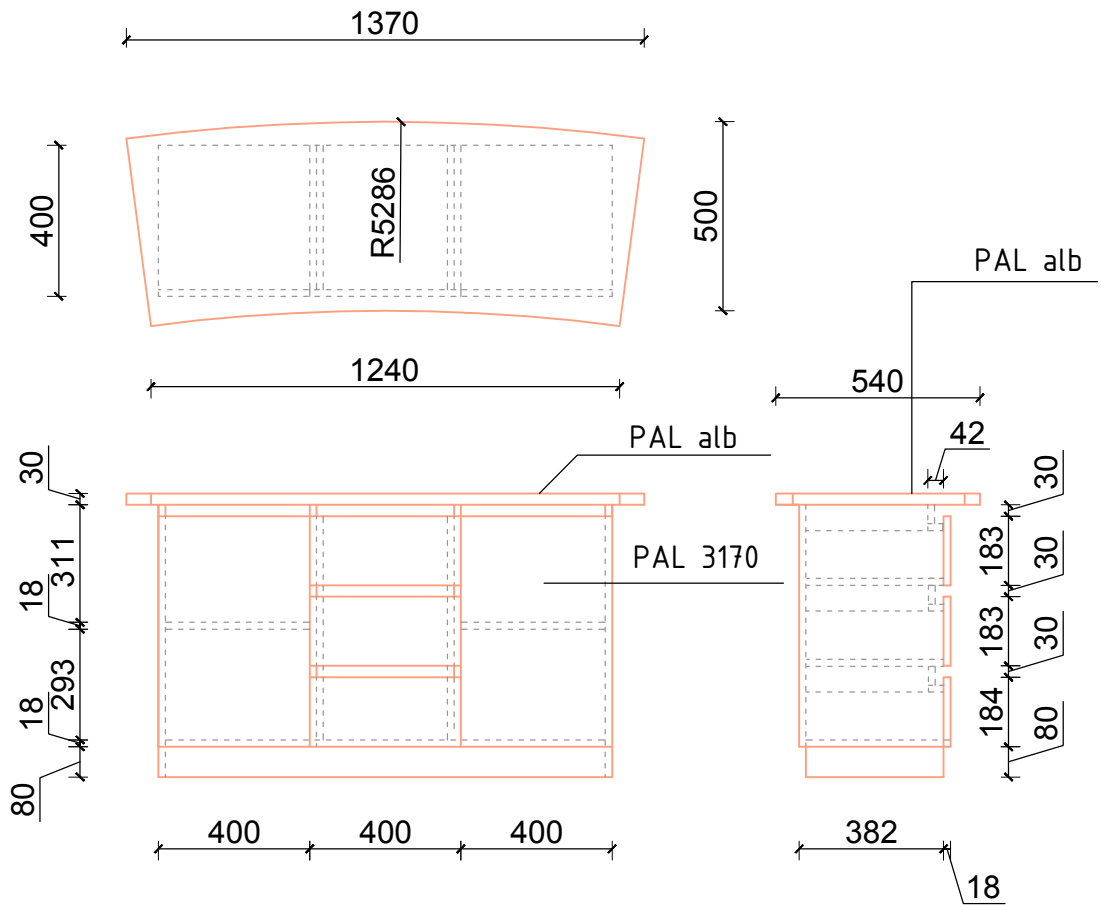

Created by	Aproved by	Proiect arhitectura de interior		
EGOV		Mobilier N2		
		Data	A4	Coala
		17.02.2020		3

PAL U732 PT

Relax 107x81x40x55
кресло: по образцу +дук

Created by	Aproved by	Proiect arhitectura de interior	
EGOV		Mobilier N3,4	
		Data 17.02.2020	Coala 4

Se recomanda
Divan
Material: Textil , culoarea fuxia
Dim: 1800x800x750

Created by	Aproved by	Proiect arhitectura de interior		
EGOV		Mobilier N19		
		Data	A4	Coala
		17.02.2020		13

Montana 90x75x160
 sfót / table / стол
 blat: MDF, sfaiaz: drewno, kolor: biały / dąb bielony
 top: MDF, frame: wood, color: white / white wash oak
 столешница: МДФ, каркас: древесина, цвет: белый / белый дуб