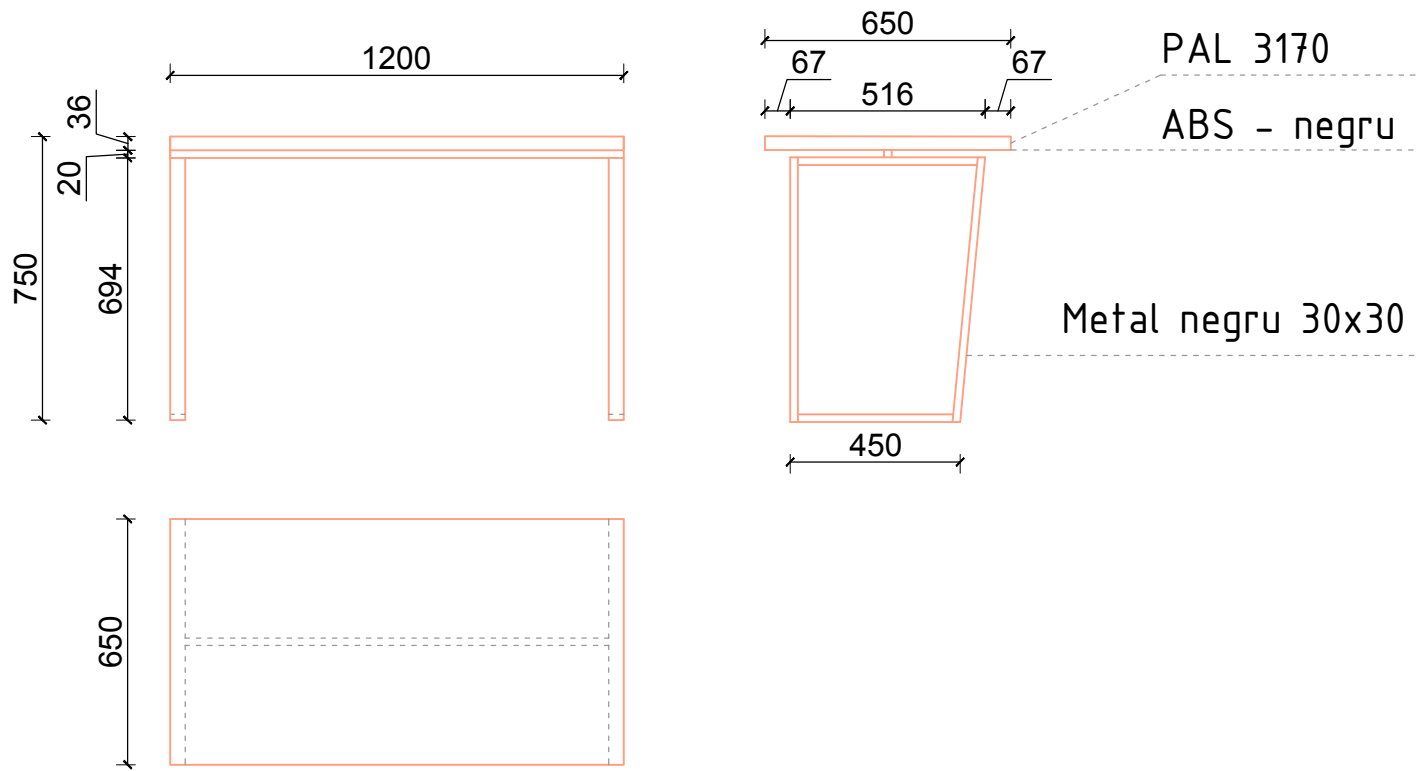

Se recomanda
Divan
Material: Textil , culoarea fuxia
Dim: 1800x800x750

Created by	Aproved by	Proiect arhitectura de interior		
EGOV		Mobilier N19		
		Data	A4	Coala
		17.02.2020		13

Montana 90x75x160
 sfót / table / стол
 blat: MDF, sfaiaz: drewno, kolor: biały / dąb bielony
 top: MDF, frame: wood, color: white / white wash oak
 столешница: МДФ, каркас: древесина, цвет: белый / белый дуб

Created by	Aproved by	Proiect arhitectura de interior		
EGOV		Mobilier N22		
		Data	A4	Coala
		17.02.2020		15

Se recomanda:

Joko 104x39x75x44
 ткань: бежевый/серый
 об. 06 / хром

Created by	Aproved by	Proiect arhitectura de interior		
EGOV		Mobilier N23		
		Data	A4	Coala
		17.02.2020		16