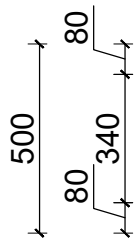

Created by	Aproved by	Proiect arhitectura de interior		
EGOV		Mobilier N23		
		Data	A4	Coala
		17.02.2020		16