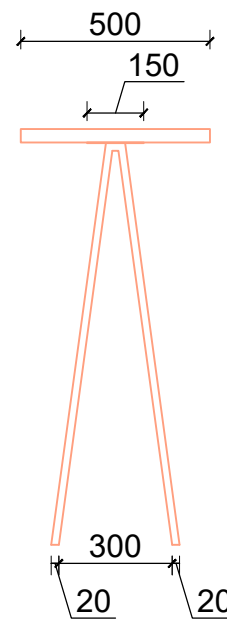

Se recomanda:

Auga 95x46x45x48
 ткань: бежевый/серый
 об. 06 / металл

бежевый/серый

Hals 81x39x51x49
 ткань: бежевый/серый
 об. 14 / металл, черный матовый

Lucil 85 43 46 46
 ткань: бежевый/серый
 об. 06 / металл

Created by	Aproved by	Proiect arhitectura de interior		
EGOV		Mobilier N22		
		Data	A4	Coala
		17.02.2020		15

Se recomanda:

Joko 104x39x75x44
 ткань: бежевый/серый
 об. 06 / хром

Created by	Aproved by	Proiect arhitectura de interior		
EGOV		Mobilier N23		
		Data	A4	Coala
		17.02.2020		16