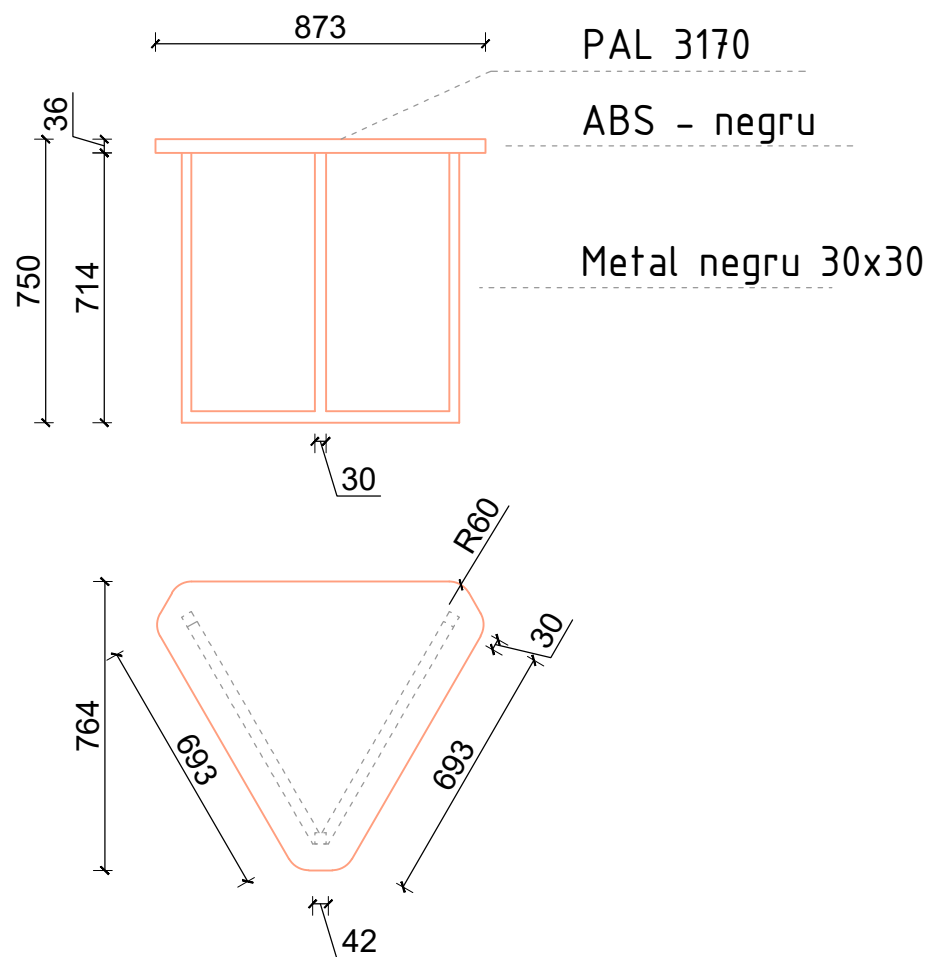

Se recomanda
Divan
Material: Textil , culoarea fuxia
Dim: 1800x800x750

Created by	Aproved by	Proiect arhitectura de interior		
EGOV		Mobilier N19		
		Data	A4	Coala
		17.02.2020		13

Montana 90x75x160
 sfót / table / стол
 blat: MDF, sfaiaz: drewno, kolor: biały / dąb bielony
 top: MDF, frame: wood, color: white / white wash oak
 столешница: МДФ, каркас: древесина, цвет: белый / белый дуб

Se recomanda:

Auga 95x46x45x48
 ткань: бежевый/серый
 об. 06 / металл

бежевый/серый

Hals 81x39x51x49
 ткань: бежевый/серый
 об. 14 / металл, черный матовый

Lucil 85 43 46 46
 ткань: бежевый/серый
 об. 06 / металл