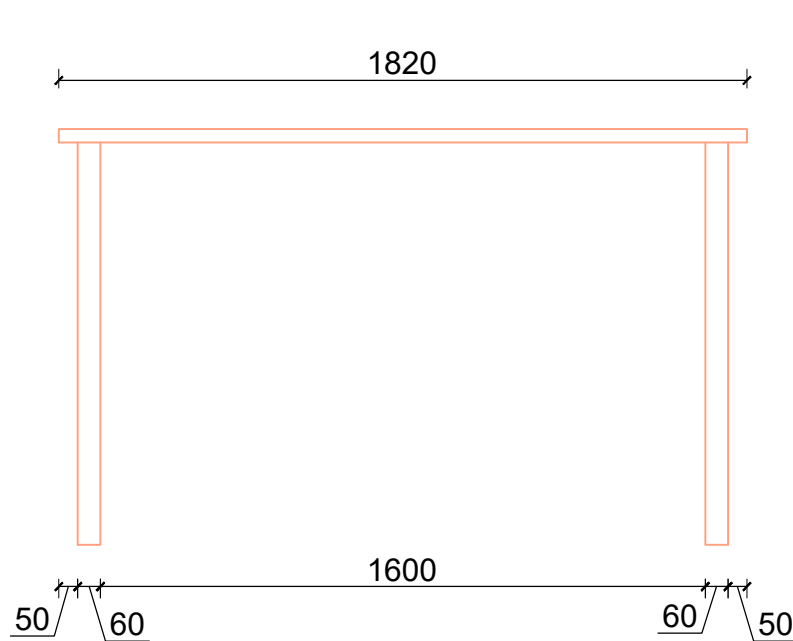

Se recomanda:

Joko 104x39x75x44
ткань: бежевый/серый
об. 06 / хром