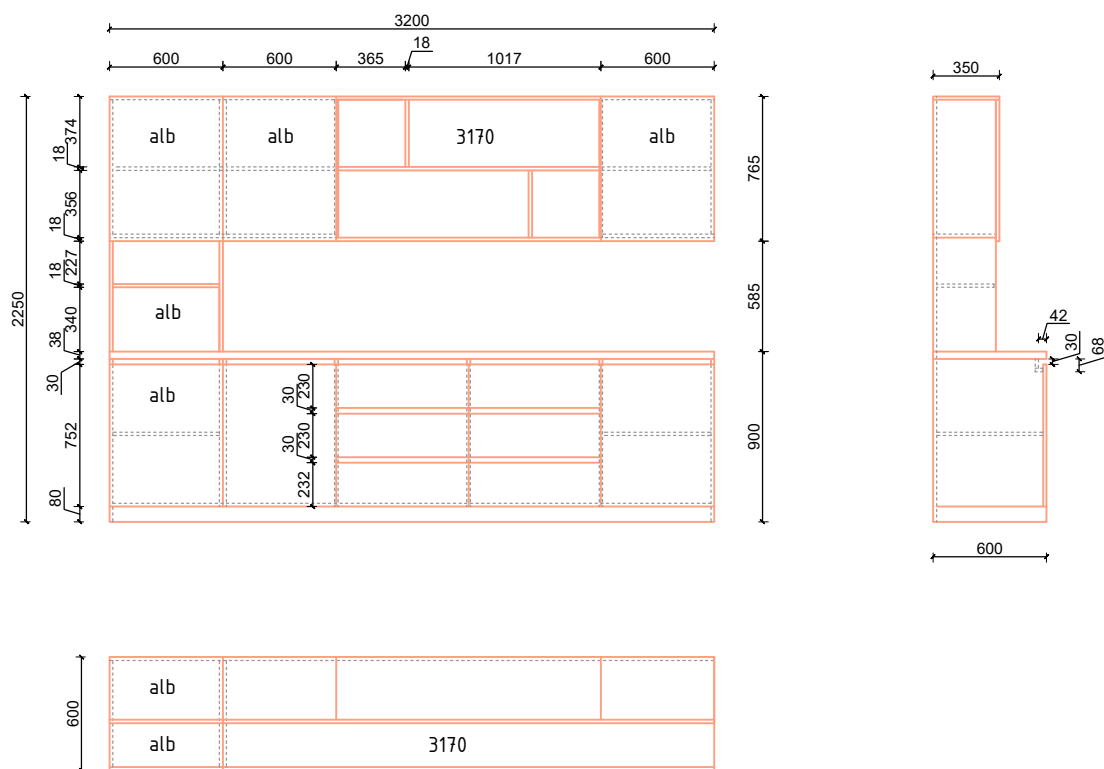

Se recomanda
Divan
Material: Textil , culoarea fuxia
Dim: 1800x800x750

Created by	Aproved by	Proiect arhitectura de interior		
EGOV		Mobilier N19		
		Data	A4	Coala
		17.02.2020		13

Montana 90x75x160
 sfót / table / стол
 blat: MDF, sfaiaz: drewno, kolor: biały / dąb bielony
 top: MDF, frame: wood, color: white / white wash oak
 столешница: МДФ, каркас: древесина, цвет: белый / белый дуб