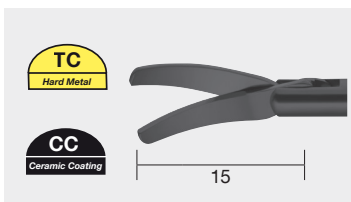

Schere, Metzenbaum, mit Keramikbeschichtung und Hartmetalleinsatz, links gebogen,
Standard, doppelbeweglich, Ø 5 mm
Scissors, Metzenbaum, ceramic coated and hard metal insert, curved left,
standard, double action, Ø 5 mm

330 mm	RS000-590TC/CC
450 mm	RS000-790TC/CC

RS115-590TC/CC	RS225-590TC/CC
RS117-790TC/CC	RS227-790TC/CC